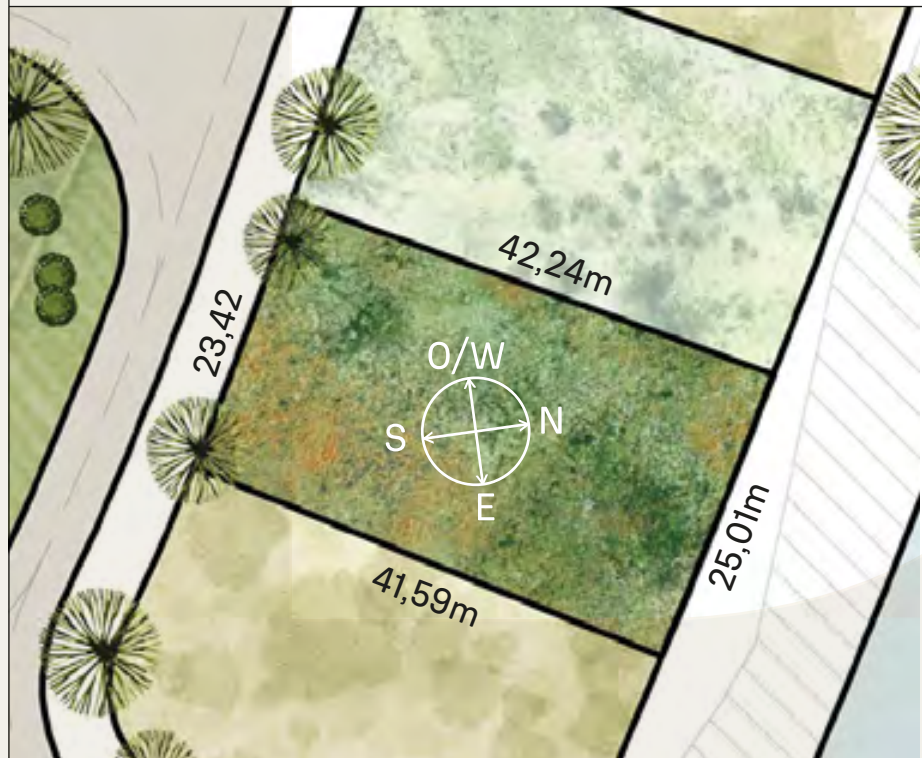

Verano / Summer

Invierno / Winter

VEGETACIÓN CIRCUNDANTE SURROUNDING VEGETATION

Tipa / Tipa Rosewood Tree
Sauce llorón / Weeping Willow

CAVAS DE LA TAHONA

+ INFO:

D4

1012m²