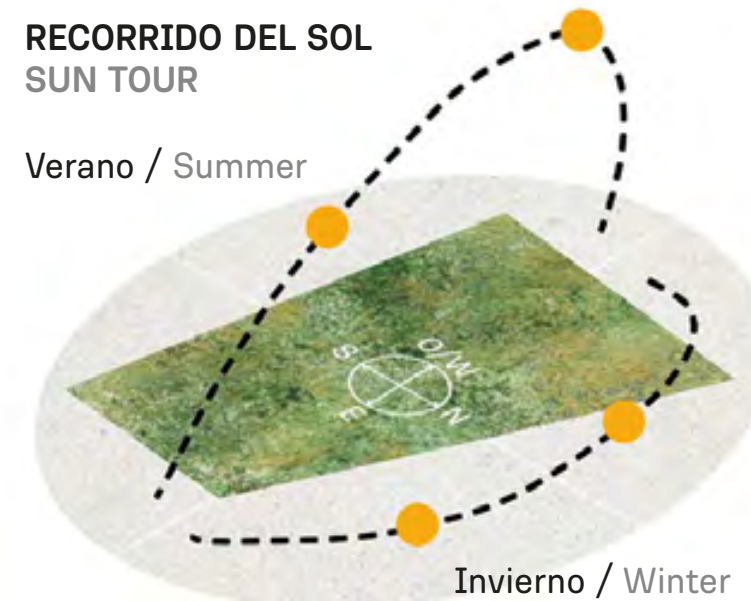

RECORRIDO DEL SOL SUN TOUR

Verano / Summer

Invierno / Winter

INDEX

VEGETACIÓN CIRCUNDANTE SURROUNDING VEGETATION

Fresno / Ash Tree

Tipa / Tipa Rosewood Tree

CAVAS DE LA TAHONA

RECORRIDO DEL SOL SUN TOUR

Verano / Summer

G12

1052m²

RECORRIDO DEL SOL SUN TOUR

Verano / Summer

Invierno / Winter

VEGETACIÓN CIRCUNDANTE SURROUNDING VEGETATION

Fresno / Ash Tree
Tipa / Tipa Rosewood Tree
Viñedos / Vineyards

CAVAS DE LA TAHONA

+ INFO:

G13

1322m²

RECORRIDO DEL SOL SUN TOUR

Verano / Summer

VEGETACIÓN CIRCUNDANTE SURROUNDING VEGETATION

Viñedos / Vineyards
Álamo piramidal / Lombardy Poplar
Ceibo / Cockspur Coral Tree

CAVAS DE LA TAHONA

+ INFO:

G14

911m²

RECORRIDO DEL SOL SUN TOUR

Verano / Summer

Invierno / Winter