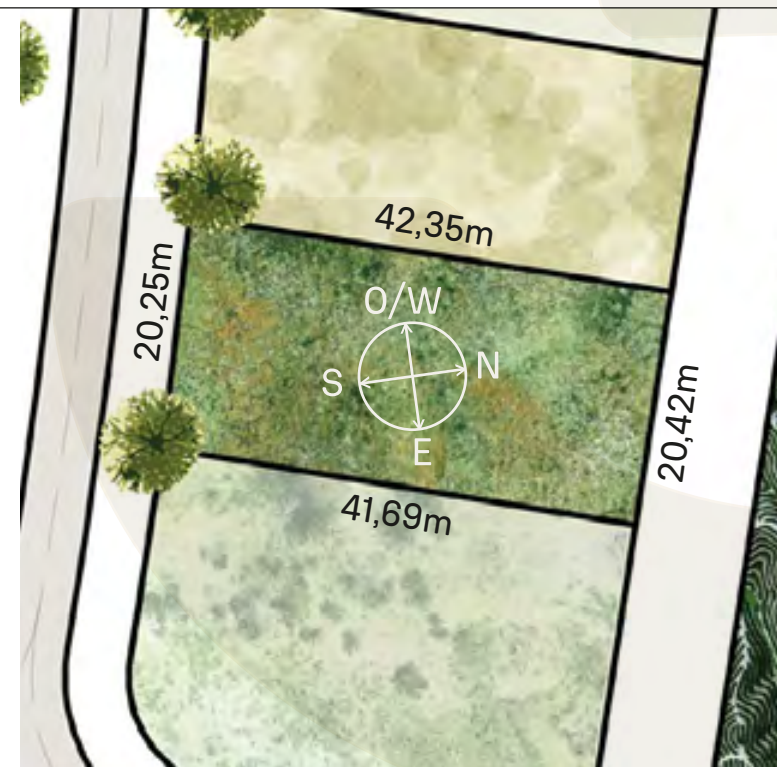

853m²

RECORRIDO DEL SOL
SUN TOUR

Verano / Summer

Invierno / Winter

VEGETACIÓN CIRCUNDANTE
SURROUNDING VEGETATION

Tipa / Tipa Rosewood Tree
Viñedos / Vineyards

CAVAS DE LA TAHONA

+ INFO: