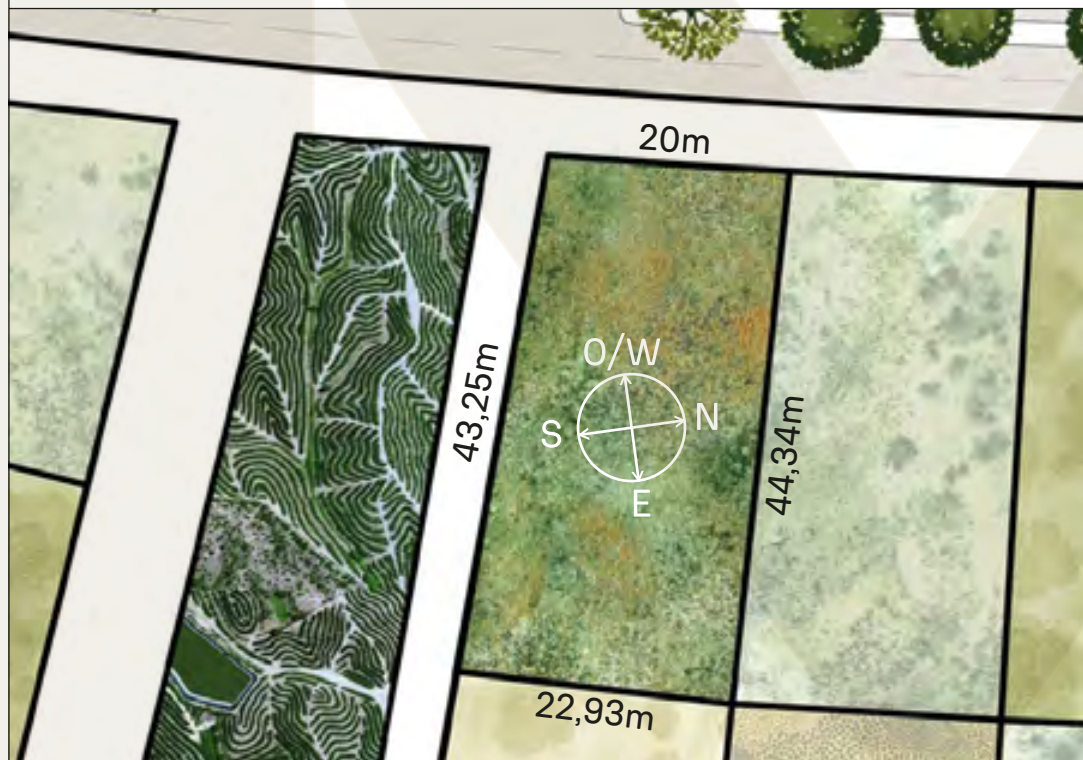

INDEX

VEGETACIÓN CIRCUNDANTE SURROUNDING VEGETATION

Viñedos / Vineyards
Brachichiton / Flame Bottletree
Ibirapitá

CAVAS DE LA TAHONA

+ INFO: 

M1

934m²

INDEX