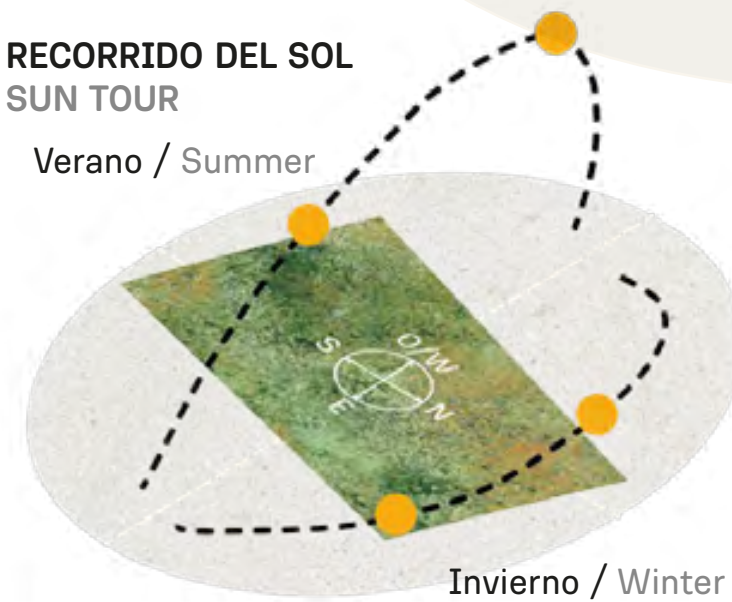

RECORRIDO DEL SOL SUN TOUR

Verano / Summer

Invierno / Winter

VEGETACIÓN CIRCUNDANTE SURROUNDING VEGETATION

Viñedos / Vineyards

Timbó / Pacara Earpod Tree

CAVAS DE LA TAHONA

+ INFO: