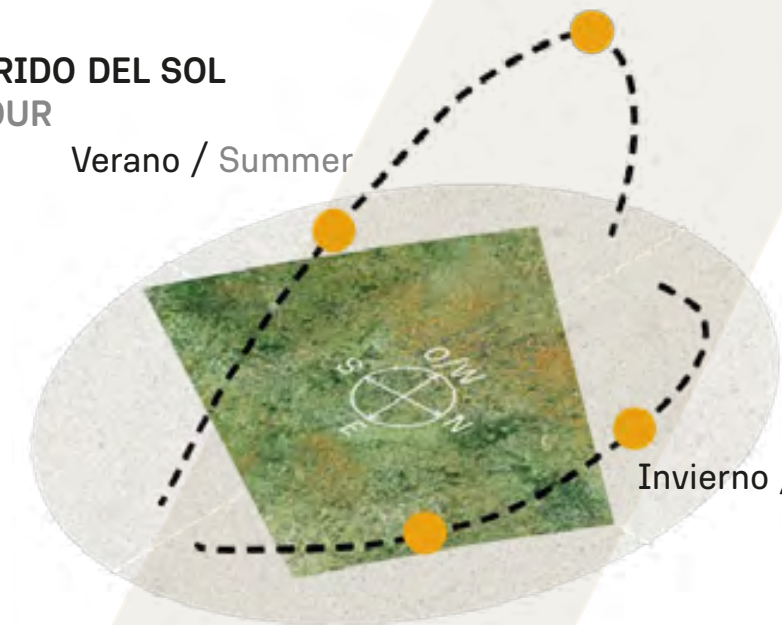

RECORRIDO DEL SOL SUN TOUR

Verano / Summer

Invierno / Winter