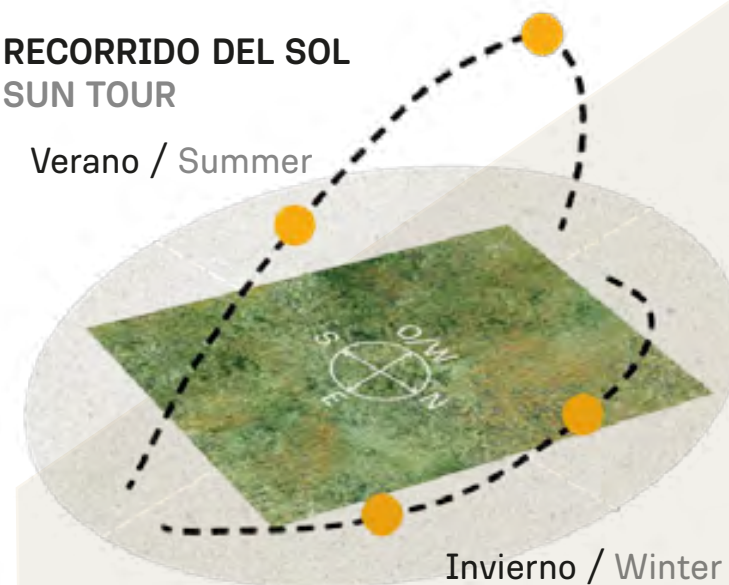

VEGETACIÓN CIRCUNDANTE
SURROUNDING VEGETATION

Viñedos / Vineyards
Arazá / Eugenia Spicata Tree
Ibirapitá

CAVAS DE LA TAHONA

+ INFO: 

P2

1083m²

1083m² - 1000m² - 1000m²

INDEX

RECORRIDO DEL SOL SUN TOUR

Verano / Summer

Invierno / Winter

VEGETACIÓN CIRCUNDANTE SURROUNDING VEGETATION

Ibirapitá

CAVAS DE LA TAHONA

+ INFO: 

P3