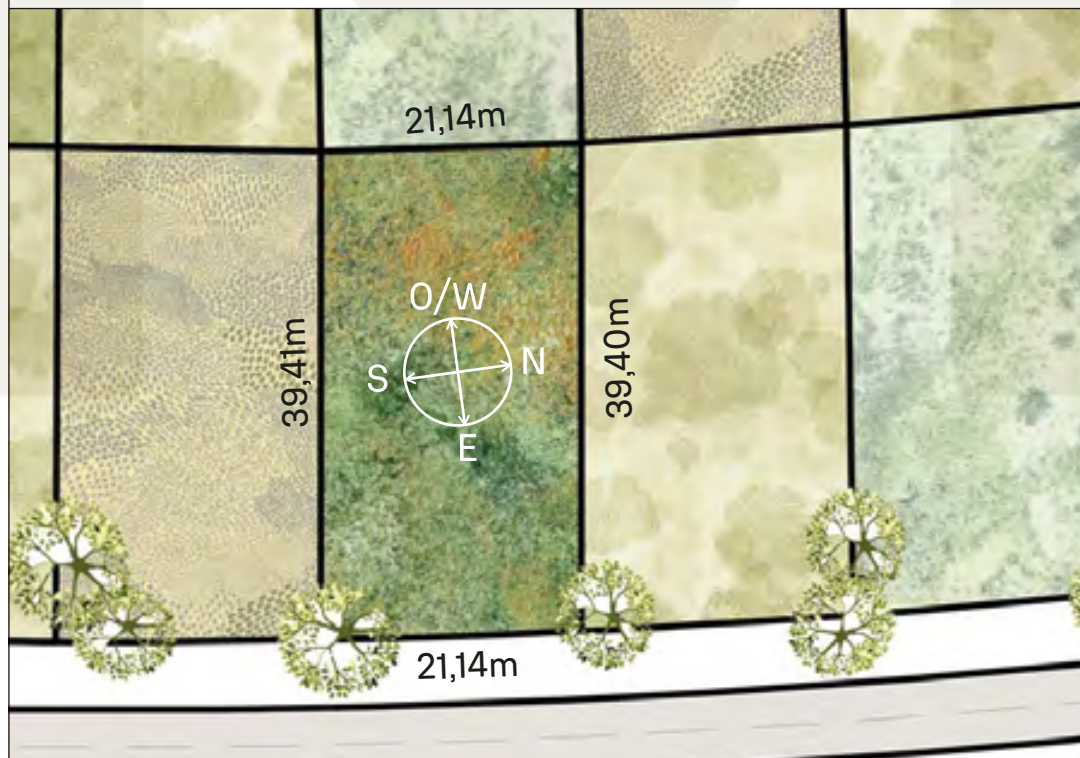

Verano / Summer

INDEX

VEGETACIÓN CIRCUNDANTE
SURROUNDING VEGETATION

Ibirapitá

CAVAS DE LA TAHONA

+ INFO: 

M16

834m²