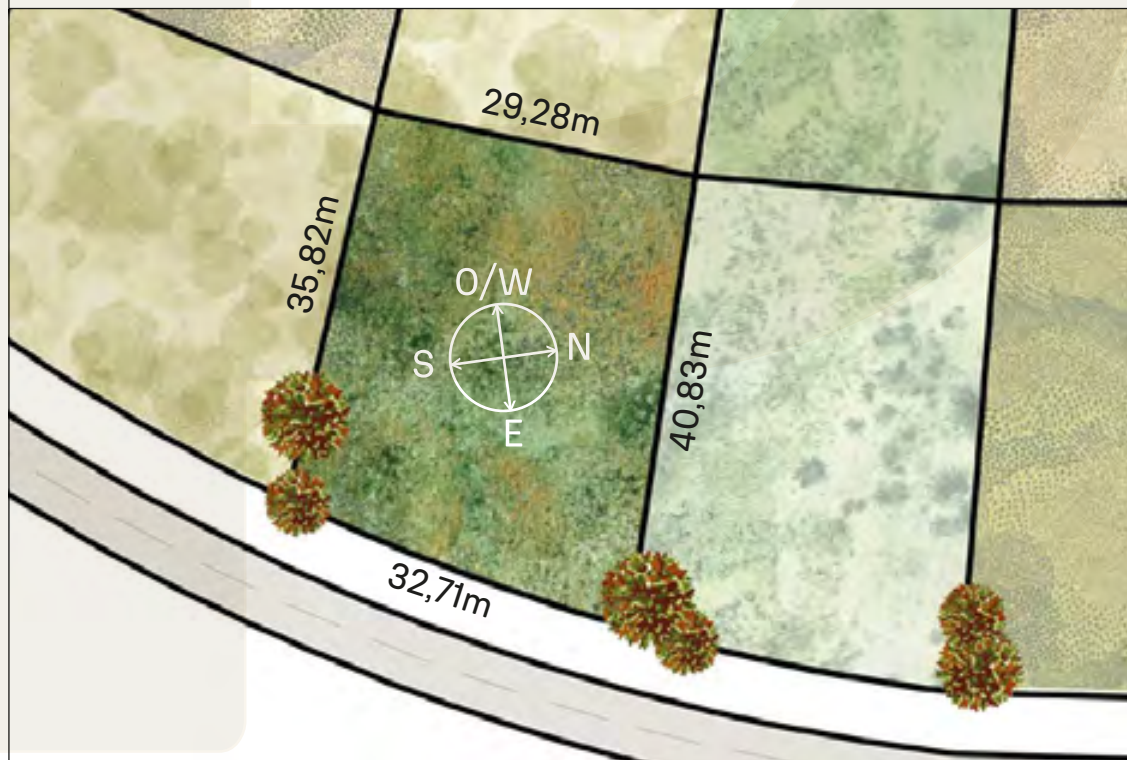

INDEX

VEGETACIÓN CIRCUNDANTE SURROUNDING VEGETATION

Ciprés Calvo / Bald Cypress

CAVAS DE LA TAHONA

+ INFO: 

P15

1192m²

INDEX