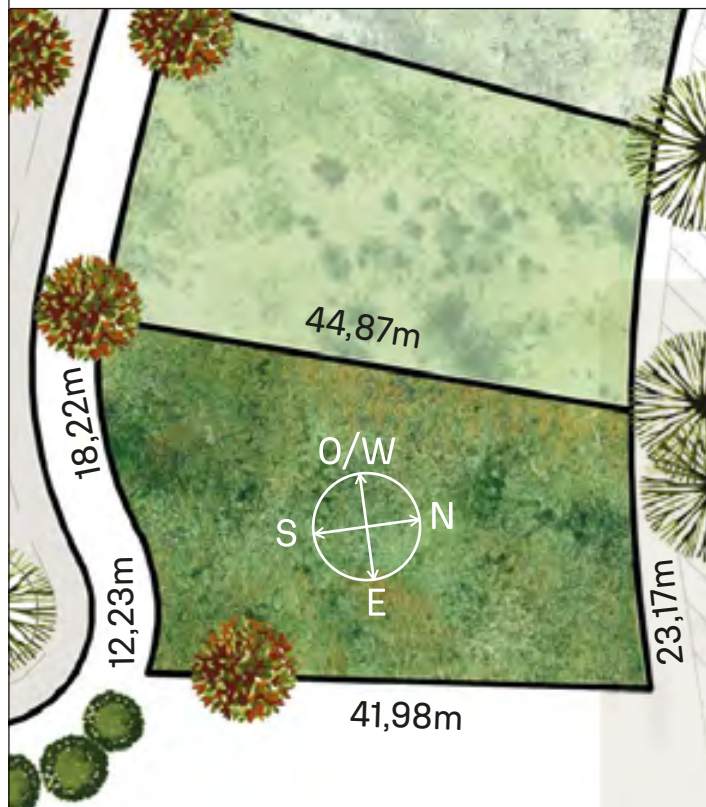

J10

1110m²

RECORRIDO DEL SOL SUN TOUR

Verano / Summer

Invierno / Winter

INDEX

VEGETACIÓN CIRCUNDANTE SURROUNDING VEGETATION

Ciprés Calvo / Bald Cypress
Sauce Criollo / *Salix humboldtiana*
Sauce Eléctrico / Willow
Salix hybrid electroflexuosa

CAVAS DE LA TAHONA

+ INFO: