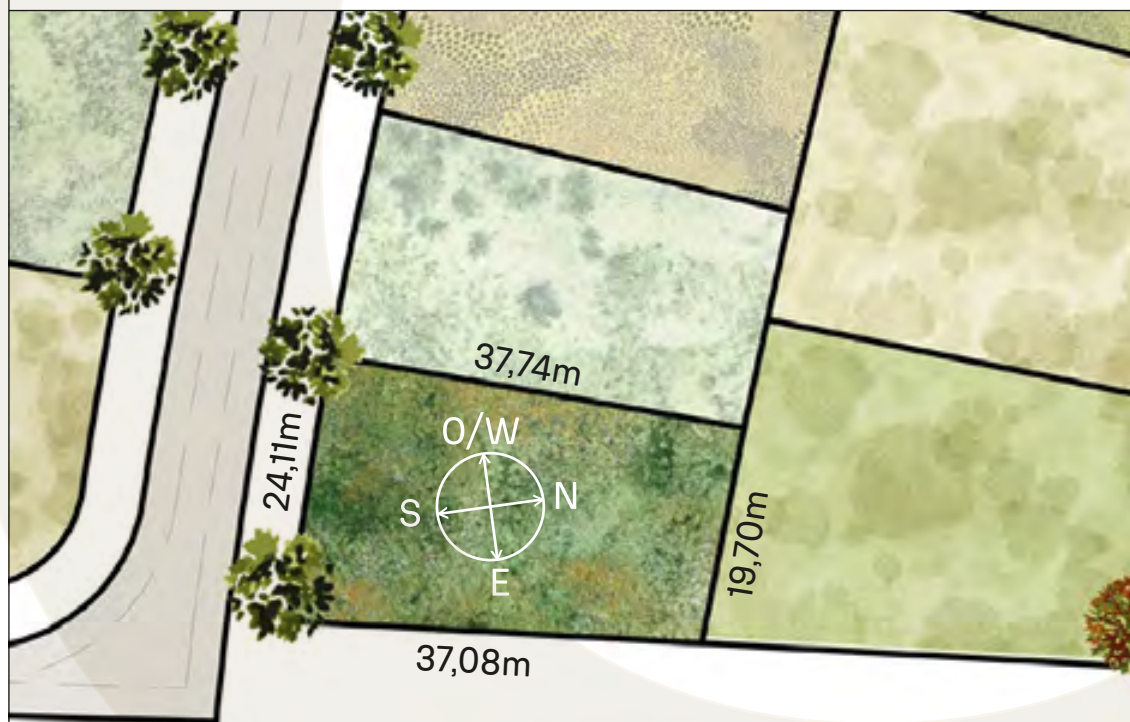

Q1

819m²

RECORRIDO DEL SOL SUN TOUR

Verano / Summer

Invierno / Winter

VEGETACIÓN CIRCUNDANTE SURROUNDING VEGETATION

Timbó / Pacara Earpod Tree

CAVAS DE LA TAHONA

+ INFO: