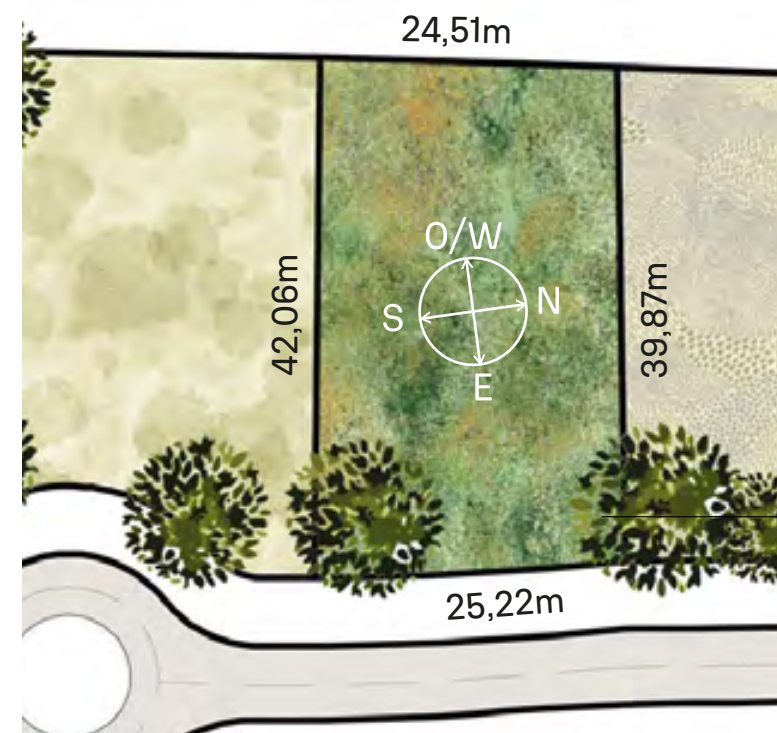

CAVAS DE LA TAHONA

+ INFO: 

A2

1011m²

INDEX 

RECORRIDO DEL SOL
SUN TOUR

Verano / Summer

Invierno / Winter