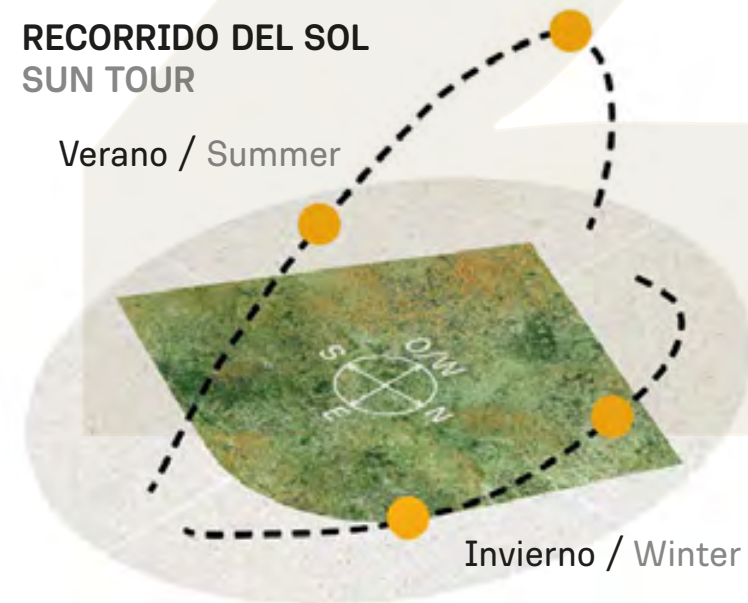

Verano / Summer

Invierno / Winter

INDEX

VEGETACIÓN CIRCUNDANTE SURROUNDING VEGETATION

Álamo piramidal / Lombardy Poplar
Ceibo / Cockspur Coral Tree
Ibirapitá

CAVAS DE LA TAHONA

+ INFO:

K4

1319m²

RECORRIDO DEL SOL SUN TOUR

Verano / Summer

Invierno / Winter

VEGETACIÓN CIRCUNDANTE SURROUNDING VEGETATION

Ibirapitá

Sauce Llorón / Weeping Willow

CAVAS DE LA TAHONA