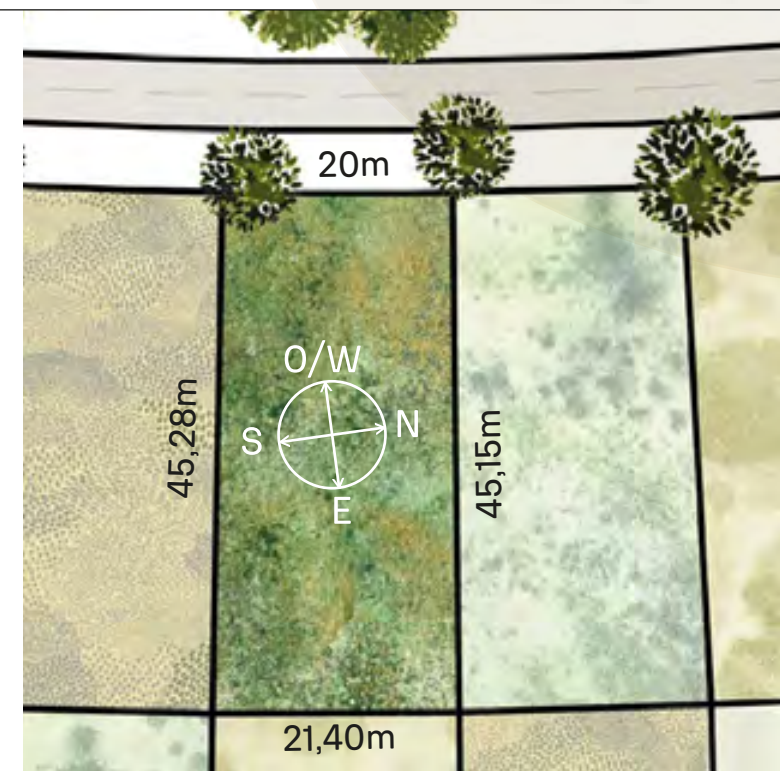

RECORRIDO DEL SOL SUN TOUR

Verano / Summer

Invierno / Winter

VEGETACIÓN CIRCUNDANTE SURROUNDING VEGETATION

Fresno / Ash Tree

Tipa / Tipa Rosewood Tree

CAVAS DE LA TAHONA

+ INFO: