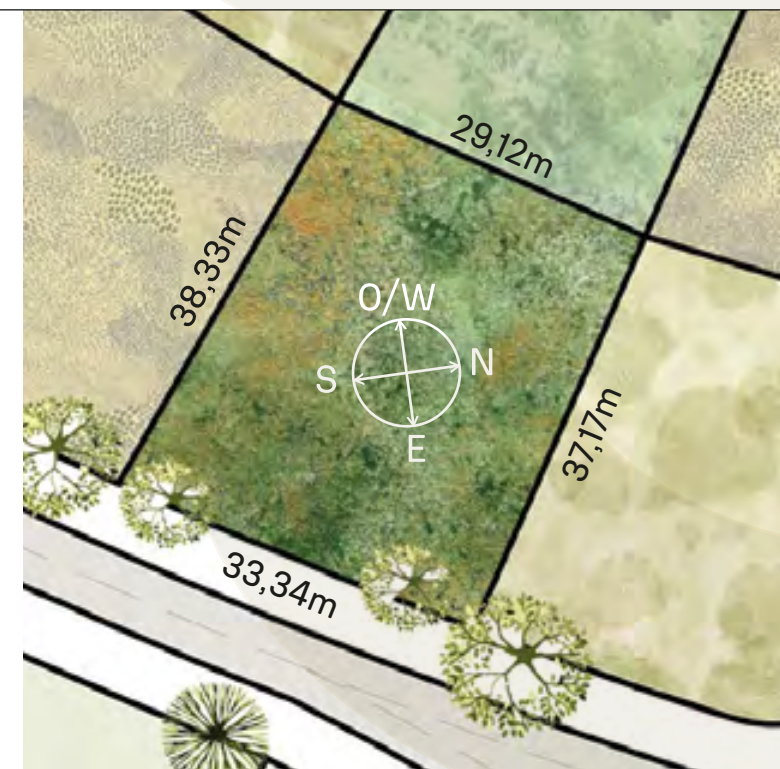

VEGETACIÓN
CIRCUNDANTE
SURROUNDING
VEGETATION

Ibirapitá
Sauce Llorón
/ Weeping Willow

CAVAS DE LA TAHONA

+ INFO: