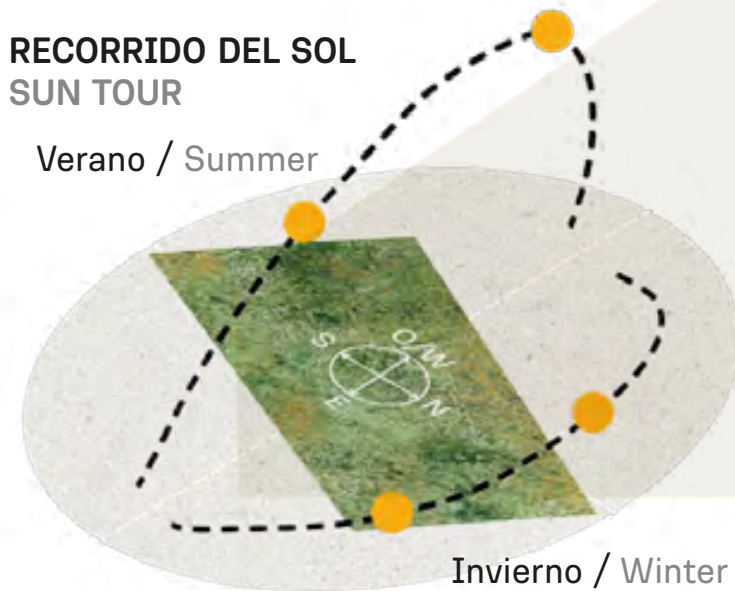

Invierno / Winter

VEGETACIÓN CIRCUNDANTE SURROUNDING VEGETATION

- Viñedos / Vineyards
- Timbó / Pacara Earpod Tree
- Fresno / Ash Tree
- Álamo piramidal / Lombardy Poplar
- Ceibo / Cockspur Coral Tree

CAVAS DE LA TAHONA

+ INFO:

N2

880m²

RECORRIDO DEL SOL SUN TOUR

Verano / Summer

Invierno / Winter

VEGETACIÓN CIRCUNDANTE SURROUNDING VEGETATION

Viñedos / Vineyards
Timbó / Pacara Earpod Tree
Fresno / Ash Tree

CAVAS DE LA TAHONA

+ INFO:

N3

878m²

RECORRIDO DEL SOL SUN TOUR

Verano / Summer

INDEX

VEGETACIÓN CIRCUNDANTE SURROUNDING VEGETATION

Viñedos / Vineyards
Timbó / Pacara Earpod Tree
Fresno / Ash Tree

CAVAS DE LA TAHONA

+ INFO: 

N4

878m²

RECORRIDO DEL SOL SUN TOUR

Verano / Summer

Invierno / Winter