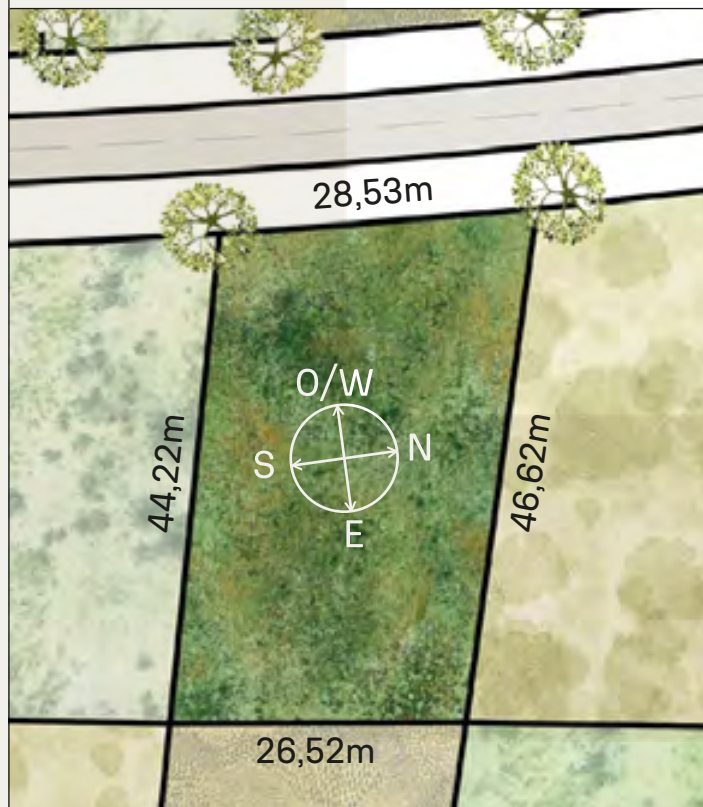

VEGETACIÓN CIRCUNDANTE SURROUNDING VEGETATION

Ibirapitá

CAVAS DE LA TAHONA

+ INFO:

P7

1230m²

RECORRIDO DEL SOL SUN TOUR

Verano / Summer