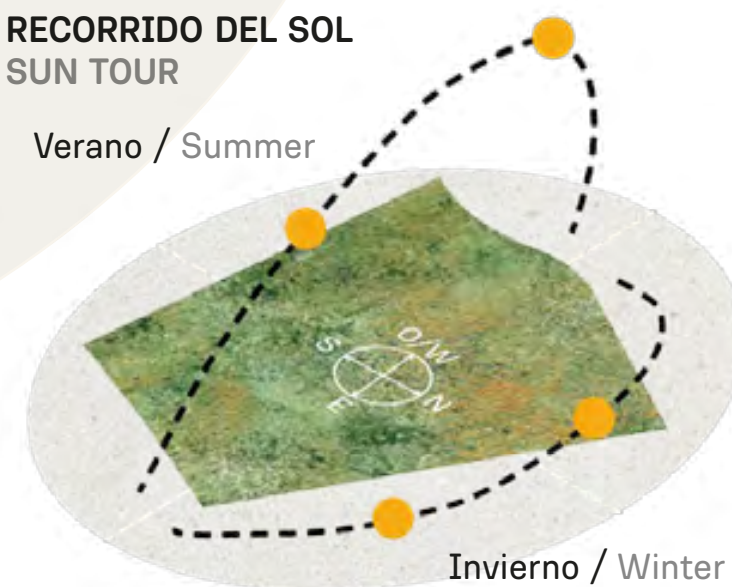

RECORRIDO DEL SOL SUN TOUR

Verano / Summer

Invierno / Winter

VEGETACIÓN CIRCUNDANTE SURROUNDING VEGETATION

Sauce Llorón / Weeping Willow
Ceibo / Cockspur Coral Tree
Ibirapitá

CAVAS DE LA TAHONA

+ INFO:

INDEX