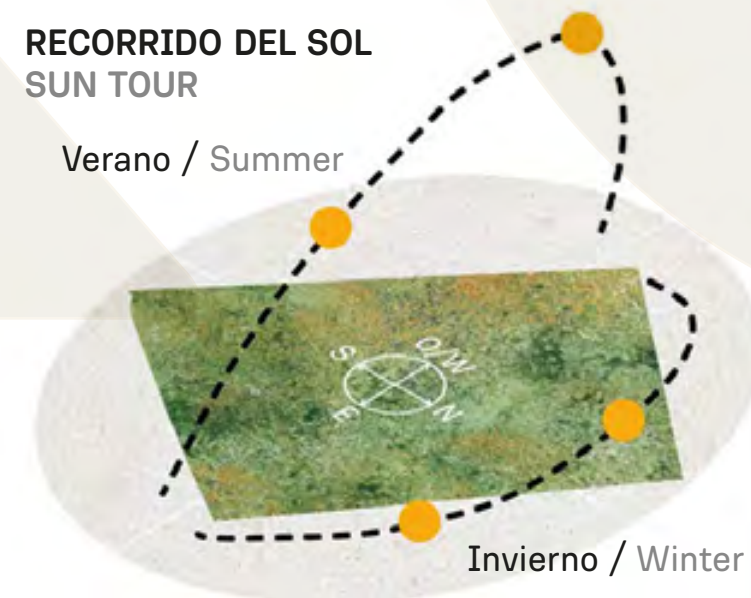

Verano / Summer

Invierno / Winter

INDEX

VEGETACIÓN CIRCUNDANTE SURROUNDING VEGETATION

Álamo piramidal / Lombardy Poplar
Ceibo / Cockspur Coral Tree
Ibirapitá

CAVAS DE LA TAHONA

+ INFO:

K4

Ibirapitá
Sauce Llorón
/ Weeping Willow

CAVAS DE LA TAHONA

+ INFO: 

K6

1186m²

RECORRIDO DEL SOL SUN TOUR

Verano / Summer

Invierno / Winter