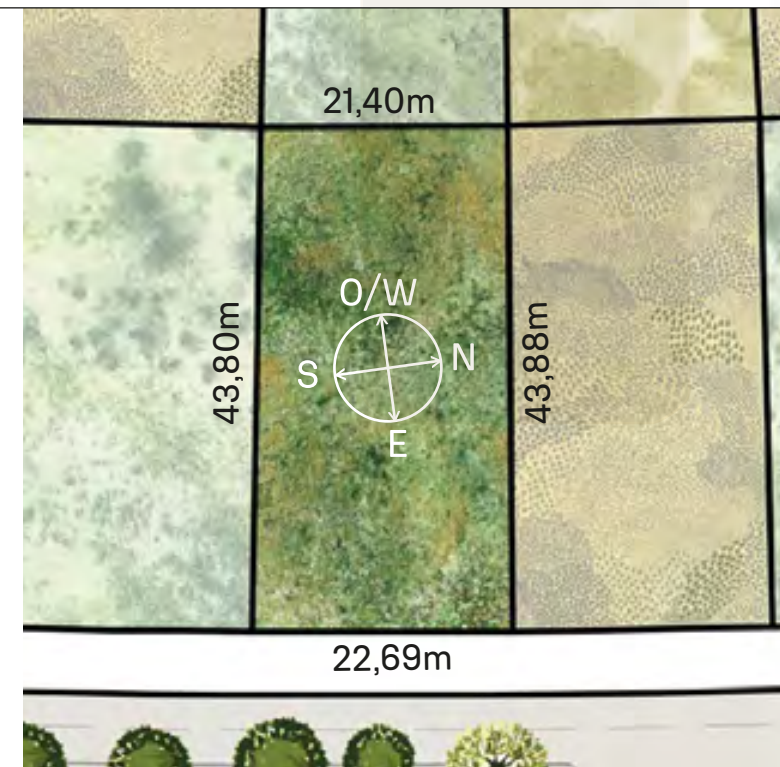

VEGETACIÓN CIRCUNDANTE SURROUNDING VEGETATION

Viñedos / Vineyards
Álamo Piramidal / Lombardy Poplar
Ceibo / Cockspur Coral Tree

CAVAS DE LA TAHONA

+ INFO: