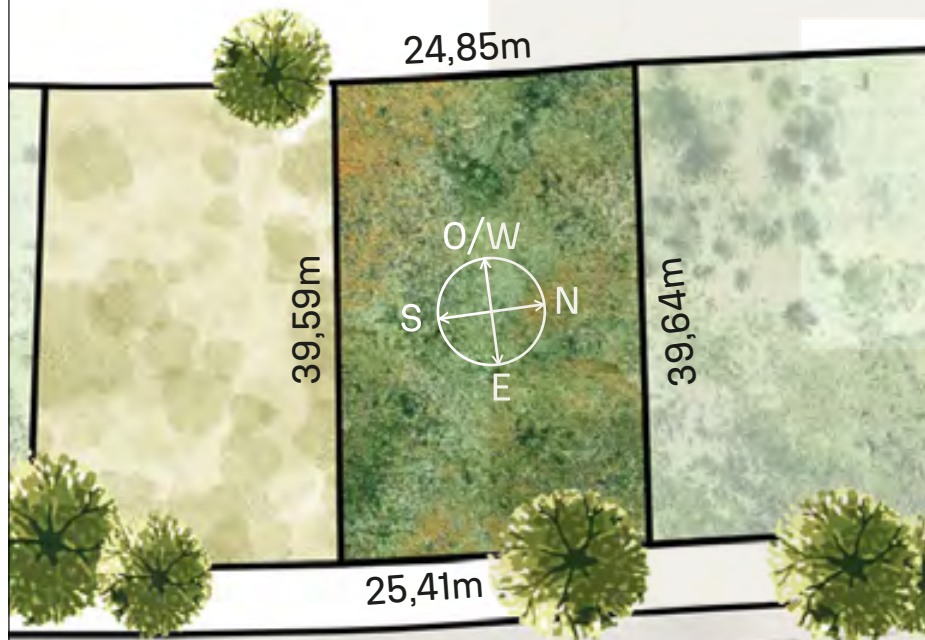

+ INFO: 

B6

994m²

VEGETACIÓN
CIRCUNDANTE
SURROUNDING
VEGETATION

Tipa
Tipa Rosewood Tree

CAVAS DE LA TAHONA

+ INFO: 

RECORRIDO DEL SOL
SUN TOUR