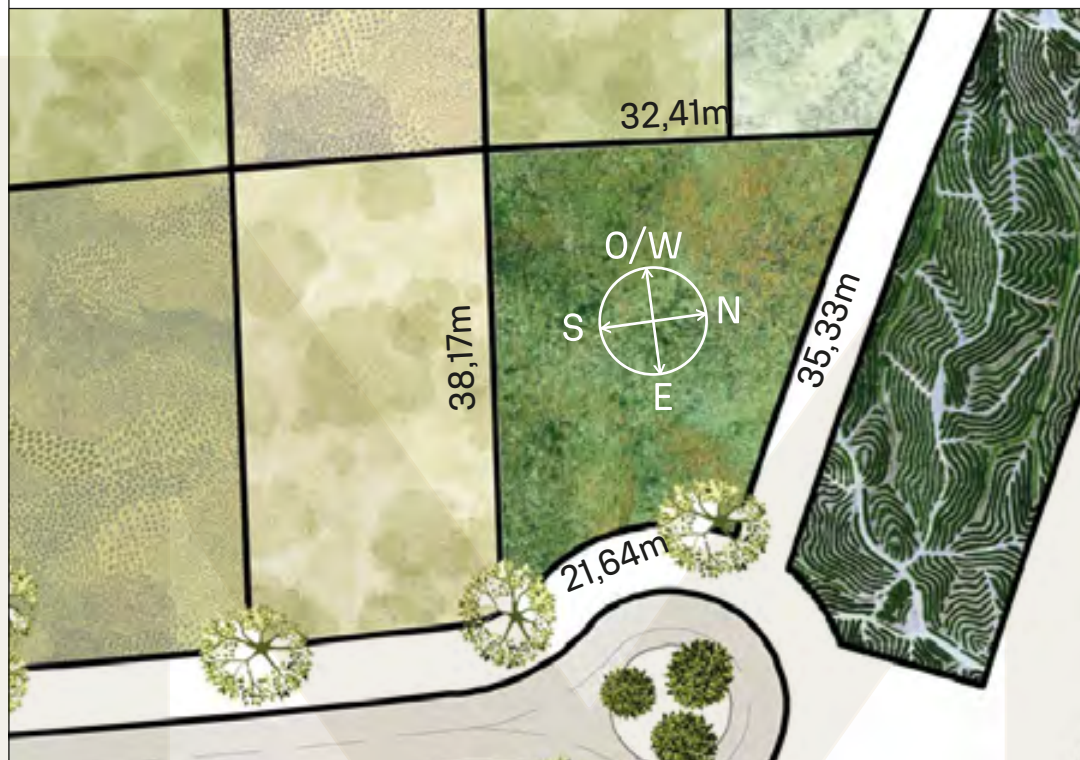

M12

853m²

INDEX