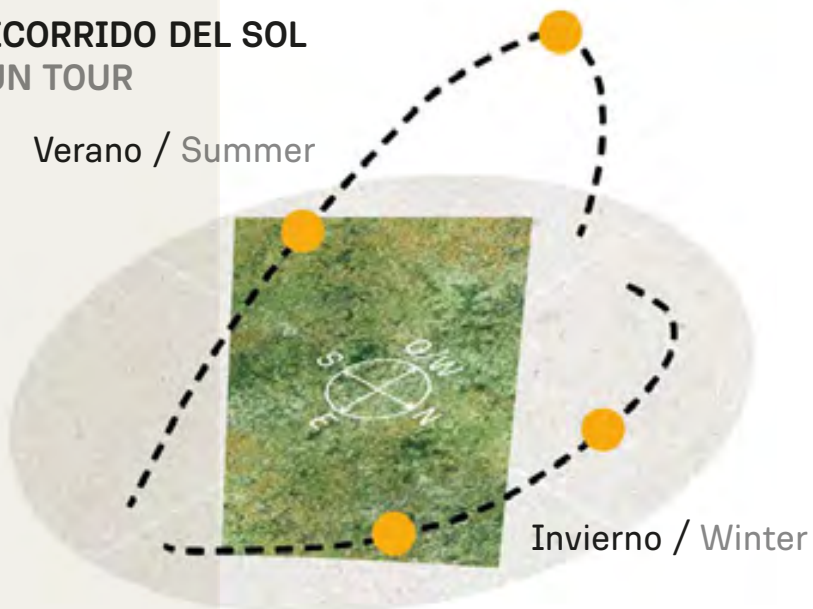

CAVAS DE LA TAHONA

+ INFO:

113

836m²

RECORRIDO DEL SOL SUN TOUR

Verano / Summer

VEGETACIÓN CIRCUNDANTE SURROUNDING VEGETATION

Ciprés Calvo / Bald Cypress

CAVAS DE LA TAHONA

+ INFO: 

114

852m²

VEGETACIÓN CIRCUNDANTE
SURROUNDING VEGETATION

Ciprés Calvo / Bald Cypress

CAVAS DE LA TAHONA

+ INFO:

RECORRIDO DEL SOL
SUN TOUR

Verano / Summer

115

910m²

RECORRIDO DEL SOL SUN TOUR

Verano / Summer

VEGETACIÓN CIRCUNDANTE SURROUNDING VEGETATION

Ciprés Calvo / Bald Cypress