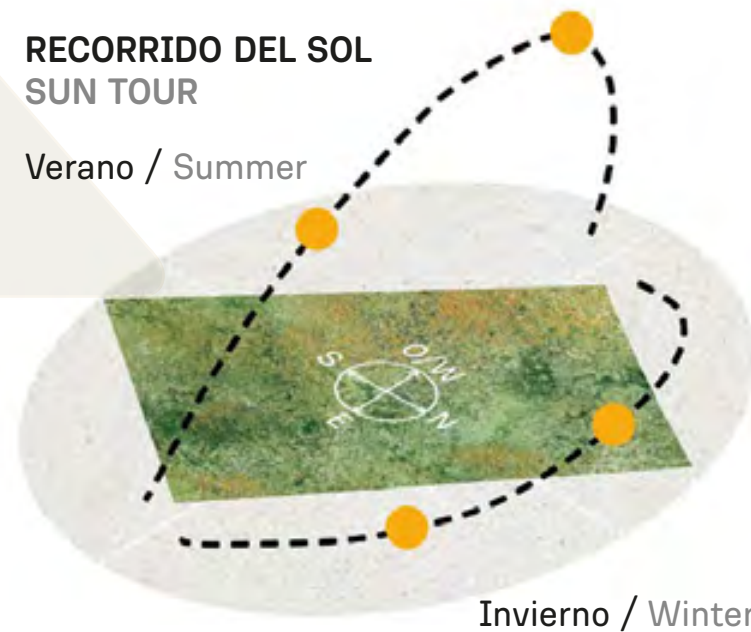

J10

1110m²

RECORRIDO DEL SOL SUN TOUR

Verano / Summer

Invierno / Winter

INDEX

VEGETACIÓN CIRCUNDANTE SURROUNDING VEGETATION

Ciprés Calvo / Bald Cypress
Sauce Criollo / *Salix humboldtiana*
Sauce Eléctrico / Willow
Salix hybrid electroflexuosa

CAVAS DE LA TAHONA

+ INFO: 

K1

1087m²

RECORRIDO DEL SOL SUN TOUR

Verano / Summer

Invierno / Winter

VEGETACIÓN CIRCUNDANTE SURROUNDING VEGETATION

Viñedos / Vineyards
Álamo piramidal / Lombardy Poplar
Ceibo / Cockspur Coral Tree

CAVAS DE LA TAHONA

+ INFO:

K2

1127m²

VEGETACIÓN CIRCUNDANTE SURROUNDING VEGETATION

Álamo piramidal / Lombardy Poplar
Ceibo / Cockspur Coral Tree
Ibirapitá

Verano / Summer

Invierno / Winter

INDEX

VEGETACIÓN CIRCUNDANTE SURROUNDING VEGETATION

Álamo piramidal / Lombardy Poplar
Ceibo / Cockspur Coral Tree
Ibirapitá

CAVAS DE LA TAHONA

+ INFO:

K4