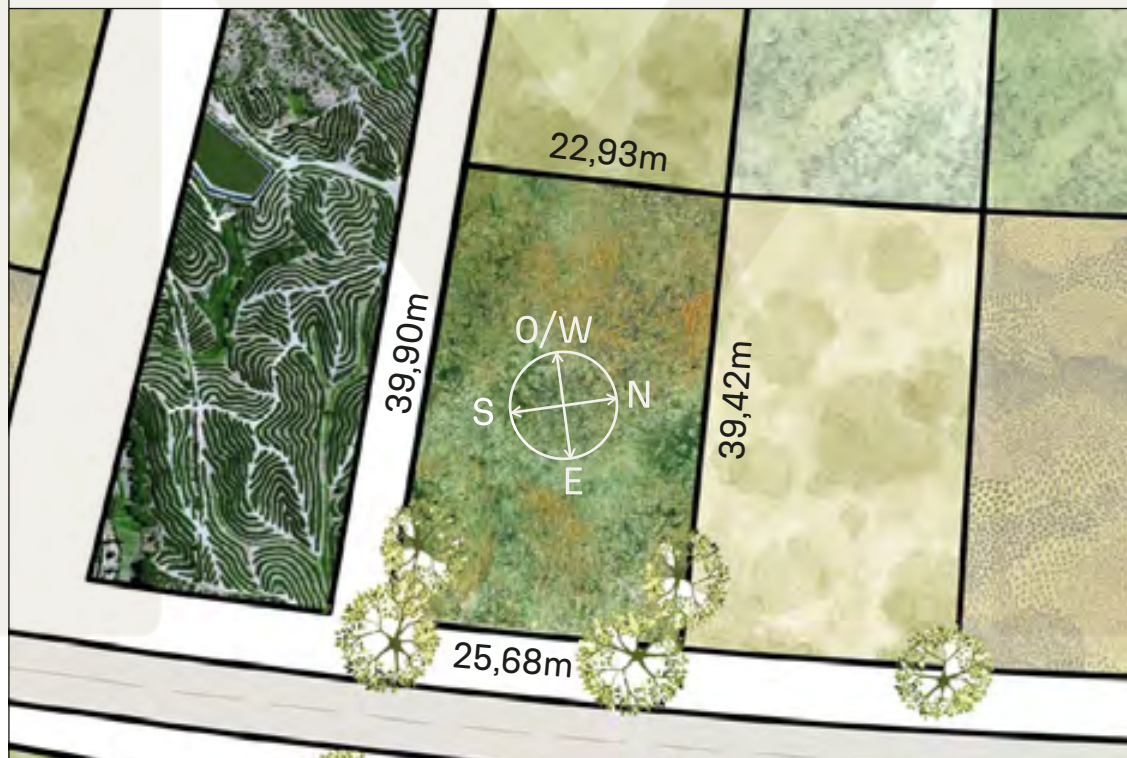

M21

962m²

INDEX