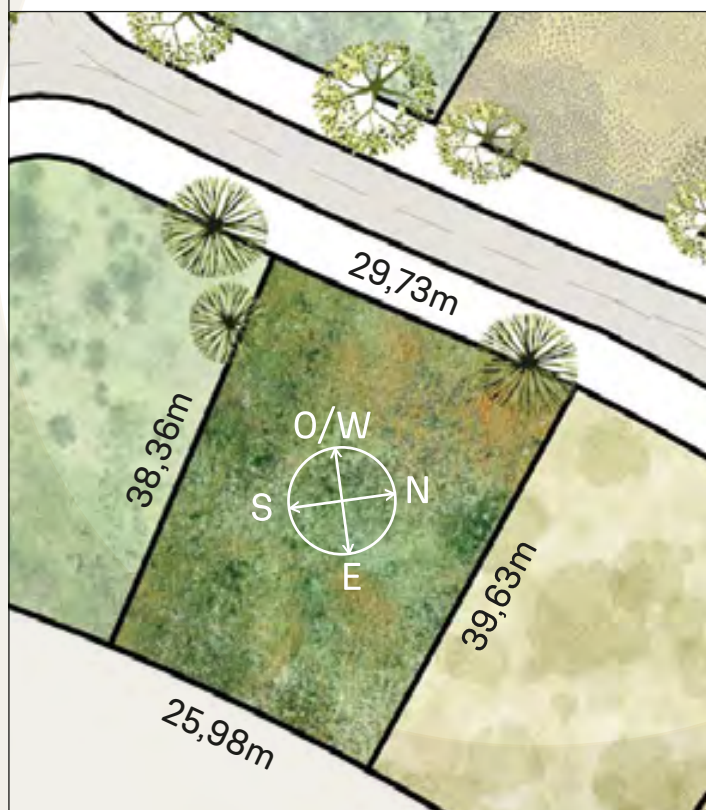

02

1039m²

RECORRIDO DEL SOL SUN TOUR

Verano / Summer

VEGETACIÓN CIRCUNDANTE SURROUNDING VEGETATION

Sauce Llorón / Weeping Willow
Ibirapitá

CAVAS DE LA TAHONA

+ INFO: