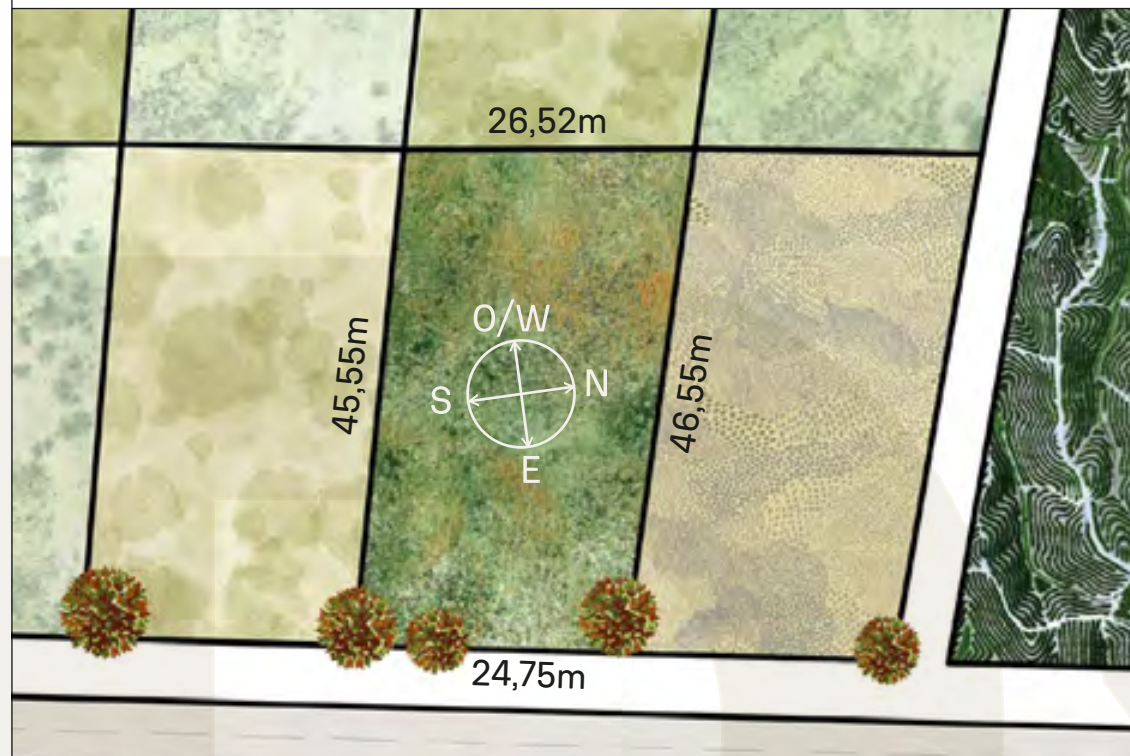

P10

1173m²

RECORRIDO DEL SOL SUN TOUR

Verano / Summer

Invierno / Winter

VEGETACIÓN CIRCUNDANTE SURROUNDING VEGETATION

Viñedos / Vineyards
Ciprés Calvo / Bald Cypress
Ibirapitá

CAVAS DE LA TAHONA

+ INFO: