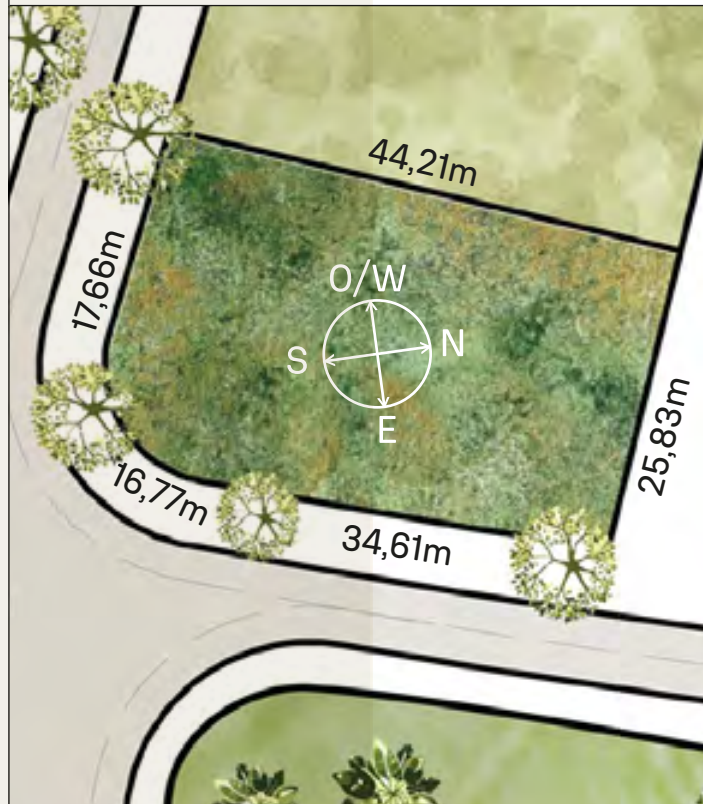

Ibirapitá

CAVAS DE LA TAHONA

+ INFO: 

L3

1204m²

RECORRIDO DEL SOL SUN TOUR

Verano / Summer

Invierno / Winter