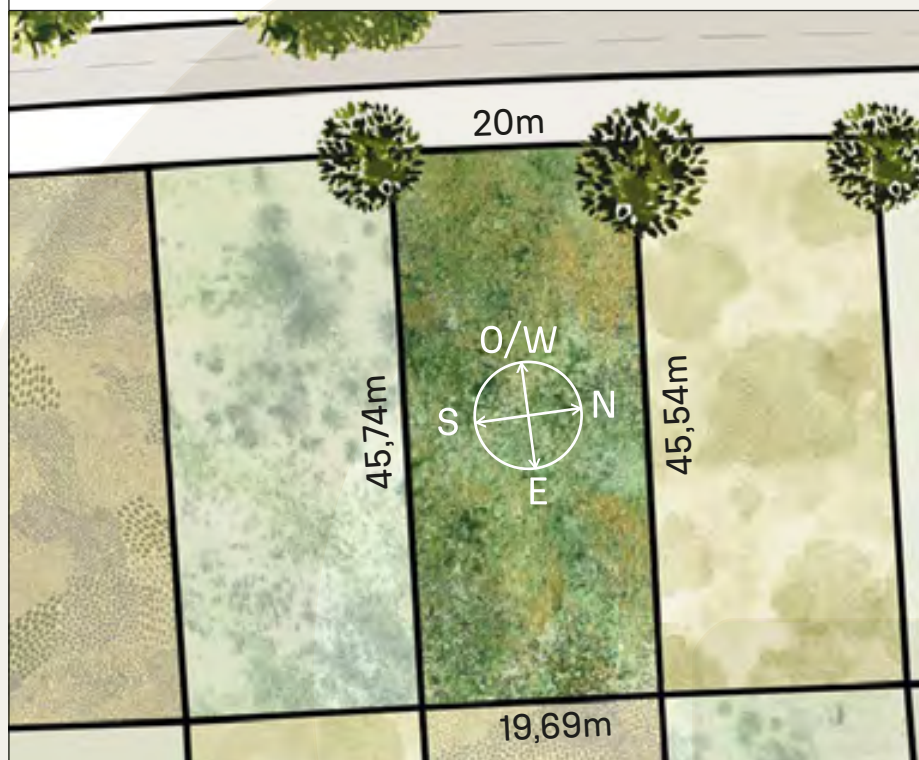

Fresno / Ash Tree

Tipa / Tipa Rosewood Tree

CAVAS DE LA TAHONA

+ INFO: 

G9

907m²

RECORRIDO DEL SOL SUN TOUR

Verano / Summer