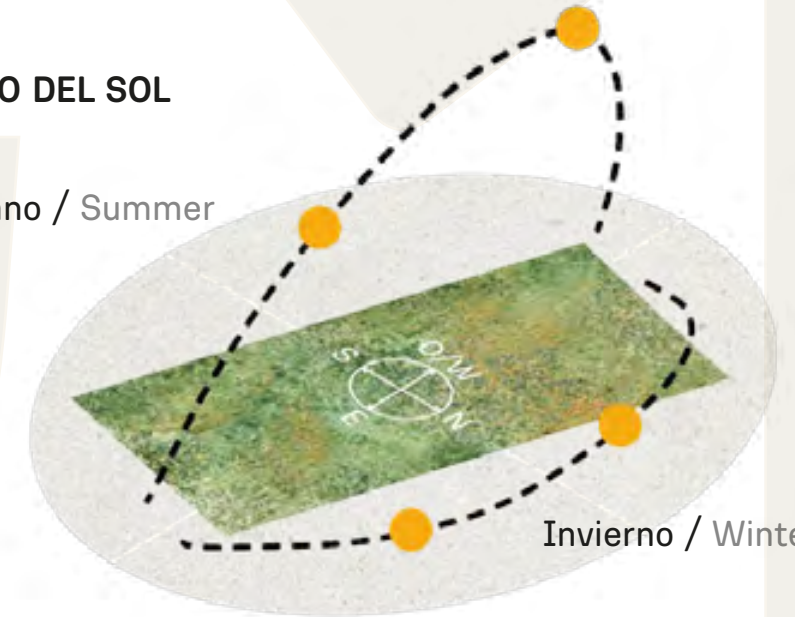

CAVAS DE LA TAHONA

+ INFO:

G1

936m²

RECORRIDO DEL SOL SUN TOUR

Verano / Summer

Invierno / Winter

VEGETACIÓN CIRCUNDANTE SURROUNDING VEGETATION