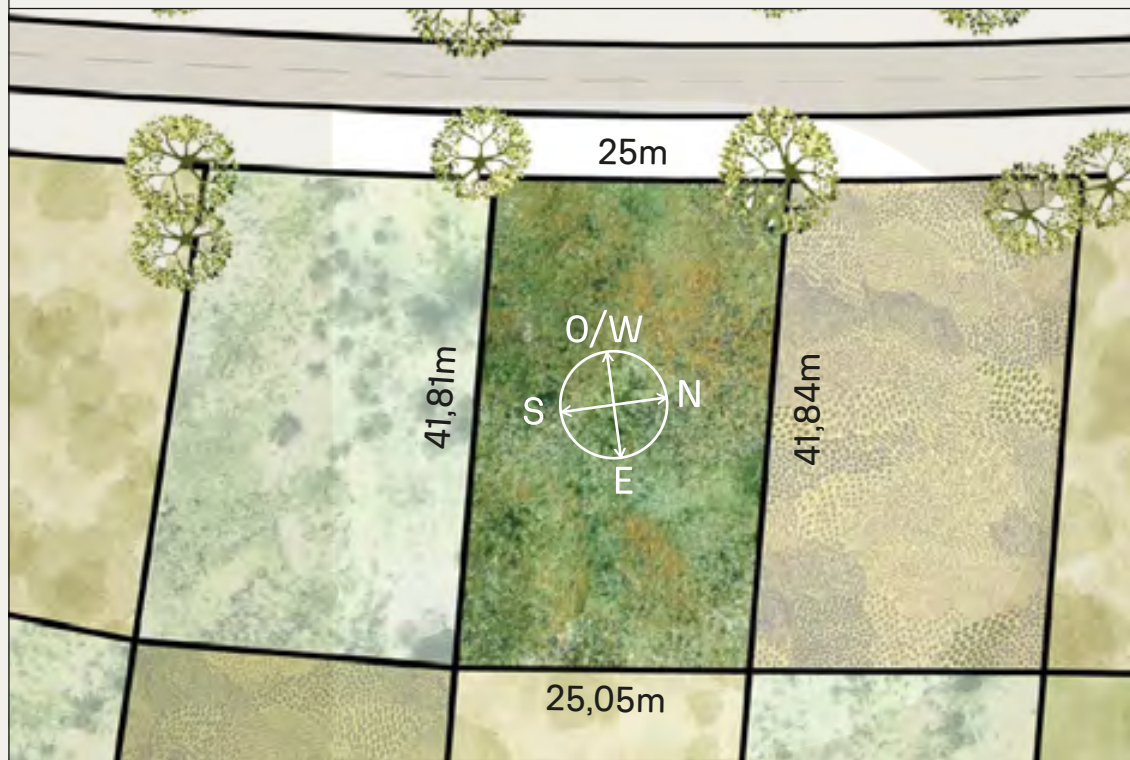

P4

1042m²

RECORRIDO DEL SOL SUN TOUR

Verano / Summer

Invierno / Winter

VEGETACIÓN CIRCUNDANTE SURROUNDING VEGETATION

Ibirapitá

CAVAS DE LA TAHONA

+ INFO: