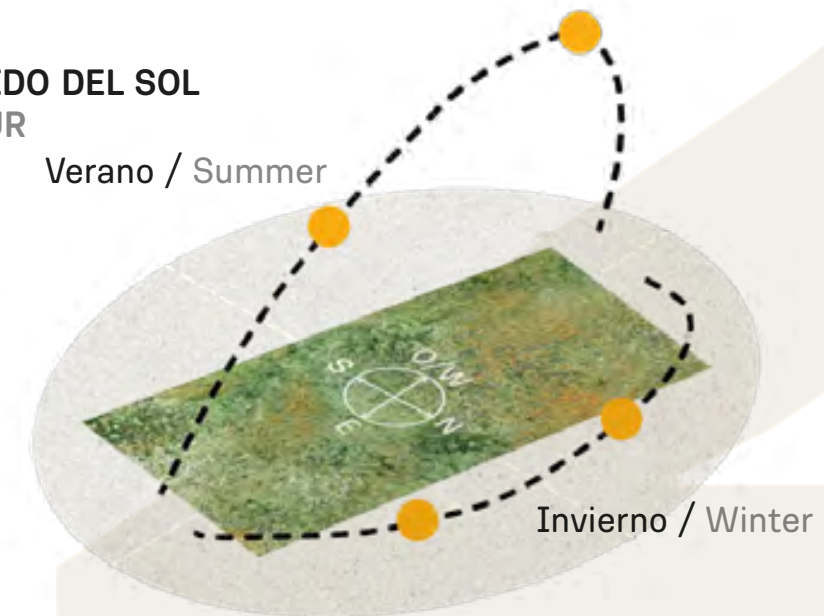

RECORRIDO DEL SOL SUN TOUR

Verano / Summer

Invierno / Winter

VEGETACIÓN CIRCUNDANTE SURROUNDING VEGETATION

Viñedos / Vineyards
Álamo piramidal / Lombardy Poplar
Ceibo / Cockspur Coral Tree

CAVAS DE LA TAHONA

+ INFO:

M2

932m²

INDEX 

RECORRIDO DEL SOL
SUN TOUR

Verano / Summer

Invierno / Winter

VEGETACIÓN CIRCUNDANTE
SURROUNDING VEGETATION

Álamo piramidal / Lombardy Poplar
Ceibo / Cockspur Coral Tree

CAVAS DE LA TAHONA

+ INFO: 

M3

922m²

RECORRIDO DEL SOL SUN TOUR

Verano / Summer

Invierno / Winter

VEGETACIÓN CIRCUNDANTE SURROUNDING VEGETATION

Álamo piramidal / Lombardy Poplar
Ceibo / Cockspur Coral Tree

CAVAS DE LA TAHONA

+ INFO:

M4

898m²

RECORRIDO DEL SOL SUN TOUR

Verano / Summer