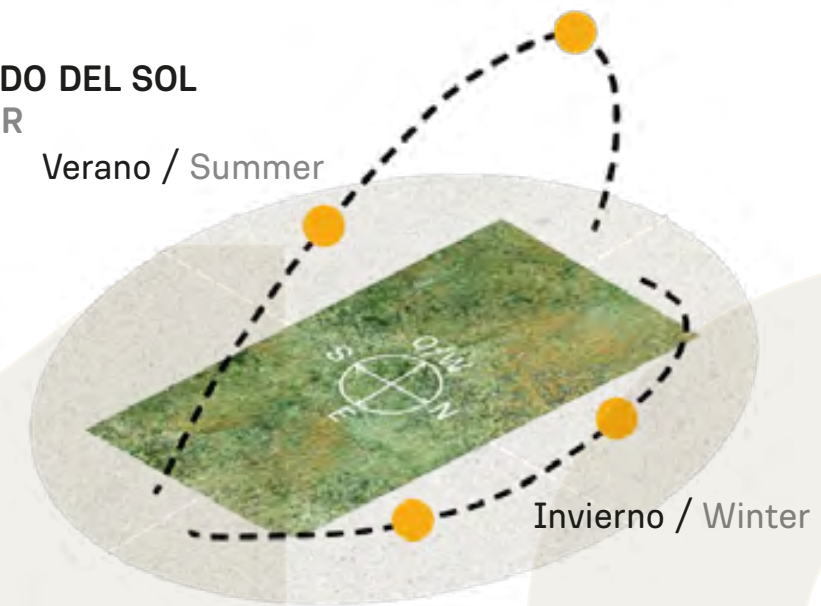

853m²

INDEX

RECORRIDO DEL SOL SUN TOUR

Verano / Summer

Invierno / Winter

VEGETACIÓN CIRCUNDANTE SURROUNDING VEGETATION

Viñedos / Vineyards
Olivo / Olive Tree
Ibirapitá

CAVAS DE LA TAHONA

+ INFO:

M13

820m²

INDEX 

RECORRIDO DEL SOL SUN TOUR

Verano / Summer

Invierno / Winter

VEGETACIÓN
CIRCUNDANTE
SURROUNDING
VEGETATION

Ibirapitá

CAVAS DE LA TAHONA

+ INFO: 

M14

838m²

INDEX

RECORRIDO DEL SOL SUN TOUR

Verano / Summer

Invierno / Winter

VEGETACIÓN CIRCUNDANTE SURROUNDING VEGETATION

Ibirapitá

CAVAS DE LA TAHONA

+ INFO: 

M15

858m²

RECORRIDO DEL SOL SUN TOUR