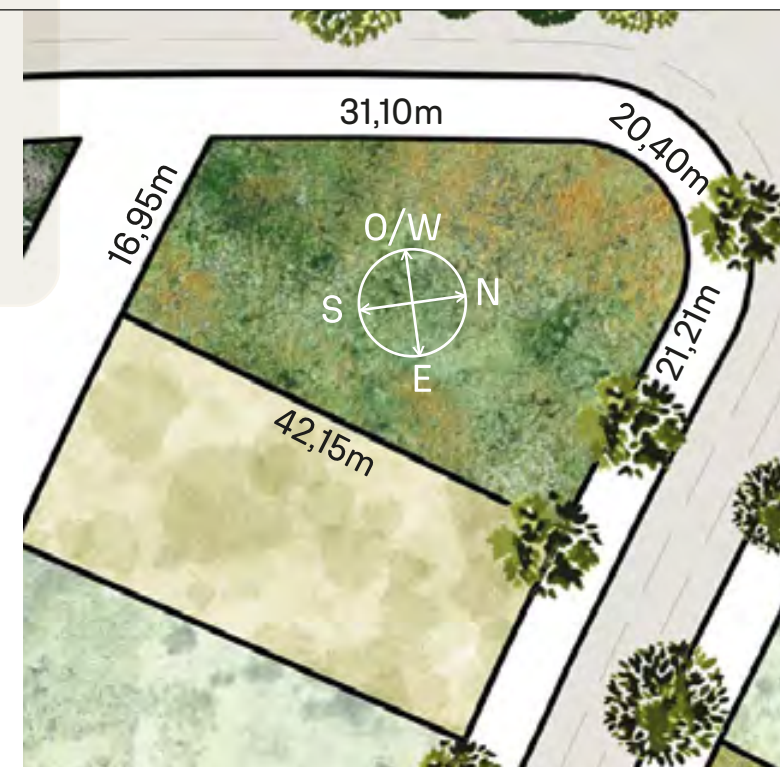

RECORRIDO DEL SOL SUN TOUR

Verano / Summer

Invierno / Winter

VEGETACIÓN CIRCUNDANTE SURROUNDING VEGETATION

- Viñedos / Vineyards
- Timbó / Pacara Earpod Tree
- Fresno / Ash Tree
- Álamo piramidal / Lombardy Poplar
- Ceibo / Cockspur Coral Tree

CAVAS DE LA TAHONA

+ INFO: