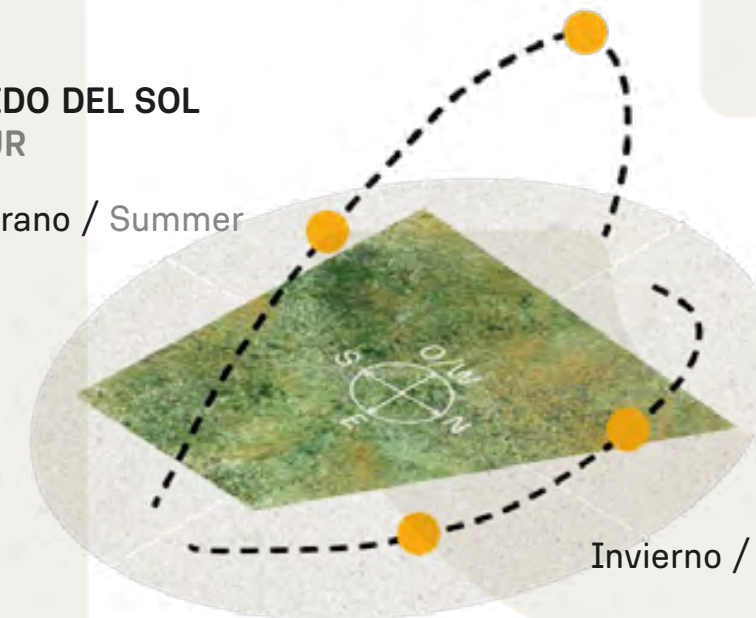

Fresno / Ash Tree
Tipa / Tipa Rosewood Tree
Viñedos / Vineyards

CAVAS DE LA TAHONA

+ INFO:

G13

1322m²

RECORRIDO DEL SOL SUN TOUR

Verano / Summer

VEGETACIÓN CIRCUNDANTE SURROUNDING VEGETATION

Viñedos / Vineyards
Álamo piramidal / Lombardy Poplar
Ceibo / Cockspur Coral Tree

CAVAS DE LA TAHONA

+ INFO:

G14

911m²

RECORRIDO DEL SOL SUN TOUR

Verano / Summer

Invierno / Winter