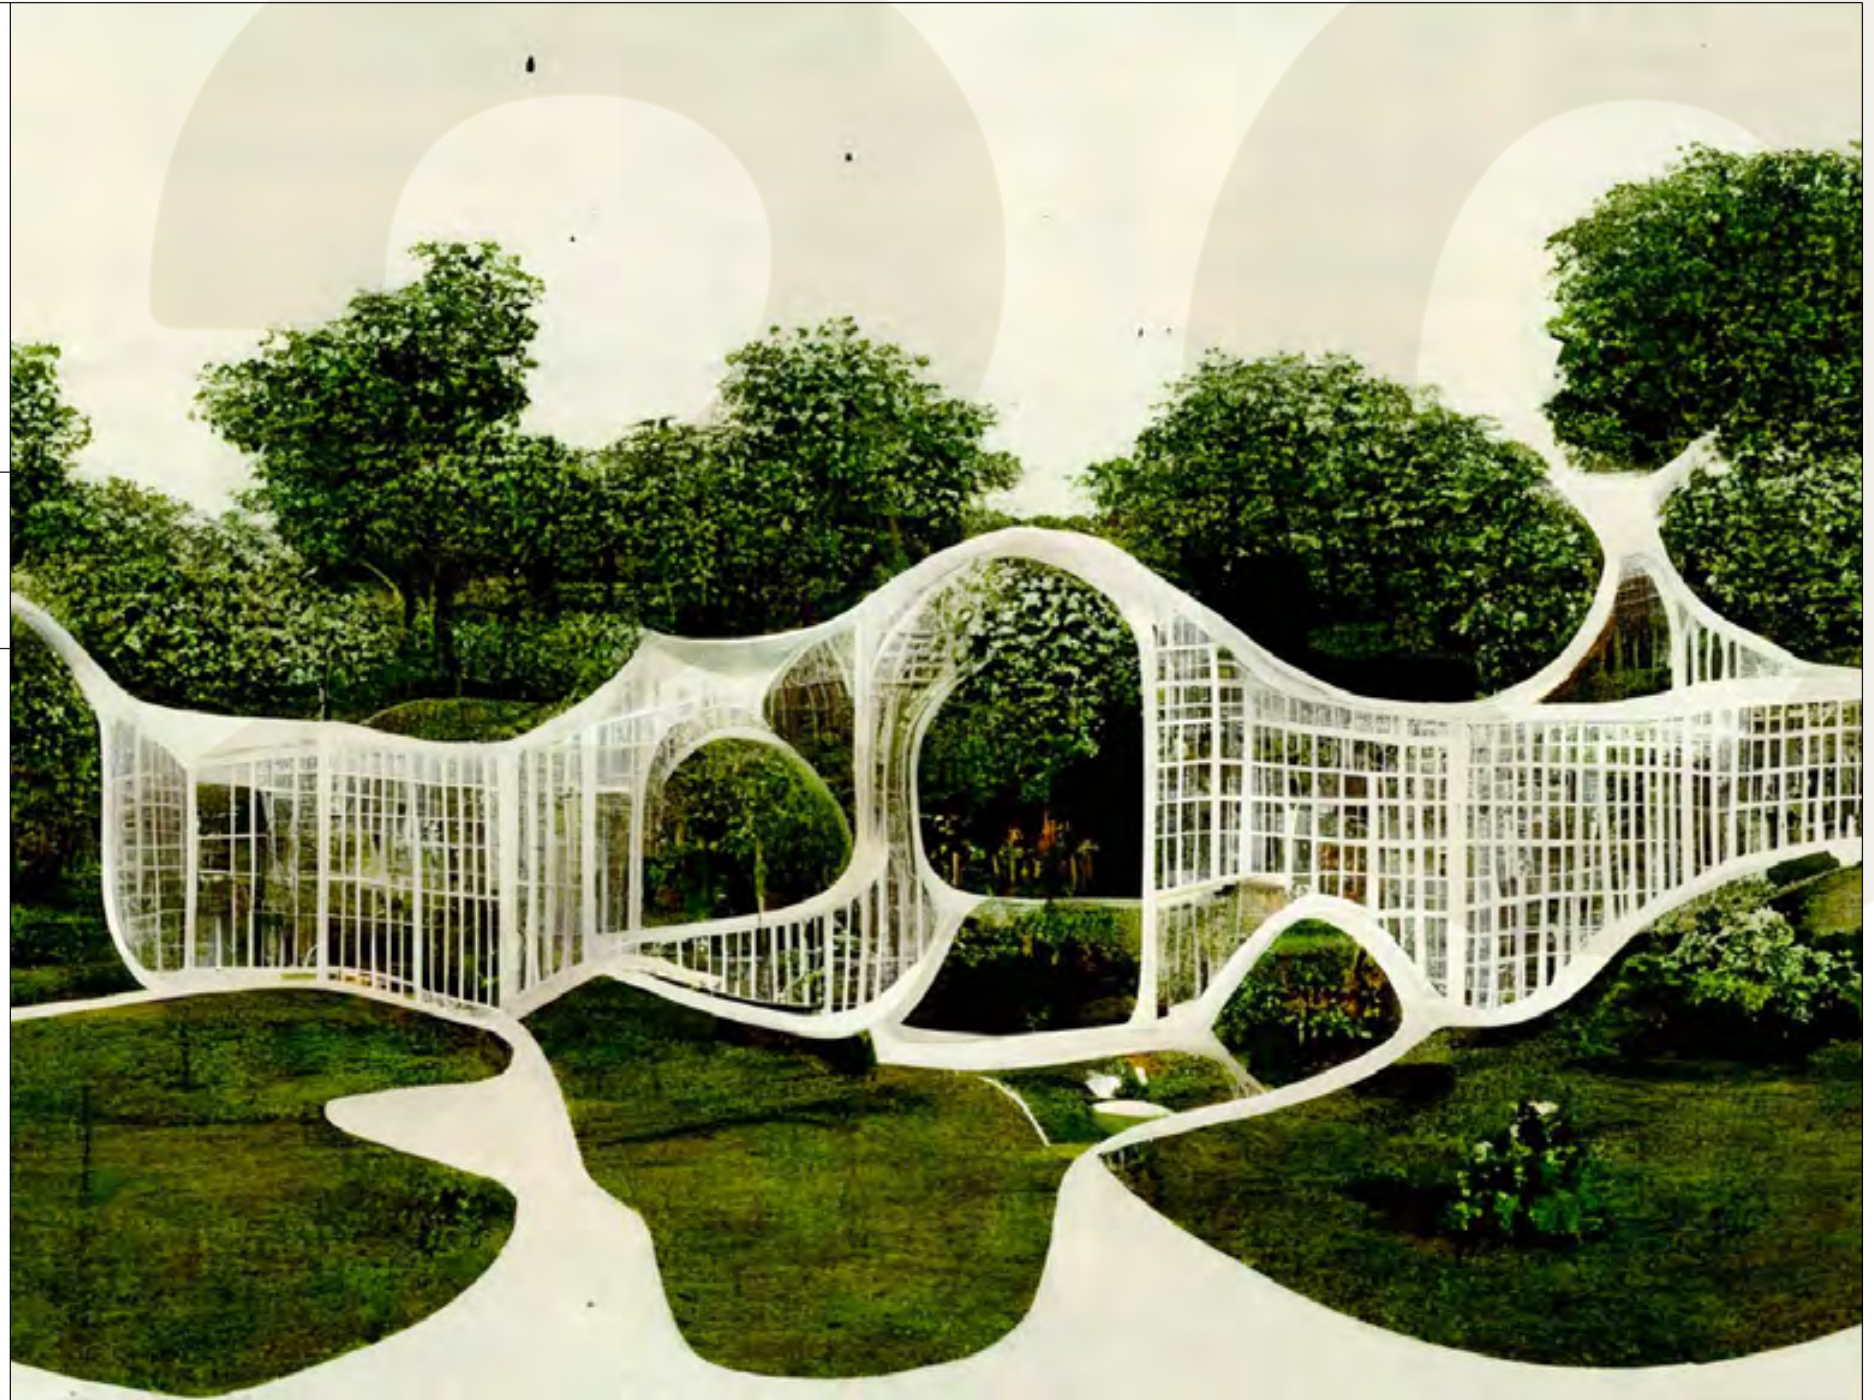

CAVAS DE LA TAHONA

+ INFO: 

M20

914m²

RECORRIDO DEL SOL SUN TOUR

Verano / Summer

VEGETACIÓN CIRCUNDANTE SURROUNDING VEGETATION

Ibirapitá