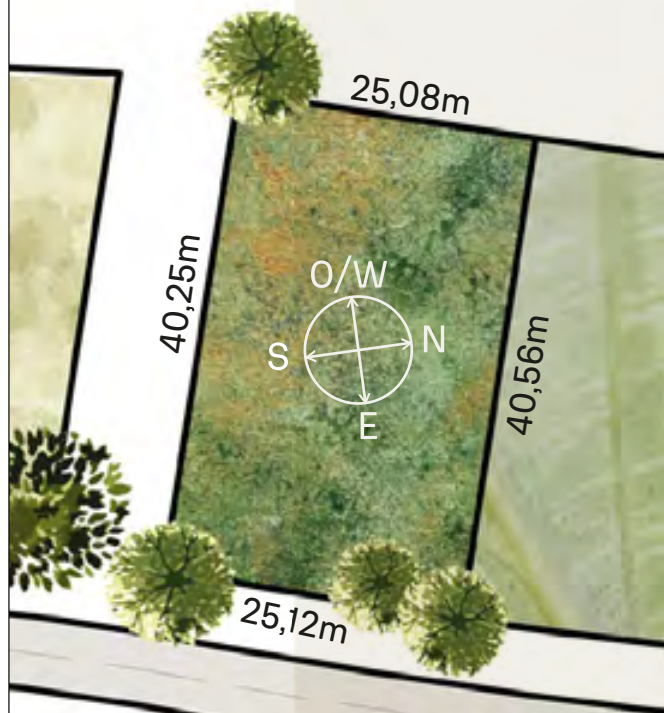

B1

1015m²

INDEX