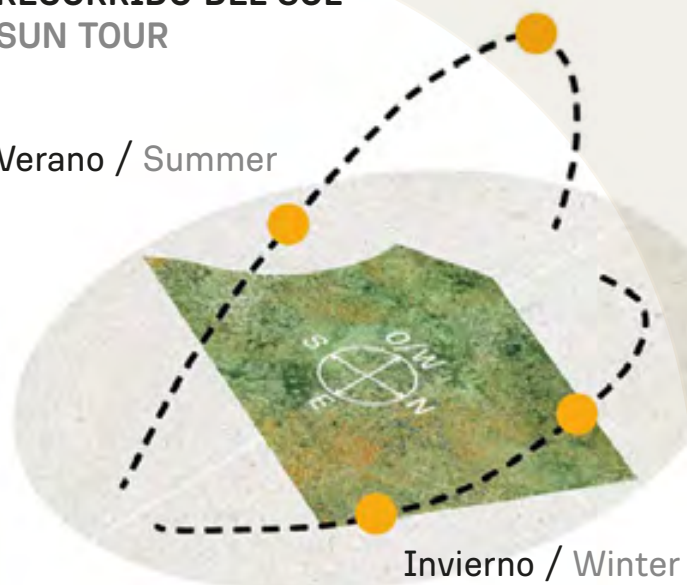

CAVAS DE LA TAHONA

+ INFO:

D1

1104m²

RECORRIDO DEL SOL SUN TOUR

Verano / Summer

Invierno / Winter

INDEX