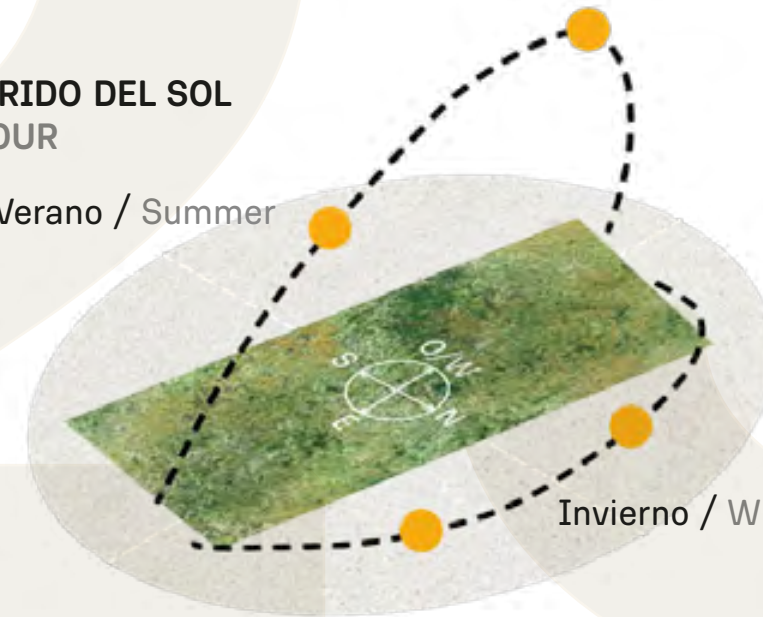

RECORRIDO DEL SOL SUN TOUR

Verano / Summer

Invierno / Winter

INDEX

VEGETACIÓN CIRCUNDANTE SURROUNDING VEGETATION

Álamo Piramidal / Lombardy Poplar
Ceibo / Cockspur Coral Tree

CAVAS DE LA TAHONA

+ INFO: 

+ INFO:

G23

970m²

INDEX 

RECORRIDO DEL SOL SUN TOUR

Verano / Summer

Invierno / Winter

VEGETACIÓN CIRCUNDANTE SURROUNDING VEGETATION

Viñedos / Vineyards
Álamo Piramidal / Lombardy Poplar
Ceibo / Cockspur Coral Tree

CAVAS DE LA TAHONA

+ INFO: 

H1

1860m²

VEGETACIÓN CIRCUNDANTE SURROUNDING VEGETATION

Fresno / Ash Tree

Tipa / Tipa Rosewood Tree