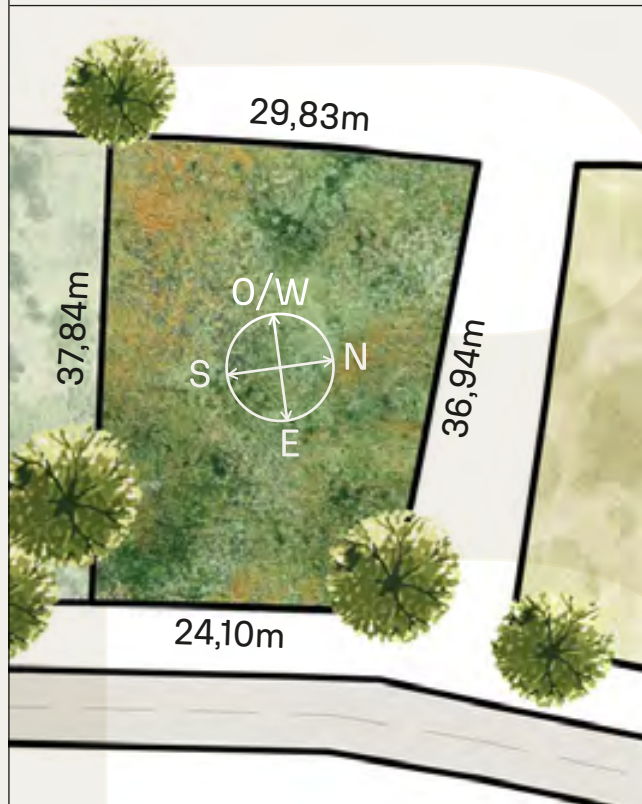

B12

1009m²

RECORRIDO DEL SOL SUN TOUR

Verano / Summer

Invierno / Winter

INDEX

VEGETACIÓN CIRCUNDANTE SURROUNDING VEGETATION

Tipa
Tipa Rosewood Tree

Viñedos
Vineyards

CAVAS DE LA TAHONA

+ INFO: