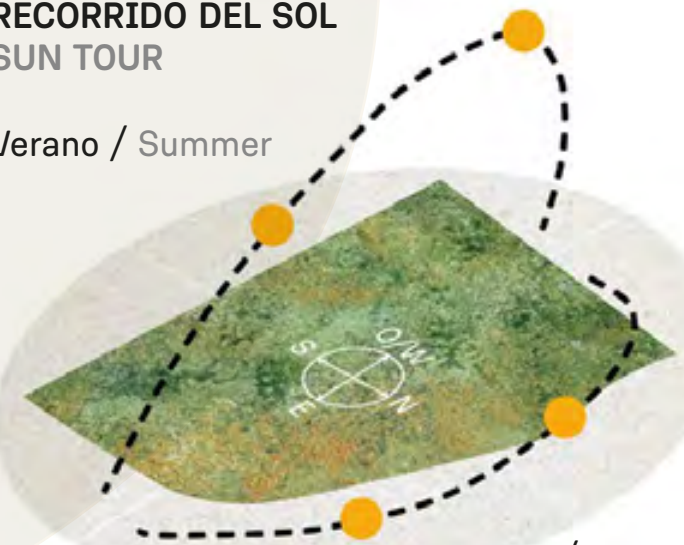

C9

1139m²

INDEX

RECORRIDO DEL SOL SUN TOUR

Verano / Summer

Invierno / Winter

VEGETACIÓN CIRCUNDANTE SURROUNDING VEGETATION

Tipa / Tipa Rosewood
Olivo / Olive Tree
Sauce llorón / Weeping Willow
Ibirapitá