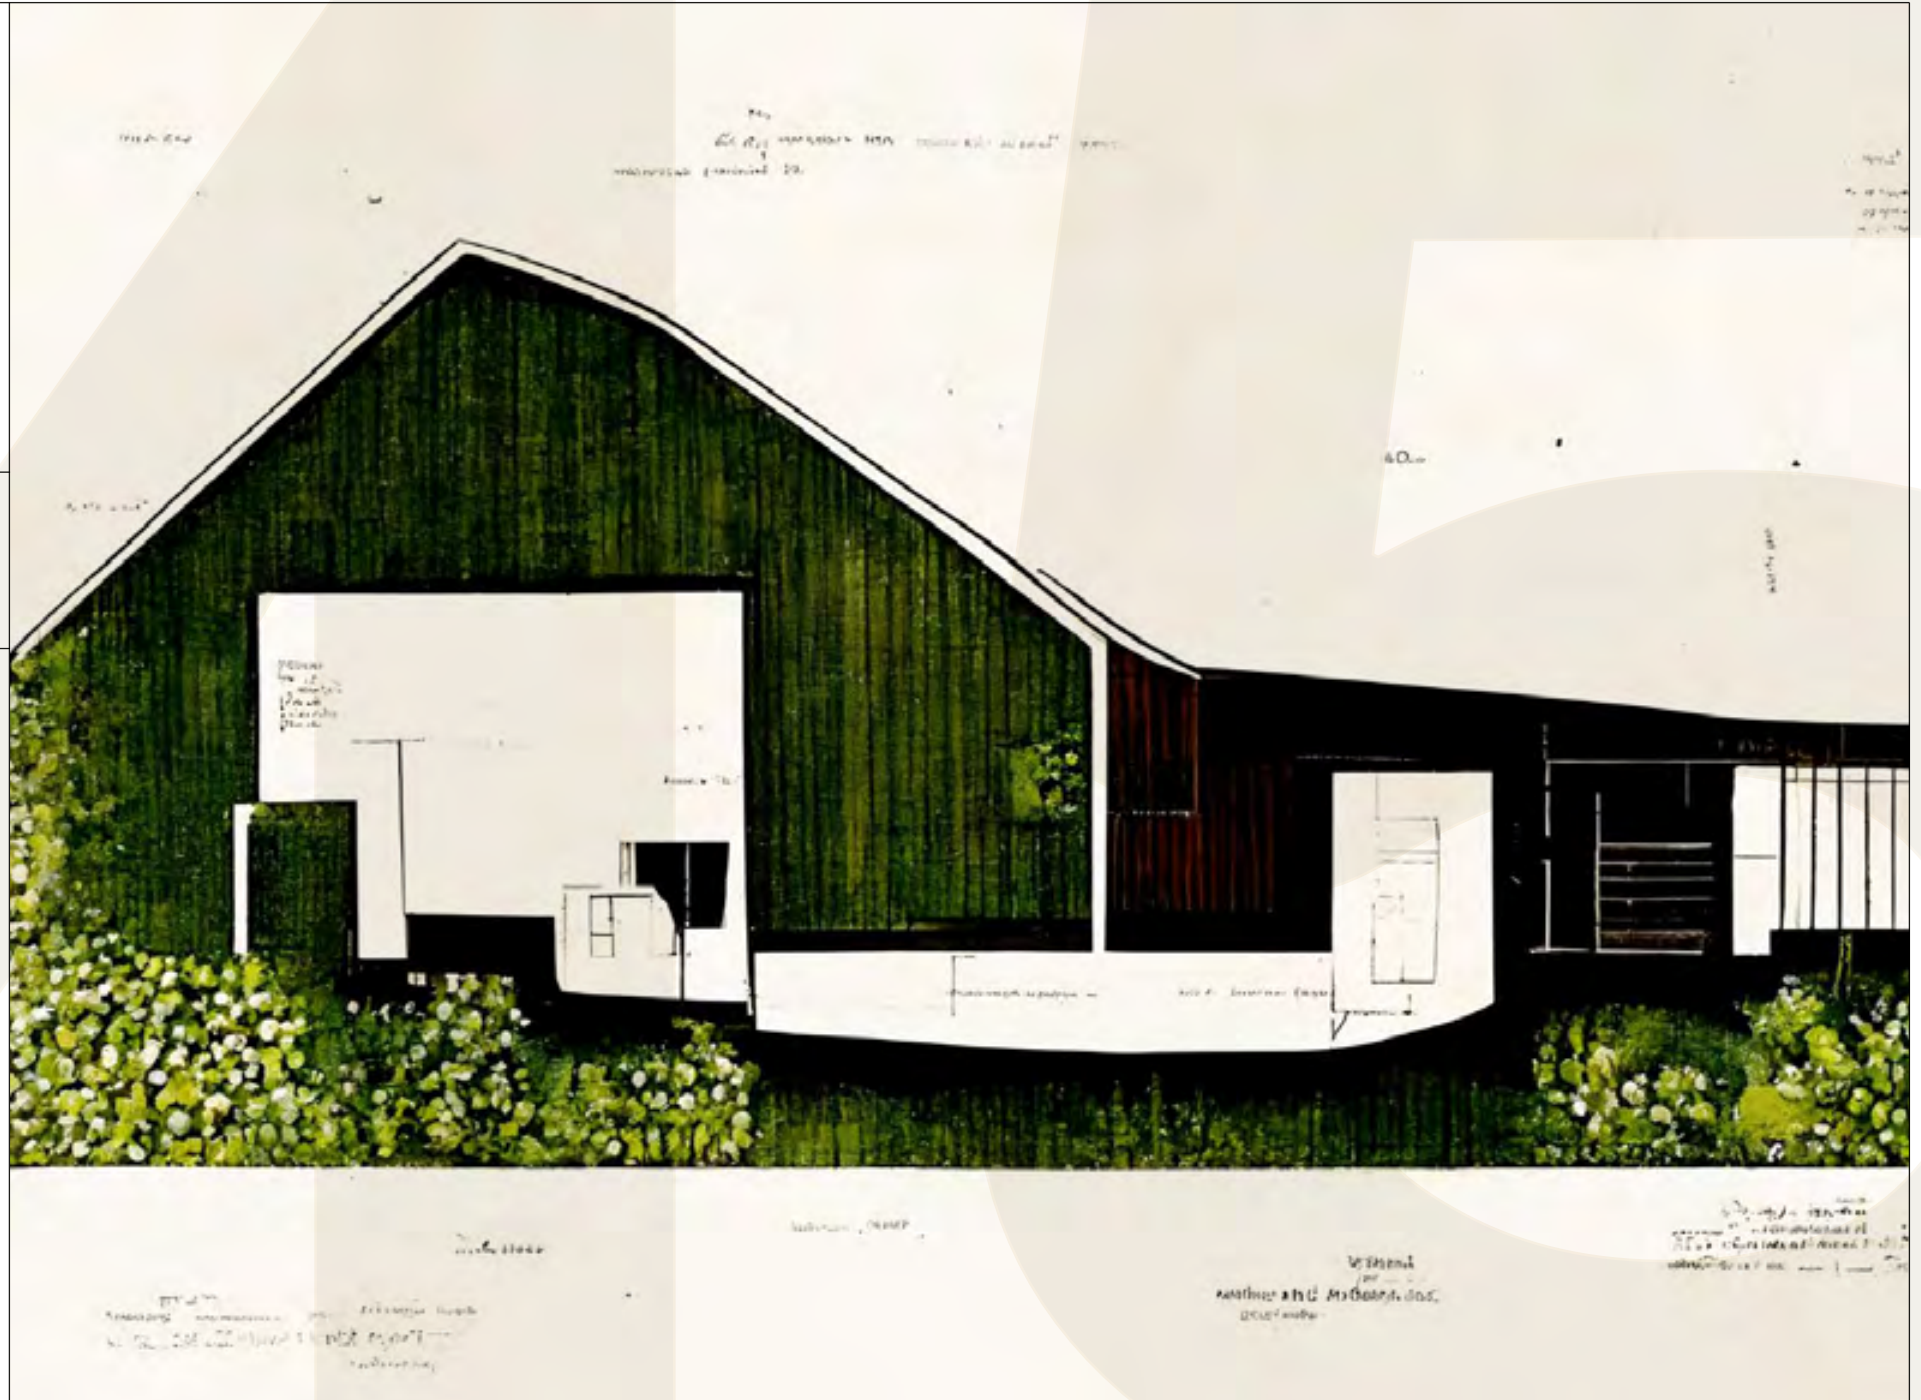

INDEX

VEGETACIÓN CIRCUNDANTE SURROUNDING VEGETATION

Álamo piramidal / Lombardy Poplar
Ceibo / Cockspur Coral Tree

CAVAS DE LA TAHONA

+ INFO: 

M5

908m²

RECORRIDO DEL SOL SUN TOUR