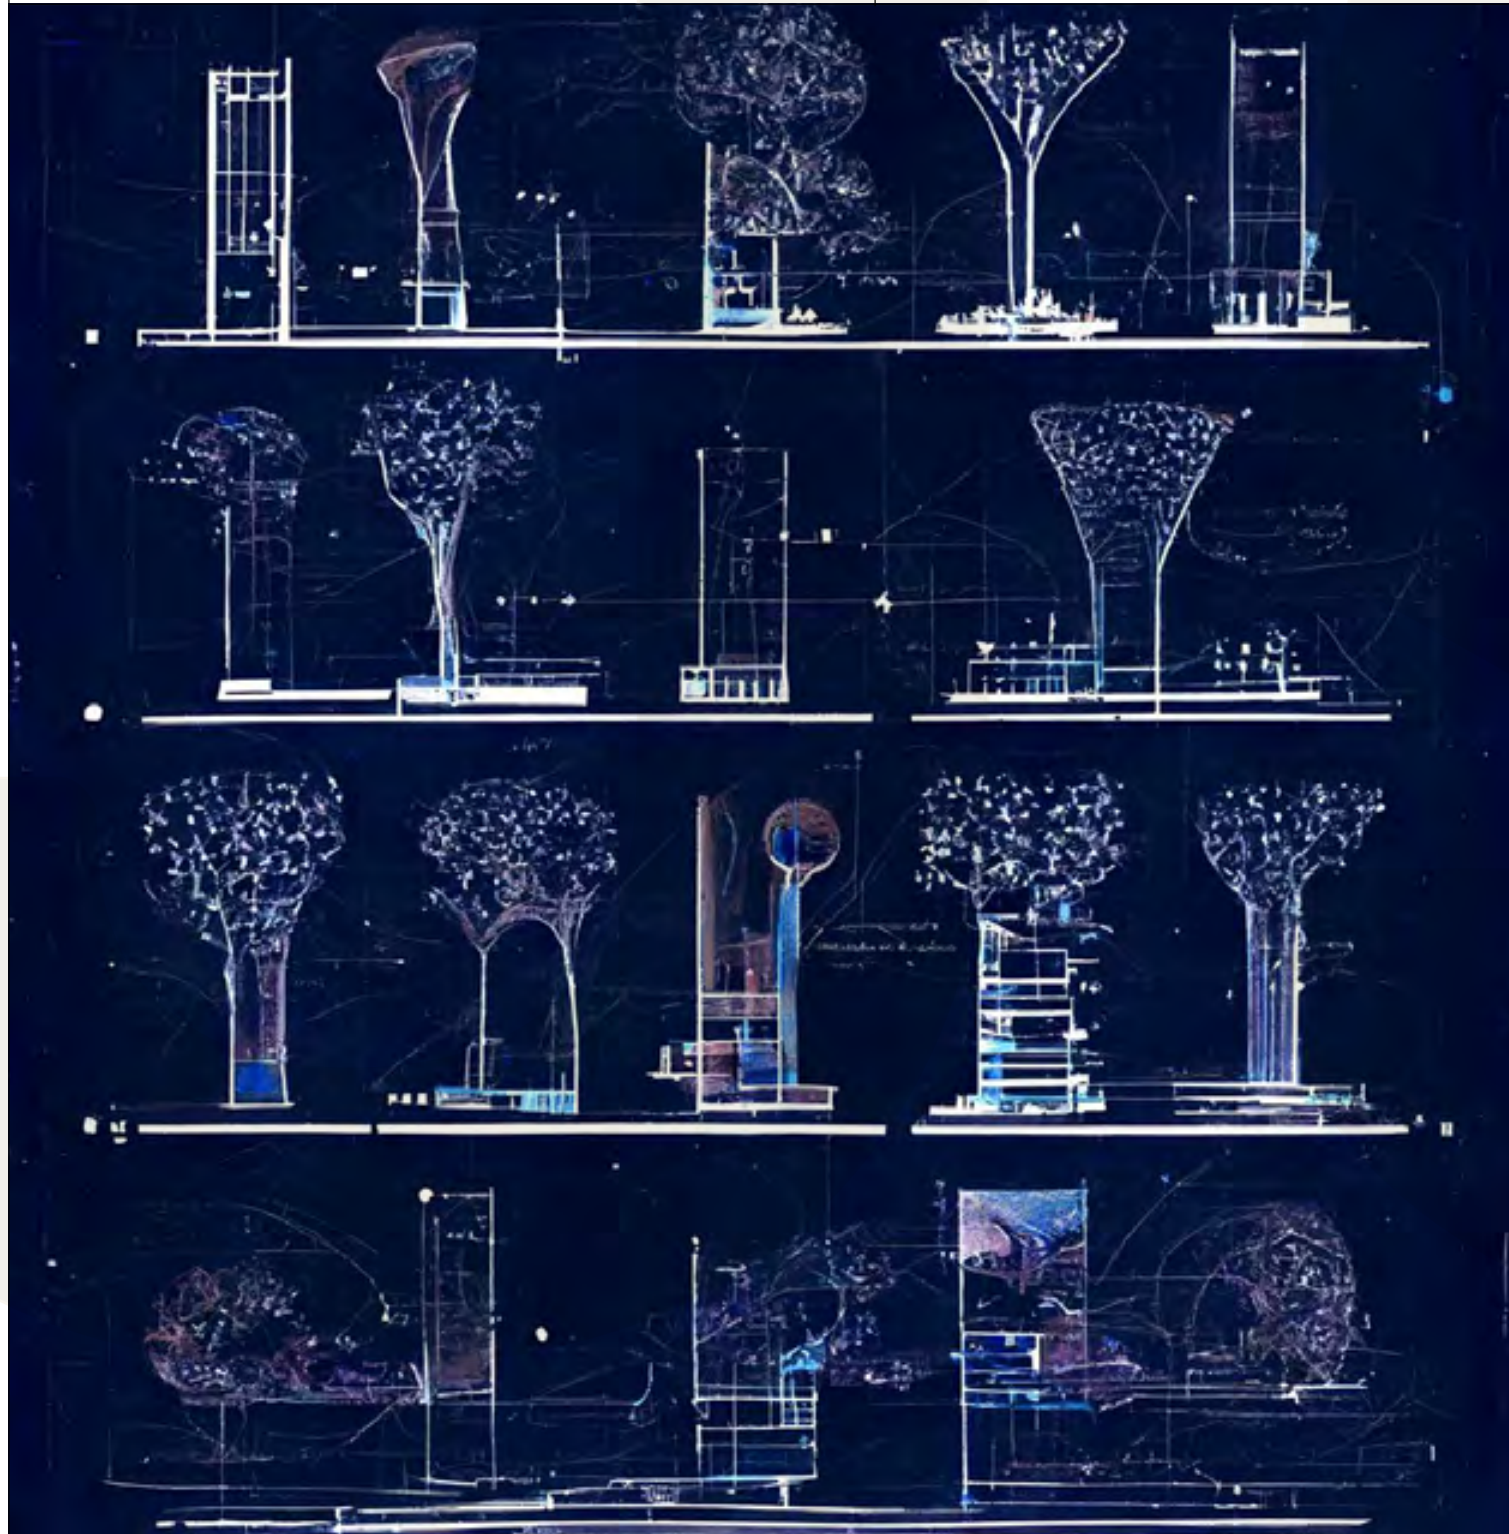

+ INFO: 

J5

1103m²

INDEX 

RECORRIDO DEL SOL SUN TOUR

Verano / Summer

Invierno / Winter

VEGETACIÓN CIRCUNDANTE SURROUNDING VEGETATION

Ciprés Calvo / Bald Cypress
Sauce Eléctrico / Willow
Salix hybrid electroflexuosa

CAVAS DE LA TAHONA

+ INFO: 

J6

1114m²

RECORRIDO DEL SOL SUN TOUR

Verano / Summer

Invierno / Winter