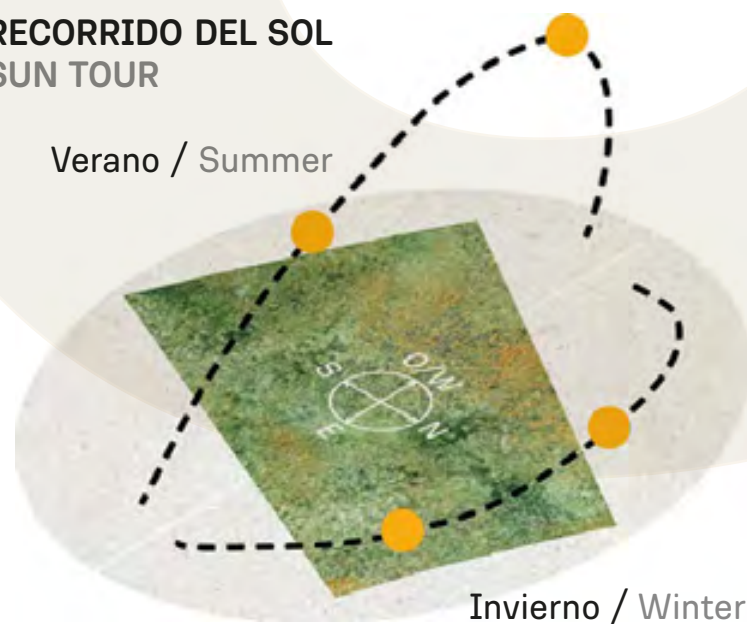

VEGETACIÓN CIRCUNDANTE SURROUNDING VEGETATION

Ciprés Calvo / Bald Cypress
Sauce Llorón / Weeping Willow

CAVAS DE LA TAHONA

+ INFO:

RECORRIDO DEL SOL SUN TOUR

Verano / Summer

Invierno / Winter

J9

1083m²

RECORRIDO DEL SOL SUN TOUR

Verano / Summer

Invierno / Winter

VEGETACIÓN CIRCUNDANTE SURROUNDING VEGETATION

Ciprés Calvo / Bald Cypress
Sauce Llorón / Weeping Willow

CAVAS DE LA TAHONA

+ INFO: