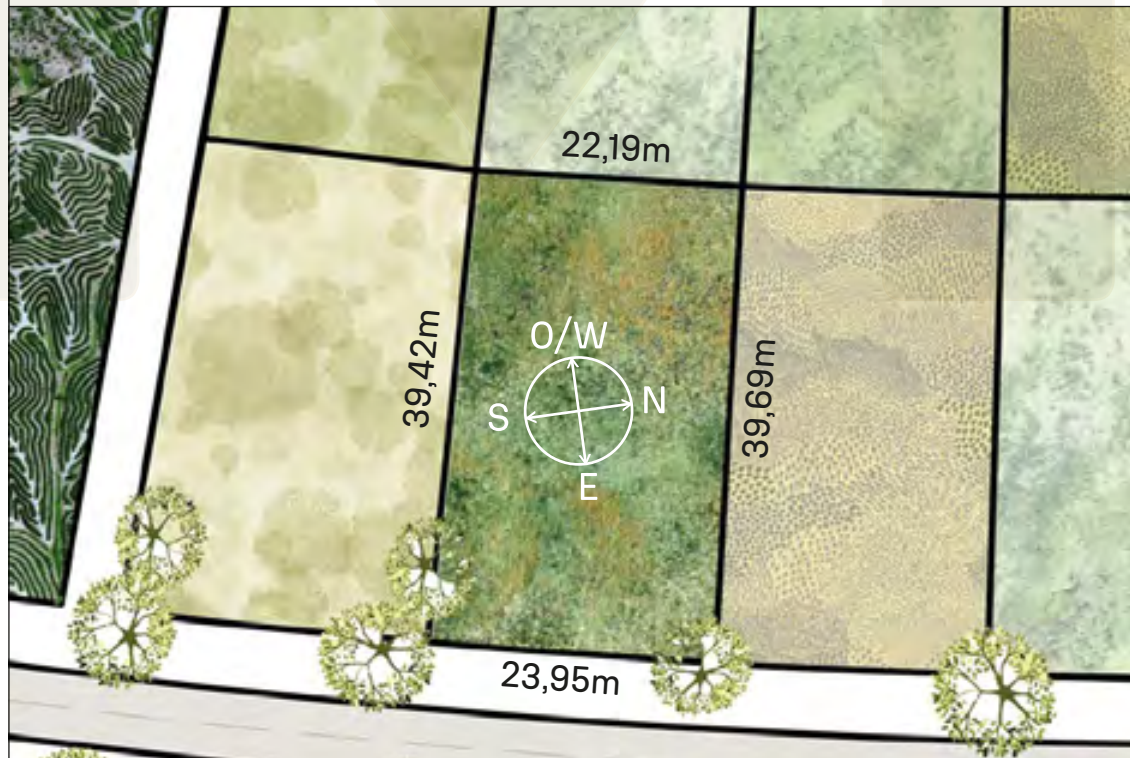

M20

914m²

RECORRIDO DEL SOL SUN TOUR

Verano / Summer

VEGETACIÓN CIRCUNDANTE SURROUNDING VEGETATION

Ibirapitá

CAVAS DE LA TAHONA

+ INFO: