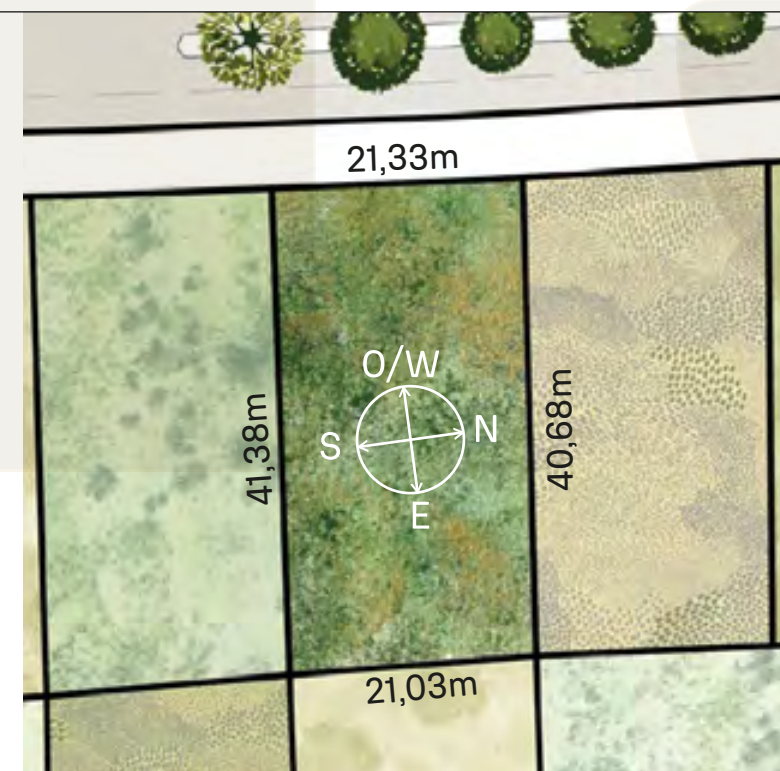

VEGETACIÓN CIRCUNDANTE
SURROUNDING VEGETATION

Álamo piramidal / Lombardy Poplar
Ceibo / Cockspur Coral Tree

CAVAS DE LA TAHONA

+ INFO: 

M10

835m²

RECORRIDO DEL SOL SUN TOUR

Verano / Summer