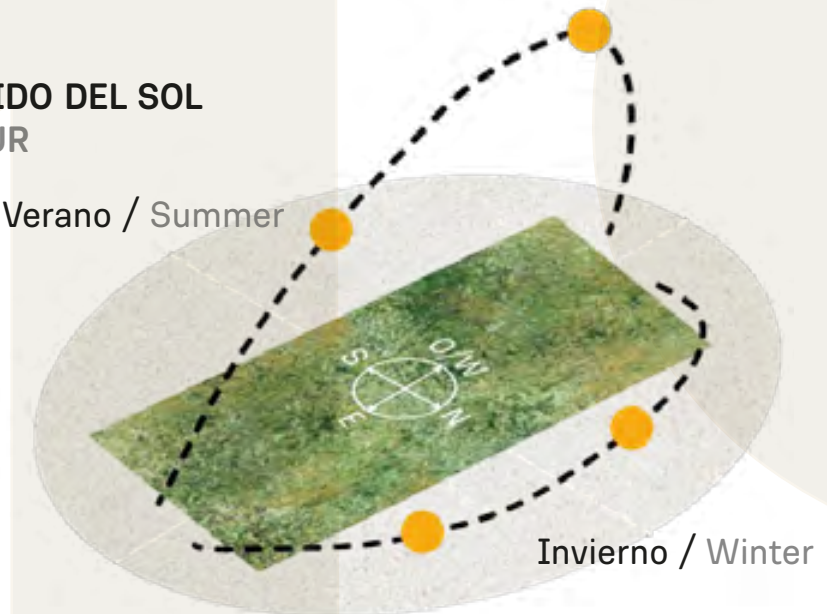

VEGETACIÓN CIRCUNDANTE SURROUNDING VEGETATION

Álamo Piramidal / Lombardy Poplar
Ceibo / Cockspur Coral Tree

CAVAS DE LA TAHONA

+ INFO: 

G19

967m²

RECORRIDO DEL SOL SUN TOUR

Verano / Summer

Invierno / Winter

VEGETACIÓN CIRCUNDANTE SURROUNDING VEGETATION

Viñedos / Vineyards
Álamo Piramidal / Lombardy Poplar
Ceibo / Cockspur Coral Tree

CAVAS DE LA TAHONA

+ INFO:

G20

1050m²

RECORRIDO DEL SOL SUN TOUR