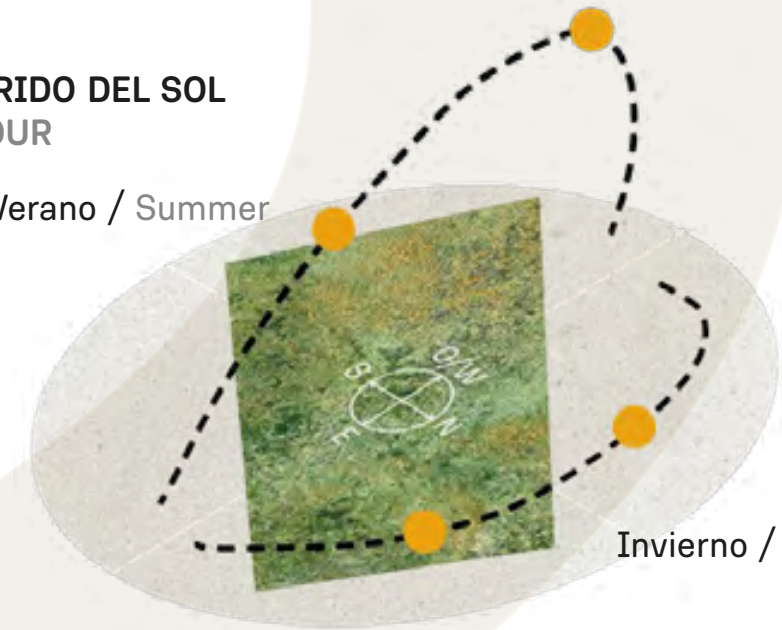

12

817m²

INDEX 

RECORRIDO DEL SOL SUN TOUR

Verano / Summer

Invierno / Winter

VEGETACIÓN CIRCUNDANTE SURROUNDING VEGETATION

Fresno / Ash Tree