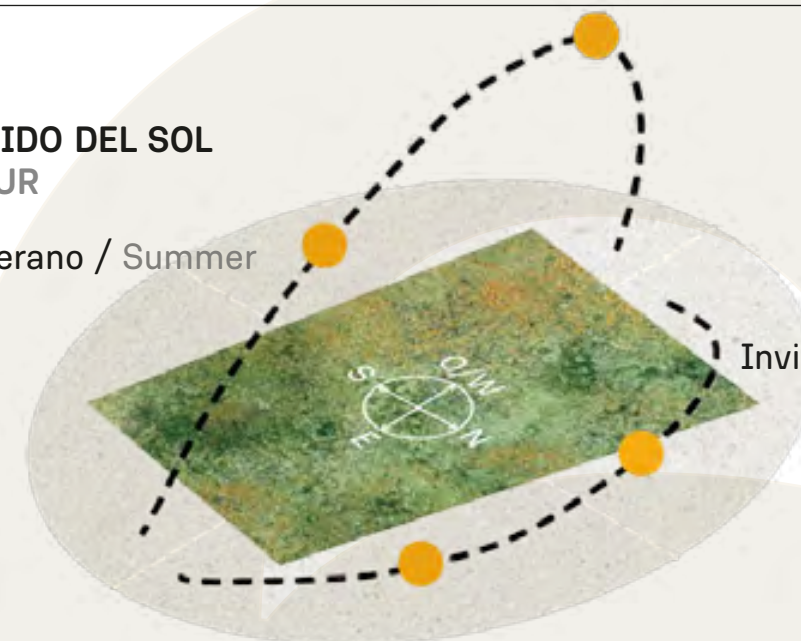

RECORRIDO DEL SOL SUN TOUR

Verano / Summer

Invierno / Winter

VEGETACIÓN CIRCUNDANTE SURROUNDING VEGETATION

Fresno
Ash Tree

CAVAS DE LA TAHONA

+ INFO:

A6

1028m²

INDEX 

RECORRIDO DEL SOL
SUN TOUR

Verano / Summer

Invierno / Winter

VEGETACIÓN
CIRCUNDANTE
SURROUNDING
VEGETATION

Fresno
Ash Tree

CAVAS DE LA TAHONA