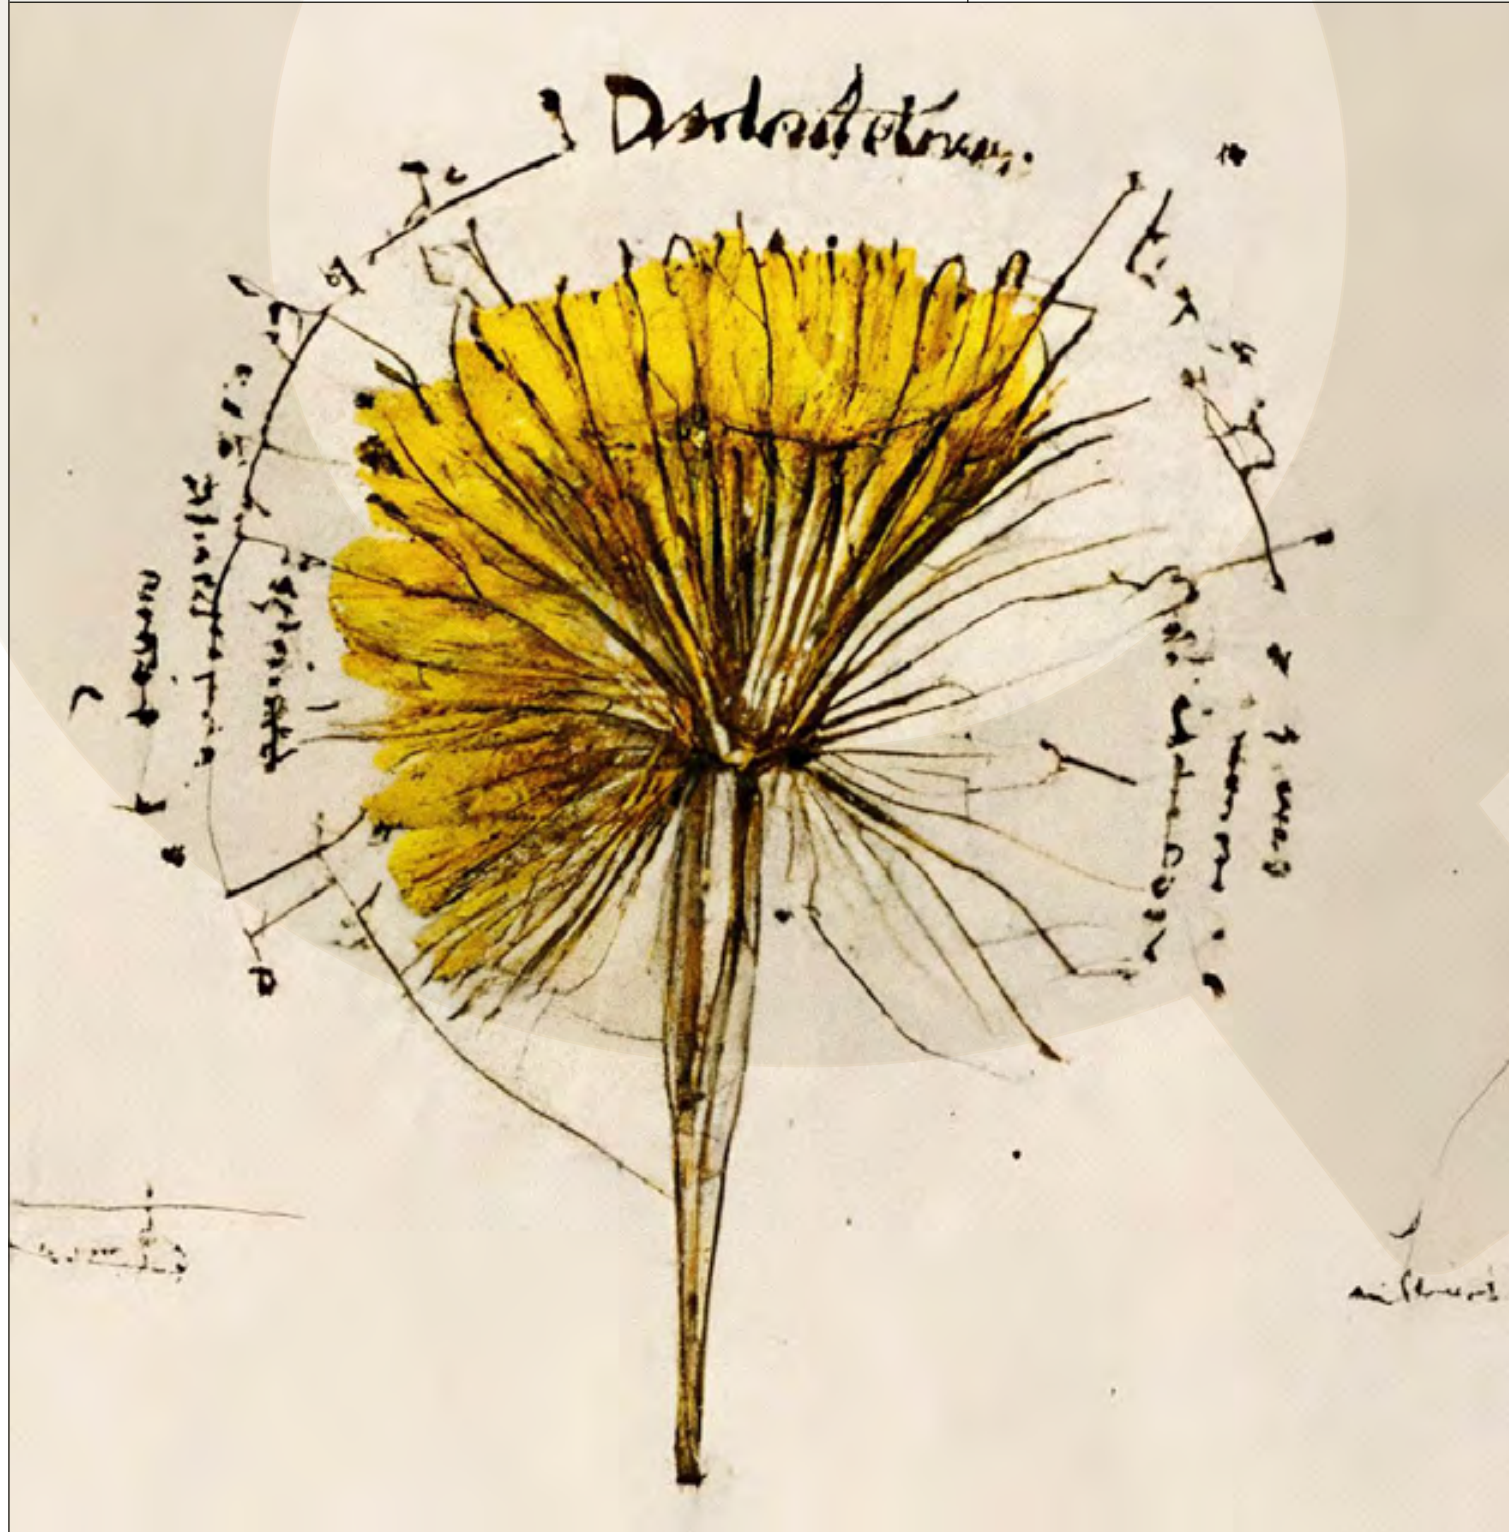

RECORRIDO DEL SOL SUN TOUR

Verano / Summer

Invierno / Winter

VEGETACIÓN CIRCUNDANTE SURROUNDING VEGETATION

- Ciprés Calvo / Bald Cypress
- Álamo piramidal / Lombardy Poplar
- Sauce Llorón / Weeping Willow

CAVAS DE LA TAHONA

+ INFO: