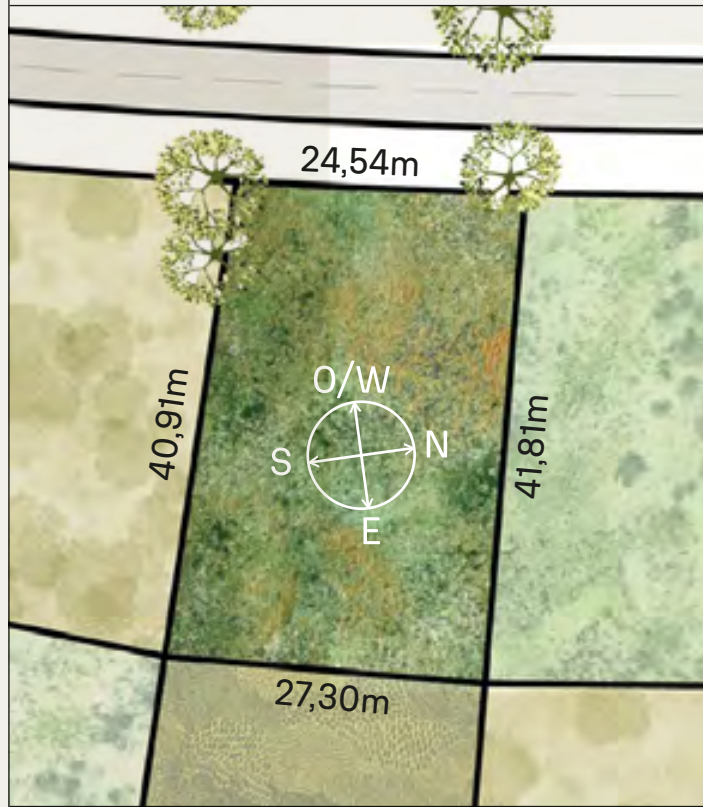

P3

1068m²

RECORRIDO DEL SOL SUN TOUR

Verano / Summer

Invierno / Winter

INDEX

VEGETACIÓN CIRCUNDANTE
SURROUNDING VEGETATION

Ibirapitá

CAVAS DE LA TAHONA

+ INFO: