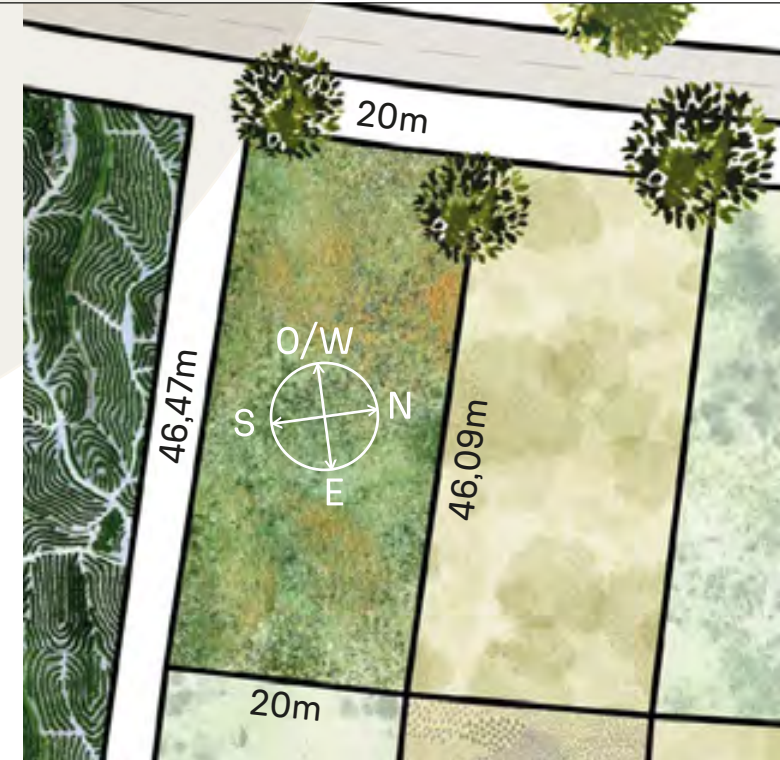

CAVAS DE LA TAHONA

+ INFO:

G1

936m²

RECORRIDO DEL SOL SUN TOUR

Verano / Summer

Invierno / Winter

VEGETACIÓN CIRCUNDANTE SURROUNDING VEGETATION