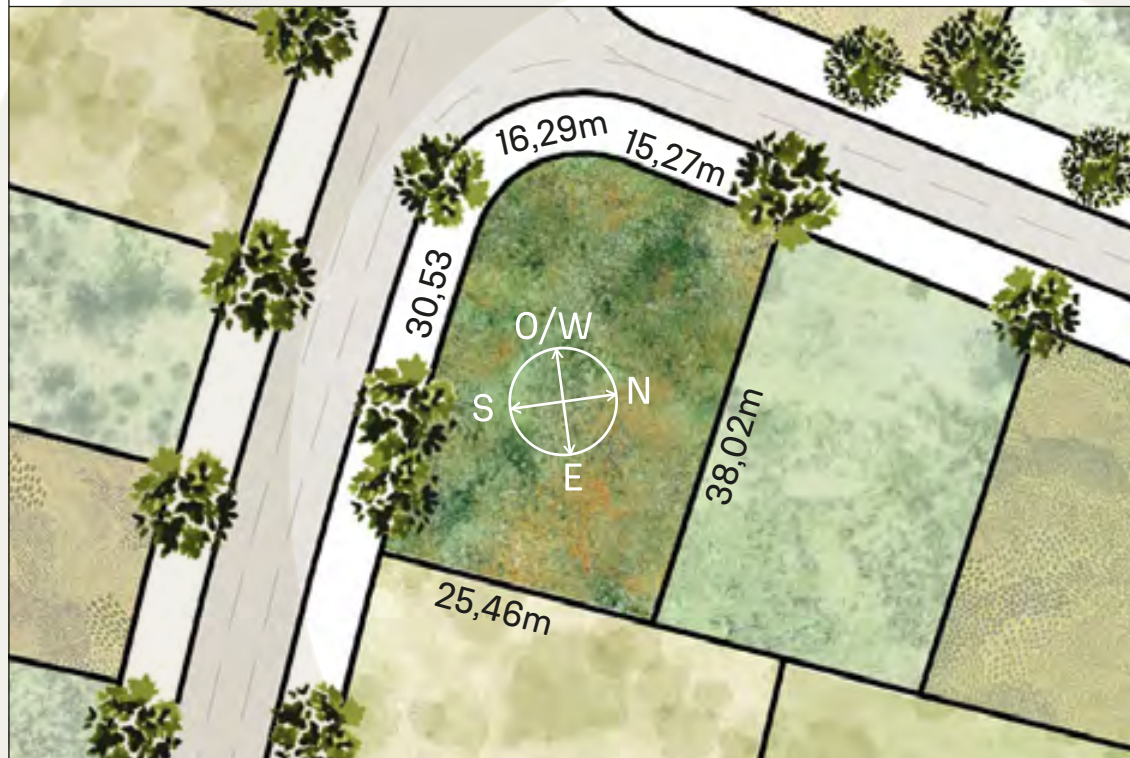

VEGETACIÓN CIRCUNDANTE SURROUNDING VEGETATION

Timbó / Pacara Earpod Tree

CAVAS DE LA TAHONA

+ INFO: 

Q4

998m²

RECORRIDO DEL SOL SUN TOUR

Verano / Summer