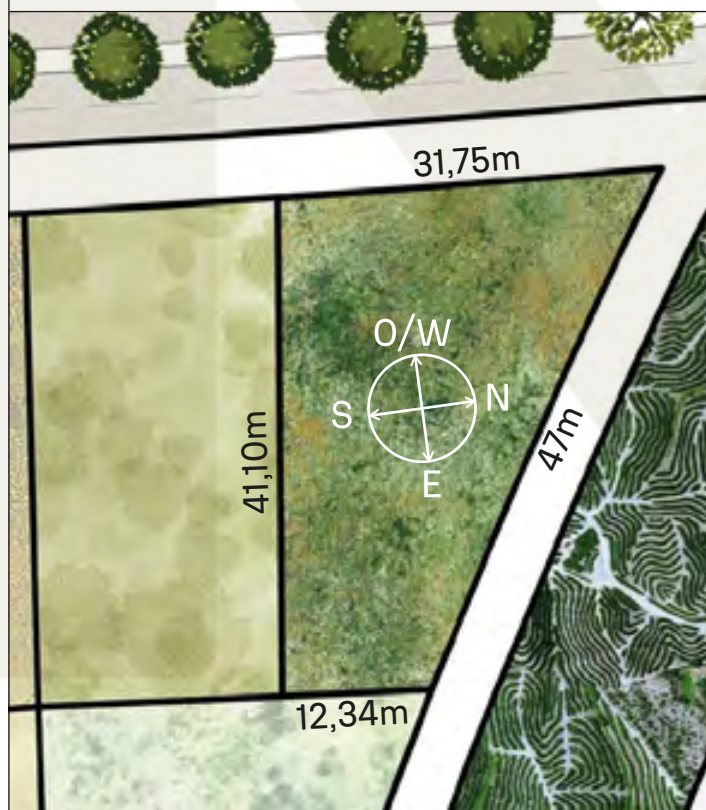

Invierno / Winter

VEGETACIÓN CIRCUNDANTE SURROUNDING VEGETATION

Álamo piramidal / Lombardy Poplar
Ceibo / Cockspur Coral Tree

CAVAS DE LA TAHONA

+ INFO:

M111

894m²

RECORRIDO DEL SOL SUN TOUR