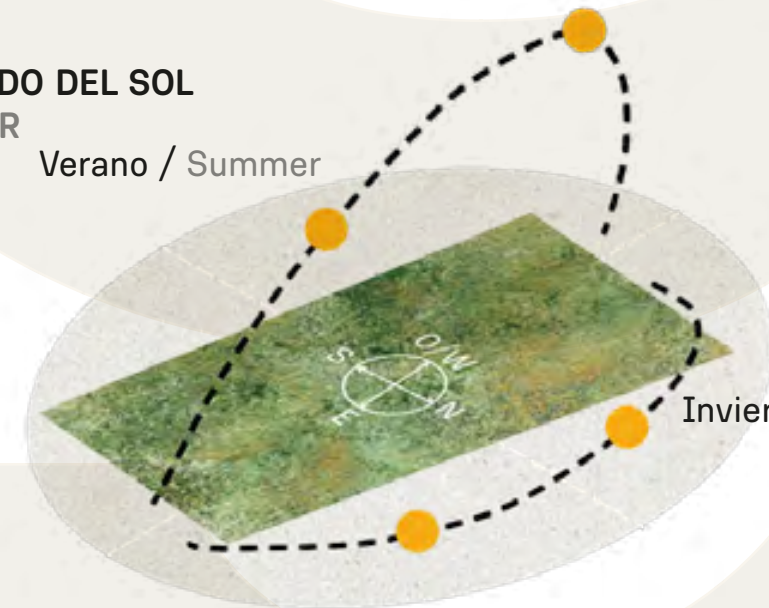

INDEX

VEGETACIÓN CIRCUNDANTE
SURROUNDING VEGETATION

Ibirapitá

CAVAS DE LA TAHONA

+ INFO: 

P8

1285m²

RECORRIDO DEL SOL SUN TOUR

Verano / Summer

Invierno / Winter

VEGETACIÓN CIRCUNDANTE SURROUNDING VEGETATION

Viñedos / Vineyards
Olivo / Olive Tree
Ibirapitá

CAVAS DE LA TAHONA

+ INFO:

P9

1177m²

RECORRIDO DEL SOL SUN TOUR

Verano / Summer

Invierno / Winter

VEGETACIÓN CIRCUNDANTE SURROUNDING VEGETATION

Viñedos / Vineyards
Ciprés Calvo / Bald Cypress
Ibirapitá

CAVAS DE LA TAHONA

+ INFO:

P10