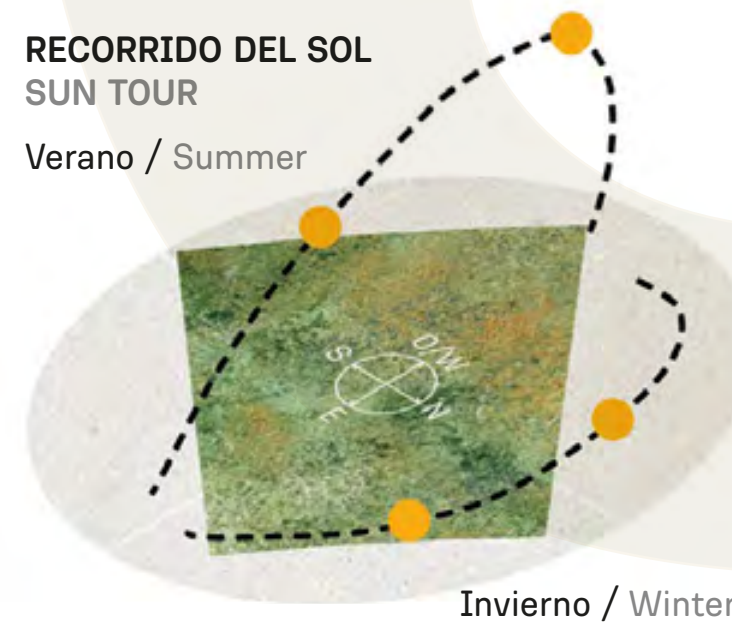

+ INFO: 

J5

1103m²

INDEX 

RECORRIDO DEL SOL SUN TOUR

Verano / Summer

Invierno / Winter

VEGETACIÓN CIRCUNDANTE SURROUNDING VEGETATION

Ciprés Calvo / Bald Cypress
Sauce Eléctrico / Willow
Salix hybrid electroflexuosa

CAVAS DE LA TAHONA

+ INFO: 

J6

1114m²

RECORRIDO DEL SOL SUN TOUR

Verano / Summer

Invierno / Winter

VEGETACIÓN CIRCUNDANTE SURROUNDING VEGETATION

Ciprés Calvo / Bald Cypress
Sauce Eléctrico / Willow
Salix hybrid electroflexuosa

CAVAS DE LA TAHONA

+ INFO:

J7

1114m²

INDEX 

RECORRIDO DEL SOL SUN TOUR