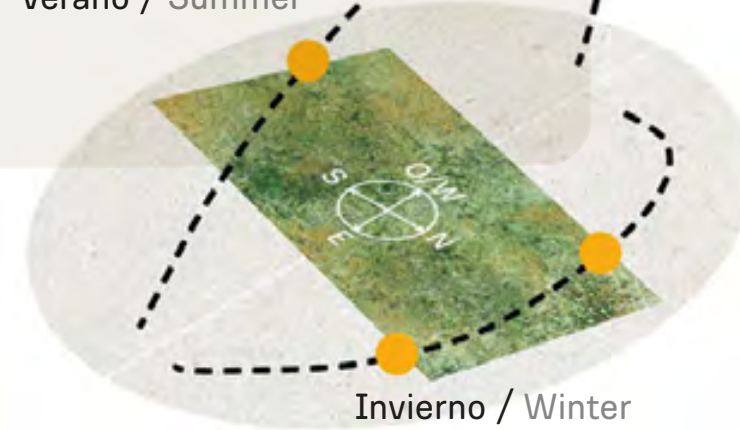

+ INFO:

RECORRIDO DEL SOL SUN TOUR

Verano / Summer

Invierno / Winter

E3

1237m²

RECORRIDO DEL SOL SUN TOUR

Verano / Summer