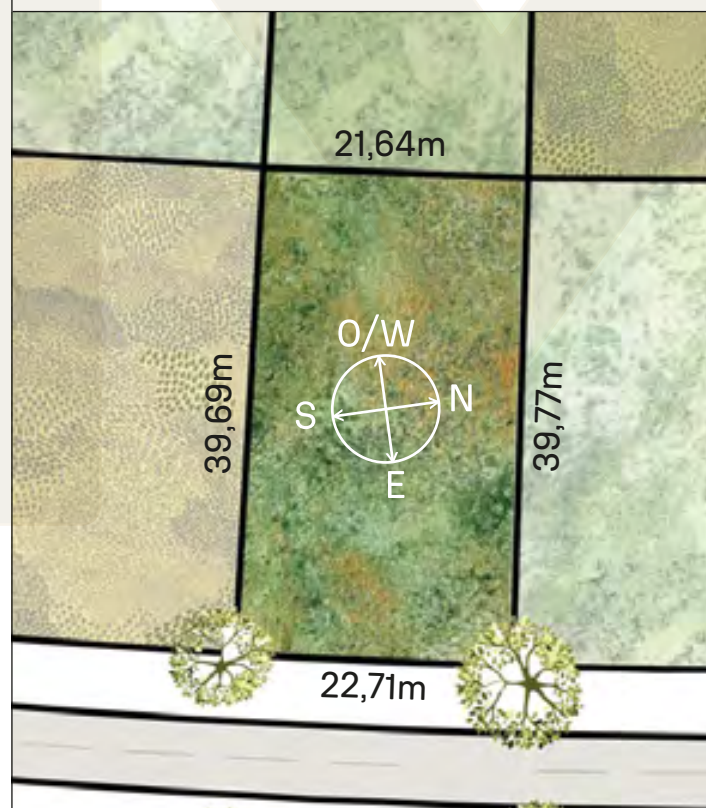

M19

882m²

RECORRIDO DEL SOL SUN TOUR

Verano / Summer

INDEX

VEGETACIÓN CIRCUNDANTE
SURROUNDING VEGETATION

Ibirapitá

CAVAS DE LA TAHONA

+ INFO: