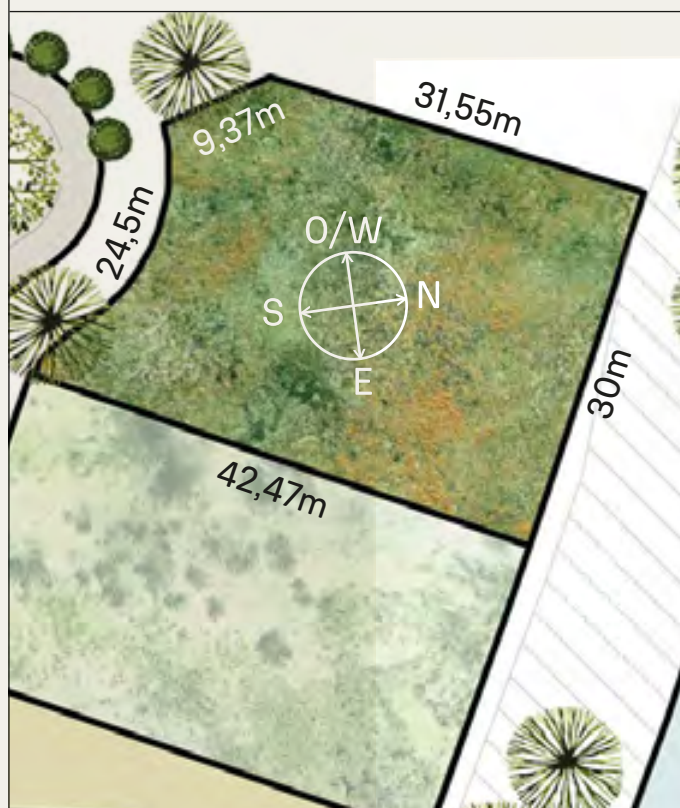

CAVAS DE LA TAHONA

+ INFO:

D1

1104m²

RECORRIDO DEL SOL SUN TOUR

Verano / Summer

Invierno / Winter

INDEX