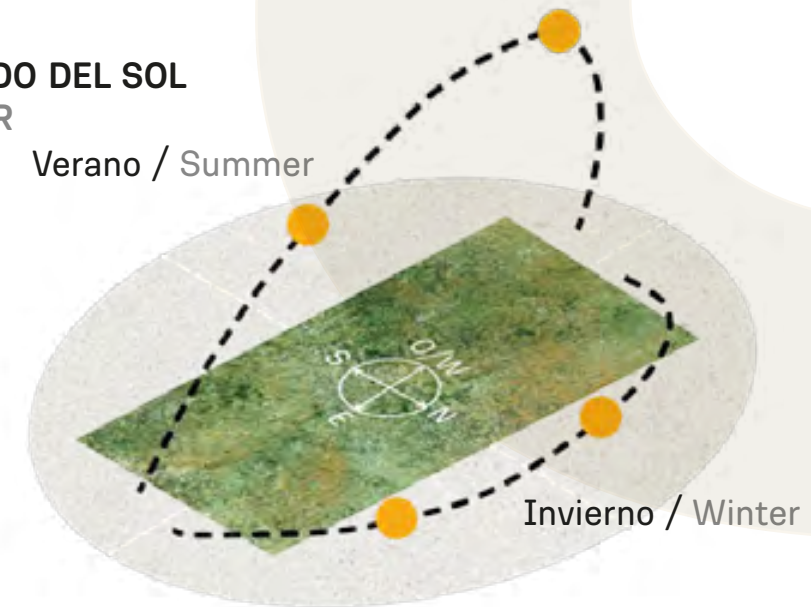

CAVAS DE LA TAHONA

+ INFO: 

M9

868m²

INDEX 

RECORRIDO DEL SOL
SUN TOUR

Verano / Summer

Invierno / Winter

VEGETACIÓN CIRCUNDANTE
SURROUNDING VEGETATION

Álamo piramidal / Lombardy Poplar
Ceibo / Cockspur Coral Tree

CAVAS DE LA TAHONA

+ INFO: 

M10

835m²

RECORRIDO DEL SOL SUN TOUR

Verano / Summer