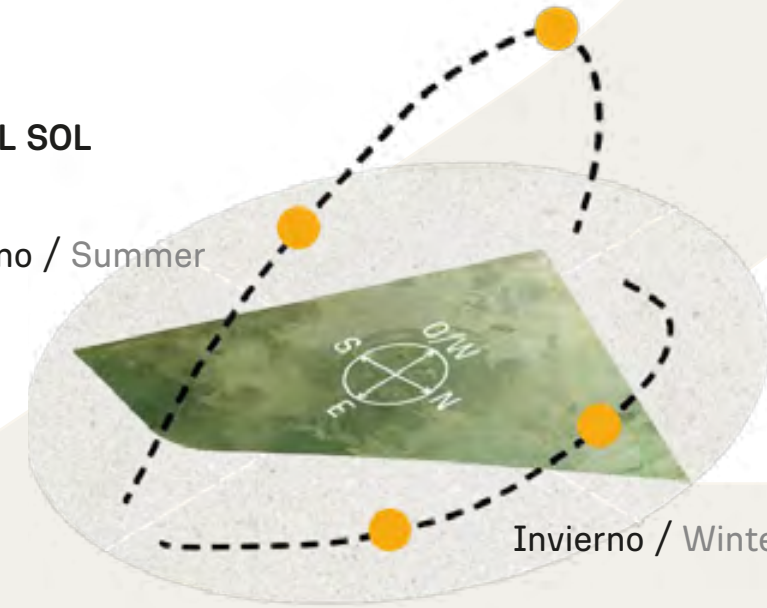

Viñedos / Vineyards
Álamo Piramidal / Lombardy Poplar
Ceibo / Cockspur Coral Tree

CAVAS DE LA TAHONA

+ INFO: 

H1

1860m²

VEGETACIÓN CIRCUNDANTE SURROUNDING VEGETATION

Fresno / Ash Tree

Tipa / Tipa Rosewood Tree

CAVAS DE LA TAHONA

+ INFO: 

RECORRIDO DEL SOL SUN TOUR

Verano / Summer

H2

1897m²

RECORRIDO DEL SOL SUN TOUR

Verano / Summer

Invierno / Winter

VEGETACIÓN CIRCUNDANTE SURROUNDING VEGETATION

- Timbó / Pacara Earpod Tree
- Butiá / Jelly Palm
- Viñedos / Vineyards
- Fresno / Ash Tree
- Tipa / Tipa Rosewood Tree

CAVAS DE LA TAHONA

+ INFO: