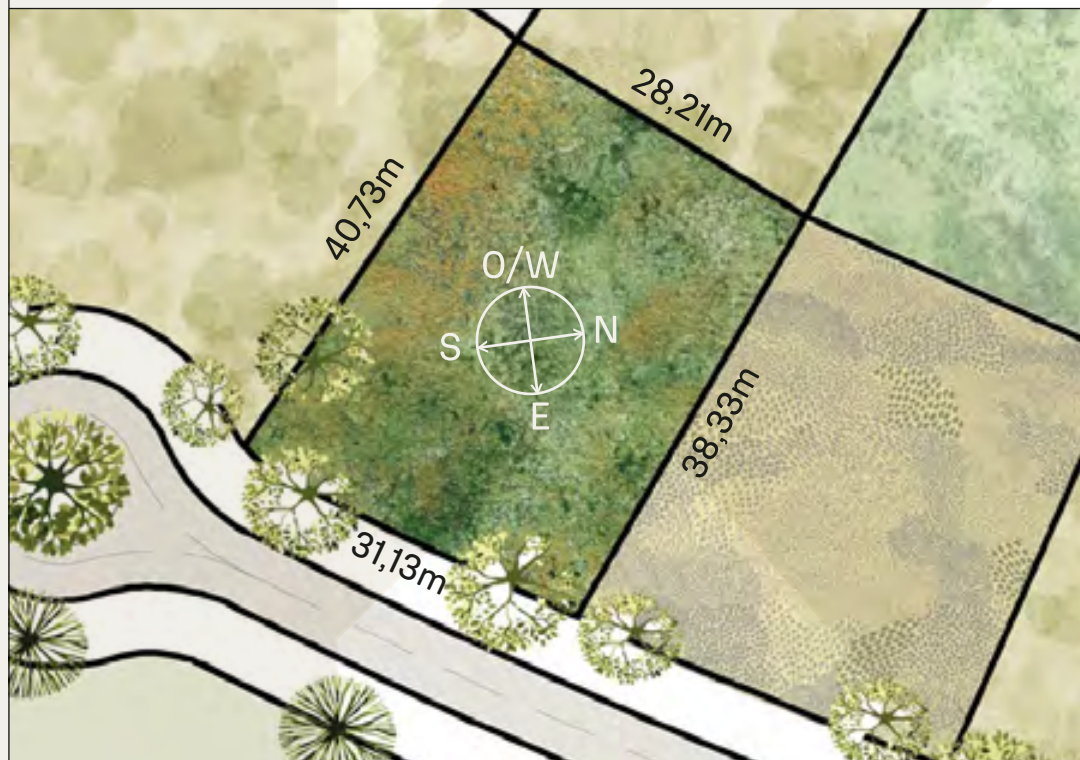

Ibirapitá
Sauce Llorón
/ Weeping Willow

CAVAS DE LA TAHONA

+ INFO: 

K6

1186m²

RECORRIDO DEL SOL SUN TOUR

Verano / Summer

Invierno / Winter