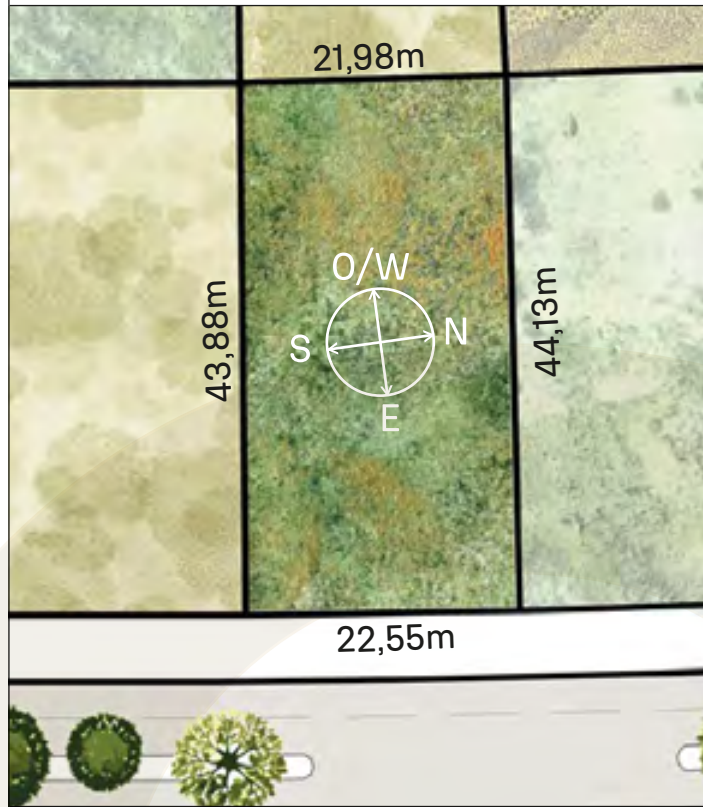

VEGETACIÓN CIRCUNDANTE SURROUNDING VEGETATION

Álamo Piramidal / Lombardy Poplar
Ceibo / Cockspur Coral Tree

CAVAS DE LA TAHONA

+ INFO:

G18

980m²

RECORRIDO DEL SOL SUN TOUR

Verano / Summer