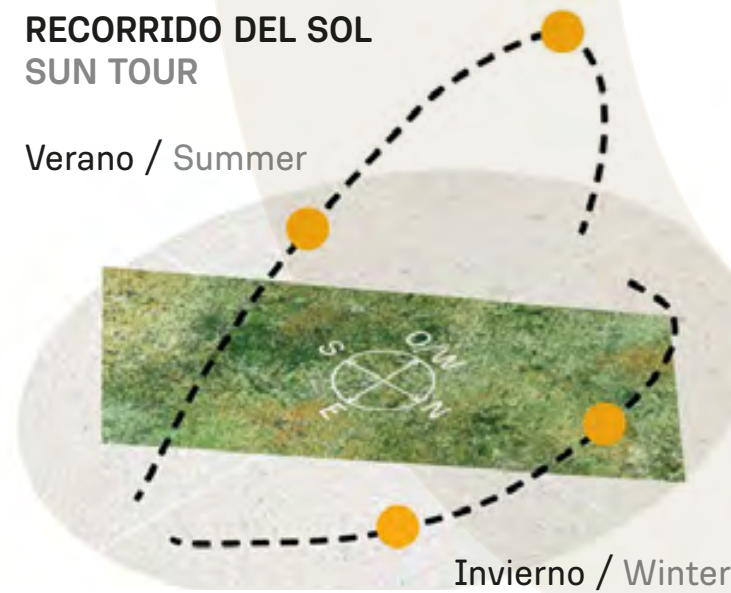

RECORRIDO DEL SOL SUN TOUR

Verano / Summer

Invierno / Winter