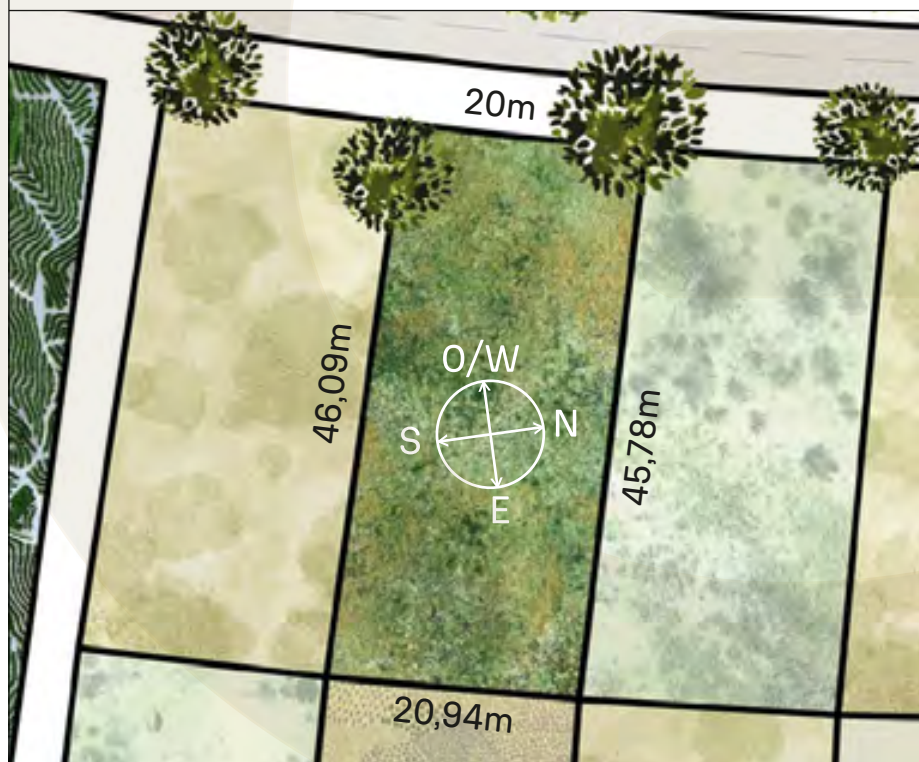

Fresno / Ash Tree
Viñedos / Vineyards

CAVAS DE LA TAHONA

+ INFO:

G2

938m²

INDEX

RECORRIDO DEL SOL SUN TOUR

Verano / Summer