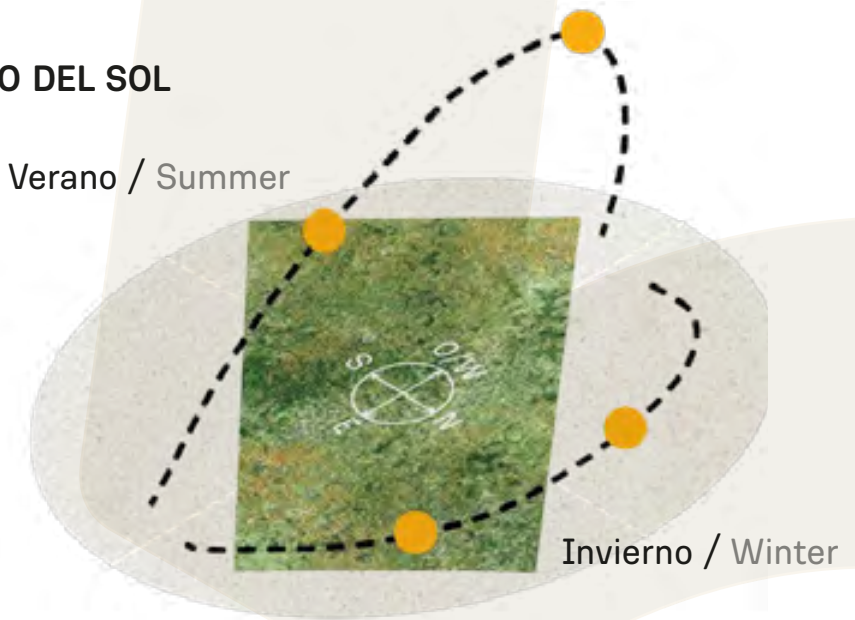

RECORRIDO DEL SOL
SUN TOUR

Verano / Summer

115

910m²

RECORRIDO DEL SOL SUN TOUR

Verano / Summer

VEGETACIÓN CIRCUNDANTE SURROUNDING VEGETATION

Ciprés Calvo / Bald Cypress