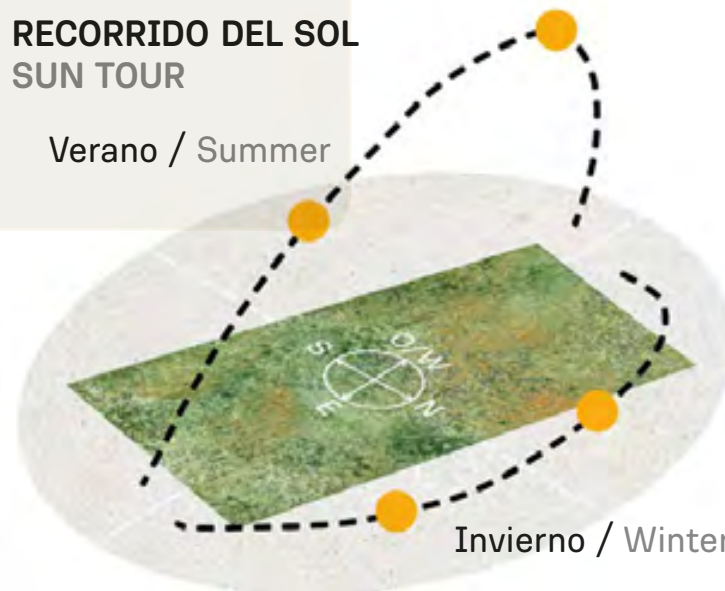

Ibirapitá

CAVAS DE LA TAHONA

+ INFO: 

L3

1204m²

RECORRIDO DEL SOL SUN TOUR

Verano / Summer

Invierno / Winter

INDEX

VEGETACIÓN CIRCUNDANTE SURROUNDING VEGETATION

Viñedos / Vineyards
Brachichiton / Flame Bottletree
Ibirapitá

CAVAS DE LA TAHONA

+ INFO: 

M1

934m²

INDEX

RECORRIDO DEL SOL SUN TOUR

Verano / Summer

Invierno / Winter

VEGETACIÓN CIRCUNDANTE SURROUNDING VEGETATION

Viñedos / Vineyards
Álamo piramidal / Lombardy Poplar
Ceibo / Cockspur Coral Tree

CAVAS DE LA TAHONA

Álamo piramidal / Lombardy Poplar
Ceibo / Cockspur Coral Tree

CAVAS DE LA TAHONA

+ INFO: 

M3

922m²

RECORRIDO DEL SOL SUN TOUR

Verano / Summer

Invierno / Winter