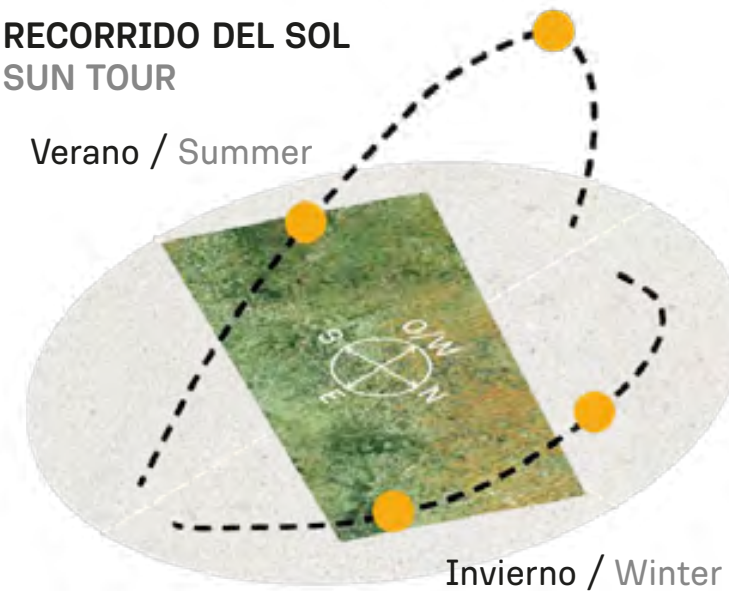

Viñedos / Vineyards
Timbó / Pacara Earpod Tree
Fresno / Ash Tree

CAVAS DE LA TAHONA

+ INFO: 

N4

878m²

RECORRIDO DEL SOL SUN TOUR

Verano / Summer

Invierno / Winter

VEGETACIÓN CIRCUNDANTE SURROUNDING VEGETATION

Viñedos / Vineyards
Timbó / Pacara Earpod Tree
Fresno / Ash Tree

CAVAS DE LA TAHONA

+ INFO:

N5

874m²

RECORRIDO DEL SOL SUN TOUR

Verano / Summer