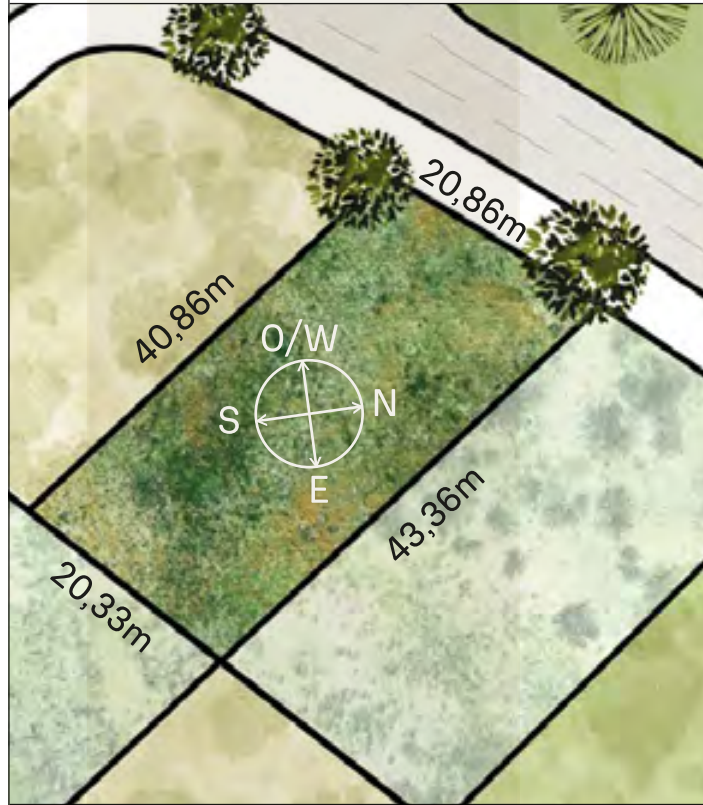

19

849m²

RECORRIDO DEL SOL SUN TOUR

Verano / Summer

INDEX

VEGETACIÓN CIRCUNDANTE SURROUNDING VEGETATION

Fresno / Ash tree
Sauce llorón / Weeping Willow

CAVAS DE LA TAHONA

+ INFO: