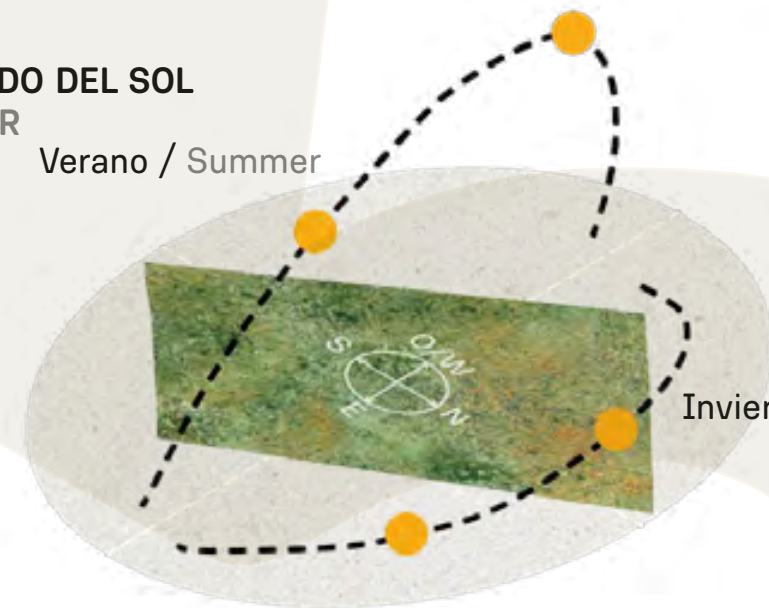

+ INFO: 

05

1094m²

RECORRIDO DEL SOL SUN TOUR

Verano / Summer

Invierno / Winter

VEGETACIÓN CIRCUNDANTE SURROUNDING VEGETATION

Viñedos / Vineyards
Sauce Llorón / Weeping Willow
Brachichiton / Flame Bottletree

CAVAS DE LA TAHONA

+ INFO:

06

1056m²

RECORRIDO DEL SOL SUN TOUR

Verano / Summer

Invierno / Winter

VEGETACIÓN CIRCUNDANTE SURROUNDING VEGETATION