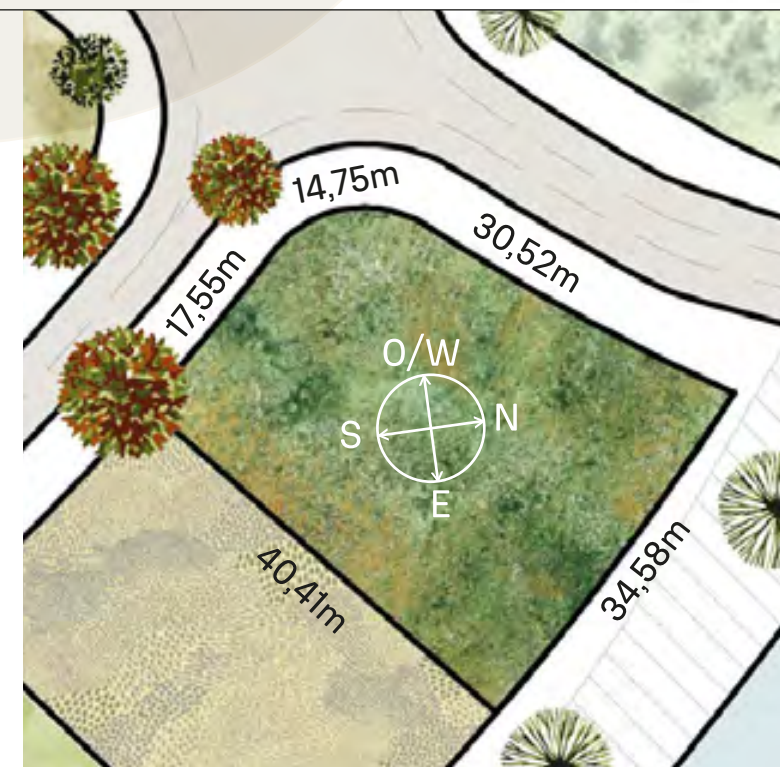

J1

1184m²

INDEX 

RECORRIDO DEL SOL SUN TOUR

Verano / Summer

Invierno / Winter

VEGETACIÓN CIRCUNDANTE SURROUNDING VEGETATION

Ciprés Calvo / Bald Cypress
Sauce Llorón / Weeping Willow