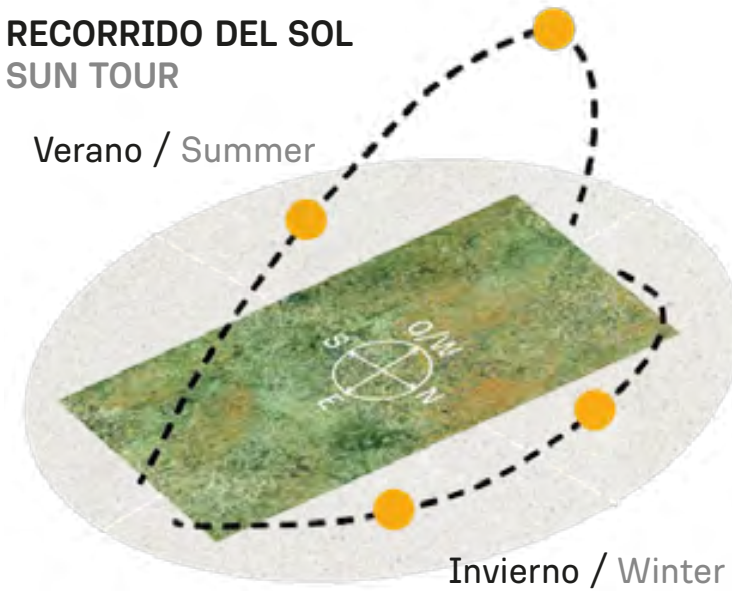

CAVAS DE LA TAHONA

+ INFO:

P13

1110m²

INDEX

RECORRIDO DEL SOL SUN TOUR

Verano / Summer

Invierno / Winter

VEGETACIÓN CIRCUNDANTE SURROUNDING VEGETATION

Ciprés Calvo / Bald Cypress

CAVAS DE LA TAHONA

+ INFO: 

P14

1233m²

RECORRIDO DEL SOL SUN TOUR

Verano / Summer