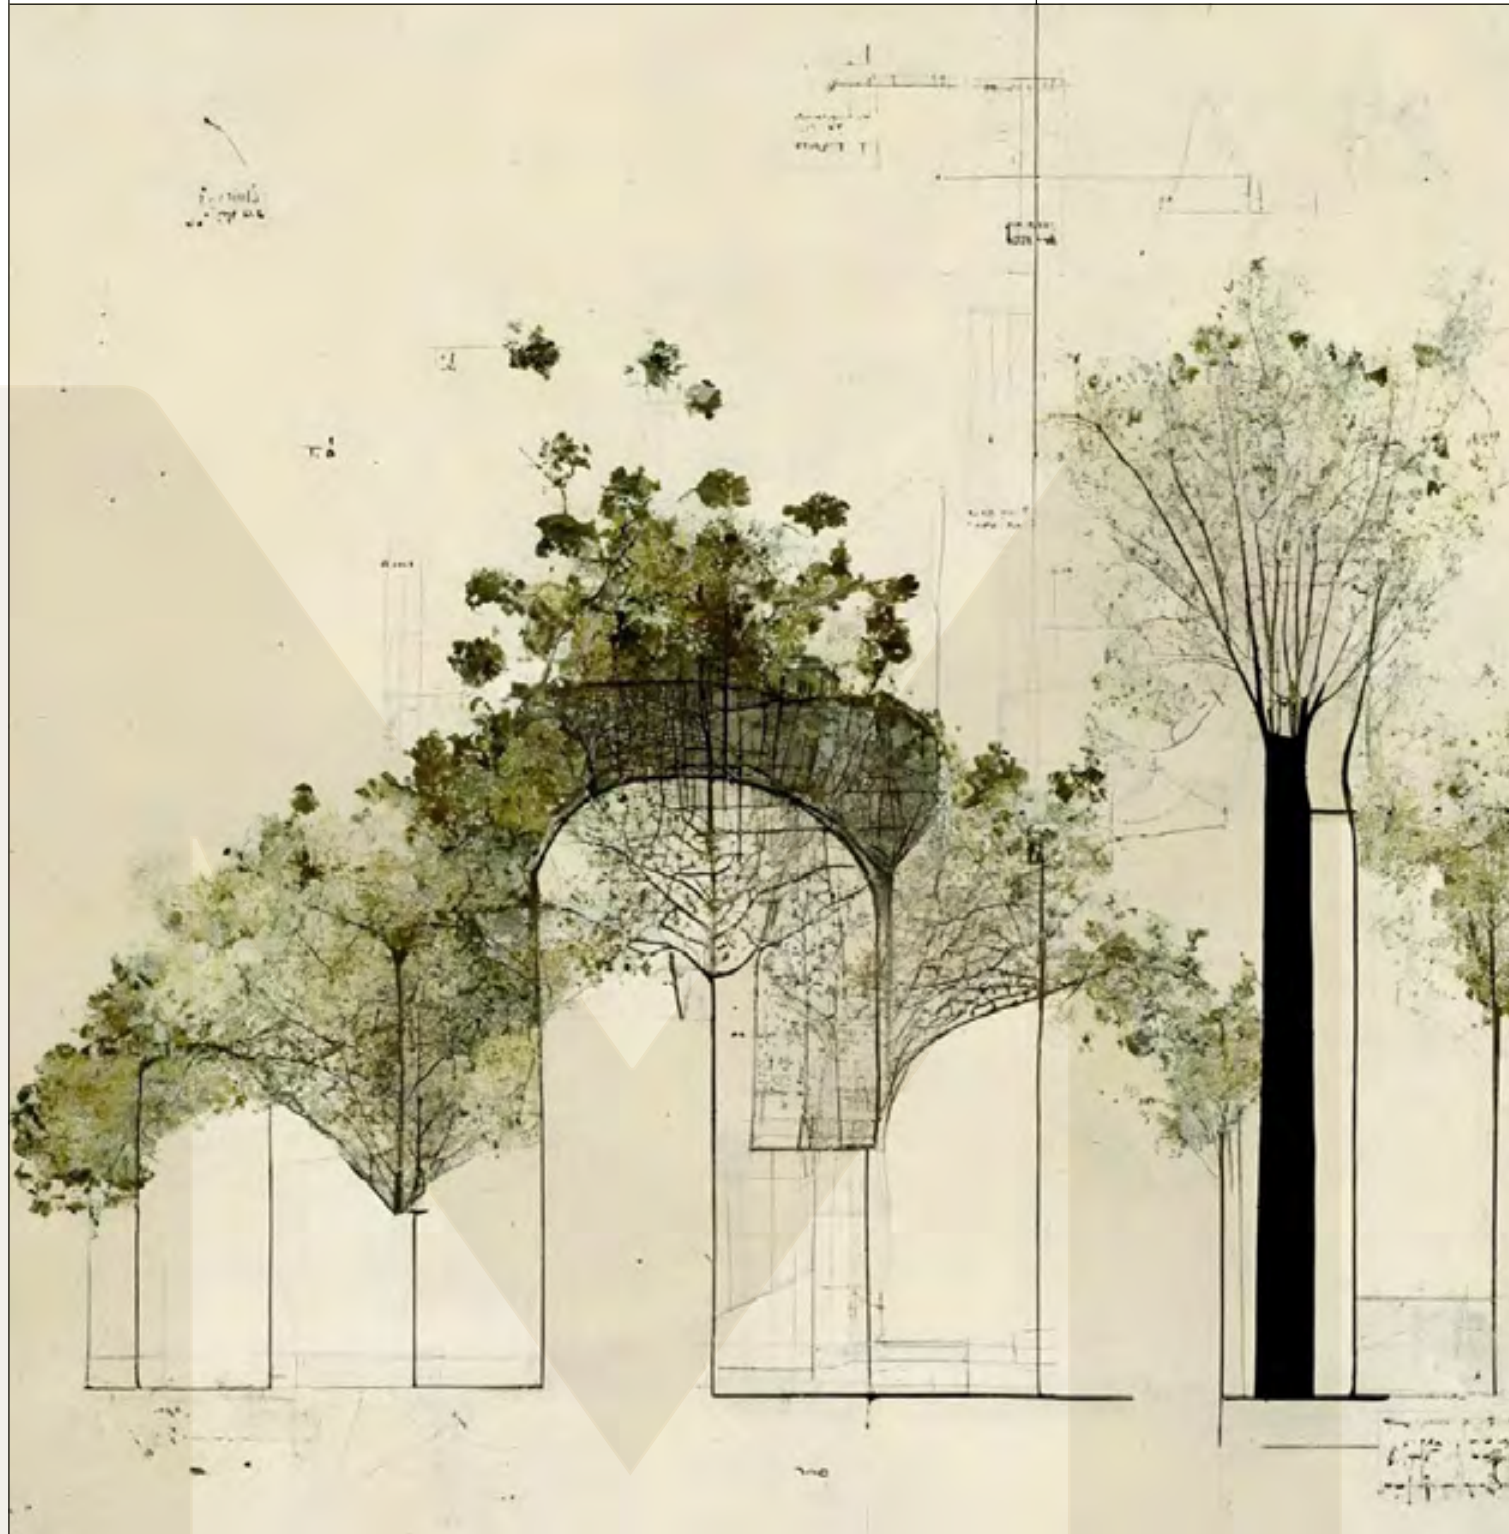

VEGETACIÓN
CIRCUNDANTE
SURROUNDING
VEGETATION

Ibirapitá

CAVAS DE LA TAHONA

+ INFO: