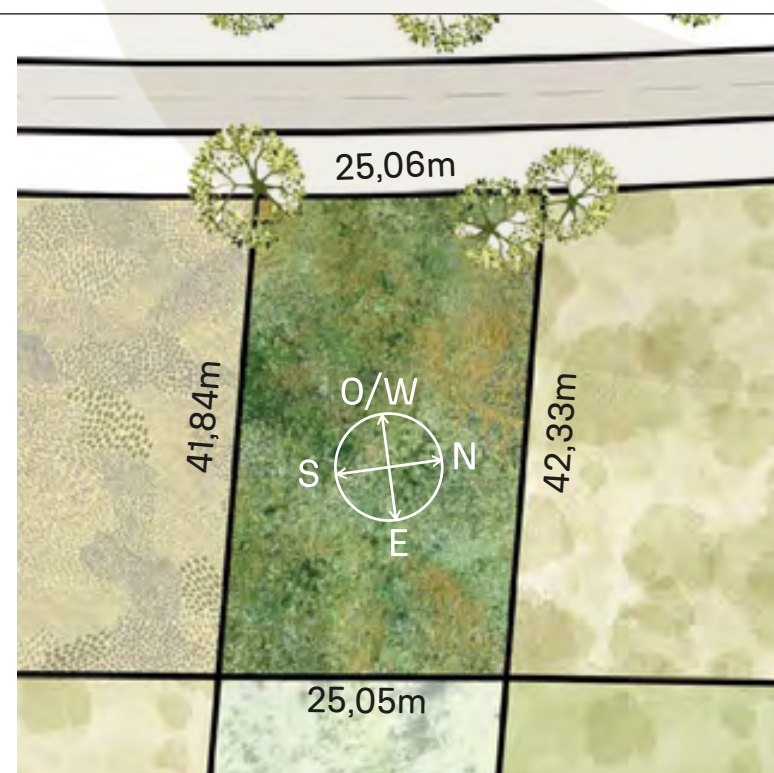

RECORRIDO DEL SOL
SUN TOUR

Verano / Summer

Invierno / Winter