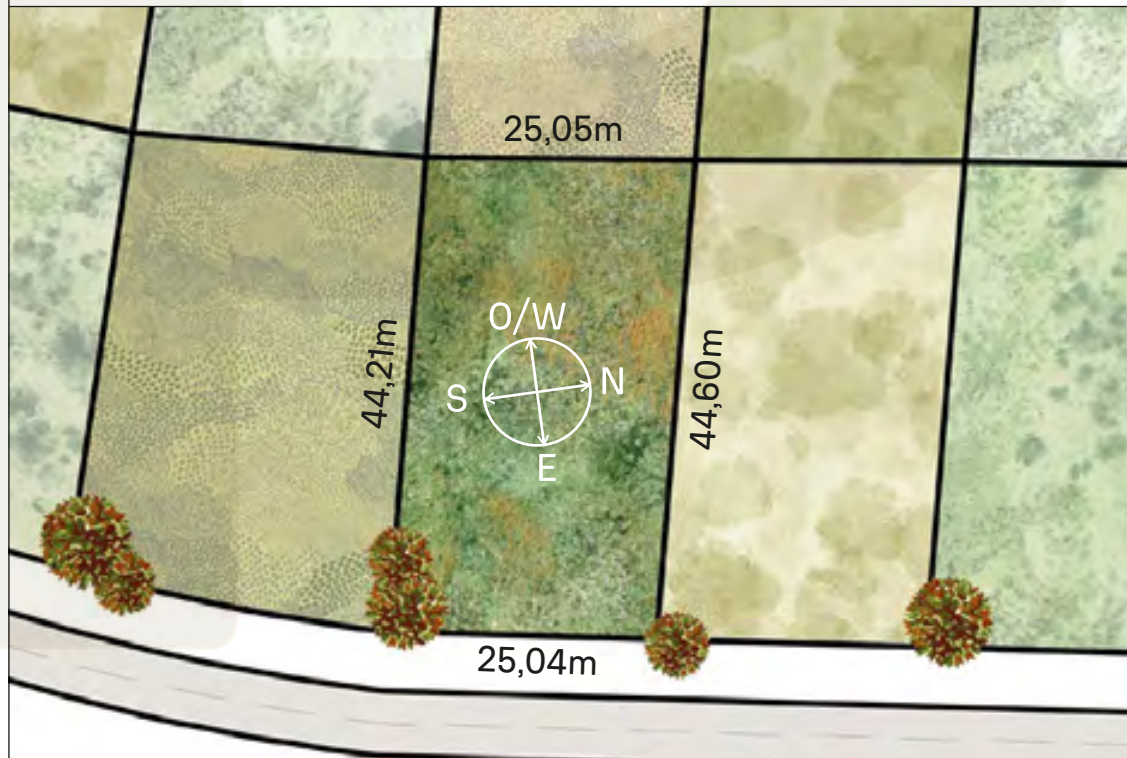

P13

1110m²

INDEX