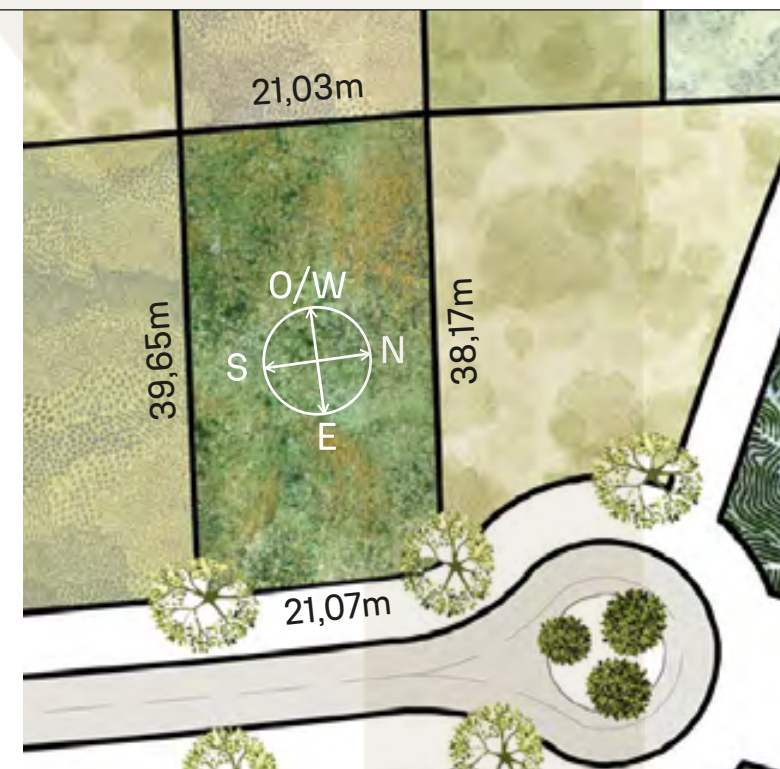

VEGETACIÓN
CIRCUNDANTE
SURROUNDING
VEGETATION

Ibirapitá

CAVAS DE LA TAHONA

+ INFO: