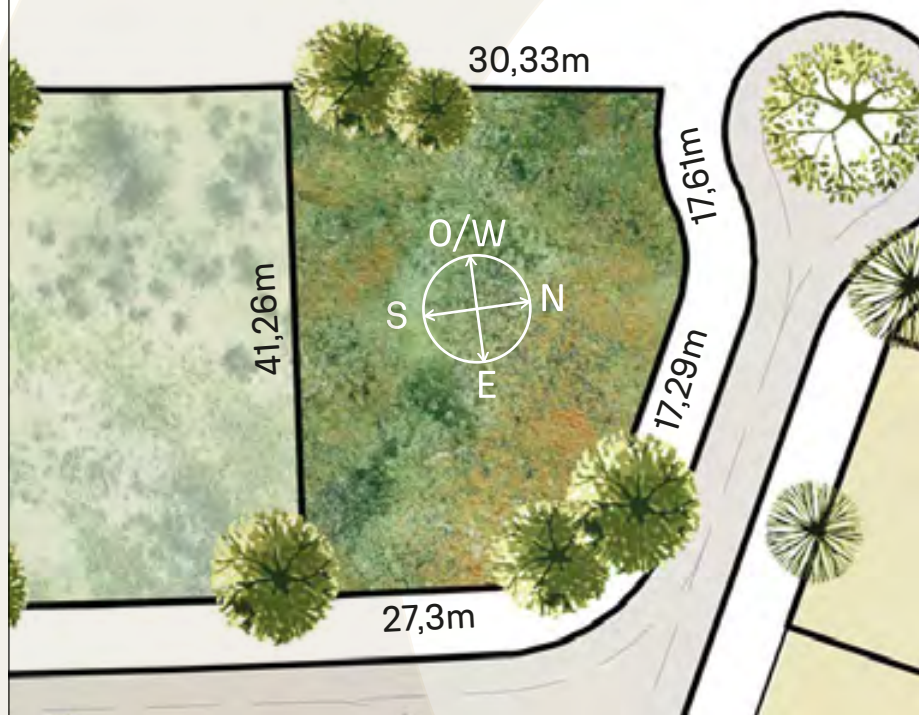

C9

1139m²

INDEX