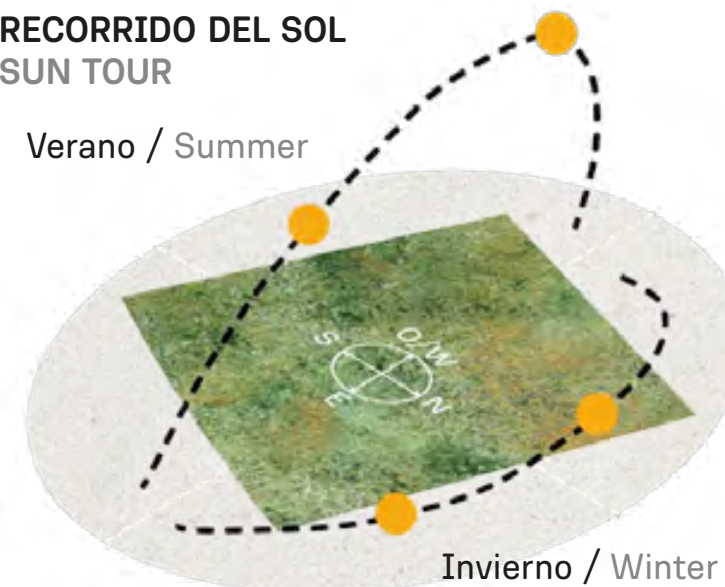

RECORRIDO DEL SOL SUN TOUR

Verano / Summer

Invierno / Winter

VEGETACIÓN CIRCUNDANTE SURROUNDING VEGETATION

Ciprés Calvo / Bald Cypress

CAVAS DE LA TAHONA

+ INFO: