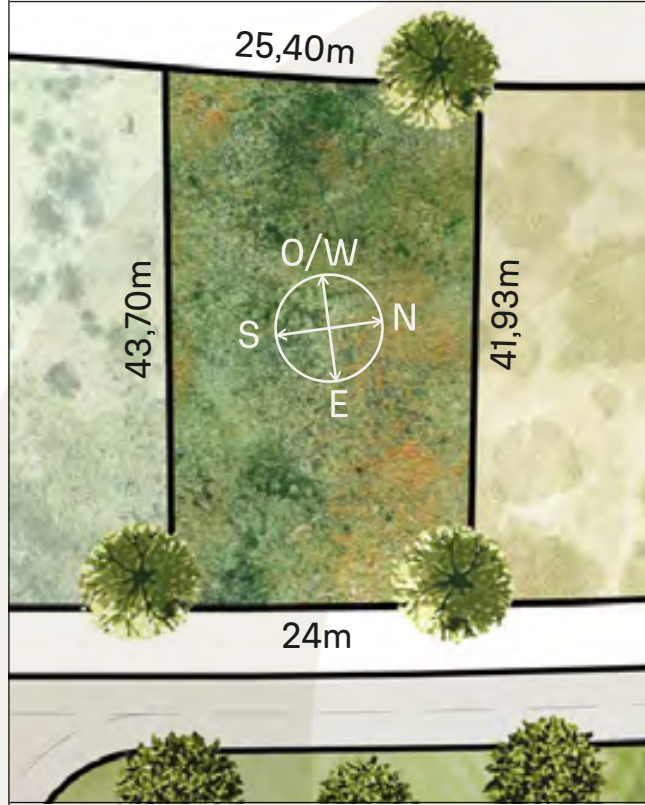

VEGETACIÓN CIRCUNDANTE SURROUNDING VEGETATION

- Tipa / Tipa Rosewood
- Timbó / Pacara Earpod Tree
- Agapanto / Agapanthus
- Olivo / Olive Tree

CAVAS DE LA TAHONA

+ INFO:

C7

1053m²

RECORRIDO DEL SOL SUN TOUR