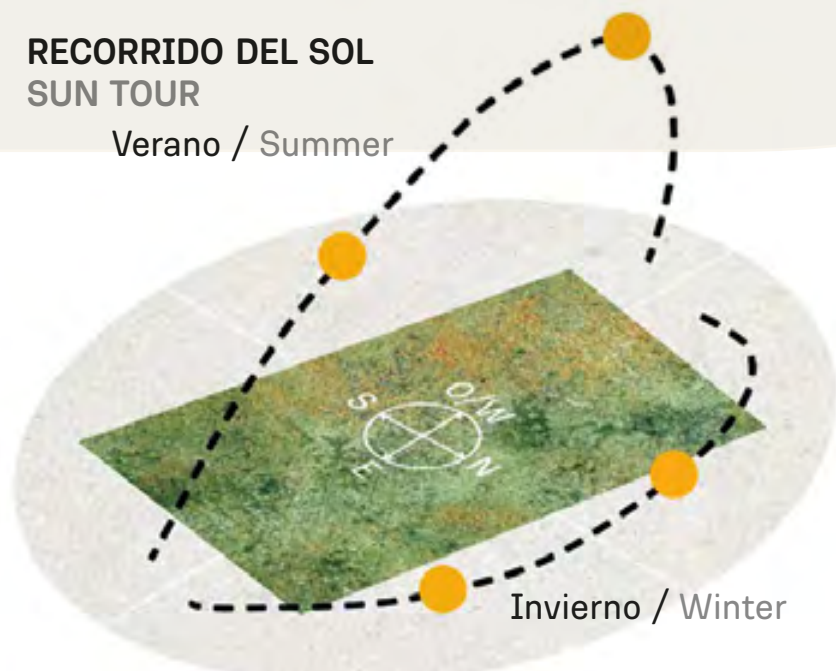

RECORRIDO DEL SOL
SUN TOUR

Verano / Summer