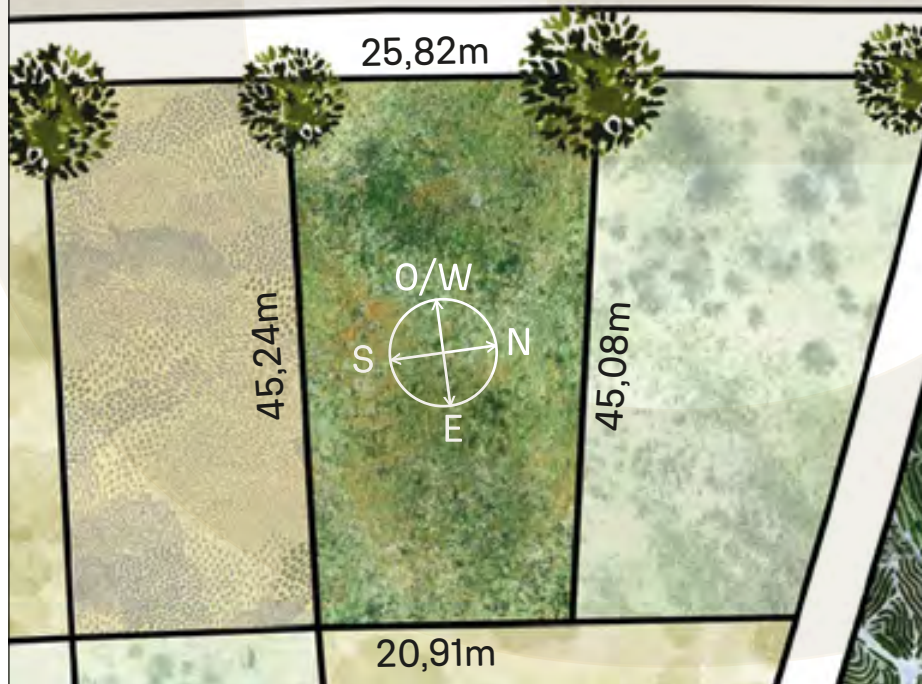

+ INFO: 

G11

1055m²

VEGETACIÓN CIRCUNDANTE SURROUNDING VEGETATION

Fresno / Ash Tree

Tipa / Tipa Rosewood Tree

CAVAS DE LA TAHONA

+ INFO: 