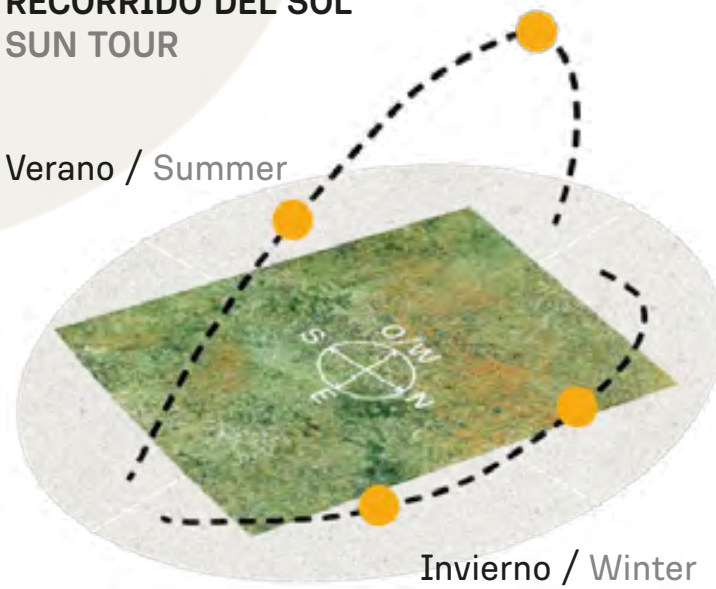

VEGETACIÓN CIRCUNDANTE SURROUNDING VEGETATION

Ciprés Calvo / Bald Cypress

CAVAS DE LA TAHONA

+ INFO: 

P14

1233m²

RECORRIDO DEL SOL SUN TOUR

Verano / Summer

INDEX

VEGETACIÓN CIRCUNDANTE SURROUNDING VEGETATION

Ciprés Calvo / Bald Cypress

CAVAS DE LA TAHONA

+ INFO: 

P15

1192m²

INDEX