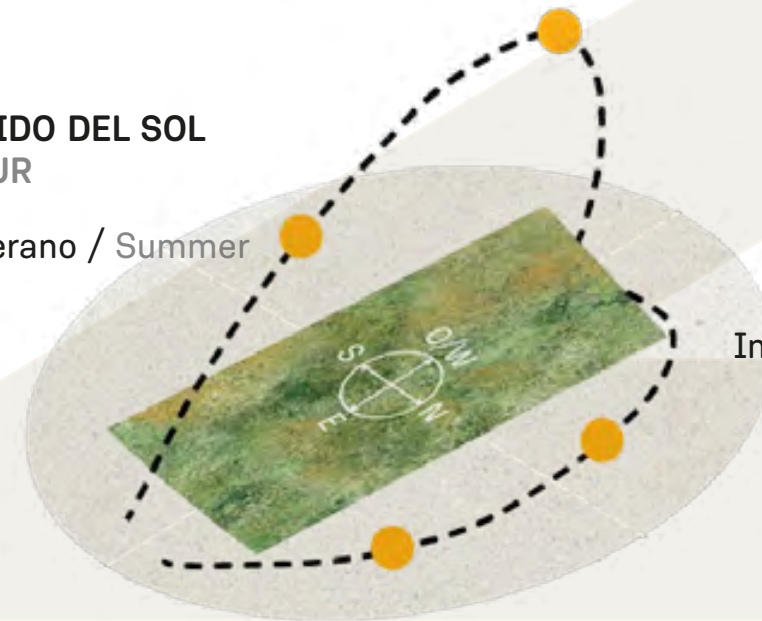

CAVAS DE LA TAHONA

+ INFO: 

A2

1011m²

INDEX 

RECORRIDO DEL SOL
SUN TOUR

Verano / Summer

Invierno / Winter