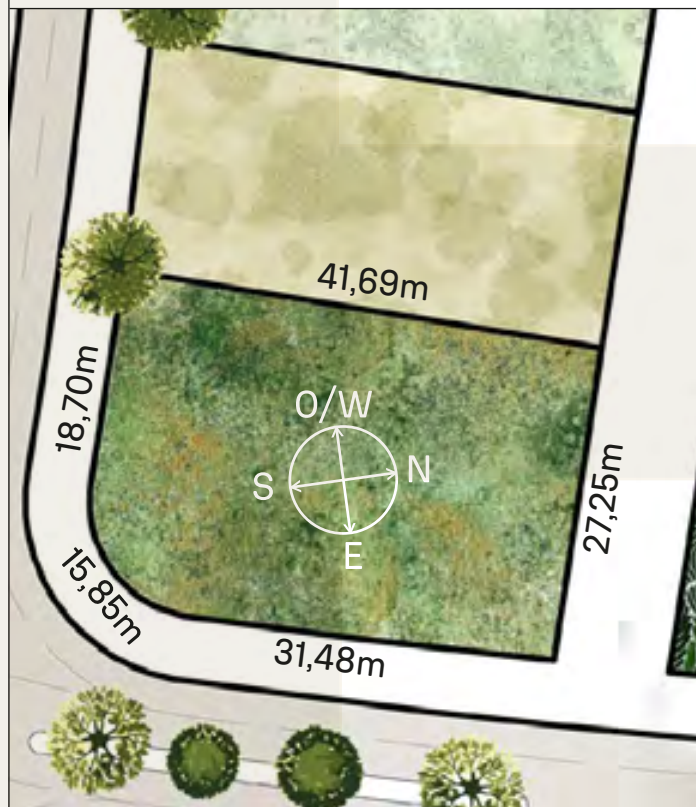

F4

1147m²

RECORRIDO DEL SOL SUN TOUR

Verano / Summer

INDEX

VEGETACIÓN CIRCUNDANTE SURROUNDING VEGETATION

Tipa / Tipa Rosewood Tree
Viñedos / Vineyards
Álamo piramidal / Lombardy Poplar
Ceibo / Cockspur Coral Tree

CAVAS DE LA TAHONA

+ INFO: