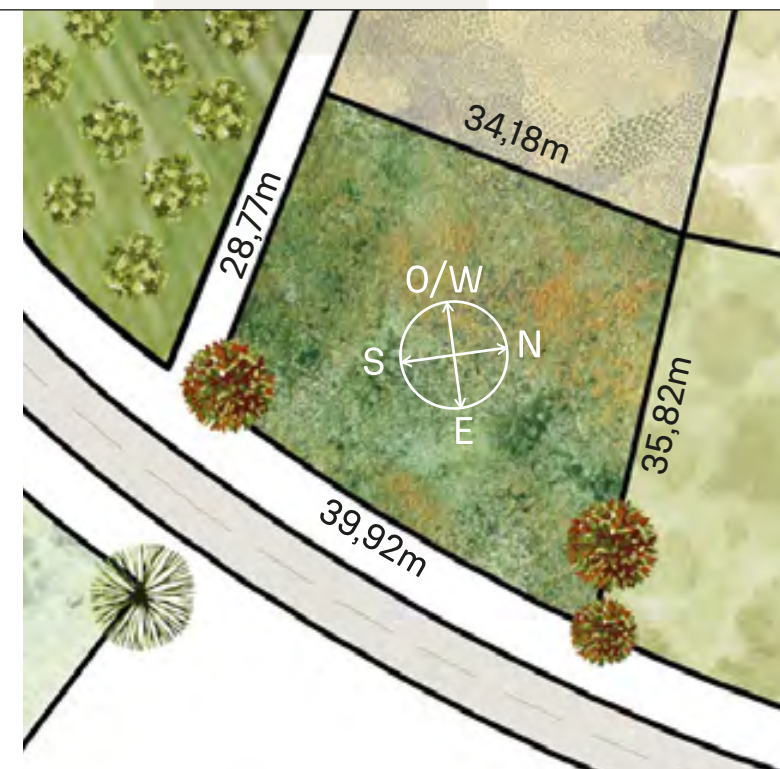

VEGETACIÓN CIRCUNDANTE
SURROUNDING VEGETATION

Ciprés Calvo / Bald Cypress

CAVAS DE LA TAHONA

+ INFO: