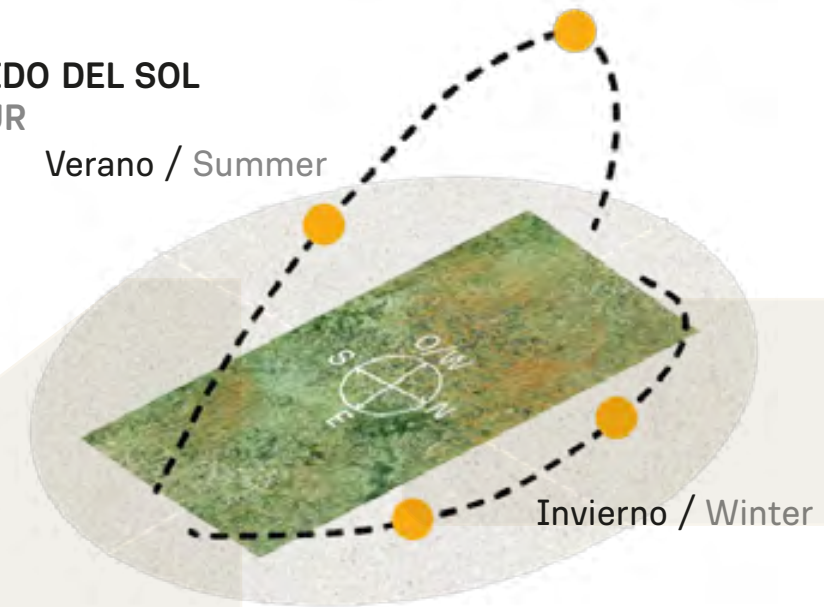

Invierno / Winter

VEGETACIÓN CIRCUNDANTE SURROUNDING VEGETATION

Ibirapitá

CAVAS DE LA TAHONA

+ INFO: 

M15

858m²

RECORRIDO DEL SOL SUN TOUR

Verano / Summer

INDEX

VEGETACIÓN CIRCUNDANTE
SURROUNDING VEGETATION

Ibirapitá

CAVAS DE LA TAHONA

+ INFO: 

M16

834m²

INDEX

RECORRIDO DEL SOL SUN TOUR

Verano / Summer

Invierno / Winter

VEGETACIÓN CIRCUNDANTE SURROUNDING VEGETATION

Ibirapitá

CAVAS DE LA TAHONA

+ INFO: 

M17

847m²

RECORRIDO DEL SOL SUN TOUR

Verano / Summer

VEGETACIÓN
CIRCUNDANTE
SURROUNDING
VEGETATION

Ibirapitá

CAVAS DE LA TAHONA

+ INFO: