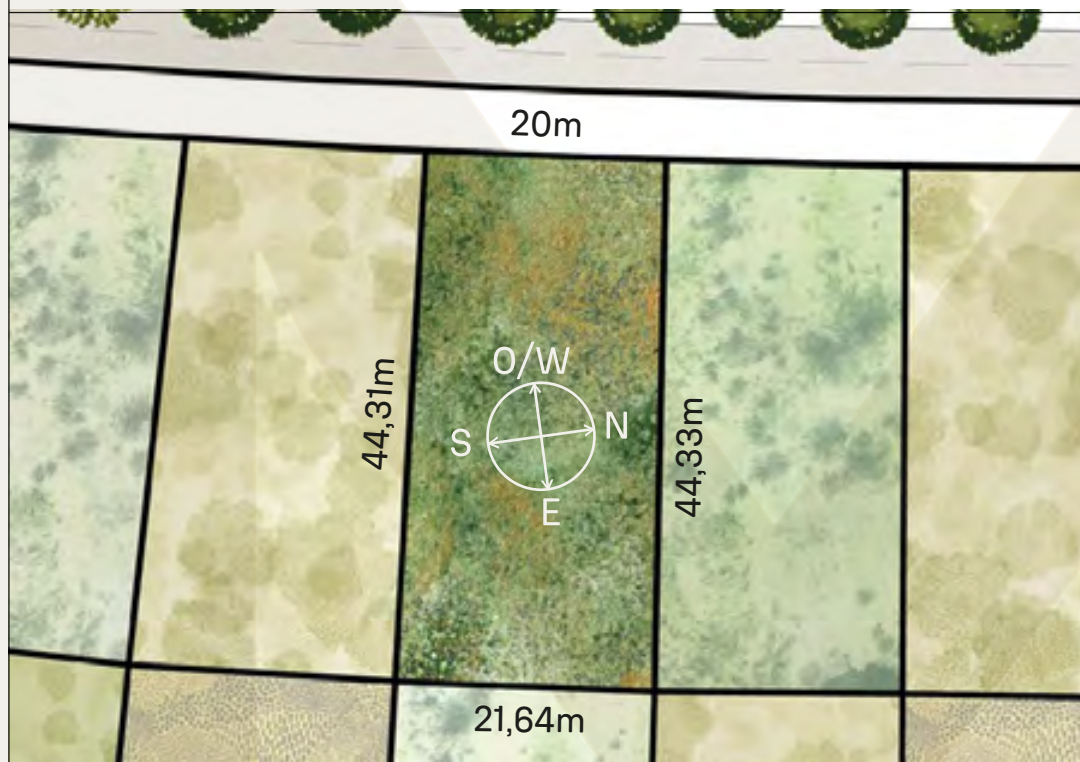

Álamo piramidal / Lombardy Poplar
Ceibo / Cockspur Coral Tree

CAVAS DE LA TAHONA

+ INFO: 

M3

922m²

RECORRIDO DEL SOL SUN TOUR

Verano / Summer

Invierno / Winter