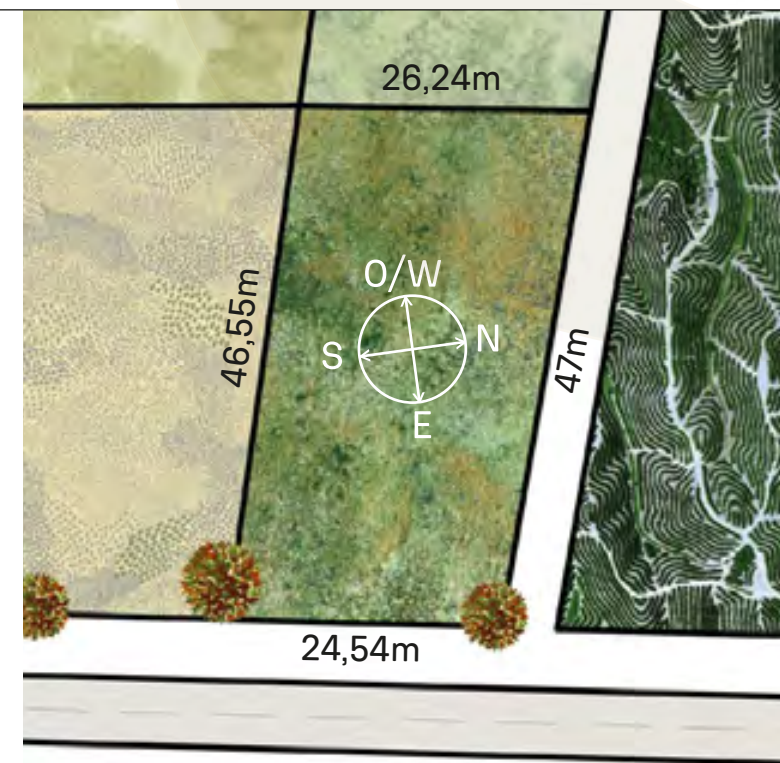

RECORRIDO DEL SOL SUN TOUR

Verano / Summer

Invierno / Winter

VEGETACIÓN CIRCUNDANTE SURROUNDING VEGETATION

Viñedos / Vineyards
Ciprés Calvo / Bald Cypress
Ibirapitá

CAVAS DE LA TAHONA

+ INFO: