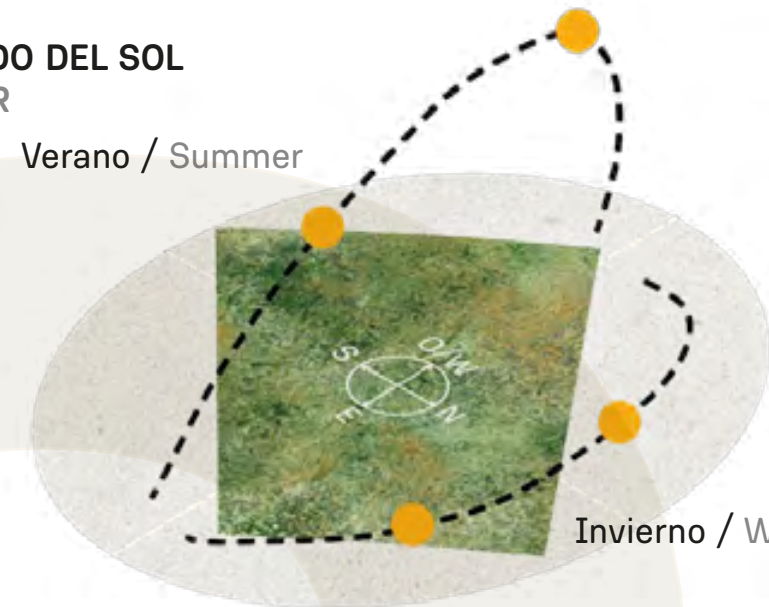

+ INFO: 

J5

1103m²

INDEX 

RECORRIDO DEL SOL SUN TOUR

Verano / Summer

Invierno / Winter

VEGETACIÓN CIRCUNDANTE SURROUNDING VEGETATION

Ciprés Calvo / Bald Cypress
Sauce Eléctrico / Willow
Salix hybrid electroflexuosa

CAVAS DE LA TAHONA

+ INFO: 

J6

1114m²

RECORRIDO DEL SOL SUN TOUR

Verano / Summer

Invierno / Winter