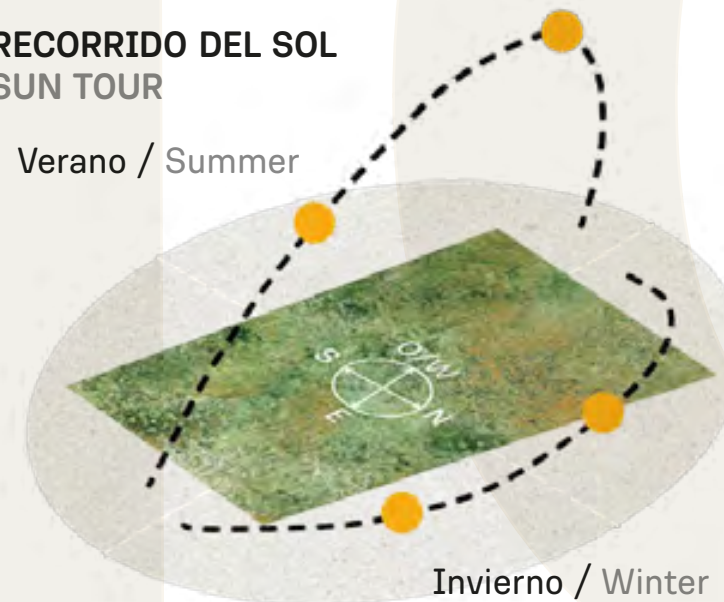

RECORRIDO DEL SOL SUN TOUR

Verano / Summer

Invierno / Winter

VEGETACIÓN CIRCUNDANTE SURROUNDING VEGETATION

Viñedos / Vineyards
Ciprés Calvo / Bald Cypress
Ibirapitá

CAVAS DE LA TAHONA

+ INFO:

P10

1173m²

RECORRIDO DEL SOL SUN TOUR

Verano / Summer

Invierno / Winter

VEGETACIÓN CIRCUNDANTE SURROUNDING VEGETATION

Viñedos / Vineyards
Ciprés Calvo / Bald Cypress
Ibirapitá

CAVAS DE LA TAHONA

+ INFO: