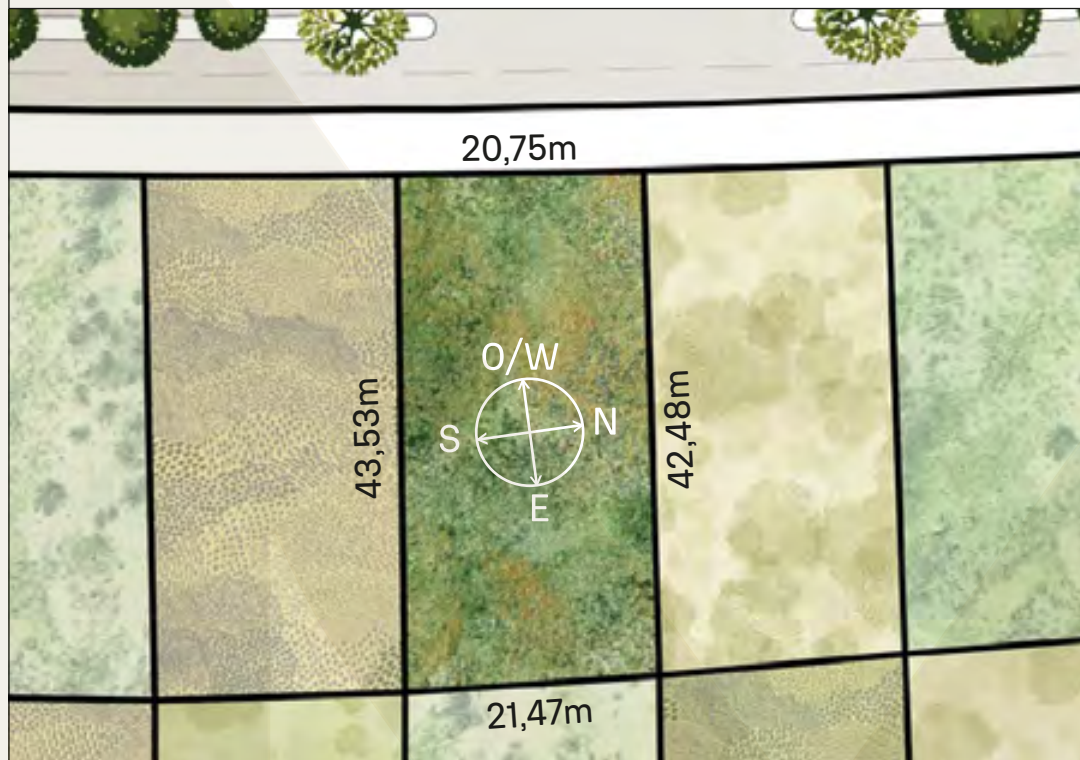

M7

907m²

INDEX