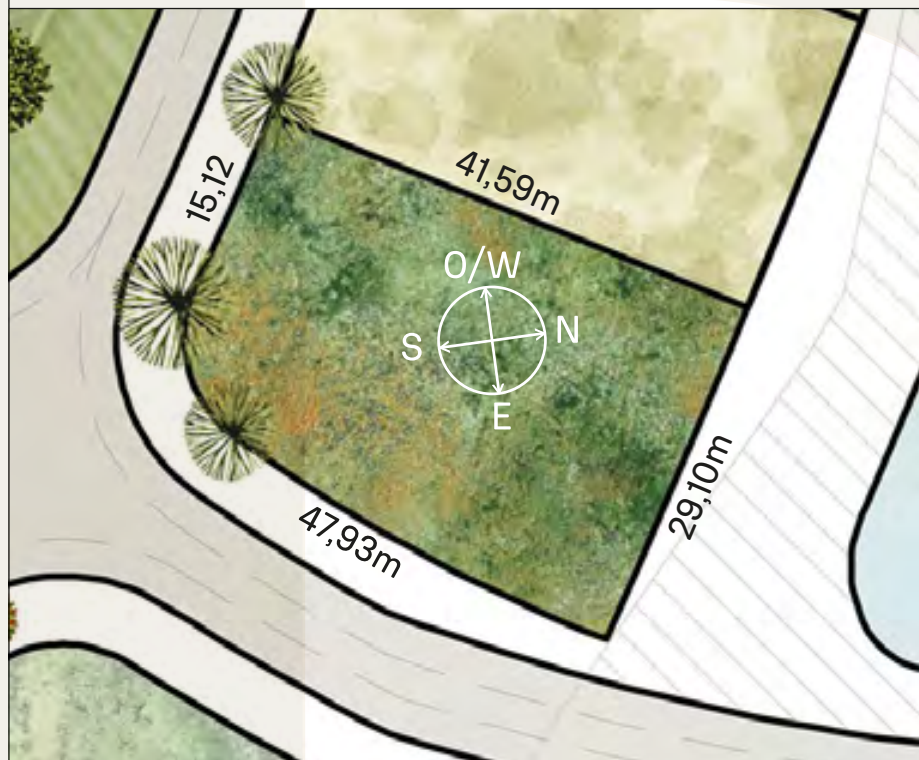

+ INFO:

D5

1125m²

RECORRIDO DEL SOL SUN TOUR

Verano / Summer

Invierno / Winter

VEGETACIÓN CIRCUNDANTE SURROUNDING VEGETATION

Sauce llorón / Weeping willow
Olivo / Olive Tree
Ciprés calvo / Bald Cypress