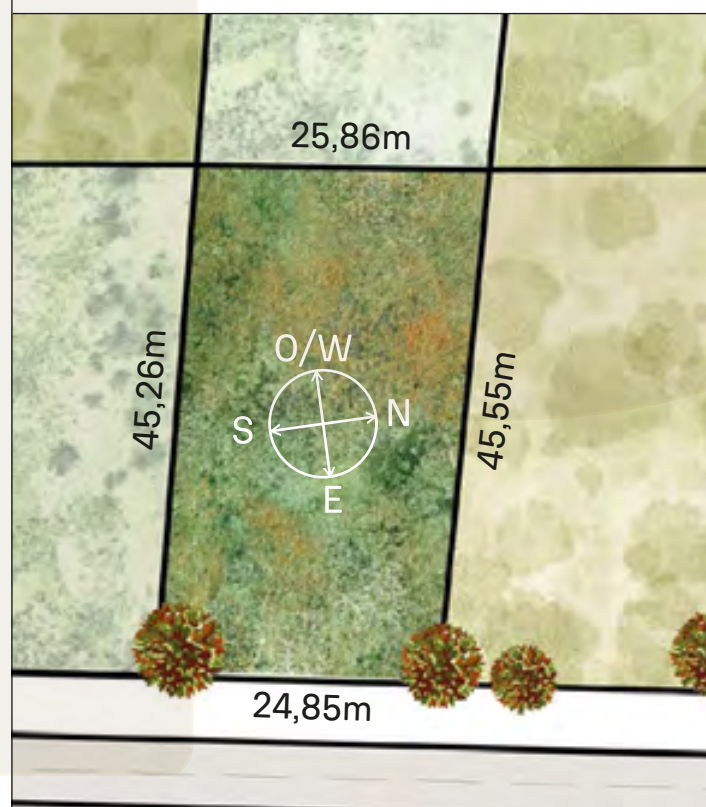

P11

1149m²

RECORRIDO DEL SOL SUN TOUR

Verano / Summer

VEGETACIÓN CIRCUNDANTE SURROUNDING VEGETATION

Ciprés Calvo / Bald Cypress

CAVAS DE LA TAHONA

+ INFO:

INDEX