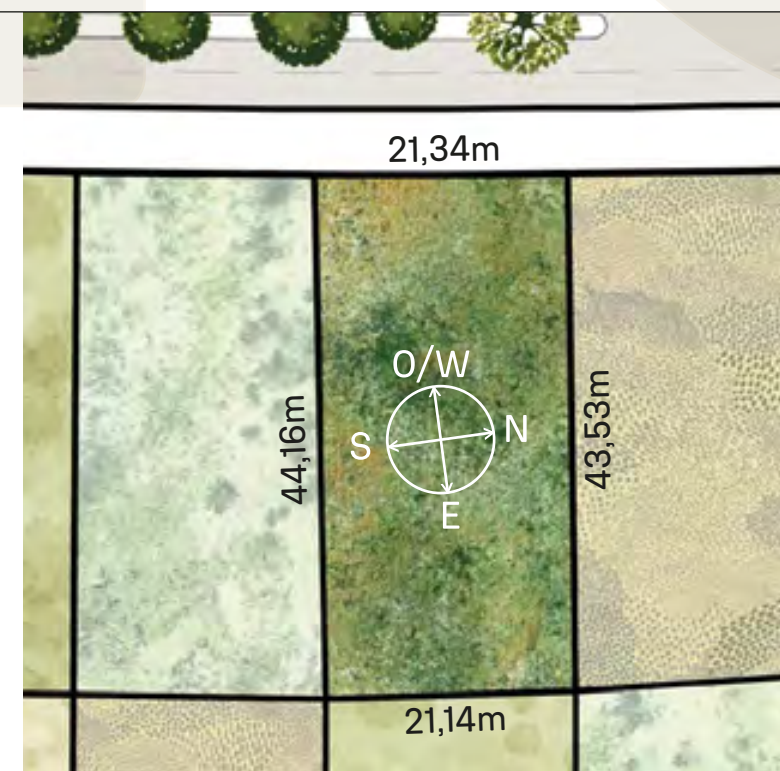

VEGETACIÓN CIRCUNDANTE SURROUNDING VEGETATION

Álamo piramidal / Lombardy Poplar
Ceibo / Cockspur Coral Tree

CAVAS DE LA TAHONA

+ INFO: