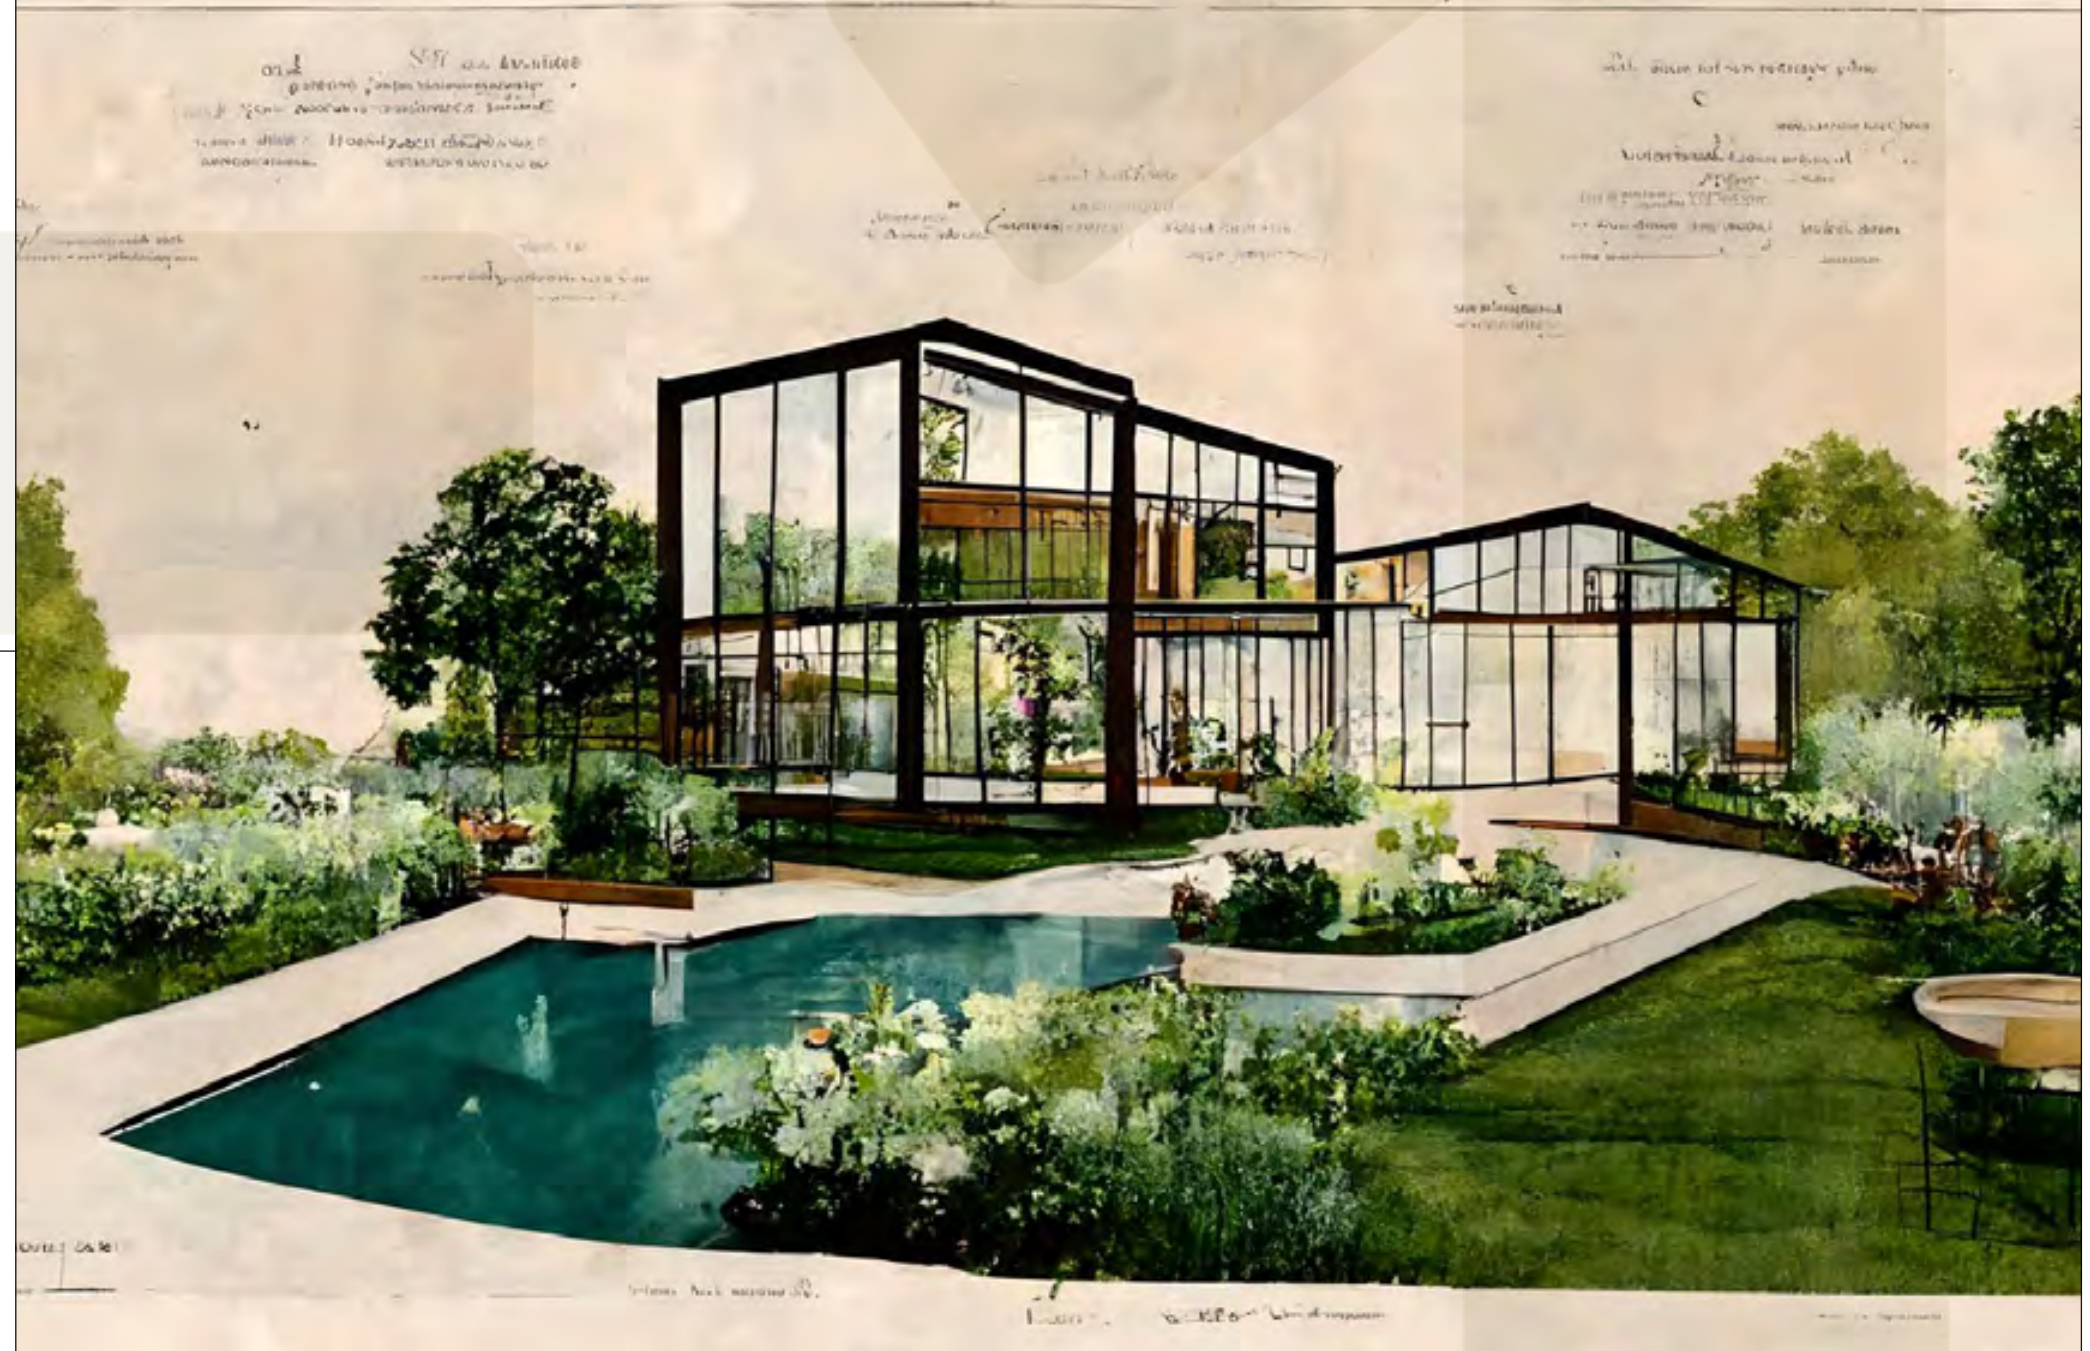

Tipa / Tipa Rosewood Tree
Fresno / Ash Tree
Viñedos / Vineyards

CAVAS DE LA TAHONA

+ INFO:

RECORRIDO DEL SOL SUN TOUR

Verano / Summer

Invierno / Winter

F2

860m²

VEGETACIÓN CIRCUNDANTE SURROUNDING VEGETATION

Tipa / Tipa Rosewood Tree
Viñedos / Vineyards

CAVAS DE LA TAHONA

+ INFO: 

RECORRIDO DEL SOL SUN TOUR

Verano / Summer

Invierno / Winter

F3