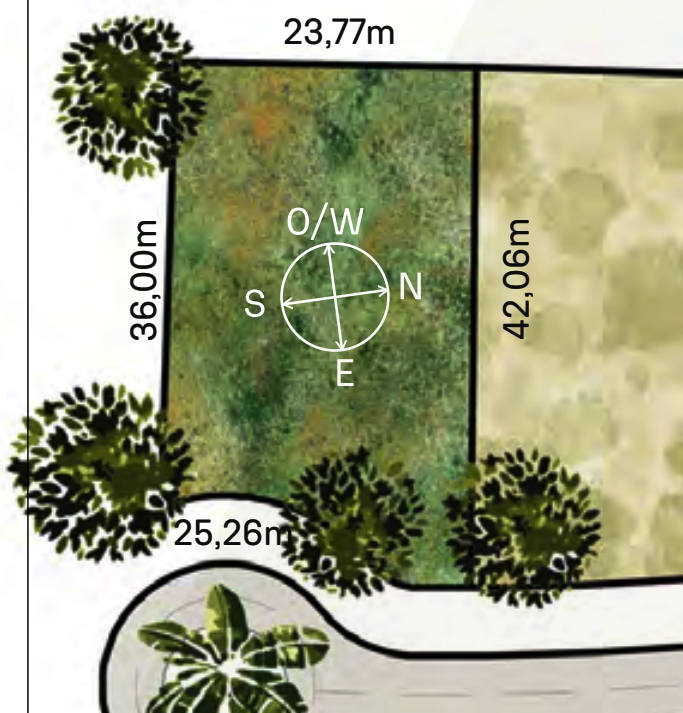

A1

1041m²

INDEX

RECORRIDO DEL SOL SUN TOUR

Verano / Summer

Invierno / Winter

VEGETACIÓN CIRCUNDANTE SURROUNDING VEGETATION

Fresno
Ash Tree