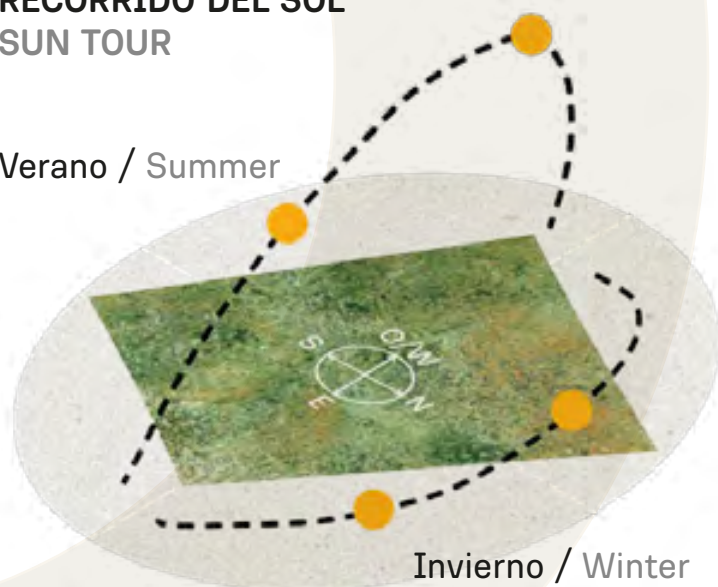

VEGETACIÓN CIRCUNDANTE SURROUNDING VEGETATION

Viñedos / Vineyards

Timbó / Pacara Earpod Tree

CAVAS DE LA TAHONA

+ INFO: 

01

1169m²

RECORRIDO DEL SOL SUN TOUR

Verano / Summer

Invierno / Winter

VEGETACIÓN CIRCUNDANTE SURROUNDING VEGETATION

Sauce Llorón / Weeping Willow
Ceibo / Cockspur Coral Tree
Ibirapitá

CAVAS DE LA TAHONA

+ INFO:

INDEX

02

1039m²

RECORRIDO DEL SOL SUN TOUR

Verano / Summer

VEGETACIÓN CIRCUNDANTE SURROUNDING VEGETATION

Sauce Llorón / Weeping Willow
Ibirapitá

CAVAS DE LA TAHONA

+ INFO: 

O3