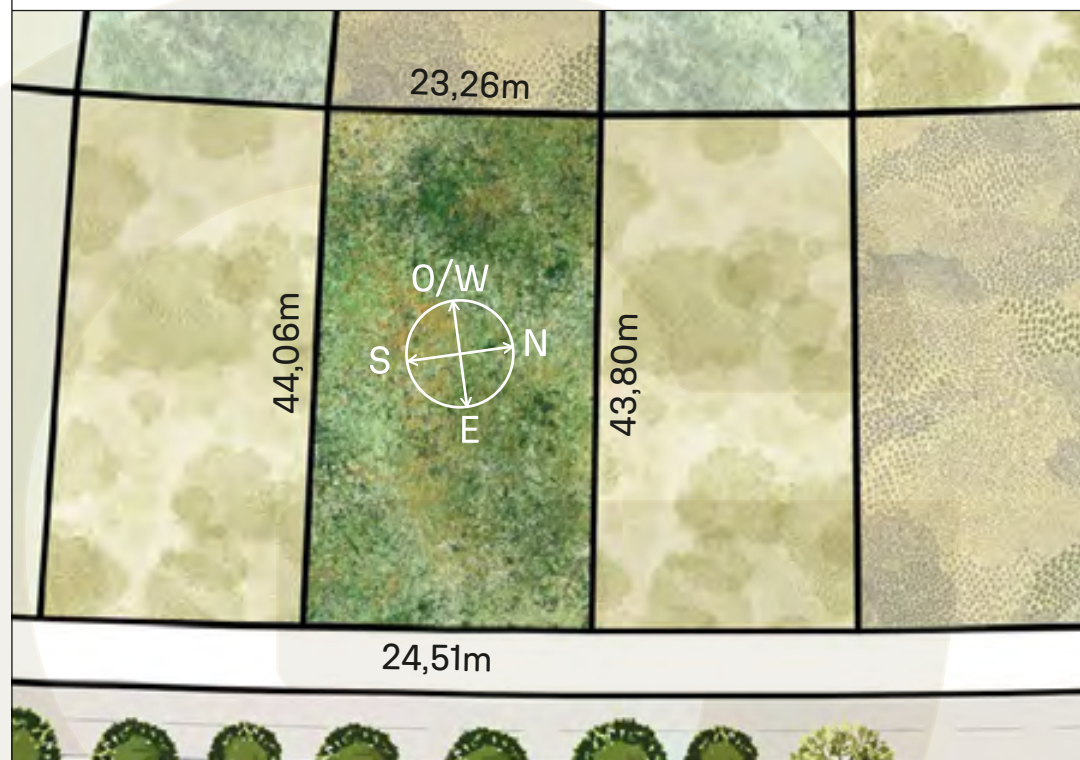

Invierno / Winter

VEGETACIÓN CIRCUNDANTE SURROUNDING VEGETATION

Viñedos / Vineyards
Álamo Piramidal / Lombardy Poplar
Ceibo / Cockspur Coral Tree

CAVAS DE LA TAHONA

+ INFO:

G20

1050m²

RECORRIDO DEL SOL SUN TOUR