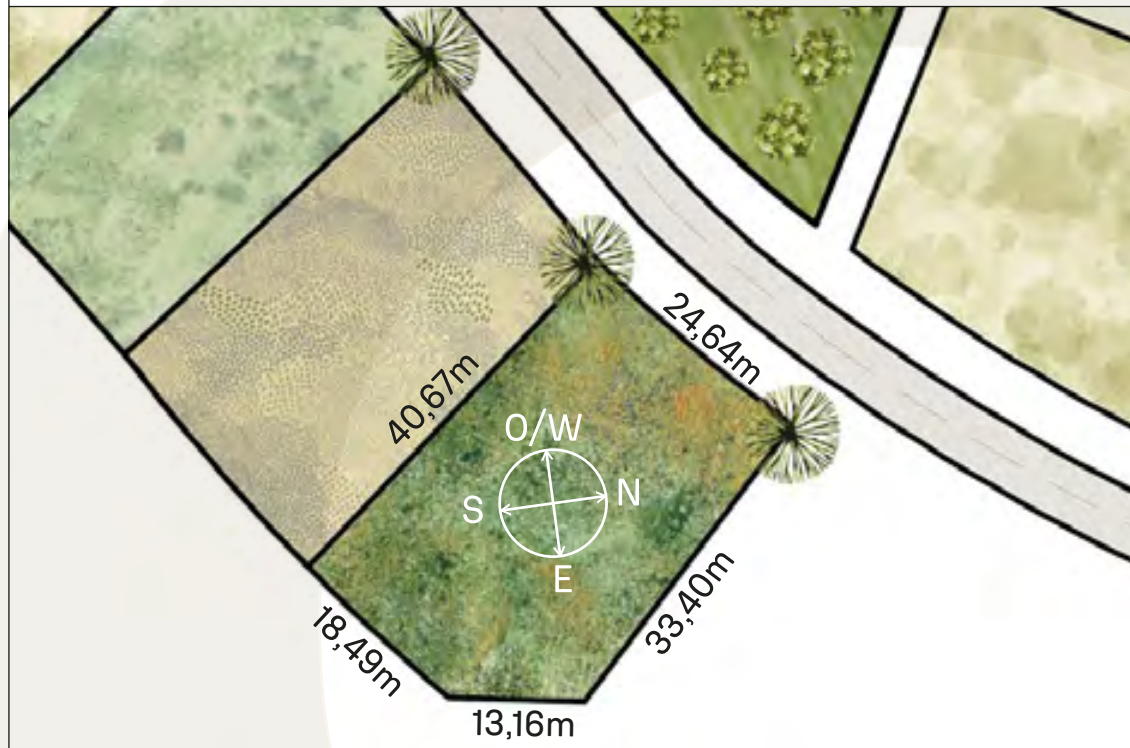

VEGETACIÓN CIRCUNDANTE SURROUNDING VEGETATION

Sauce Llorón / Weeping Willow

Francisco Álvarez / Luehea Divaricata

Brachichiton / Flame Bottletree

Arazá / Eugenia Spicata Tree

CAVAS DE LA TAHONA

+ INFO: 

1081m²