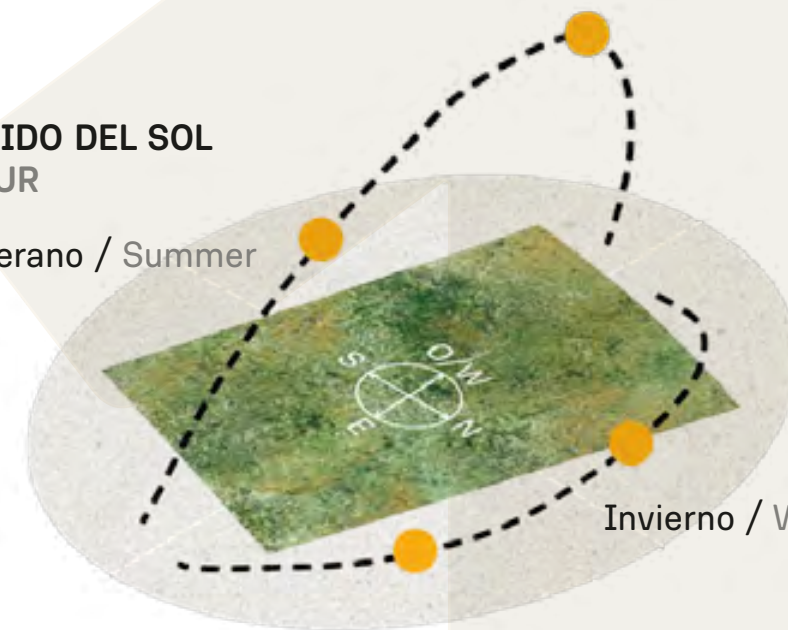

RECORRIDO DEL SOL
SUN TOUR

Verano / Summer

Invierno / Winter