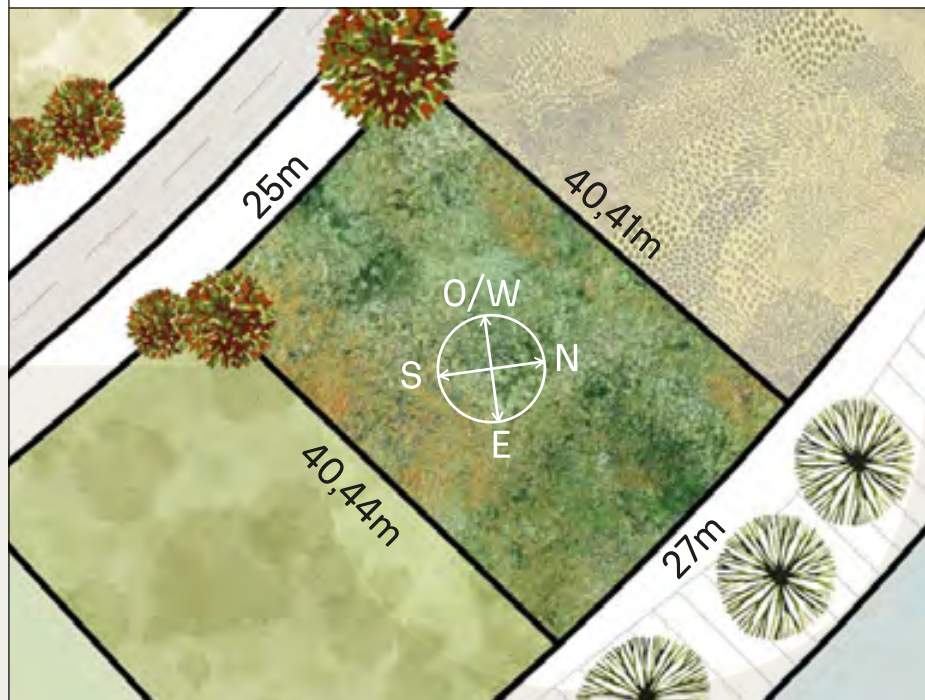

CAVAS DE LA TAHONA

+ INFO: 

J2

1052m²

VEGETACIÓN CIRCUNDANTE
SURROUNDING VEGETATION

Ciprés Calvo / Bald Cypress
Sauce Llorón / Weeping Willow

CAVAS DE LA TAHONA

+ INFO: