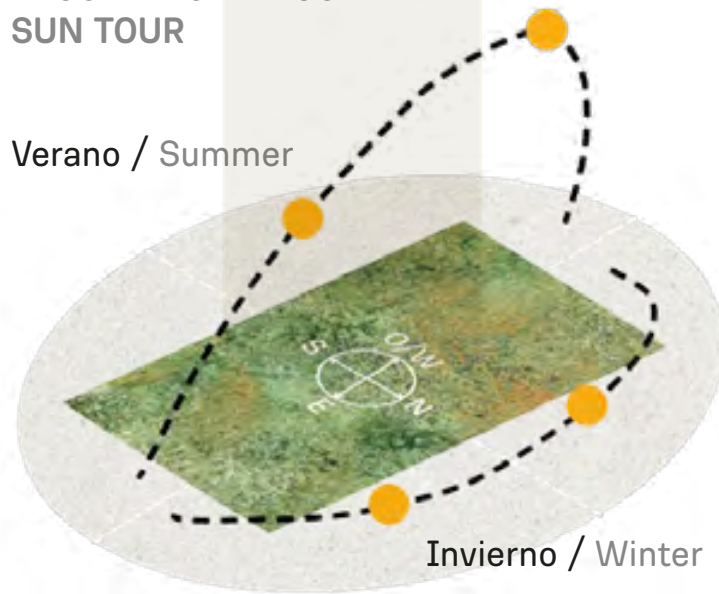

Ibirapitá

CAVAS DE LA TAHONA

+ INFO: 

M14

838m²

INDEX

RECORRIDO DEL SOL SUN TOUR

Verano / Summer

Invierno / Winter

VEGETACIÓN CIRCUNDANTE SURROUNDING VEGETATION

Ibirapitá

CAVAS DE LA TAHONA

+ INFO: 

M15

858m²

RECORRIDO DEL SOL SUN TOUR

Verano / Summer

INDEX

VEGETACIÓN CIRCUNDANTE
SURROUNDING VEGETATION

Ibirapitá

CAVAS DE LA TAHONA

+ INFO: 

M16

834m²