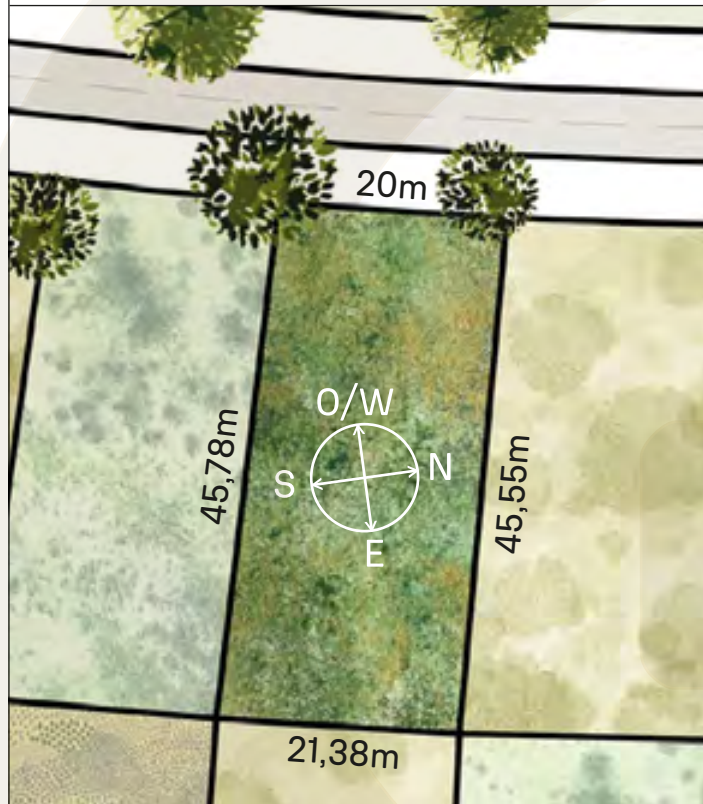

Invierno / Winter

VEGETACIÓN CIRCUNDANTE SURROUNDING VEGETATION

Fresno / Ash Tree

Tipa / Tipa Rosewood Tree

CAVAS DE LA TAHONA

+ INFO:

G3

942m²