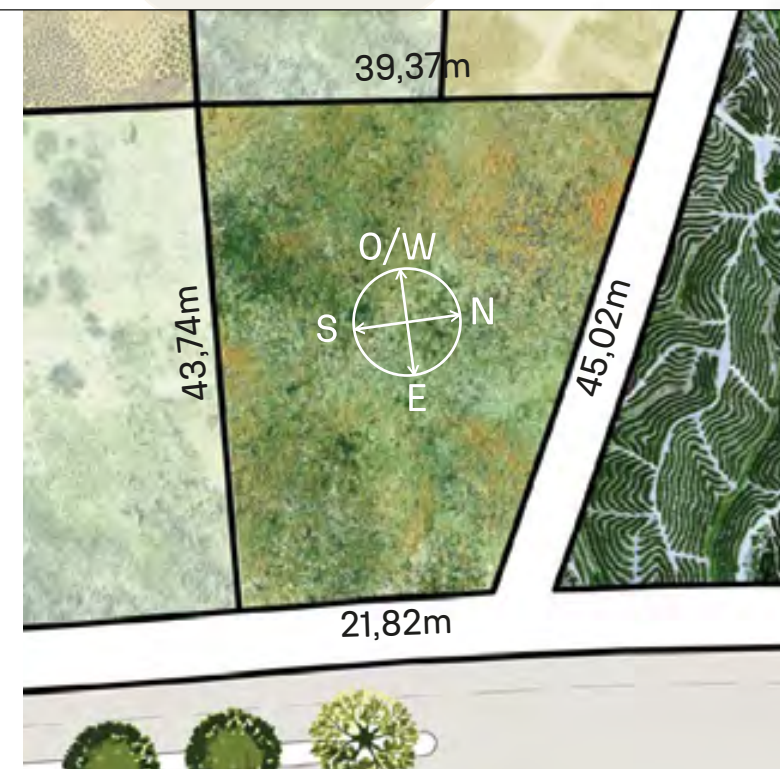

Fresno / Ash Tree
Tipa / Tipa Rosewood Tree
Viñedos / Vineyards

CAVAS DE LA TAHONA

+ INFO:

G13

1322m²

RECORRIDO DEL SOL SUN TOUR

Verano / Summer

VEGETACIÓN CIRCUNDANTE SURROUNDING VEGETATION