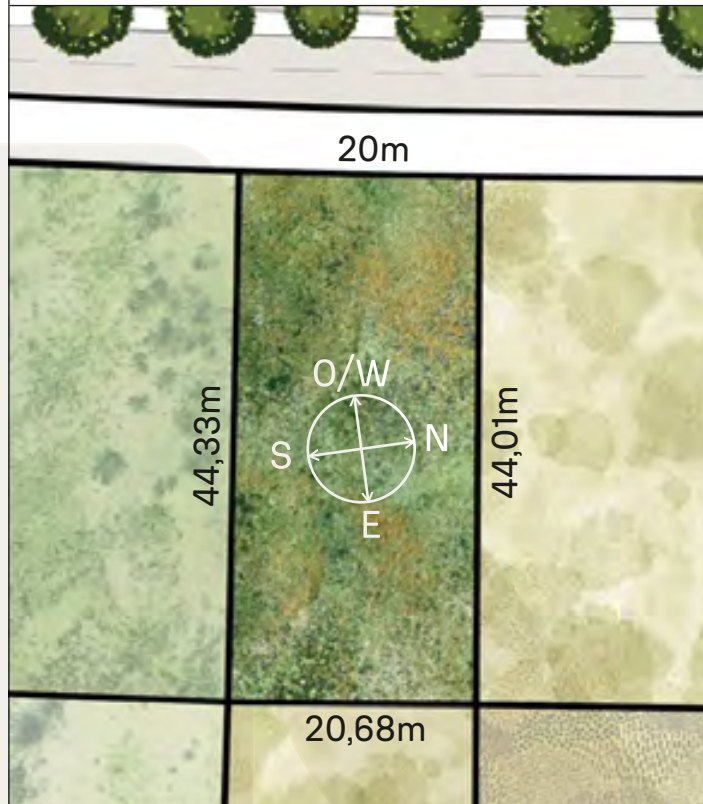

VEGETACIÓN CIRCUNDANTE SURROUNDING VEGETATION

Álamo piramidal / Lombardy Poplar
Ceibo / Cockspur Coral Tree

CAVAS DE LA TAHONA

+ INFO:

M4

898m²

RECORRIDO DEL SOL SUN TOUR

Verano / Summer