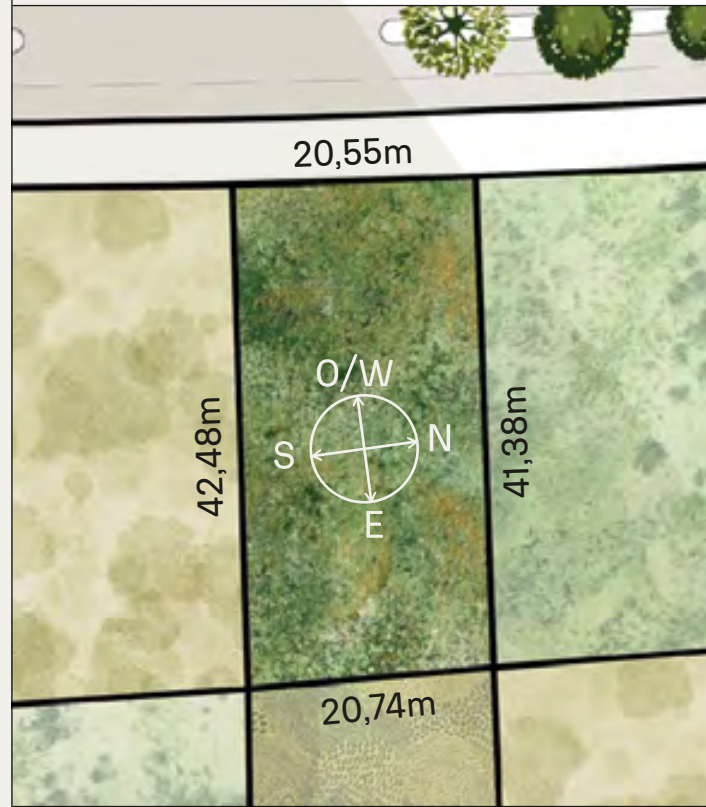

M8

865m²

RECORRIDO DEL SOL SUN TOUR

Verano / Summer

INDEX

VEGETACIÓN CIRCUNDANTE SURROUNDING VEGETATION

Álamo piramidal / Lombardy Poplar
Ceibo / Cockspur Coral Tree

CAVAS DE LA TAHONA

+ INFO: