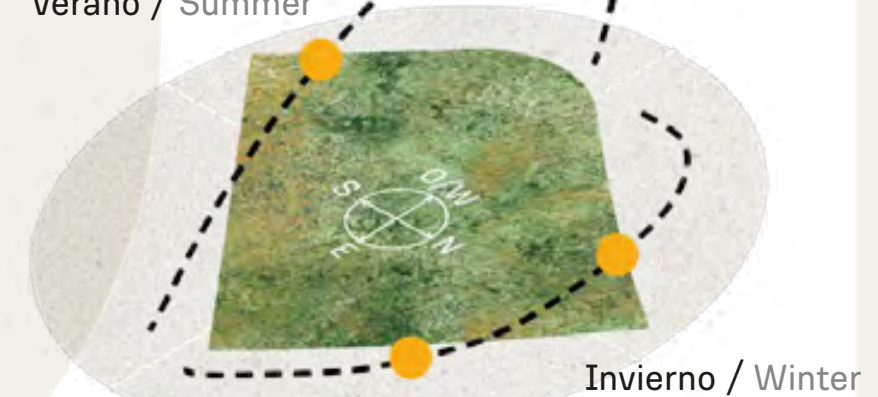

J1

1184m²

INDEX 

RECORRIDO DEL SOL SUN TOUR

Verano / Summer

Invierno / Winter

VEGETACIÓN CIRCUNDANTE SURROUNDING VEGETATION

Ciprés Calvo / Bald Cypress
Sauce Llorón / Weeping Willow