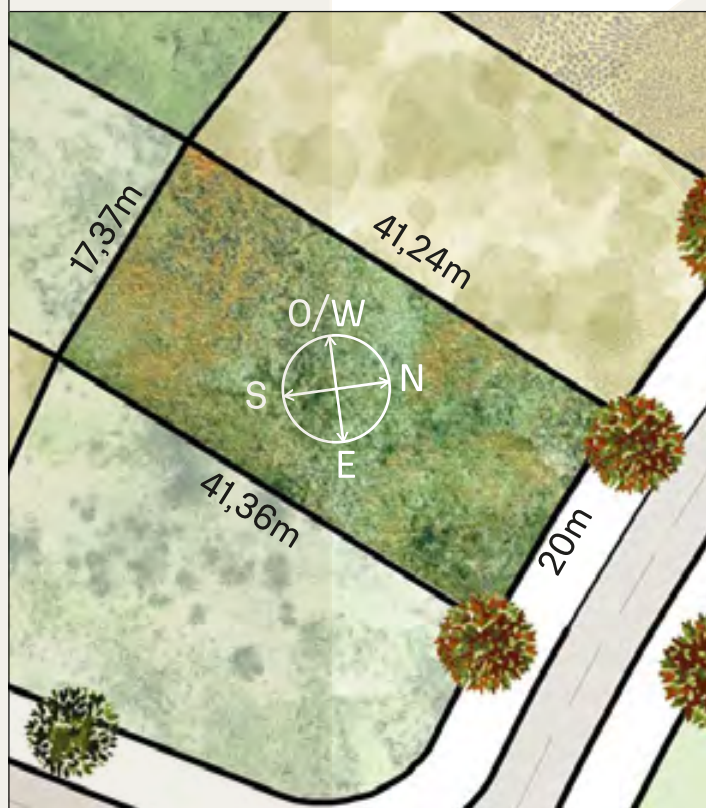

VEGETACIÓN CIRCUNDANTE
SURROUNDING VEGETATION

Ciprés Calvo / Bald Cypress

CAVAS DE LA TAHONA

+ INFO: 

117

831m²

RECORRIDO DEL SOL SUN TOUR

Verano / Summer