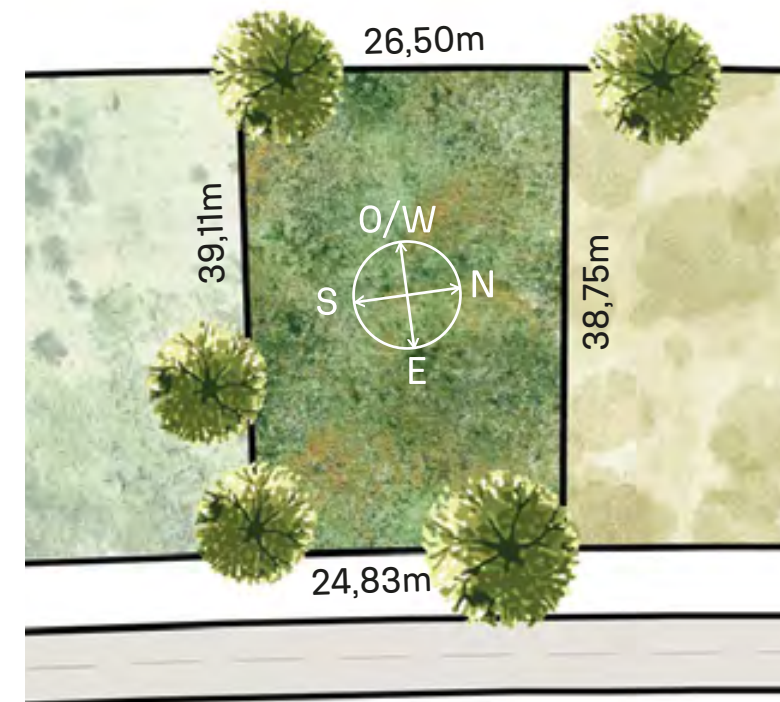

VEGETACIÓN
CIRCUNDANTE
SURROUNDING
VEGETATION

Tipa
Tipa Rosewood Tree

CAVAS DE LA TAHONA

+ INFO: