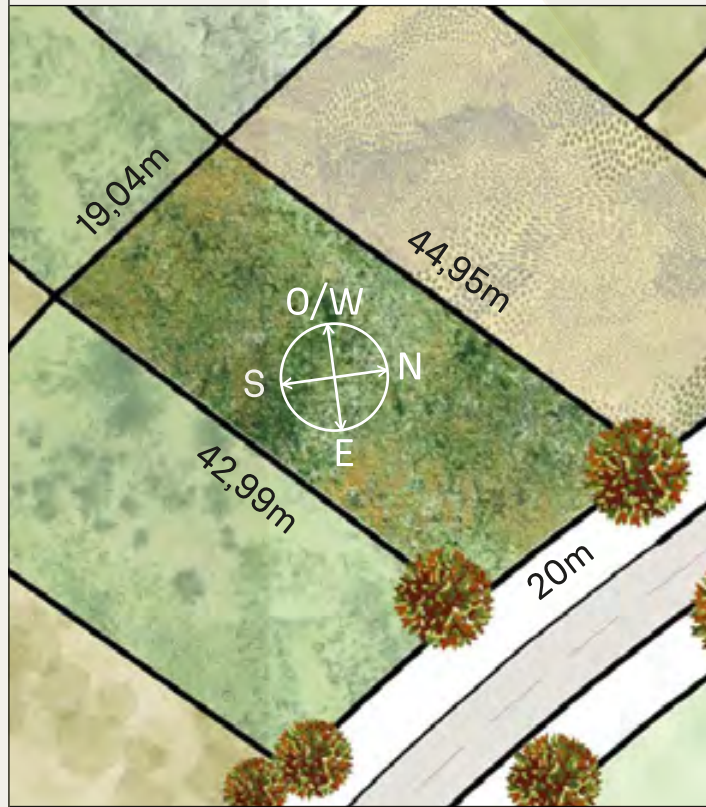

113

836m²

RECORRIDO DEL SOL SUN TOUR

Verano / Summer