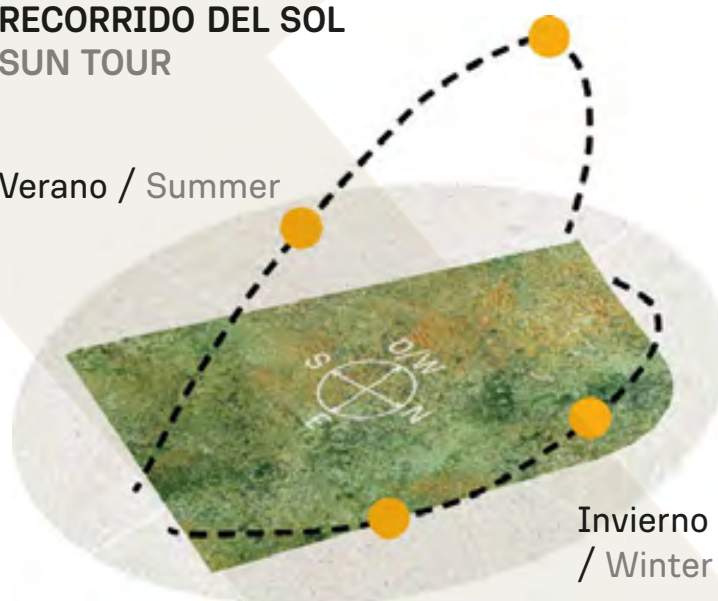

Viñedos / Vineyards
Álamo piramidal / Lombardy Poplar
Ceibo / Cockspur Coral Tree

CAVAS DE LA TAHONA

+ INFO:

K2

1127m²

VEGETACIÓN CIRCUNDANTE SURROUNDING VEGETATION

Álamo piramidal / Lombardy Poplar
Ceibo / Cockspur Coral Tree
Ibirapitá

CAVAS DE LA TAHONA

+ INFO: 

RECORRIDO DEL SOL SUN TOUR

Verano / Summer

Invierno / Winter

K3

1321m²

RECORRIDO DEL SOL SUN TOUR

Verano / Summer

Invierno / Winter

INDEX

VEGETACIÓN CIRCUNDANTE SURROUNDING VEGETATION

Álamo piramidal / Lombardy Poplar
Ceibo / Cockspur Coral Tree
Ibirapitá

CAVAS DE LA TAHONA

+ INFO:

K4