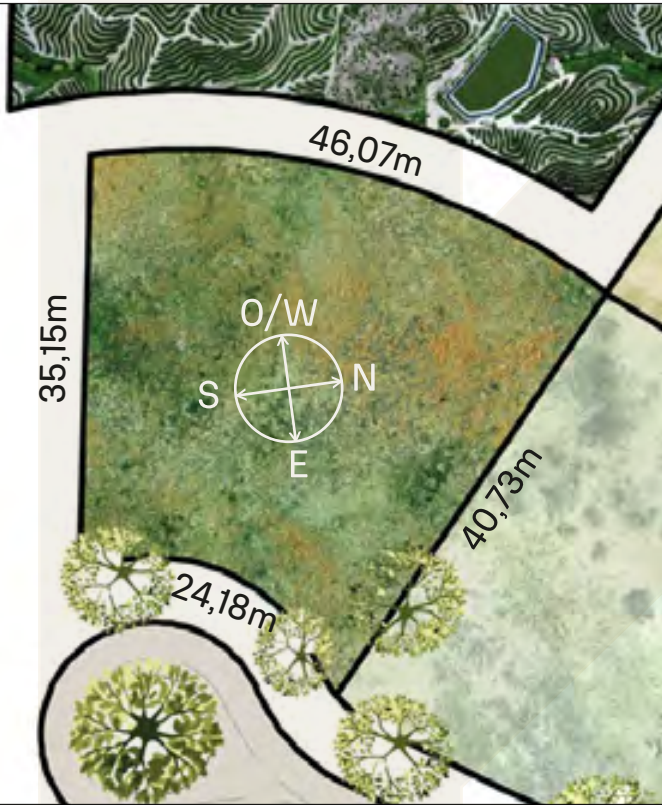

VEGETACIÓN CIRCUNDANTE SURROUNDING VEGETATION

Ibirapitá

Sauce Llorón / Weeping Willow

Ceibo / Cockspur Coral Tree

CAVAS DE LA TAHONA

+ INFO:

K7

1297m²