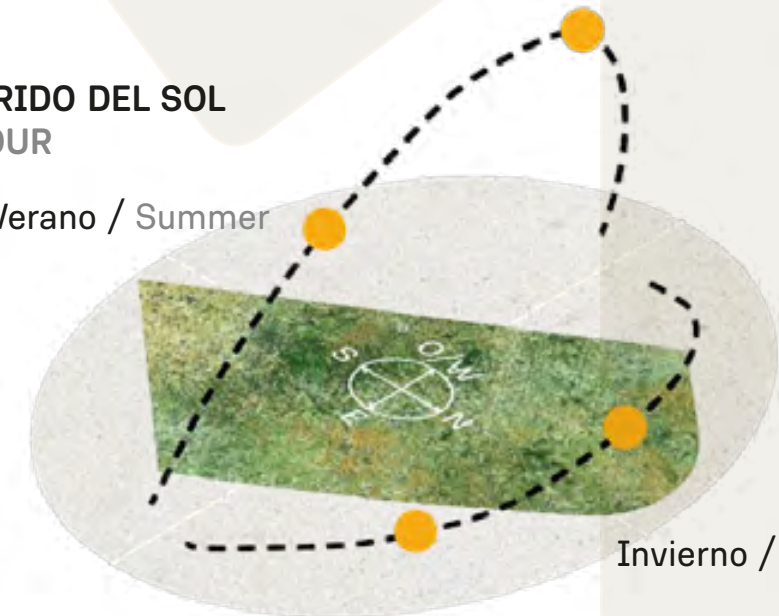

Verano / Summer

Invierno / Winter

VEGETACIÓN CIRCUNDANTE SURROUNDING VEGETATION

Fresno / Ash Tree
Viñedos / Vineyards
Olivo / Olive Tree

CAVAS DE LA TAHONA

+ INFO:

111

973m²

INDEX 

RECORRIDO DEL SOL SUN TOUR

Verano / Summer

Invierno / Winter

VEGETACIÓN CIRCUNDANTE SURROUNDING VEGETATION

Fresno / Ash Tree

Ciprés Calvo / Bald Cypress

CAVAS DE LA TAHONA