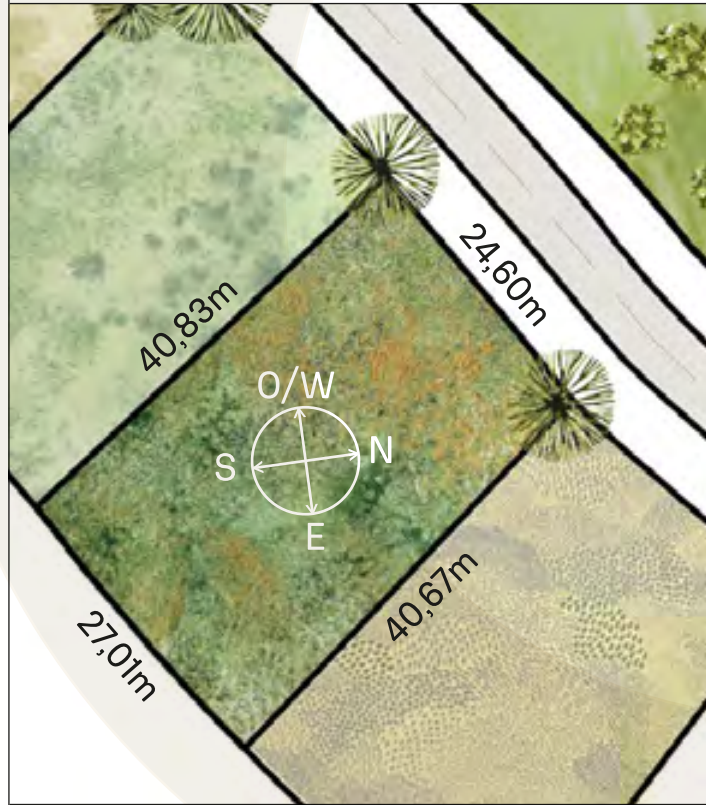

07

1089m²

RECORRIDO DEL SOL SUN TOUR

Verano / Summer

INDEX

VEGETACIÓN CIRCUNDANTE SURROUNDING VEGETATION

Sauce Llorón / Weeping Willow

Francisco Álvarez / Luehea Divaricata

Brachichiton / Flame Bottletree

Arazá / Eugenia Spicata Tree

CAVAS DE LA TAHONA

+ INFO: