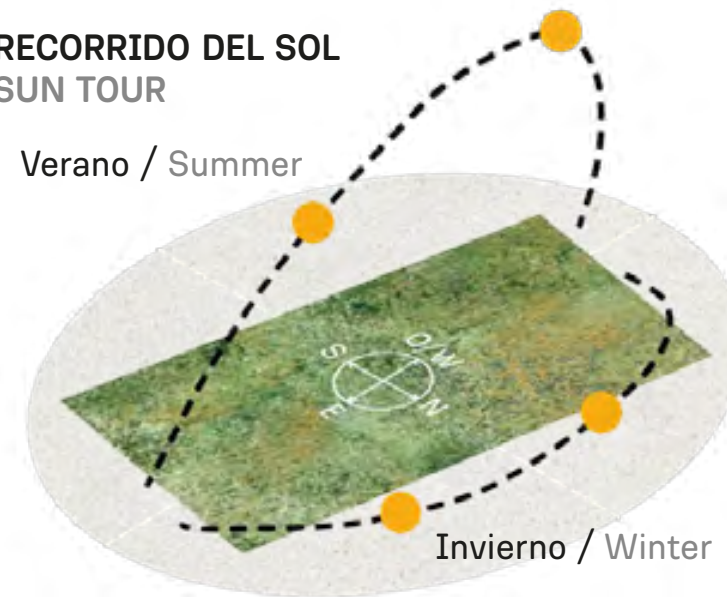

+ INFO: 

M19

882m²

RECORRIDO DEL SOL SUN TOUR

Verano / Summer

INDEX

VEGETACIÓN CIRCUNDANTE
SURROUNDING VEGETATION

Ibirapitá

CAVAS DE LA TAHONA

+ INFO: 

M20

914m²

RECORRIDO DEL SOL SUN TOUR

Verano / Summer

VEGETACIÓN CIRCUNDANTE SURROUNDING VEGETATION

Ibirapitá

CAVAS DE LA TAHONA

+ INFO: 

M21

962m²

INDEX

RECORRIDO DEL SOL SUN TOUR

Verano / Summer

Invierno / Winter

VEGETACIÓN CIRCUNDANTE SURROUNDING VEGETATION

Ibirapitá

CAVAS DE LA TAHONA

+ INFO: 

N1

1087m²

RECORRIDO DEL SOL SUN TOUR

Verano / Summer