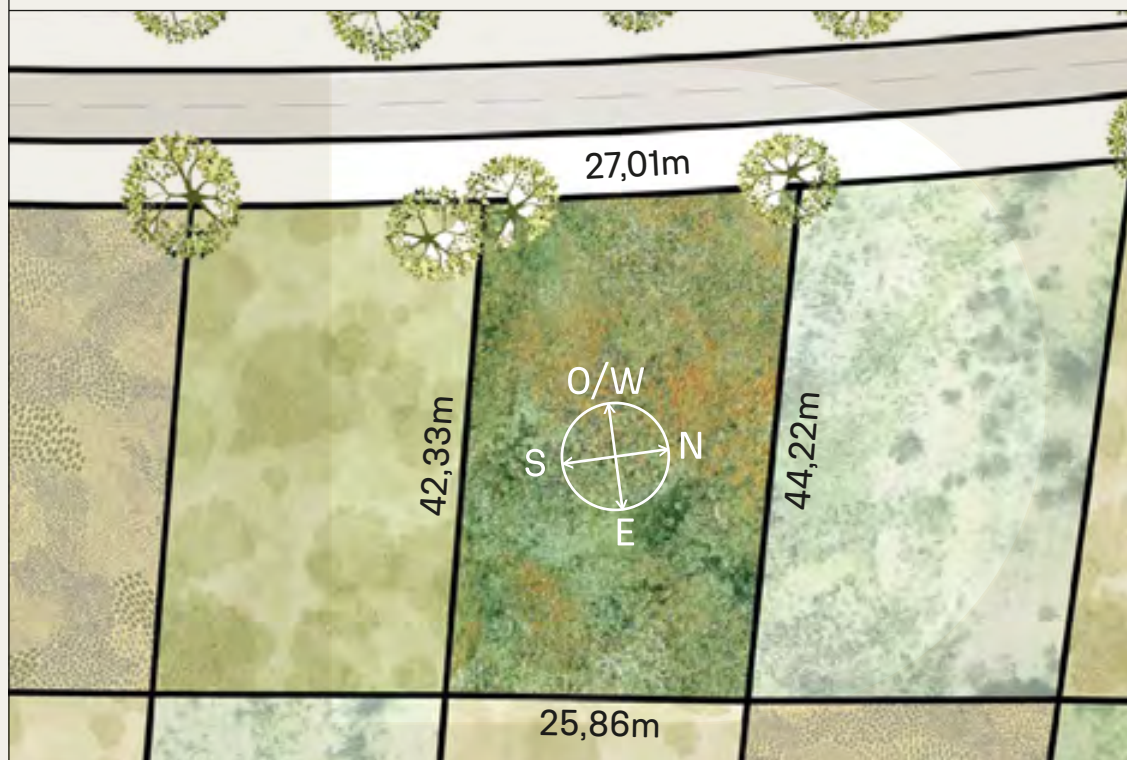

Ibirapitá

CAVAS DE LA TAHONA

+ INFO: 

P6

1135m²

RECORRIDO DEL SOL SUN TOUR

Verano / Summer

Invierno / Winter