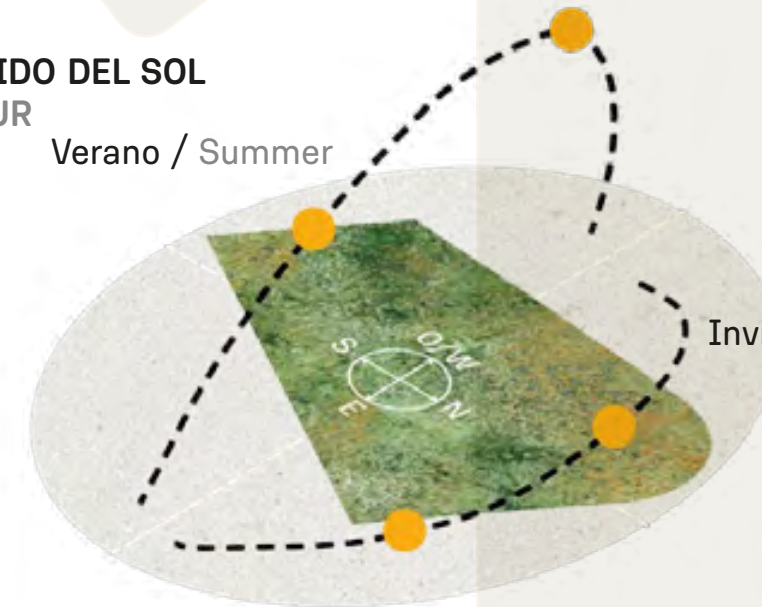

RECORRIDO DEL SOL SUN TOUR

Verano / Summer

Invierno / Winter

VEGETACIÓN CIRCUNDANTE SURROUNDING VEGETATION

- Viñedos / Vineyards
- Timbó / Pacara Earpod Tree
- Fresno / Ash Tree
- Álamo piramidal / Lombardy Poplar
- Ceibo / Cockspur Coral Tree

CAVAS DE LA TAHONA

+ INFO: