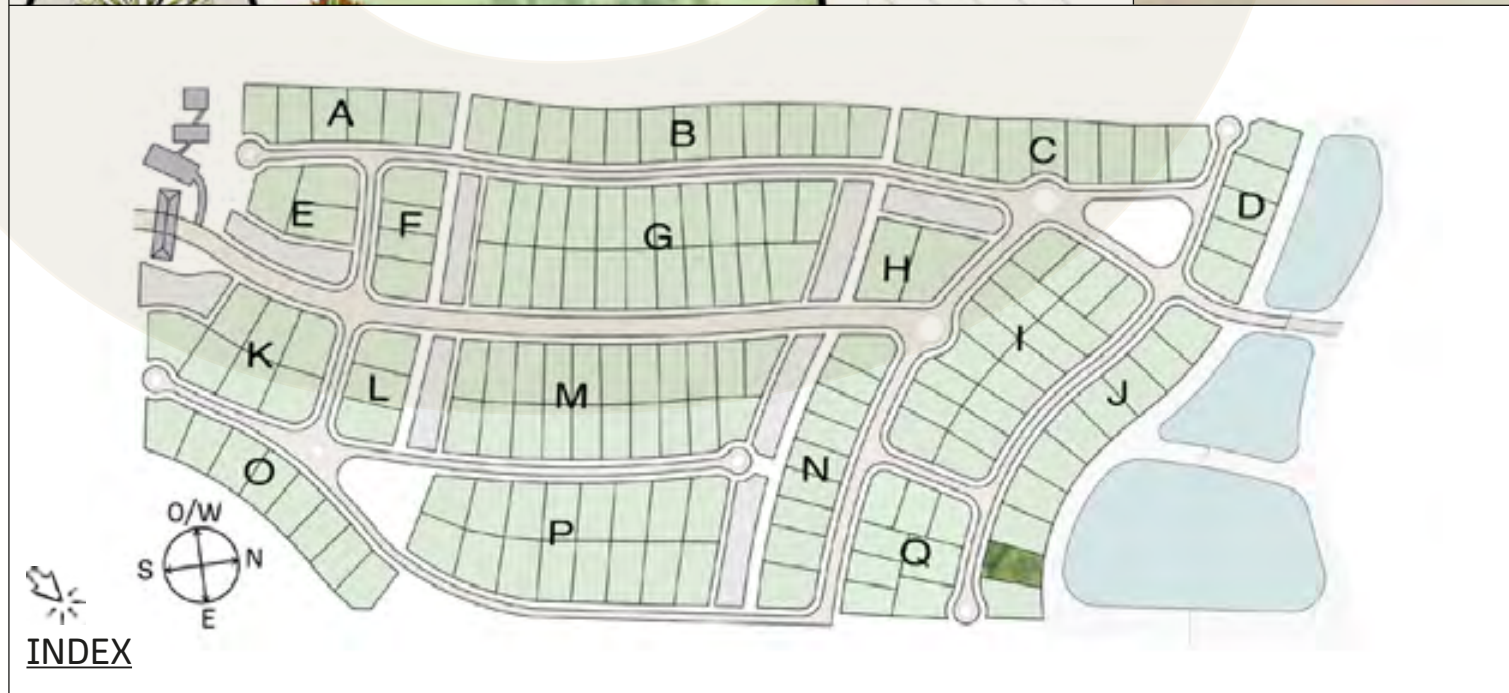

1083m²

RECORRIDO DEL SOL SUN TOUR

Verano / Summer

Invierno / Winter

VEGETACIÓN CIRCUNDANTE SURROUNDING VEGETATION

Ciprés Calvo / Bald Cypress
Sauce Llorón / Weeping Willow

CAVAS DE LA TAHONA

+ INFO: