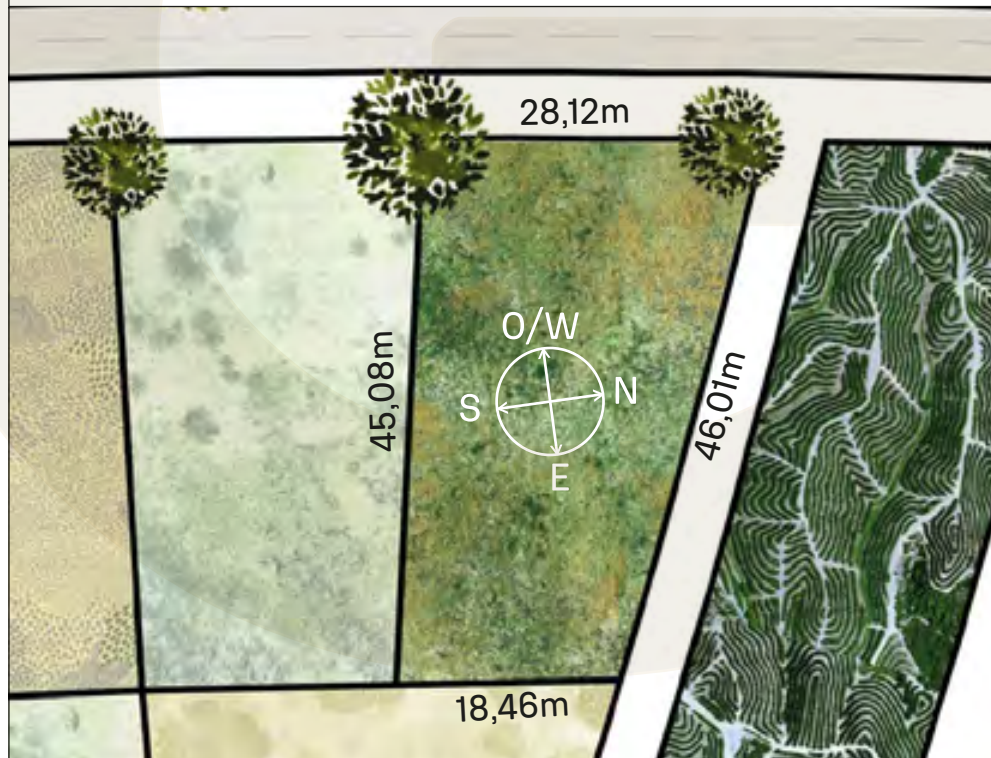

G12

1052m²

RECORRIDO DEL SOL SUN TOUR

Verano / Summer

Invierno / Winter

VEGETACIÓN CIRCUNDANTE SURROUNDING VEGETATION

Fresno / Ash Tree
Tipa / Tipa Rosewood Tree
Viñedos / Vineyards

CAVAS DE LA TAHONA

+ INFO: