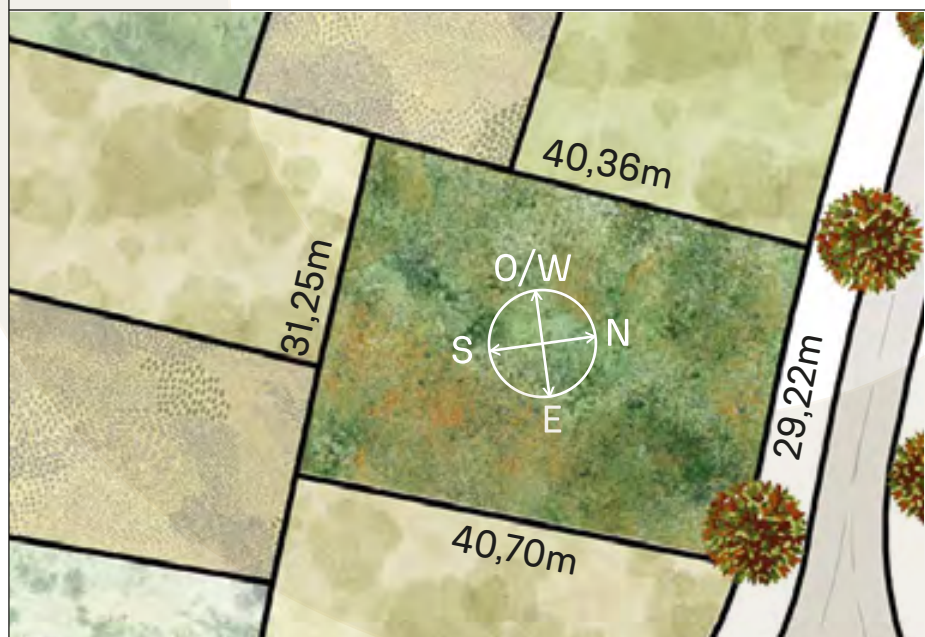

+ INFO:

Q7

1221m²

VEGETACIÓN
CIRCUNDANTE
SURROUNDING
VEGETATION

Ciprés Calvo / Bald Cypress

CAVAS DE LA TAHONA

+ INFO:

RECORRIDO DEL SOL
SUN TOUR