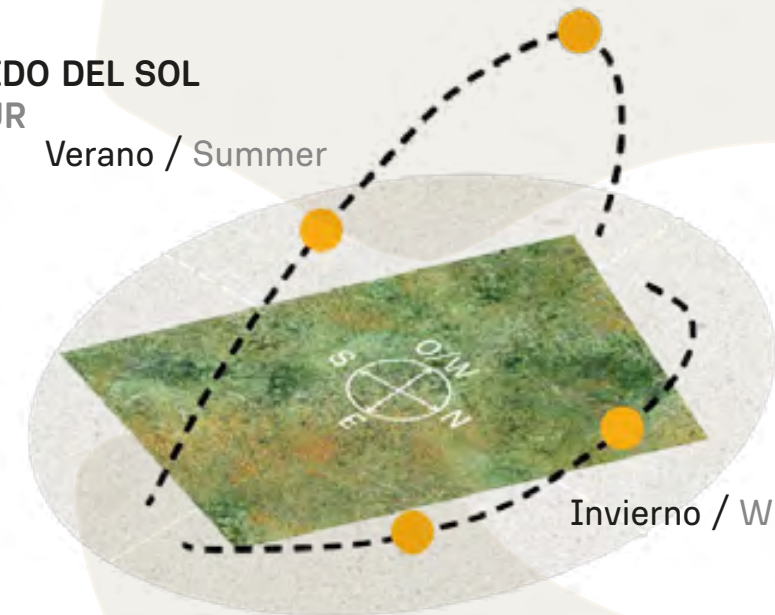

RECORRIDO DEL SOL
SUN TOUR

Verano / Summer

Invierno / Winter