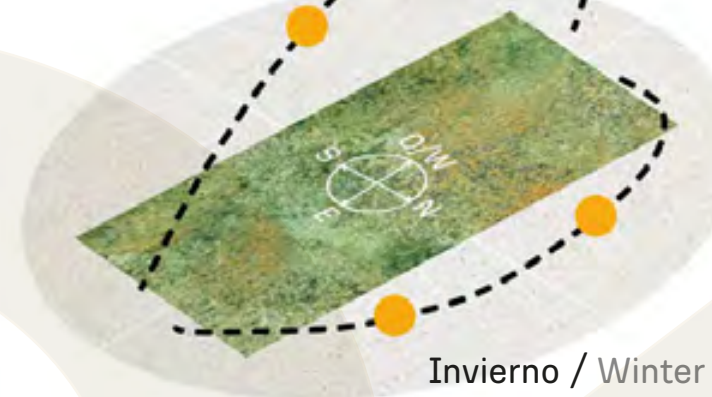

VEGETACIÓN CIRCUNDANTE SURROUNDING VEGETATION

Álamo Piramidal / Lombardy Poplar
Ceibo / Cockspur Coral Tree

CAVAS DE LA TAHONA

+ INFO:

G18

980m²

RECORRIDO DEL SOL SUN TOUR

Verano / Summer