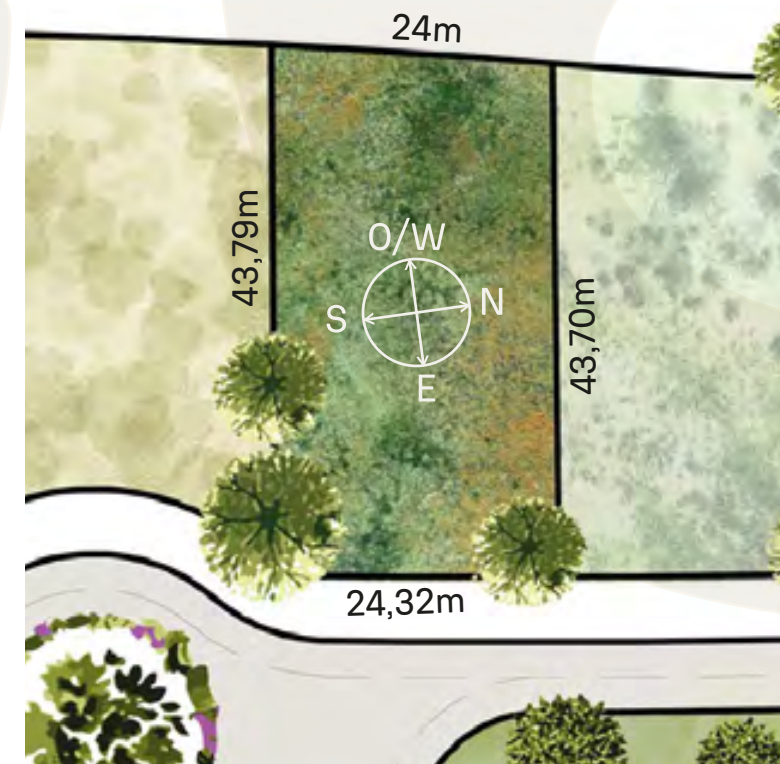

Tipa / Tipa Rosewood
Timbó / Pacara Earpod Tree
Agapanto / Agapanthus

CAVAS DE LA TAHONA

+ INFO:

C6

1067m²

RECORRIDO DEL SOL SUN TOUR

Verano / Summer

Invierno / Winter