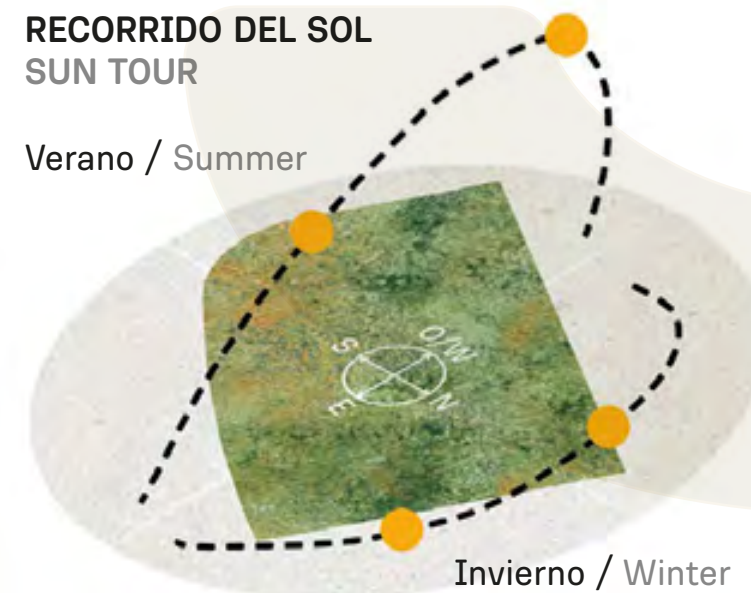

RECORRIDO DEL SOL SUN TOUR

Verano / Summer

Invierno / Winter

VEGETACIÓN CIRCUNDANTE SURROUNDING VEGETATION

Sauce llorón / Weeping Willow
Álamo piramidal / Lombardy Poplar
Olivo / Olive Tree

CAVAS DE LA TAHONA

+ INFO:

D5

1125m²

RECORRIDO DEL SOL SUN TOUR

Verano / Summer

Invierno / Winter

VEGETACIÓN CIRCUNDANTE SURROUNDING VEGETATION

Sauce llorón / Weeping willow
Olivo / Olive Tree
Ciprés calvo / Bald Cypress

CAVAS DE LA TAHONA

+ INFO:

E1

1305m²

RECORRIDO DEL SOL SUN TOUR

Verano / Summer

Invierno / Winter

VEGETACIÓN CIRCUNDANTE SURROUNDING VEGETATION