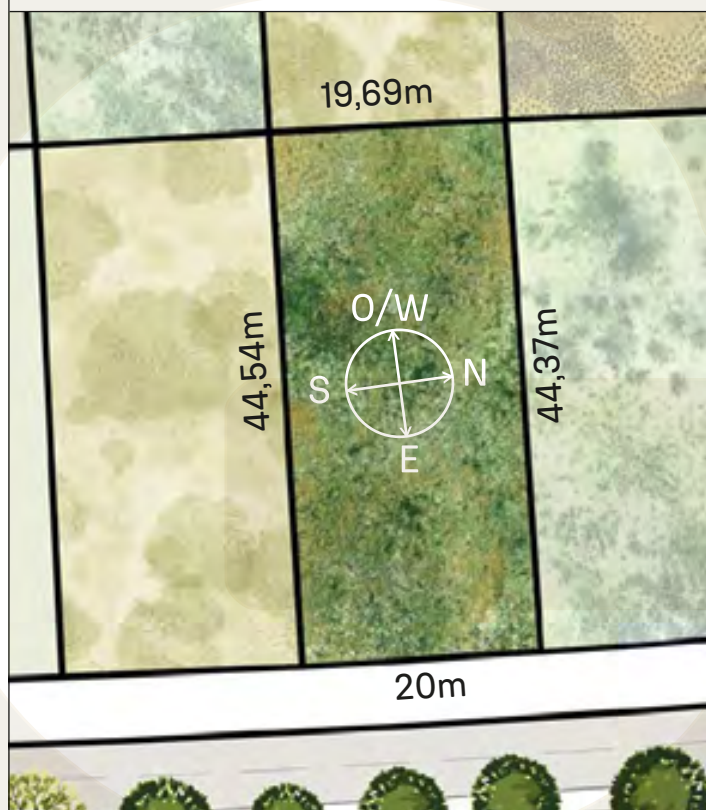

VEGETACIÓN CIRCUNDANTE SURROUNDING VEGETATION

Álamo Piramidal / Lombardy Poplar
Ceibo / Cockspur Coral Tree

CAVAS DE LA TAHONA

+ INFO:

G15

883m²

RECORRIDO DEL SOL SUN TOUR

Verano / Summer