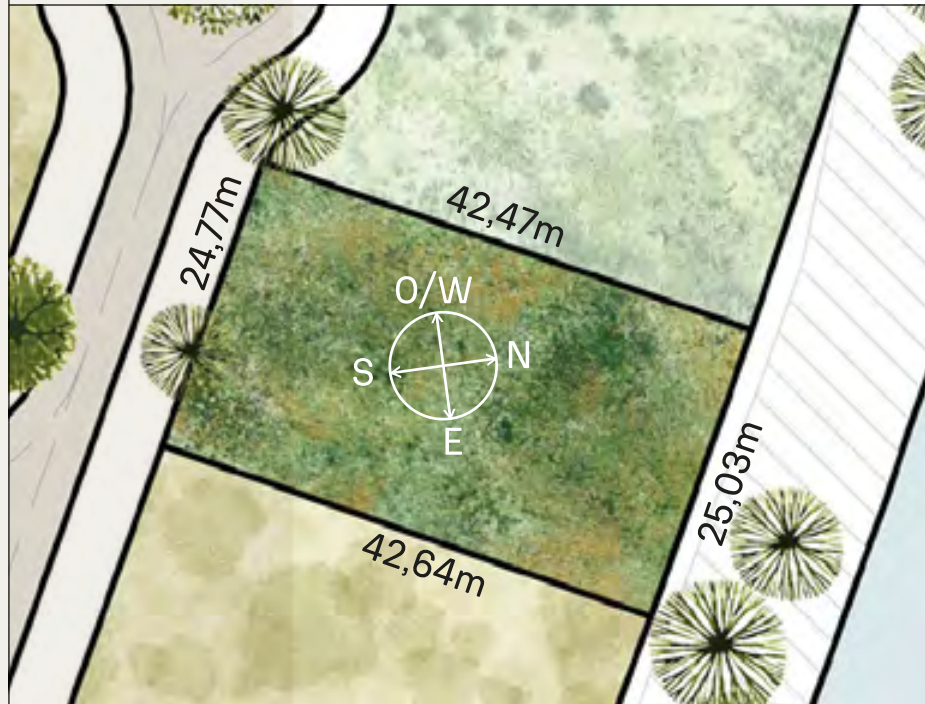

D2

1062m²

VEGETACIÓN CIRCUNDANTE SURROUNDING VEGETATION

Tipa / Tipa Rosewood Tree
Sauce llorón / Weeping Willow

CAVAS DE LA TAHONA

+ INFO:

RECORRIDO DEL SOL SUN TOUR

Verano / Summer