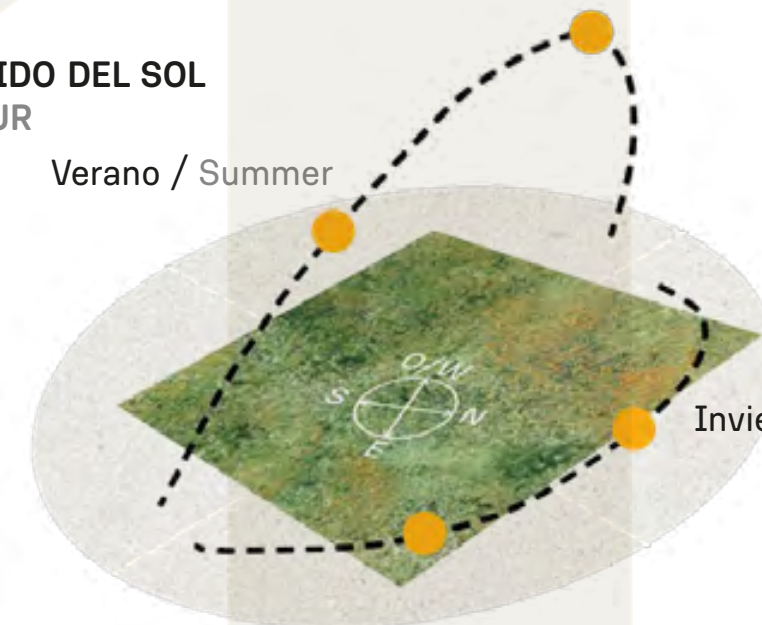

**RECORRIDO DEL SOL
SUN TOUR**

Verano / Summer

**VEGETACIÓN CIRCUNDANTE
SURROUNDING VEGETATION**

- Sauce Llorón / Weeping Willow 
- Francisco Álvarez / Luehea Divaricata 
- Brachichiton / Flame Bottle tree 
- Arazá / Eugenia Spicata Tree 

CAVAS DE LA TAHONA

+ INFO: 

P1

1042m²

INDEX 

RECORRIDO DEL SOL
SUN TOUR

Verano / Summer

Invierno / Winter

VEGETACIÓN CIRCUNDANTE
SURROUNDING VEGETATION

Viñedos / Vineyards
Arazá / Eugenia Spicata Tree
Ibirapitá

CAVAS DE LA TAHONA

+ INFO: 

P2

1083m²

1083m² - 1000m² - 1000m²

INDEX