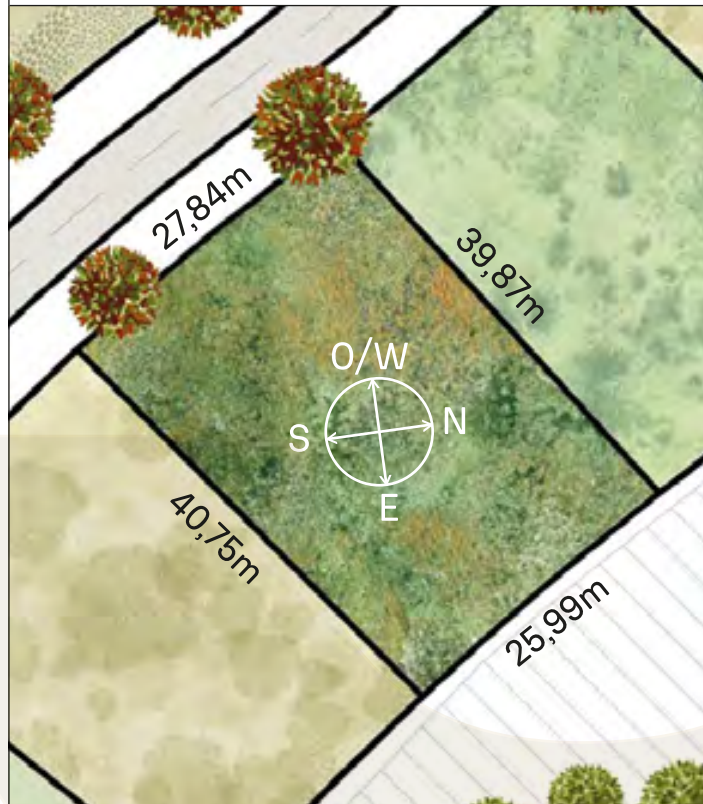

VEGETACIÓN CIRCUNDANTE SURROUNDING VEGETATION

Ciprés Calvo / Bald Cypress
Sauce Llorón / Weeping Willow
Sauce Criollo / *Salix humboldtiana*

CAVAS DE LA TAHONA

+ INFO:

J4

1085m²

RECORRIDO DEL SOL SUN TOUR

Verano / Summer