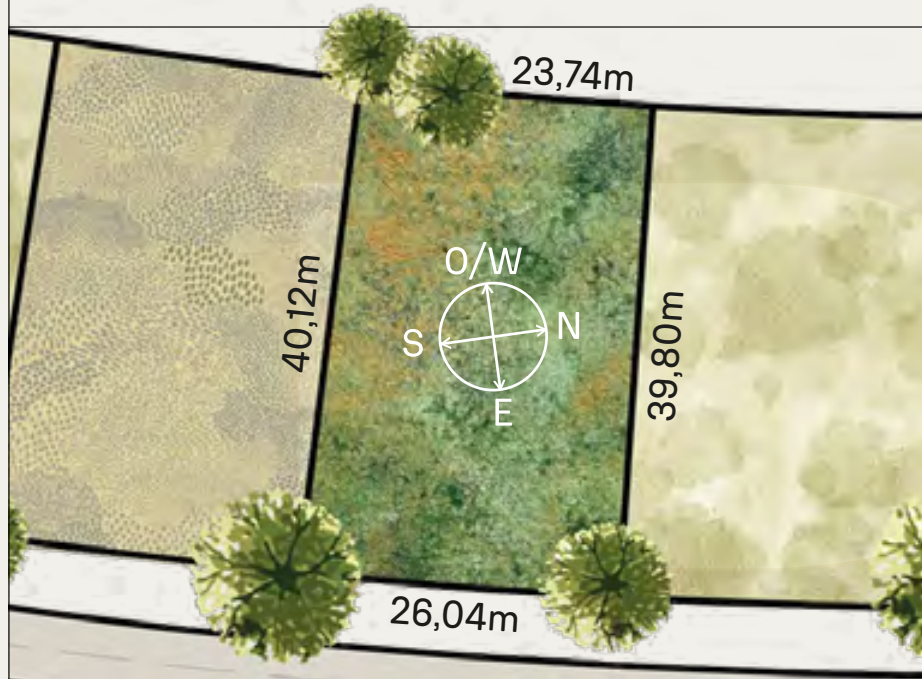

INDEX

VEGETACIÓN
CIRCUNDANTE
SURROUNDING
VEGETATION

Tipa
Tipa Rosewood Tree

CAVAS DE LA TAHONA

+ INFO: 

B3

994m²

RECORRIDO DEL SOL
SUN TOUR