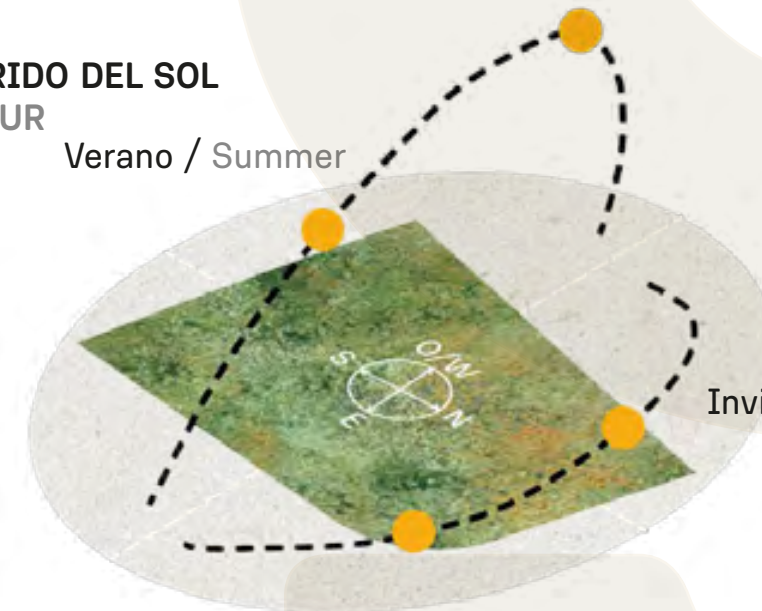

Timbó / Pacara Earpod Tree

CAVAS DE LA TAHONA

+ INFO:

N9

1242m²

RECORRIDO DEL SOL SUN TOUR

Verano / Summer

Invierno / Winter

VEGETACIÓN CIRCUNDANTE SURROUNDING VEGETATION

Viñedos / Vineyards

Timbó / Pacara Earpod Tree

CAVAS DE LA TAHONA

+ INFO: 

01

1169m²

RECORRIDO DEL SOL SUN TOUR