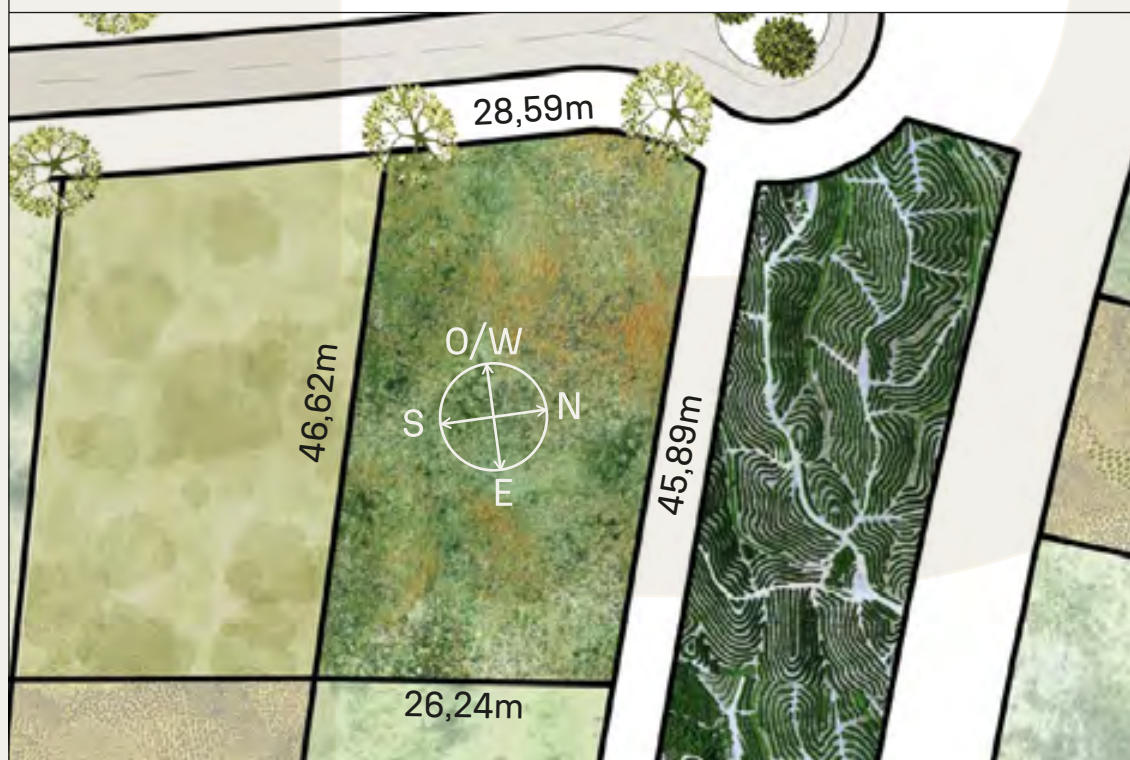

INDEX

VEGETACIÓN CIRCUNDANTE
SURROUNDING VEGETATION

Ibirapitá

CAVAS DE LA TAHONA

+ INFO: 

P8

1285m²

RECORRIDO DEL SOL SUN TOUR