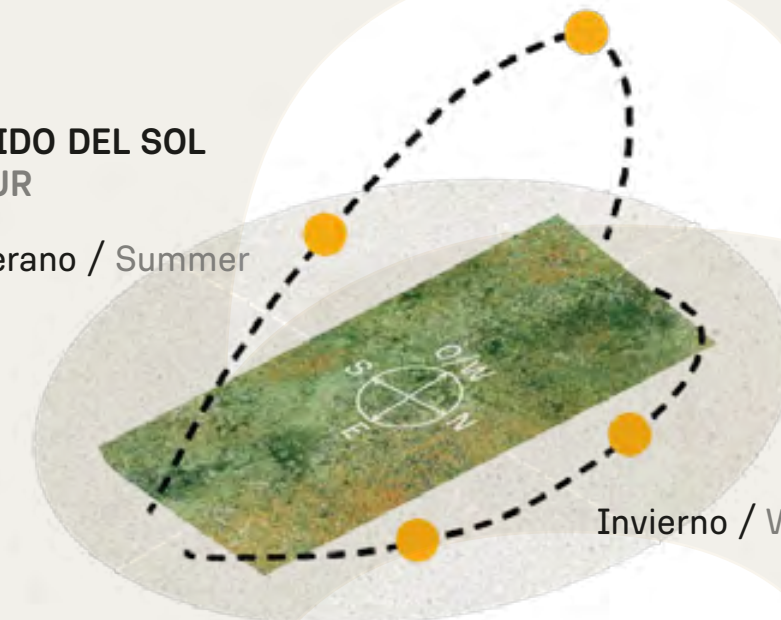

Tipa / Tipa Rosewood
Timbó / Pacara Earpod Tree
Agapanto / Agapanthus

CAVAS DE LA TAHONA

+ INFO:

C6

1067m²

RECORRIDO DEL SOL SUN TOUR

Verano / Summer

Invierno / Winter