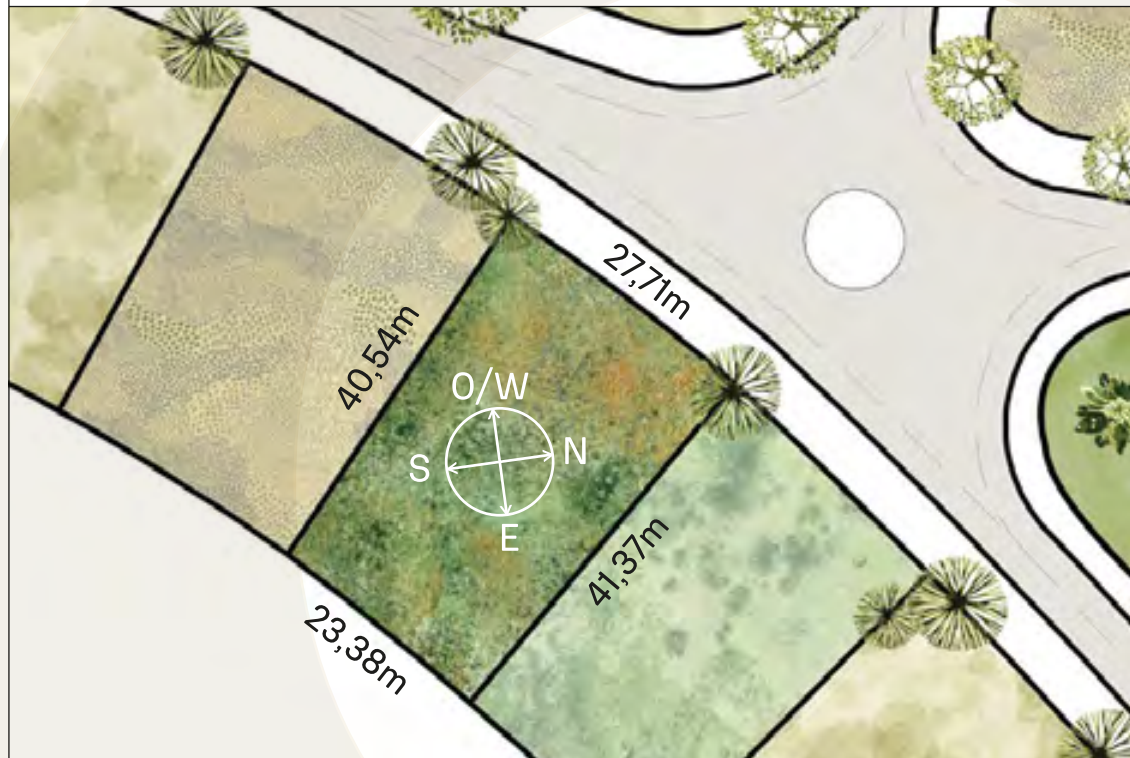

O4

1098m²

RECORRIDO DEL SOL SUN TOUR

Verano / Summer

Invierno / Winter

VEGETACIÓN CIRCUNDANTE SURROUNDING VEGETATION

Sauce Llorón / Weeping Willow
Ibirapitá

CAVAS DE LA TAHONA

+ INFO: