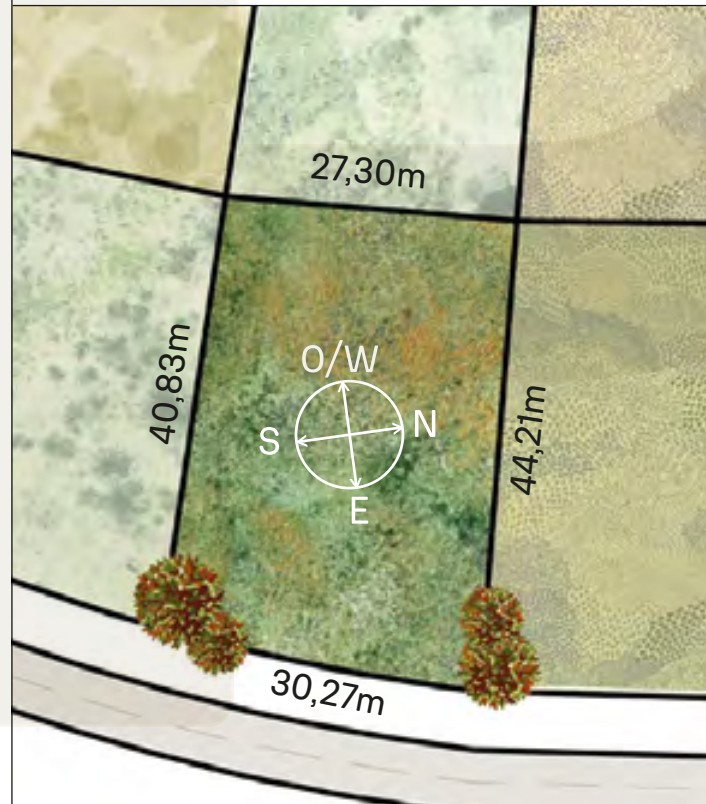

P14

1233m²

RECORRIDO DEL SOL SUN TOUR

Verano / Summer

INDEX

VEGETACIÓN CIRCUNDANTE SURROUNDING VEGETATION

Ciprés Calvo / Bald Cypress

CAVAS DE LA TAHONA

+ INFO: