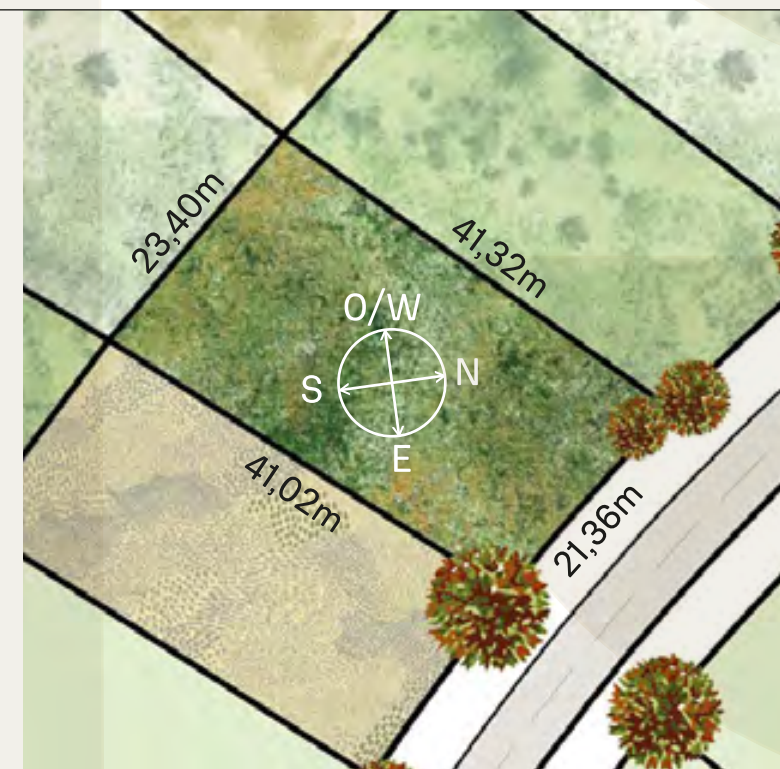

RECORRIDO DEL SOL
SUN TOUR

Verano / Summer

115

910m²

RECORRIDO DEL SOL SUN TOUR

Verano / Summer

VEGETACIÓN CIRCUNDANTE SURROUNDING VEGETATION

Ciprés Calvo / Bald Cypress