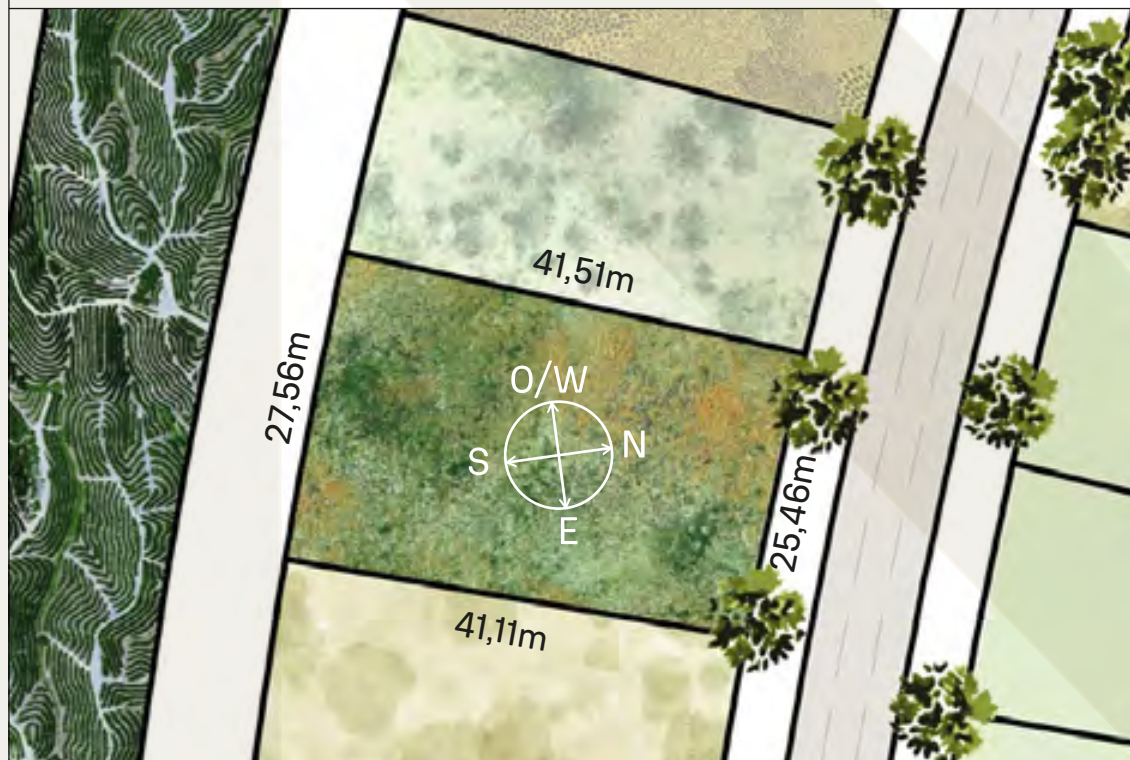

N8

1095m²

INDEX