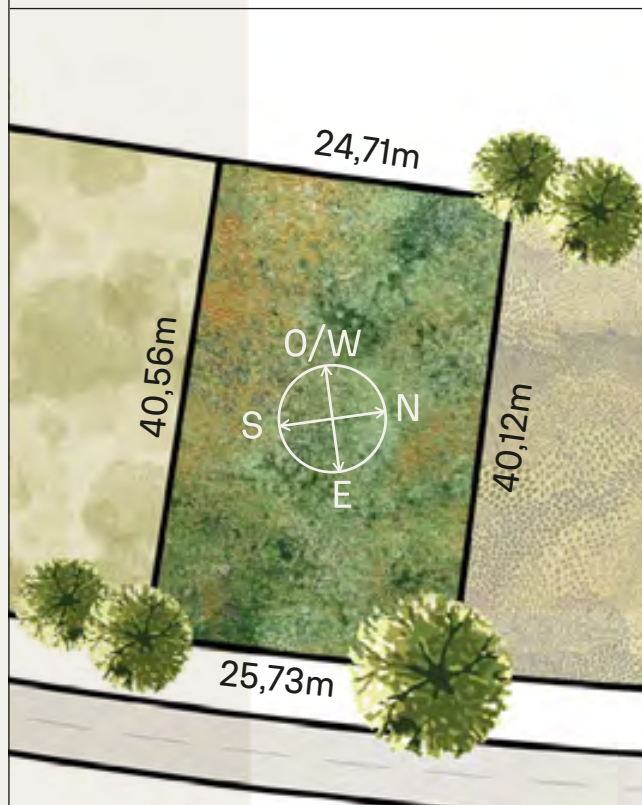

Tipa

Tipa Rosewood Tree

CAVAS DE LA TAHONA

+ INFO:

B2

1019m²

RECORRIDO DEL SOL SUN TOUR

Verano / Summer