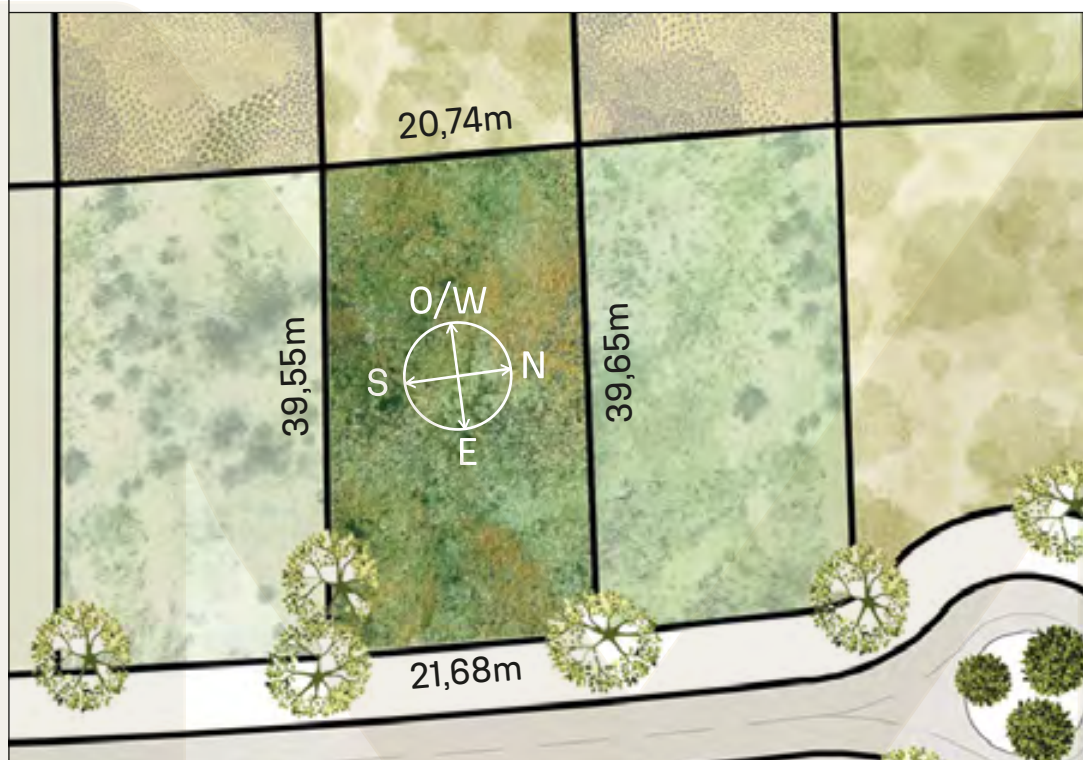

Ibirapitá

CAVAS DE LA TAHONA

+ INFO: 

M14

838m²

INDEX

RECORRIDO DEL SOL SUN TOUR

Verano / Summer