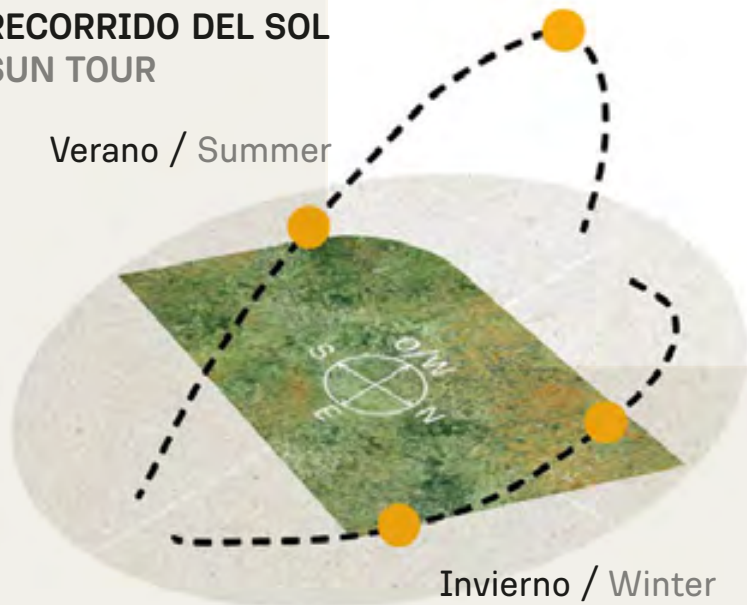

RECORRIDO DEL SOL SUN TOUR

Verano / Summer

INDEX

VEGETACIÓN CIRCUNDANTE SURROUNDING VEGETATION

Ibirapitá
Sauce Llorón / Weeping Willow
Ceibo / Cockspur Coral Tree

CAVAS DE LA TAHONA

+ INFO: 

1177m²

**VEGETACIÓN CIRCUNDANTE
SURROUNDING VEGETATION**

Viñedos / Vineyards
 Álamo piramidal / Lombardy Poplar
 Ceibo / Cockspur Coral Tree
 Ibirapitá

CAVAS DE LA TAHONA

+ INFO:

**RECORRIDO DEL SOL
SUN TOUR**

Verano / Summer

Invierno / Winter

L2

1121m²

RECORRIDO DEL SOL SUN TOUR

Verano / Summer

Invierno / Winter

VEGETACIÓN CIRCUNDANTE SURROUNDING VEGETATION

Viñedos / Vineyards