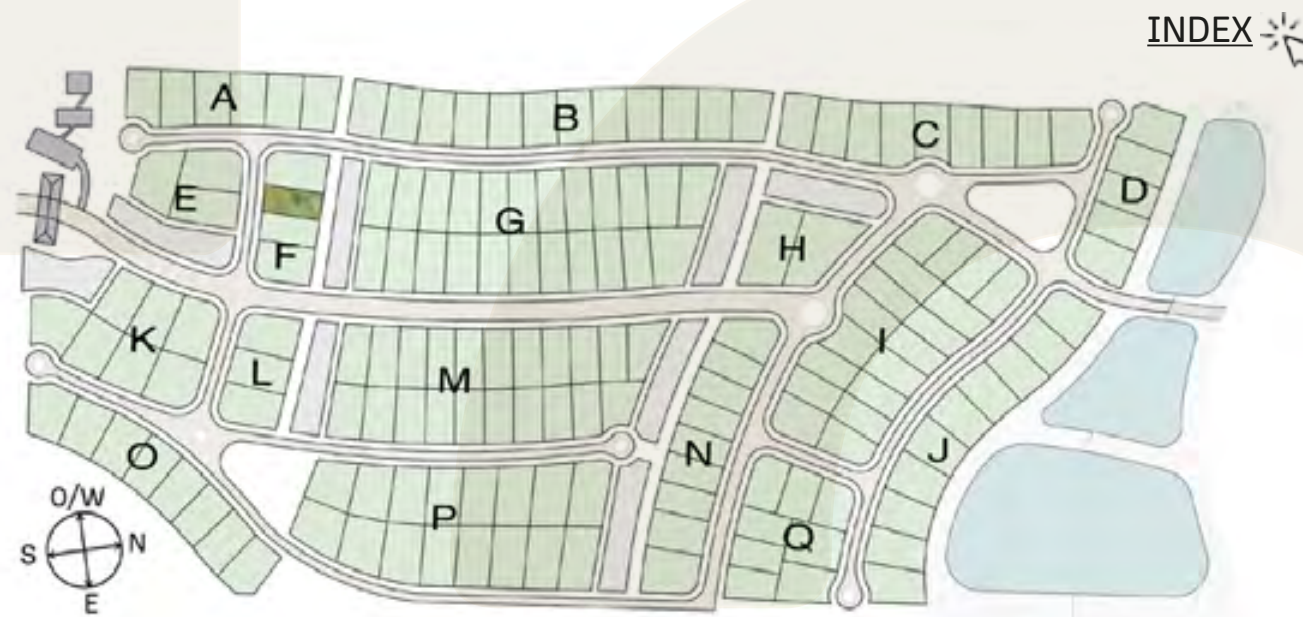

Tipa / Tipa Rosewood Tree
Fresno / Ash Tree
Viñedos / Vineyards

CAVAS DE LA TAHONA

+ INFO:

RECORRIDO DEL SOL SUN TOUR

Verano / Summer

Invierno / Winter

F2

860m²