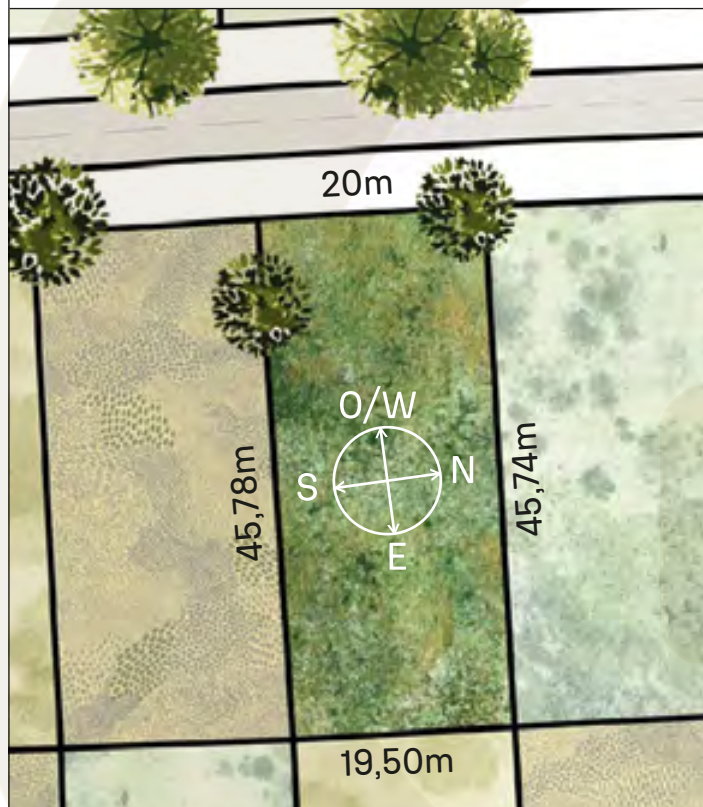

G8

904m²

RECORRIDO DEL SOL SUN TOUR

Verano / Summer

INDEX

VEGETACIÓN CIRCUNDANTE SURROUNDING VEGETATION

Fresno / Ash Tree

Tipa / Tipa Rosewood Tree

CAVAS DE LA TAHONA

+ INFO: