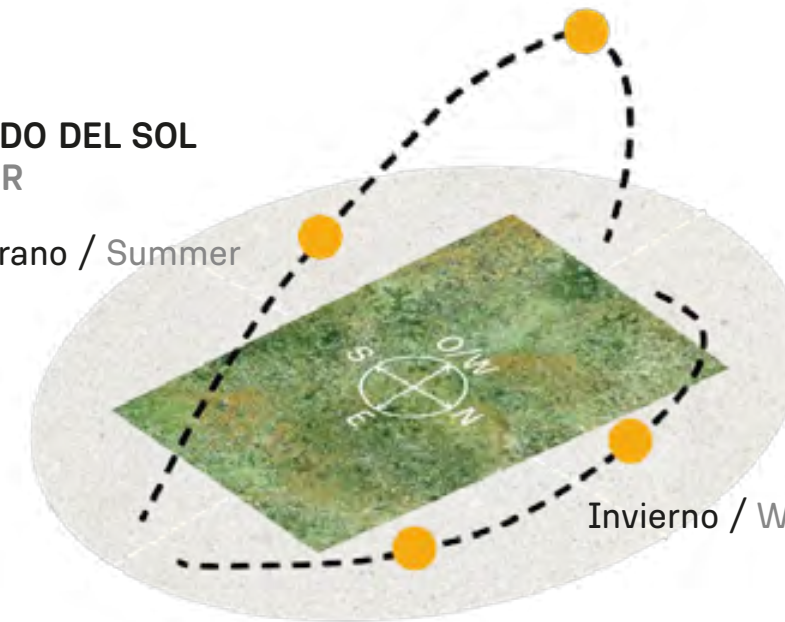

VEGETACIÓN CIRCUNDANTE SURROUNDING VEGETATION

Tipa
Tipa Rosewood Tree

CAVAS DE LA TAHONA

+ INFO:

B9

999m²

RECORRIDO DEL SOL
SUN TOUR

Verano / Summer