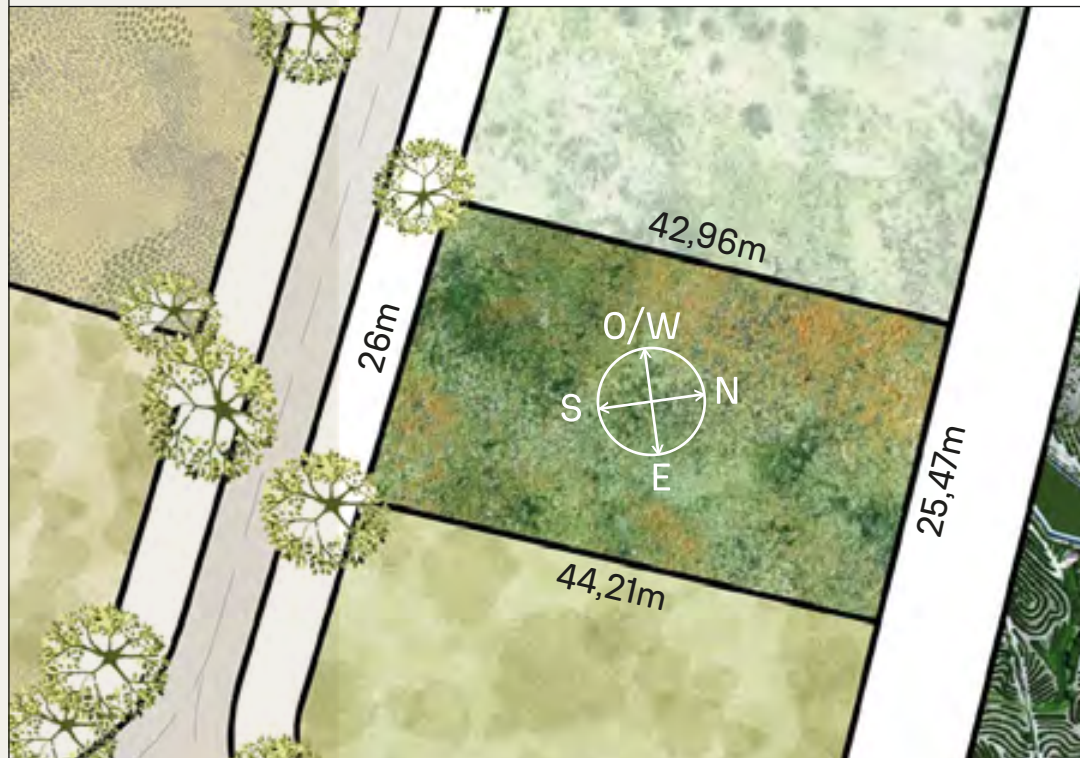

L2

1121m²

RECORRIDO DEL SOL SUN TOUR

Verano / Summer

Invierno / Winter

VEGETACIÓN CIRCUNDANTE SURROUNDING VEGETATION

Viñedos / Vineyards

Ibirapitá

CAVAS DE LA TAHONA

+ INFO: