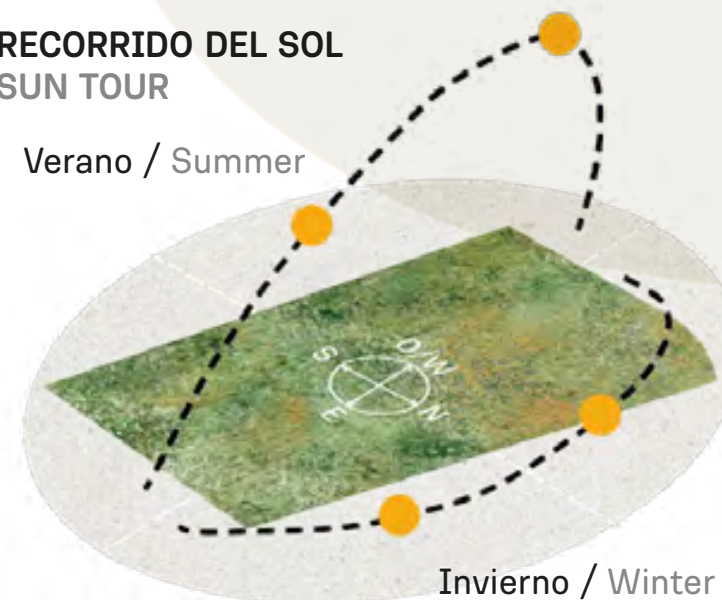

RECORRIDO DEL SOL SUN TOUR

Verano / Summer

Invierno / Winter