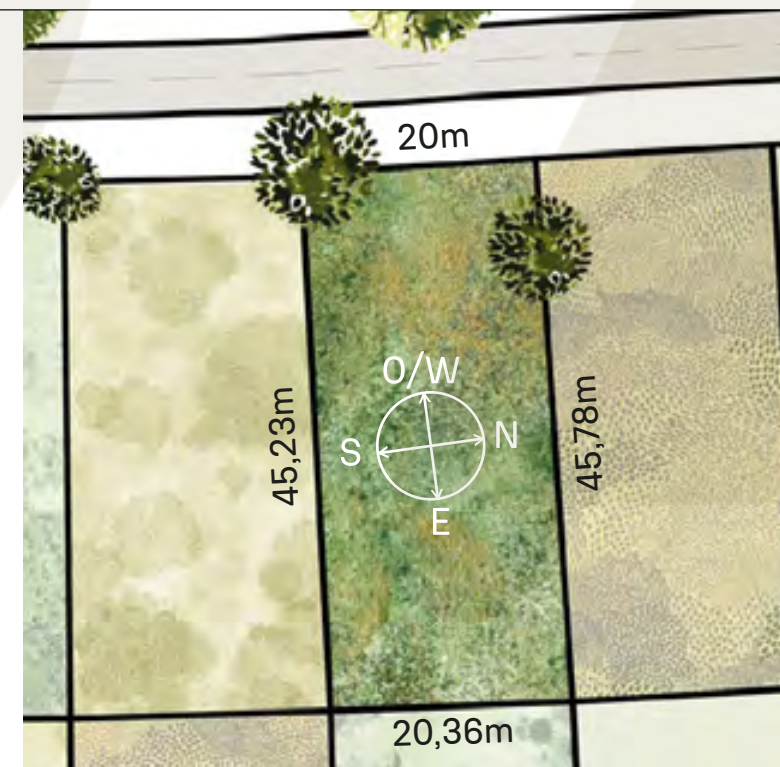

G7

912m²

RECORRIDO DEL SOL SUN TOUR

Verano / Summer

Invierno / Winter

VEGETACIÓN CIRCUNDANTE SURROUNDING VEGETATION

Fresno / Ash Tree

Tipa / Tipa Rosewood Tree