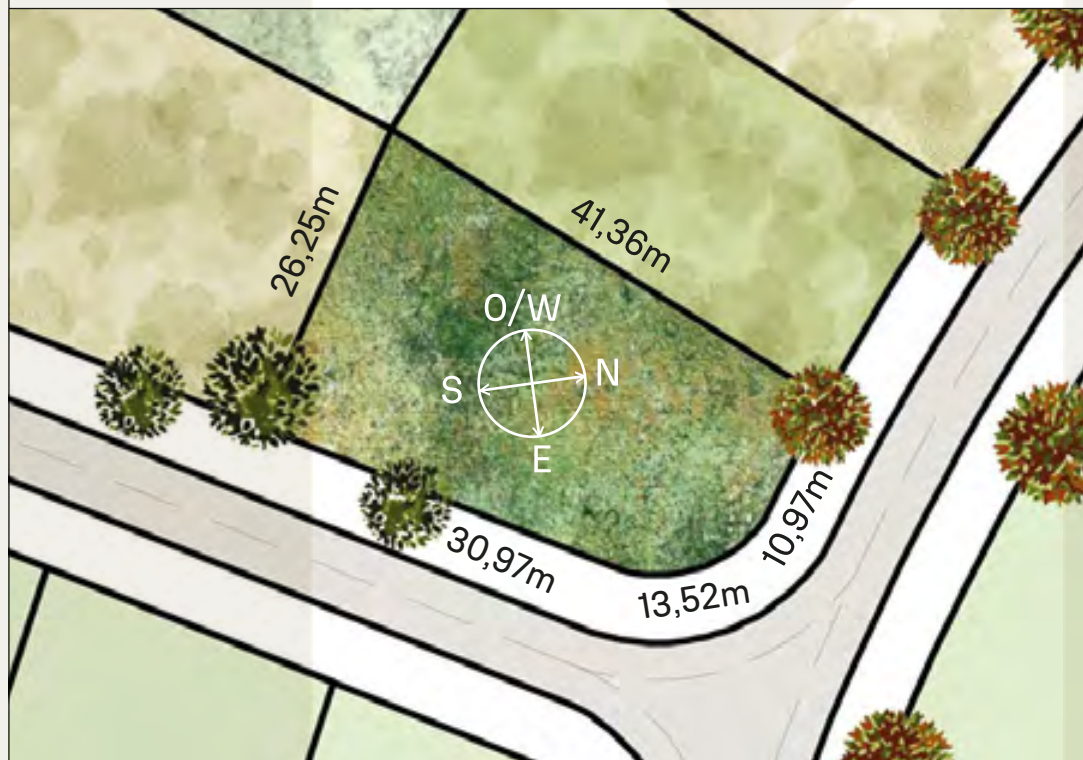

Invierno / Winter

INDEX

VEGETACIÓN CIRCUNDANTE SURROUNDING VEGETATION

Ciprés Calvo / Bald Cypress

CAVAS DE LA TAHONA

+ INFO: 

118

898m²