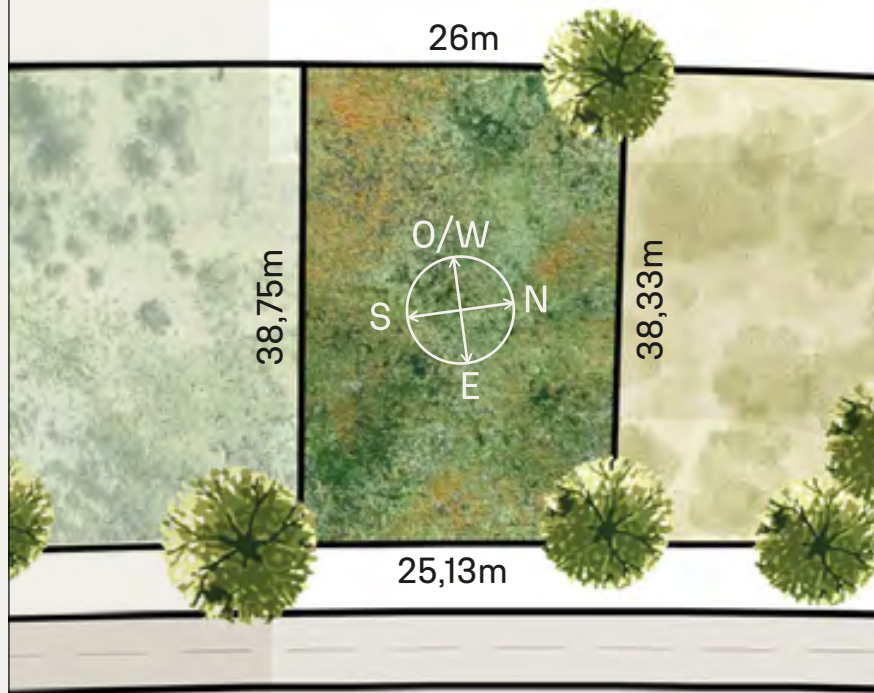

Invierno / Winter

VEGETACIÓN
CIRCUNDANTE
SURROUNDING
VEGETATION

Tipa
Tipa Rosewood Tree

CAVAS DE LA TAHONA

+ INFO:

B10

985m²

INDEX