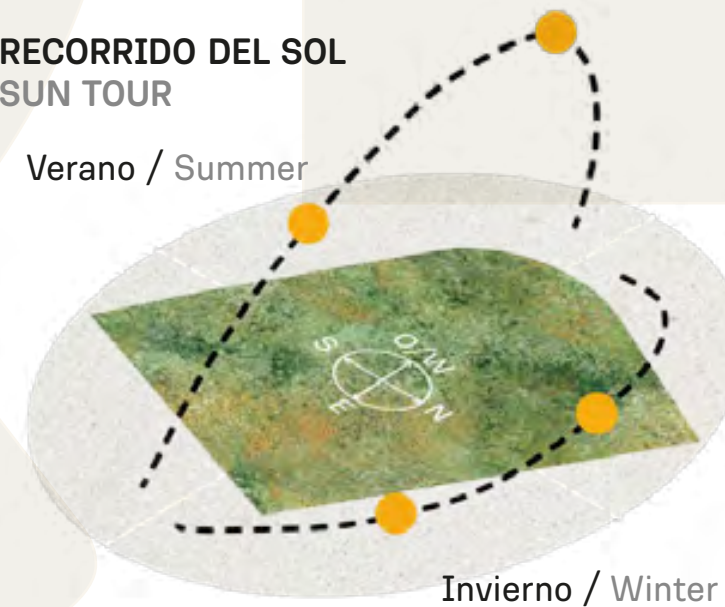

VEGETACIÓN CIRCUNDANTE SURROUNDING VEGETATION

Timbó / Pacara Earpod Tree

CAVAS DE LA TAHONA

+ INFO: 

Q4

998m²

RECORRIDO DEL SOL SUN TOUR

Verano / Summer