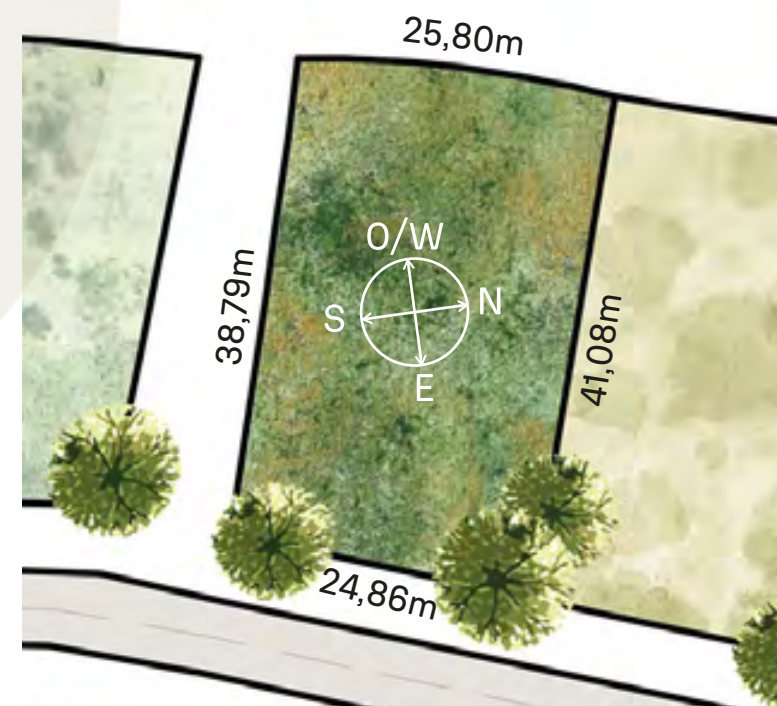

RECORRIDO DEL SOL
SUN TOUR

Verano / Summer

Invierno / Winter