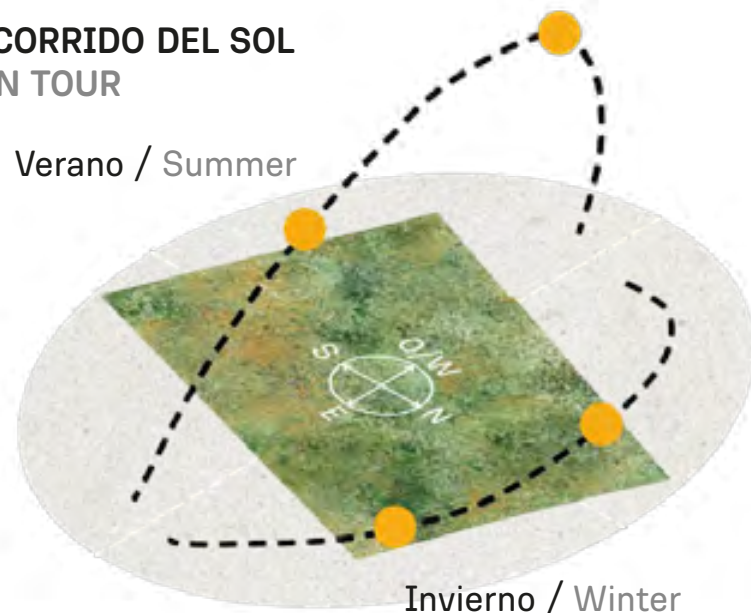

RECORRIDO DEL SOL
SUN TOUR

Verano / Summer