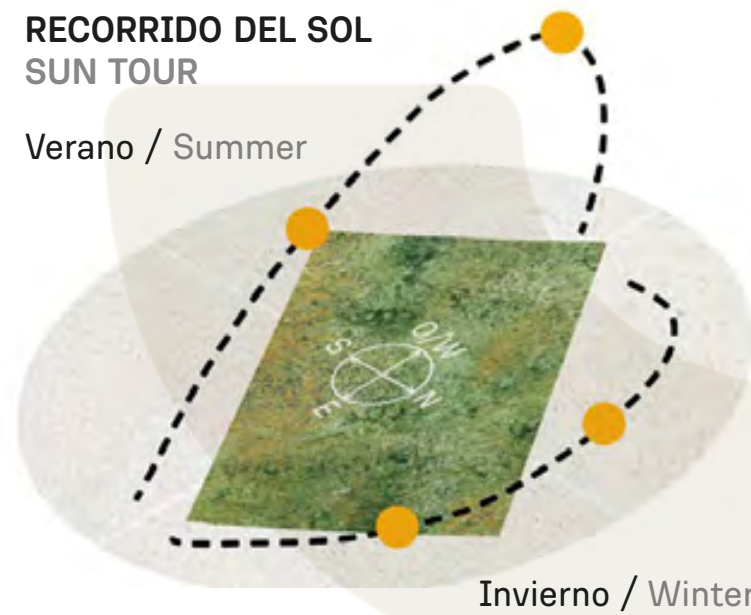

RECORRIDO DEL SOL
SUN TOUR

Verano / Summer

Invierno / Winter

J3

1053m²

RECORRIDO DEL SOL SUN TOUR

Verano / Summer

Invierno / Winter

VEGETACIÓN CIRCUNDANTE SURROUNDING VEGETATION

Ciprés Calvo / Bald Cypress
Sauce Llorón / Weeping Willow
Sauce Criollo / *Salix humboldtiana*

CAVAS DE LA TAHONA

+ INFO:

J4

1085m²

RECORRIDO DEL SOL SUN TOUR

Verano / Summer