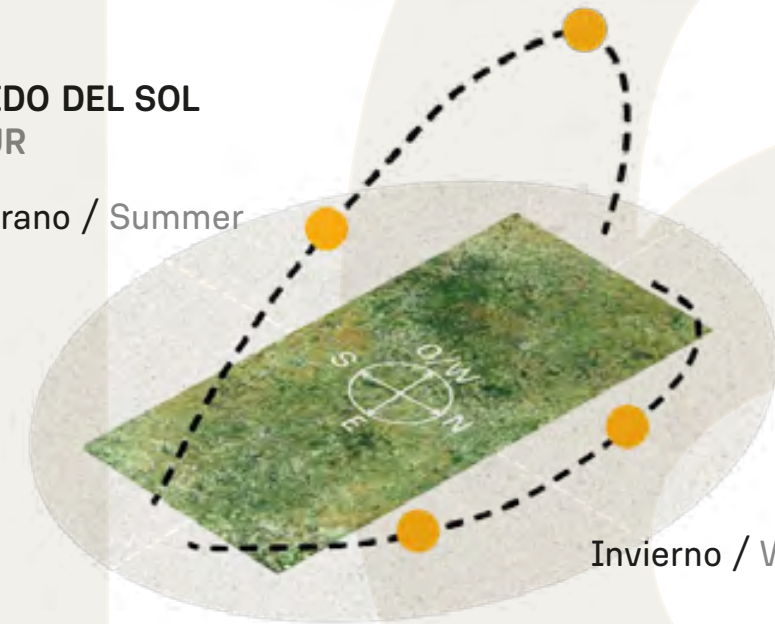

RECORRIDO DEL SOL SUN TOUR

Verano / Summer

Invierno / Winter