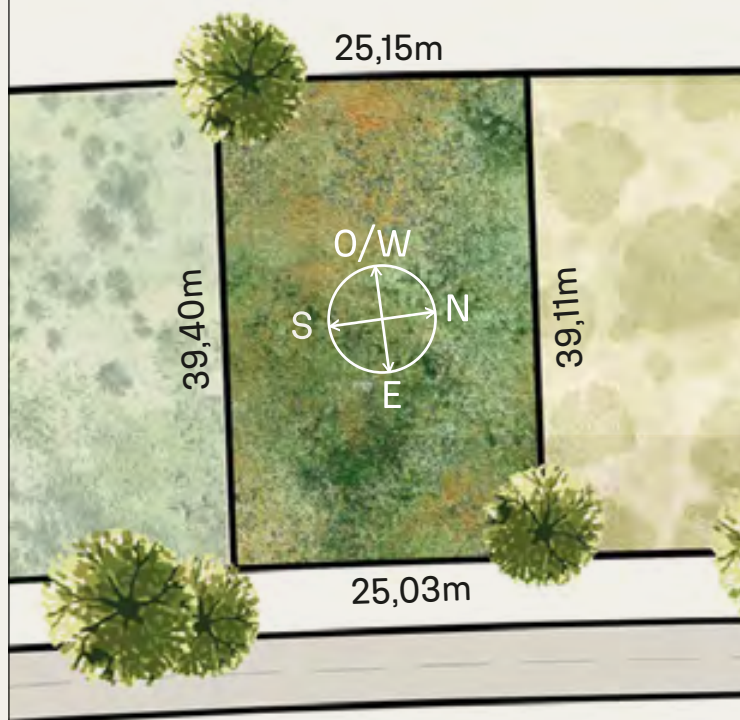

Tipa
Tipa Rosewood Tree

CAVAS DE LA TAHONA

+ INFO: 

B8

985m²

RECORRIDO DEL SOL SUN TOUR

Verano / Summer

Invierno / Winter