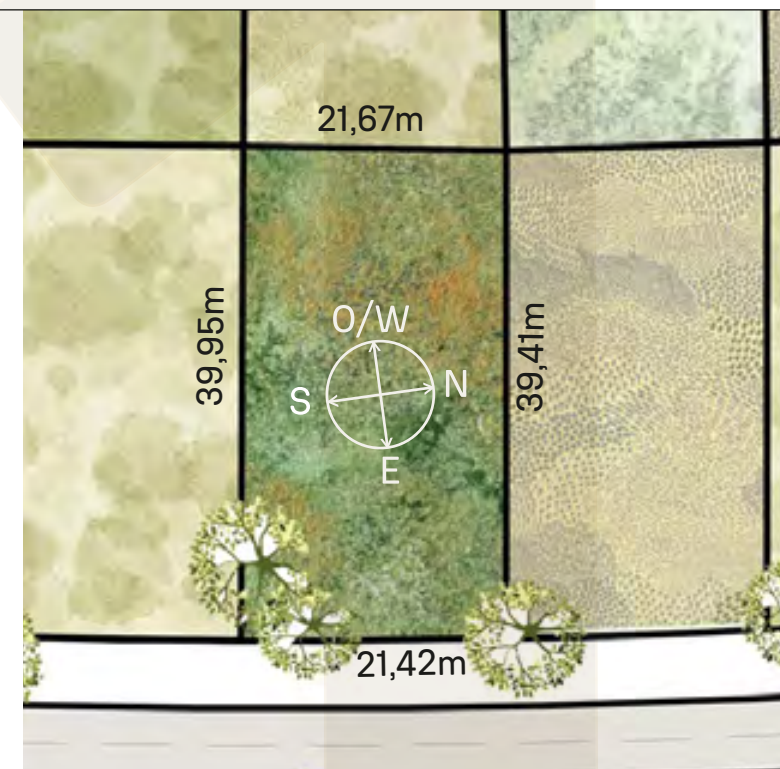

RECORRIDO DEL SOL SUN TOUR

Verano / Summer

VEGETACIÓN
CIRCUNDANTE
SURROUNDING
VEGETATION

Ibirapitá

CAVAS DE LA TAHONA

+ INFO: