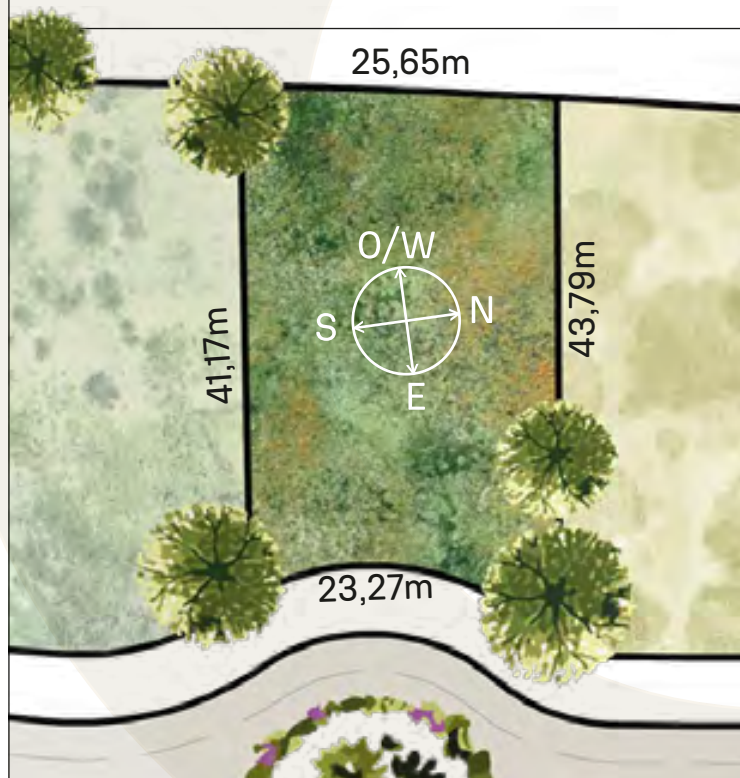

- Tipa / Tipa Rosewood Tree
- Timbó / Pacara Earpod Tree
- Agapanto / Agapanthus
- Viñedos / Vineyards

CAVAS DE LA TAHONA

+ INFO: 

C5

1011m²

RECORRIDO DEL SOL SUN TOUR

Verano / Summer

VEGETACIÓN CIRCUNDANTE SURROUNDING VEGETATION