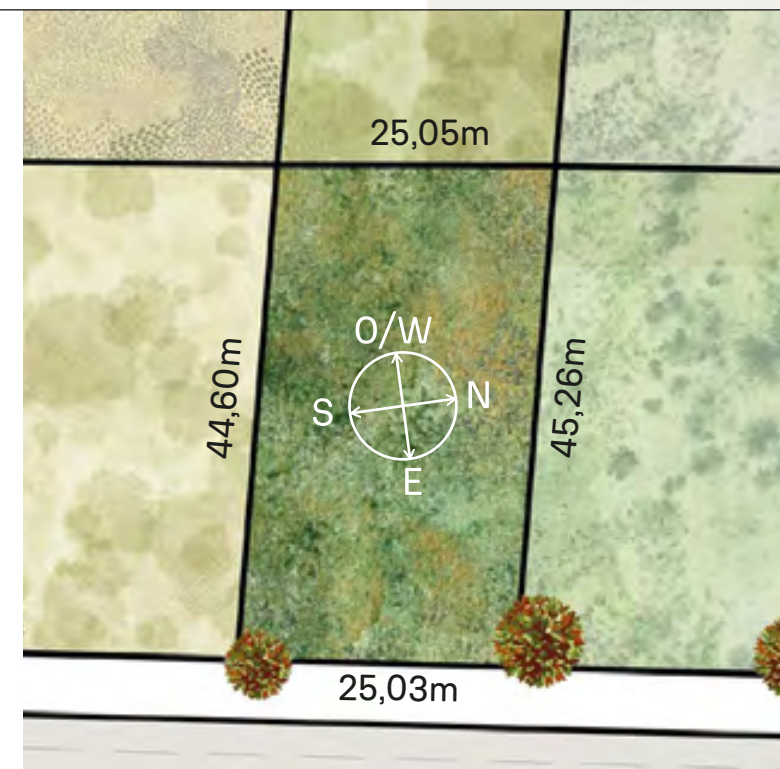

INDEX

P12

1123m²

RECORRIDO DEL SOL SUN TOUR

Verano / Summer

Invierno / Winter

VEGETACIÓN CIRCUNDANTE SURROUNDING VEGETATION

Ciprés Calvo / Bald Cypress