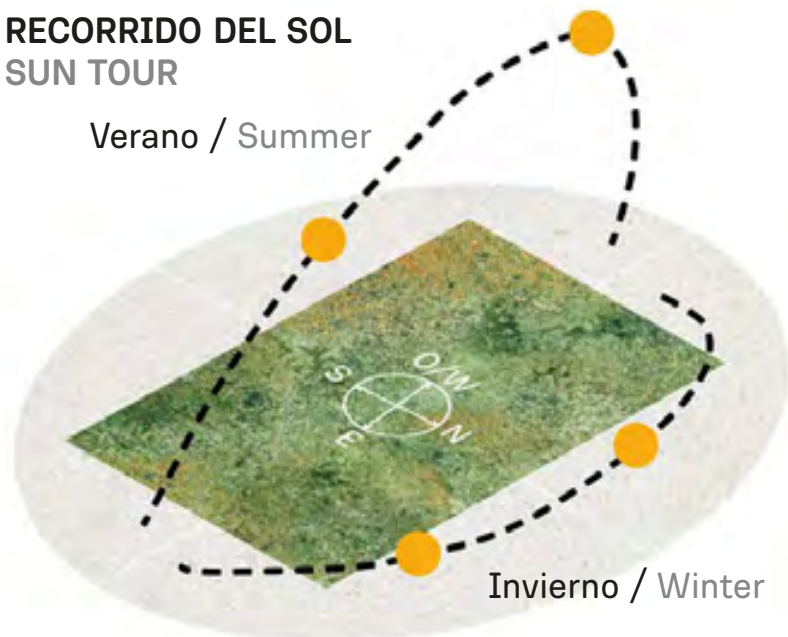

+ INFO: 

B6

994m²

VEGETACIÓN
CIRCUNDANTE
SURROUNDING
VEGETATION

Tipa
Tipa Rosewood Tree

CAVAS DE LA TAHONA

+ INFO: 

RECORRIDO DEL SOL
SUN TOUR

Verano / Summer

Invierno / Winter

B7

998m²

RECORRIDO DEL SOL SUN TOUR

Verano / Summer

INDEX

VEGETACIÓN
CIRCUNDANTE
SURROUNDING
VEGETATION