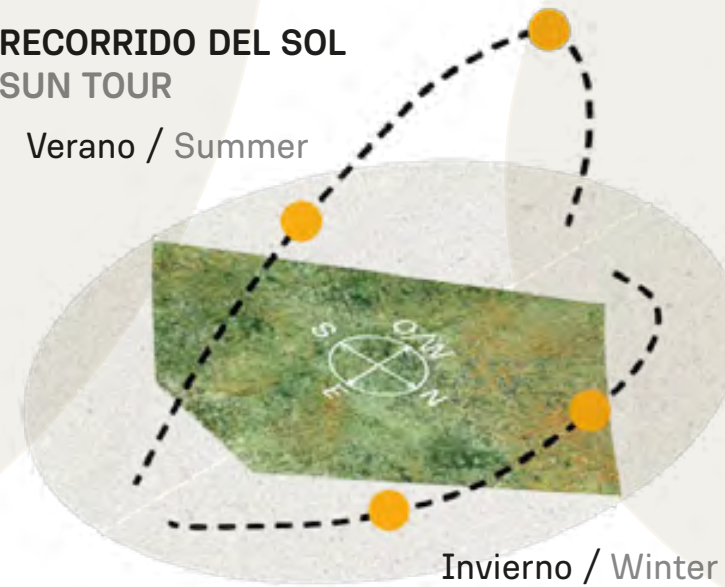

VEGETACIÓN CIRCUNDANTE SURROUNDING VEGETATION

Sauce Llorón / Weeping Willow

Francisco Álvarez / Luehea Divaricata

Brachichiton / Flame Bottletree

Arazá / Eugenia Spicata Tree

CAVAS DE LA TAHONA

+ INFO: 

1081m²

**RECORRIDO DEL SOL
SUN TOUR**

Verano / Summer

**VEGETACIÓN CIRCUNDANTE
SURROUNDING VEGETATION**

- Sauce Llorón / Weeping Willow 
- Francisco Álvarez / Luehea Divaricata 
- Brachichiton / Flame Bottle tree 
- Arazá / Eugenia Spicata Tree 