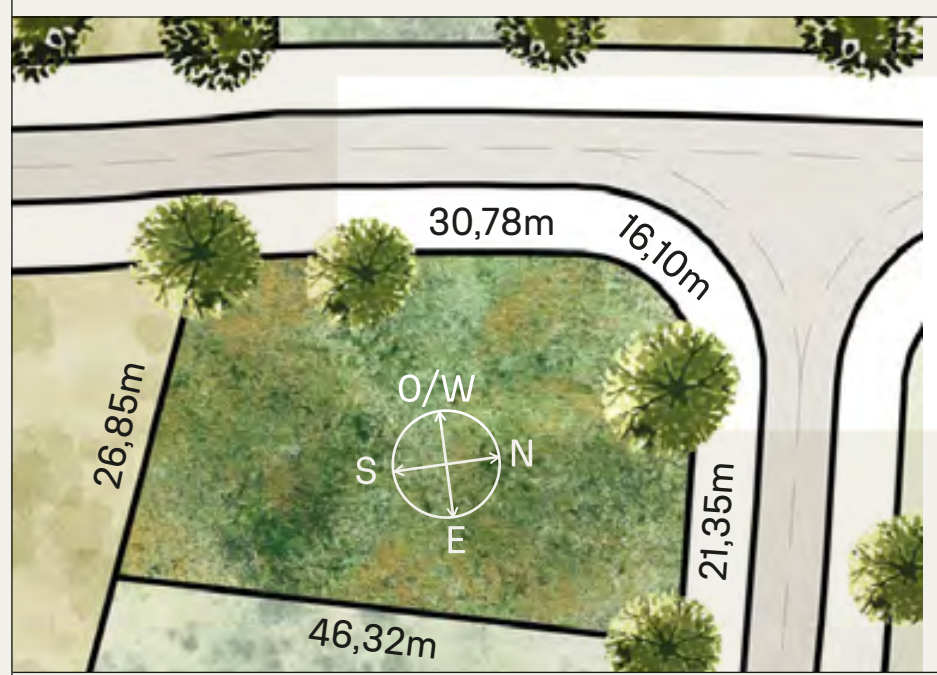

E2

1257m²

VEGETACIÓN CIRCUNDANTE SURROUNDING VEGETATION

Tipa / Tipa Rosewood Tree
Viñedos / Vineyards

CAVAS DE LA TAHONA

+ INFO:

RECORRIDO DEL SOL SUN TOUR

Verano / Summer

Invierno / Winter