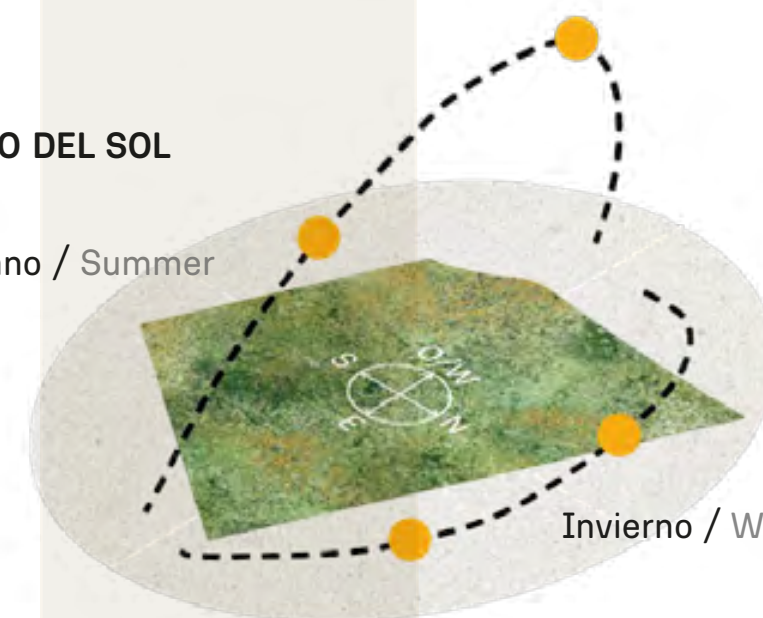

CAVAS DE LA TAHONA

+ INFO:

E1

1305m²

RECORRIDO DEL SOL SUN TOUR

Verano / Summer

Invierno / Winter

VEGETACIÓN CIRCUNDANTE SURROUNDING VEGETATION