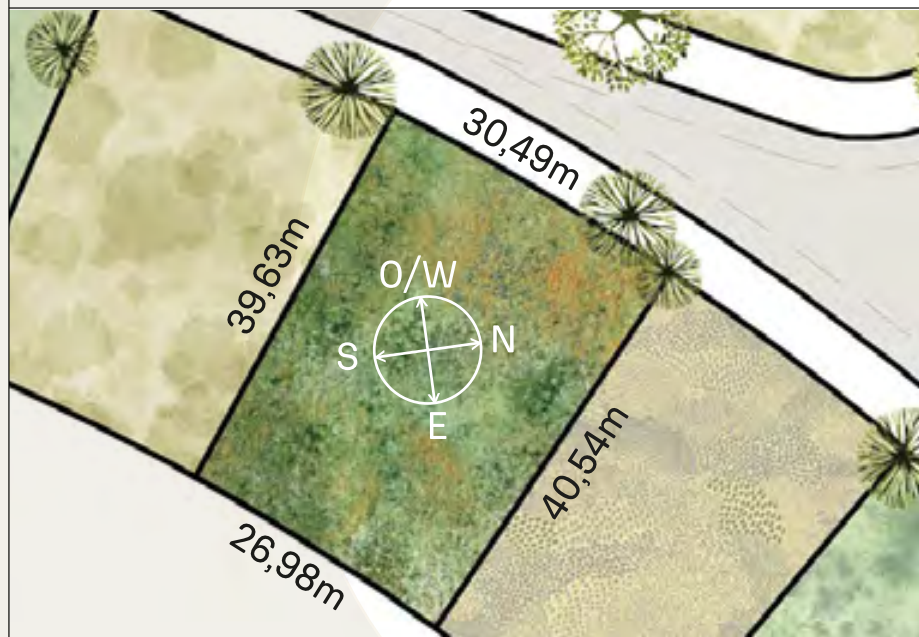

1182m²

VEGETACIÓN CIRCUNDANTE SURROUNDING VEGETATION

Sauce Llorón / Weeping Willow
Ibirapitá

CAVAS DE LA TAHONA

+ INFO:

RECORRIDO DEL SOL SUN TOUR

Verano / Summer

Invierno / Winter