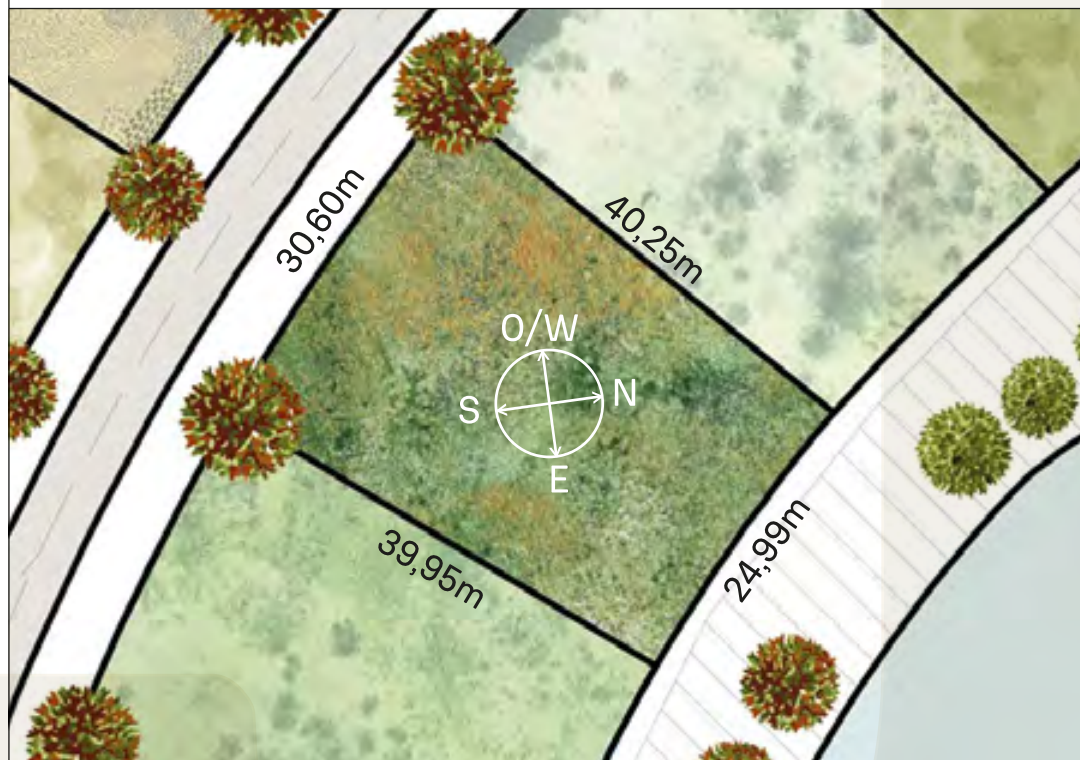

Ciprés Calvo / Bald Cypress
Sauce Eléctrico / Willow
Salix hybrid electroflexuosa

CAVAS DE LA TAHONA

+ INFO: 

J6

1114m²

RECORRIDO DEL SOL SUN TOUR

Verano / Summer

Invierno / Winter