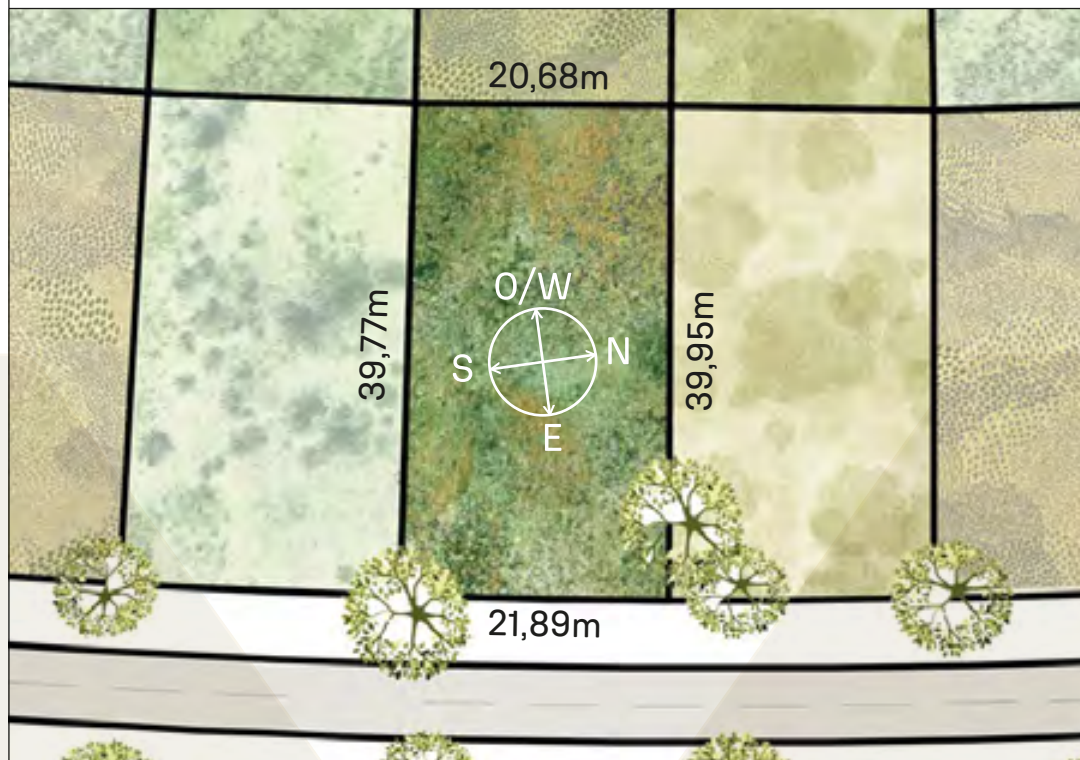

M18

845m²

RECORRIDO DEL SOL SUN TOUR

Verano / Summer

Invierno / Winter

VEGETACIÓN CIRCUNDANTE SURROUNDING VEGETATION

Ibirapitá

CAVAS DE LA TAHONA

+ INFO: