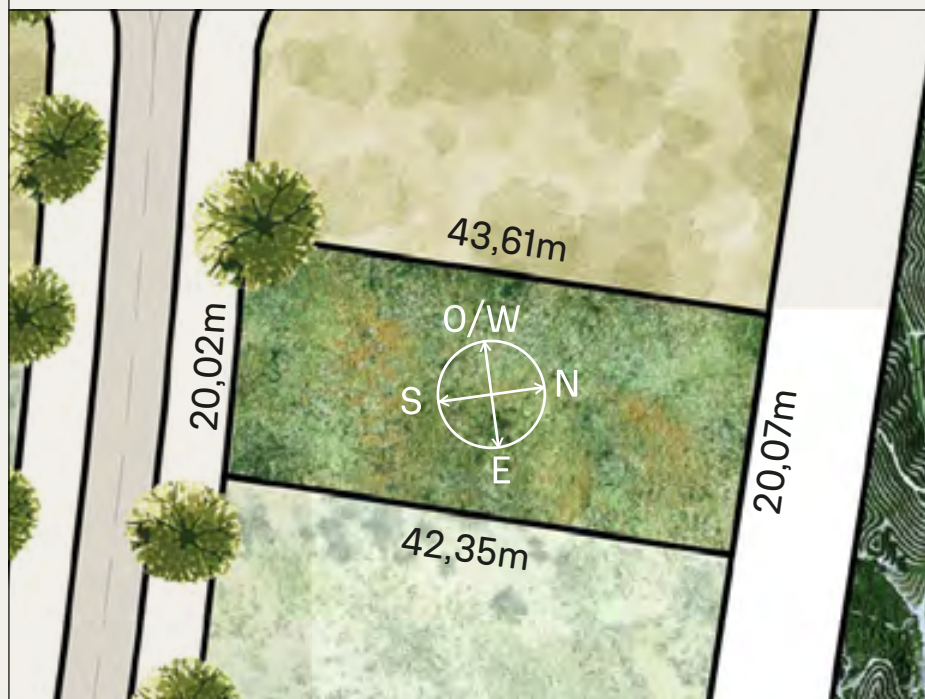

F2

860m²

VEGETACIÓN CIRCUNDANTE SURROUNDING VEGETATION

Tipa / Tipa Rosewood Tree
Viñedos / Vineyards

CAVAS DE LA TAHONA

+ INFO:

RECORRIDO DEL SOL SUN TOUR

Verano / Summer

Invierno / Winter