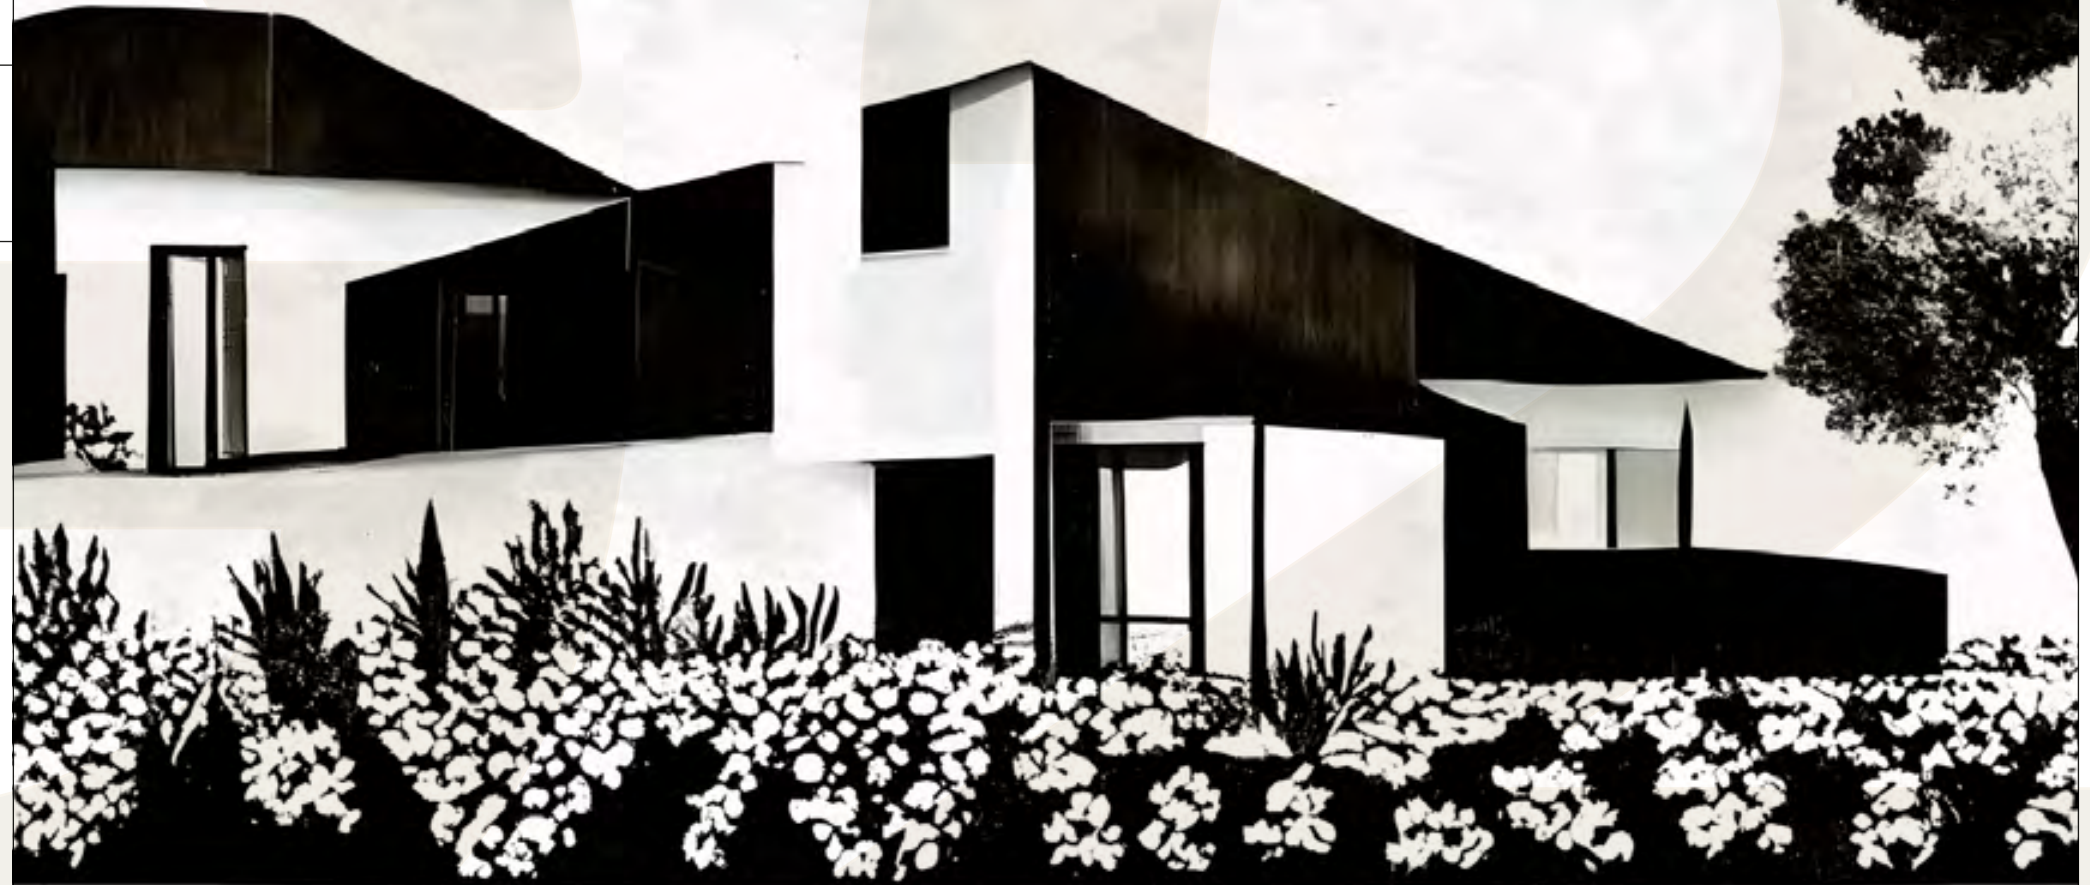

Fresno / Ash Tree
Viñedos / Vineyards

CAVAS DE LA TAHONA

+ INFO:

G2

938m²

INDEX

RECORRIDO DEL SOL SUN TOUR

Verano / Summer