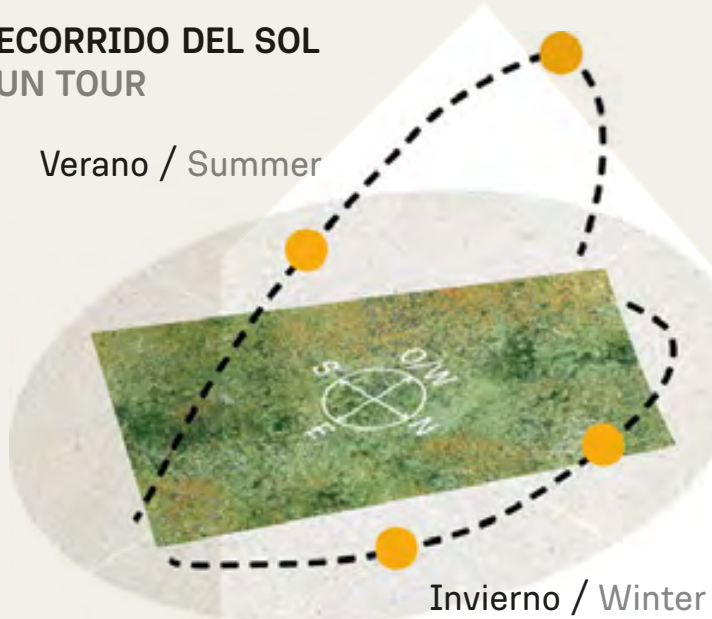

Viñedos / Vineyards
Álamo piramidal / Lombardy Poplar
Ceibo / Cockspur Coral Tree

CAVAS DE LA TAHONA

+ INFO:

K2

1127m²

VEGETACIÓN CIRCUNDANTE SURROUNDING VEGETATION

Álamo piramidal / Lombardy Poplar
Ceibo / Cockspur Coral Tree
Ibirapitá

CAVAS DE LA TAHONA

+ INFO: 

RECORRIDO DEL SOL SUN TOUR

Verano / Summer

Invierno / Winter

K3

1321m²

RECORRIDO DEL SOL SUN TOUR

Verano / Summer

Invierno / Winter

INDEX

VEGETACIÓN CIRCUNDANTE SURROUNDING VEGETATION

Álamo piramidal / Lombardy Poplar
Ceibo / Cockspur Coral Tree
Ibirapitá

CAVAS DE LA TAHONA

+ INFO:

K4