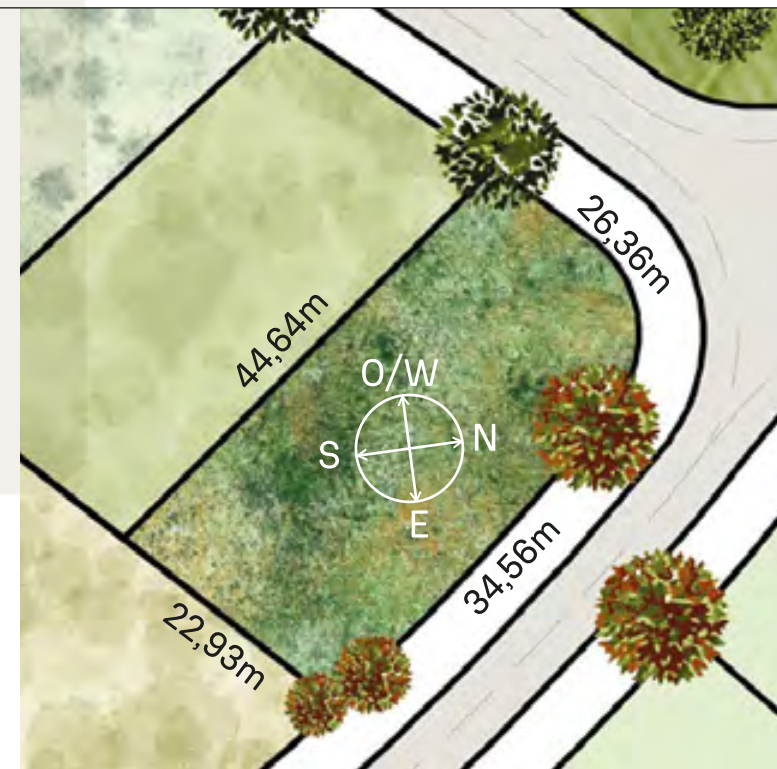

VEGETACIÓN CIRCUNDANTE SURROUNDING VEGETATION

Fresno / Ash Tree

Ciprés Calvo / Bald Cypress

CAVAS DE LA TAHONA

+ INFO: