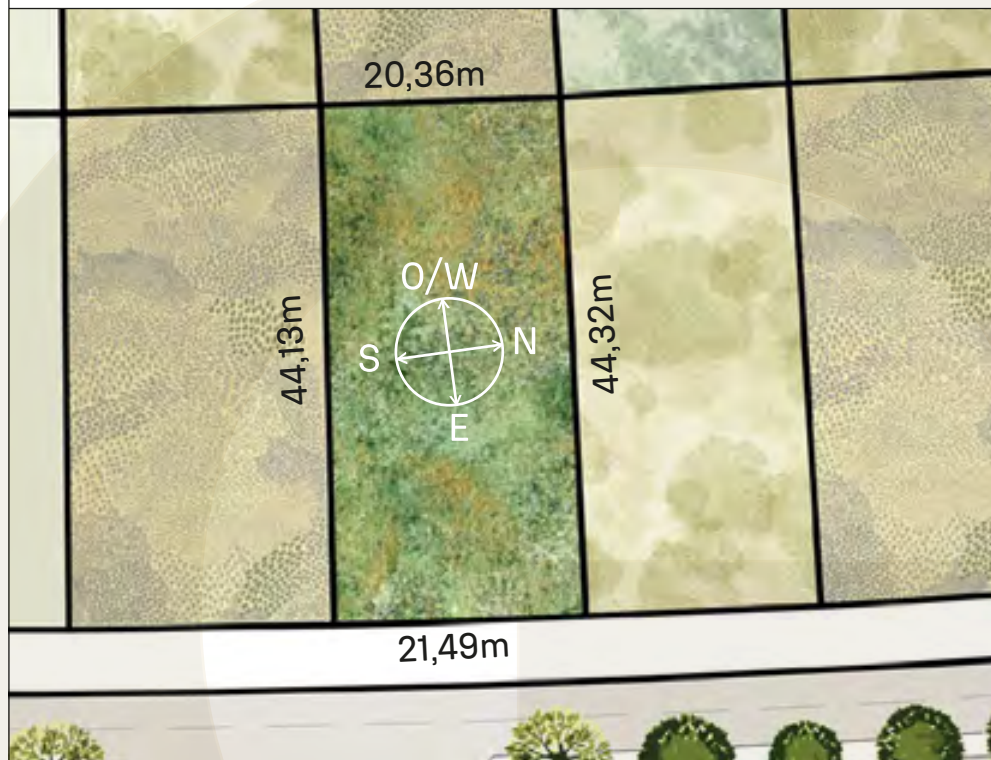

Viñedos / Vineyards
Álamo Piramidal / Lombardy Poplar
Ceibo / Cockspur Coral Tree

CAVAS DE LA TAHONA

+ INFO: 

G17

926m²

RECORRIDO DEL SOL SUN TOUR

Verano / Summer

Invierno / Winter