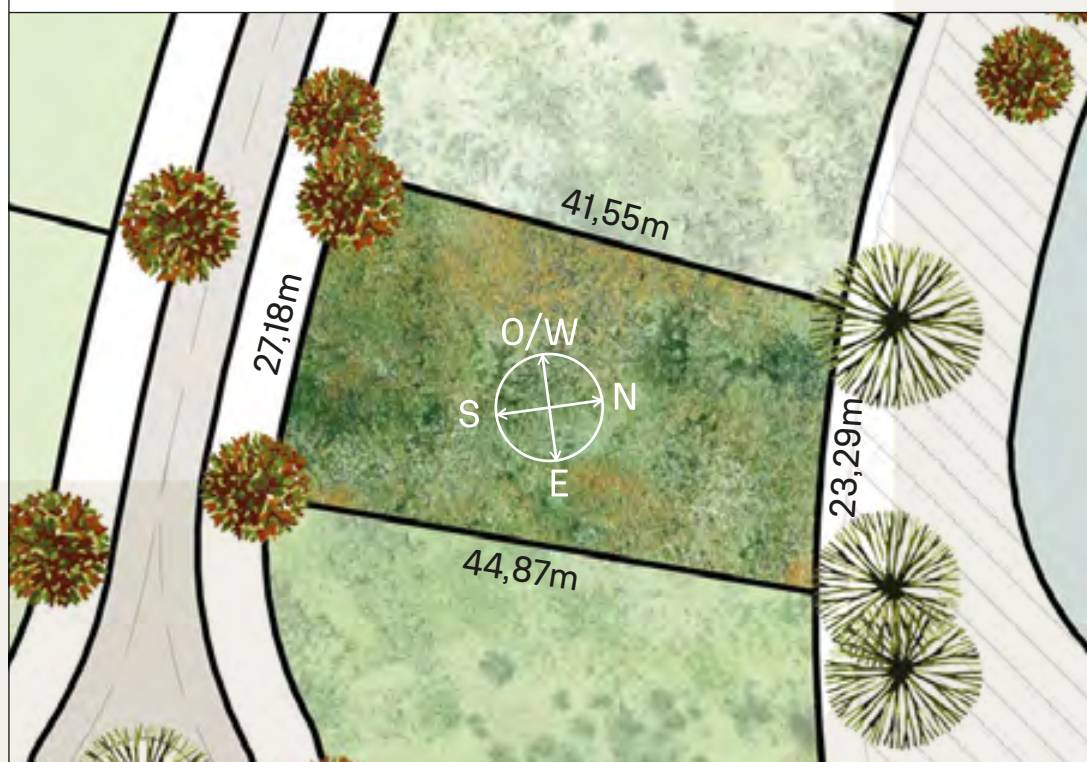

1083m²

RECORRIDO DEL SOL SUN TOUR

Verano / Summer

Invierno / Winter

VEGETACIÓN CIRCUNDANTE SURROUNDING VEGETATION

Ciprés Calvo / Bald Cypress
Sauce Llorón / Weeping Willow

CAVAS DE LA TAHONA

+ INFO: