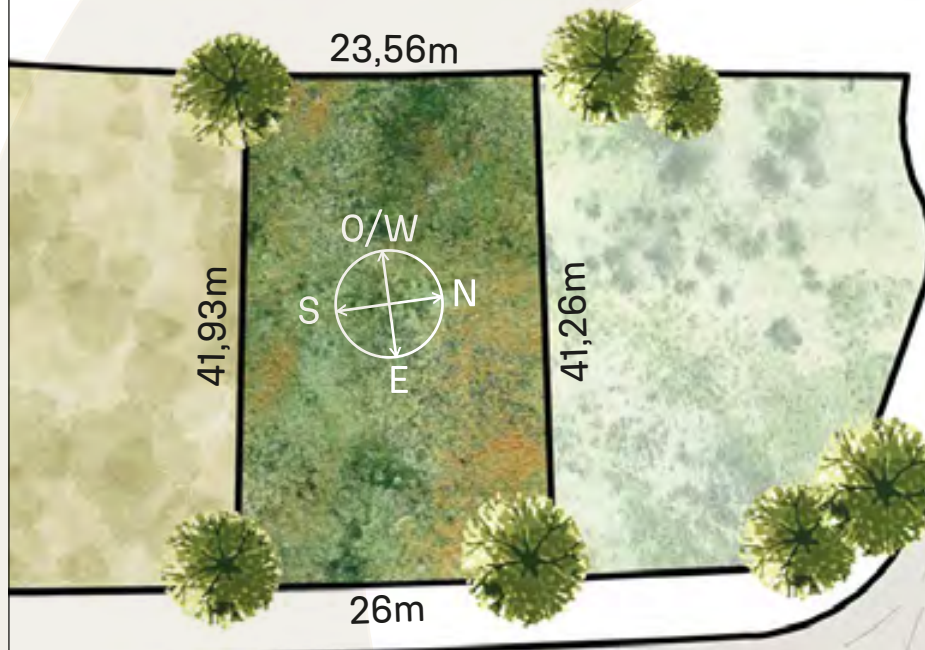

1028m²

VEGETACIÓN CIRCUNDANTE SURROUNDING VEGETATION

Tipa / Tipa Rosewood
Olivo / Olive Tree

CAVAS DE LA TAHONA

+ INFO:

RECORRIDO DEL SOL SUN TOUR

Verano / Summer

Invierno / Winter