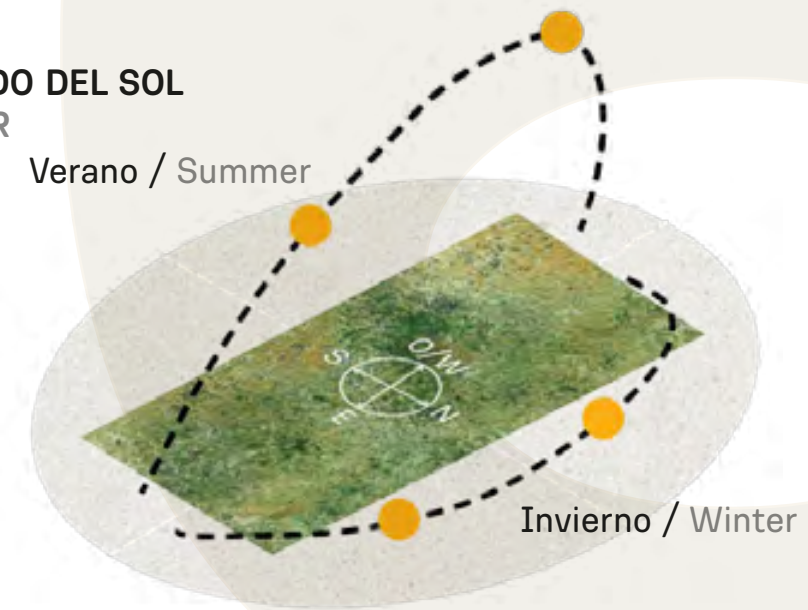

INDEX

VEGETACIÓN CIRCUNDANTE SURROUNDING VEGETATION

Álamo piramidal / Lombardy Poplar
Ceibo / Cockspur Coral Tree

CAVAS DE LA TAHONA

+ INFO: 

M5

908m²

RECORRIDO DEL SOL SUN TOUR

Verano / Summer

Invierno / Winter

VEGETACIÓN CIRCUNDANTE SURROUNDING VEGETATION

Álamo piramidal / Lombardy Poplar
Ceibo / Cockspur Coral Tree

CAVAS DE LA TAHONA

+ INFO: 

M6

931m²

INDEX 

RECORRIDO DEL SOL SUN TOUR

Verano / Summer

Invierno / Winter

VEGETACIÓN CIRCUNDANTE SURROUNDING VEGETATION

Álamo piramidal / Lombardy Poplar
Ceibo / Cockspur Coral Tree

CAVAS DE LA TAHONA

+ INFO: 