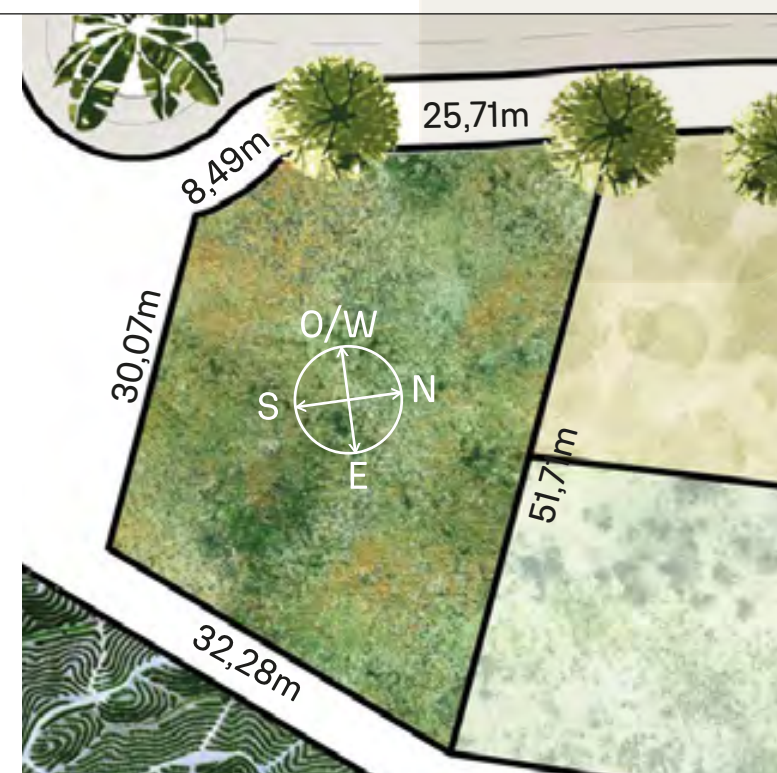

CAVAS DE LA TAHONA

+ INFO:

E1

1305m²

RECORRIDO DEL SOL SUN TOUR

Verano / Summer

Invierno / Winter

VEGETACIÓN CIRCUNDANTE SURROUNDING VEGETATION