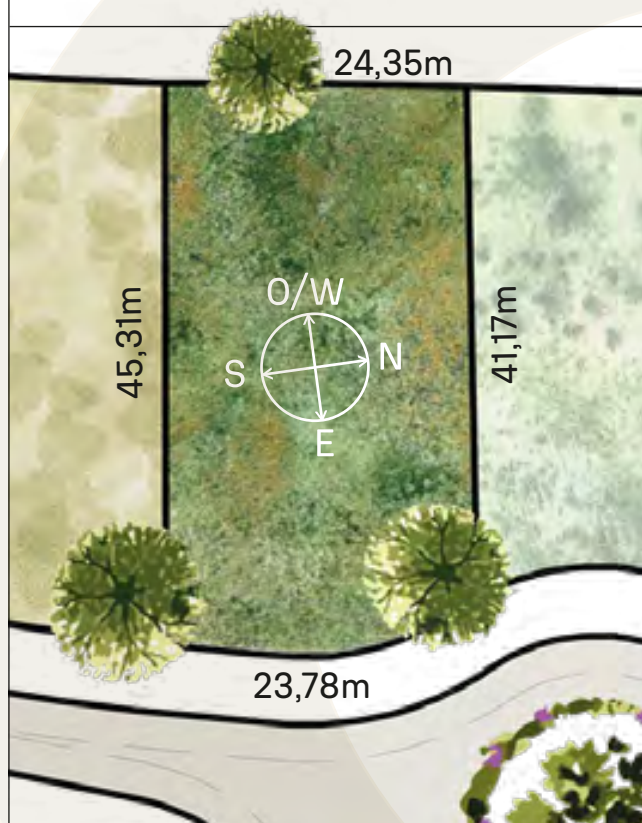

Viñedos
Vineyards

CAVAS DE LA TAHONA

+ INFO: 

C4

1119m²

RECORRIDO DEL SOL SUN TOUR

Verano / Summer

VEGETACIÓN CIRCUNDANTE SURROUNDING VEGETATION