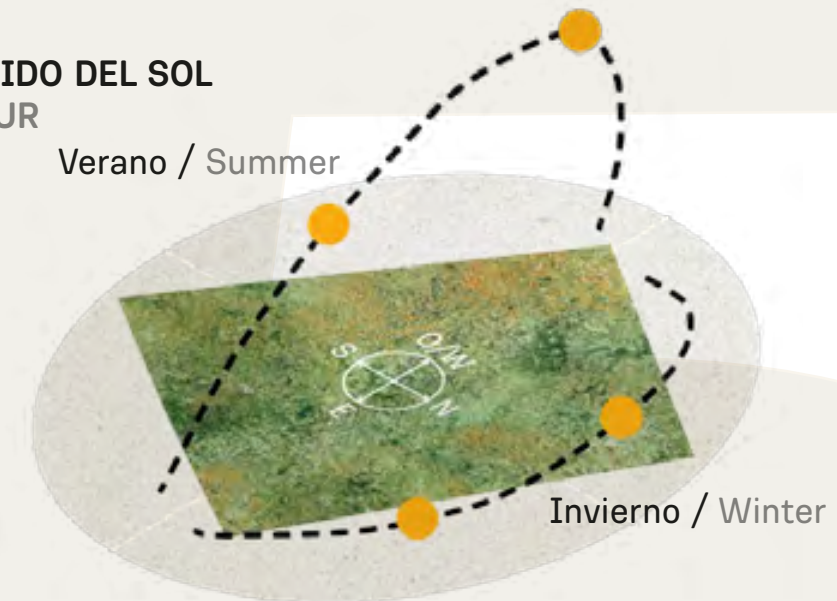

+ INFO:

K5

1180m²

INDEX 

RECORRIDO DEL SOL
SUN TOUR

Verano / Summer

Invierno / Winter

VEGETACIÓN
CIRCUNDANTE
SURROUNDING
VEGETATION