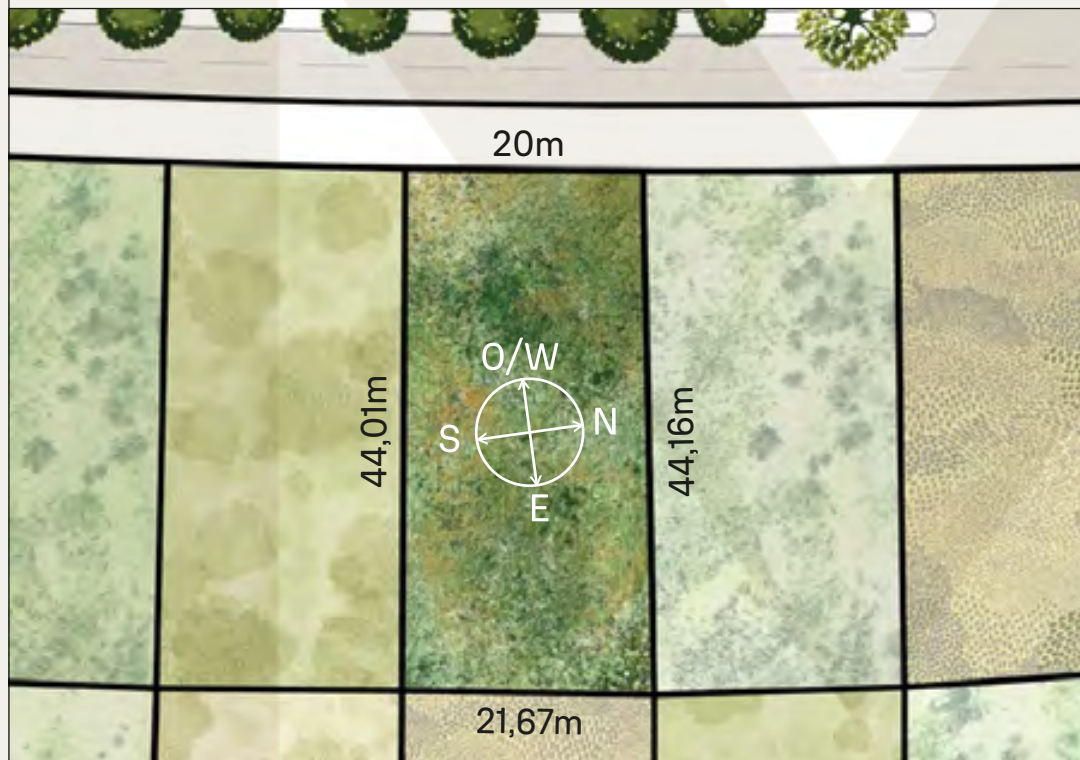

INDEX

VEGETACIÓN CIRCUNDANTE SURROUNDING VEGETATION

Álamo piramidal / Lombardy Poplar
Ceibo / Cockspur Coral Tree

CAVAS DE LA TAHONA

+ INFO: 

M5

908m²

RECORRIDO DEL SOL SUN TOUR