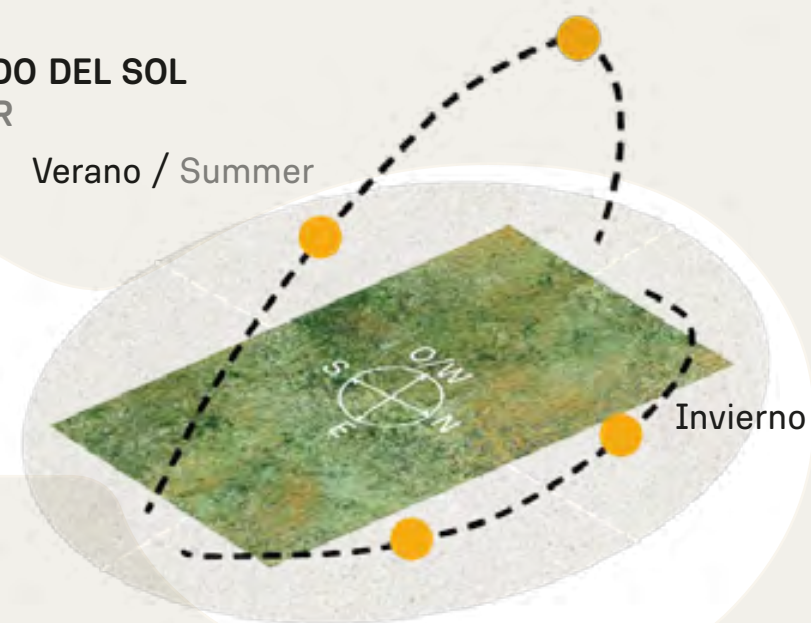

+ INFO: 

P4

1042m²

RECORRIDO DEL SOL SUN TOUR

Verano / Summer

Invierno / Winter

VEGETACIÓN CIRCUNDANTE SURROUNDING VEGETATION

Ibirapitá

CAVAS DE LA TAHONA

+ INFO:

P5

1049m²

RECORRIDO DEL SOL
SUN TOUR

Verano / Summer

Invierno / Winter

VEGETACIÓN CIRCUNDANTE
SURROUNDING VEGETATION

Ibirapitá

CAVAS DE LA TAHONA

+ INFO: 

P6

1135m²

RECORRIDO DEL SOL SUN TOUR

Verano / Summer

Invierno / Winter