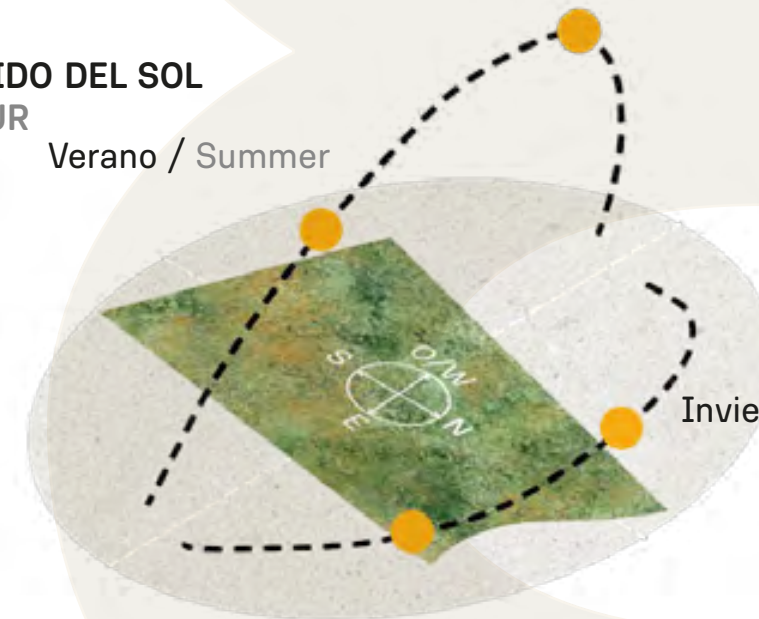

+ INFO:

Q7

1221m²

VEGETACIÓN
CIRCUNDANTE
SURROUNDING
VEGETATION

Ciprés Calvo / Bald Cypress

CAVAS DE LA TAHONA

+ INFO:

RECORRIDO DEL SOL
SUN TOUR

Verano / Summer

Q8

1042m²

INDEX 

RECORRIDO DEL SOL SUN TOUR

Verano / Summer

Invierno / Winter

VEGETACIÓN CIRCUNDANTE SURROUNDING VEGETATION