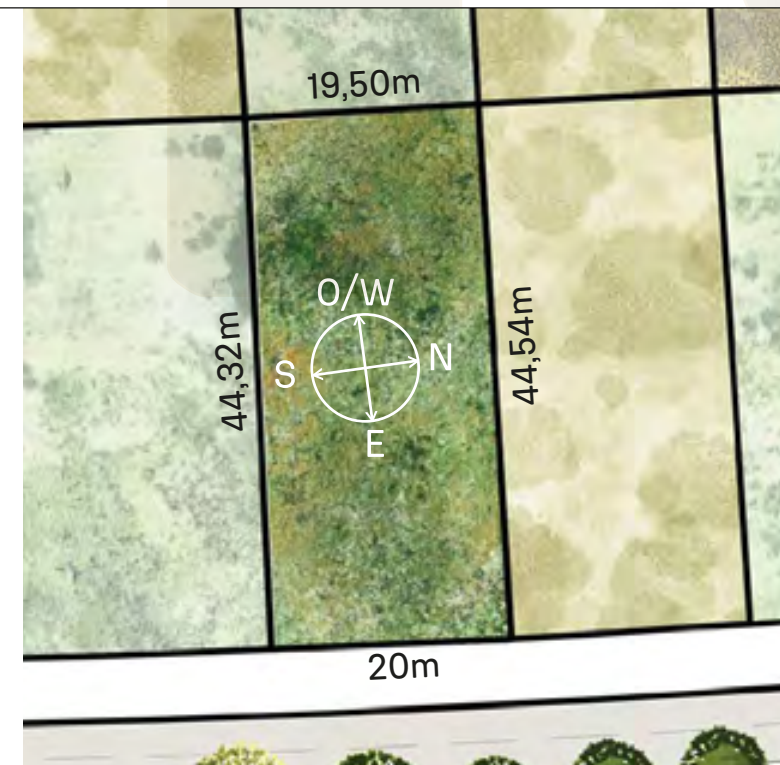

G16

878m²

Small text at the bottom of the rendering, including project details and contact information.

INDEX

RECORRIDO DEL SOL SUN TOUR

Verano / Summer

Invierno / Winter

VEGETACIÓN CIRCUNDANTE SURROUNDING VEGETATION

Viñedos / Vineyards
Álamo Piramidal / Lombardy Poplar
Ceibo / Cockspur Coral Tree

CAVAS DE LA TAHONA

+ INFO: