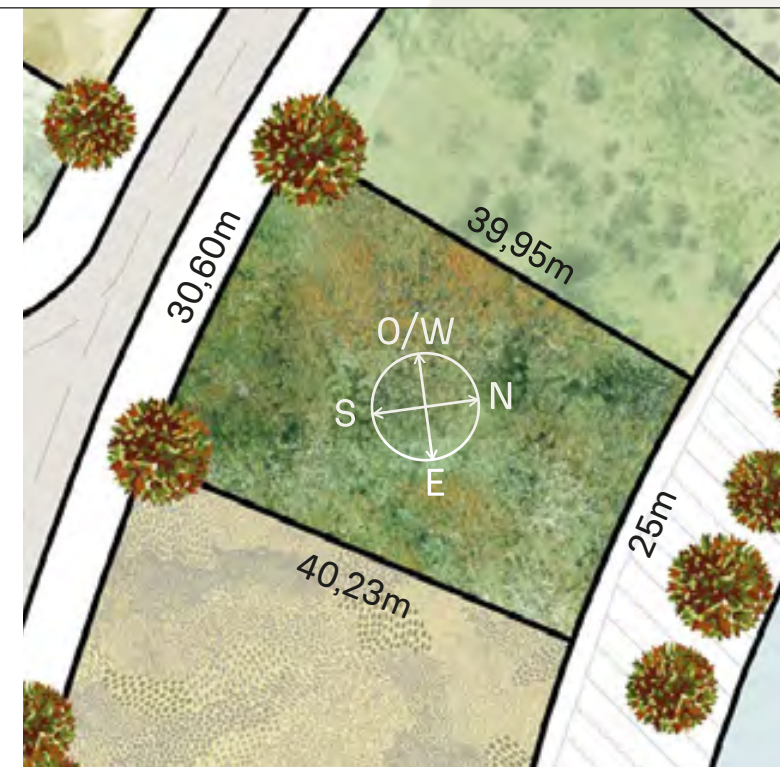

VEGETACIÓN CIRCUNDANTE SURROUNDING VEGETATION

Ciprés Calvo / Bald Cypress

CAVAS DE LA TAHONA

+ INFO: