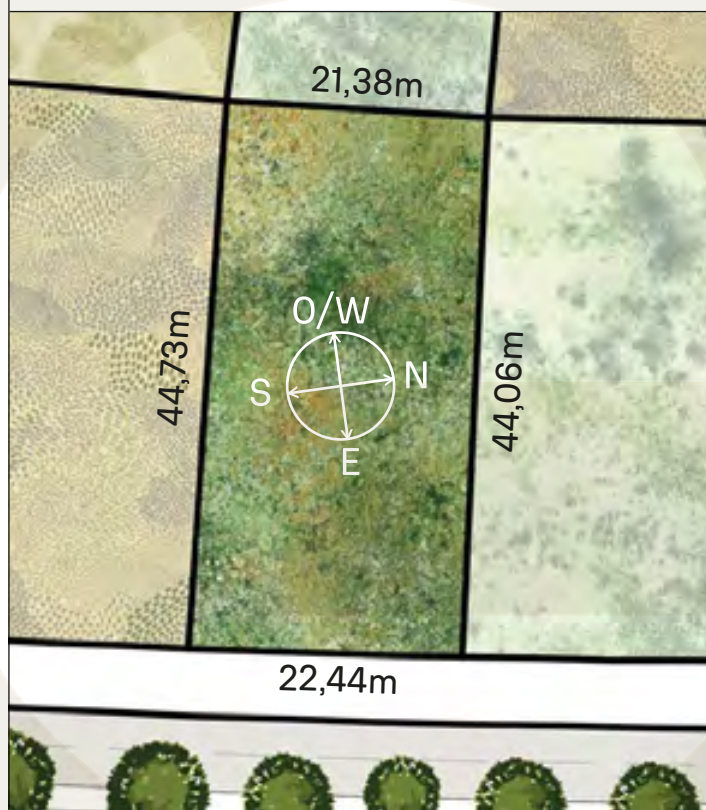

Verano / Summer

Invierno / Winter

VEGETACIÓN CIRCUNDANTE SURROUNDING VEGETATION

Álamo Piramidal / Lombardy Poplar
Ceibo / Cockspur Coral Tree

CAVAS DE LA TAHONA

+ INFO: 

G21

973m²