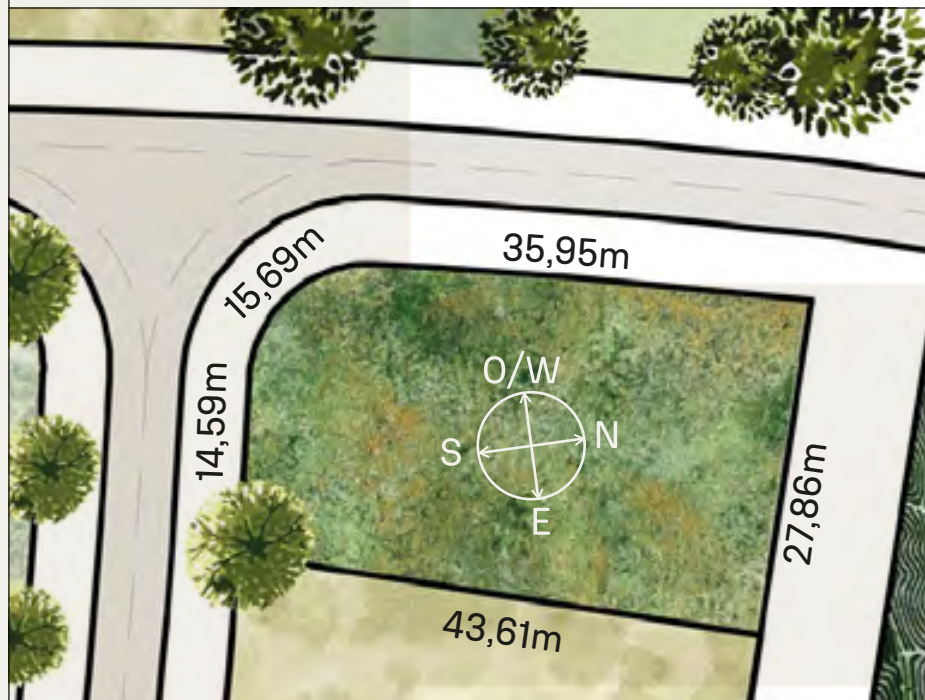

F1

1159m²

VEGETACIÓN CIRCUNDANTE SURROUNDING VEGETATION

Tipa / Tipa Rosewood Tree
Fresno / Ash Tree
Viñedos / Vineyards

CAVAS DE LA TAHONA

+ INFO:

RECORRIDO DEL SOL SUN TOUR

Verano / Summer

Invierno / Winter