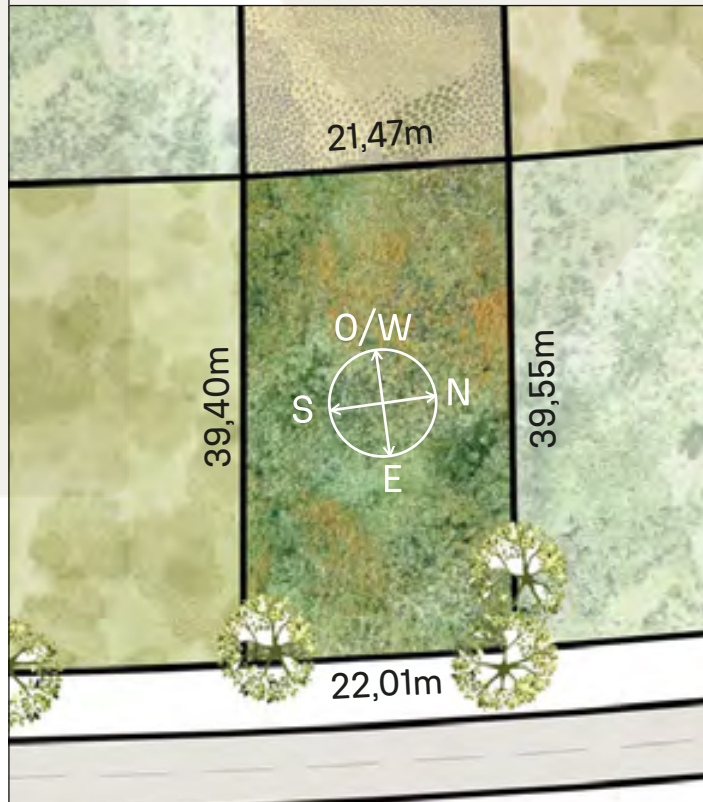

Invierno / Winter

VEGETACIÓN CIRCUNDANTE SURROUNDING VEGETATION

Ibirapitá

CAVAS DE LA TAHONA

+ INFO: 

M15

858m²

RECORRIDO DEL SOL SUN TOUR