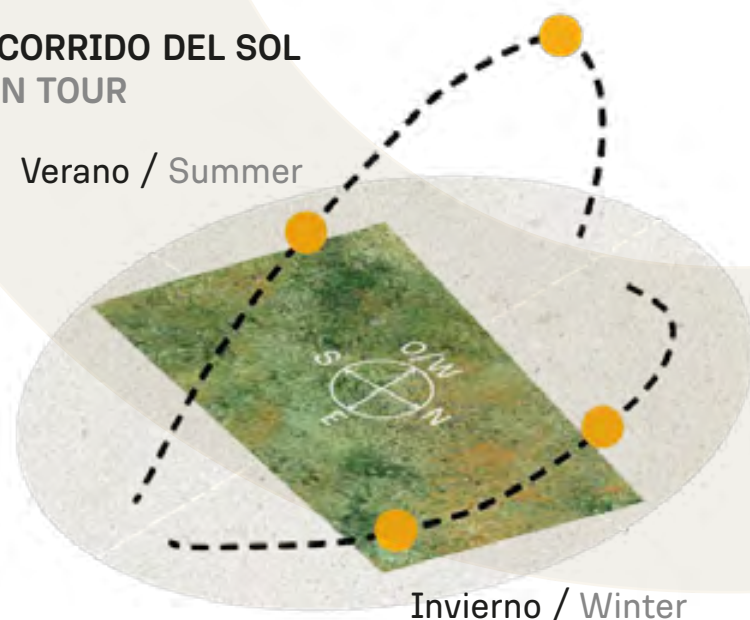

RECORRIDO DEL SOL
SUN TOUR

Verano / Summer

Invierno / Winter