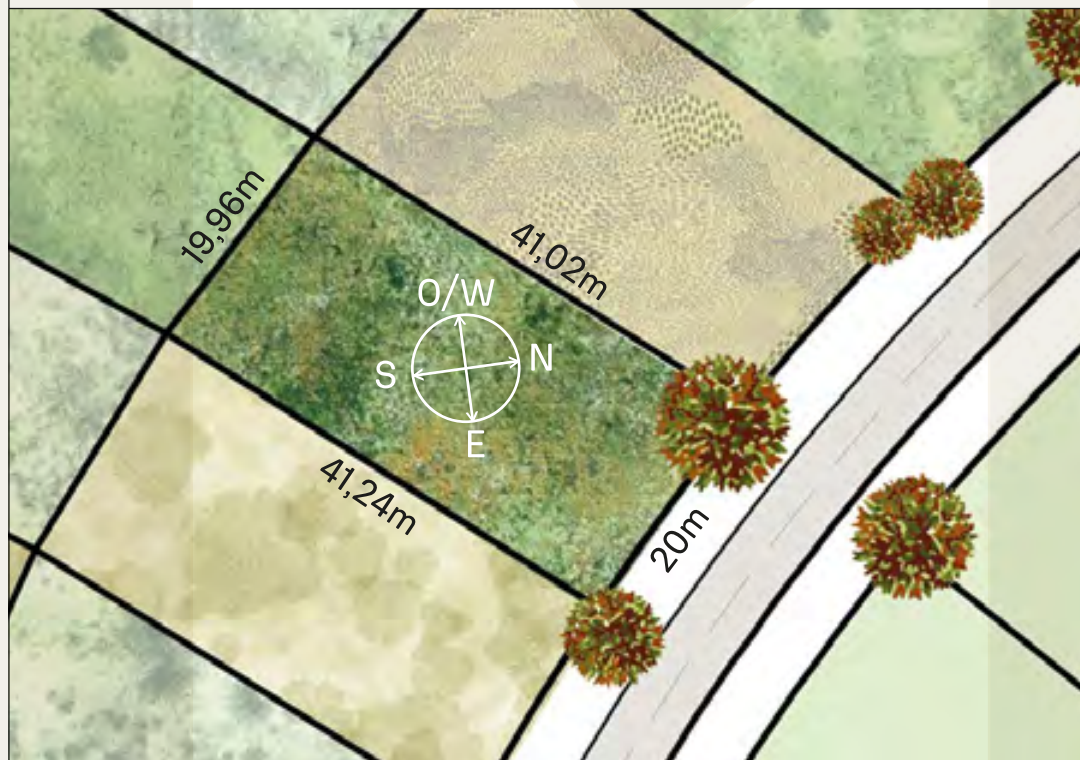

116

816m²

INDEX

RECORRIDO DEL SOL
SUN TOUR

Verano / Summer