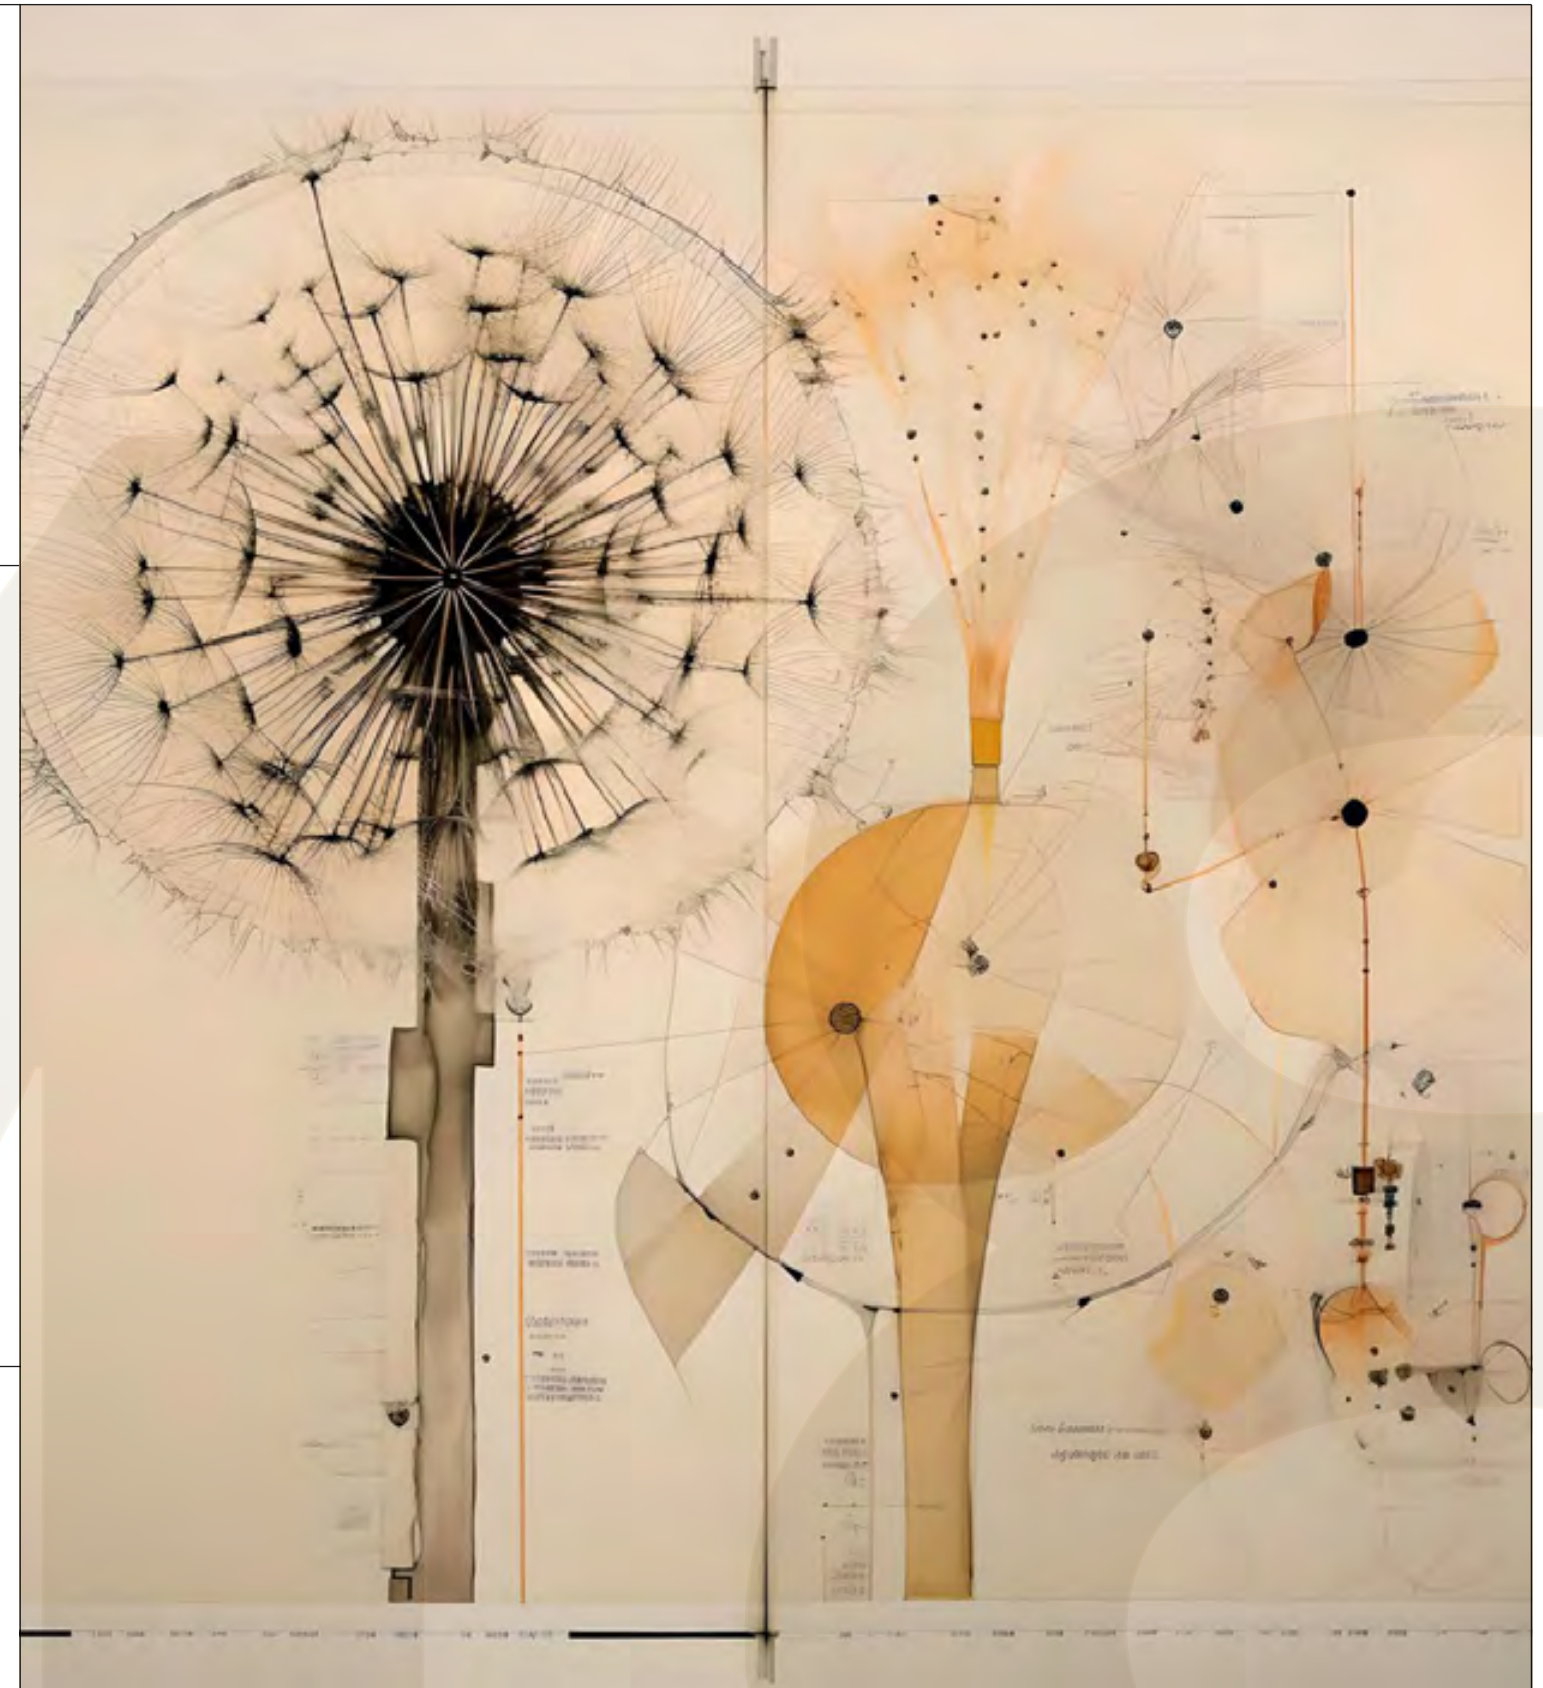

+ INFO:

M8

865m²

RECORRIDO DEL SOL SUN TOUR

Verano / Summer

INDEX

VEGETACIÓN CIRCUNDANTE SURROUNDING VEGETATION

Álamo piramidal / Lombardy Poplar
Ceibo / Cockspur Coral Tree