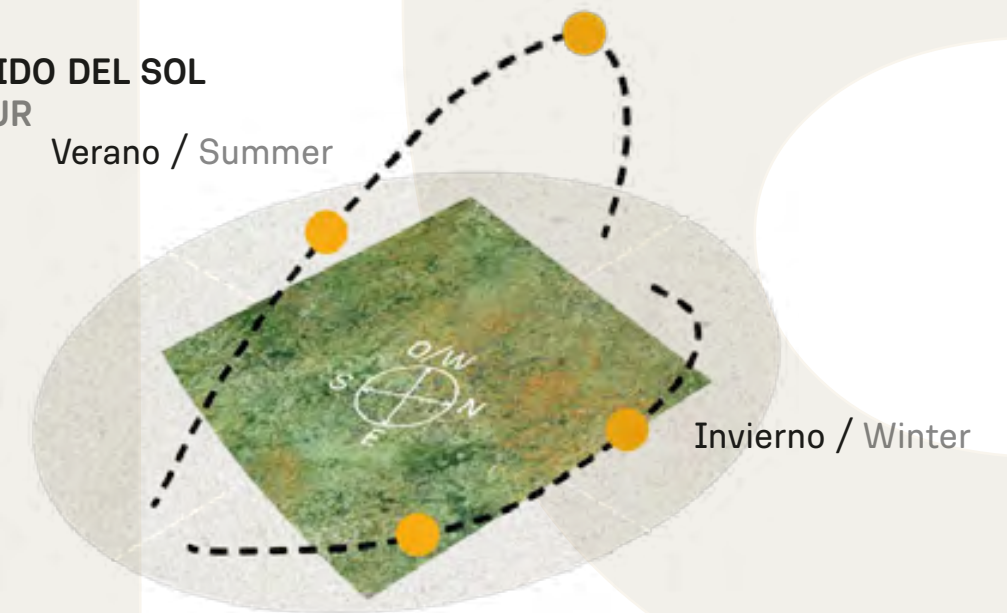

RECORRIDO DEL SOL
SUN TOUR

Verano / Summer

Invierno / Winter