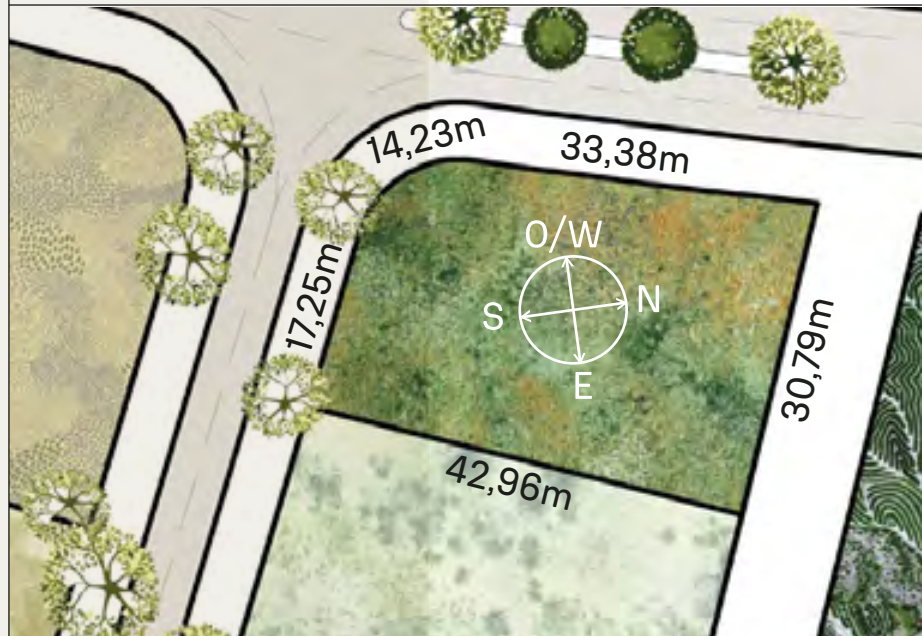

1177m²

**VEGETACIÓN CIRCUNDANTE
SURROUNDING VEGETATION**

Viñedos / Vineyards
Álamo piramidal / Lombardy Poplar
Ceibo / Cockspur Coral Tree
Ibirapitá

CAVAS DE LA TAHONA

+ INFO:

**RECORRIDO DEL SOL
SUN TOUR**

Verano / Summer

Invierno / Winter