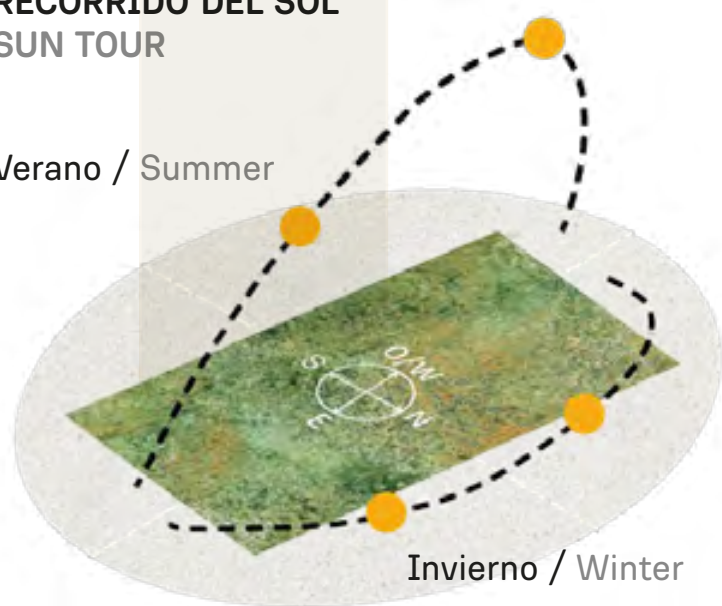

M18

845m²

RECORRIDO DEL SOL SUN TOUR

Verano / Summer

Invierno / Winter

VEGETACIÓN CIRCUNDANTE SURROUNDING VEGETATION

Ibirapitá

CAVAS DE LA TAHONA

+ INFO: 

M19

882m²

RECORRIDO DEL SOL SUN TOUR

Verano / Summer

INDEX

VEGETACIÓN CIRCUNDANTE
SURROUNDING VEGETATION

Ibirapitá

CAVAS DE LA TAHONA

+ INFO: 

M20

914m²

RECORRIDO DEL SOL SUN TOUR

Verano / Summer

VEGETACIÓN CIRCUNDANTE SURROUNDING VEGETATION

Ibirapitá