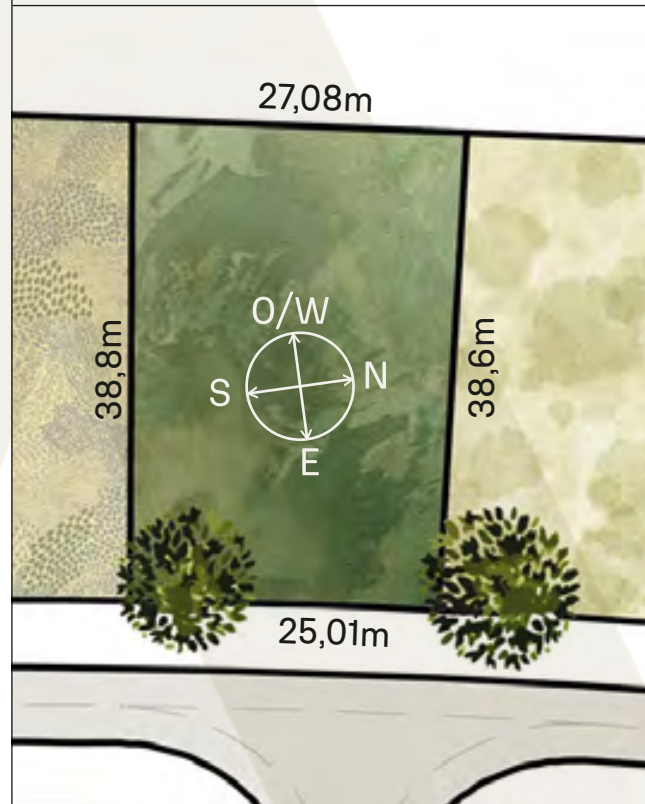

CAVAS DE LA TAHONA

+ INFO:

RECORRIDO DEL SOL
SUN TOUR

Verano / Summer

A4

1007m²

RECORRIDO DEL SOL SUN TOUR

Verano / Summer