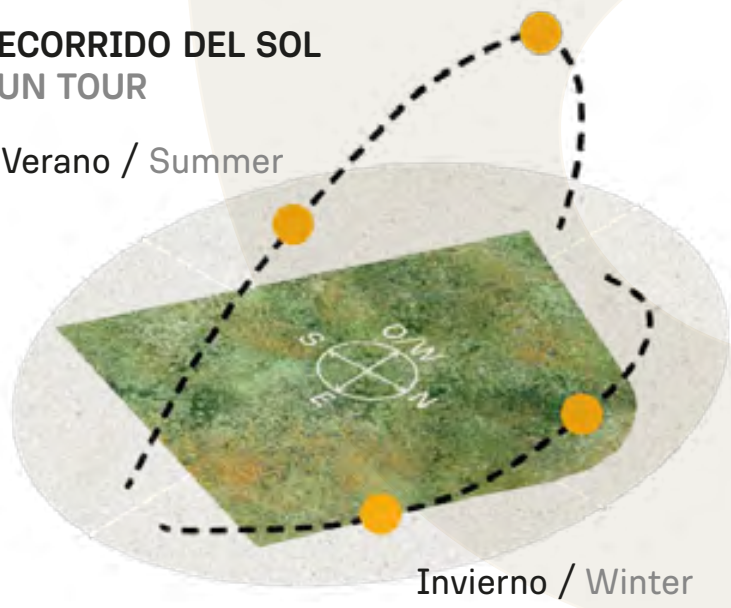

RECORRIDO DEL SOL SUN TOUR

Verano / Summer

Invierno / Winter

VEGETACIÓN CIRCUNDANTE SURROUNDING VEGETATION

- Timbó / Pacara Earpod Tree
- Fresno / Ash Tree
- Ciprés Calvo / Bald Cypress

CAVAS DE LA TAHONA

+ INFO: