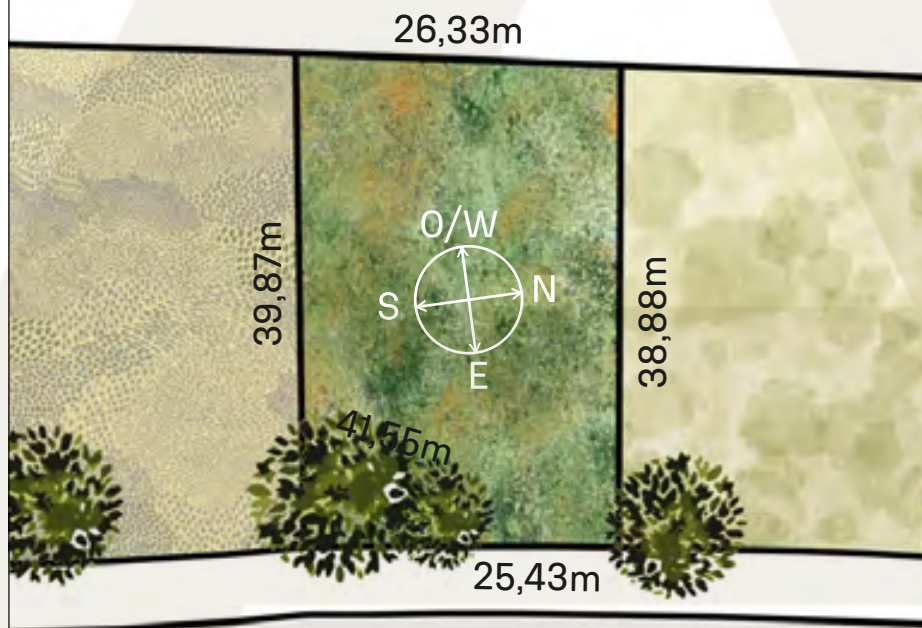

A3

1017m²

VEGETACIÓN
CIRCUNDANTE
SURROUNDING
VEGETATION

Fresno
Ash Tree

CAVAS DE LA TAHONA

+ INFO:

RECORRIDO DEL SOL
SUN TOUR

Verano / Summer