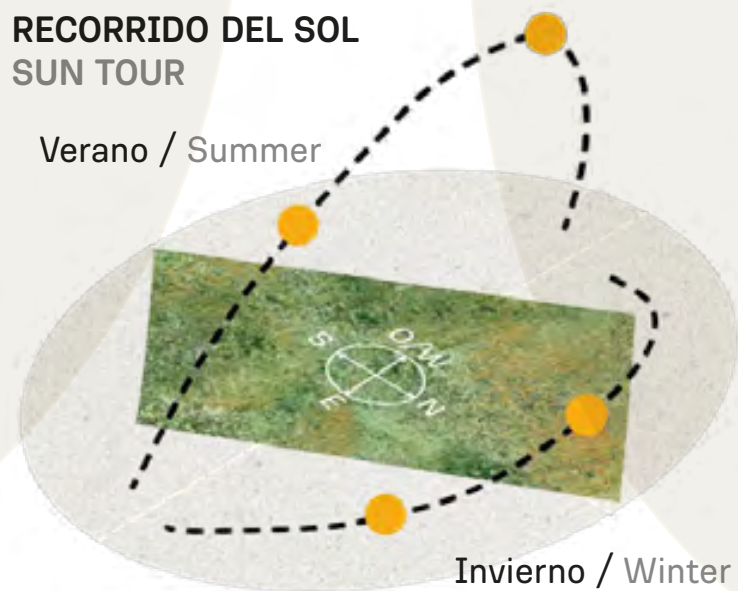

CAVAS DE LA TAHONA

+ INFO:

06

1056m²

RECORRIDO DEL SOL SUN TOUR

Verano / Summer

Invierno / Winter

VEGETACIÓN CIRCUNDANTE SURROUNDING VEGETATION

Sauce Llorón / Weeping Willow
Francisco Álvarez / Luehea Divaricata
Brachichiton / Flame Bottle tree

CAVAS DE LA TAHONA

+ INFO:

07

1089m²

RECORRIDO DEL SOL SUN TOUR

Verano / Summer

INDEX