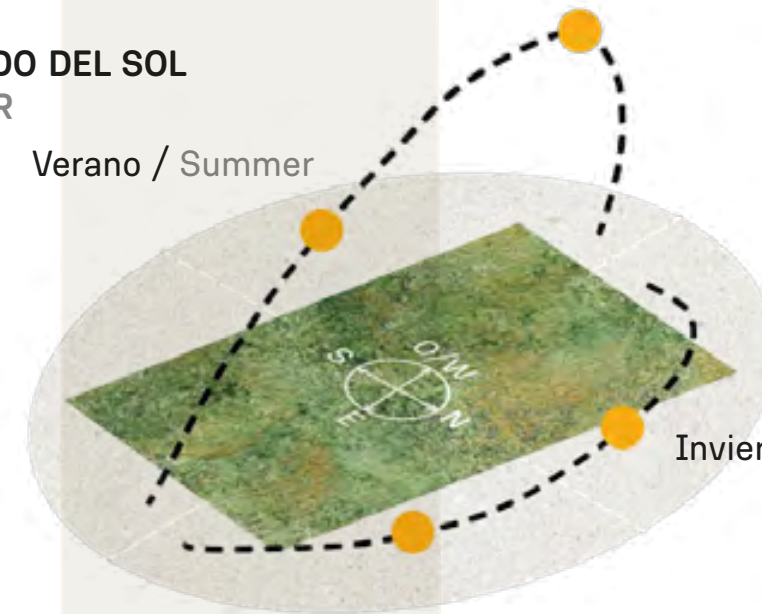

INDEX

P12

1123m²

RECORRIDO DEL SOL SUN TOUR

Verano / Summer

Invierno / Winter

VEGETACIÓN CIRCUNDANTE SURROUNDING VEGETATION

Ciprés Calvo / Bald Cypress