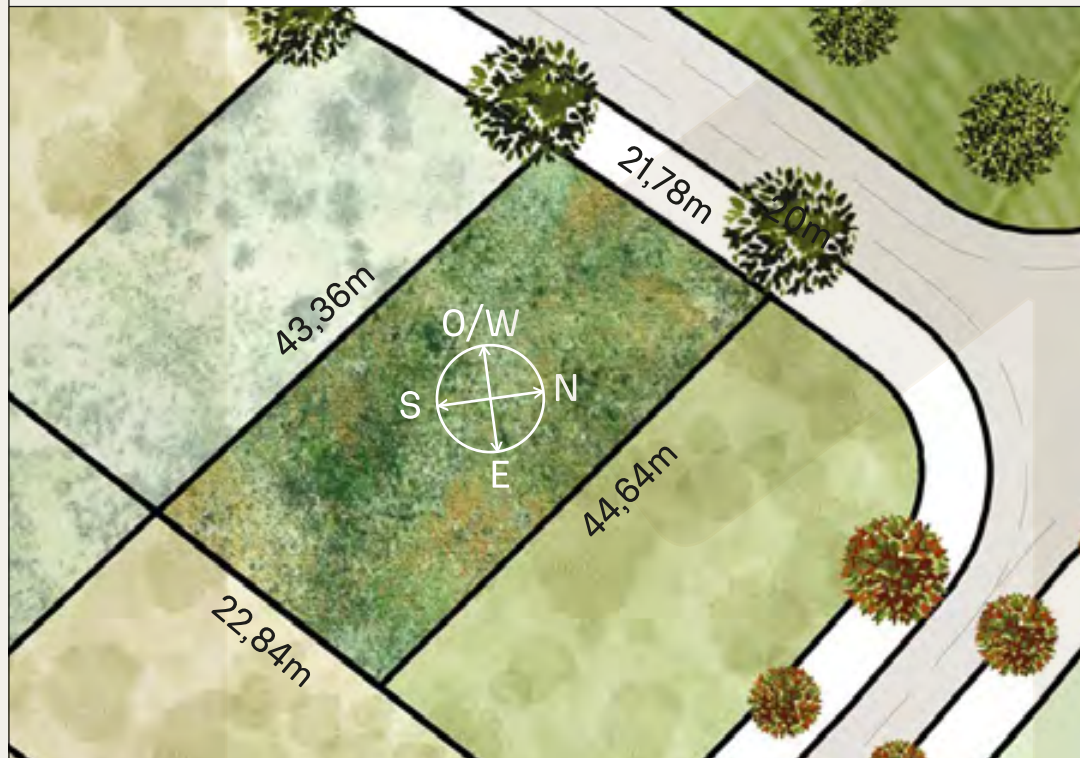

INDEX

VEGETACIÓN CIRCUNDANTE SURROUNDING VEGETATION

Fresno / Ash tree
Sauce llorón / Weeping Willow

CAVAS DE LA TAHONA

+ INFO: 

110

969m²

RECORRIDO DEL SOL SUN TOUR