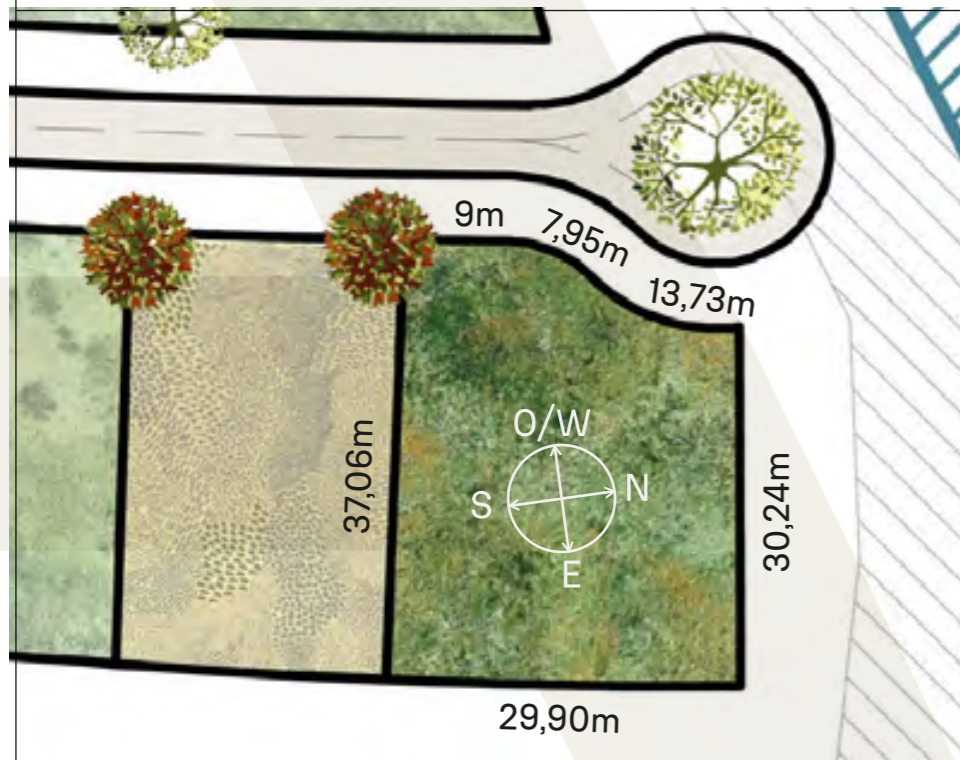

A15

1206m²

INDEX