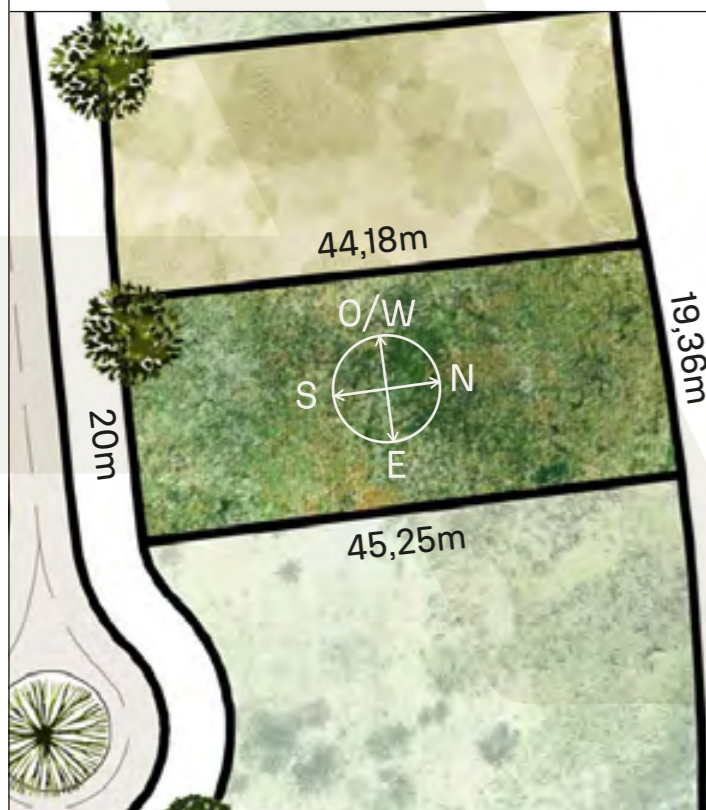

Invierno / Winter

VEGETACIÓN CIRCUNDANTE SURROUNDING VEGETATION

Timbó / Pacara Earpod Tree
Fresno / Ash Tree

CAVAS DE LA TAHONA

+ INFO:

AK5

882m²

RECORRIDO DEL SOL SUN TOUR