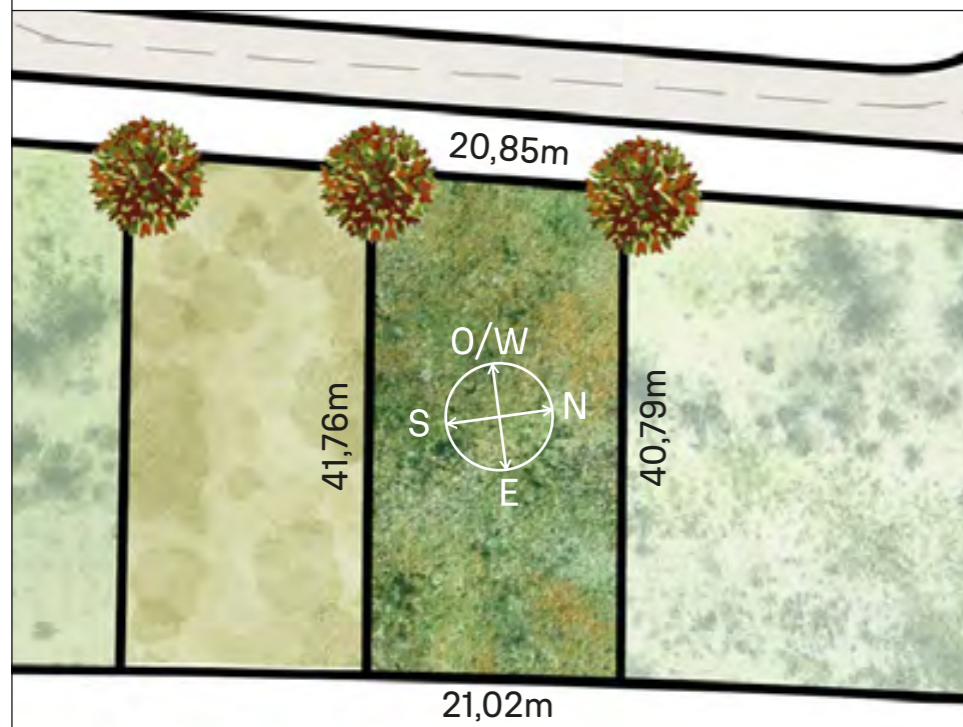

VEGETACIÓN CIRCUNDANTE
SURROUNDING VEGETATION

Ciprés Calvo / Bald Cypress
Tipa / Tipa Rosewood Tree

CAVAS DE LA TAHONA

+ INFO:

AH5

862m²

INDEX

RECORRIDO DEL SOL SUN TOUR