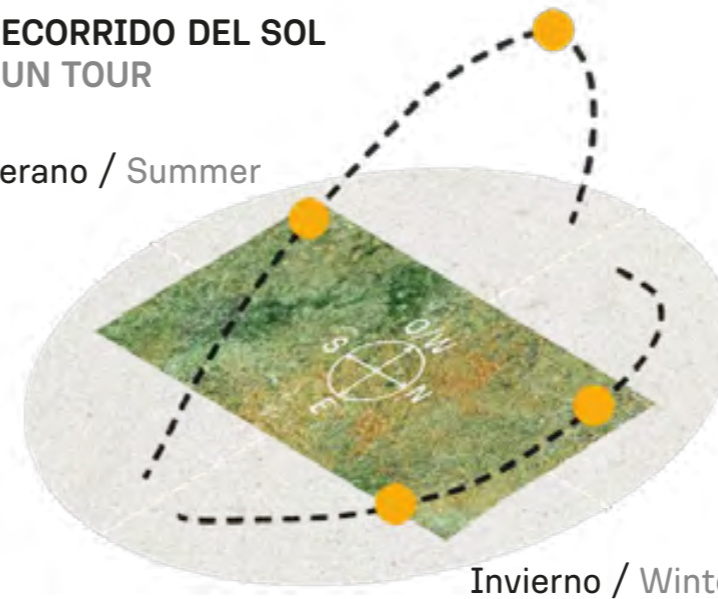

Fresno / Ash Tree

CAVAS DE LA TAHONA

+ INFO:

AK4

866m²

INDEX

RECORRIDO DEL SOL SUN TOUR

Verano / Summer

Invierno / Winter

VEGETACIÓN CIRCUNDANTE SURROUNDING VEGETATION

Timbó / Pacara Earpod Tree
Fresno / Ash Tree

CAVAS DE LA TAHONA

+ INFO:

AK5

882m²

RECORRIDO DEL SOL SUN TOUR