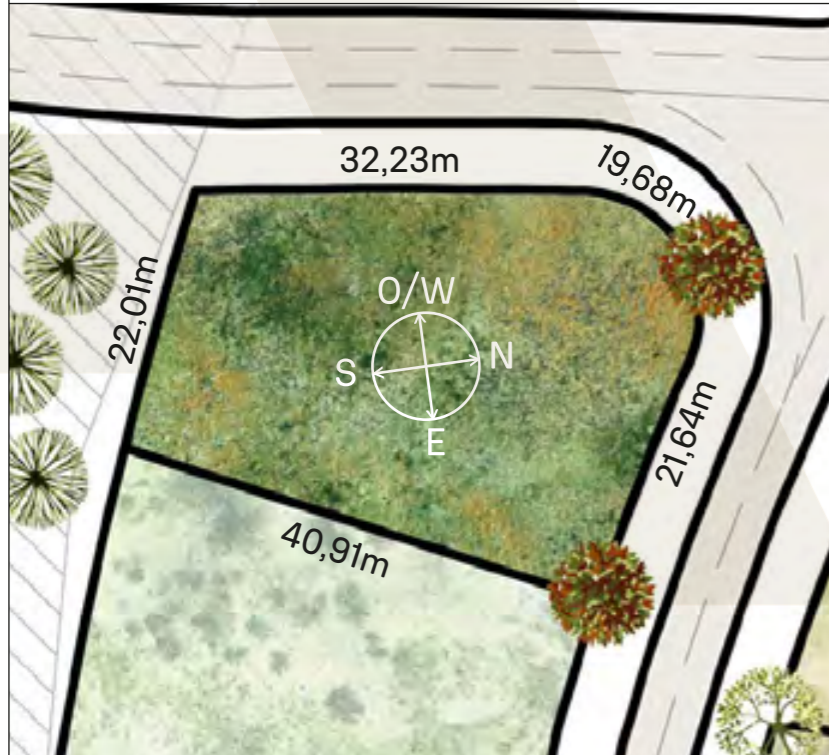

Timbó / Pacara Earpod Tree

Roble / Oak Tree

CAVAS DE LA TAHONA

+ INFO:

AA1

1183m²

INDEX

RECORRIDO DEL SOL SUN TOUR