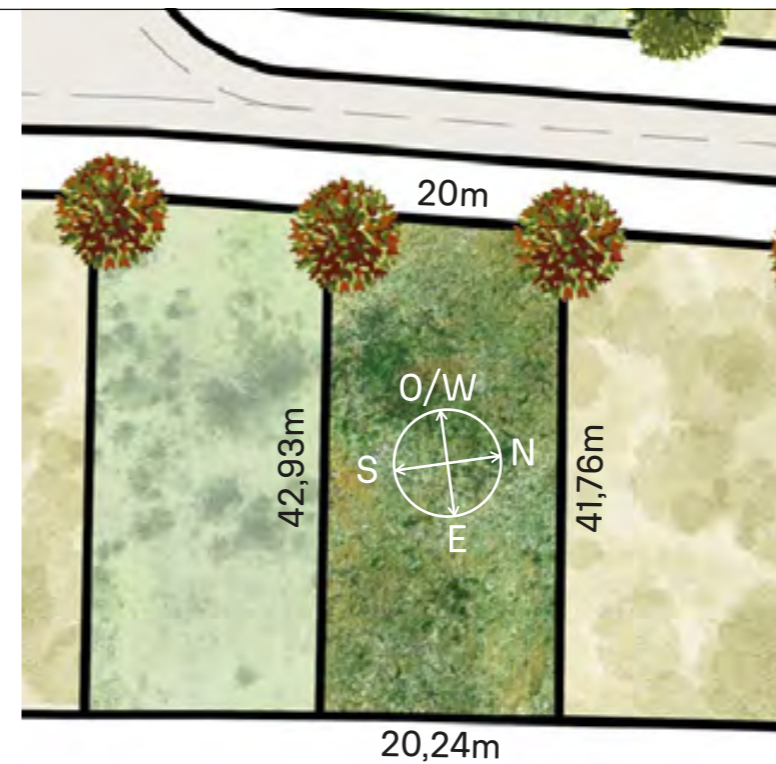

Ciprés Calvo / Bald Cypress
Tipa / Tipa Rosewood Tree

CAVAS DE LA TAHONA

+ INFO: 

AH4

851m²

RECORRIDO DEL SOL
SUN TOUR

Verano / Summer

Invierno / Winter