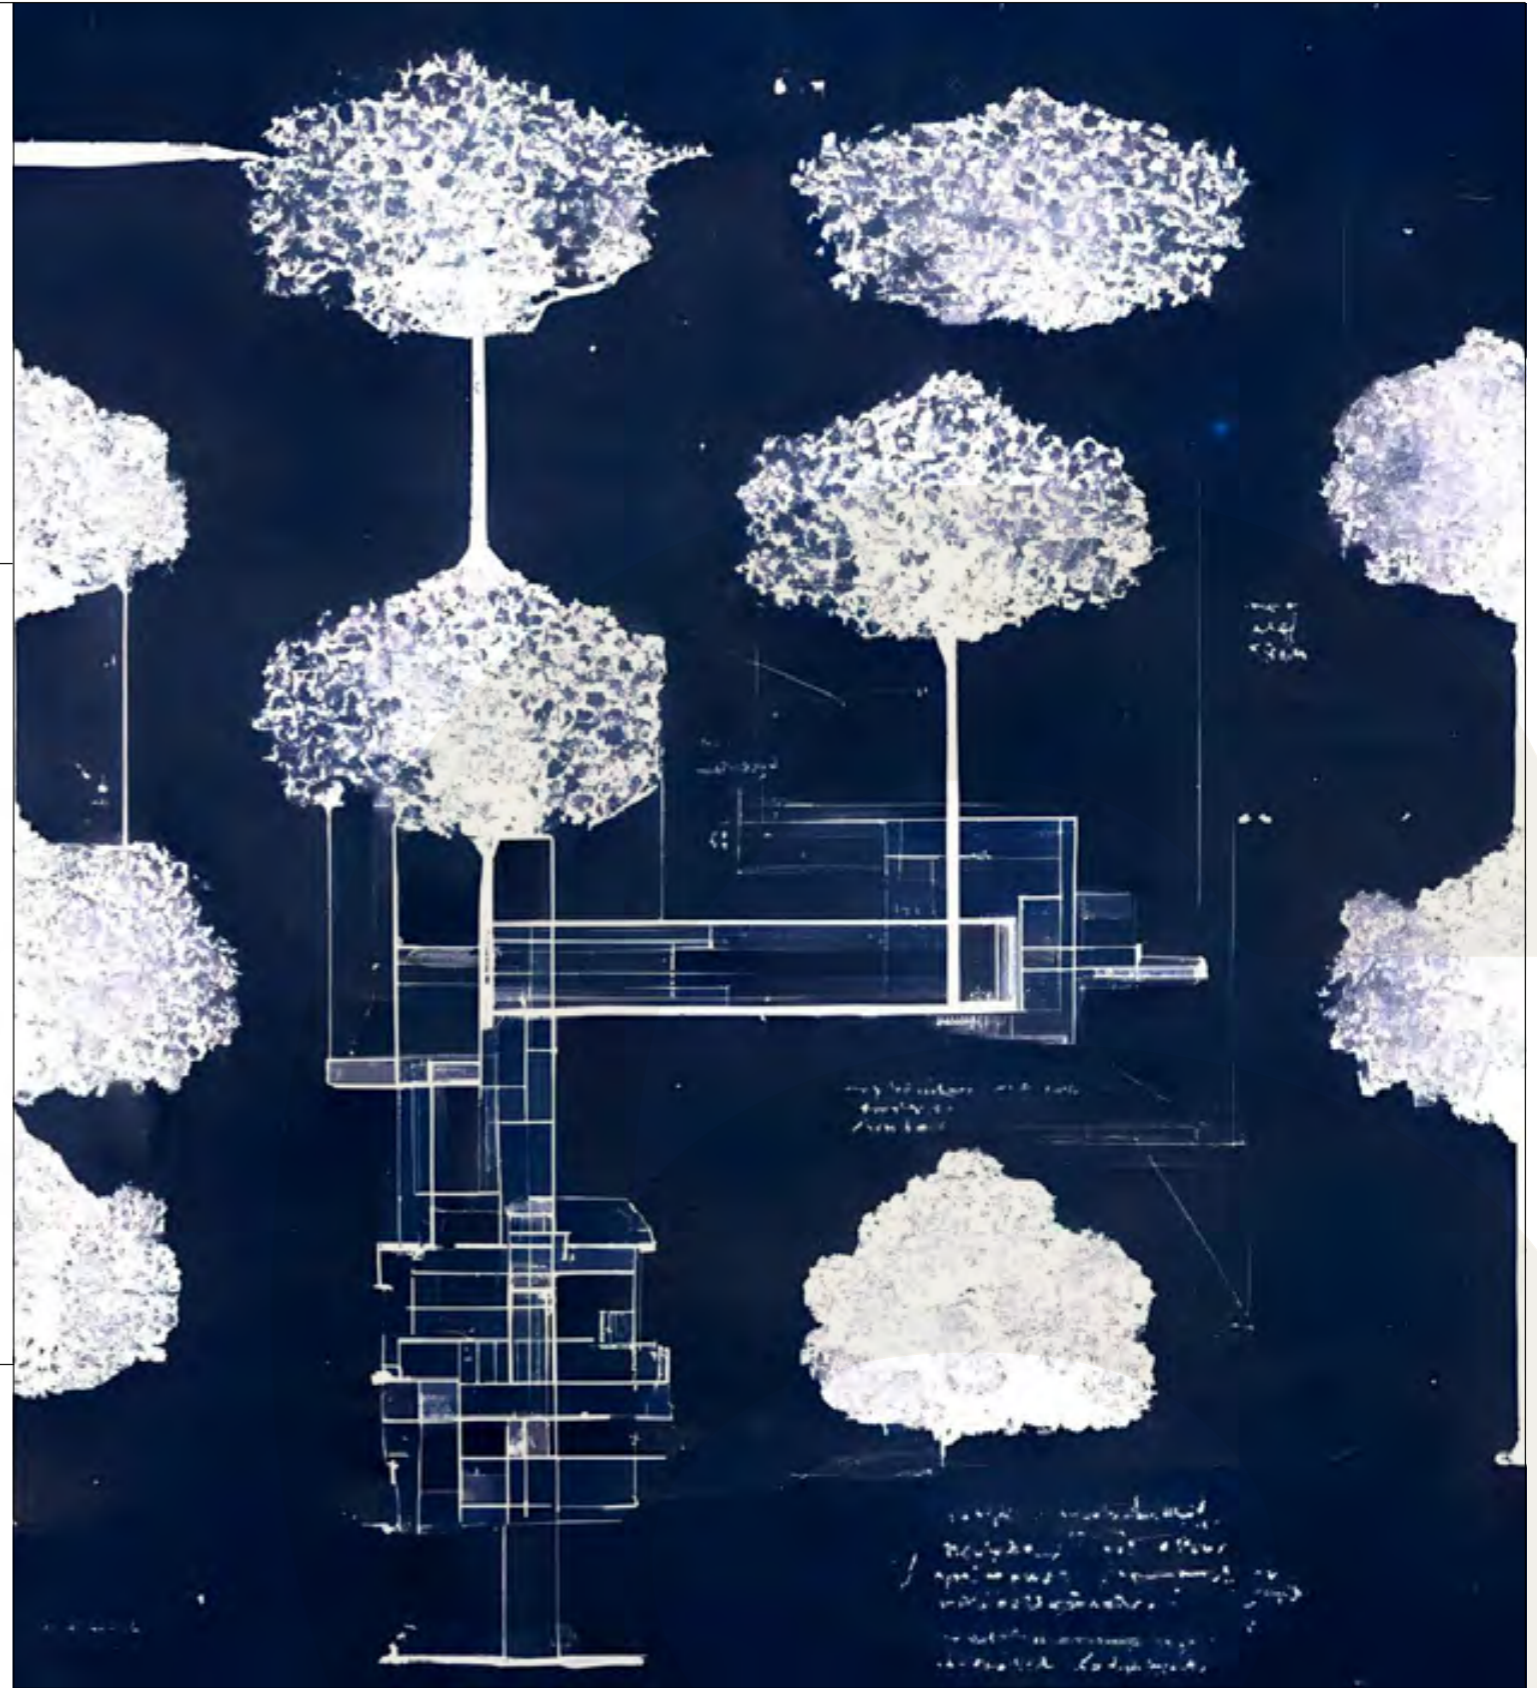

CAVAS DE LA TAHONA

+ INFO: 

U6

1220m²

RECORRIDO DEL SOL SUN TOUR

Verano / Summer

VEGETACIÓN CIRCUNDANTE SURROUNDING VEGETATION

Ciprés Calvo / Bald Cypress
Timbó / Pacara Earpod Tree
Ibirapitá