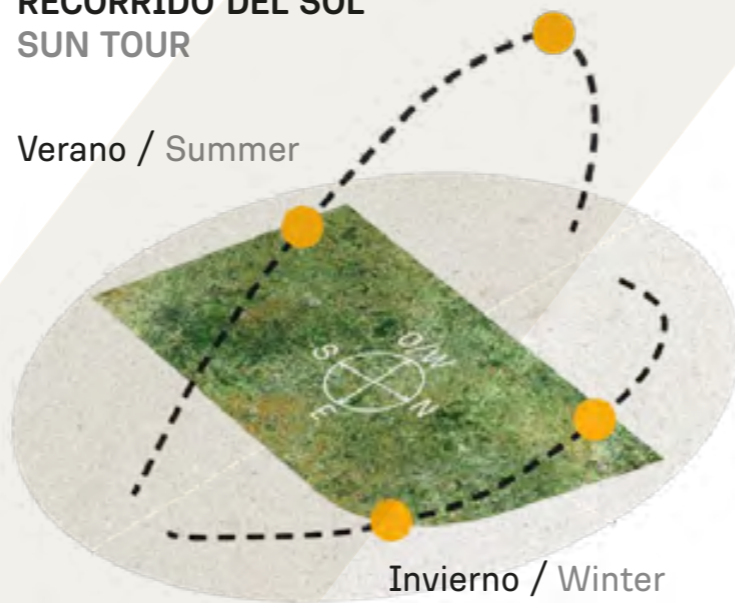

INDEX

RECORRIDO DEL SOL SUN TOUR

Verano / Summer

Invierno / Winter

VEGETACIÓN CIRCUNDANTE SURROUNDING VEGETATION

Ibirapitá
Timbó / Pacara Earpod Tree
Casuarina / Rosetail Casuarina
Roble / Oak Tree

CAVAS DE LA TAHONA

+ INFO:

Z1

822m²

RECORRIDO DEL SOL SUN TOUR

Verano / Summer

Invierno / Winter

INDEX

VEGETACIÓN CIRCUNDANTE SURROUNDING VEGETATION

Fresno / Ash Tree
Roble / Oak Tree
Pindó / Queen Palm
Viñedos / Vineyards

CAVAS DE LA TAHONA

+ INFO: 

Z2

819m²

INDEX

RECORRIDO DEL SOL SUN TOUR

Verano / Summer

Invierno / Winter

VEGETACIÓN CIRCUNDANTE SURROUNDING VEGETATION

Fresno / Ash Tree
Roble / Oak Tree
Pindó / Queen Palm
Viñedos / Vineyards

CAVAS DE LA TAHONA

+ INFO:

Z3

899m²

RECORRIDO DEL SOL SUN TOUR