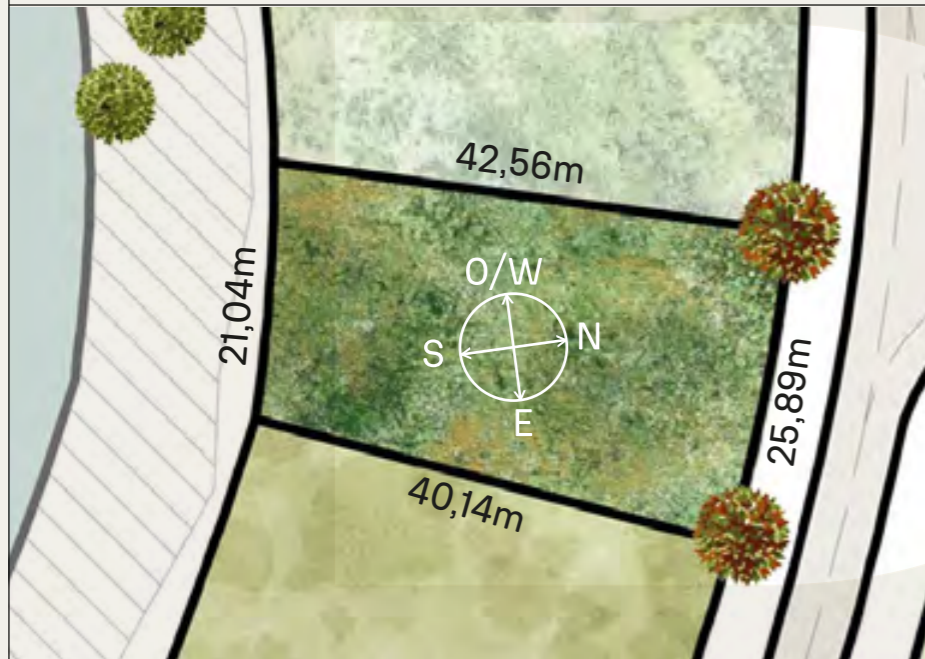

+ INFO:

R3

966m²

VEGETACIÓN CIRCUNDANTE SURROUNDING VEGETATION

Ciprés Calvo / Bald Cypress
Sauce Eléctrico / Willow
(*Salix hybrid electroflexuosa*)

CAVAS DE LA TAHONA

+ INFO:

RECORRIDO DEL SOL SUN TOUR