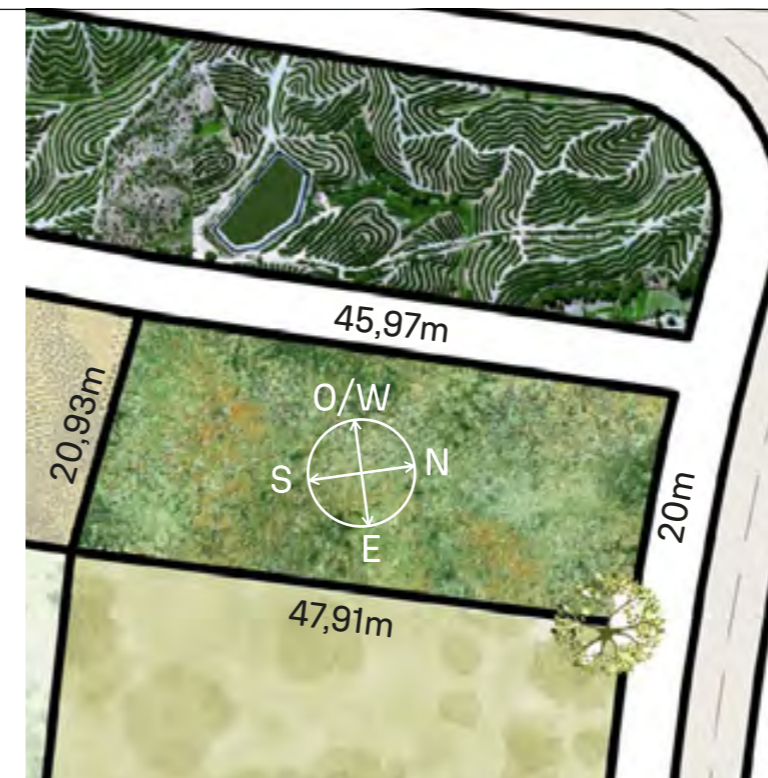

RECORRIDO DEL SOL SUN TOUR

Verano / Summer

VEGETACIÓN CIRCUNDANTE SURROUNDING VEGETATION

Viñedos / Vineyards
Ibirapitá

CAVAS DE LA TAHONA

+ INFO: