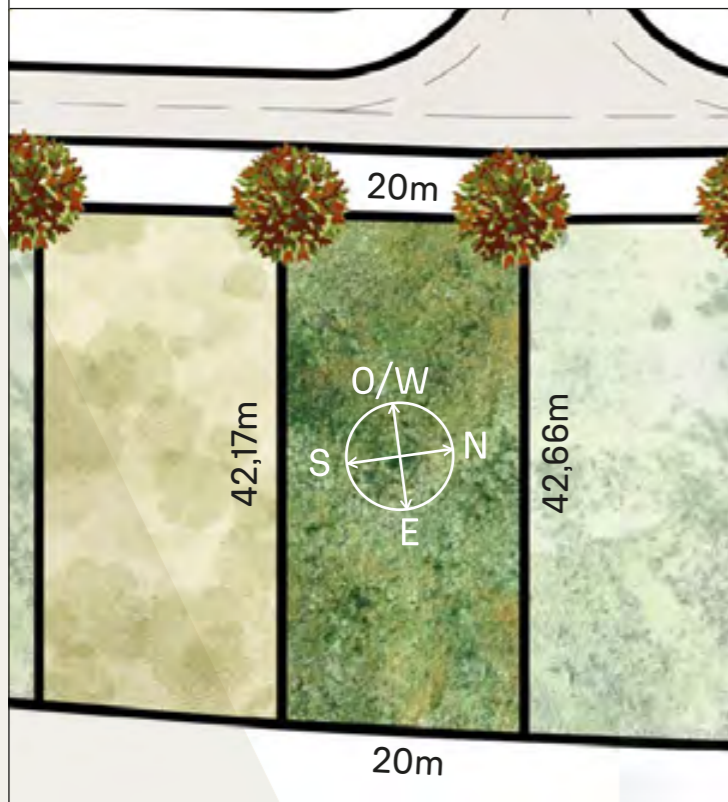

AG3

848m²

RECORRIDO DEL SOL SUN TOUR

Verano / Summer

Invierno / Winter

INDEX

VEGETACIÓN CIRCUNDANTE SURROUNDING VEGETATION

Ciprés Calvo / Bald Cypress
Ibirapitá