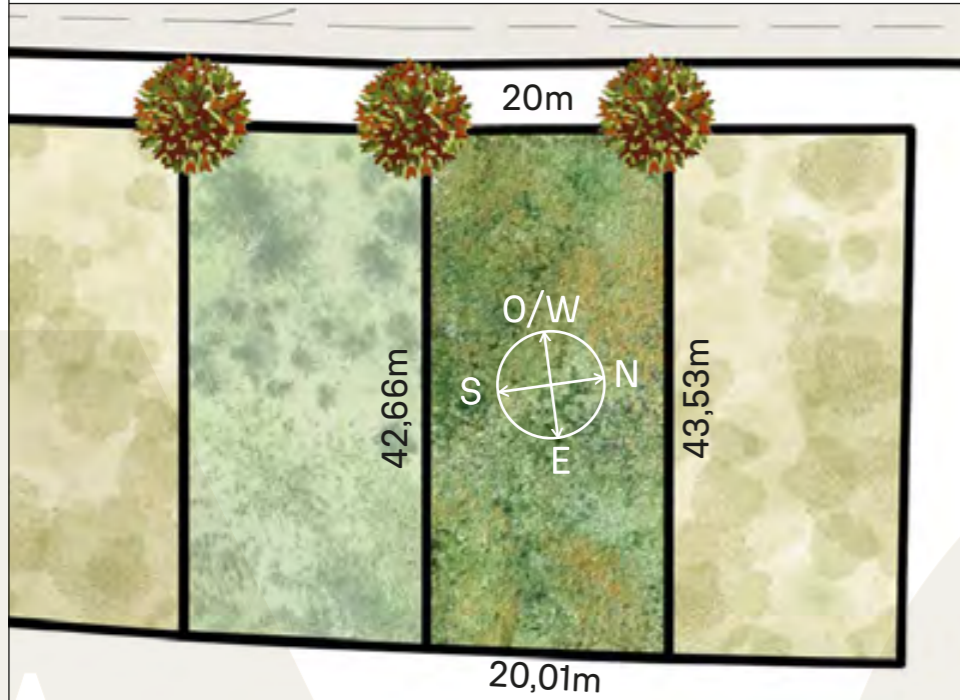

AG4

862m²

INDEX