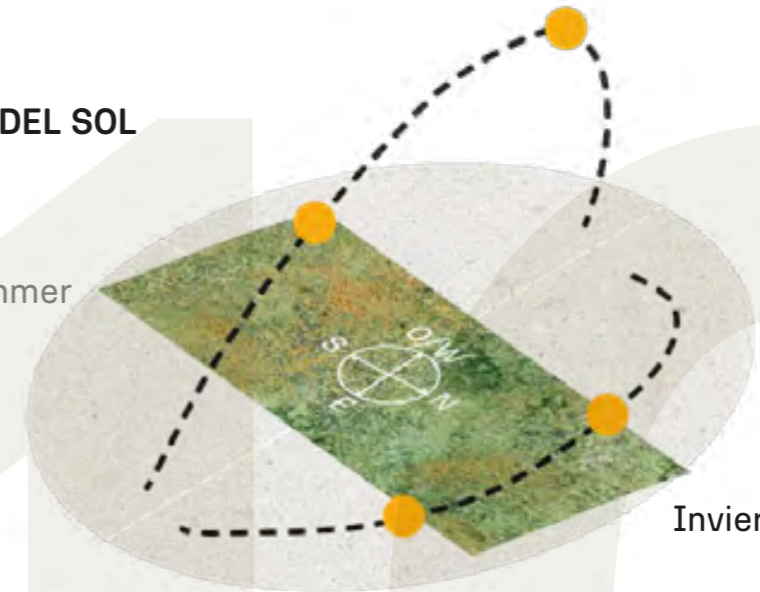

Tipa / Tipa Rosewood Tree
Ciprés Calvo / Bald Cypress
Ibirapitá

CAVAS DE LA TAHONA

+ INFO:

AD10

884m²

RECORRIDO DEL SOL SUN TOUR

Verano / Summer

Invierno / Winter