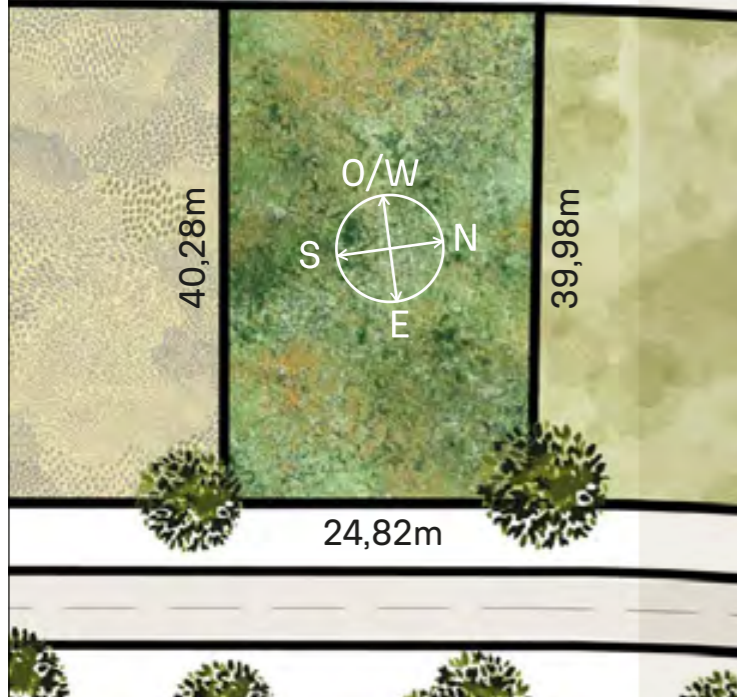

Fresno / Ash Tree

CAVAS DE LA TAHONA

+ INFO: 

T4

1010m²

25,50m

INDEX

RECORRIDO DEL SOL SUN TOUR