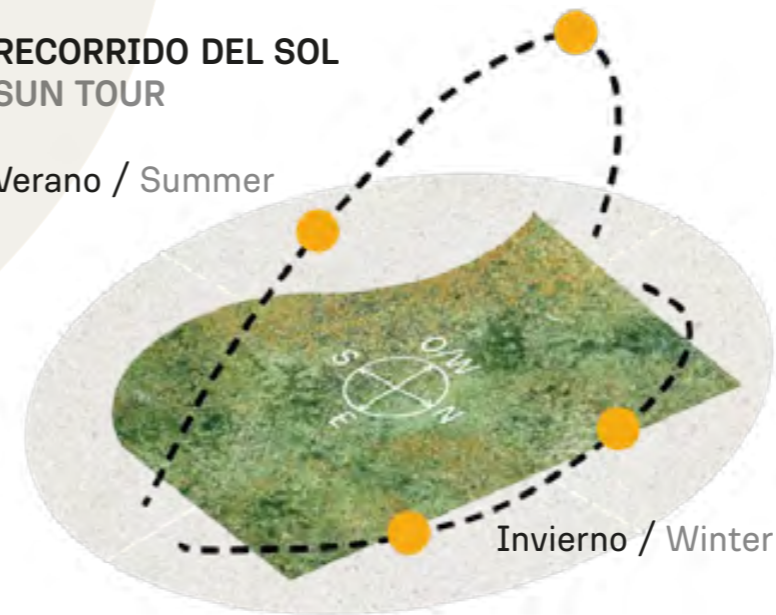

Invierno / Winter

VEGETACIÓN
CIRCUNDANTE
SURROUNDING
VEGETATION

Ciprés Calvo
Bald Cypress

CAVAS DE LA TAHONA

+ INFO:

R6

1091m²

RECORRIDO DEL SOL SUN TOUR

S1

1192m²

RECORRIDO DEL SOL SUN TOUR

Verano / Summer

VEGETACIÓN CIRCUNDANTE SURROUNDING VEGETATION

Fresno / Ash Tree
Álamo Piramidal / Lombardy Poplar
Ibirapitá

CAVAS DE LA TAHONA

+ INFO: