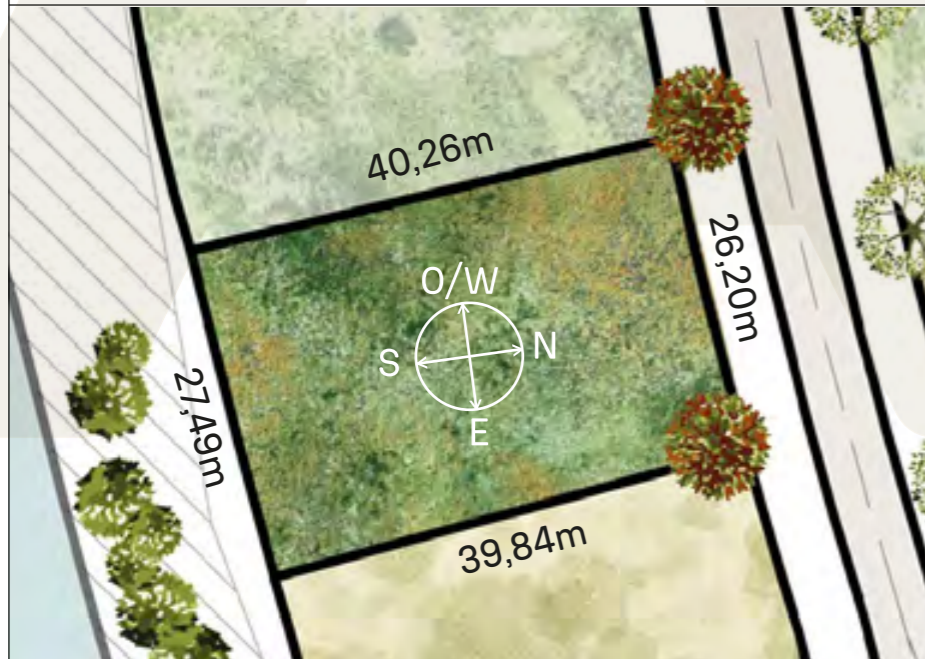

CAVAS DE LA TAHONA

+ INFO: 

AA5

1074m²

VEGETACIÓN CIRCUNDANTE SURROUNDING VEGETATION

Sauce Criollo / *Salix humboldtiana*
Ciprés Calvo / Bald Cypress
Ibirapitá

CAVAS DE LA TAHONA

+ INFO: