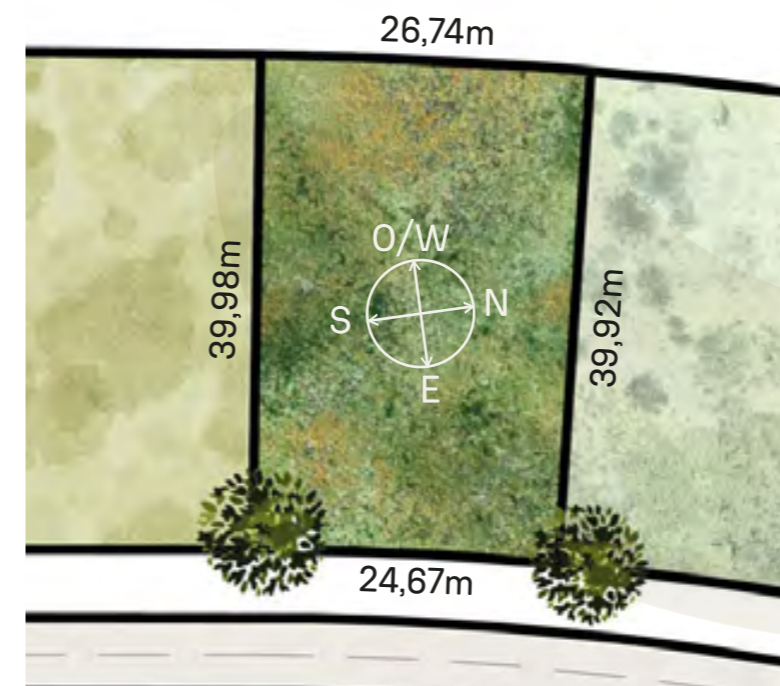

RECORRIDO DEL SOL SUN TOUR

Verano / Summer

Invierno / Winter

VEGETACIÓN CIRCUNDANTE SURROUNDING VEGETATION

Fresno / Ash Tree

CAVAS DE LA TAHONA

+ INFO: