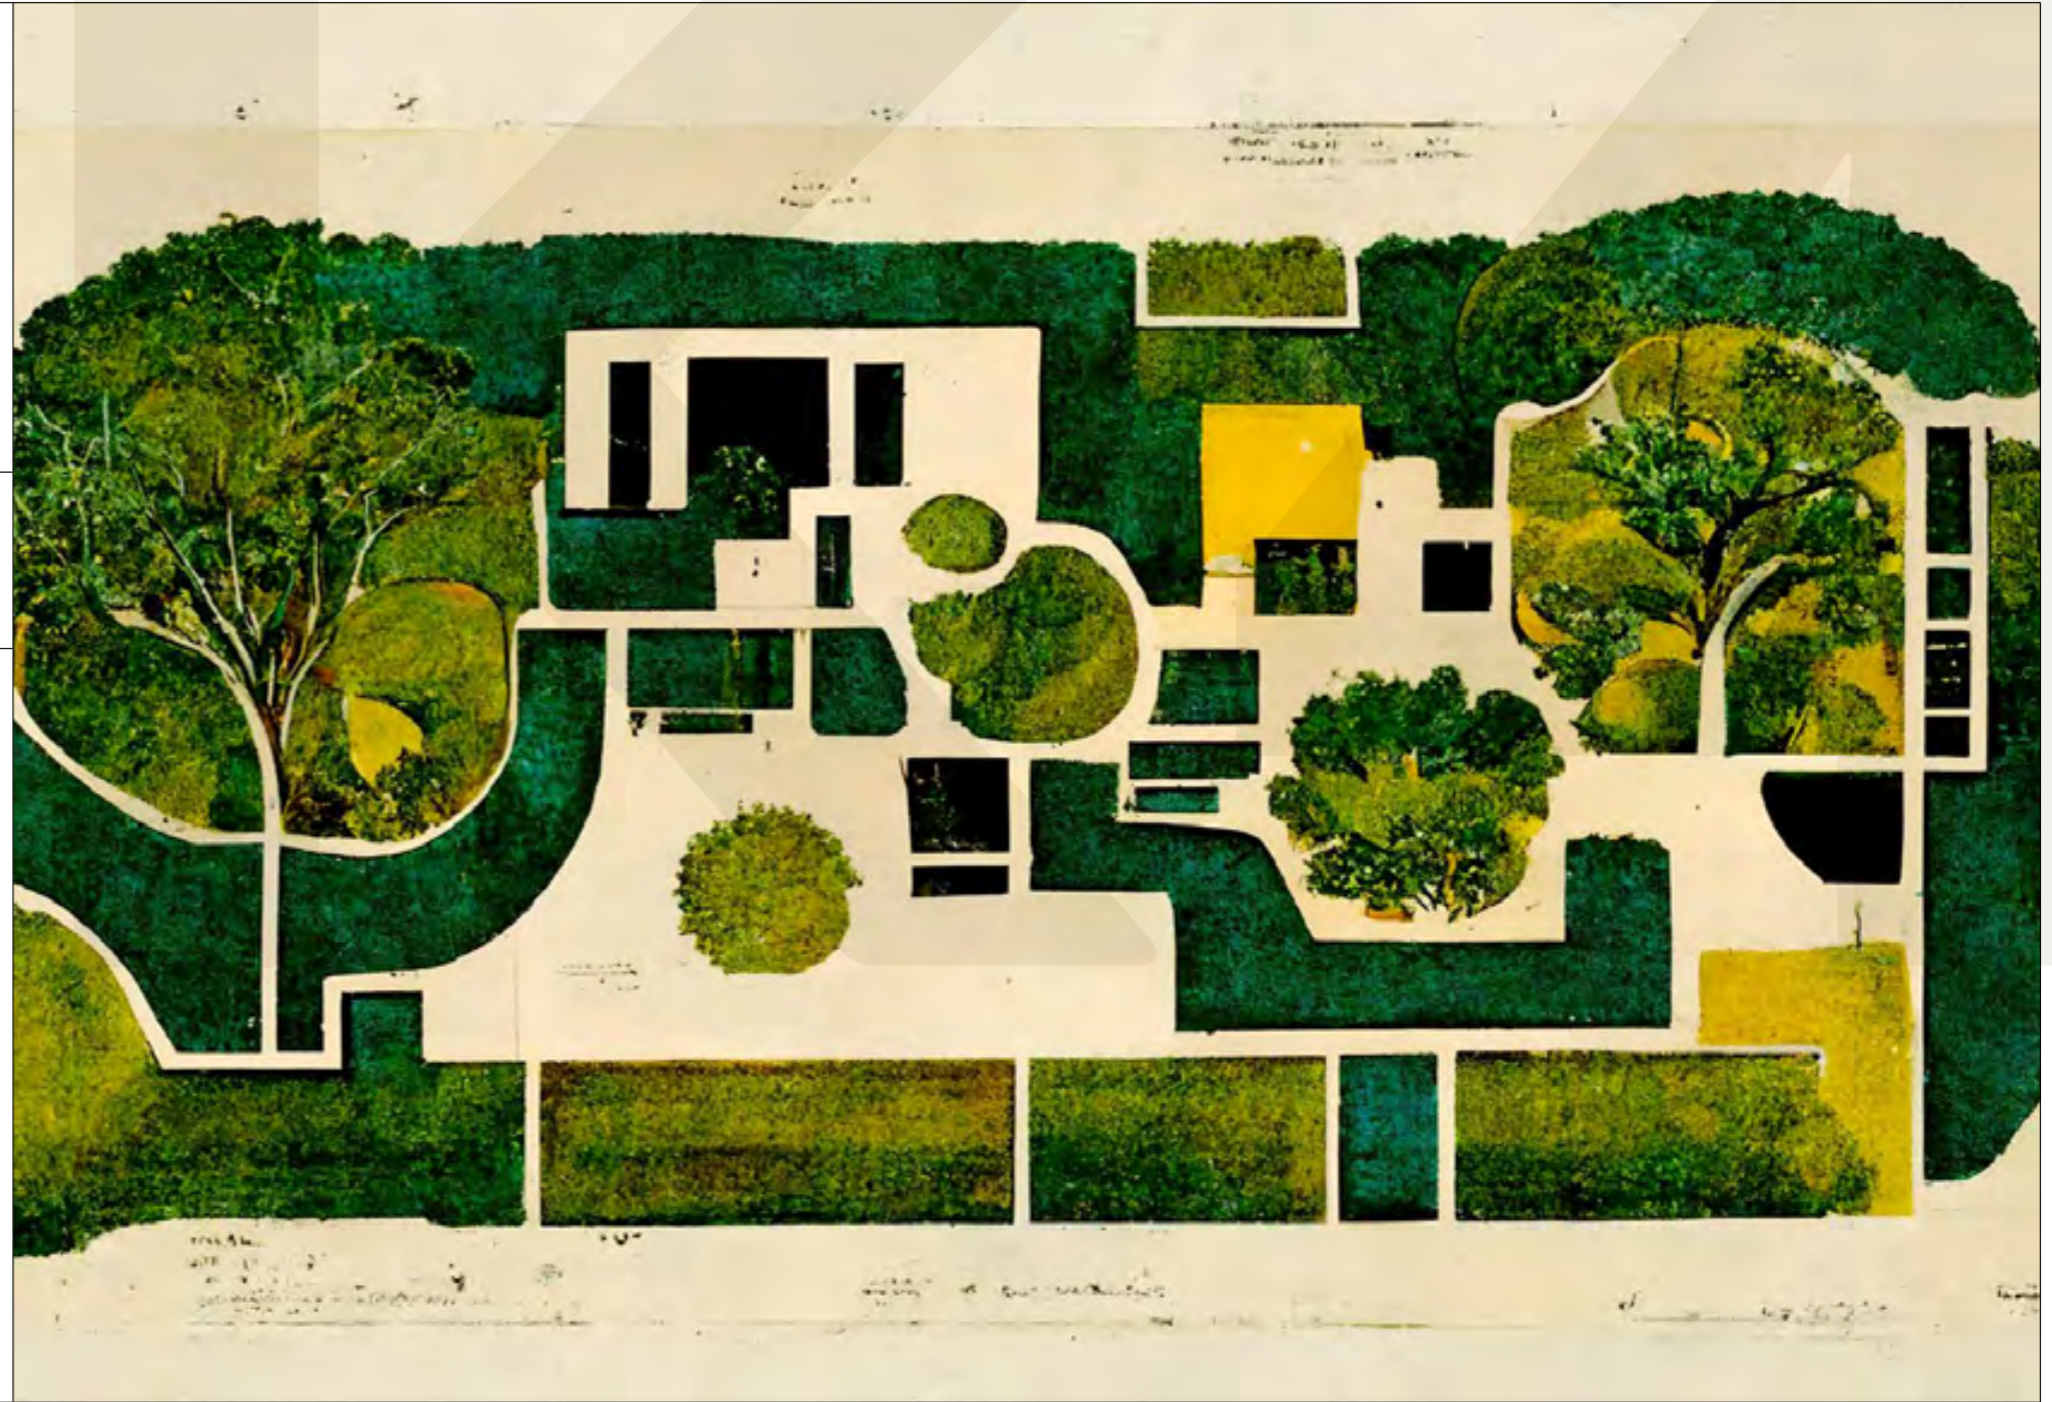

Fresno / Ash Tree

CAVAS DE LA TAHONA

+ INFO:

AK4

866m²

INDEX

RECORRIDO DEL SOL SUN TOUR

Verano / Summer