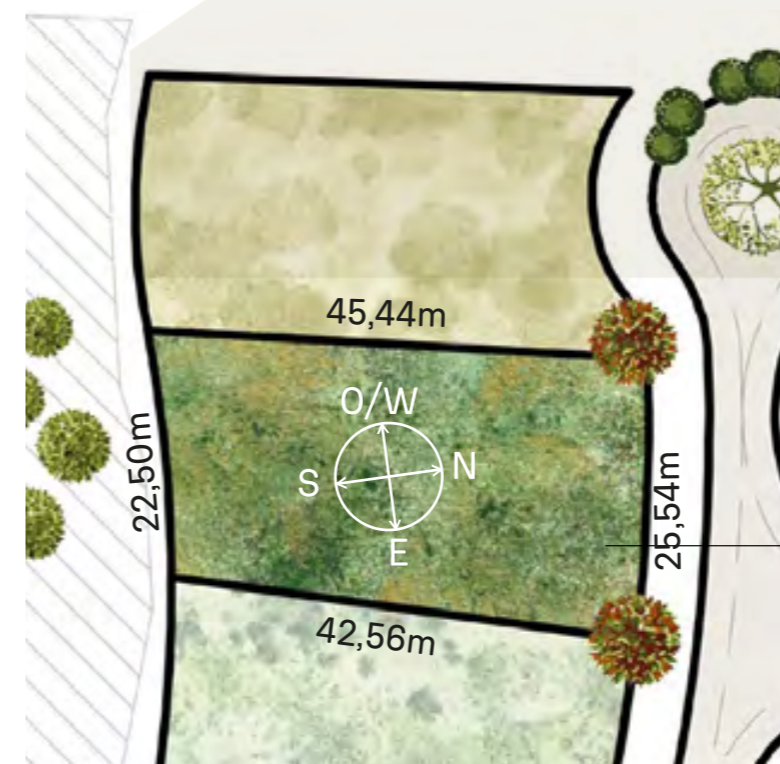

CAVAS DE LA TAHONA

+ INFO:

R2

1046m²

RECORRIDO DEL SOL
SUN TOUR

VEGETACIÓN CIRCUNDANTE
SURROUNDING VEGETATION

Ciprés Calvo / Bald Cypress
Sauce Eléctrico / Willow
(*Salix hybrid electroflexuosa*)

CAVAS DE LA TAHONA