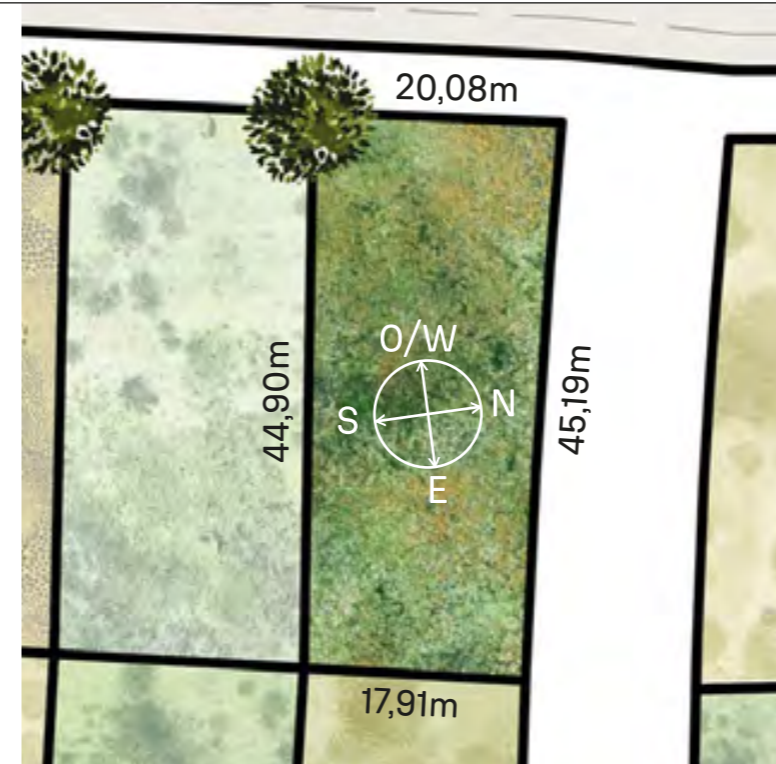

+ INFO: 

W4

847m²

RECORRIDO DEL SOL
SUN TOUR

Verano / Summer

Invierno / Winter

VEGETACIÓN CIRCUNDANTE
SURROUNDING VEGETATION

Fresno / Ash Tree