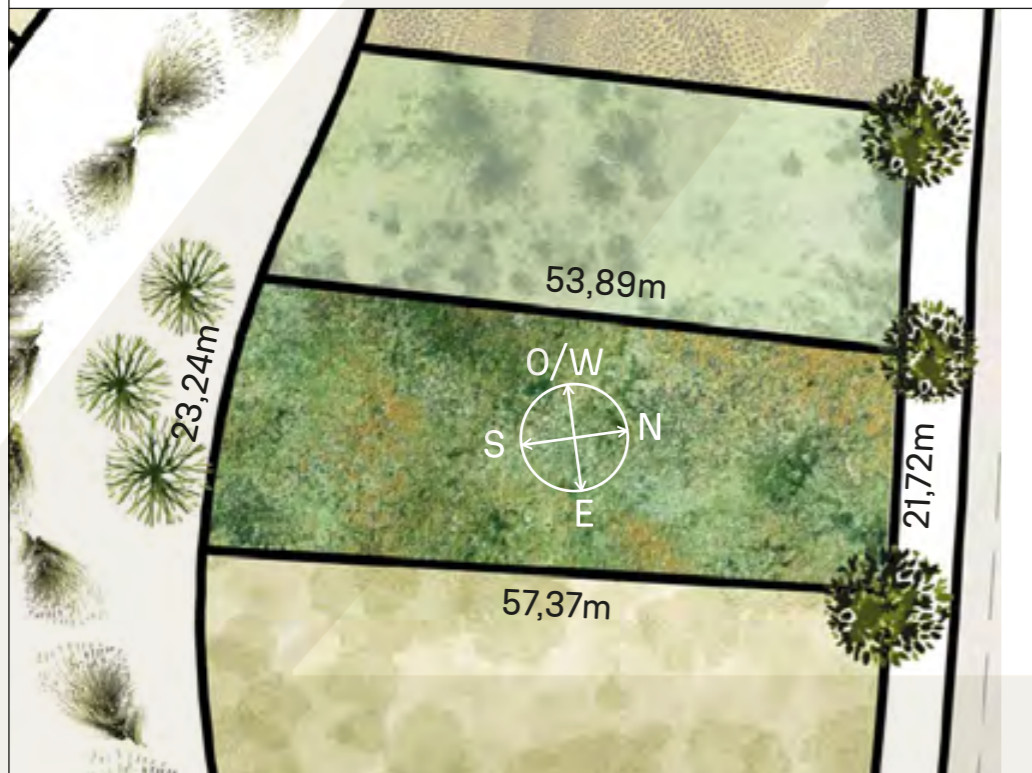

Z6

1211m²

INDEX