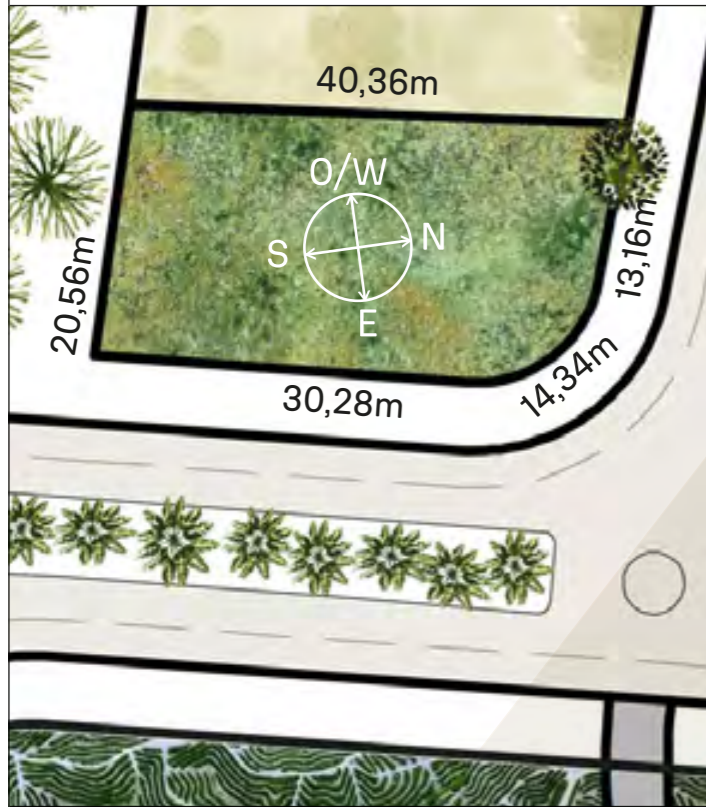

+ INFO:

Z1

822m²

RECORRIDO DEL SOL SUN TOUR

Verano / Summer

Invierno / Winter

INDEX

VEGETACIÓN CIRCUNDANTE SURROUNDING VEGETATION