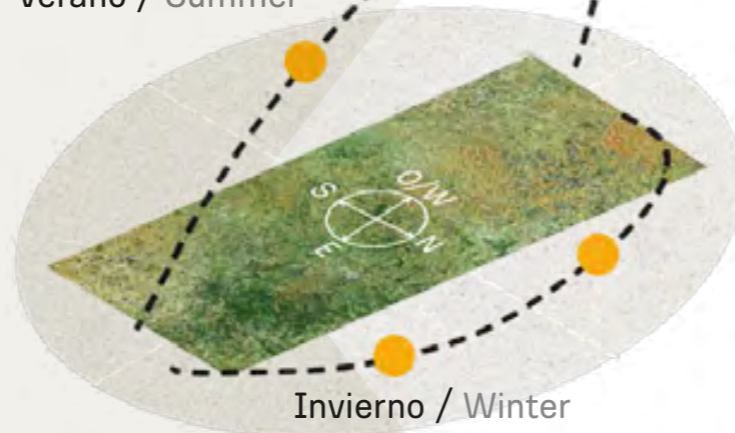

Fresno / Ash Tree

CAVAS DE LA TAHONA

+ INFO: 

X3

861m²

RECORRIDO DEL SOL SUN TOUR

Verano / Summer

INDEX

VEGETACIÓN CIRCUNDANTE SURROUNDING VEGETATION

Fresno / Ash Tree

CAVAS DE LA TAHONA

+ INFO: 

X4

836m²

RECORRIDO DEL SOL
SUN TOUR

Verano / Summer