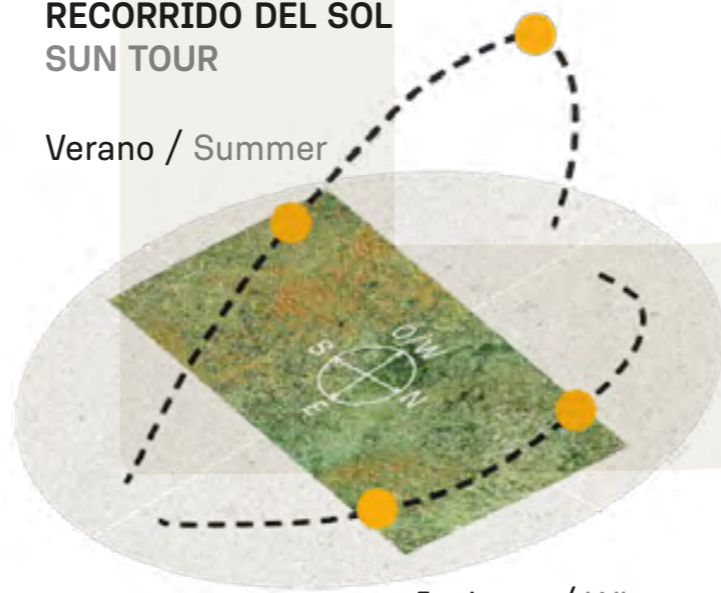

CAVAS DE LA TAHONA

+ INFO:

AD4

884m²

RECORRIDO DEL SOL SUN TOUR

Verano / Summer

Invierno / Winter

INDEX

VEGETACIÓN CIRCUNDANTE SURROUNDING VEGETATION

Tipa / Tipa Rosewood Tree

CAVAS DE LA TAHONA

+ INFO: 

AD5

867m²

INDEX

RECORRIDO DEL SOL SUN TOUR