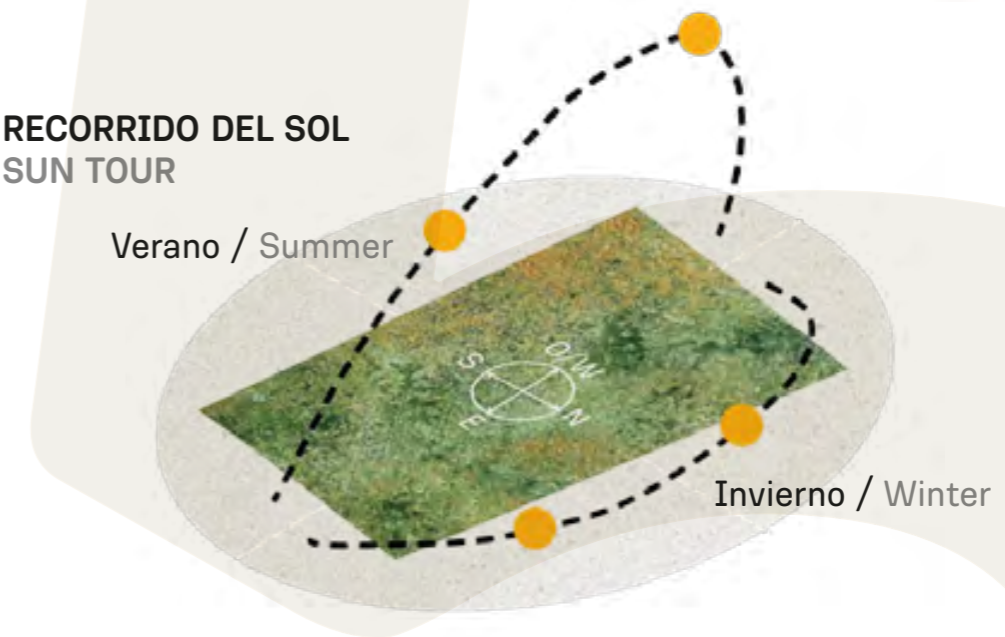

RECORRIDO DEL SOL SUN TOUR

Verano / Summer

Invierno / Winter

VEGETACIÓN CIRCUNDANTE SURROUNDING VEGETATION

Fresno / Ash Tree

CAVAS DE LA TAHONA

+ INFO: