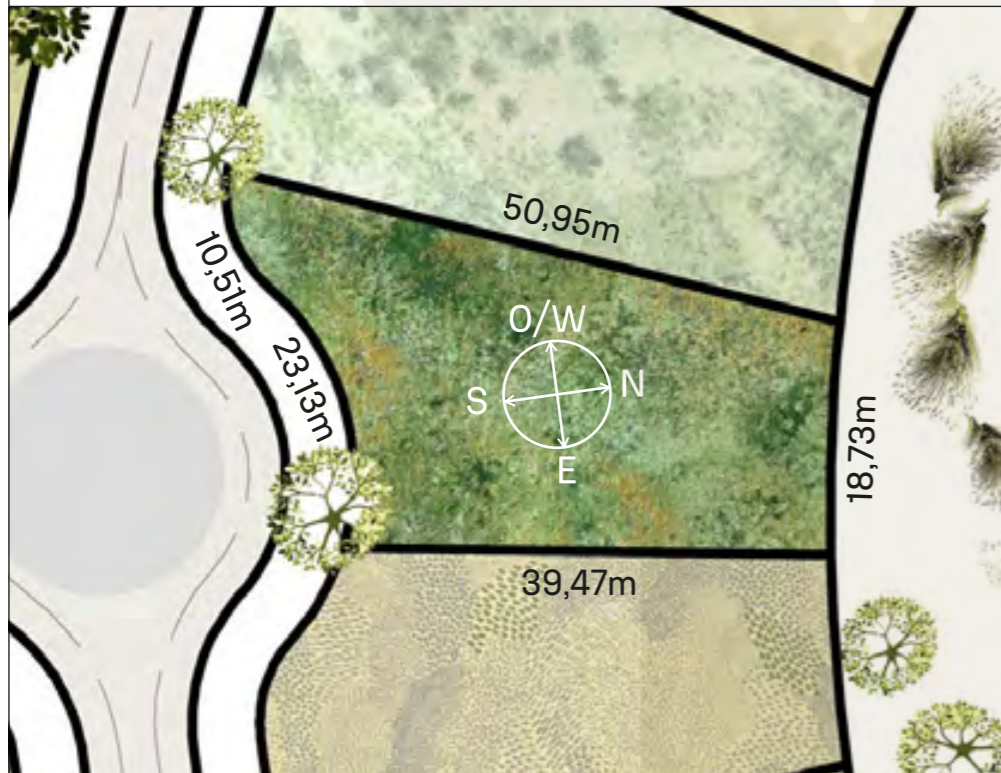

Y5

1018m²

RECORRIDO DEL SOL SUN TOUR

Verano / Summer

Invierno / Winter

VEGETACIÓN CIRCUNDANTE SURROUNDING VEGETATION

Casuarina / Rosetail Casuarina
Ibirapitá

CAVAS DE LA TAHONA

+ INFO: