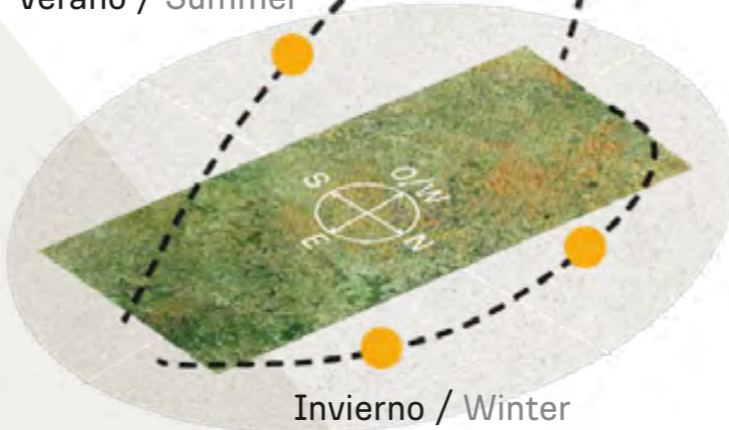

RECORRIDO DEL SOL SUN TOUR

Verano / Summer

Invierno / Winter