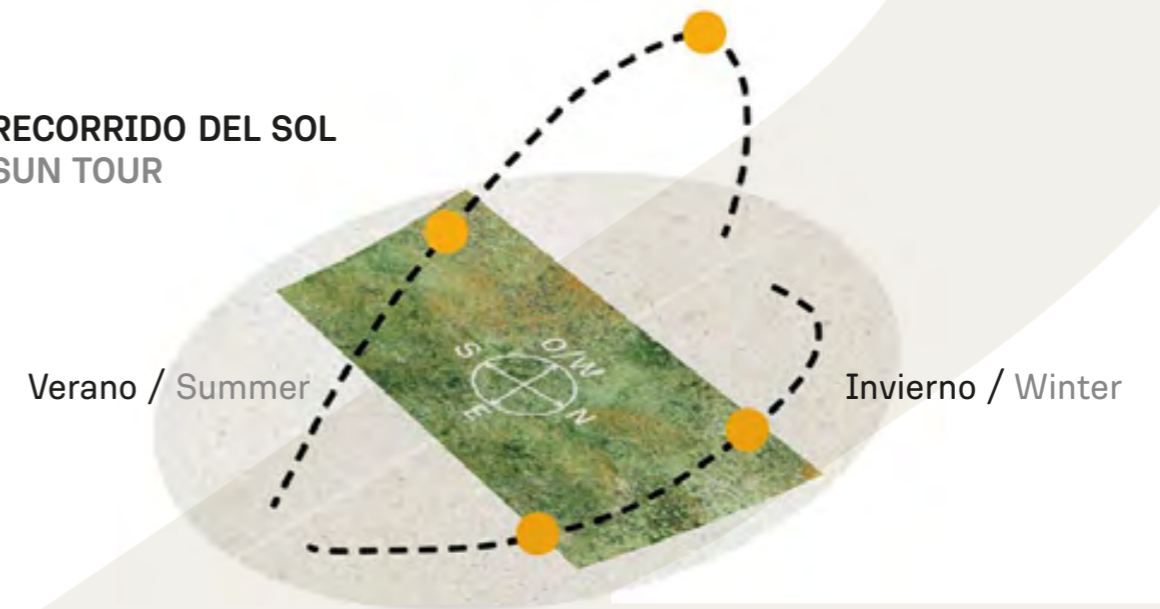

CAVAS DE LA TAHONA

+ INFO:

R2

1046m²

RECORRIDO DEL SOL
SUN TOUR

VEGETACIÓN CIRCUNDANTE
SURROUNDING VEGETATION

Ciprés Calvo / Bald Cypress
Sauce Eléctrico / Willow
(*Salix hybrid electroflexuosa*)

CAVAS DE LA TAHONA