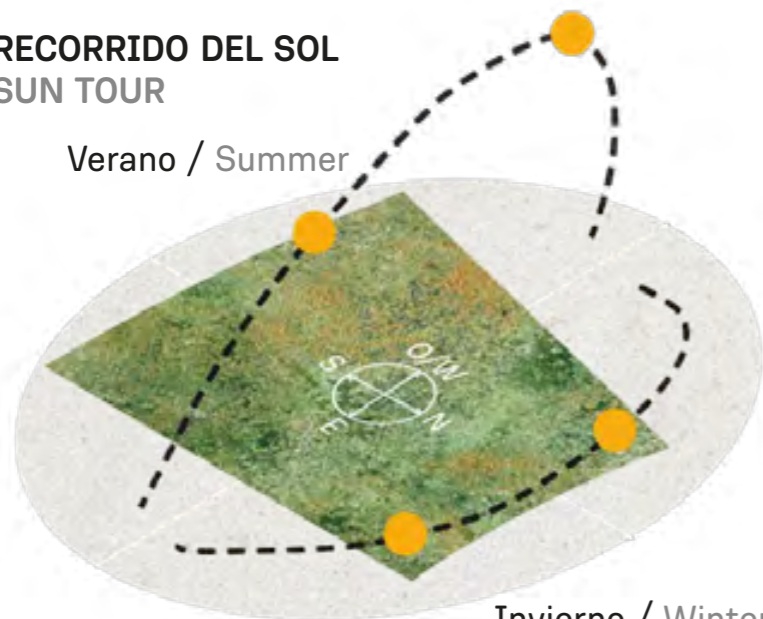

RECORRIDO DEL SOL SUN TOUR

Verano / Summer

Invierno / Winter

VEGETACIÓN CIRCUNDANTE SURROUNDING VEGETATION

Sauce Llorón / Weeping Willow
Ciprés Calvo / Bald Cypress
Ibirapitá

CAVAS DE LA TAHONA

+ INFO:

AA3

1192m²

INDEX

VEGETACIÓN CIRCUNDANTE SURROUNDING VEGETATION

Sauce Criollo / *Salix humboldtiana*
Ciprés Calvo / Bald Cypress
Ibirapitá

CAVAS DE LA TAHONA

+ INFO:

RECORRIDO DEL SOL SUN TOUR

Verano / Summer

Invierno / Winter

AA4

1149m²

RECORRIDO DEL SOL SUN TOUR

Verano / Summer

INDEX

VEGETACIÓN CIRCUNDANTE SURROUNDING VEGETATION

Sauce Criollo / *Salix humboldtiana*
Ciprés Calvo / Bald Cypress