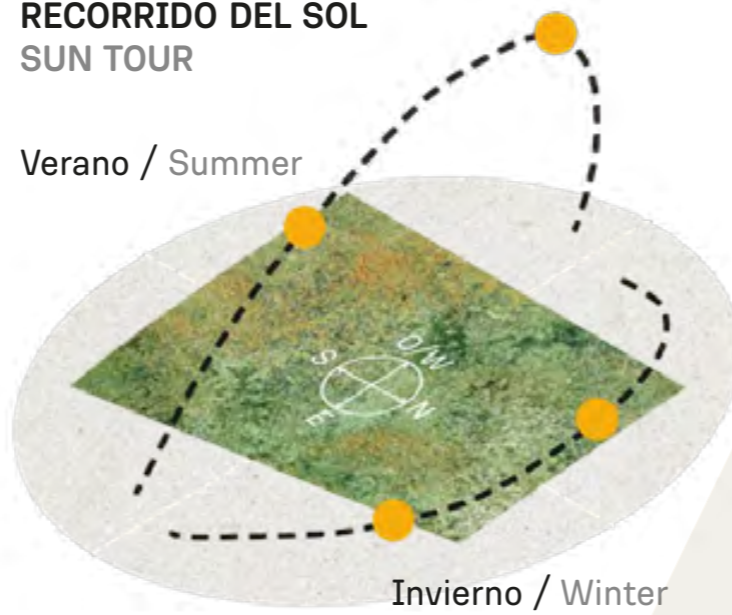

RECORRIDO DEL SOL SUN TOUR

Verano / Summer

Invierno / Winter

VEGETACIÓN CIRCUNDANTE SURROUNDING VEGETATION

Sauce Llorón / Weeping Willow
Ciprés Calvo / Bald Cypress
Ibirapitá

CAVAS DE LA TAHONA

+ INFO:

AA3

1192m²

INDEX

VEGETACIÓN CIRCUNDANTE SURROUNDING VEGETATION

Sauce Criollo / *Salix humboldtiana*
Ciprés Calvo / Bald Cypress
Ibirapitá

CAVAS DE LA TAHONA

+ INFO:

RECORRIDO DEL SOL SUN TOUR

Verano / Summer

Invierno / Winter

AA4

1149m²

RECORRIDO DEL SOL SUN TOUR

Verano / Summer

INDEX

VEGETACIÓN CIRCUNDANTE SURROUNDING VEGETATION

Sauce Criollo / *Salix humboldtiana*
Ciprés Calvo / Bald Cypress

CAVAS DE LA TAHONA

+ INFO: 

AA5

1074m²

VEGETACIÓN CIRCUNDANTE SURROUNDING VEGETATION

Sauce Criollo / *Salix humboldtiana*
Ciprés Calvo / Bald Cypress
Ibirapitá

CAVAS DE LA TAHONA

+ INFO: