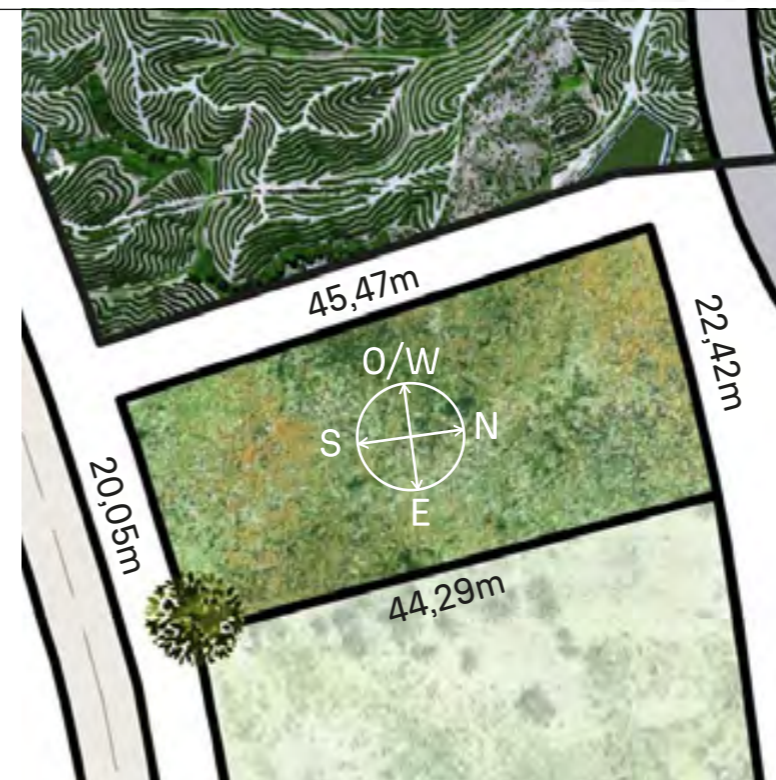

VEGETACIÓN CIRCUNDANTE SURROUNDING VEGETATION

- Fresno / Ash Tree
- Timbó / Pacara Earpod Tree
- Viñedos / Vineyards

CAVAS DE LA TAHONA

+ INFO: