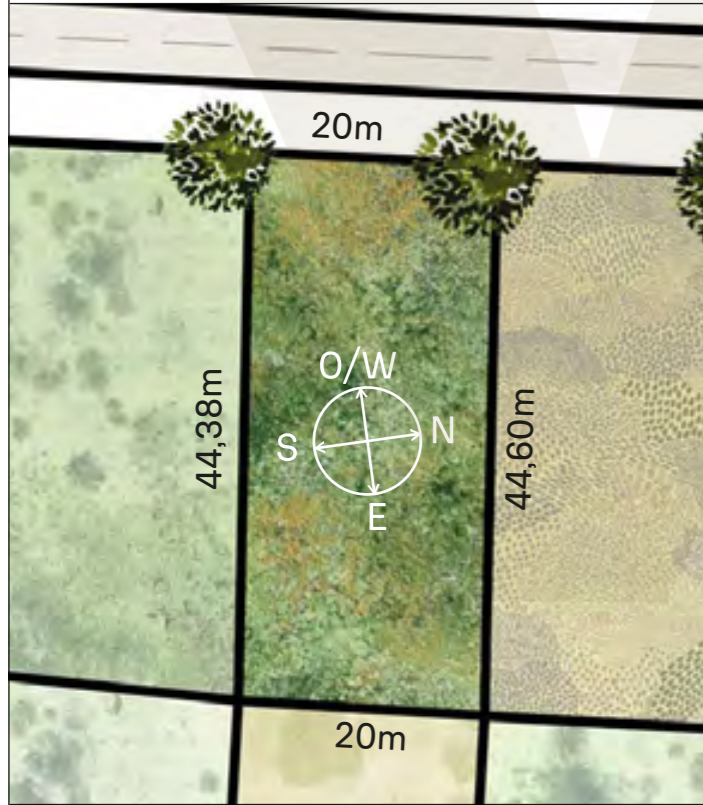

W2

889m²

RECORRIDO DEL SOL SUN TOUR

Verano / Summer

INDEX

VEGETACIÓN CIRCUNDANTE
SURROUNDING VEGETATION
Fresno / Ash Tree

CAVAS DE LA TAHONA

+ INFO: