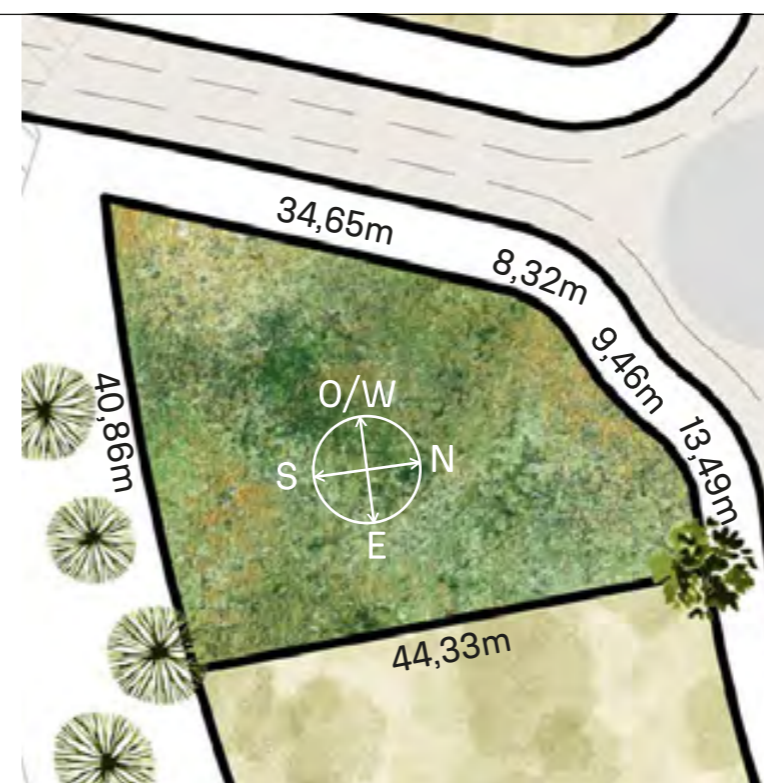

Ciprés Calvo / Bald Cypress
Ibirapitá

CAVAS DE LA TAHONA

+ INFO:

AF1

1340m²

RECORRIDO DEL SOL SUN TOUR

Verano / Summer

Invierno / Winter