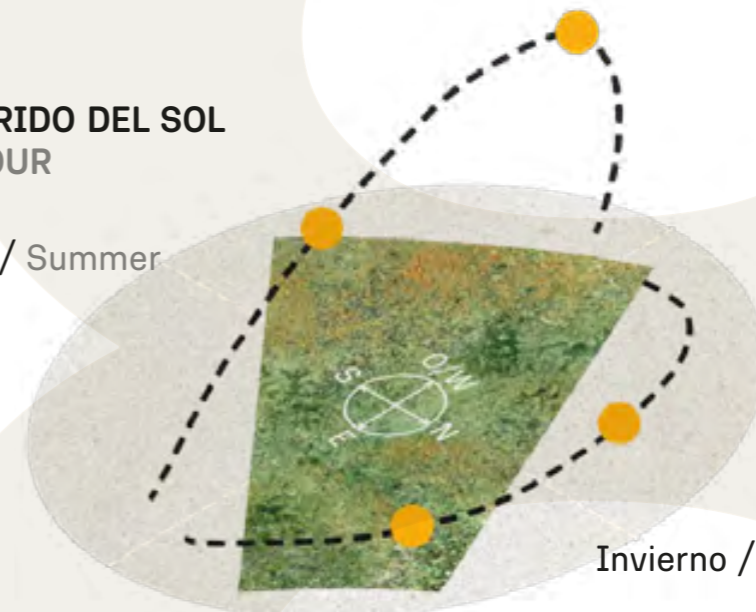

CAVAS DE LA TAHONA

+ INFO:

RECORRIDO DEL SOL SUN TOUR

Verano / Summer

Y8

1048m²

RECORRIDO DEL SOL SUN TOUR

Verano / Summer