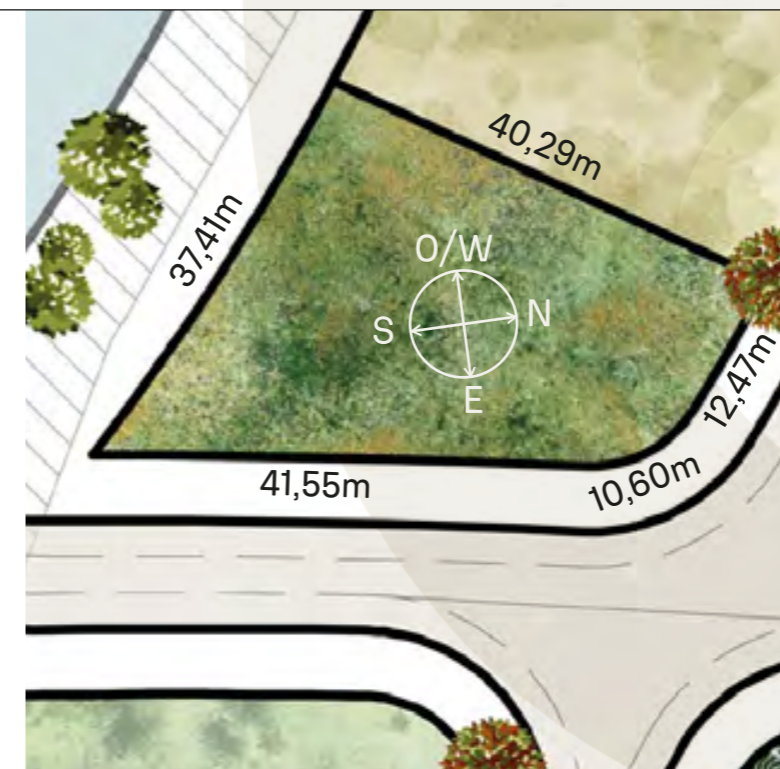

RECORRIDO DEL SOL SUN TOUR

Verano / Summer

Invierno / Winter

VEGETACIÓN CIRCUNDANTE SURROUNDING VEGETATION

Ciprés Calvo / Bald Cypress
Sauce Criollo / *Salix humboldtiana*

CAVAS DE LA TAHONA

+ INFO:

Handwritten notes in Spanish, partially legible, including 'El proyecto de la casa R6' and 'diseñado por el arquitecto Juan José...'.