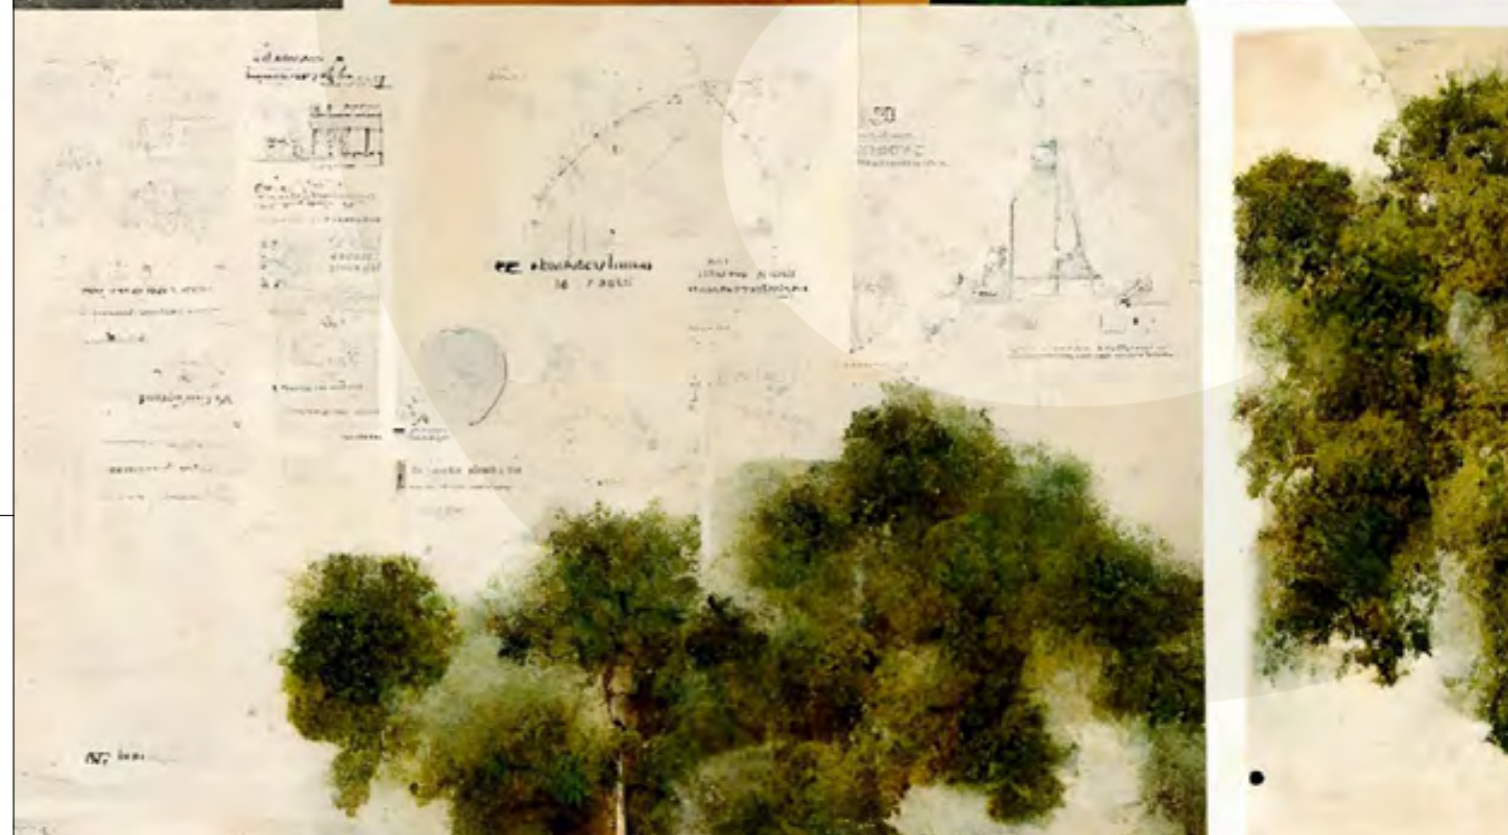

INDEX

VEGETACIÓN CIRCUNDANTE SURROUNDING VEGETATION

Ibirapitá
Timbó / Pacara Earpod Tree
Casuarina / Rosetail Casuarina

CAVAS DE LA TAHONA

+ INFO: