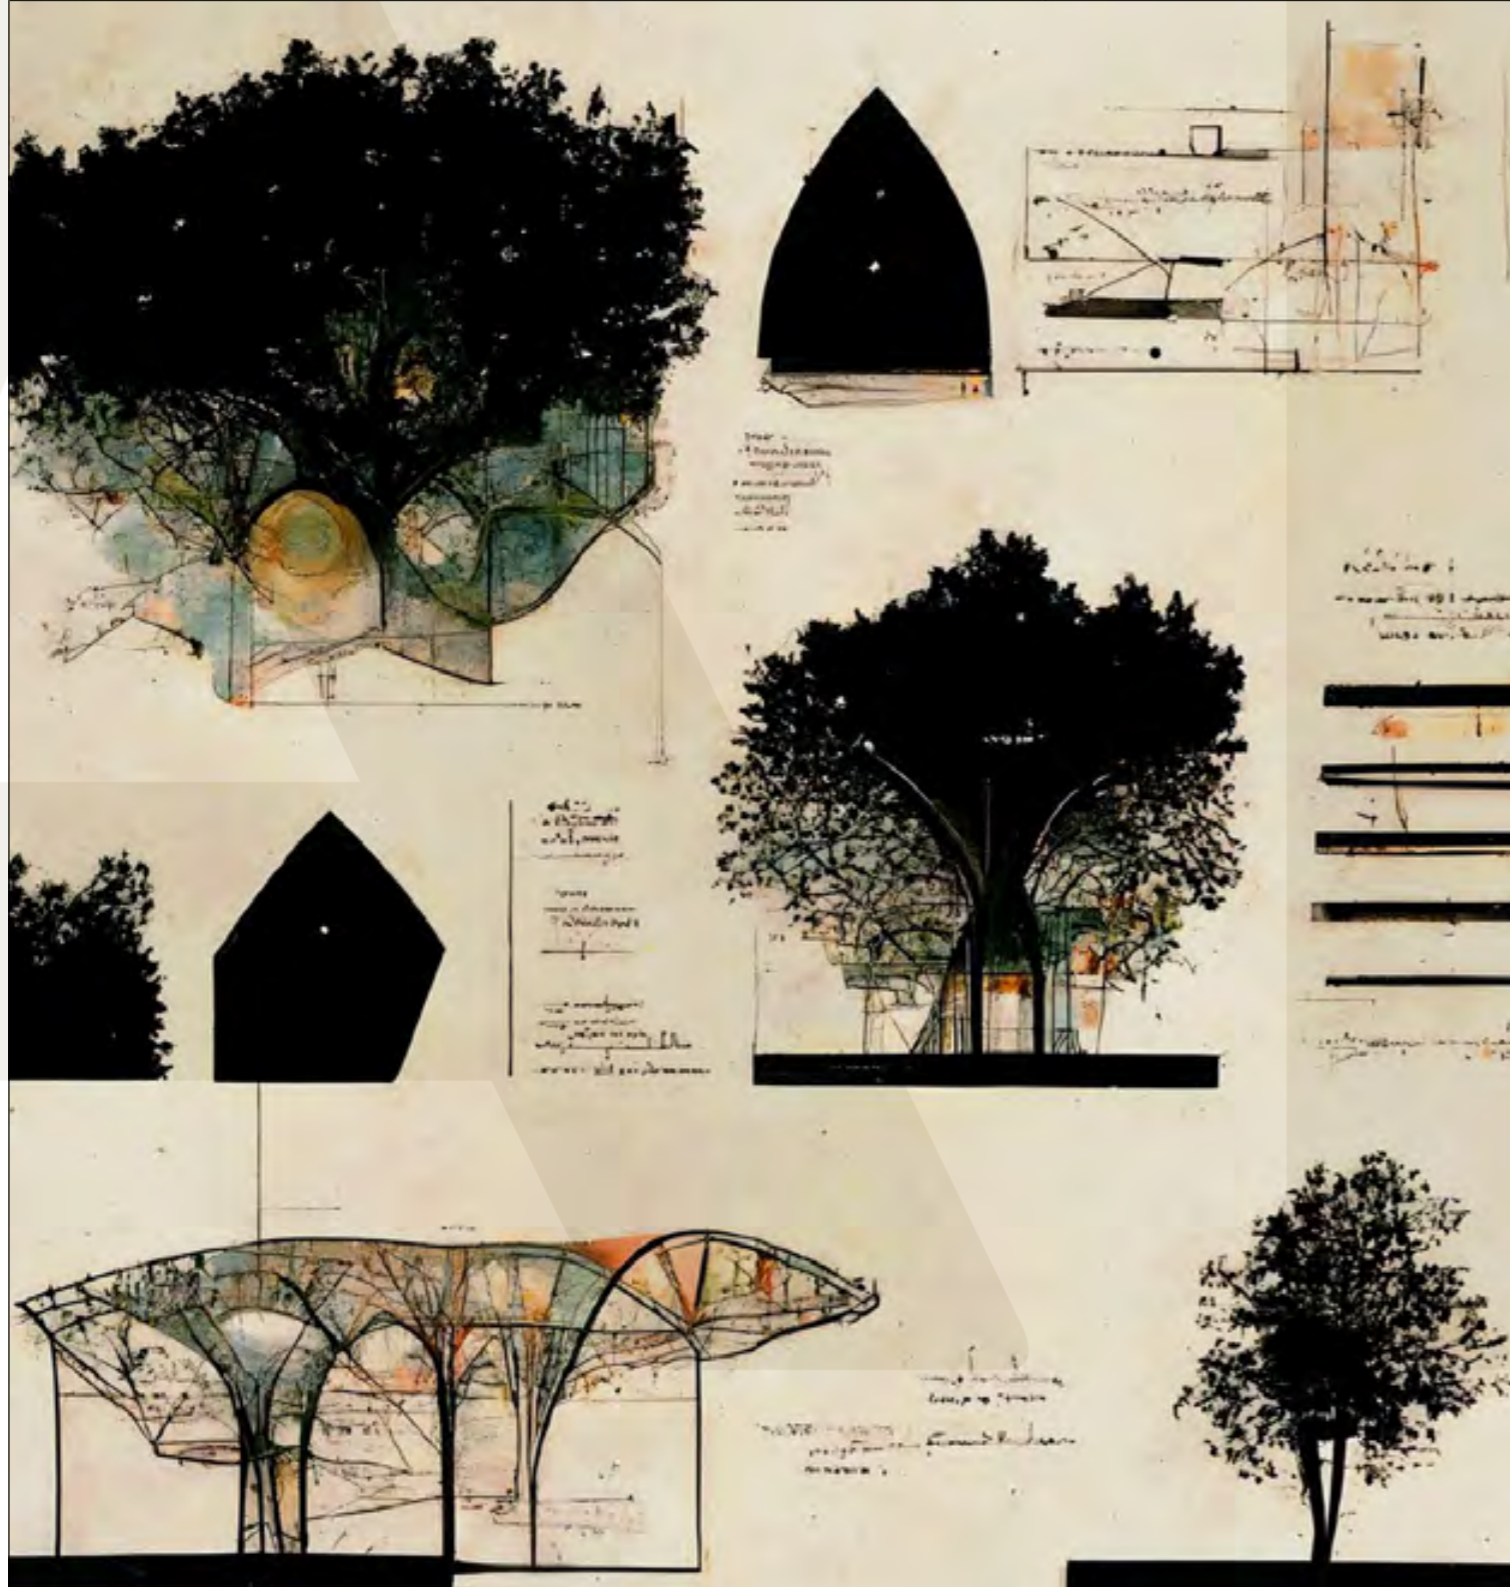

Verano / Summer

Invierno / Winter

VEGETACIÓN CIRCUNDANTE SURROUNDING VEGETATION

Ciprés Calvo / Bald Cypress
Ibirapitá

CAVAS DE LA TAHONA

+ INFO:

A14

841m²