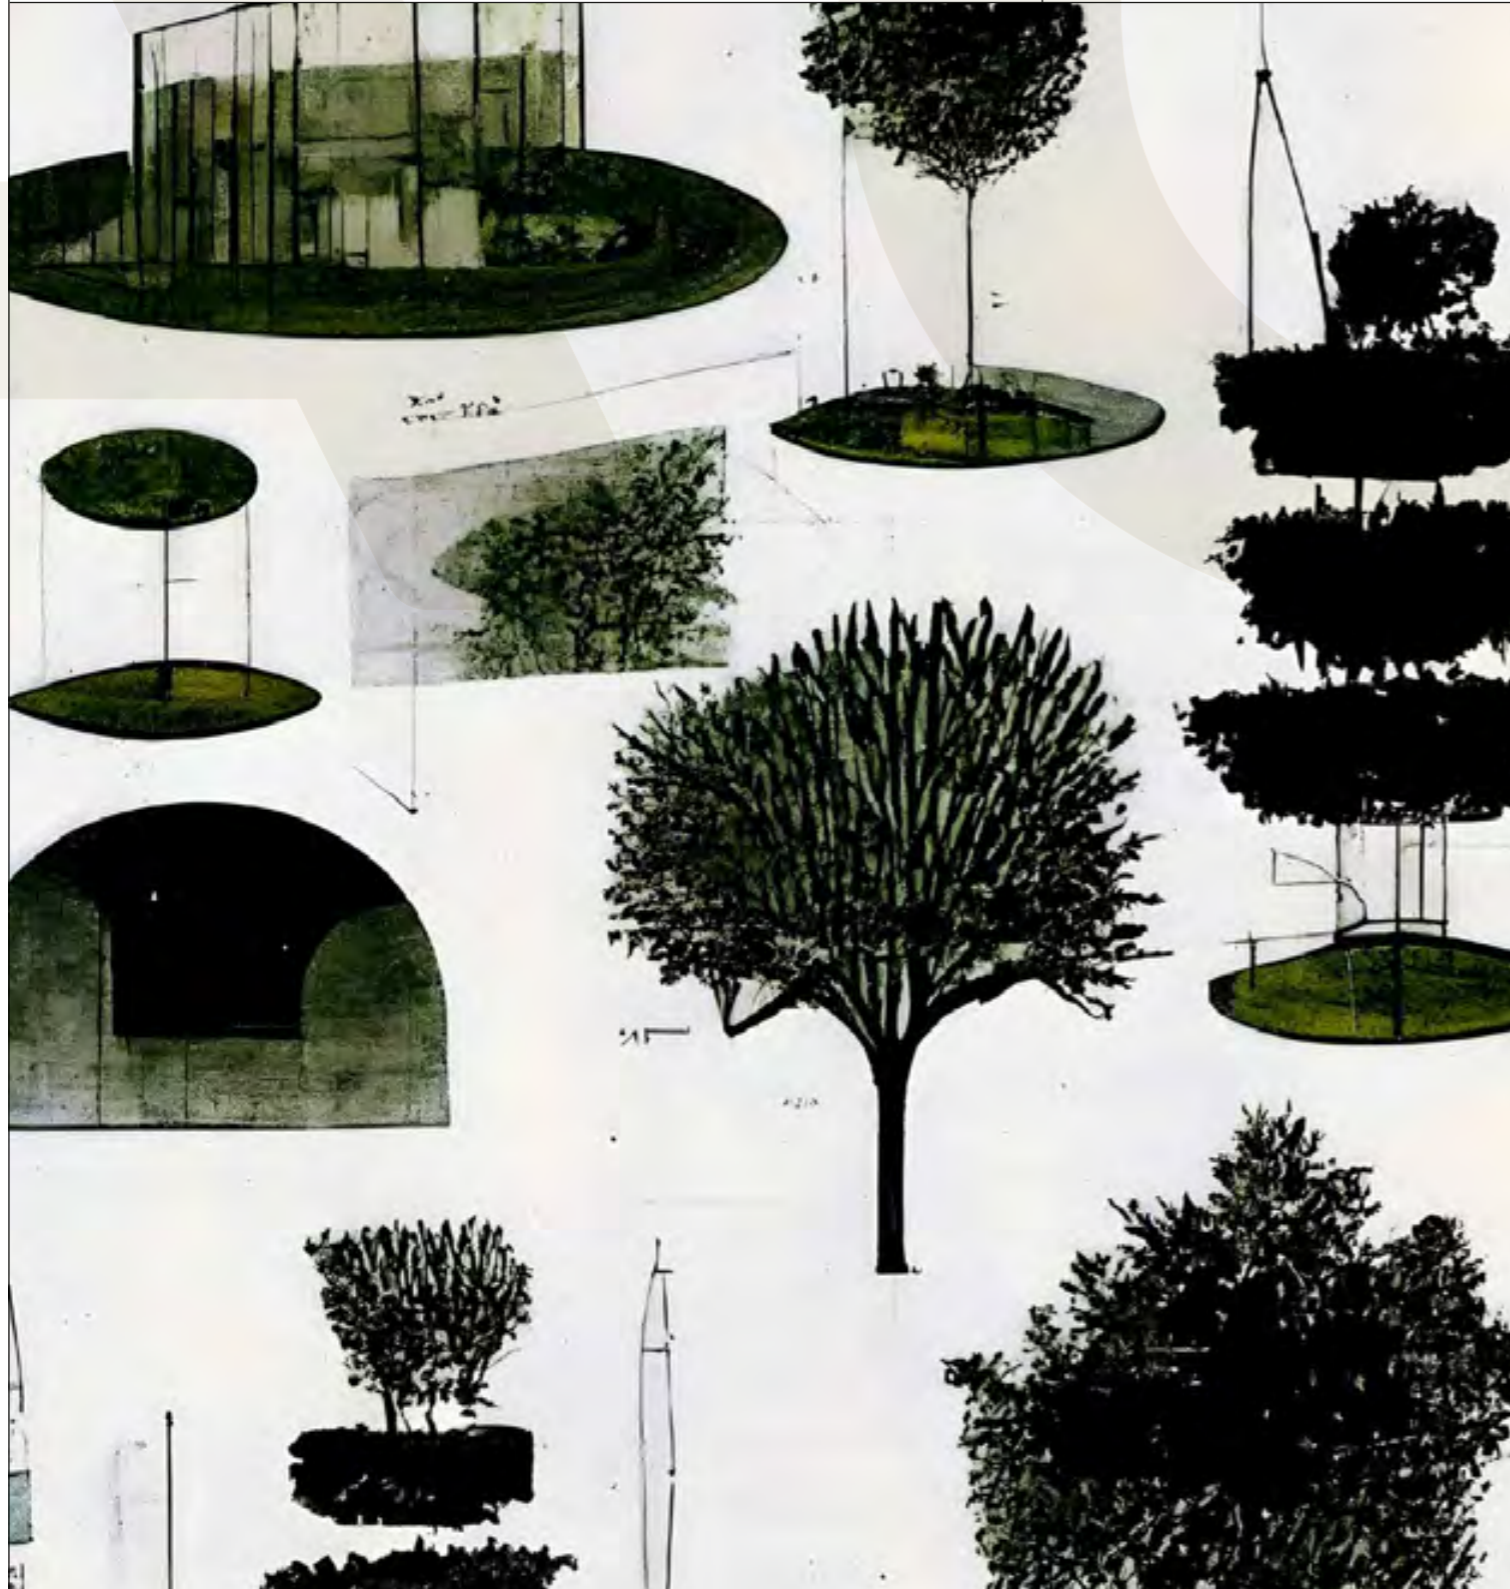

AC3

845m²

RECORRIDO DEL SOL SUN TOUR

Verano / Summer

VEGETACIÓN CIRCUNDANTE SURROUNDING VEGETATION

Ciprés Calvo / Bald Cypress
Tipa / Tipa Rosewood Tree
Ibirapitá

CAVAS DE LA TAHONA

+ INFO: