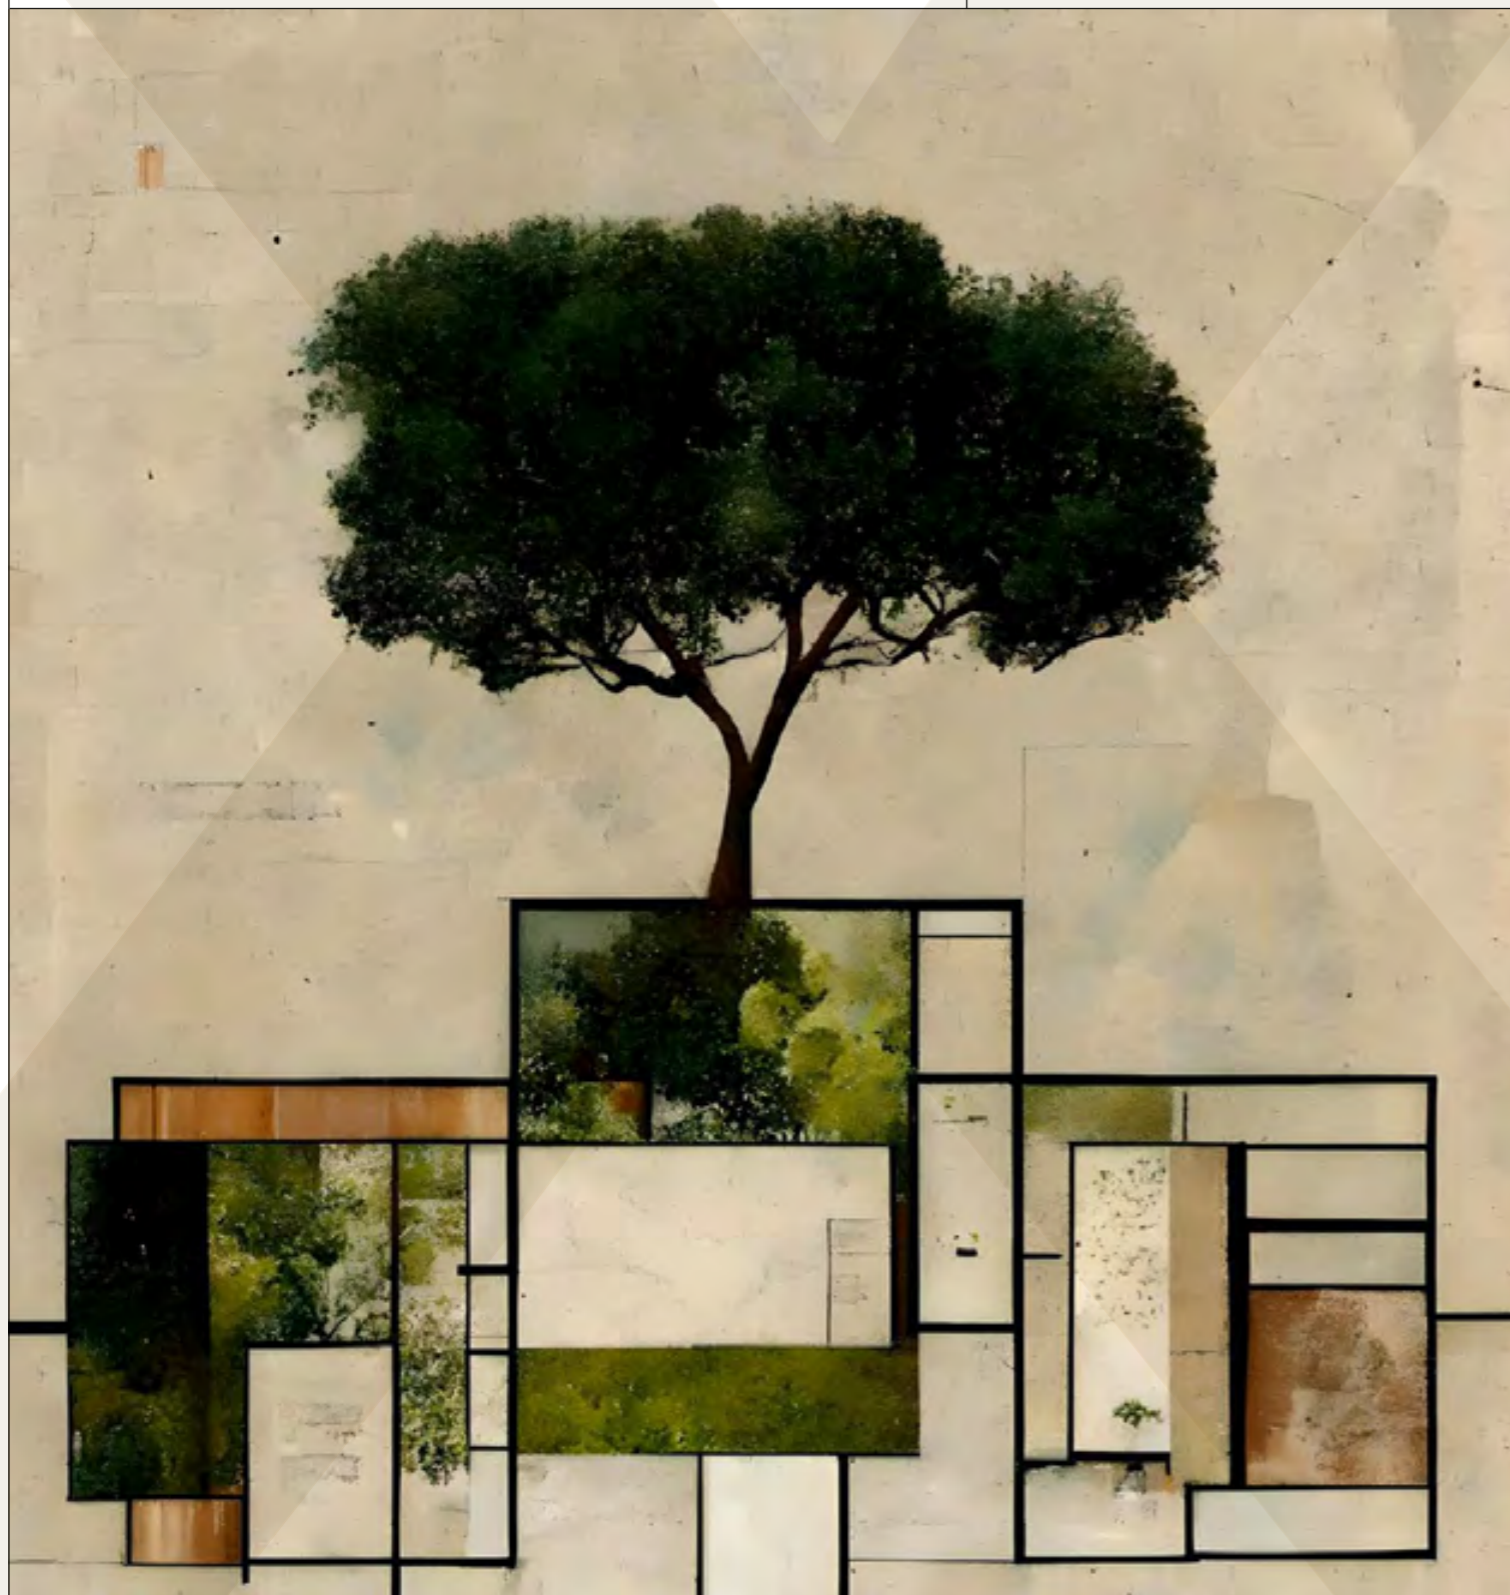

+ INFO:

X1

896m²

RECORRIDO DEL SOL SUN TOUR

Verano / Summer

VEGETACIÓN CIRCUNDANTE SURROUNDING VEGETATION

Fresno / Ash Tree

CAVAS DE LA TAHONA