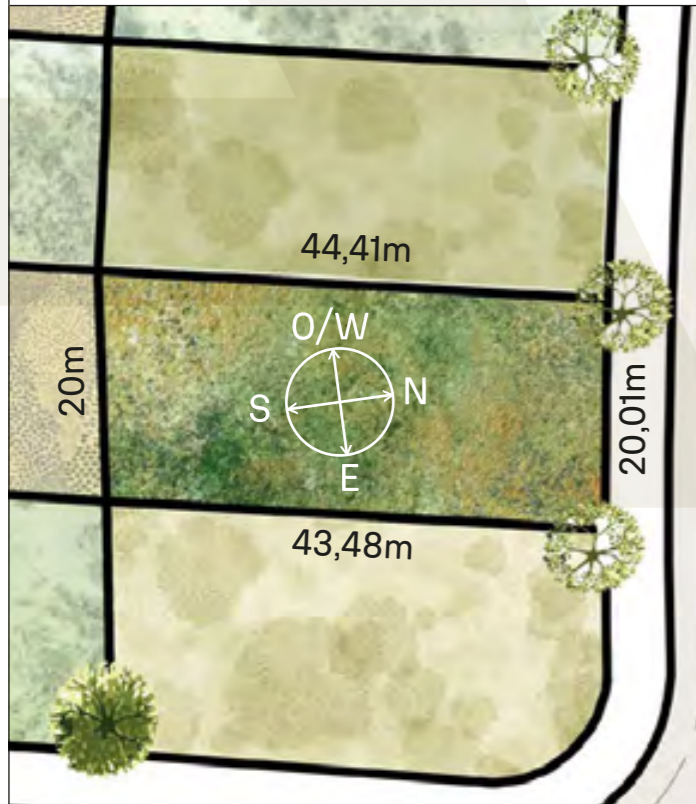

876m²

RECORRIDO DEL SOL SUN TOUR

Verano / Summer

Invierno / Winter

INDEX

VEGETACIÓN CIRCUNDANTE SURROUNDING VEGETATION

Tipa / Tipa Rosewood Tree
Ibirapitá

CAVAS DE LA TAHONA