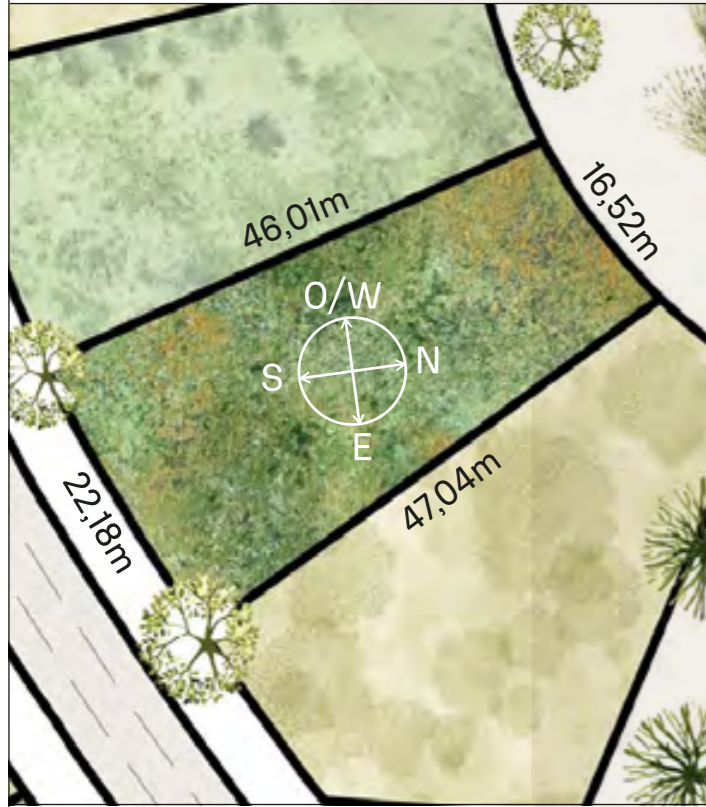

Ibirapitá
Roble / Oak Tree
Pindó / Queen Palm

CAVAS DE LA TAHONA

+ INFO:

RECORRIDO DEL SOL SUN TOUR

Verano / Summer

Y2

994m²

RECORRIDO DEL SOL SUN TOUR