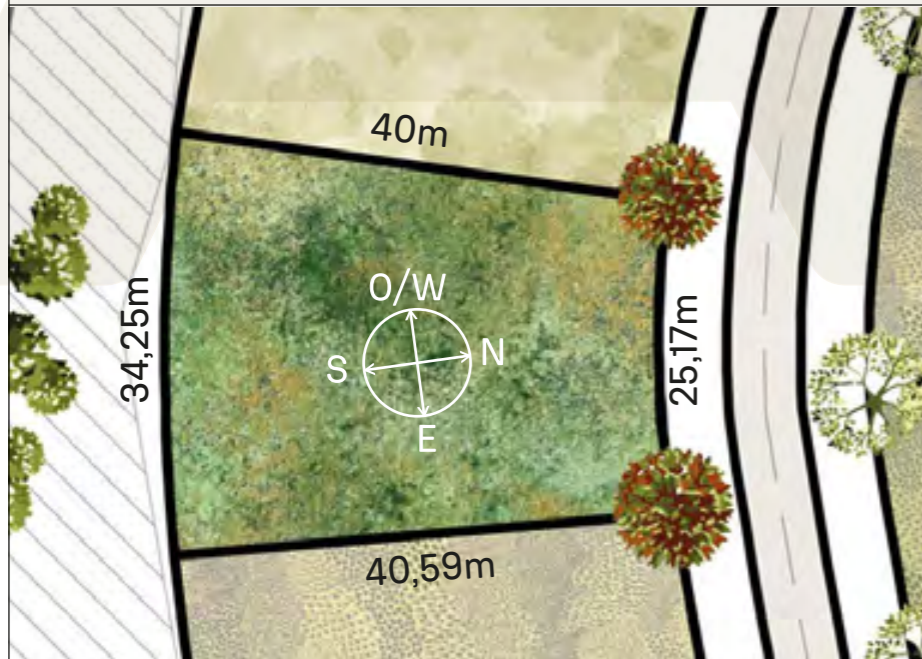

AA3

1192m²

INDEX

VEGETACIÓN CIRCUNDANTE SURROUNDING VEGETATION

Sauce Criollo / *Salix humboldtiana*
Ciprés Calvo / Bald Cypress
Ibirapitá

CAVAS DE LA TAHONA

+ INFO:

RECORRIDO DEL SOL SUN TOUR

Verano / Summer

Invierno / Winter