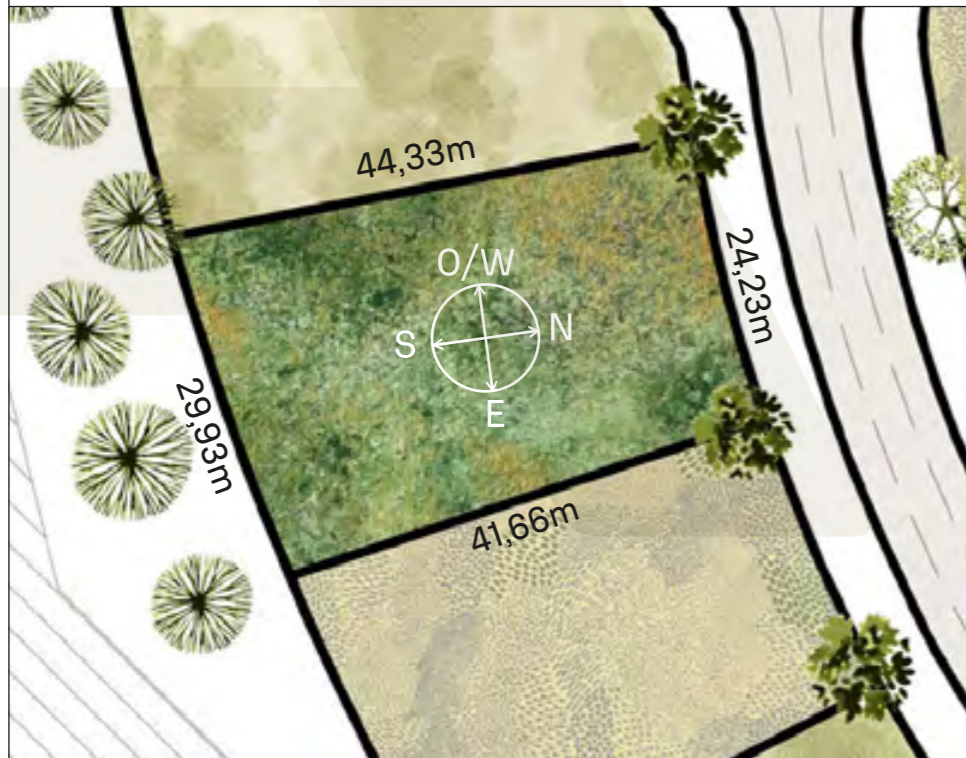

VEGETACIÓN CIRCUNDANTE SURROUNDING VEGETATION

Sauce Llorón / Weeping Willow
Timbó / Pacara Earpod Tree
Ibirapitá

CAVAS DE LA TAHONA

+ INFO:

AF2

1161m²

INDEX

RECORRIDO DEL SOL SUN TOUR