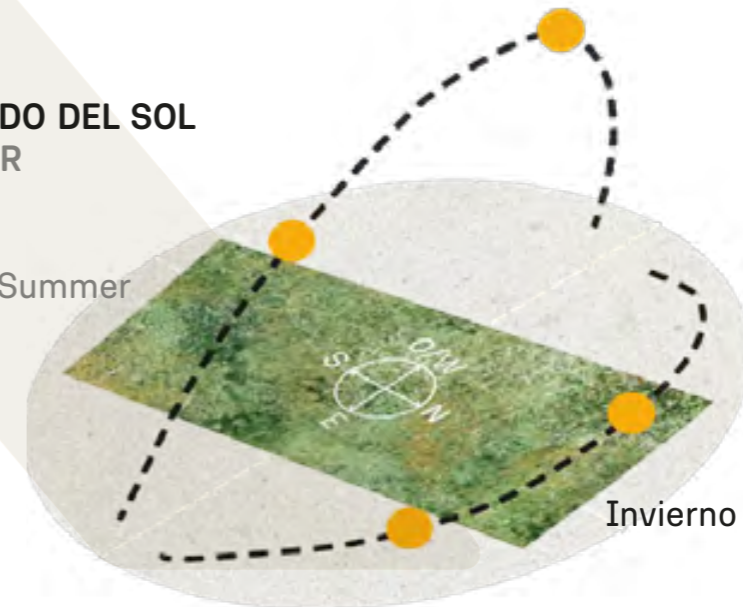

RECORRIDO DEL SOL SUN TOUR

Verano / Summer

Invierno / Winter