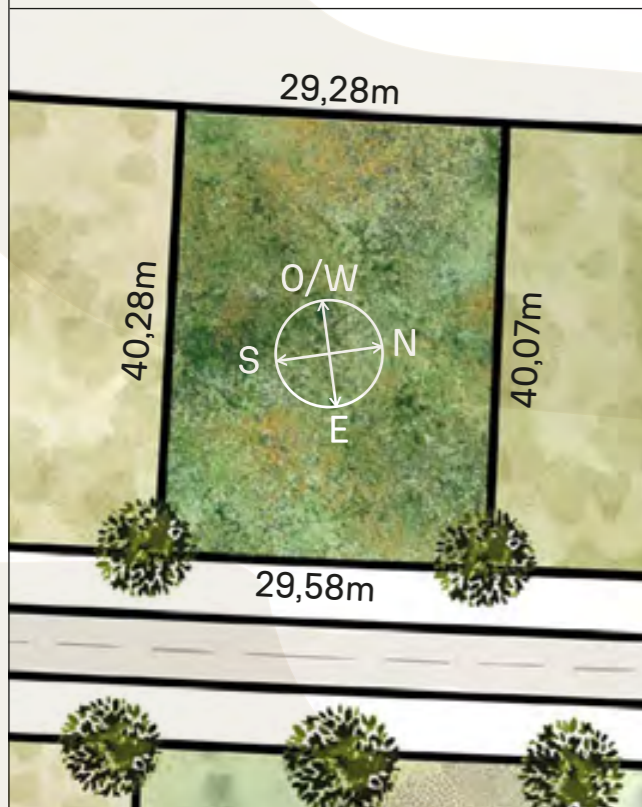

S2

1182m²

RECORRIDO DEL SOL SUN TOUR

Verano / Summer

Invierno / Winter

INDEX

VEGETACIÓN CIRCUNDANTE SURROUNDING VEGETATION

Fresno / Ash Tree

CAVAS DE LA TAHONA

+ INFO: