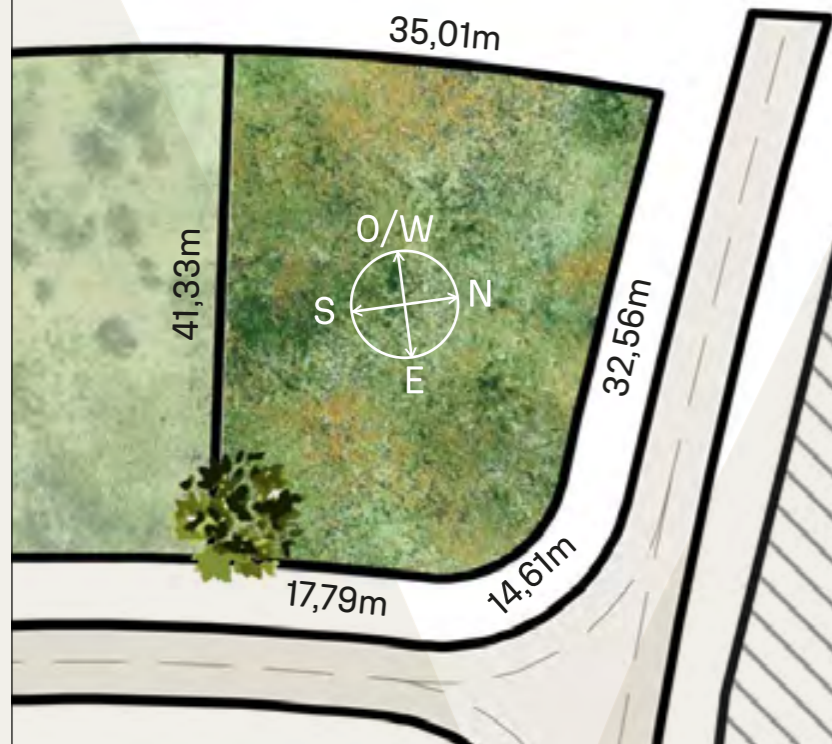

V9

1251m²

INDEX