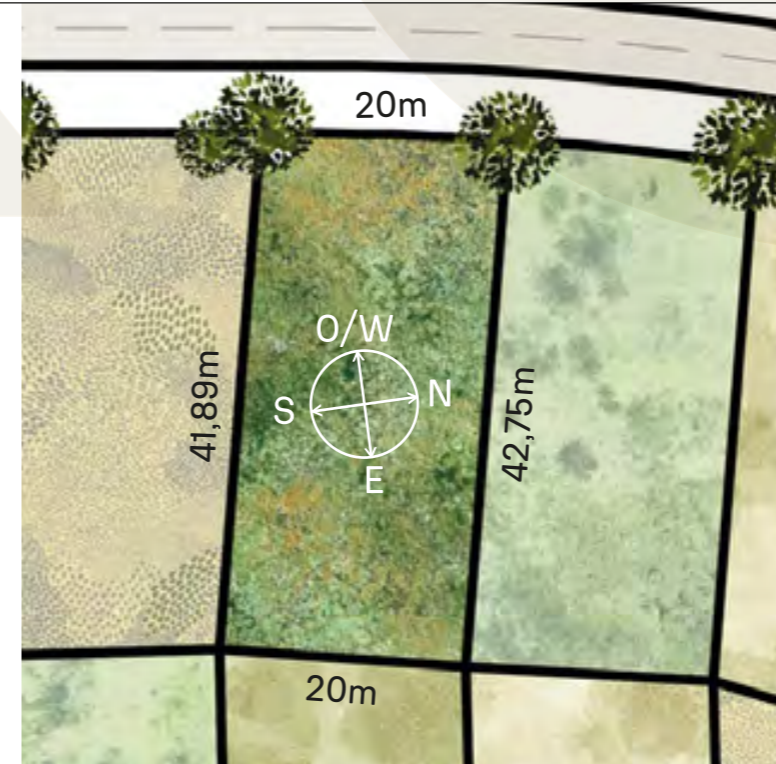

RECORRIDO DEL SOL
SUN TOUR

Verano / Summer

Invierno / Winter