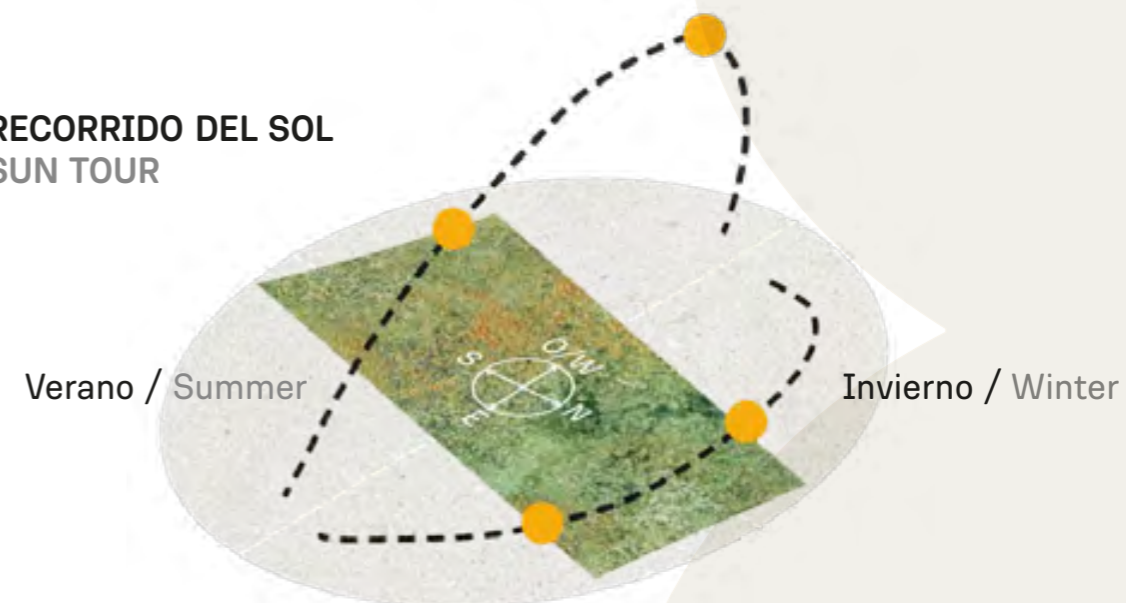

RECORRIDO DEL SOL SUN TOUR

VEGETACIÓN CIRCUNDANTE SURROUNDING VEGETATION

- Fresno / Ash Tree
- Roble / Oak Tree
- Casuarina / Rosetail Casuarina

CAVAS DE LA TAHONA

+ INFO: