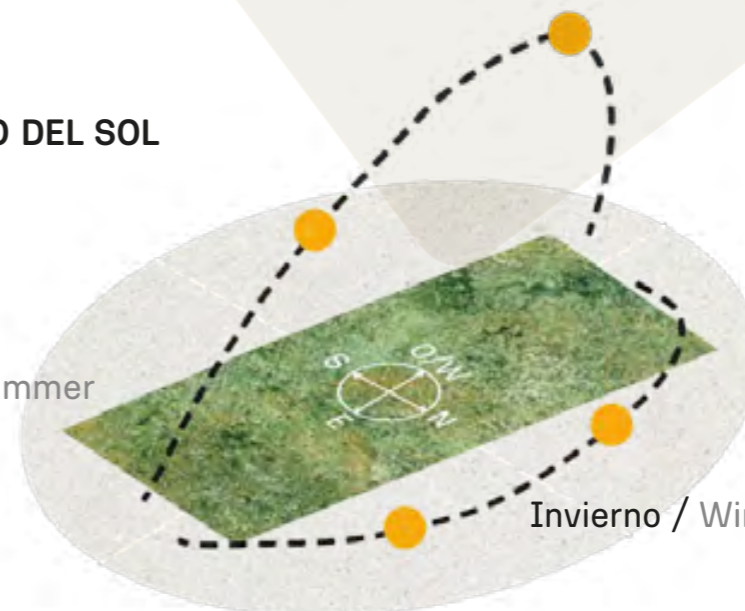

+ INFO:

X1

896m²

RECORRIDO DEL SOL SUN TOUR

Verano / Summer

VEGETACIÓN CIRCUNDANTE SURROUNDING VEGETATION

Fresno / Ash Tree

CAVAS DE LA TAHONA

+ INFO:

X2

874m²

INDEX

RECORRIDO DEL SOL
SUN TOUR

Verano / Summer

Invierno / Winter

VEGETACIÓN CIRCUNDANTE
SURROUNDING VEGETATION