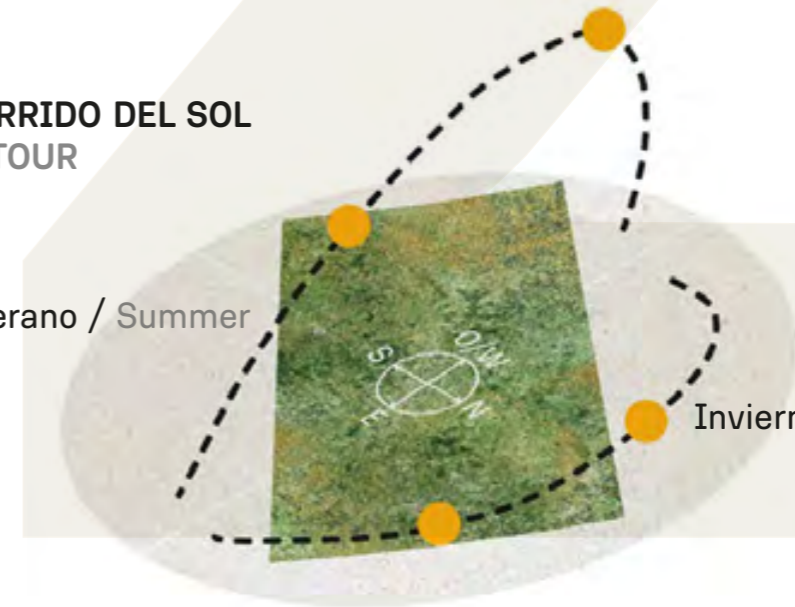

RECORRIDO DEL SOL SUN TOUR

Verano / Summer

Invierno / Winter

VEGETACIÓN CIRCUNDANTE SURROUNDING VEGETATION

Ciprés Calvo / Bald Cypress
Ibirapitá

CAVAS DE LA TAHONA

+ INFO: 

U4

949m²

RECORRIDO DEL SOL SUN TOUR

Verano / Summer

Invierno / Winter

VEGETACIÓN CIRCUNDANTE SURROUNDING VEGETATION

Ibirapitá

CAVAS DE LA TAHONA

+ INFO: 