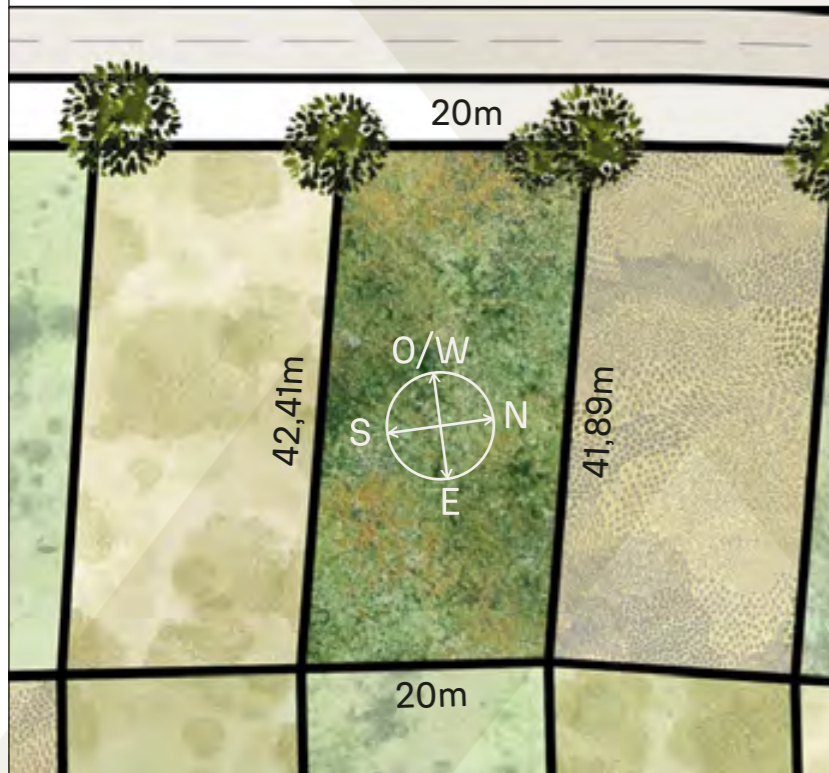

VEGETACIÓN CIRCUNDANTE
SURROUNDING VEGETATION

Fresno / Ash Tree

CAVAS DE LA TAHONA

+ INFO:

X5

839m²

RECORRIDO DEL SOL SUN TOUR

Verano / Summer