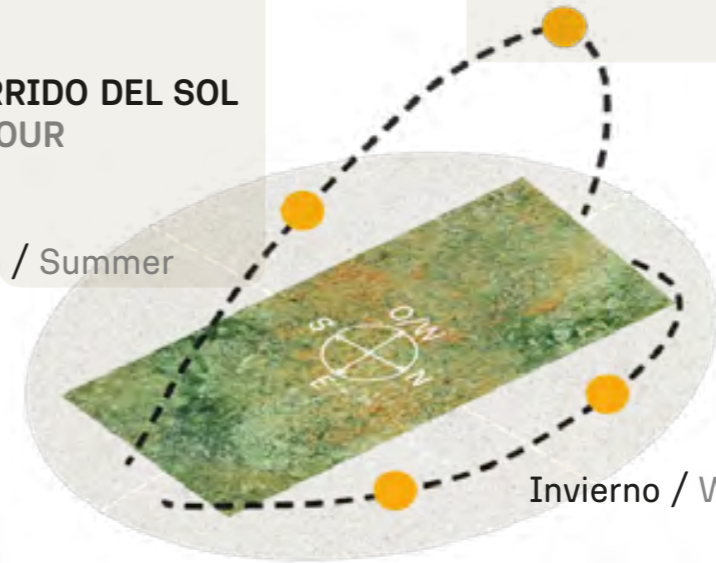

+ INFO:

AH3

871m²

INDEX

RECORRIDO DEL SOL SUN TOUR

Verano / Summer

Invierno / Winter

VEGETACIÓN CIRCUNDANTE SURROUNDING VEGETATION

Ciprés Calvo / Bald Cypress
Tipa / Tipa Rosewood Tree

CAVAS DE LA TAHONA

+ INFO: 

AH4

851m²

RECORRIDO DEL SOL
SUN TOUR

Verano / Summer

Invierno / Winter

VEGETACIÓN CIRCUNDANTE
SURROUNDING VEGETATION

Ciprés Calvo / Bald Cypress
Tipa / Tipa Rosewood Tree

CAVAS DE LA TAHONA

+ INFO:

AH5

862m²

INDEX

RECORRIDO DEL SOL SUN TOUR