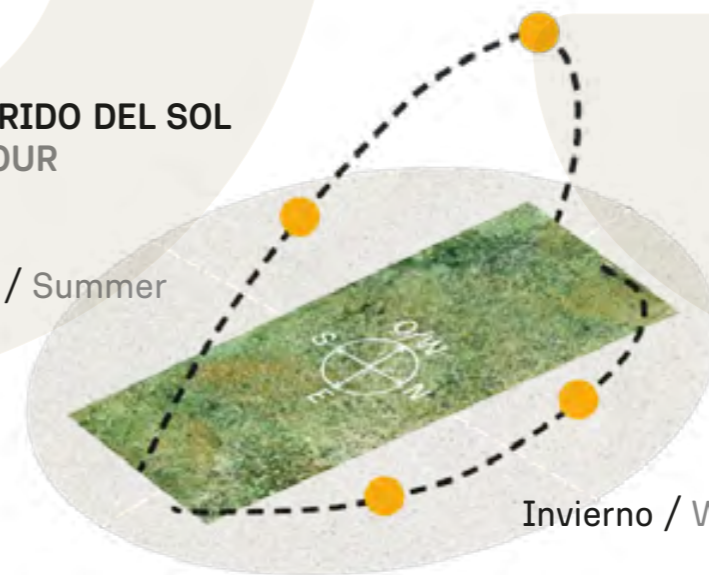

RECORRIDO DEL SOL SUN TOUR

Verano / Summer

Invierno / Winter

VEGETACIÓN CIRCUNDANTE SURROUNDING VEGETATION

Ciprés Calvo / Bald Cypress
Tipa / Tipa Rosewood Tree

CAVAS DE LA TAHONA

+ INFO: