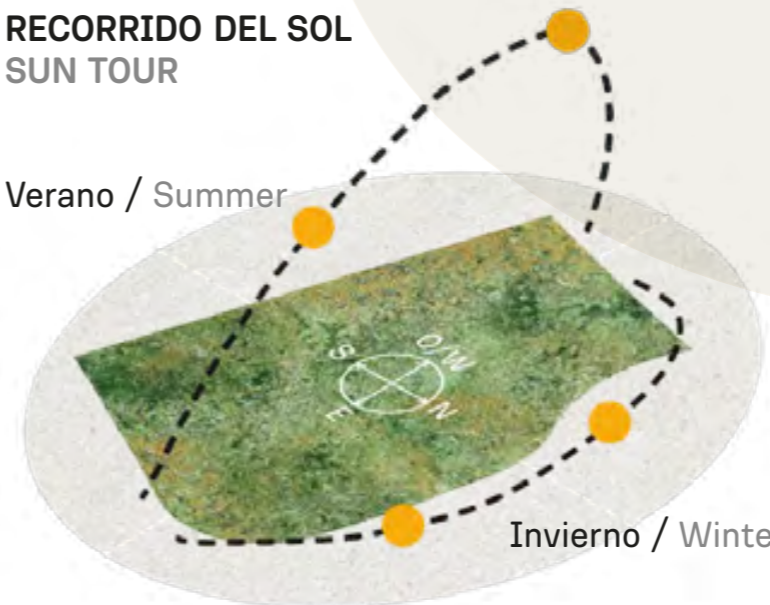

INDEX

RECORRIDO DEL SOL SUN TOUR

Verano / Summer

Invierno / Winter

VEGETACIÓN CIRCUNDANTE SURROUNDING VEGETATION

Fresno / Ash Tree

CAVAS DE LA TAHONA

+ INFO: 

+ INFO: 

T8

1300m²

INDEX

RECORRIDO DEL SOL SUN TOUR

Verano / Summer

Invierno / Winter

VEGETACIÓN CIRCUNDANTE SURROUNDING VEGETATION

Fresno / Ash Tree
Álamo Piramidal / Lombardy Poplar
Sauce Llorón / Weeping Willow

CAVAS DE LA TAHONA

+ INFO:

U1

1279m²

RECORRIDO DEL SOL SUN TOUR

Verano / Summer

Invierno / Winter