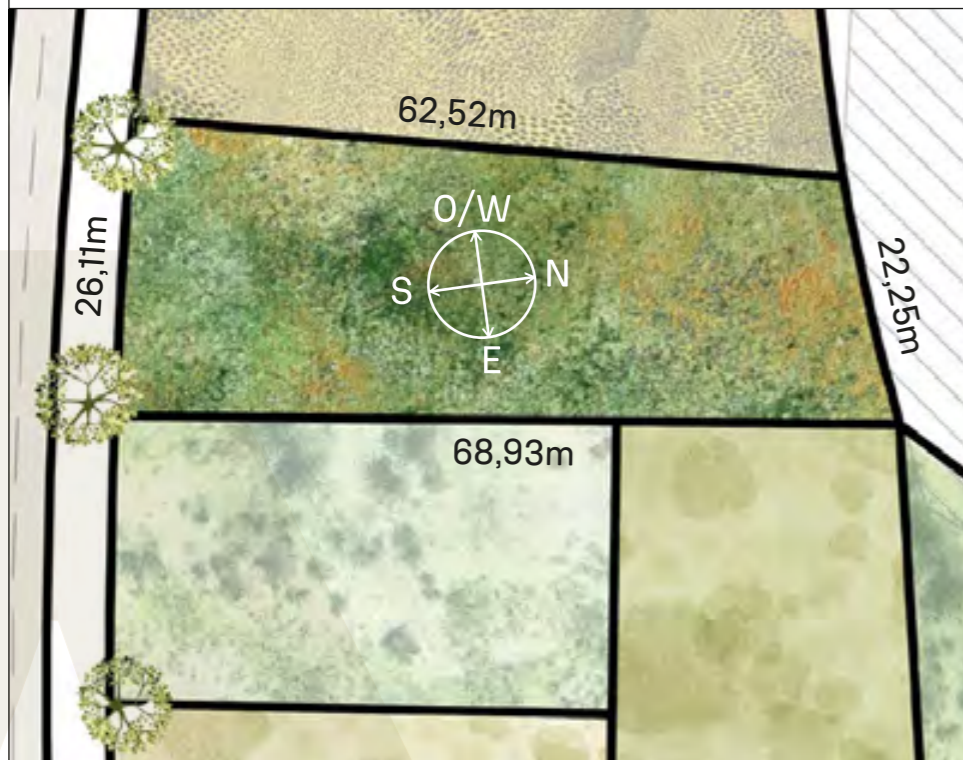

AE3

1561m²

INDEX