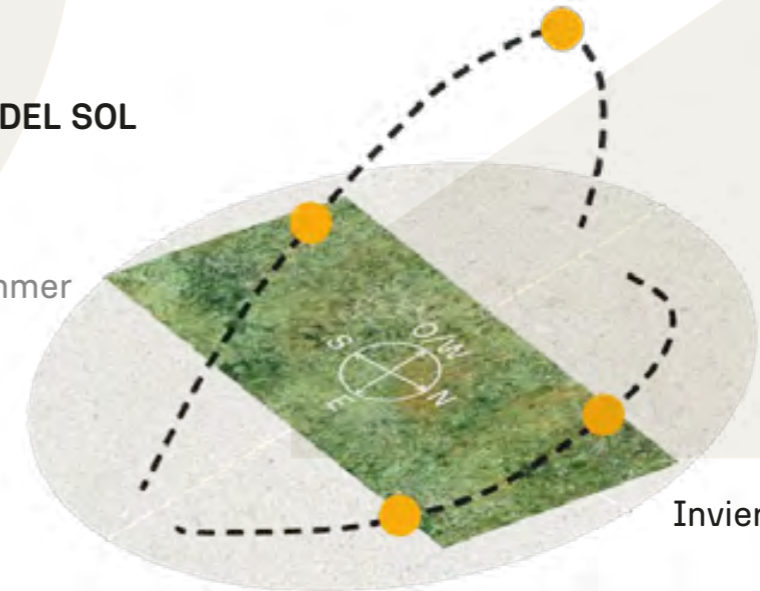

+ INFO:

AD2

879m²

RECORRIDO DEL SOL SUN TOUR

Verano / Summer

Invierno / Winter

VEGETACIÓN CIRCUNDANTE SURROUNDING VEGETATION

Tipa / Tipa Rosewood Tree
Viñedos / Vineyards