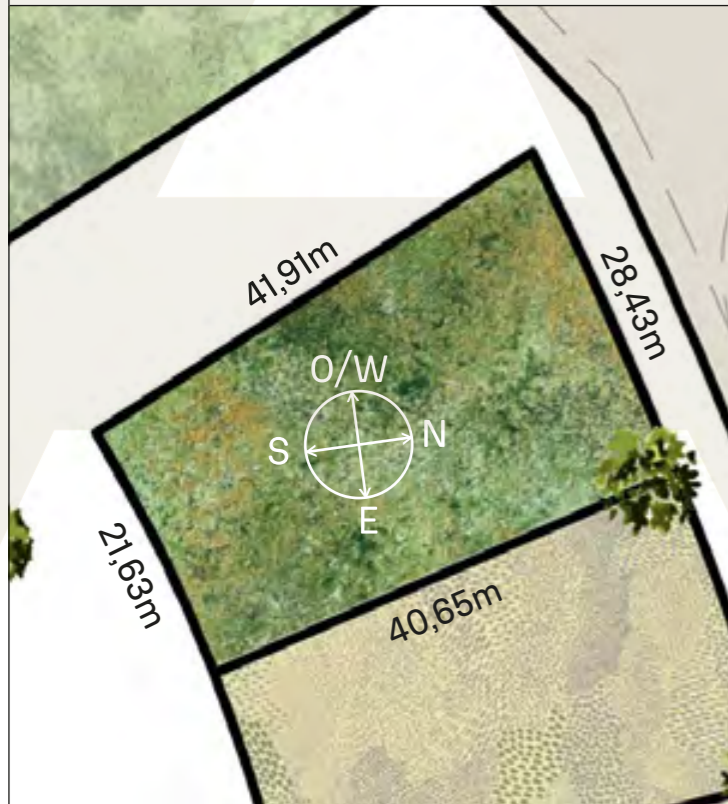

AJ1

1027m²

RECORRIDO DEL SOL SUN TOUR

Verano / Summer

Invierno / Winter

INDEX

VEGETACIÓN CIRCUNDANTE SURROUNDING VEGETATION

Sauce Criollo / *Salix humboldtiana*
Timbó / Pacara Earpod Tree
Viñedos / Vineyards

CAVAS DE LA TAHONA

+ INFO: