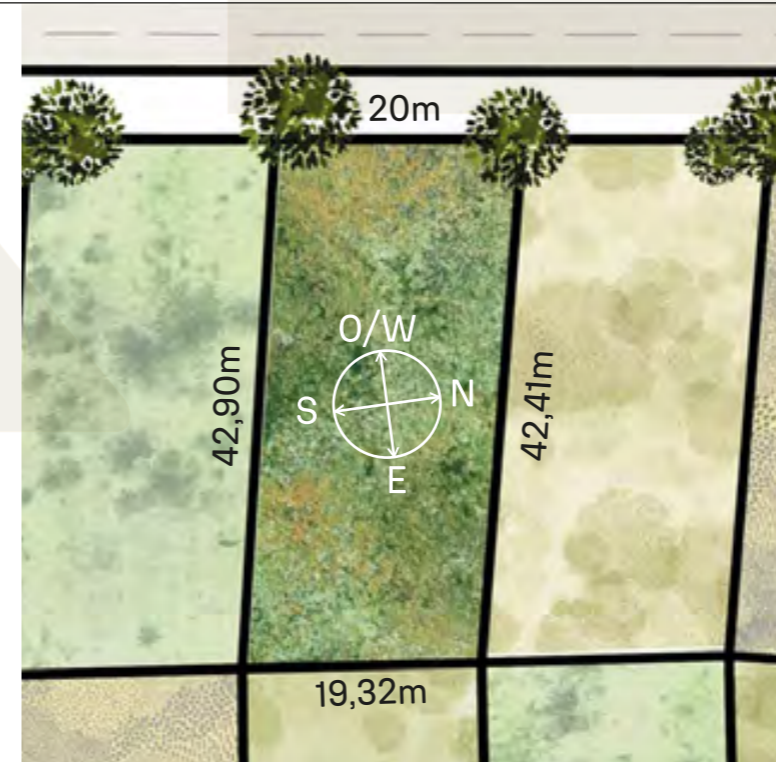

VEGETACIÓN CIRCUNDANTE SURROUNDING VEGETATION

Fresno / Ash Tree

CAVAS DE LA TAHONA

+ INFO: 

X4

836m²

RECORRIDO DEL SOL
SUN TOUR

Verano / Summer