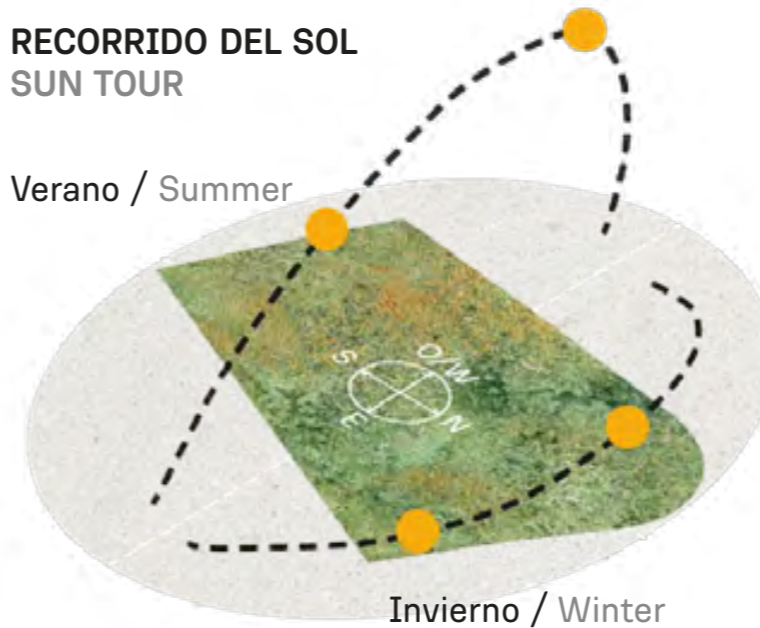

VEGETACIÓN CIRCUNDANTE SURROUNDING VEGETATION

Fresno / Ash Tree

Roble / Oak Tree

Casuarina / Rosetail Casuarina

CAVAS DE LA TAHONA

+ INFO:

RECORRIDO DEL SOL SUN TOUR

Verano / Summer

Invierno / Winter

Z10

1065m²

RECORRIDO DEL SOL SUN TOUR

Verano / Summer

Invierno / Winter

VEGETACIÓN CIRCUNDANTE SURROUNDING VEGETATION

Fresno / Ash Tree

Timbó / Pacara Earpod Tree

Roble / Oak Tree

CAVAS DE LA TAHONA

+ INFO:

AA1

1183m²

INDEX

RECORRIDO DEL SOL SUN TOUR

Verano / Summer

Invierno / Winter

VEGETACIÓN CIRCUNDANTE SURROUNDING VEGETATION

Sauce Llorón / Weeping Willow
Ciprés Calvo / Bald Cypress
Ibirapitá

CAVAS DE LA TAHONA

+ INFO:

AA2

1173m²