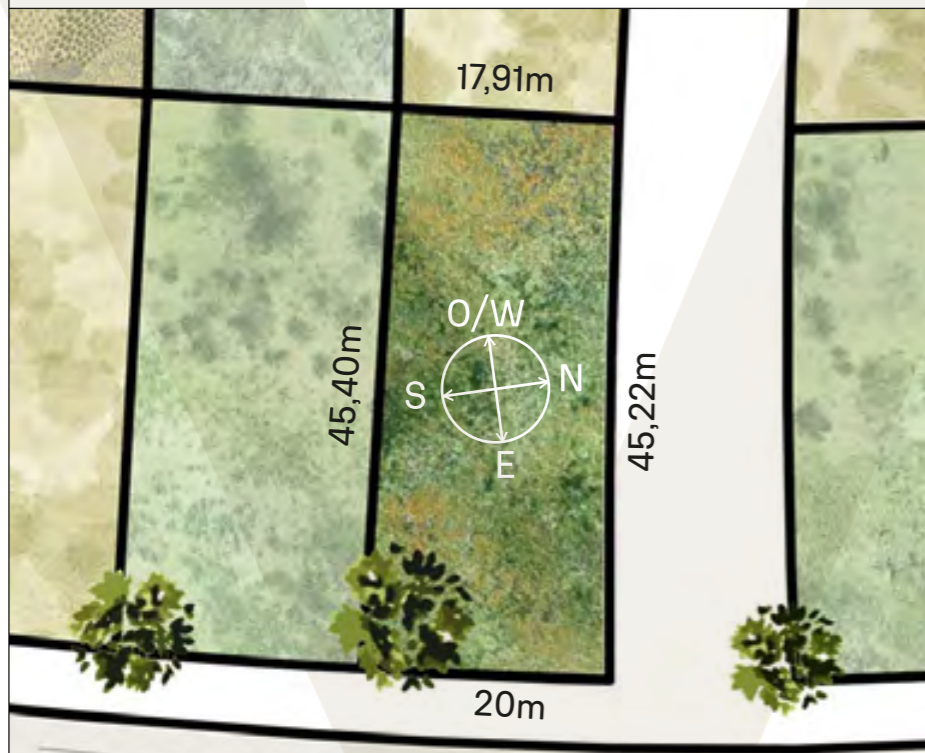

W5

851m²

INDEX