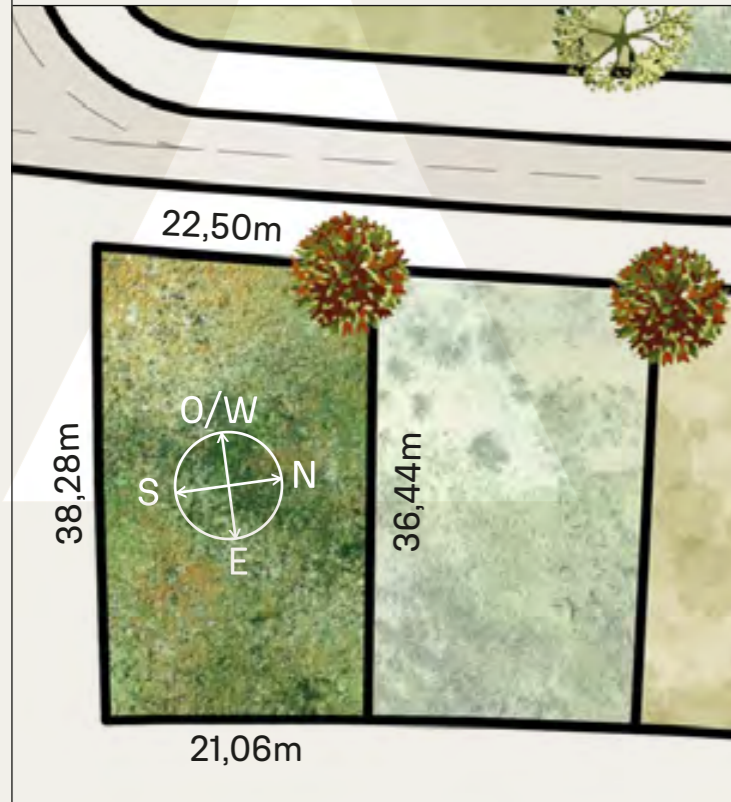

A11

814m²

RECORRIDO DEL SOL
SUN TOUR

Verano / Summer