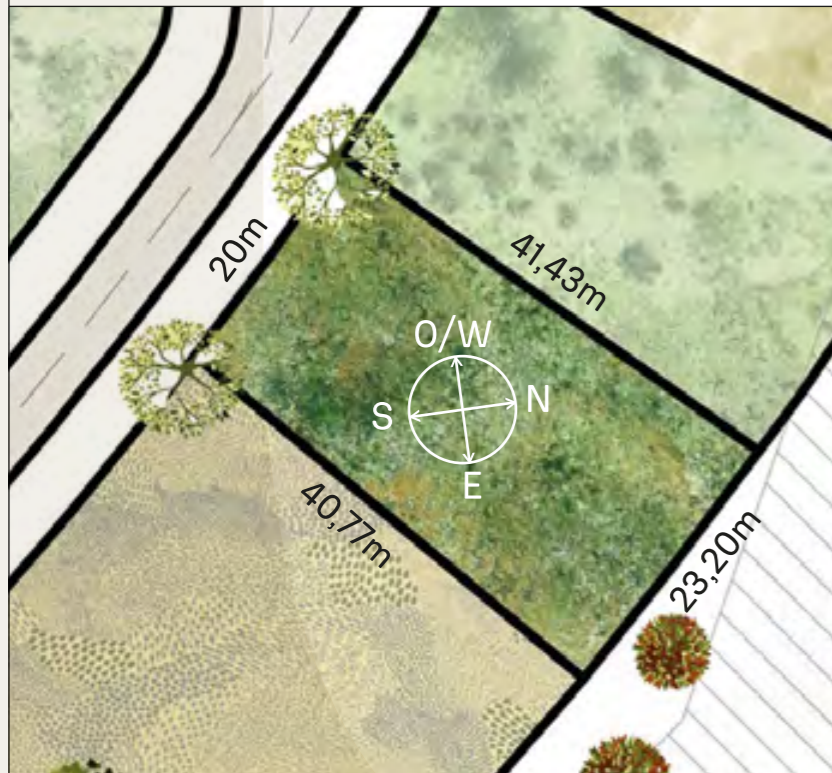

U5

888m²

INDEX