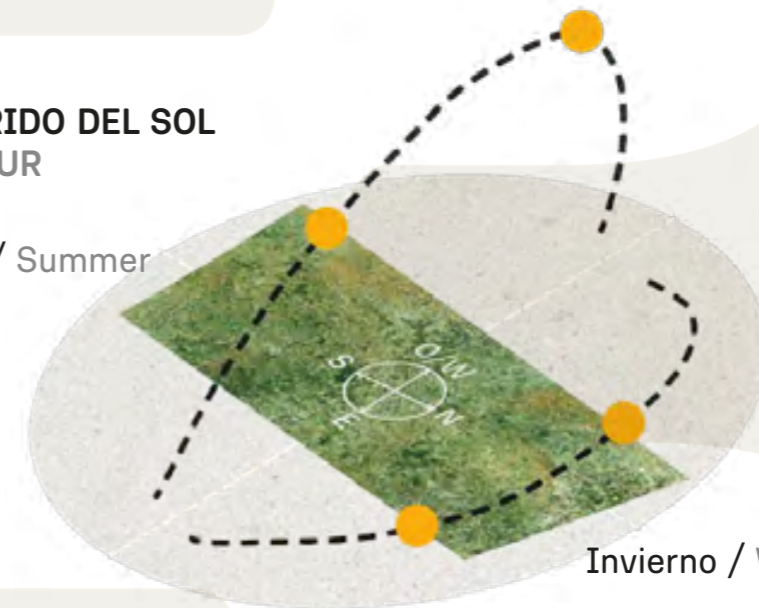

Invierno / Winter

VEGETACIÓN CIRCUNDANTE SURROUNDING VEGETATION

Fresno / Ash Tree
Roble / Oak Tree
Pindó / Queen Palm
Viñedos / Vineyards

CAVAS DE LA TAHONA

+ INFO:

Z3

899m²

RECORRIDO DEL SOL SUN TOUR

Verano / Summer

Invierno / Winter

VEGETACIÓN CIRCUNDANTE SURROUNDING VEGETATION

Fresno / Ash Tree

Roble / Oak Tree

Casuarina / Rosetail Casuarina

CAVAS DE LA TAHONA

+ INFO: