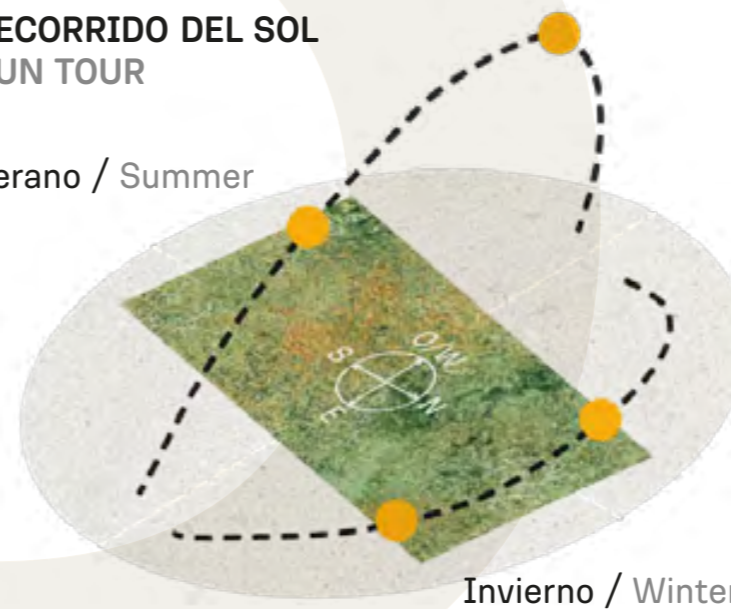

876m²

RECORRIDO DEL SOL SUN TOUR

Verano / Summer

Invierno / Winter

INDEX

VEGETACIÓN CIRCUNDANTE SURROUNDING VEGETATION

Tipa / Tipa Rosewood Tree
Ibirapitá

CAVAS DE LA TAHONA

+ INFO: 

AD9

885m²

INDEX

RECORRIDO DEL SOL SUN TOUR

Verano / Summer

Invierno / Winter

VEGETACIÓN CIRCUNDANTE SURROUNDING VEGETATION

Tipa / Tipa Rosewood Tree
Ciprés Calvo / Bald Cypress
Ibirapitá

CAVAS DE LA TAHONA

+ INFO:

AD10

884m²

RECORRIDO DEL SOL SUN TOUR

Verano / Summer

Invierno / Winter

VEGETACIÓN CIRCUNDANTE SURROUNDING VEGETATION

Ibirapitá

CAVAS DE LA TAHONA

+ INFO:

AD11

867m²

INDEX

RECORRIDO DEL SOL SUN TOUR