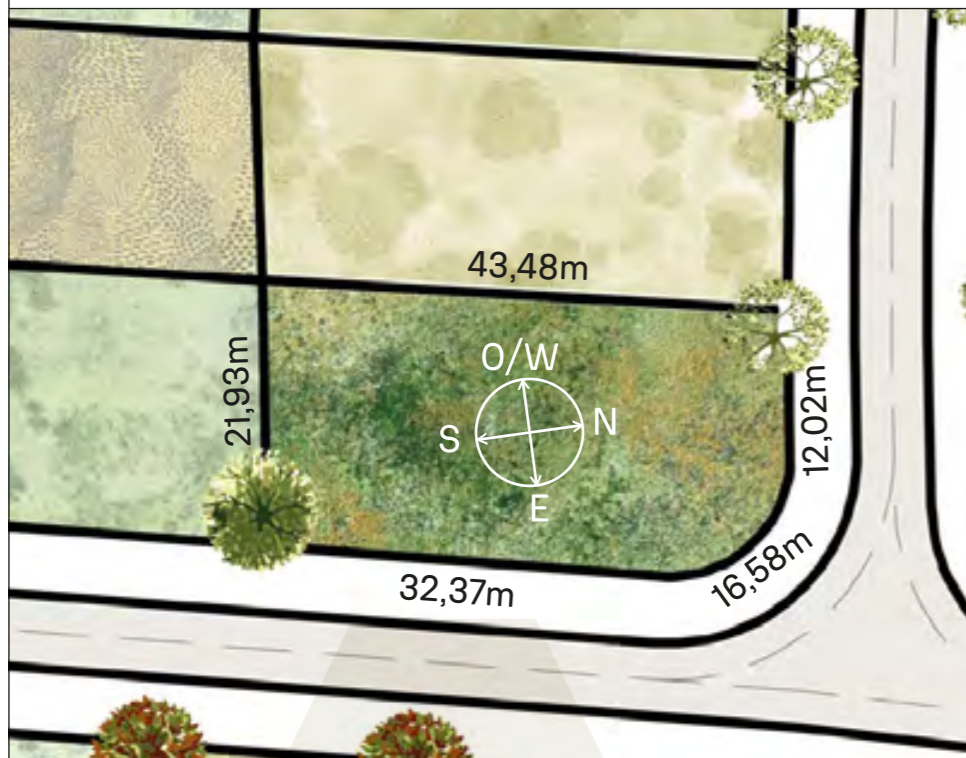

RECORRIDO DEL SOL SUN TOUR

Verano / Summer

VEGETACIÓN CIRCUNDANTE SURROUNDING VEGETATION

Tipa / Tipa Rosewood Tree
Ciprés Calvo / Bald Cypress

CAVAS DE LA TAHONA

+ INFO:

AD7

942m²