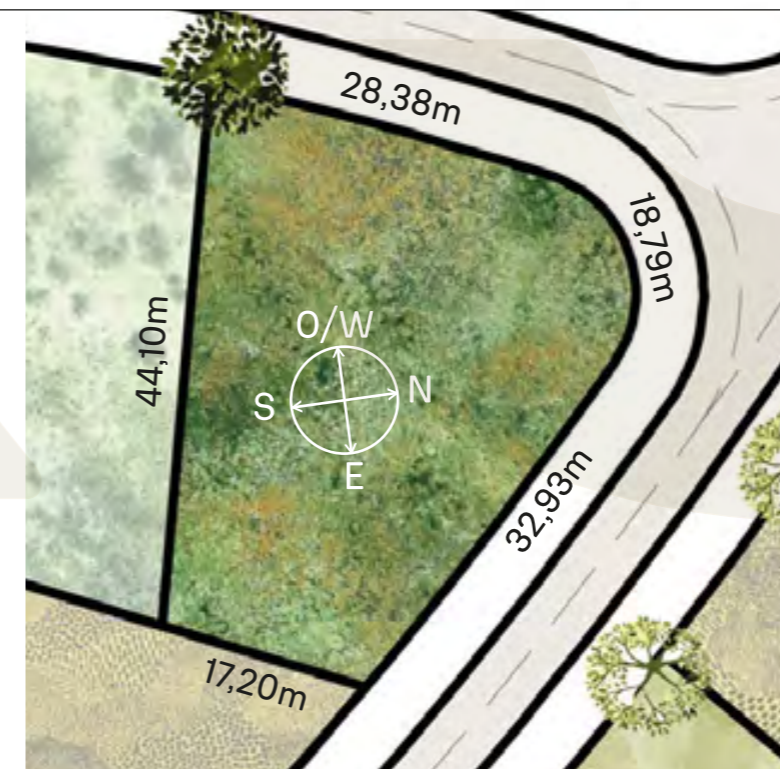

RECORRIDO DEL SOL
SUN TOUR

Verano / Summer

Invierno / Winter