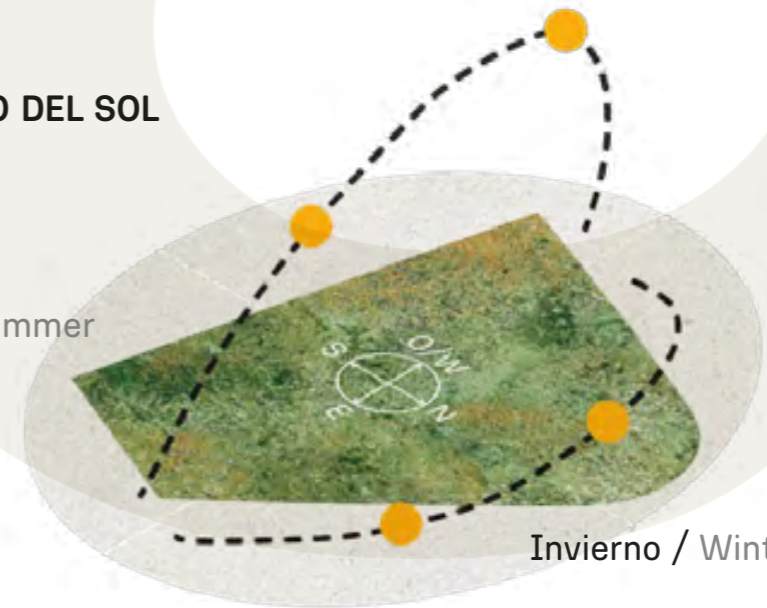

RECORRIDO DEL SOL SUN TOUR

Verano / Summer

Invierno / Winter

VEGETACIÓN CIRCUNDANTE SURROUNDING VEGETATION

Fresno / Ash Tree

CAVAS DE LA TAHONA

+ INFO: 

X8

851m²

RECORRIDO DEL SOL SUN TOUR

Verano / Summer

INDEX

VEGETACIÓN CIRCUNDANTE
SURROUNDING VEGETATION
Fresno / Ash Tree

CAVAS DE LA TAHONA

+ INFO: 

X9

1274m²

RECORRIDO DEL SOL
SUN TOUR

Verano / Summer

Invierno / Winter

VEGETACIÓN CIRCUNDANTE
SURROUNDING VEGETATION

Fresno / Ash Tree
Ibirapitá

CAVAS DE LA TAHONA

+ INFO: