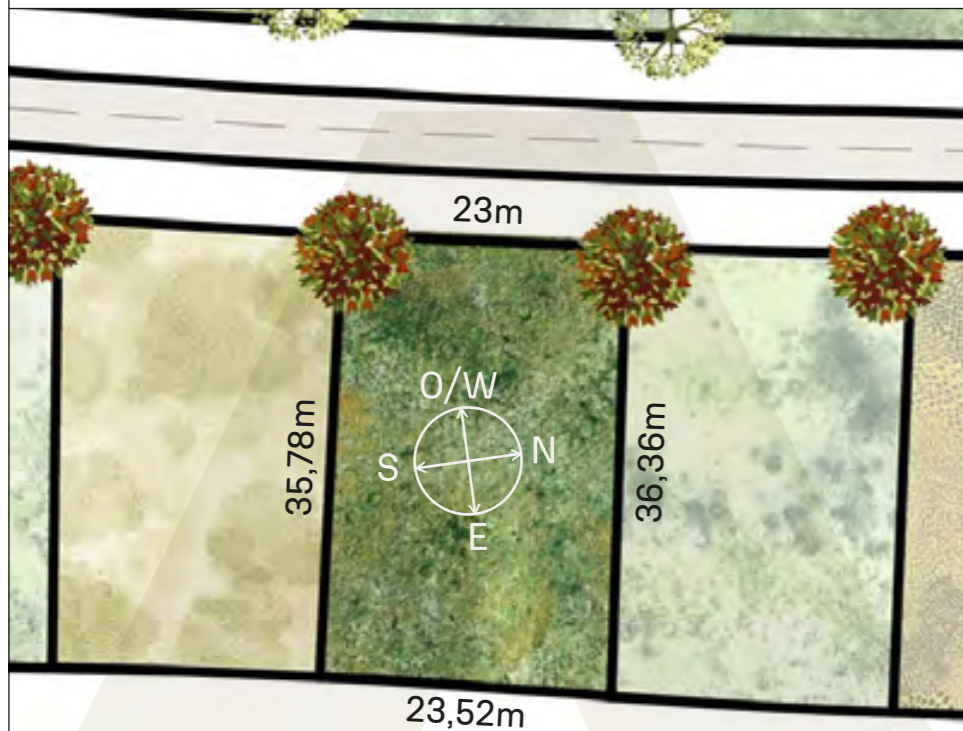

VEGETACIÓN CIRCUNDANTE SURROUNDING VEGETATION

Ciprés Calvo / Bald Cypress
Ibirapitá

CAVAS DE LA TAHONA

+ INFO:

AI3

837m²

INDEX

RECORRIDO DEL SOL SUN TOUR