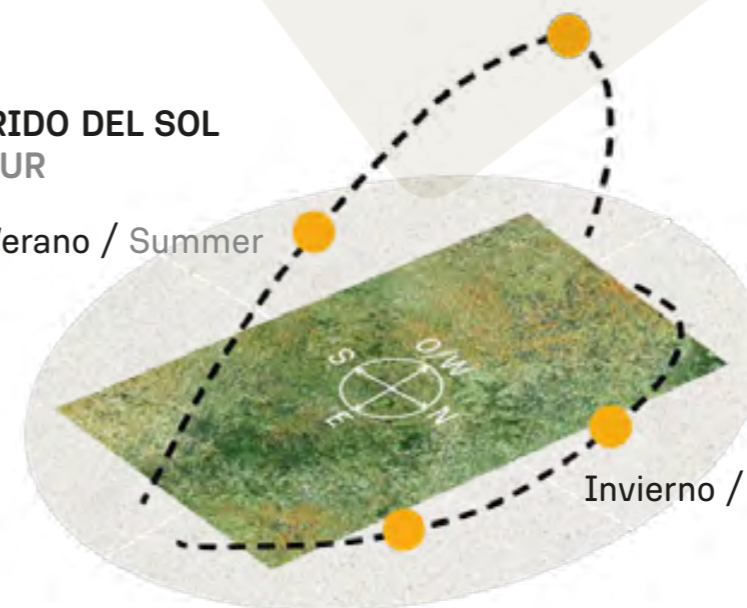

Fresno / Ash Tree

CAVAS DE LA TAHONA

+ INFO:

T1

1051m²

RECORRIDO DEL SOL SUN TOUR

Verano / Summer

Invierno / Winter

24,97m

40,88m

40,69m

26,73m

VEGETACIÓN CIRCUNDANTE SURROUNDING VEGETATION

Fresno / Ash Tree

CAVAS DE LA TAHONA

+ INFO: