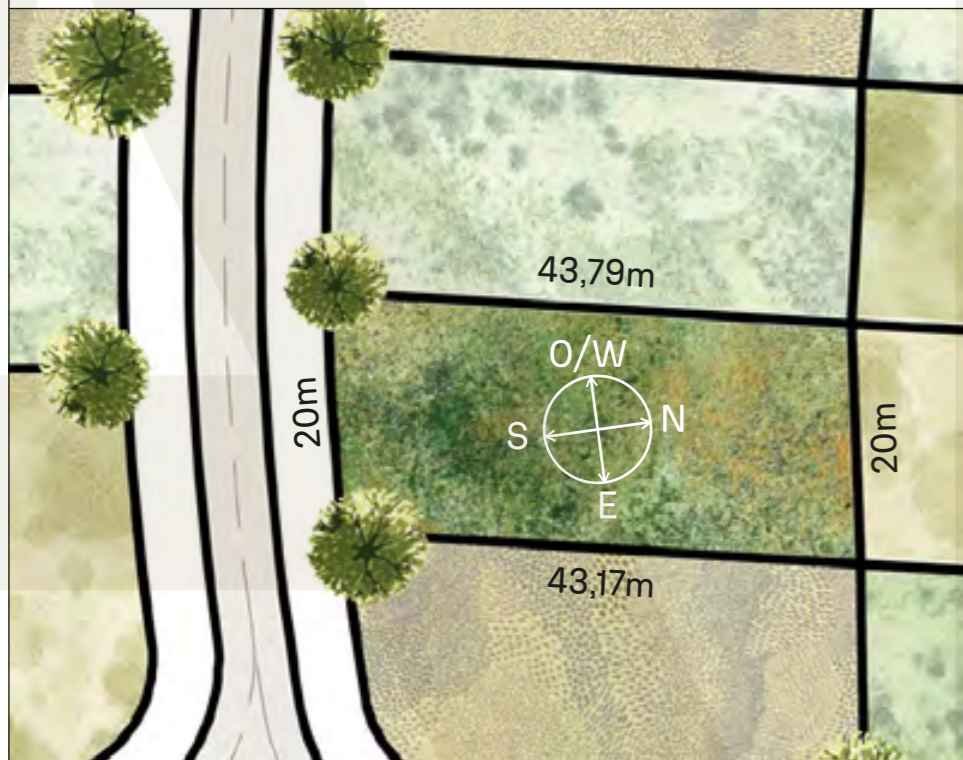

VEGETACIÓN CIRCUNDANTE SURROUNDING VEGETATION

Tipa / Tipa Rosewood Tree

CAVAS DE LA TAHONA

+ INFO: 

AD5

867m²

INDEX

RECORRIDO DEL SOL SUN TOUR