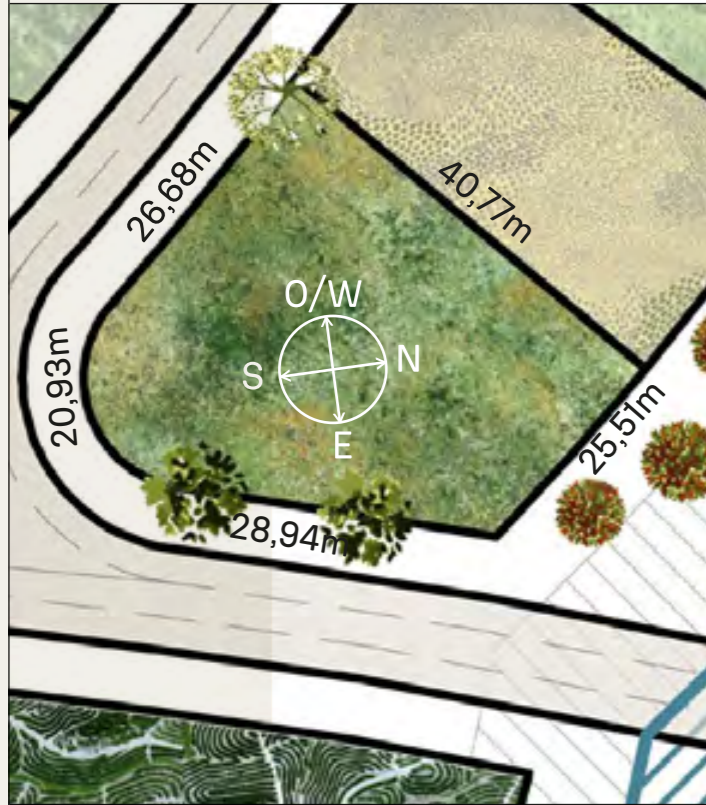

U6

1220m²

RECORRIDO DEL SOL SUN TOUR

Verano / Summer

VEGETACIÓN CIRCUNDANTE SURROUNDING VEGETATION

Ciprés Calvo / Bald Cypress
Timbó / Pacara Earpod Tree
Ibirapitá

CAVAS DE LA TAHONA

+ INFO: