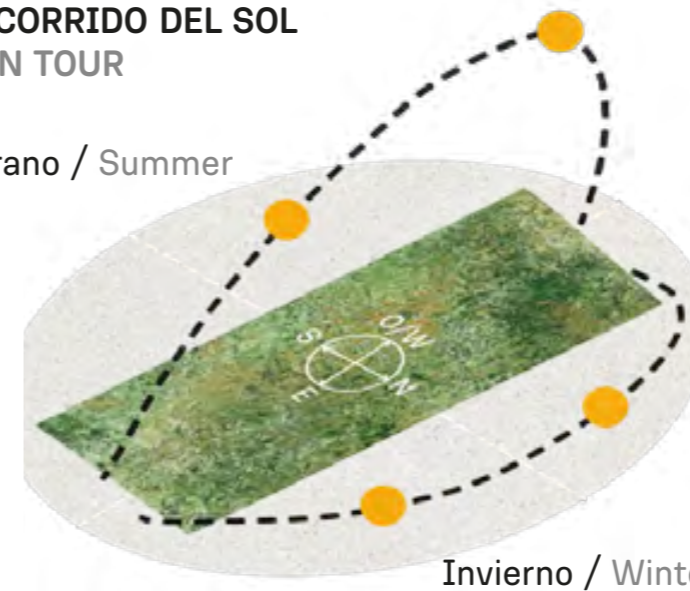

884m²

RECORRIDO DEL SOL SUN TOUR

Verano / Summer

Invierno / Winter

INDEX

VEGETACIÓN CIRCUNDANTE SURROUNDING VEGETATION

Ciprés Calvo / Bald Cypress
Tipa / Tipa Rosewood Tree

CAVAS DE LA TAHONA

+ INFO:

AH3

871m²

INDEX

RECORRIDO DEL SOL SUN TOUR

Verano / Summer

Invierno / Winter

VEGETACIÓN CIRCUNDANTE SURROUNDING VEGETATION

Ciprés Calvo / Bald Cypress
Tipa / Tipa Rosewood Tree

CAVAS DE LA TAHONA

+ INFO: 

AH4

851m²

RECORRIDO DEL SOL
SUN TOUR

Verano / Summer

Invierno / Winter