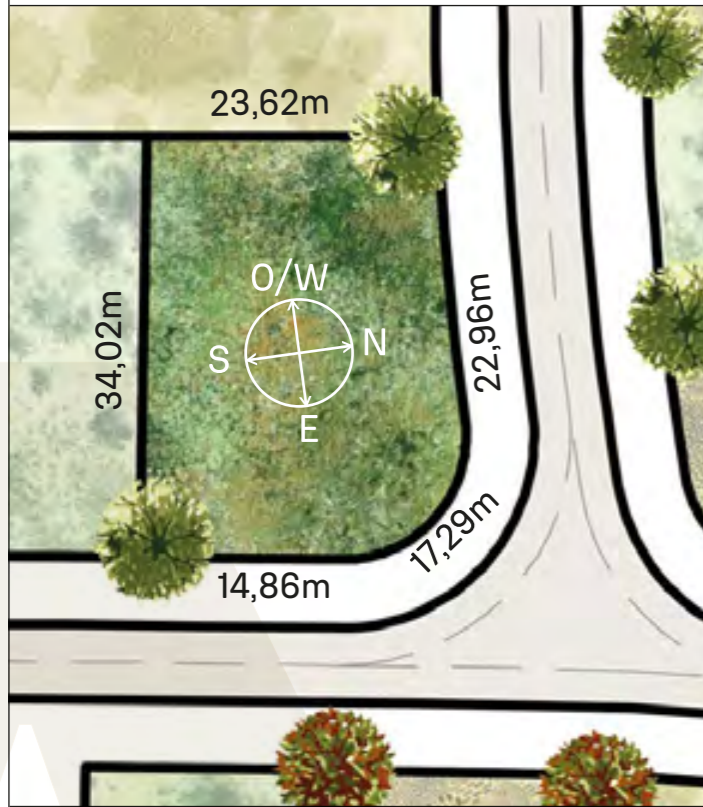

AC5

839m²

RECORRIDO DEL SOL SUN TOUR

Verano / Summer

Invierno / Winter

INDEX

VEGETACIÓN CIRCUNDANTE SURROUNDING VEGETATION

Ciprés Calvo / Bald Cypress
Tipa / Tipa Rosewood Tree

CAVAS DE LA TAHONA

+ INFO: