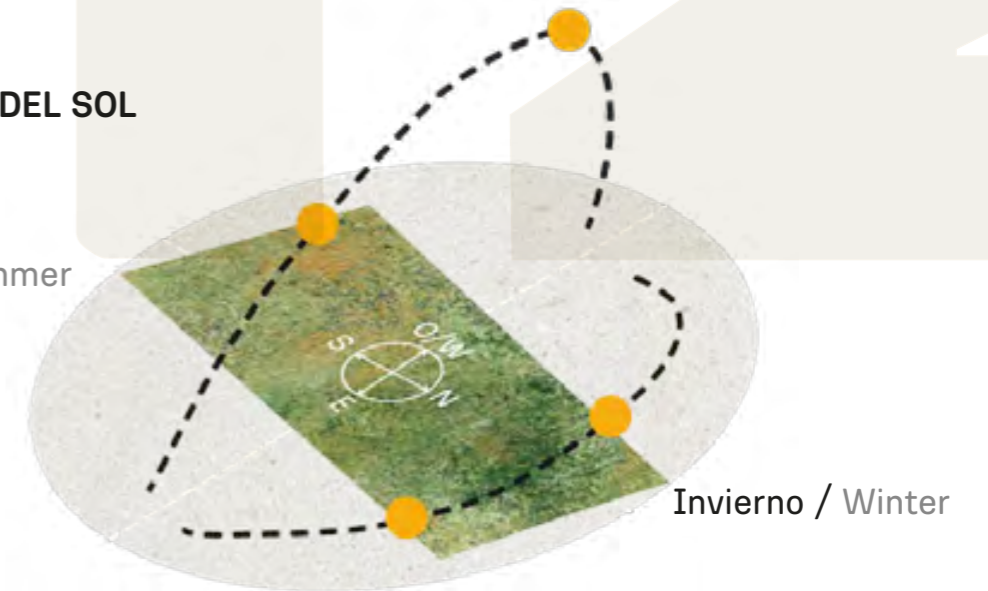

RECORRIDO DEL SOL SUN TOUR

Verano / Summer

VEGETACIÓN CIRCUNDANTE SURROUNDING VEGETATION

Viñedos / Vineyards
Ibirapitá

CAVAS DE LA TAHONA

+ INFO: