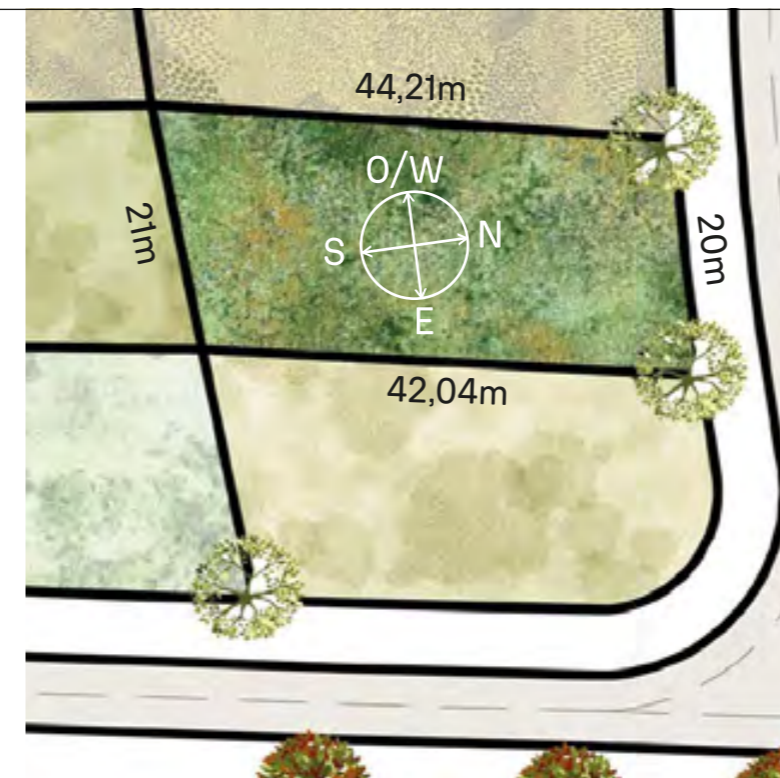

AB8

860m²

RECORRIDO DEL SOL
SUN TOUR

Verano / Summer

Invierno / Winter

VEGETACIÓN CIRCUNDANTE
SURROUNDING VEGETATION

Ciprés Calvo / Bald Cypress
Ibirapitá

CAVAS DE LA TAHONA