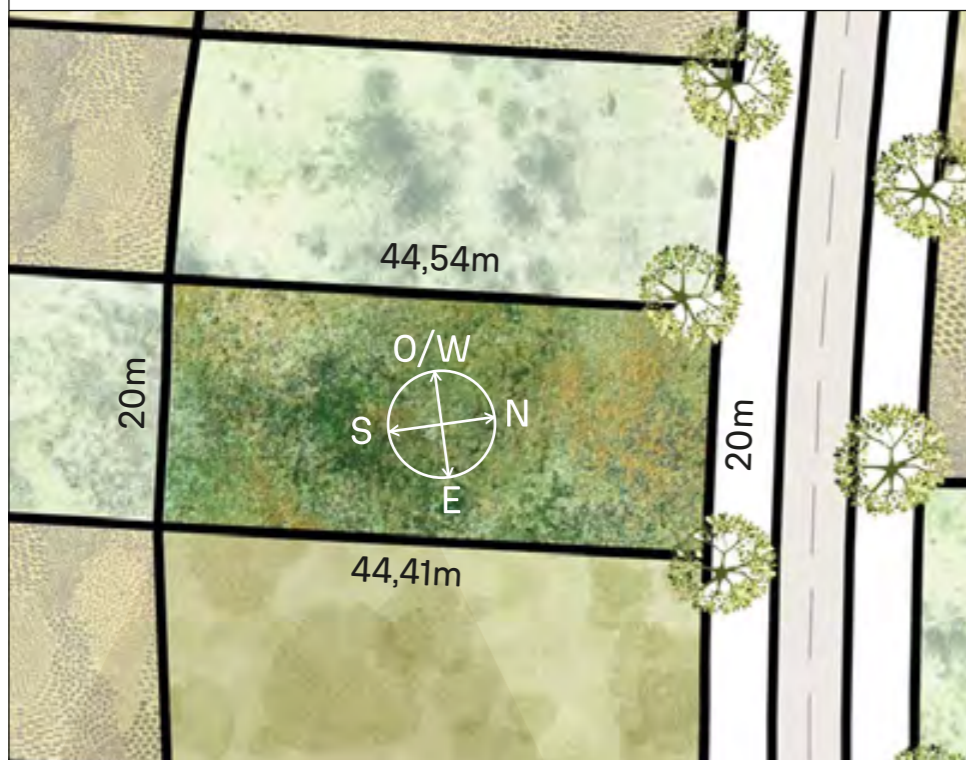

AD9

885m²

INDEX