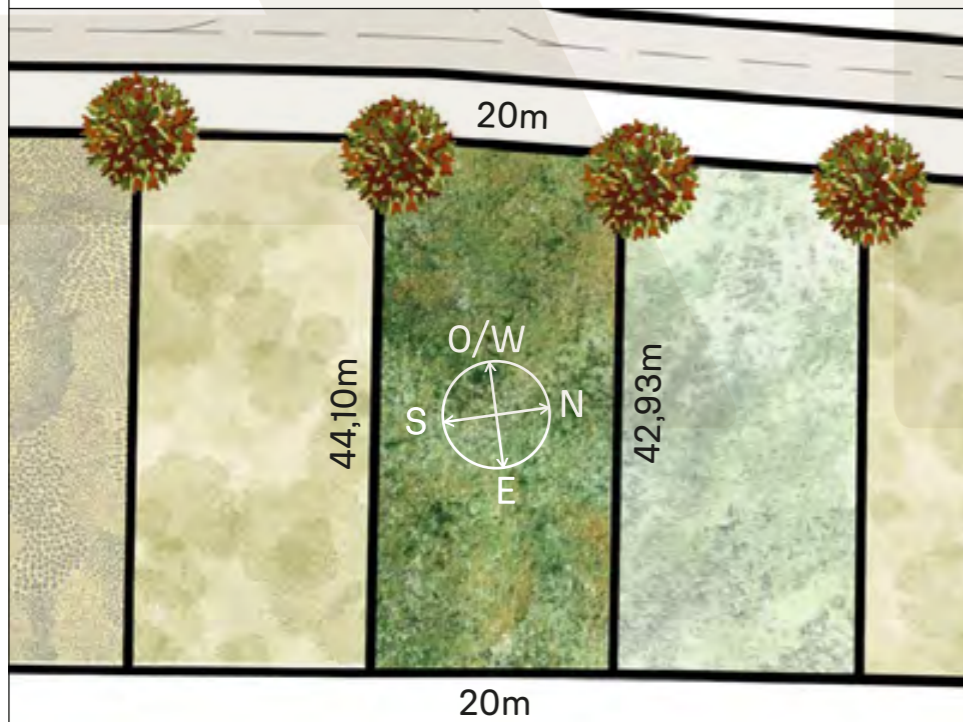

AH3

871m²

INDEX