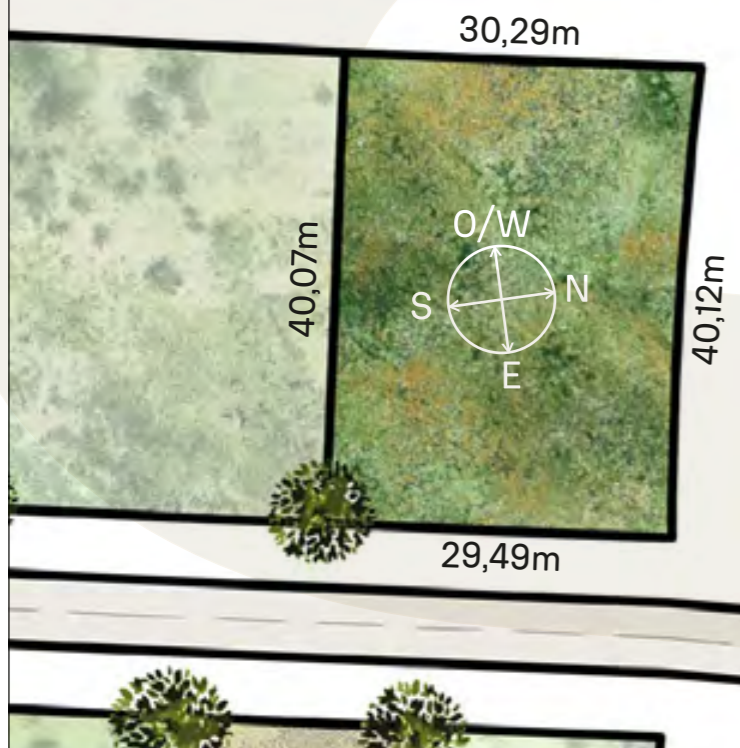

S3

1181m²

RECORRIDO DEL SOL SUN TOUR

Verano / Summer

Invierno / Winter

VEGETACIÓN CIRCUNDANTE SURROUNDING VEGETATION

Fresno / Ash Tree

CAVAS DE LA TAHONA

+ INFO: