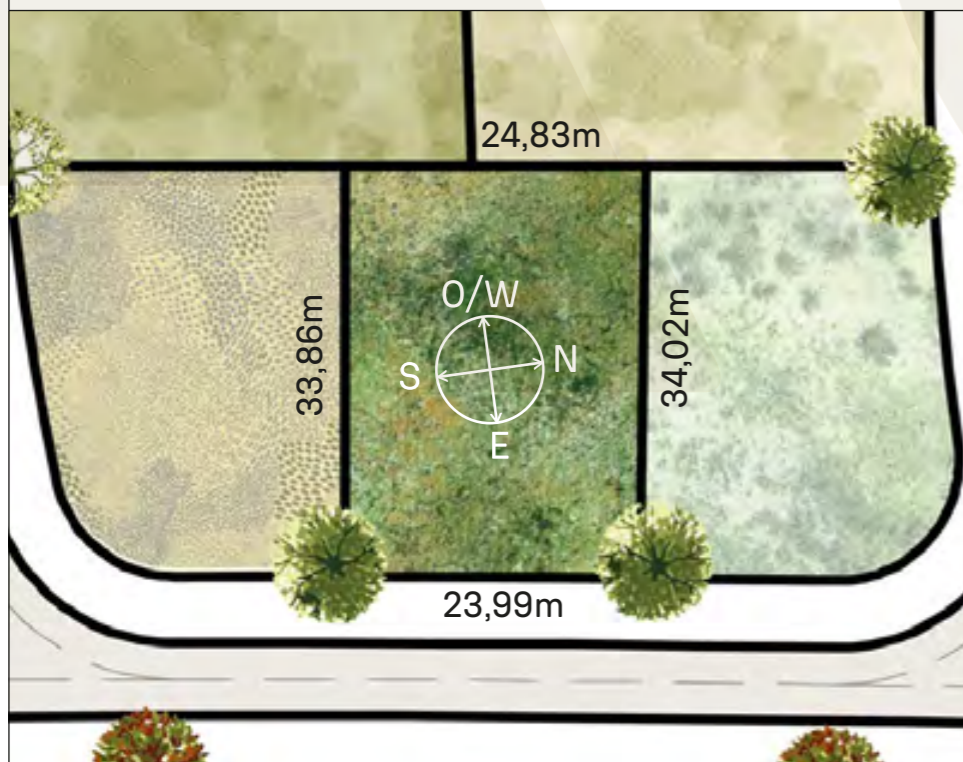

AC4

834m²

INDEX