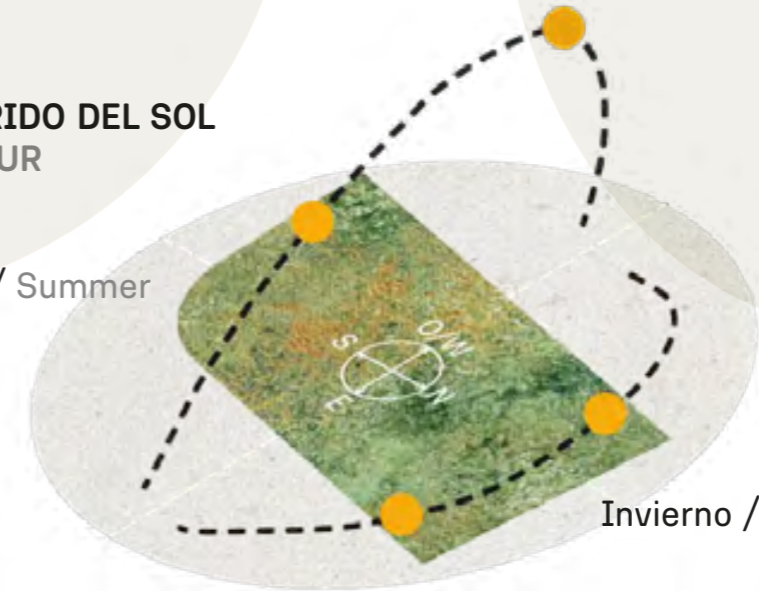

RECORRIDO DEL SOL SUN TOUR

Verano / Summer

VEGETACIÓN CIRCUNDANTE SURROUNDING VEGETATION

Tipa / Tipa Rosewood Tree
Ciprés Calvo / Bald Cypress

CAVAS DE LA TAHONA

+ INFO:

AD7

942m²