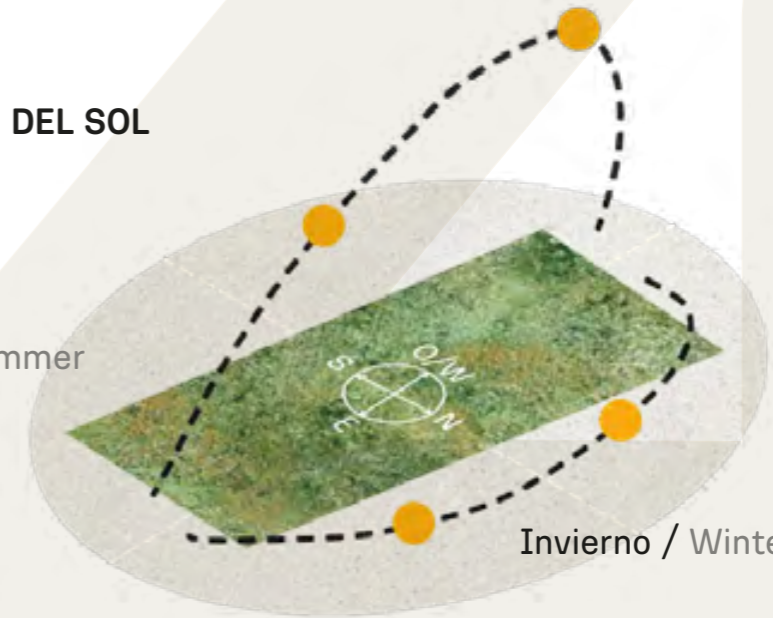

VEGETACIÓN CIRCUNDANTE SURROUNDING VEGETATION

Fresno / Ash Tree

CAVAS DE LA TAHONA

+ INFO: 

X4

836m²

RECORRIDO DEL SOL
SUN TOUR

Verano / Summer

VEGETACIÓN CIRCUNDANTE
SURROUNDING VEGETATION

Fresno / Ash Tree

CAVAS DE LA TAHONA

+ INFO:

X5

839m²

RECORRIDO DEL SOL SUN TOUR

Verano / Summer