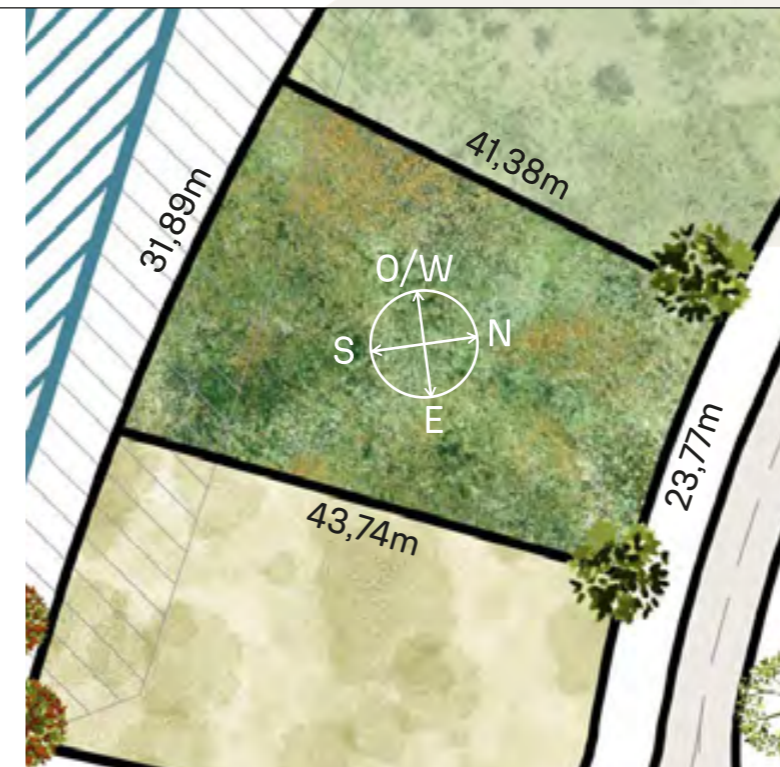

VEGETACIÓN CIRCUNDANTE SURROUNDING VEGETATION

Ciprés Calvo / Bald Cypress
Timbó / Pacara Earpod Tree

CAVAS DE LA TAHONA

+ INFO:

V2

1180m²

RECORRIDO DEL SOL SUN TOUR

VEGETACIÓN CIRCUNDANTE SURROUNDING VEGETATION