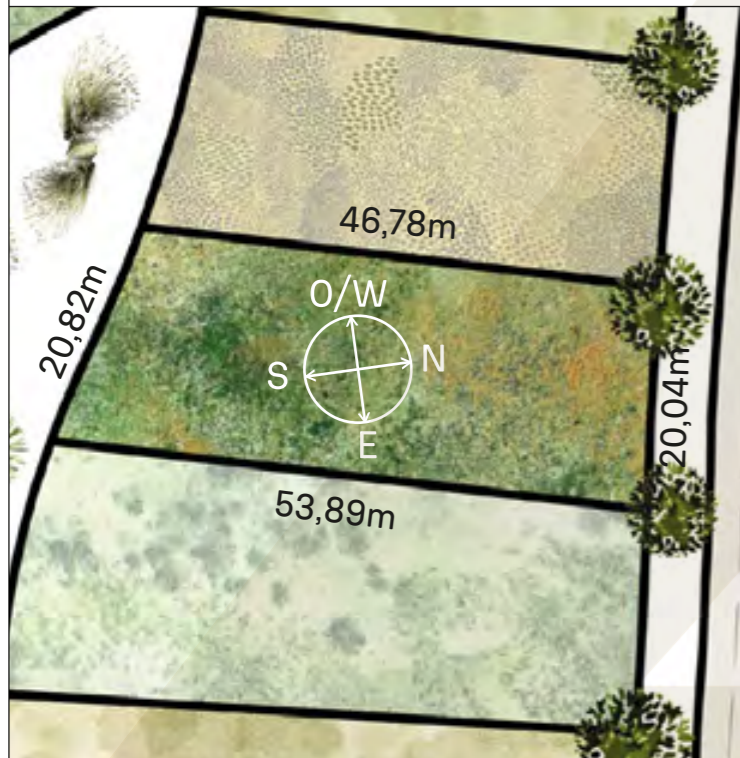

VEGETACIÓN CIRCUNDANTE SURROUNDING VEGETATION

Fresno / Ash Tree
Roble / Oak Tree
Casuarina / Rosetail Casuarina

CAVAS DE LA TAHONA

+ INFO: 

Z7

1104m²

INDEX

RECORRIDO DEL SOL SUN TOUR