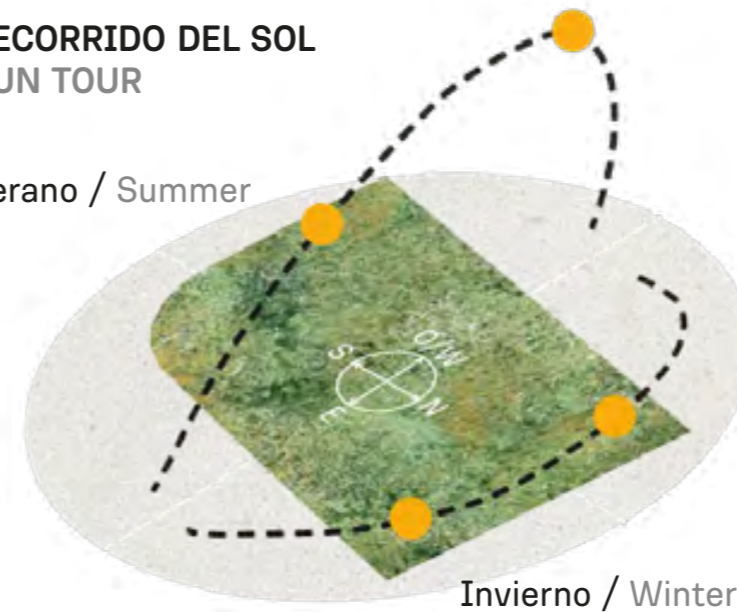

Invierno / Winter

VEGETACIÓN CIRCUNDANTE SURROUNDING VEGETATION

Ibirapitá

CAVAS DE LA TAHONA

+ INFO:

AE4

1128m²

RECORRIDO DEL SOL
SUN TOUR

Verano / Summer

Invierno / Winter

VEGETACIÓN CIRCUNDANTE
SURROUNDING VEGETATION
Ibirapitá

CAVAS DE LA TAHONA

+ INFO: 

AE5

1154m²

INDEX

RECORRIDO DEL SOL SUN TOUR

Verano / Summer

Invierno / Winter

VEGETACIÓN CIRCUNDANTE SURROUNDING VEGETATION

Ciprés Calvo / Bald Cypress
Ibirapitá

CAVAS DE LA TAHONA

+ INFO:

AE6