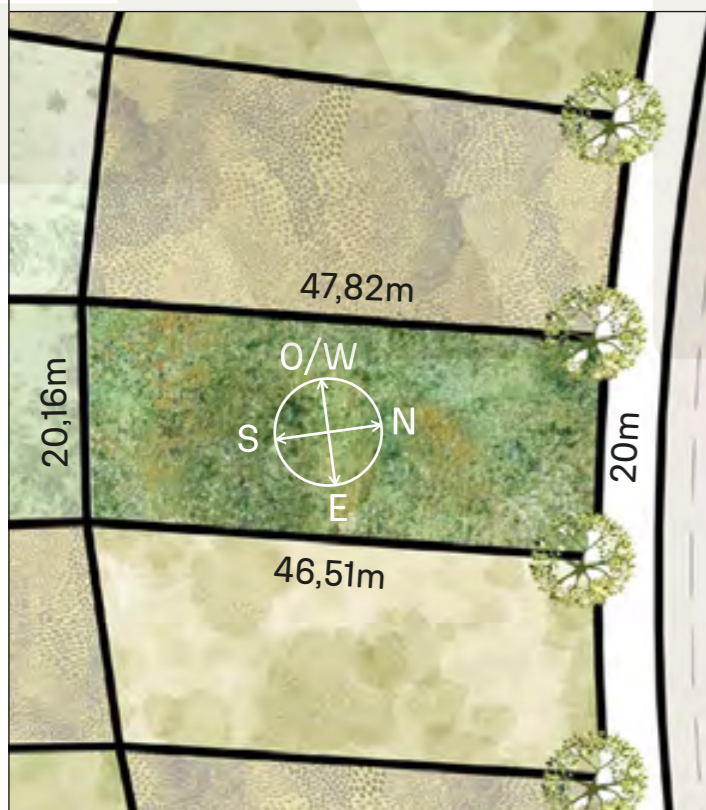

AB10

942m²

RECORRIDO DEL SOL SUN TOUR

Verano / Summer

Invierno / Winter

INDEX

VEGETACIÓN CIRCUNDANTE
SURROUNDING VEGETATION
Ibirapitá

CAVAS DE LA TAHONA

+ INFO: