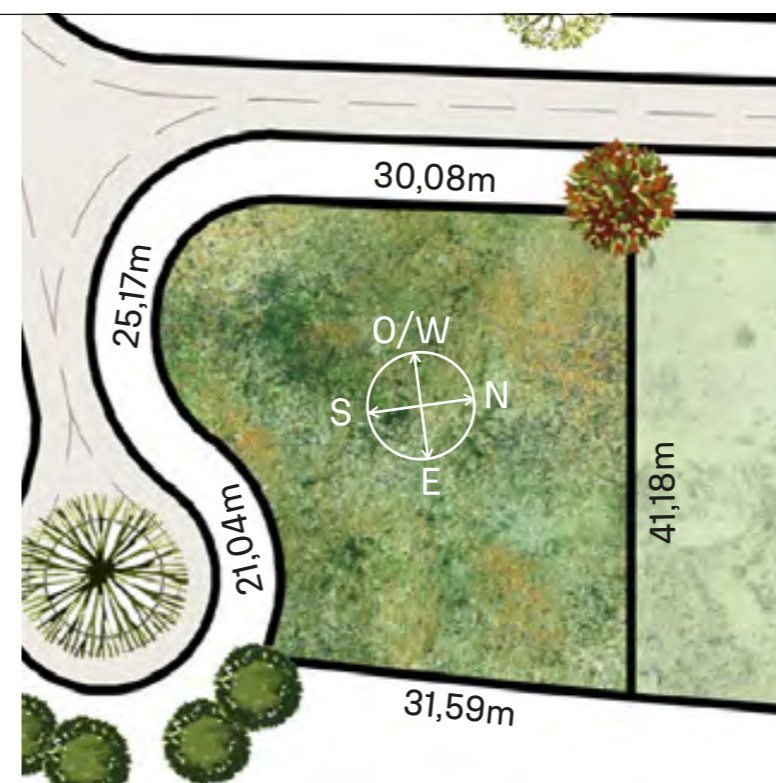

VEGETACIÓN CIRCUNDANTE SURROUNDING VEGETATION

Sauce Llorón / Weeping Willow
Sauce Criollo / *Salix humboldtiana*
Ciprés Calvo / Bald Cypress

CAVAS DE LA TAHONA

+ INFO: