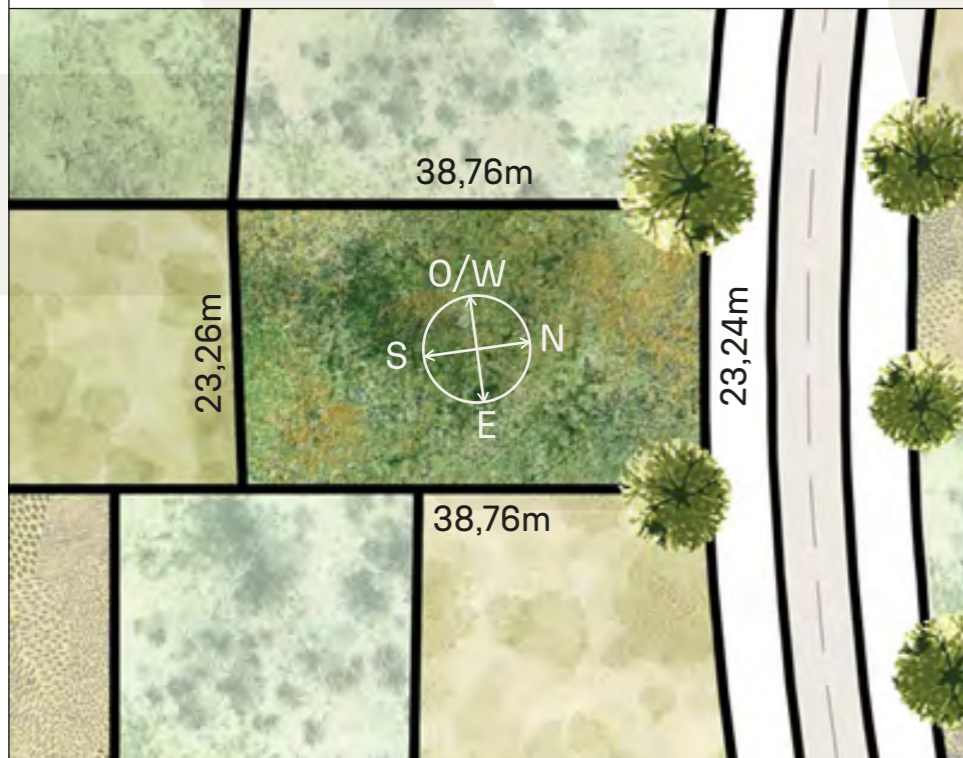

AC6

887m²

INDEX

RECORRIDO DEL SOL
SUN TOUR
Verano / Summer