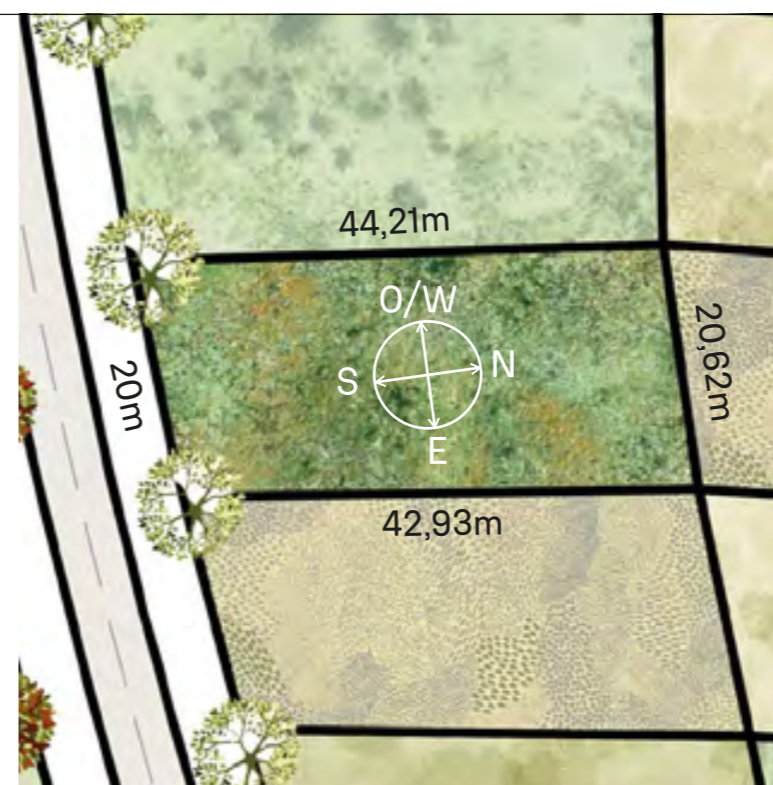

Verano / Summer

Invierno / Winter

AB4

875m²

RECORRIDO DEL SOL SUN TOUR

Verano / Summer

VEGETACIÓN CIRCUNDANTE SURROUNDING VEGETATION

Ciprés Calvo / Bald Cypress
Ibirapitá