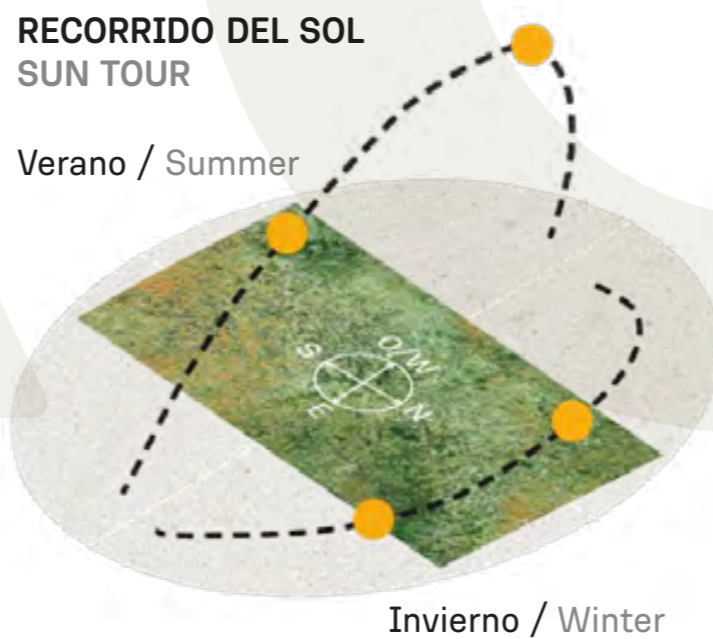

Invierno / Winter

VEGETACIÓN CIRCUNDANTE SURROUNDING VEGETATION

Ibirapitá

CAVAS DE LA TAHONA

+ INFO:

AB12

952m²

RECORRIDO DEL SOL SUN TOUR

Verano / Summer

VEGETACIÓN CIRCUNDANTE SURROUNDING VEGETATION

Viñedos / Vineyards
Ibirapitá

CAVAS DE LA TAHONA

+ INFO:

AC1

1076m²

INDEX

RECORRIDO DEL SOL SUN TOUR

Verano / Summer

Invierno / Winter

VEGETACIÓN CIRCUNDANTE SURROUNDING VEGETATION

Viñedos / Vineyards
Ibirapitá

CAVAS DE LA TAHONA

+ INFO:

AC2

900m²

RECORRIDO DEL SOL SUN TOUR

Verano / Summer

Invierno / Winter

INDEX

VEGETACIÓN CIRCUNDANTE
SURROUNDING VEGETATION
Ibirapitá

CAVAS DE LA TAHONA

+ INFO: 