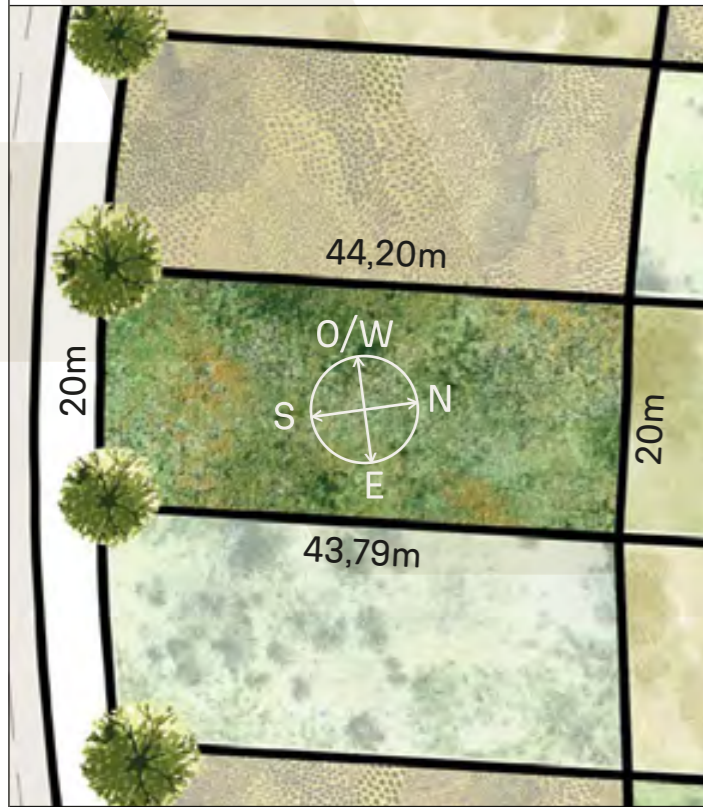

AD4

884m²

RECORRIDO DEL SOL SUN TOUR

Verano / Summer

Invierno / Winter

INDEX

VEGETACIÓN CIRCUNDANTE SURROUNDING VEGETATION

Tipa / Tipa Rosewood Tree

CAVAS DE LA TAHONA

+ INFO: