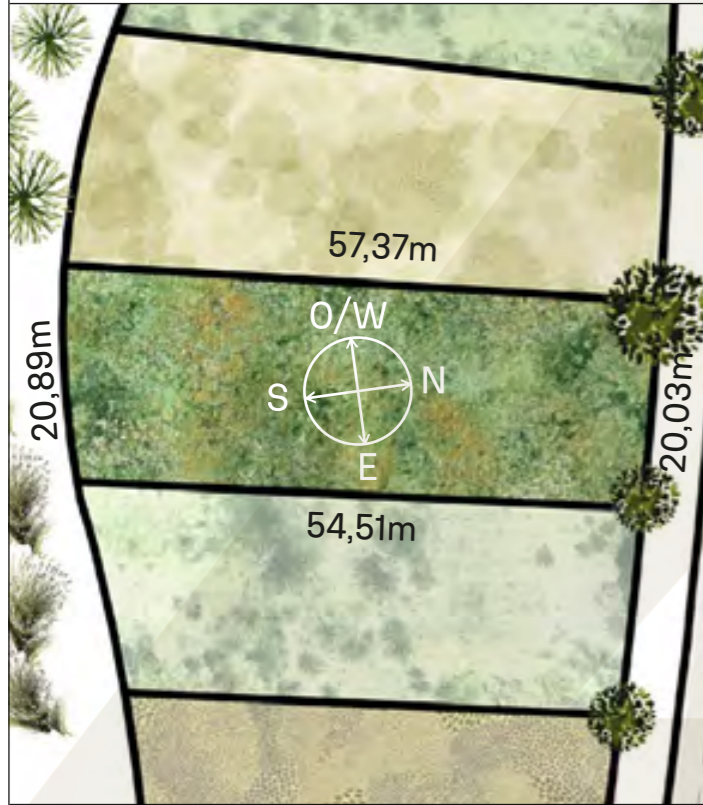

Z5

1150m²

RECORRIDO DEL SOL SUN TOUR

Verano / Summer

INDEX

VEGETACIÓN CIRCUNDANTE SURROUNDING VEGETATION

Casuarina / Rosetail Casuarina
Fresno / Ash Tree
Roble / Oak Tree

CAVAS DE LA TAHONA

+ INFO: