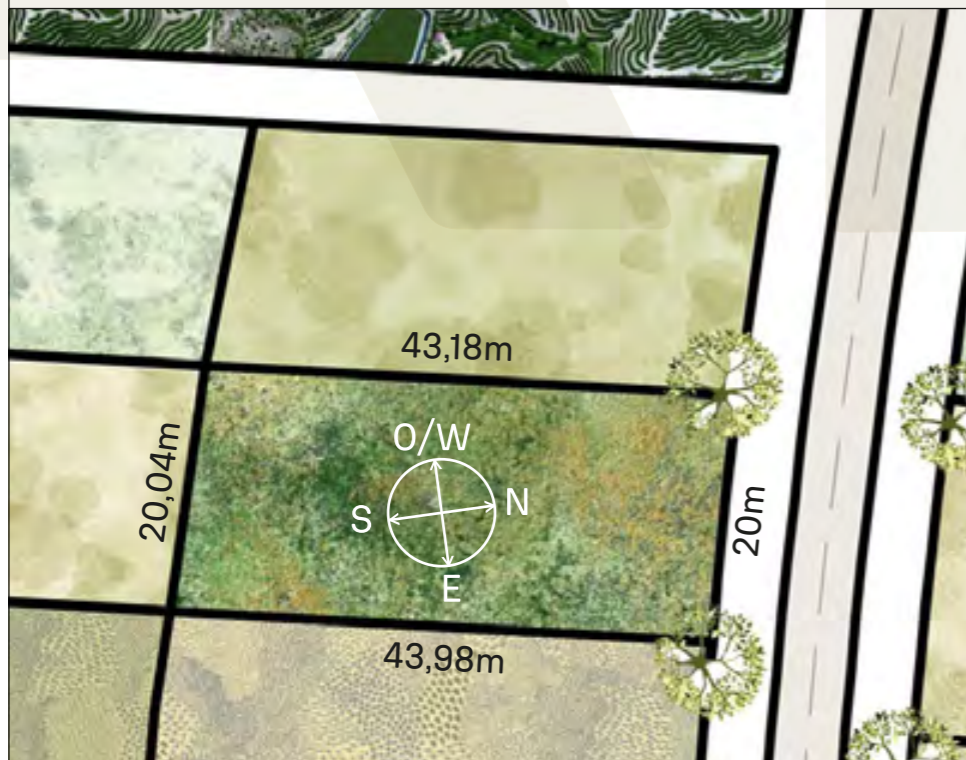

VEGETACIÓN CIRCUNDANTE SURROUNDING VEGETATION

Ibirapitá

CAVAS DE LA TAHONA

+ INFO:

AD11

867m²

INDEX

RECORRIDO DEL SOL SUN TOUR