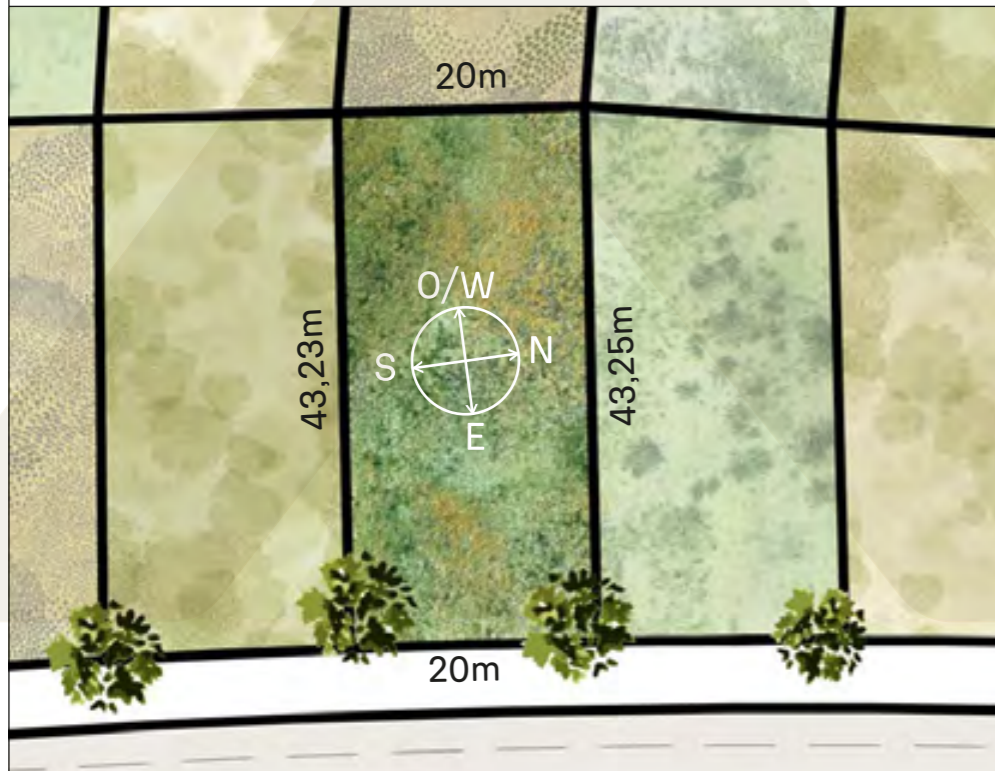

VEGETACIÓN CIRCUNDANTE
SURROUNDING VEGETATION

Timbó / Pacara Earpod Tree
Viñedos / Vineyards

CAVAS DE LA TAHONA

+ INFO: 

X13

864m²

INDEX

RECORRIDO DEL SOL SUN TOUR