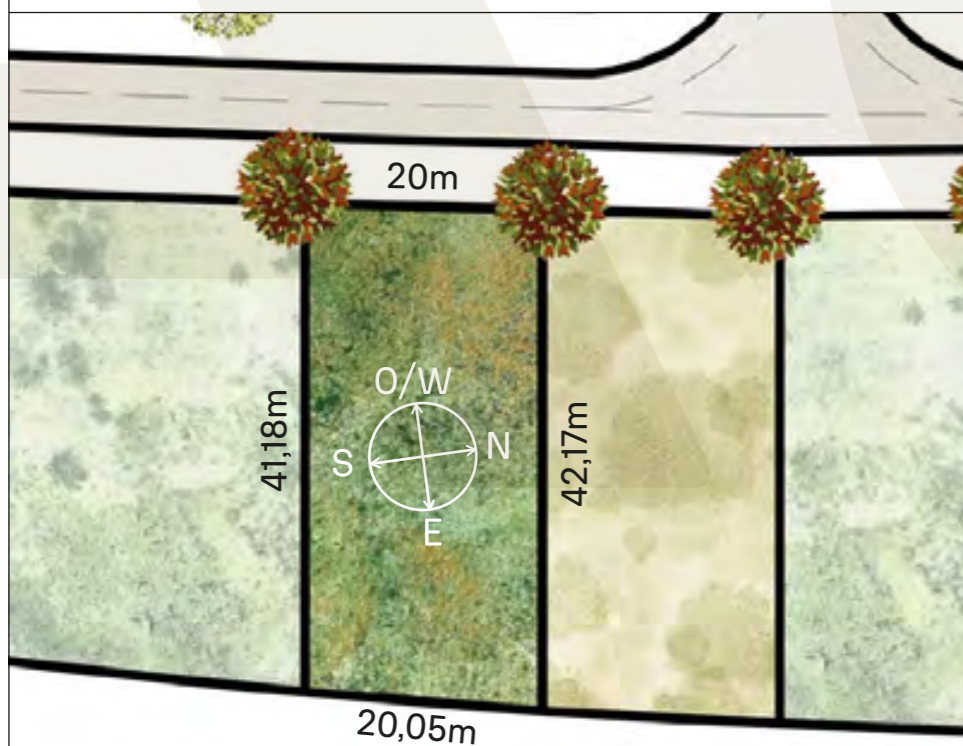

VEGETACIÓN CIRCUNDANTE SURROUNDING VEGETATION

Sauce Llorón / Weeping Willow
Sauce Criollo / *Salix humboldtiana*
Ciprés Calvo / Bald Cypress

CAVAS DE LA TAHONA

+ INFO:

AG2

834m²

OUTS CACHOCTOIA, NA BUA ZONIA REPOSICIONAPOSTE ANKOSK - SIAKHEBRODCE: 14