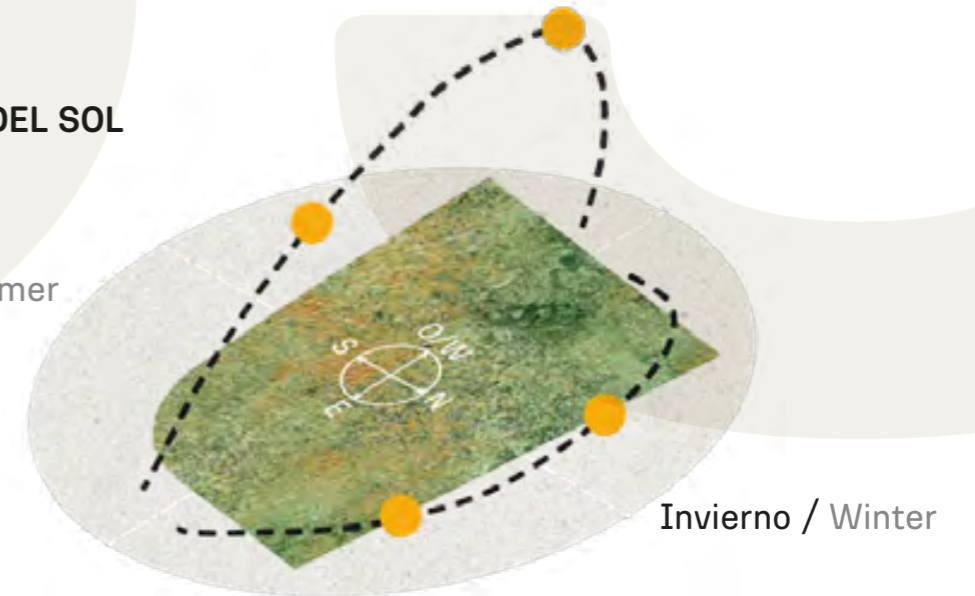

RECORRIDO DEL SOL SUN TOUR

Verano / Summer

VEGETACIÓN CIRCUNDANTE SURROUNDING VEGETATION

Ciprés Calvo / Bald Cypress
Tipa / Tipa Rosewood Tree
Ibirapitá