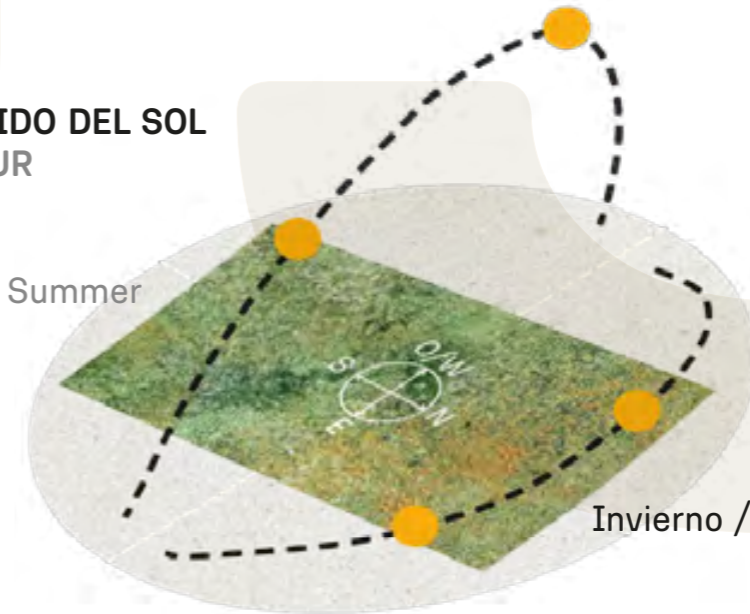

RECORRIDO DEL SOL SUN TOUR

Verano / Summer

Invierno / Winter

VEGETACIÓN CIRCUNDANTE SURROUNDING VEGETATION

Sauce Criollo / *Salix humboldtiana*
Timbó / Pacara Earpod Tree
Fresno / Ash Tree

CAVAS DE LA TAHONA

+ INFO: