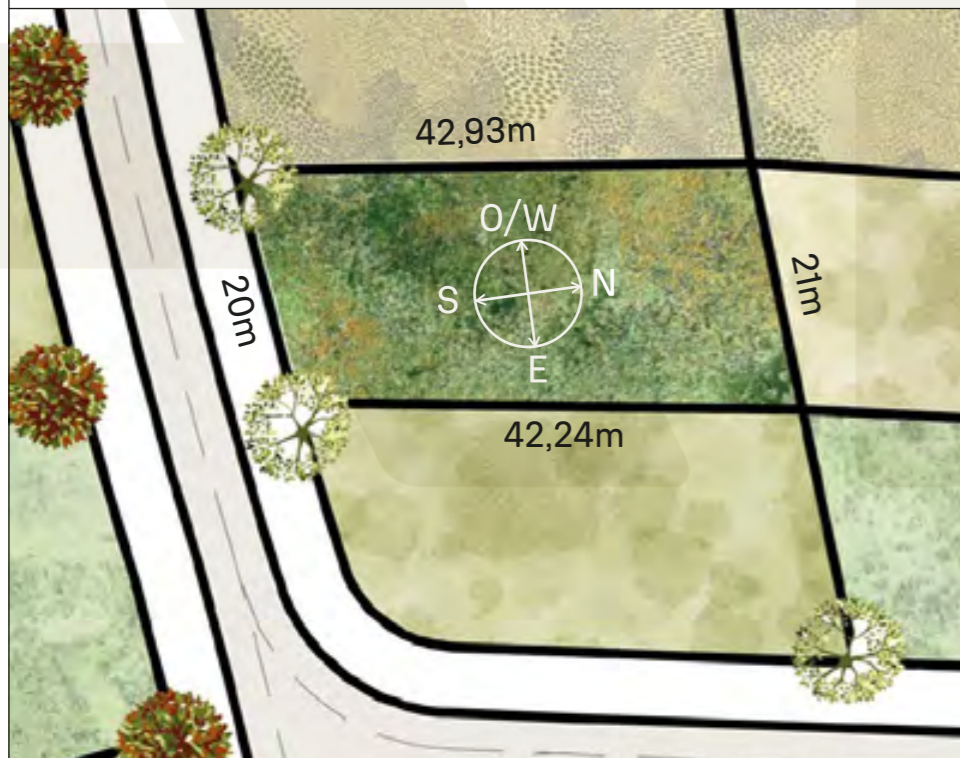

AB5

851m²

INDEX