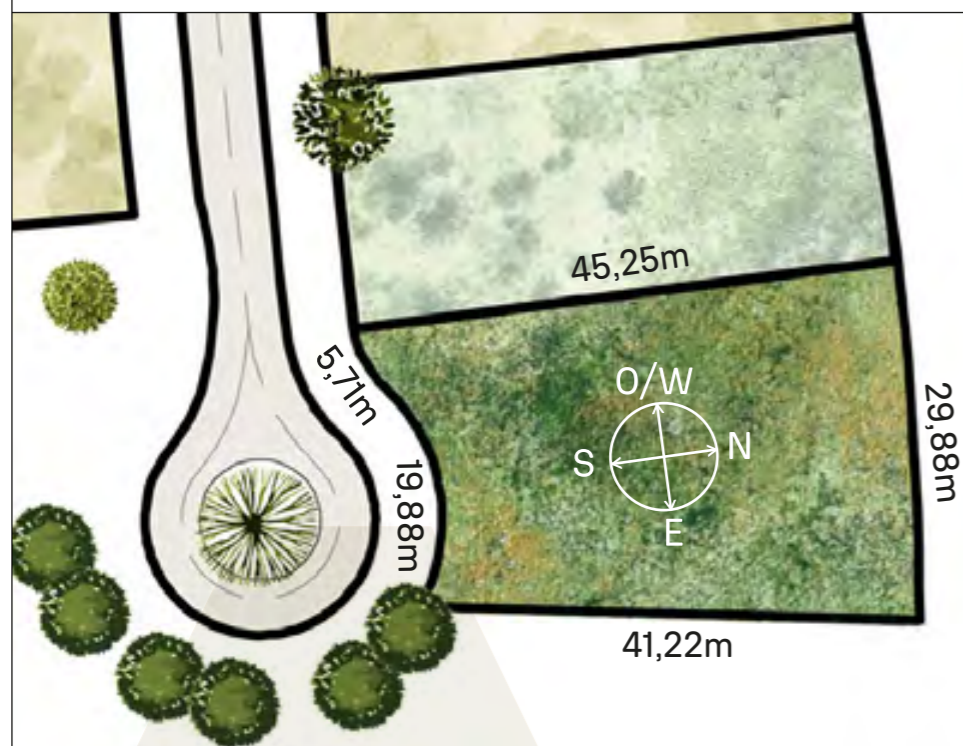

AK6

1105m²

INDEX