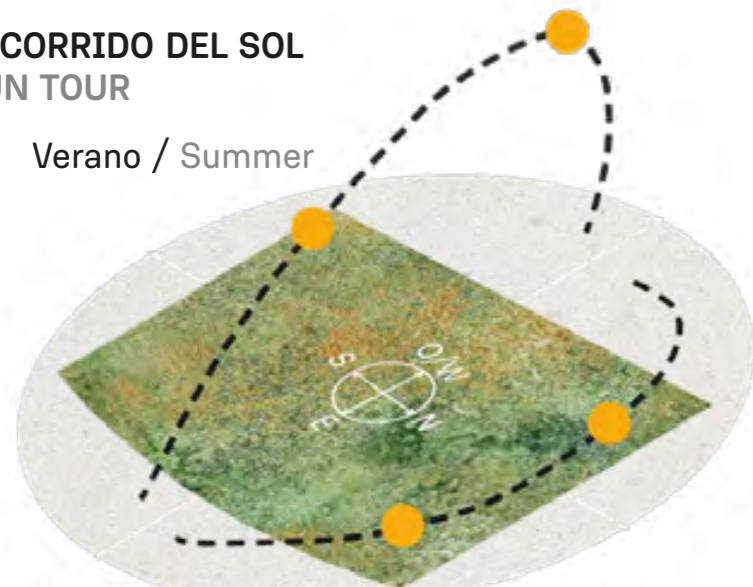

RECORRIDO DEL SOL SUN TOUR

Verano / Summer

Invierno / Winter