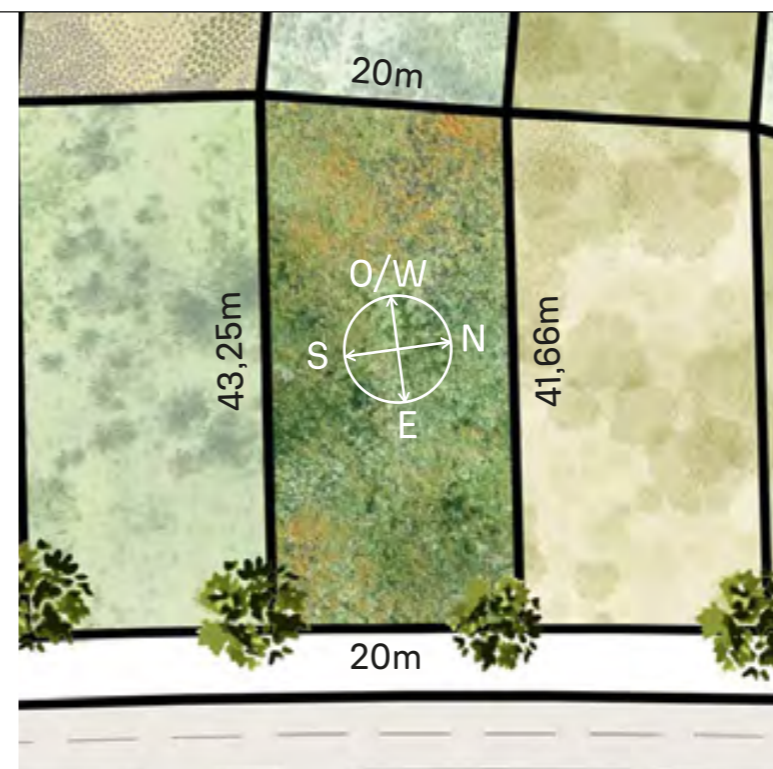

Timbó / Pacara Earpod Tree
Viñedos / Vineyards

CAVAS DE LA TAHONA

+ INFO: 

X12

846m²

RECORRIDO DEL SOL
SUN TOUR

Verano / Summer

Invierno / Winter