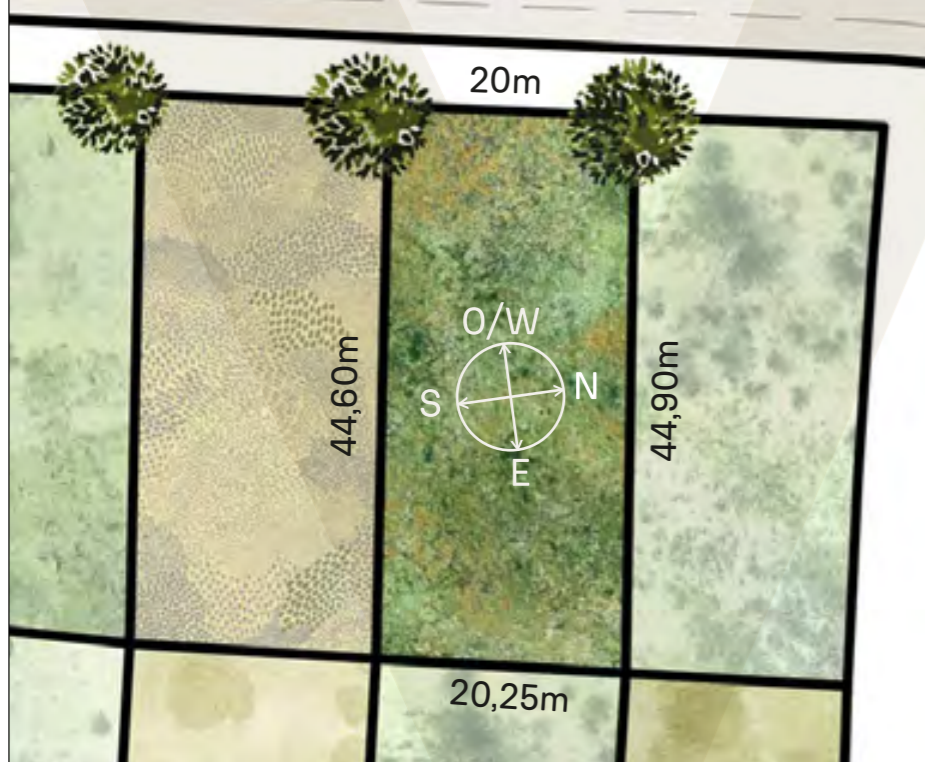

W3

900m²

INDEX