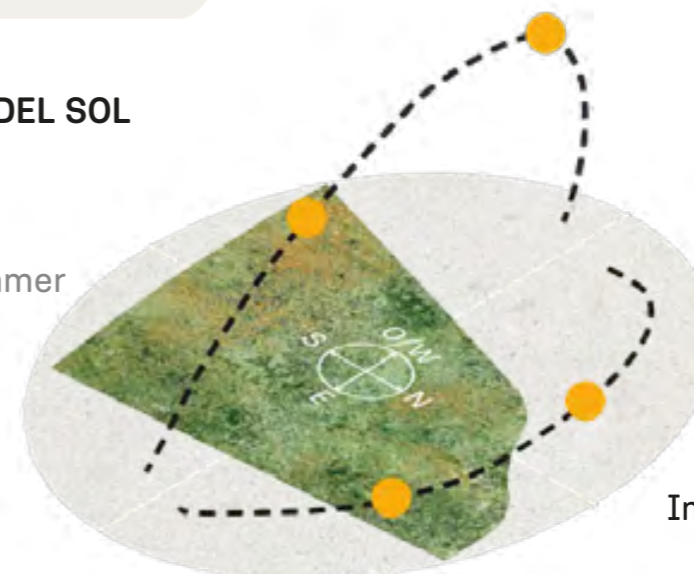

Ciprés Calvo / Bald Cypress
Ibirapitá

CAVAS DE LA TAHONA

+ INFO:

AF1

1340m²

RECORRIDO DEL SOL SUN TOUR

Verano / Summer

Invierno / Winter