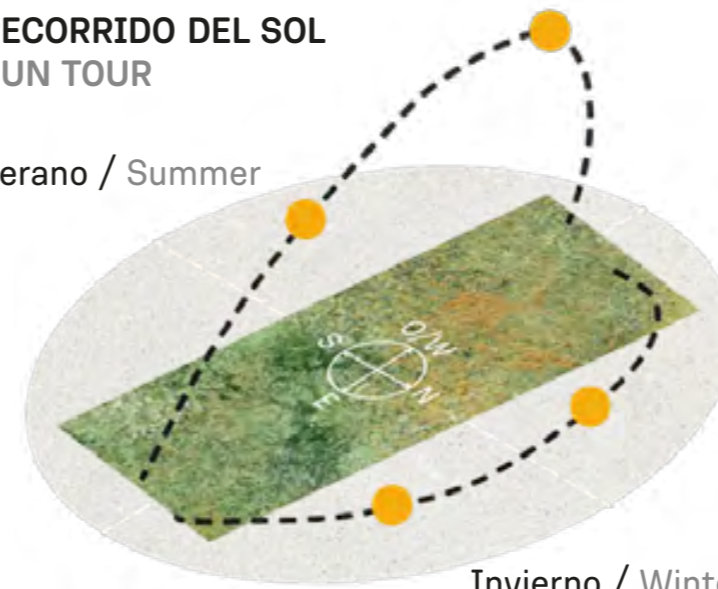

VEGETACIÓN CIRCUNDANTE SURROUNDING VEGETATION

Ciprés Calvo / Bald Cypress
Tipa / Tipa Rosewood Tree

CAVAS DE LA TAHONA

+ INFO:

AG5

858m²

RECORRIDO DEL SOL SUN TOUR

Verano / Summer

Invierno / Winter

VEGETACIÓN CIRCUNDANTE SURROUNDING VEGETATION

Ciprés Calvo / Bald Cypress
Tipa / Tipa Rosewood Tree

CAVAS DE LA TAHONA

+ INFO:

AH1

885m²

INDEX

RECORRIDO DEL SOL SUN TOUR

Verano / Summer

Invierno / Winter

VEGETACIÓN CIRCUNDANTE SURROUNDING VEGETATION

Ciprés Calvo / Bald Cypress
Tipa / Tipa Rosewood Tree

CAVAS DE LA TAHONA

+ INFO:

AH2