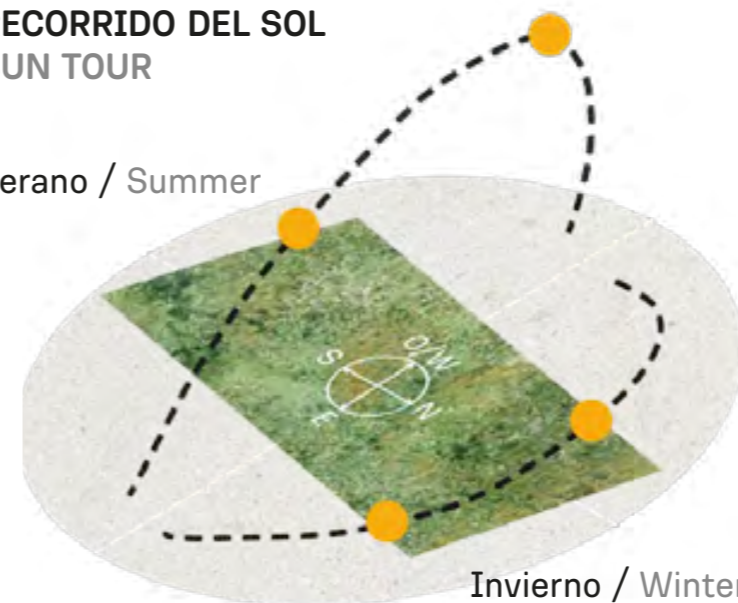

VEGETACIÓN CIRCUNDANTE
SURROUNDING VEGETATION
Tipa / Tipa Rosewood Tree

CAVAS DE LA TAHONA

+ INFO: 

AC7

1023m²

RECORRIDO DEL SOL
SUN TOUR

Verano / Summer

Invierno / Winter

39,31m

38,76m

VEGETACIÓN CIRCUNDANTE
SURROUNDING VEGETATION

Tipa / Tipa Rosewood Tree
Viñedos / Vineyards

CAVAS DE LA TAHONA

+ INFO:

AD1

1000m²

INDEX

RECORRIDO DEL SOL SUN TOUR

Verano / Summer

Invierno / Winter

VEGETACIÓN CIRCUNDANTE SURROUNDING VEGETATION

Tipa / Tipa Rosewood Tree
Eleagnos grises / Grey Eleagnos
Viñedos / Vineyards

CAVAS DE LA TAHONA