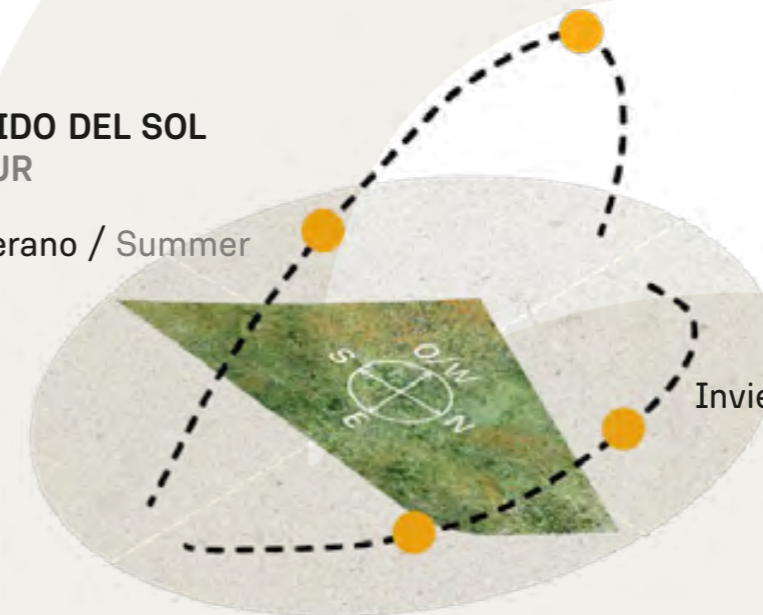

RECORRIDO DEL SOL SUN TOUR

Verano / Summer

Invierno / Winter

VEGETACIÓN CIRCUNDANTE SURROUNDING VEGETATION

Ciprés Calvo / Bald Cypress
Sauce Criollo / *Salix humboldtiana*

CAVAS DE LA TAHONA

+ INFO:

Handwritten notes in Spanish, partially legible, including 'El proyecto de la casa R6' and 'diseñado por el arquitecto Juan José...'.