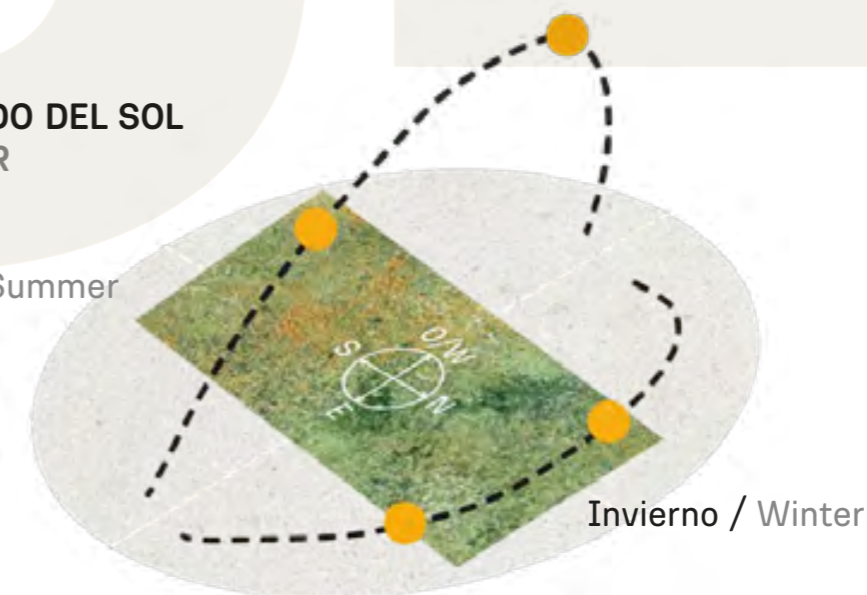

Verano / Summer

Invierno / Winter

AB4

875m²

RECORRIDO DEL SOL SUN TOUR

Verano / Summer

VEGETACIÓN CIRCUNDANTE SURROUNDING VEGETATION

Ciprés Calvo / Bald Cypress
Ibirapitá