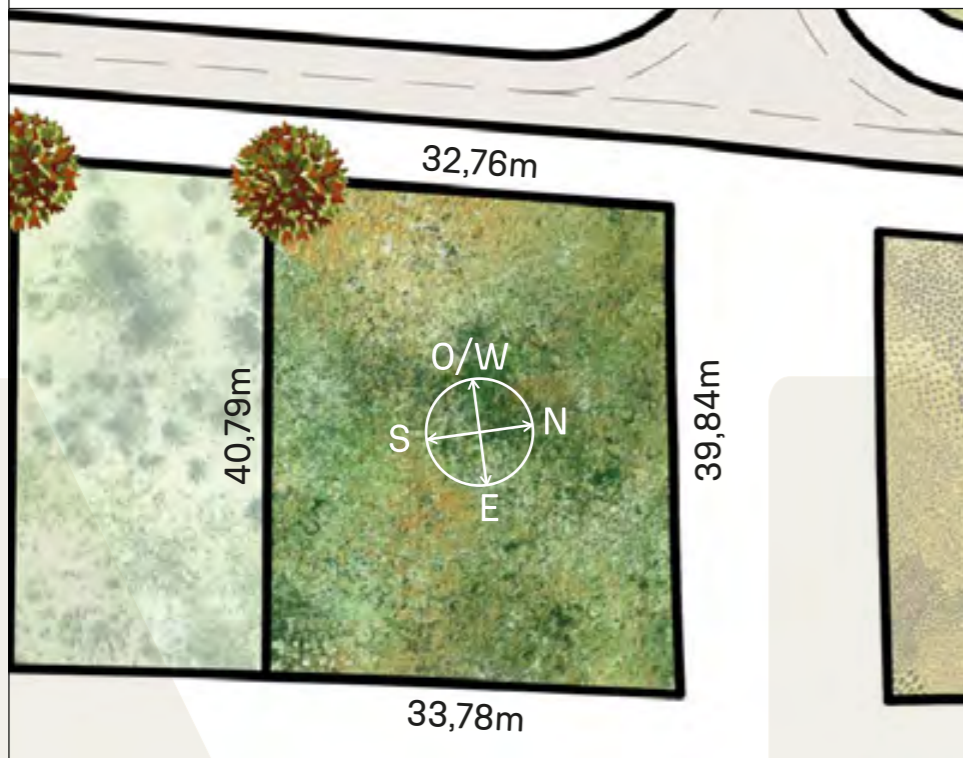

Verano / Summer

Invierno / Winter

VEGETACIÓN CIRCUNDANTE SURROUNDING VEGETATION

Ciprés Calvo / Bald Cypress
Tipa / Tipa Rosewood Tree

CAVAS DE LA TAHONA

+ INFO: 

AH6

1332m²