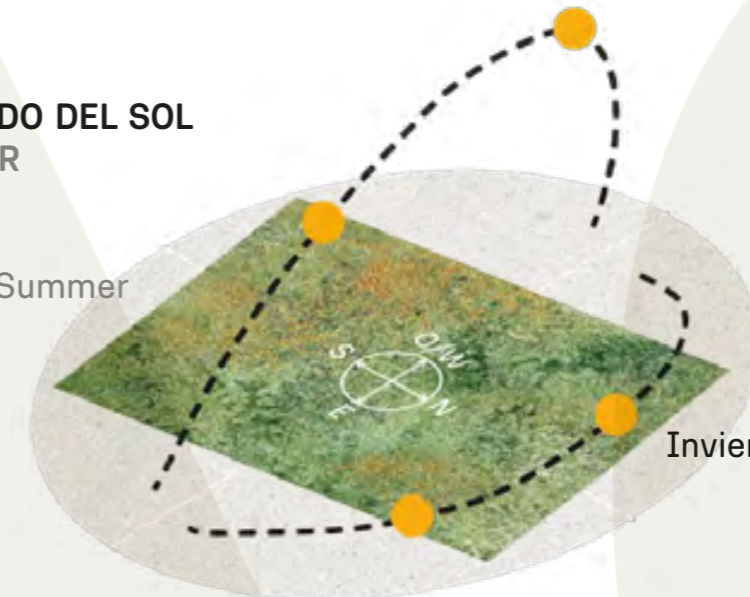

RECORRIDO DEL SOL SUN TOUR

Verano / Summer

AA6

1160m²

RECORRIDO DEL SOL SUN TOUR

Verano / Summer

Invierno / Winter

VEGETACIÓN CIRCUNDANTE SURROUNDING VEGETATION