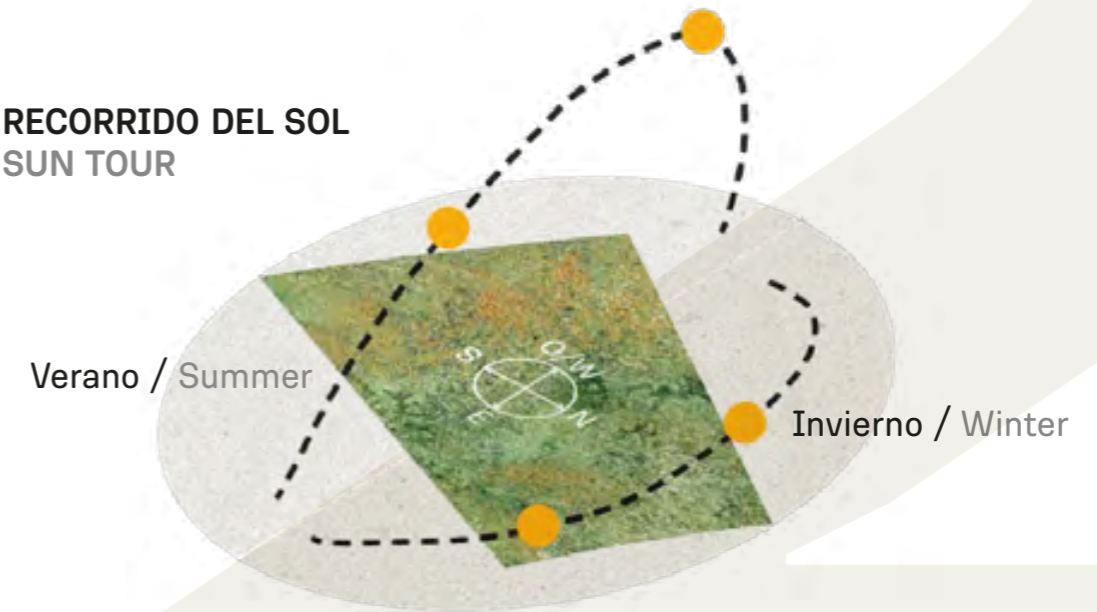

VEGETACIÓN CIRCUNDANTE SURROUNDING VEGETATION

Ciprés Calvo / Bald Cypress
Timbó / Pacara Earpod Tree

CAVAS DE LA TAHONA

+ INFO:

V2

1180m²

RECORRIDO DEL SOL SUN TOUR

VEGETACIÓN CIRCUNDANTE SURROUNDING VEGETATION