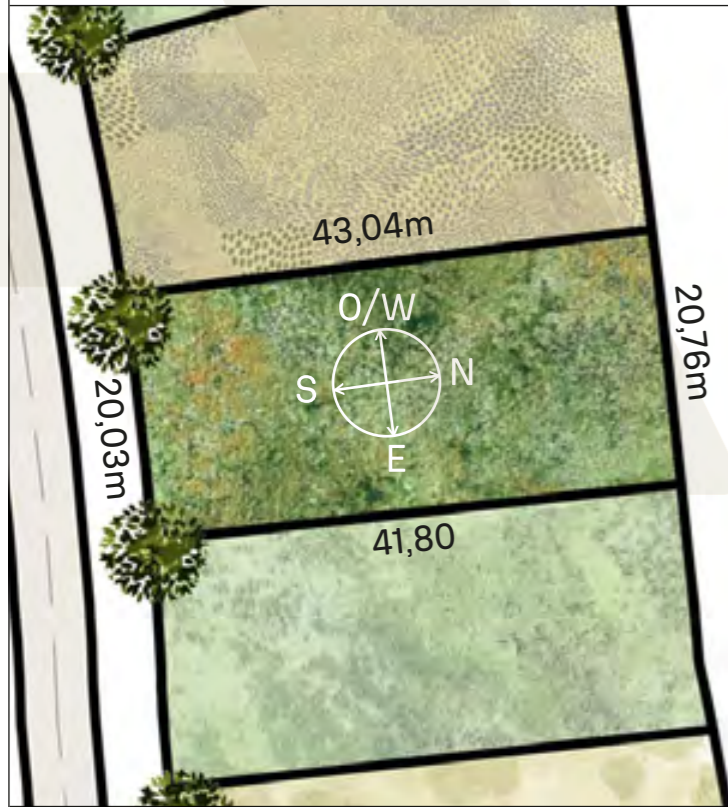

AK3

874m²

RECORRIDO DEL SOL SUN TOUR

Verano / Summer

Invierno / Winter

INDEX

VEGETACIÓN CIRCUNDANTE SURROUNDING VEGETATION

Timbó / Pacara Earpod Tree