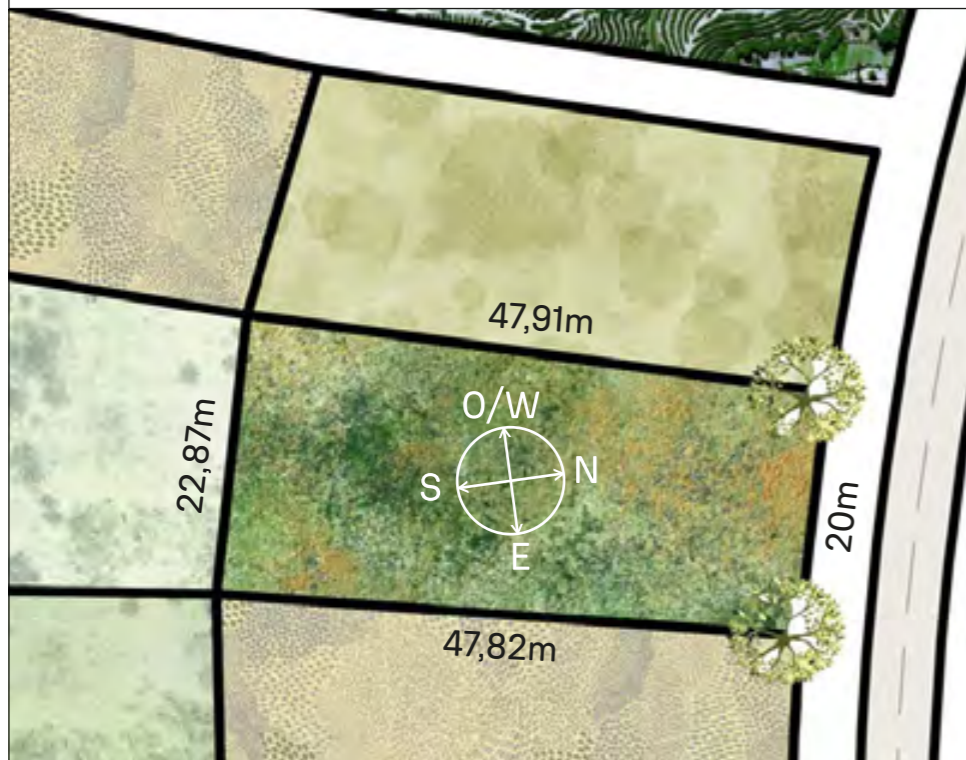

VEGETACIÓN CIRCUNDANTE
SURROUNDING VEGETATION
Ibirapitá

CAVAS DE LA TAHONA

+ INFO: 

AB11

1023m²

INDEX

RECORRIDO DEL SOL SUN TOUR

Verano / Summer