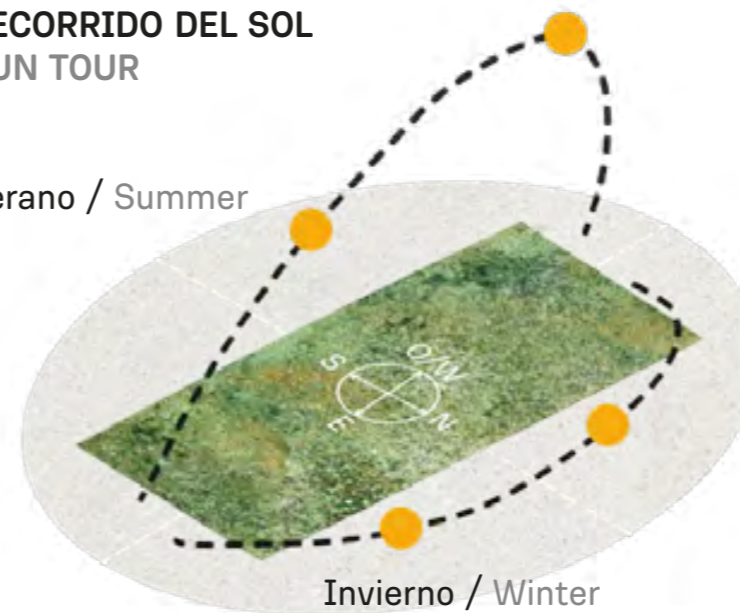

+ INFO:

X16

885m²

RECORRIDO DEL SOL
SUN TOUR

Verano / Summer

Invierno / Winter

VEGETACIÓN CIRCUNDANTE
SURROUNDING VEGETATION

Timbó / Pacara Earpod Tree
Liquidambar / Sweetgum
Álamo carolino / Canadian Poplar

CAVAS DE LA TAHONA

+ INFO:

X17

901m²

INDEX

RECORRIDO DEL SOL SUN TOUR

Verano / Summer

Invierno / Winter