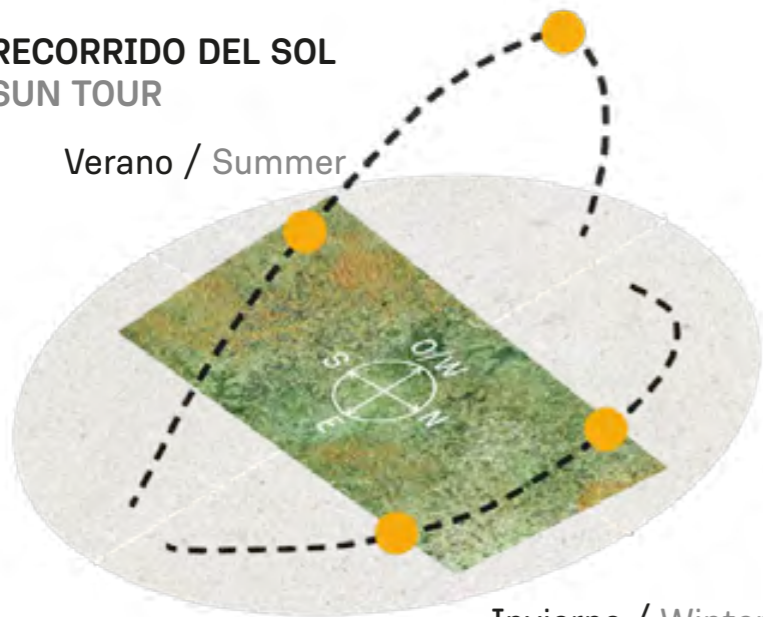

INDEX

VEGETACIÓN CIRCUNDANTE SURROUNDING VEGETATION

Ciprés Calvo / Bald Cypress
Ibirapitá

CAVAS DE LA TAHONA

+ INFO:

RECORRIDO DEL SOL SUN TOUR

Verano / Summer

Invierno / Winter

AB3

977m²

INDEX

VEGETACIÓN CIRCUNDANTE SURROUNDING VEGETATION

Sauce Criollo / *Salix humboldtiana*
Ciprés Calvo / Bald Cypress
Ibirapitá

CAVAS DE LA TAHONA

+ INFO:

RECORRIDO DEL SOL SUN TOUR

Verano / Summer

Invierno / Winter

AB4

875m²

RECORRIDO DEL SOL SUN TOUR

Verano / Summer

VEGETACIÓN CIRCUNDANTE SURROUNDING VEGETATION

Ciprés Calvo / Bald Cypress
Ibirapitá