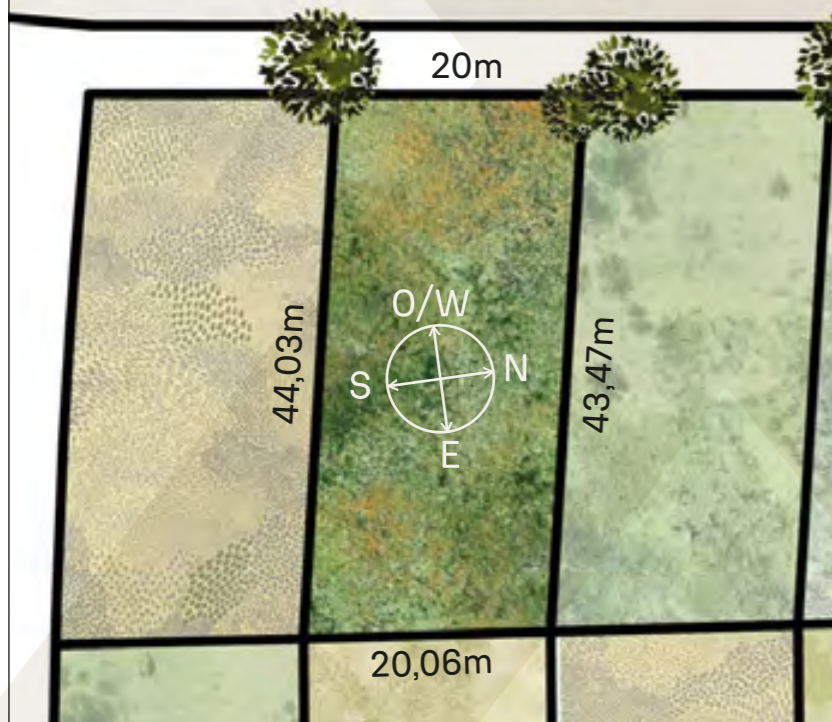

X2

874m²

INDEX

RECORRIDO DEL SOL
SUN TOUR

Verano / Summer