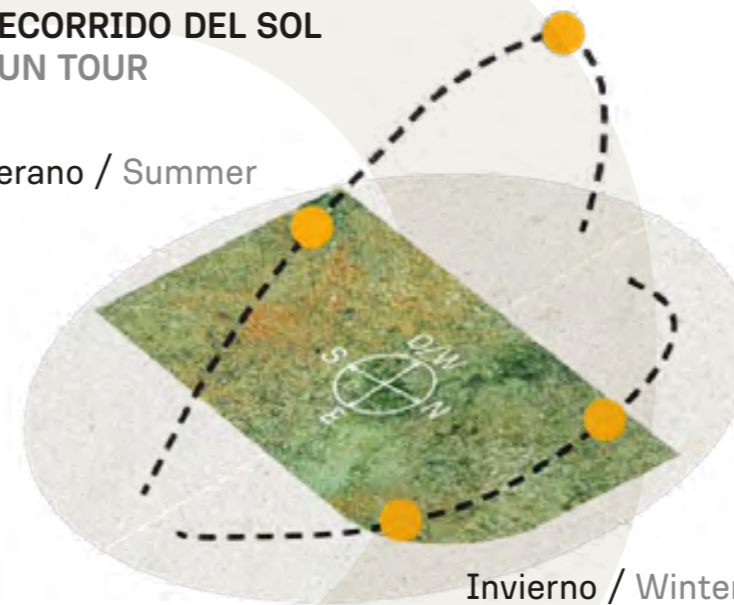

RECORRIDO DEL SOL SUN TOUR

Verano / Summer

VEGETACIÓN CIRCUNDANTE SURROUNDING VEGETATION

Tipa / Tipa Rosewood Tree
Ciprés Calvo / Bald Cypress

CAVAS DE LA TAHONA

+ INFO:

AD7

942m²

RECORRIDO DEL SOL SUN TOUR

Verano / Summer

Invierno / Winter

VEGETACIÓN CIRCUNDANTE SURROUNDING VEGETATION

Tipa / Tipa Rosewood Tree
Ciprés Calvo / Bald Cypress
Ibirapitá

CAVAS DE LA TAHONA

+ INFO:

AD8