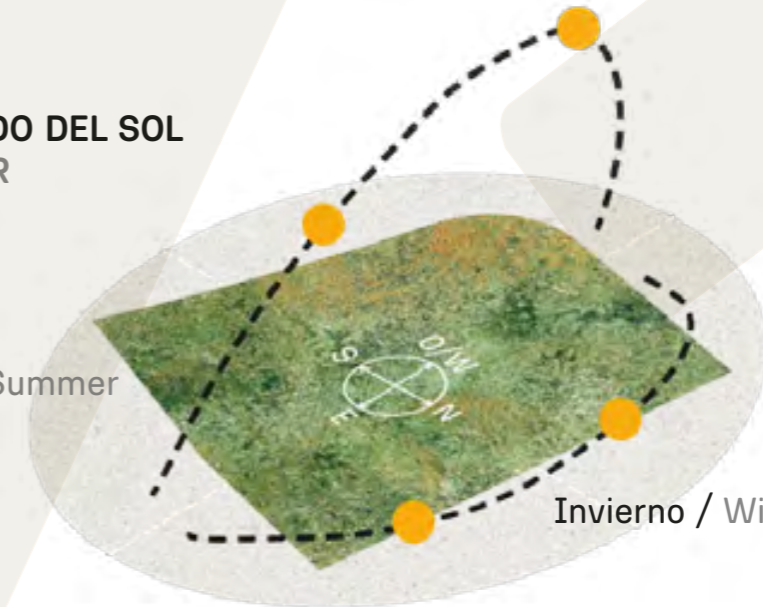

RECORRIDO DEL SOL
SUN TOUR

Verano / Summer

Invierno / Winter