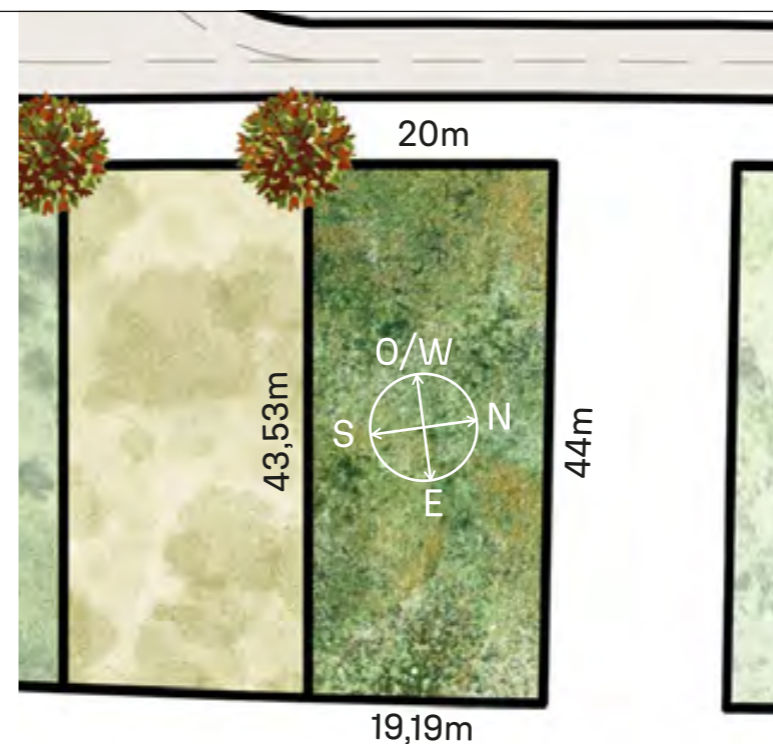

RECORRIDO DEL SOL SUN TOUR

Verano / Summer

Invierno / Winter

VEGETACIÓN CIRCUNDANTE SURROUNDING VEGETATION

Ciprés Calvo / Bald Cypress
Tipa / Tipa Rosewood Tree

CAVAS DE LA TAHONA

+ INFO: