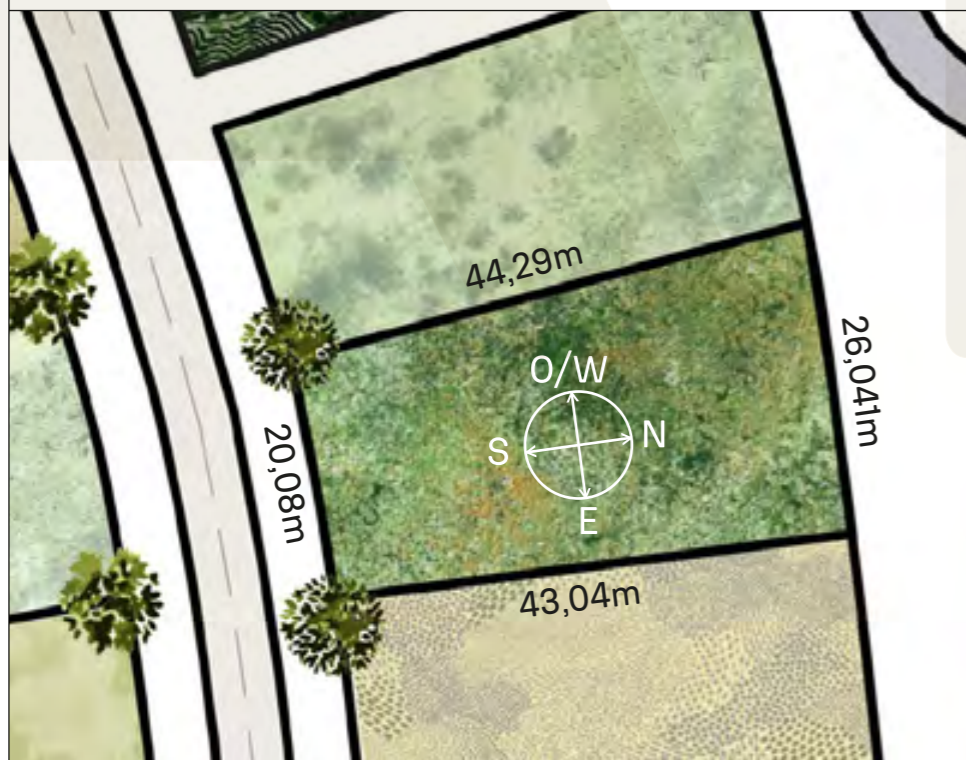

Verano / Summer

Invierno / Winter

VEGETACIÓN CIRCUNDANTE SURROUNDING VEGETATION

- Fresno / Ash Tree
- Timbó / Pacara Earpod Tree
- Viñedos / Vineyards

CAVAS DE LA TAHONA

+ INFO:

AK2

1003m²