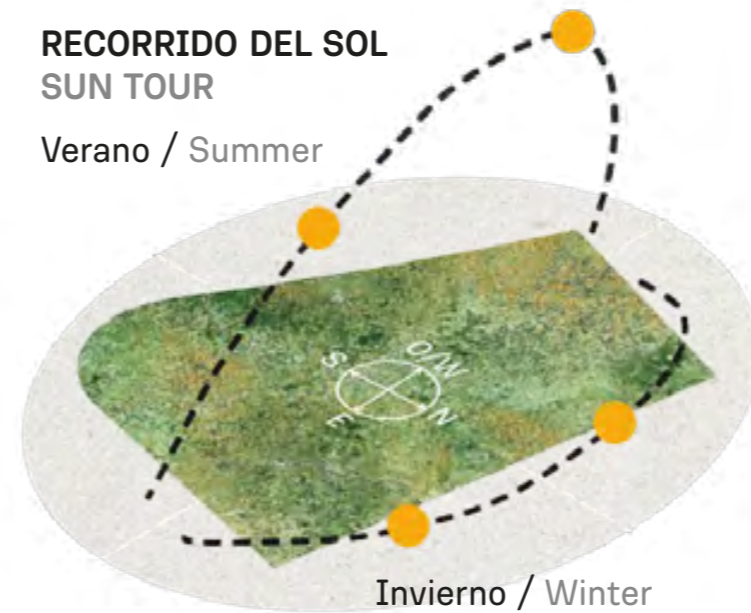

RECORRIDO DEL SOL SUN TOUR

Verano / Summer

Invierno / Winter

VEGETACIÓN CIRCUNDANTE SURROUNDING VEGETATION

Timbó / Pacara Earpod Tree
Viñedos / Vineyards

CAVAS DE LA TAHONA

+ INFO:

W8

866m²

RECORRIDO DEL SOL SUN TOUR

Verano / Summer

VEGETACIÓN CIRCUNDANTE SURROUNDING VEGETATION

Timbó / Pacara Earpod Tree
Viñedos / Vineyards

CAVAS DE LA TAHONA

+ INFO:

W9

1280m²

INDEX

RECORRIDO DEL SOL SUN TOUR

Verano / Summer

Invierno / Winter

VEGETACIÓN CIRCUNDANTE SURROUNDING VEGETATION

Timbó / Pacara Earpod Tree
Ciprés Calvo / Bald Cypress
Viñedos / Vineyards

CAVAS DE LA TAHONA