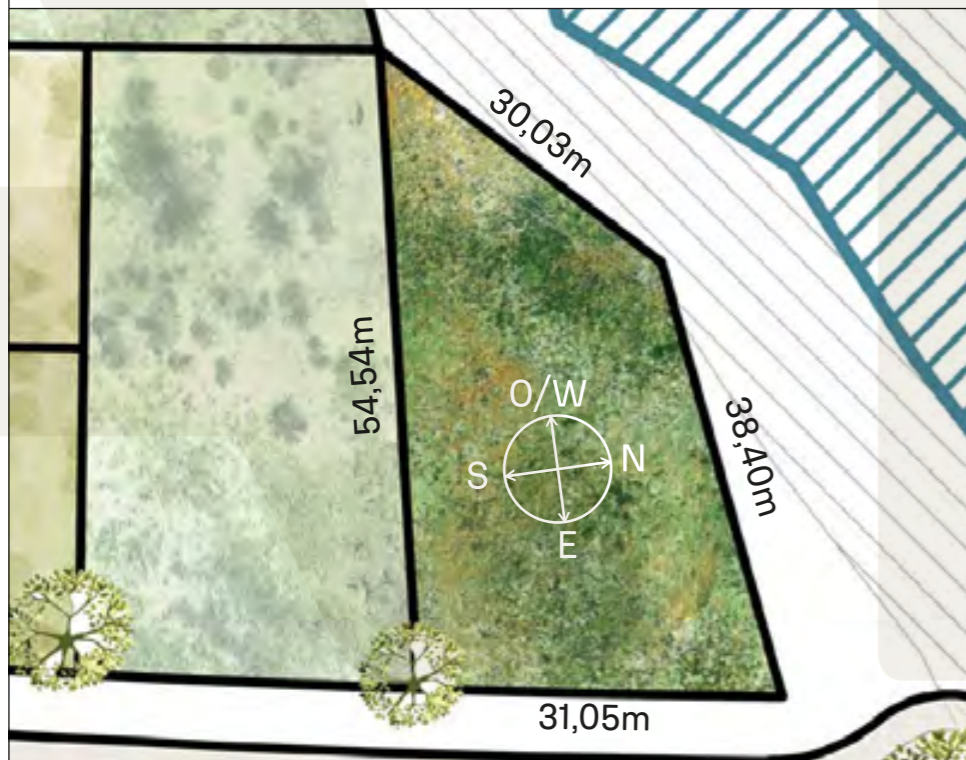

AE7

1286m²

INDEX