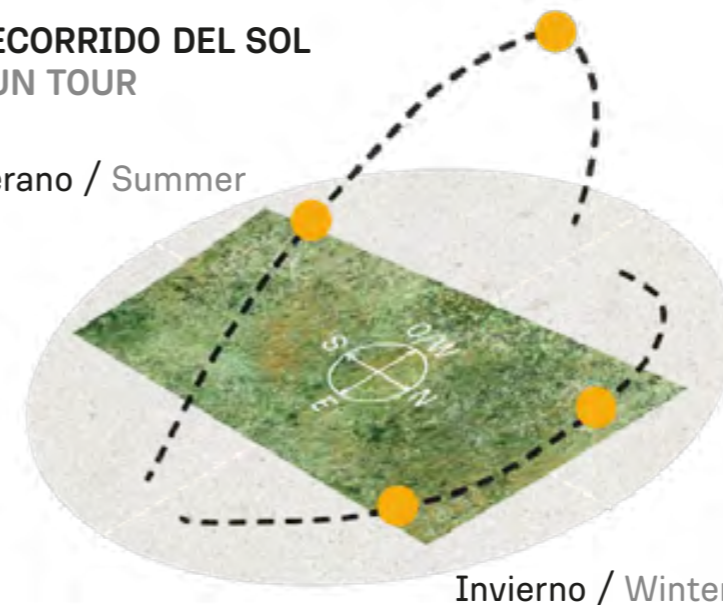

RECORRIDO DEL SOL SUN TOUR

Verano / Summer

Invierno / Winter

VEGETACIÓN CIRCUNDANTE SURROUNDING VEGETATION

Timbó / Pacara Earpod Tree
Fresno / Ash Tree
Viñedos / Vineyards

CAVAS DE LA TAHONA

+ INFO: