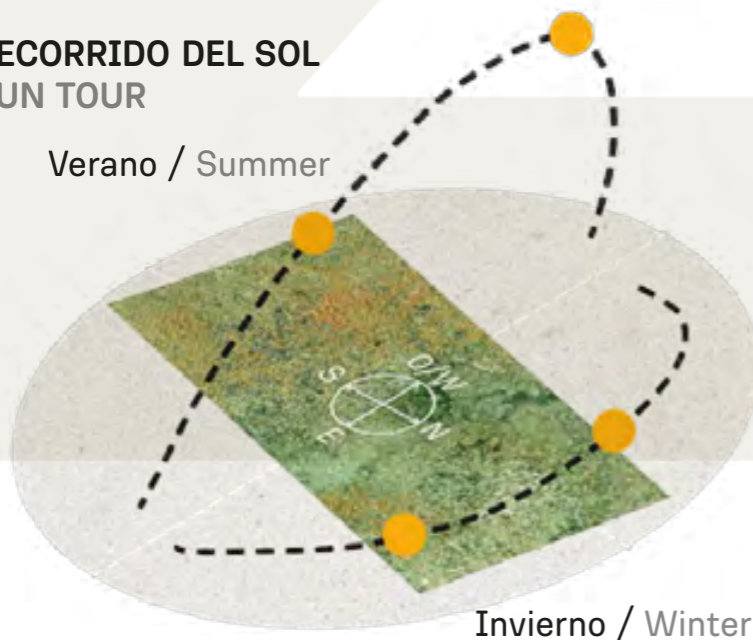

RECORRIDO DEL SOL SUN TOUR

VEGETACIÓN CIRCUNDANTE SURROUNDING VEGETATION

- Fresno / Ash Tree
- Roble / Oak Tree
- Casuarina / Rosetail Casuarina

CAVAS DE LA TAHONA

+ INFO:

Z9

831m²

INDEX

VEGETACIÓN CIRCUNDANTE SURROUNDING VEGETATION

Fresno / Ash Tree

Roble / Oak Tree

Casuarina / Rosetail Casuarina

CAVAS DE LA TAHONA

+ INFO:

RECORRIDO DEL SOL SUN TOUR

Verano / Summer

Invierno / Winter

Z10

1065m²

RECORRIDO DEL SOL SUN TOUR

Verano / Summer

Invierno / Winter

VEGETACIÓN CIRCUNDANTE SURROUNDING VEGETATION

Fresno / Ash Tree