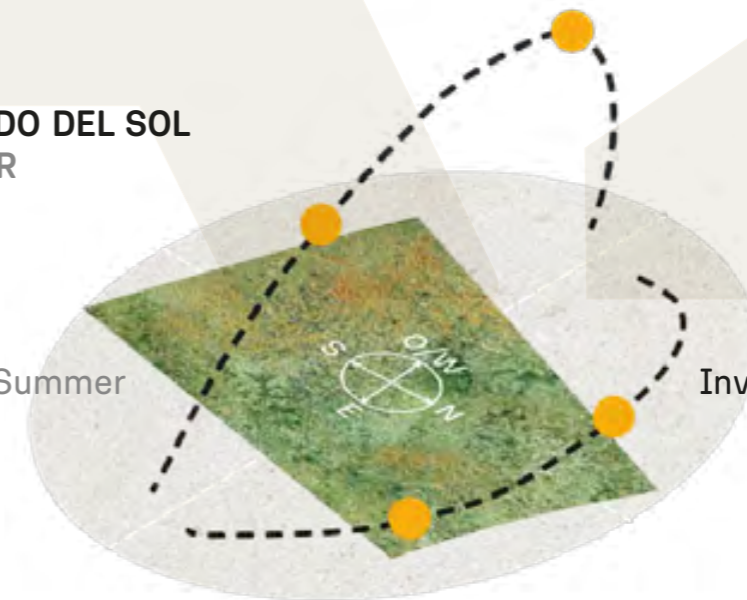

RECORRIDO DEL SOL SUN TOUR

Verano / Summer

Invierno / Winter

VEGETACIÓN CIRCUNDANTE SURROUNDING VEGETATION

Sauce Llorón / Weeping Willow
Ciprés Calvo / Bald Cypress
Ibirapitá

CAVAS DE LA TAHONA

+ INFO: