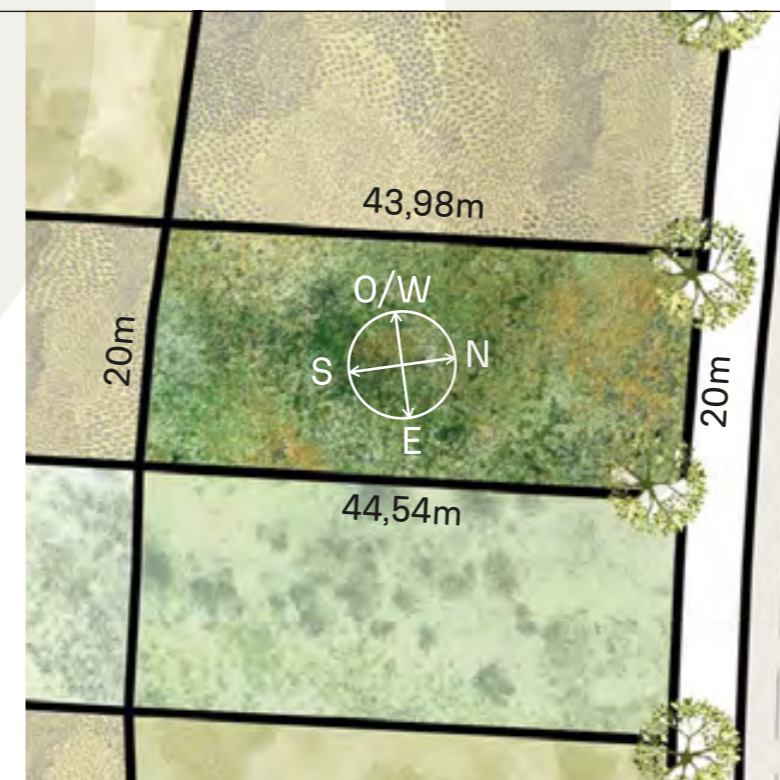

Tipa / Tipa Rosewood Tree
Ciprés Calvo / Bald Cypress
Ibirapitá

CAVAS DE LA TAHONA

+ INFO:

AD10

884m²

RECORRIDO DEL SOL SUN TOUR

Verano / Summer

Invierno / Winter