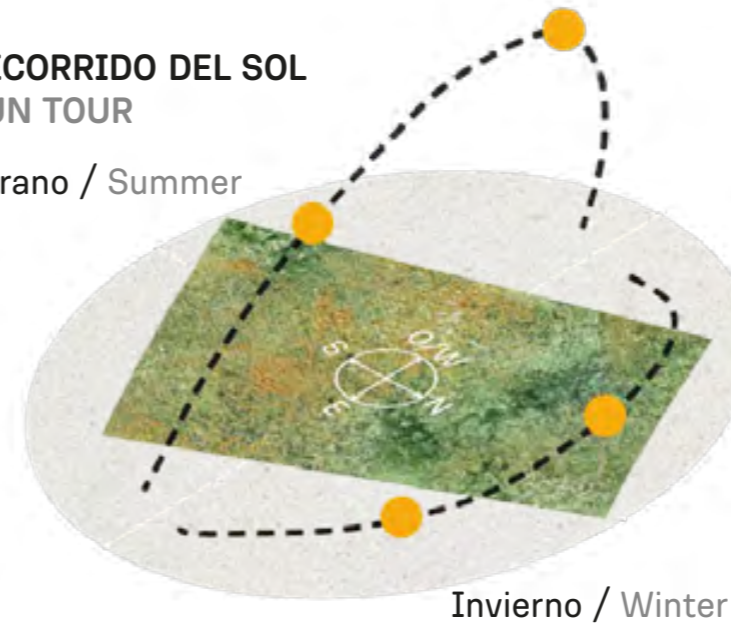

RECORRIDO DEL SOL SUN TOUR

Verano / Summer

Invierno / Winter

INDEX

VEGETACIÓN CIRCUNDANTE SURROUNDING VEGETATION

Sauce Llorón / Weeping Willow
Timbó / Pacara Earpod Tree
Ibirapitá

CAVAS DE LA TAHONA

+ INFO:

AF4

1053m²

INDEX

RECORRIDO DEL SOL SUN TOUR

Verano / Summer

Invierno / Winter

VEGETACIÓN CIRCUNDANTE SURROUNDING VEGETATION

Timbó / Pacara Earpod Tree
Ibirapitá

CAVAS DE LA TAHONA

+ INFO:

AF5

1037m²

RECORRIDO DEL SOL
SUN TOUR

Verano / Summer

Invierno / Winter

VEGETACIÓN CIRCUNDANTE
SURROUNDING VEGETATION