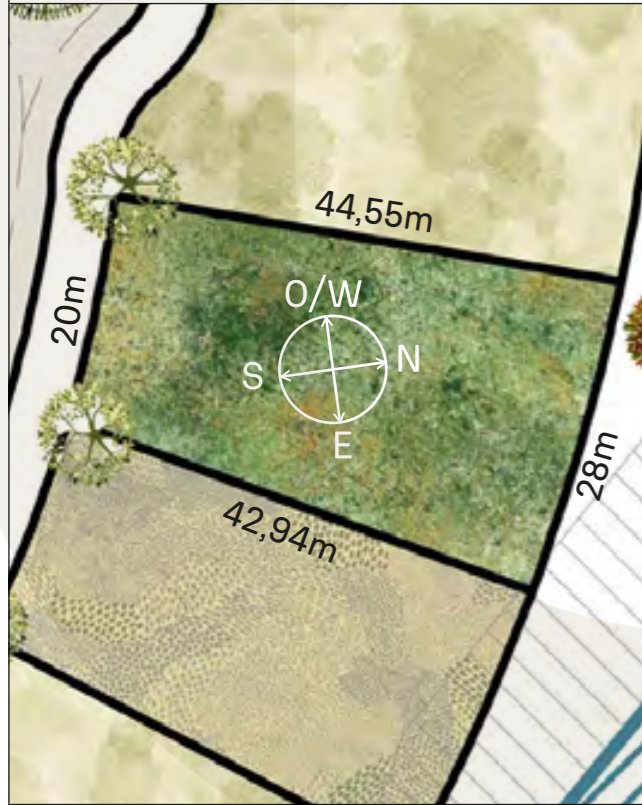

VEGETACIÓN CIRCUNDANTE SURROUNDING VEGETATION

Ciprés Calvo / Bald Cypress
Sauce Llorón / Weeping Willow
Álamo Piramidal / Lombardy Poplar
Ibirapitá

CAVAS DE LA TAHONA

+ INFO:

U2

1049m²

RECORRIDO DEL SOL SUN TOUR