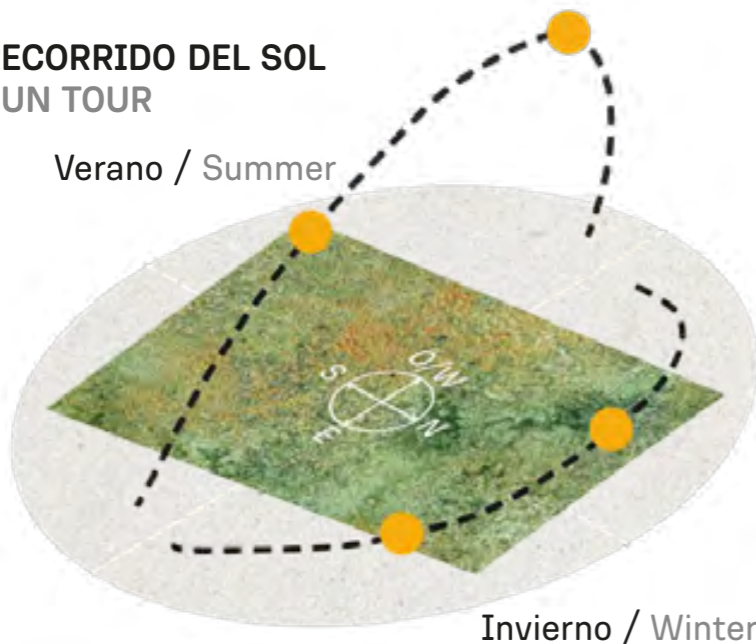

Invierno / Winter

AA4

1149m²

RECORRIDO DEL SOL SUN TOUR

Verano / Summer

INDEX

VEGETACIÓN CIRCUNDANTE SURROUNDING VEGETATION

Sauce Criollo / *Salix humboldtiana*
Ciprés Calvo / Bald Cypress

CAVAS DE LA TAHONA

+ INFO: 

AA5

1074m²

VEGETACIÓN CIRCUNDANTE SURROUNDING VEGETATION

Sauce Criollo / *Salix humboldtiana*
Ciprés Calvo / Bald Cypress
Ibirapitá

CAVAS DE LA TAHONA

+ INFO:

RECORRIDO DEL SOL SUN TOUR

Verano / Summer

AA6

1160m²

RECORRIDO DEL SOL SUN TOUR

Verano / Summer

Invierno / Winter

VEGETACIÓN CIRCUNDANTE SURROUNDING VEGETATION