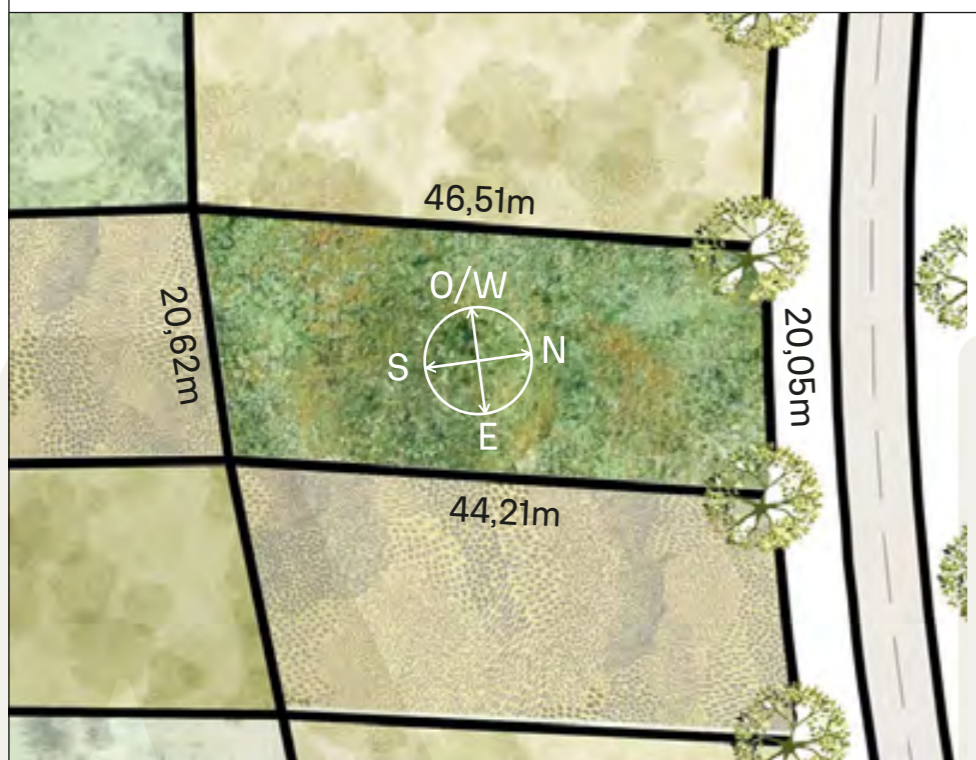

AB9

906m²

INDEX

RECORRIDO DEL SOL
SUN TOUR

Verano / Summer