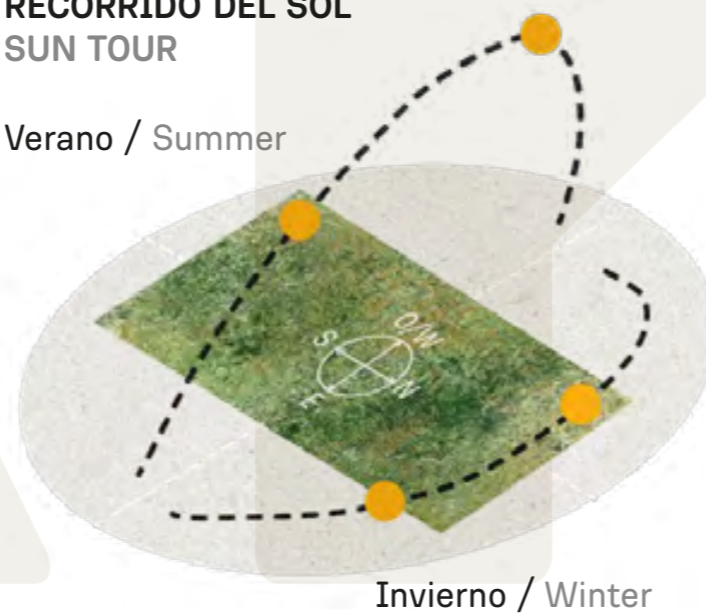

RECORRIDO DEL SOL SUN TOUR

Verano / Summer

INDEX

VEGETACIÓN CIRCUNDANTE SURROUNDING VEGETATION

Fresno / Ash Tree

Sauce Eléctrico / *Salix hybrid electroflexuosa*

Sauce Llorón / Weeping Willow

CAVAS DE LA TAHONA

+ INFO: