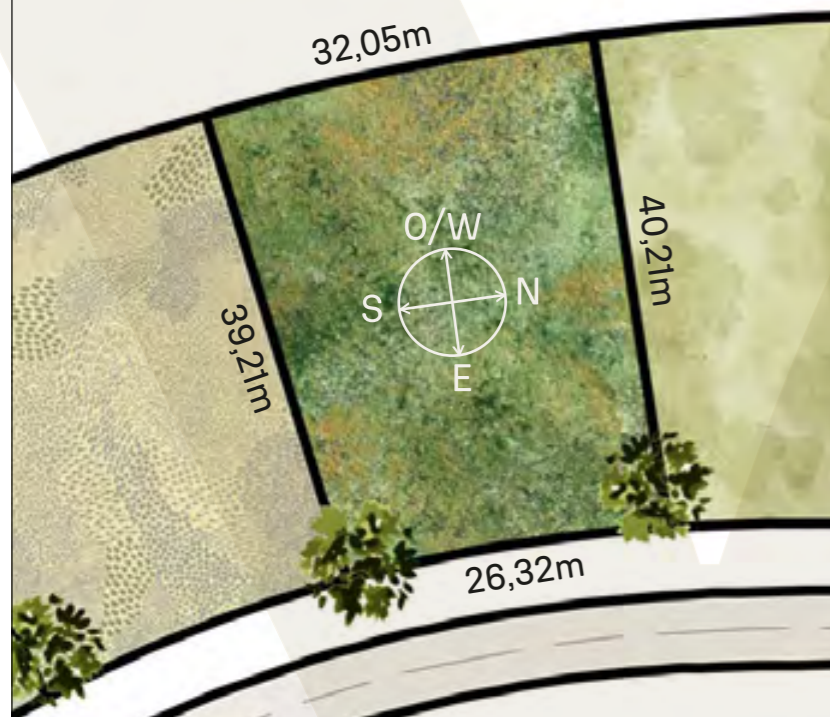

V7

1156m²

RECORRIDO DEL SOL SUN TOUR

Verano / Summer

Invierno / Winter

VEGETACIÓN CIRCUNDANTE SURROUNDING VEGETATION

Timbó / Pacara Earpod Tree

CAVAS DE LA TAHONA

+ INFO: