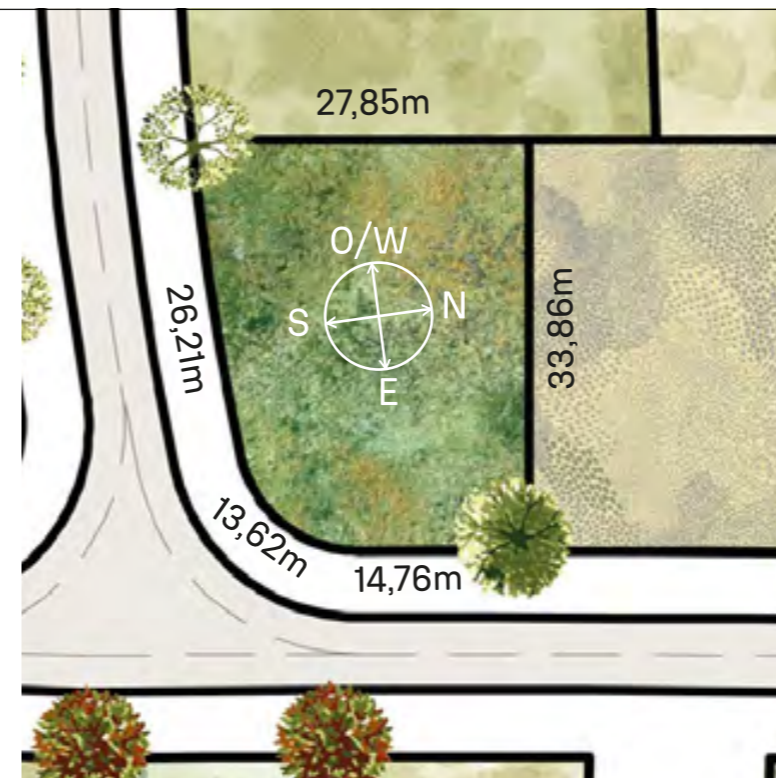

RECORRIDO DEL SOL SUN TOUR

Verano / Summer

VEGETACIÓN CIRCUNDANTE SURROUNDING VEGETATION

Ciprés Calvo / Bald Cypress
Tipa / Tipa Rosewood Tree
Ibirapitá