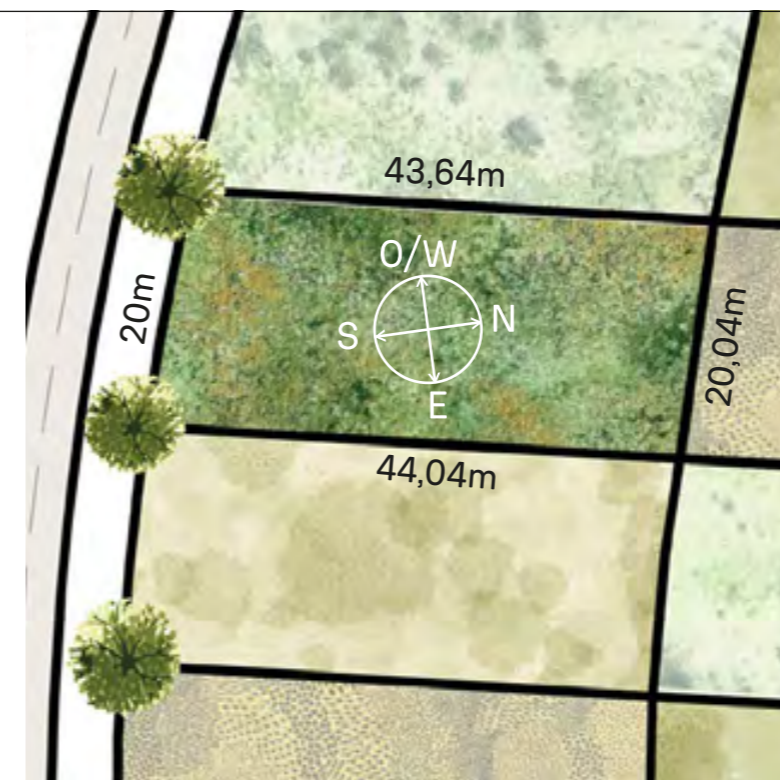

+ INFO:

AD2

879m²

RECORRIDO DEL SOL SUN TOUR

Verano / Summer

Invierno / Winter

VEGETACIÓN CIRCUNDANTE SURROUNDING VEGETATION

Tipa / Tipa Rosewood Tree
Viñedos / Vineyards