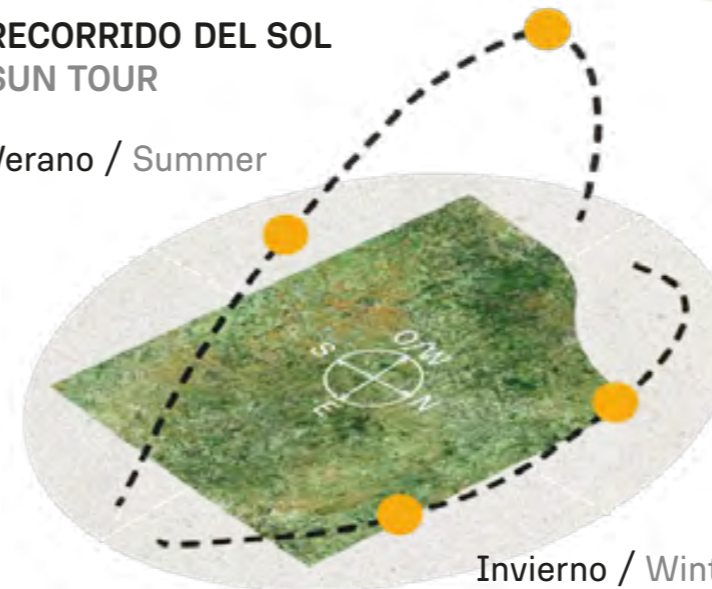

VEGETACIÓN CIRCUNDANTE SURROUNDING VEGETATION

Ciprés Calvo / Bald Cypress
Ibirapitá

CAVAS DE LA TAHONA

+ INFO:

AI3

837m²

INDEX

RECORRIDO DEL SOL SUN TOUR

Verano / Summer

Invierno / Winter

VEGETACIÓN CIRCUNDANTE SURROUNDING VEGETATION

Ciprés Calvo / Bald Cypress
Ibirapitá

CAVAS DE LA TAHONA

+ INFO:

A14

841m²

RECORRIDO DEL SOL SUN TOUR

Verano / Summer

Invierno / Winter

VEGETACIÓN CIRCUNDANTE SURROUNDING VEGETATION

Ciprés Calvo / Bald Cypress
Ibirapitá

CAVAS DE LA TAHONA

+ INFO: 

A15

1206m²

INDEX

RECORRIDO DEL SOL SUN TOUR

Verano / Summer

Invierno / Winter

VEGETACIÓN CIRCUNDANTE SURROUNDING VEGETATION

Ciprés Calvo / Bald Cypress
Ibirapitá

CAVAS DE LA TAHONA