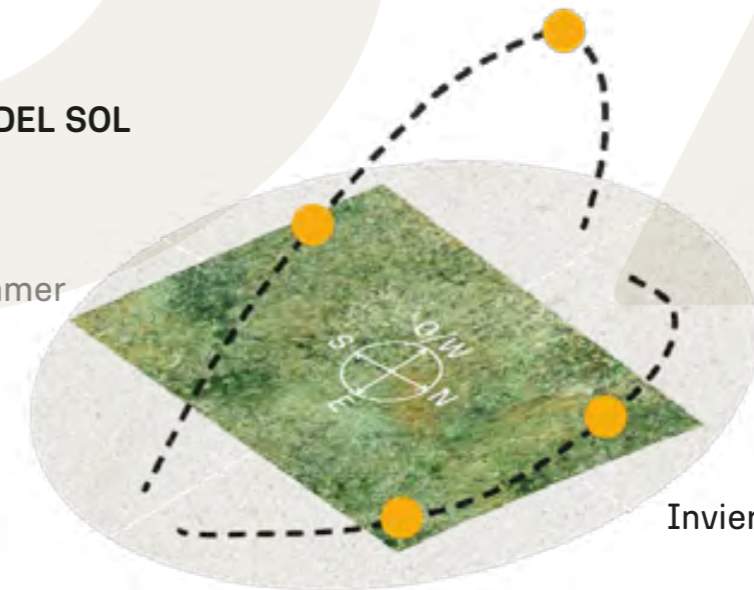

VEGETACIÓN CIRCUNDANTE
SURROUNDING VEGETATION
Tipa / Tipa Rosewood Tree

CAVAS DE LA TAHONA

+ INFO: 

AC7

1023m²

RECORRIDO DEL SOL
SUN TOUR

Verano / Summer

Invierno / Winter