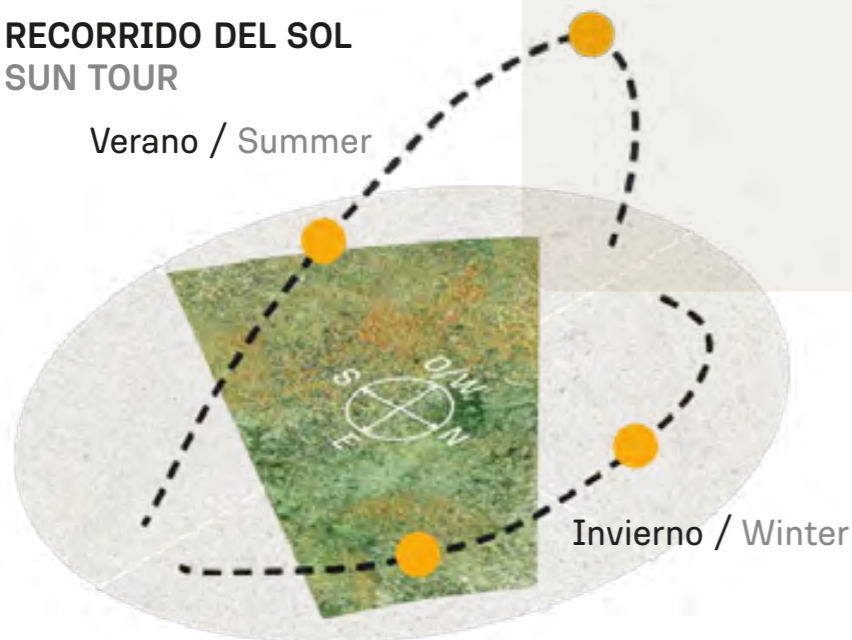

INDEX

RECORRIDO DEL SOL SUN TOUR

Verano / Summer

Invierno / Winter

VEGETACIÓN CIRCUNDANTE SURROUNDING VEGETATION

Casuarina / Rosetail Casuarina
Ibirapitá

CAVAS DE LA TAHONA

+ INFO:

CAVAS DE LA TAHONA

+ INFO: 

Y6

1114m²

RECORRIDO DEL SOL SUN TOUR

Verano / Summer

Invierno / Winter

INDEX

VEGETACIÓN CIRCUNDANTE SURROUNDING VEGETATION

Ibirapitá
Timbó / Pacara Earpod Tree
Casuarina / Rosetail Casuarina

CAVAS DE LA TAHONA

+ INFO:

Y7

1054m²

VEGETACIÓN CIRCUNDANTE SURROUNDING VEGETATION

Ibirapitá
Timbó / Pacara Earpod Tree
Casuarina / Rosetail Casuarina

CAVAS DE LA TAHONA

+ INFO:

RECORRIDO DEL SOL SUN TOUR

Verano / Summer

Y8

1048m²

RECORRIDO DEL SOL SUN TOUR

Verano / Summer