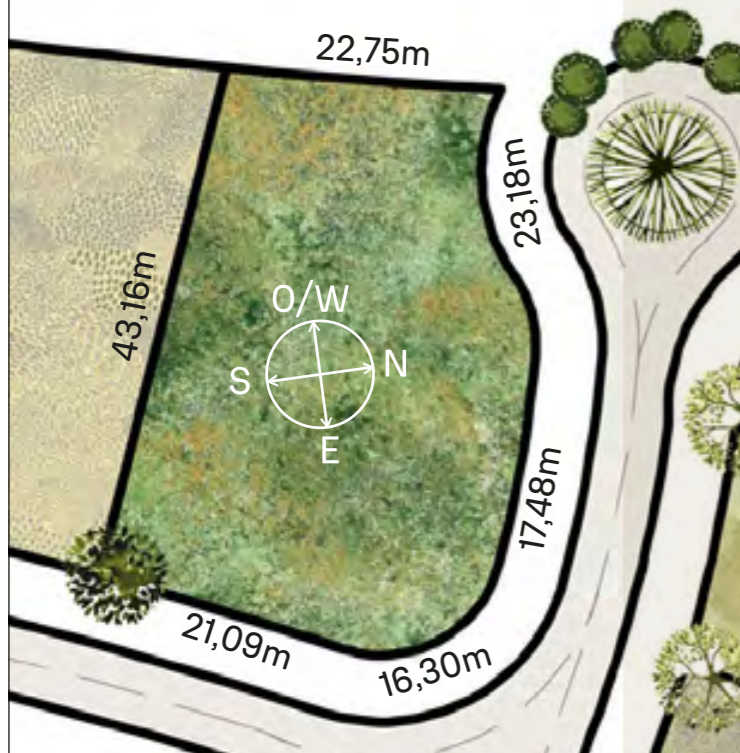

T8

1300m²

INDEX