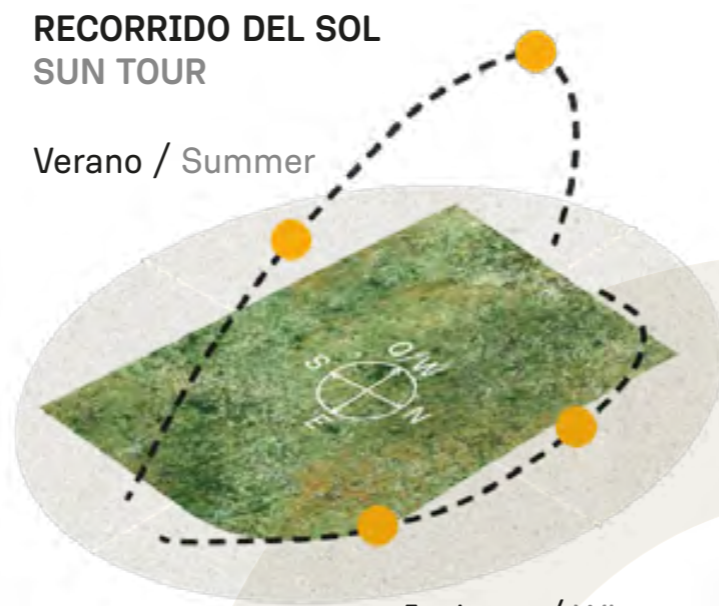

AC4

834m²

INDEX

RECORRIDO DEL SOL SUN TOUR

Verano / Summer

Invierno / Winter

VEGETACIÓN CIRCUNDANTE SURROUNDING VEGETATION

Ciprés Calvo / Bald Cypress
Tipa / Tipa Rosewood Tree

CAVAS DE LA TAHONA

+ INFO: 

AC5

839m²

RECORRIDO DEL SOL SUN TOUR

Verano / Summer

Invierno / Winter

INDEX

VEGETACIÓN CIRCUNDANTE SURROUNDING VEGETATION

Ciprés Calvo / Bald Cypress
Tipa / Tipa Rosewood Tree

CAVAS DE LA TAHONA

+ INFO: 

AC6

887m²

INDEX

RECORRIDO DEL SOL
SUN TOUR
Verano / Summer

VEGETACIÓN CIRCUNDANTE
SURROUNDING VEGETATION
Tipa / Tipa Rosewood Tree

CAVAS DE LA TAHONA

+ INFO: 

AC7

1023m²

RECORRIDO DEL SOL
SUN TOUR

Verano / Summer

Invierno / Winter