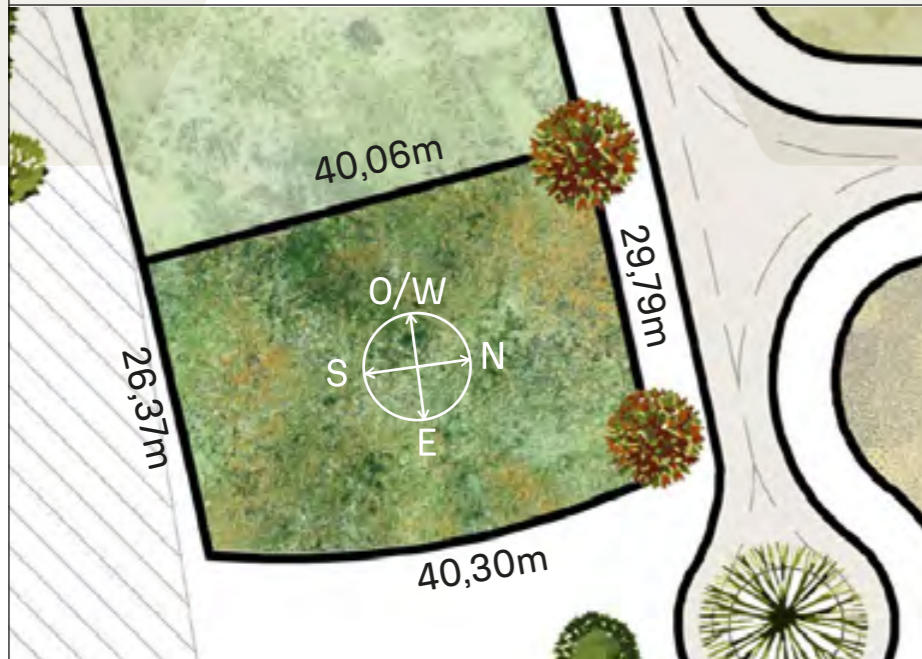

AA7

1193m²

INDEX

VEGETACIÓN CIRCUNDANTE SURROUNDING VEGETATION

Ciprés Calvo / Bald Cypress
Sauce Llorón / Weeping Willow
Ibirapitá

CAVAS DE LA TAHONA

+ INFO:

RECORRIDO DEL SOL SUN TOUR

Verano / Summer

Invierno / Winter