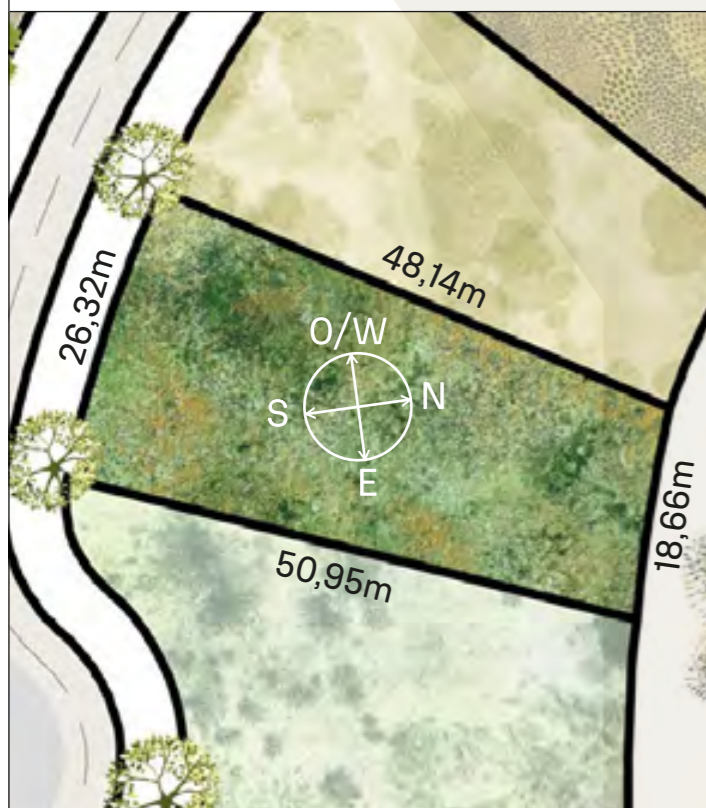

Y6

1114m²

RECORRIDO DEL SOL SUN TOUR

Verano / Summer

Invierno / Winter

INDEX

VEGETACIÓN CIRCUNDANTE SURROUNDING VEGETATION

Ibirapitá
Timbó / Pacara Earpod Tree
Casuarina / Rosetail Casuarina

CAVAS DE LA TAHONA

+ INFO: