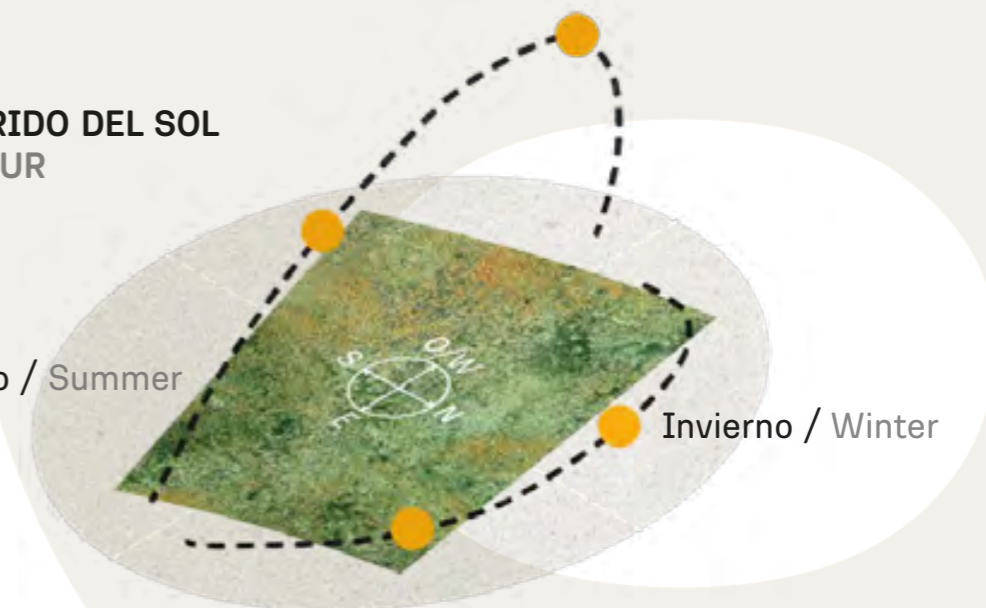

+ INFO: 

V6

1155m²

RECORRIDO DEL SOL
SUN TOUR

Verano / Summer

Invierno / Winter

VEGETACIÓN CIRCUNDANTE
SURROUNDING VEGETATION

Timbó / Pacara Earpod Tree
Ibirapitá