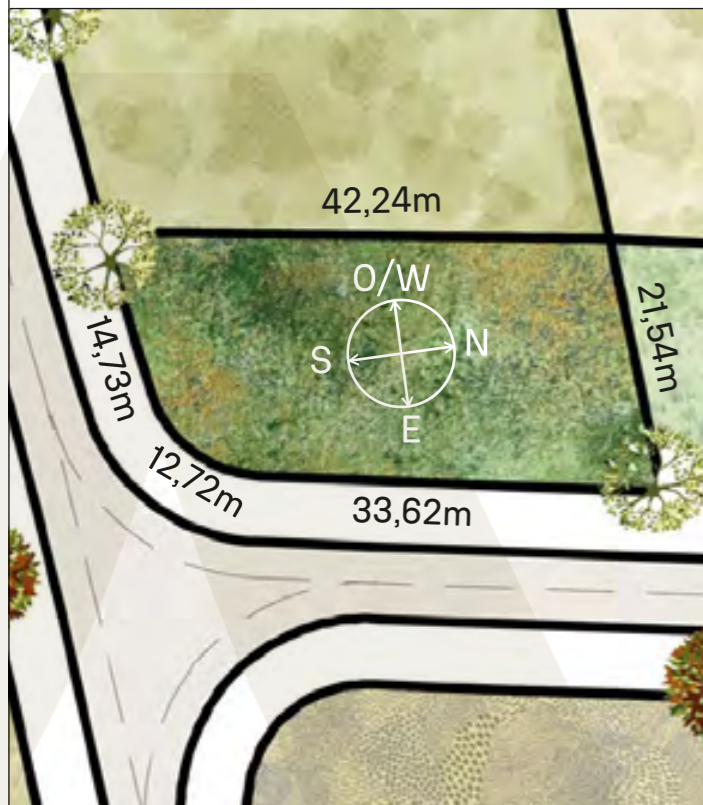

VEGETACIÓN CIRCUNDANTE SURROUNDING VEGETATION

Ciprés Calvo / Bald Cypress
Ibirapitá

CAVAS DE LA TAHONA

+ INFO:

AB6

840m²

RECORRIDO DEL SOL SUN TOUR

Verano / Summer