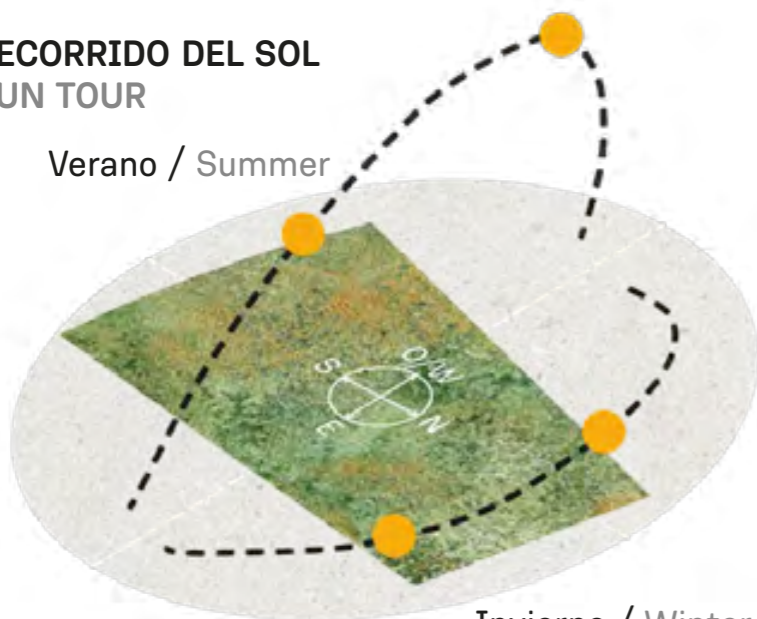

Verano / Summer

INDEX

VEGETACIÓN CIRCUNDANTE SURROUNDING VEGETATION

Ciprés Calvo / Bald Cypress
Ibirapitá
Viñedos / Vineyards

CAVAS DE LA TAHONA

+ INFO: 

AB2

1254m²

INDEX

VEGETACIÓN CIRCUNDANTE SURROUNDING VEGETATION

Ciprés Calvo / Bald Cypress
Ibirapitá

CAVAS DE LA TAHONA

+ INFO:

RECORRIDO DEL SOL SUN TOUR

Verano / Summer

Invierno / Winter