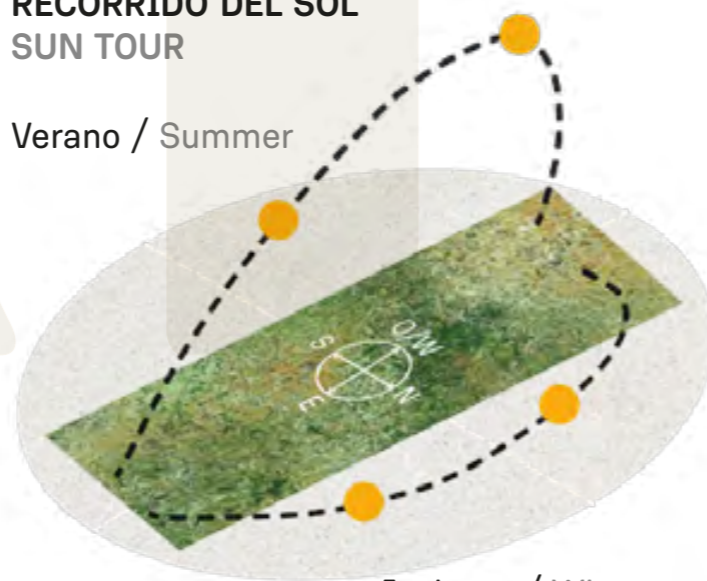

Invierno / Winter

VEGETACIÓN CIRCUNDANTE SURROUNDING VEGETATION

Ciprés Calvo / Bald Cypress
Tipa / Tipa Rosewood Tree

CAVAS DE LA TAHONA

+ INFO:

AH1

885m²

INDEX

RECORRIDO DEL SOL SUN TOUR

Verano / Summer

Invierno / Winter

VEGETACIÓN CIRCUNDANTE SURROUNDING VEGETATION

Ciprés Calvo / Bald Cypress
Tipa / Tipa Rosewood Tree

CAVAS DE LA TAHONA

+ INFO:

AH2

884m²

RECORRIDO DEL SOL SUN TOUR

Verano / Summer

Invierno / Winter

INDEX

VEGETACIÓN CIRCUNDANTE SURROUNDING VEGETATION

Ciprés Calvo / Bald Cypress
Tipa / Tipa Rosewood Tree

CAVAS DE LA TAHONA

Ciprés Calvo / Bald Cypress
Tipa / Tipa Rosewood Tree

CAVAS DE LA TAHONA

+ INFO: 

AH4

851m²

RECORRIDO DEL SOL
SUN TOUR

Verano / Summer

Invierno / Winter