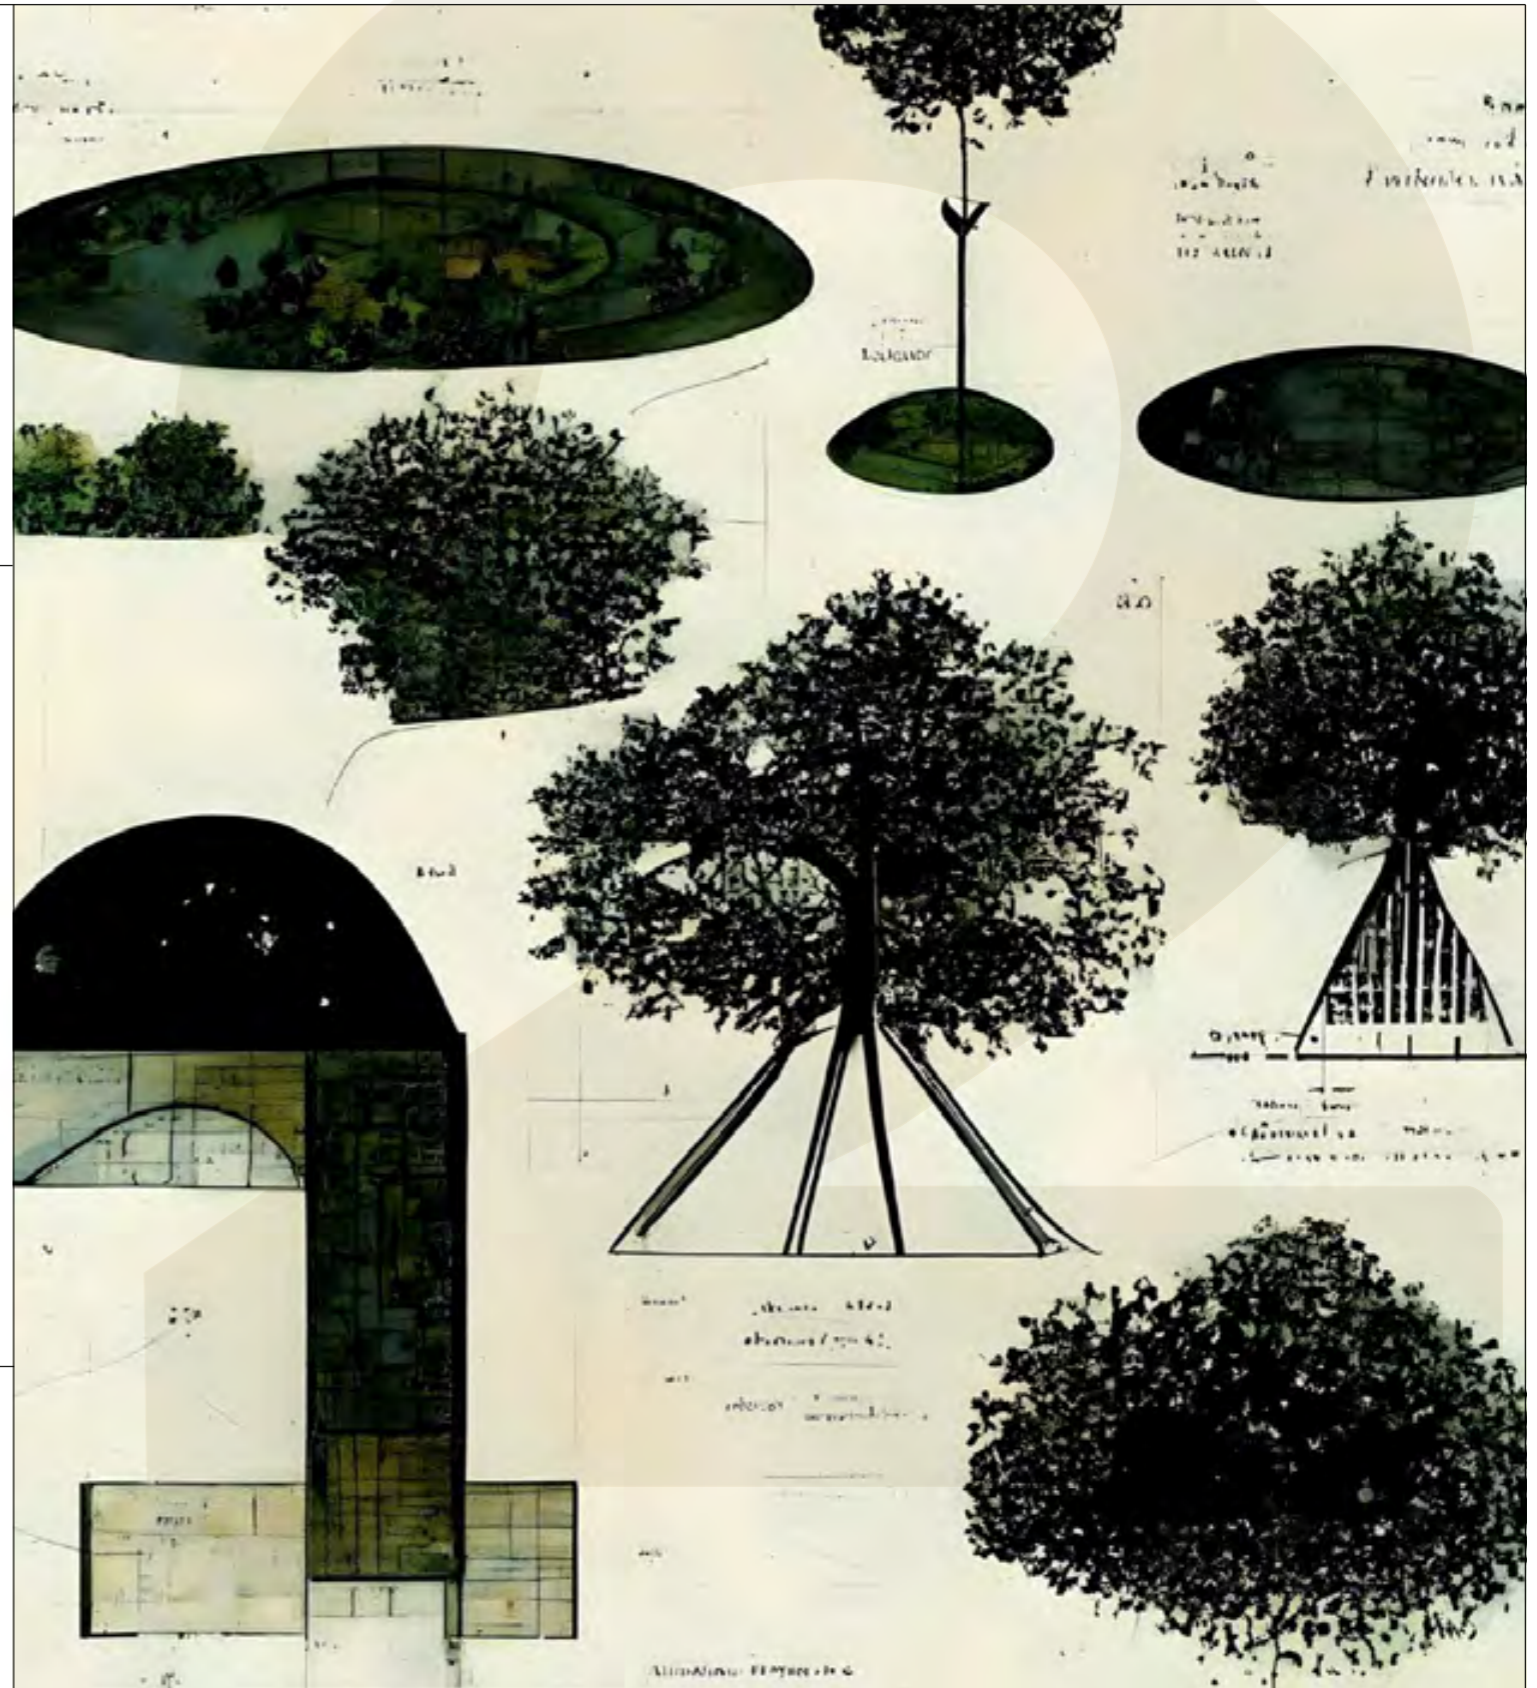

VEGETACIÓN CIRCUNDANTE SURROUNDING VEGETATION

Timbó / Pacara Earpod Tree
Liquidambar / Sweetgum
Álamo carolino / Canadian Poplar

CAVAS DE LA TAHONA

+ INFO:

Y1

1121m²

VEGETACIÓN CIRCUNDANTE SURROUNDING VEGETATION

Ibirapitá
Roble / Oak Tree
Pindó / Queen Palm

CAVAS DE LA TAHONA

+ INFO:

RECORRIDO DEL SOL SUN TOUR

Verano / Summer

Y2

994m²

RECORRIDO DEL SOL SUN TOUR

Verano / Summer

INDEX

VEGETACIÓN CIRCUNDANTE SURROUNDING VEGETATION

Roble / Oak Tree
Casuarina / Rosetail Casuarina
Ibirapitá

CAVAS DE LA TAHONA

+ INFO:

Y3

1004m²