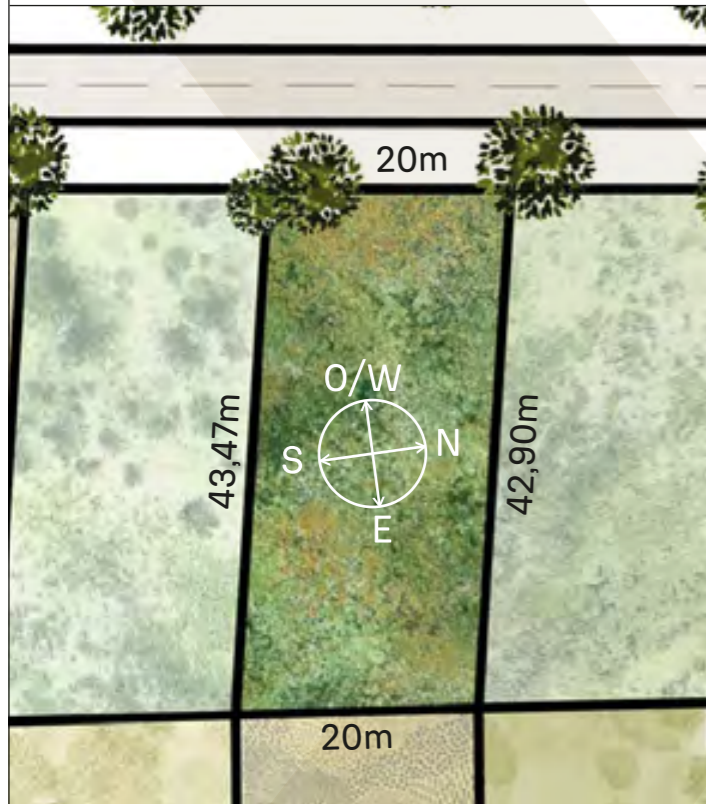

Fresno / Ash Tree

CAVAS DE LA TAHONA

+ INFO: 

X3

861m²

RECORRIDO DEL SOL SUN TOUR

Verano / Summer

INDEX