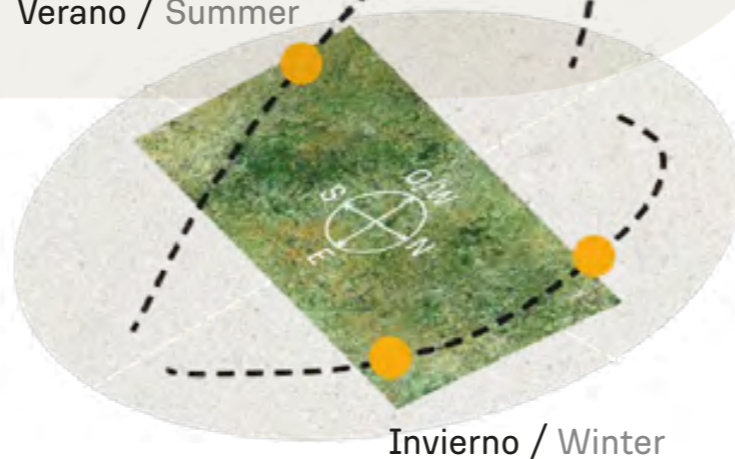

CAVAS DE LA TAHONA

+ INFO:

AB10

942m²

RECORRIDO DEL SOL SUN TOUR

Verano / Summer

Invierno / Winter

INDEX

VEGETACIÓN CIRCUNDANTE
SURROUNDING VEGETATION
Ibirapitá

CAVAS DE LA TAHONA

+ INFO: 

AB11

1023m²

INDEX

RECORRIDO DEL SOL SUN TOUR

Verano / Summer