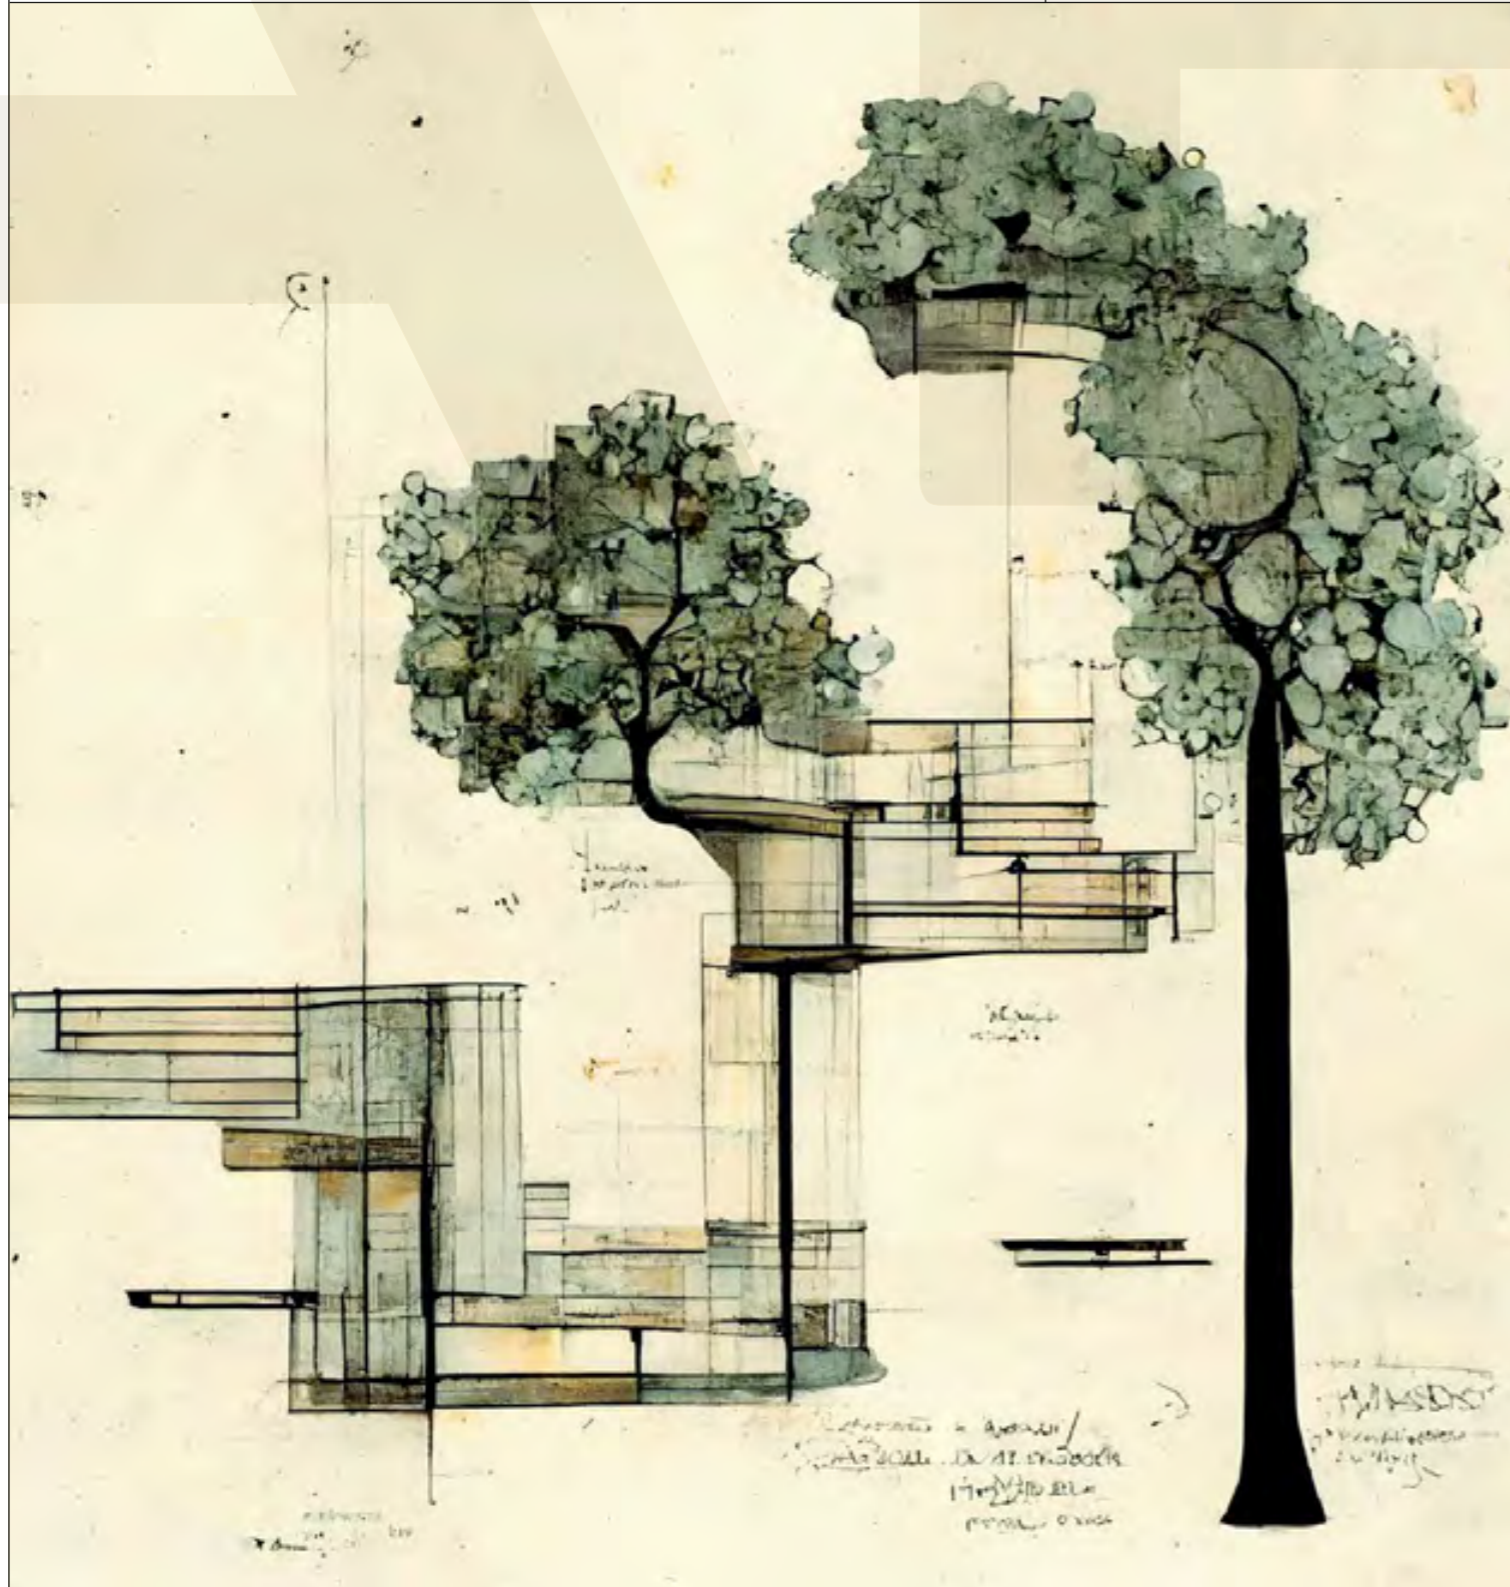

Ciprés Calvo / Bald Cypress
Tipa / Tipa Rosewood Tree

CAVAS DE LA TAHONA

+ INFO: 

AH4

851m²

RECORRIDO DEL SOL
SUN TOUR

Verano / Summer

Invierno / Winter