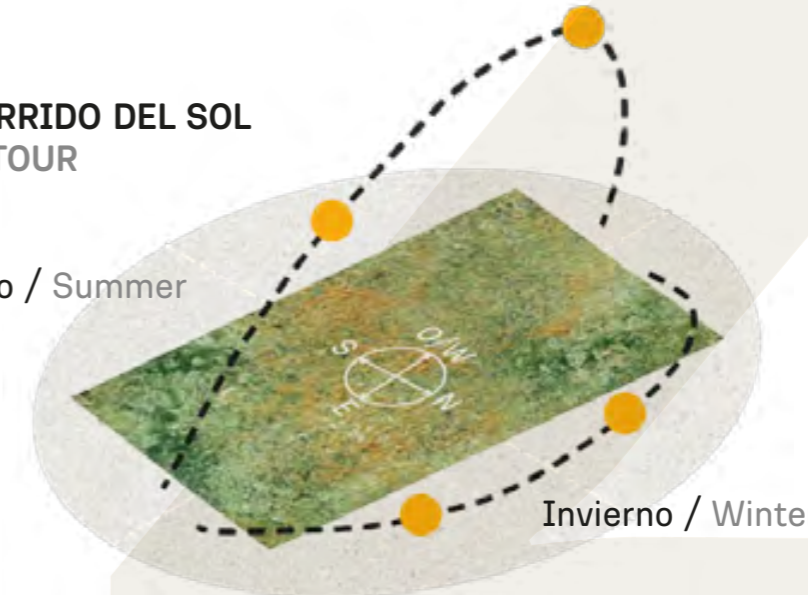

RECORRIDO DEL SOL SUN TOUR

Verano / Summer

Invierno / Winter