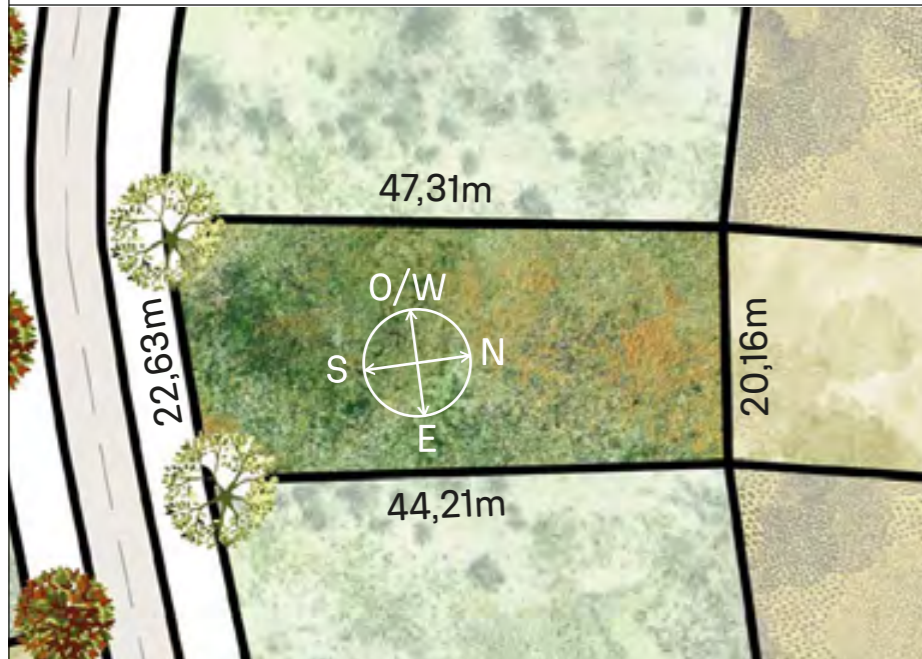

AB3

977m²

INDEX

VEGETACIÓN CIRCUNDANTE SURROUNDING VEGETATION

Sauce Criollo / *Salix humboldtiana*
Ciprés Calvo / Bald Cypress
Ibirapitá

CAVAS DE LA TAHONA

+ INFO:

RECORRIDO DEL SOL SUN TOUR

Verano / Summer

Invierno / Winter