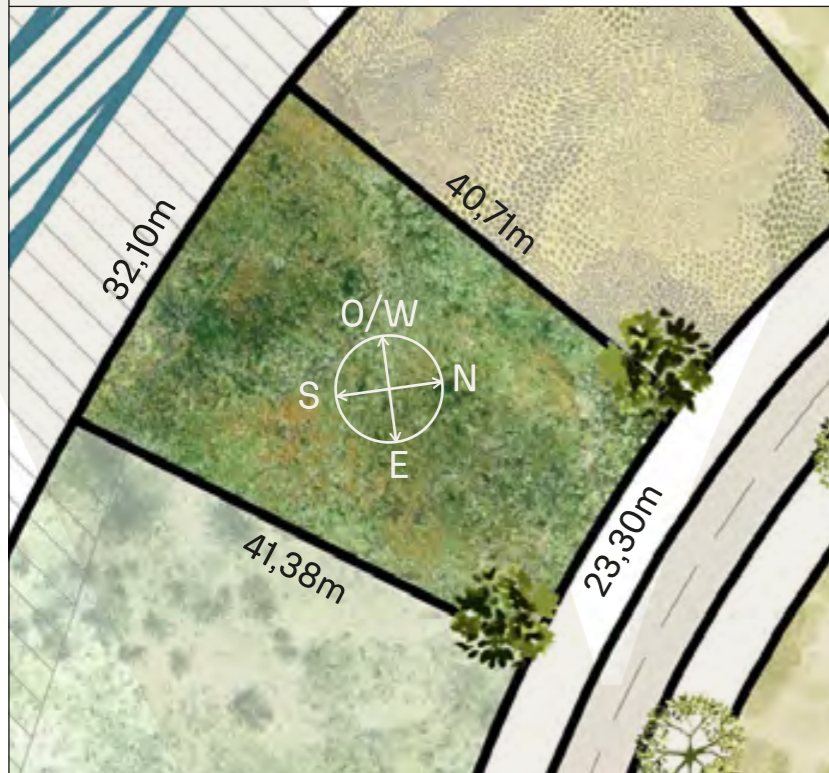

Timbó / Pacara Earpod Tree
Ibirapitá

CAVAS DE LA TAHONA

+ INFO:

V3

1133m²

INDEX

RECORRIDO DEL SOL SUN TOUR

Verano / Summer