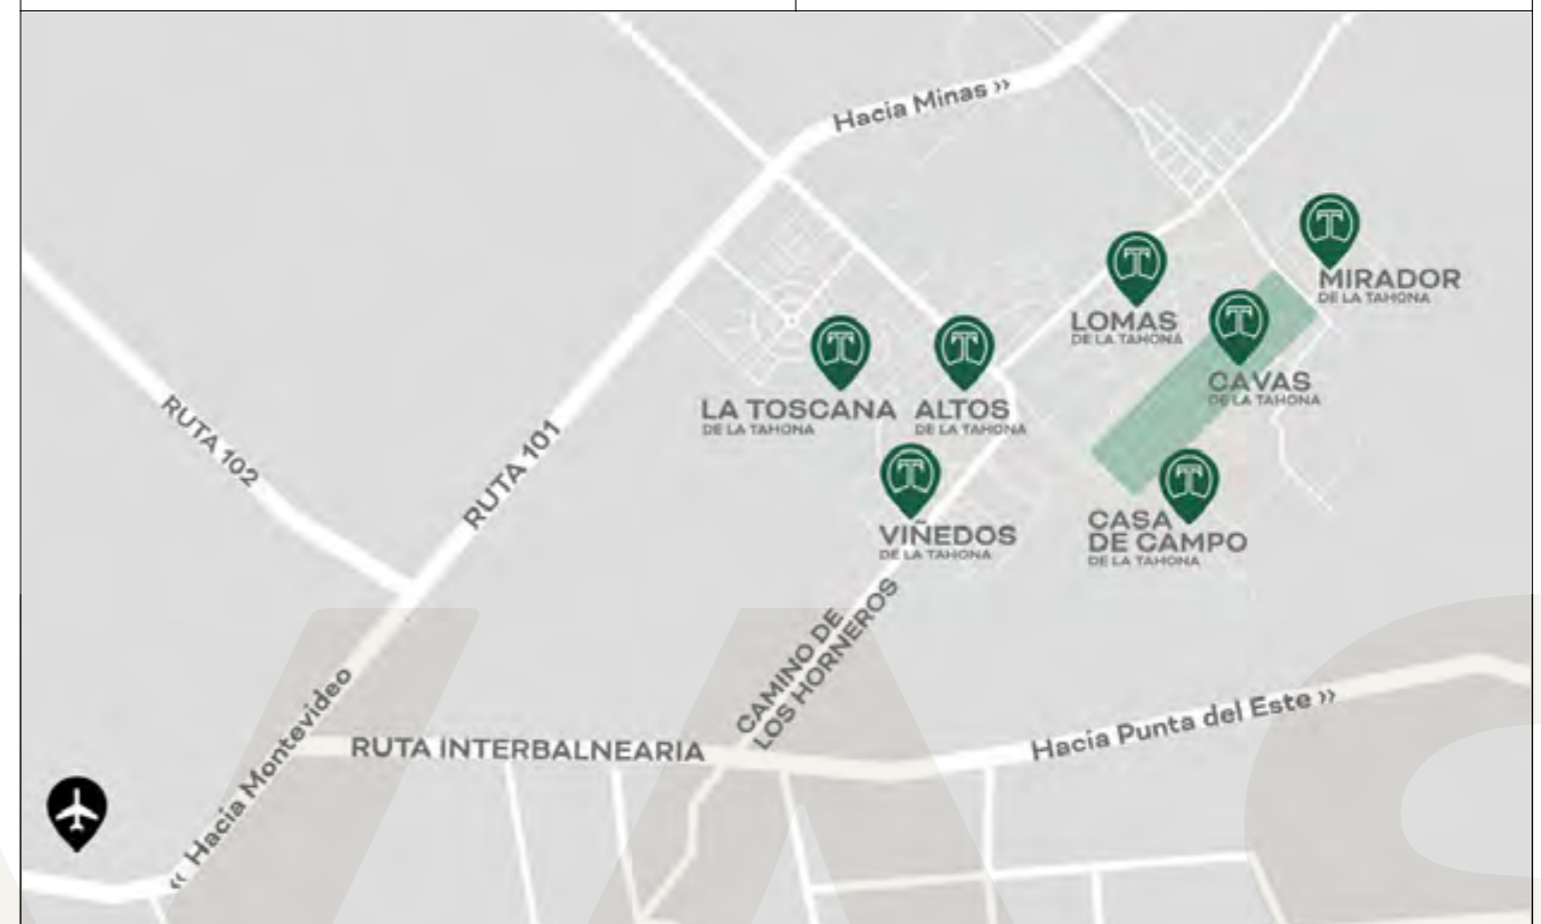

With 30 years of experience dedicated to well-being, comfort, and safety - hallmarks of all our neighbourhoods, Cavas is a truly inspiring place, full of potential so that families can envision and achieve their goals within the intimacy of a one-of-a-kind ambience.

The landscaping by Estudio Thays plays a pivotal role in establishing a harmonious environment amongst lakes and thriving local fauna, yielding a unique experience for the residents.

Cavas disfruta de una amplia variedad de amenities, elevando la calidad de vida de sus residentes. Todo está meticulosamente diseñado para garantizar que los residentes disfruten al máximo los espacios recreativos y las áreas para el esparcimiento. Con servicios exclusivos que brindan comodidad y bienestar, respaldados en la seguridad que es marca registrada de todos los barrios de La Tahona.

Cavas enjoys a wide variety of amenities, elevating the quality of life of its residents. Everything is meticulously designed to ensure residents enjoy recreational and leisure areas to the fullest. These exclusive services provide comfort and well-being, supported by the distinctive trademark security of La Tahona neighbourhoods.

CAVAS es la fusión de lo mejor de La Tahona
CAVAS is the fusion of the best of La Tahona