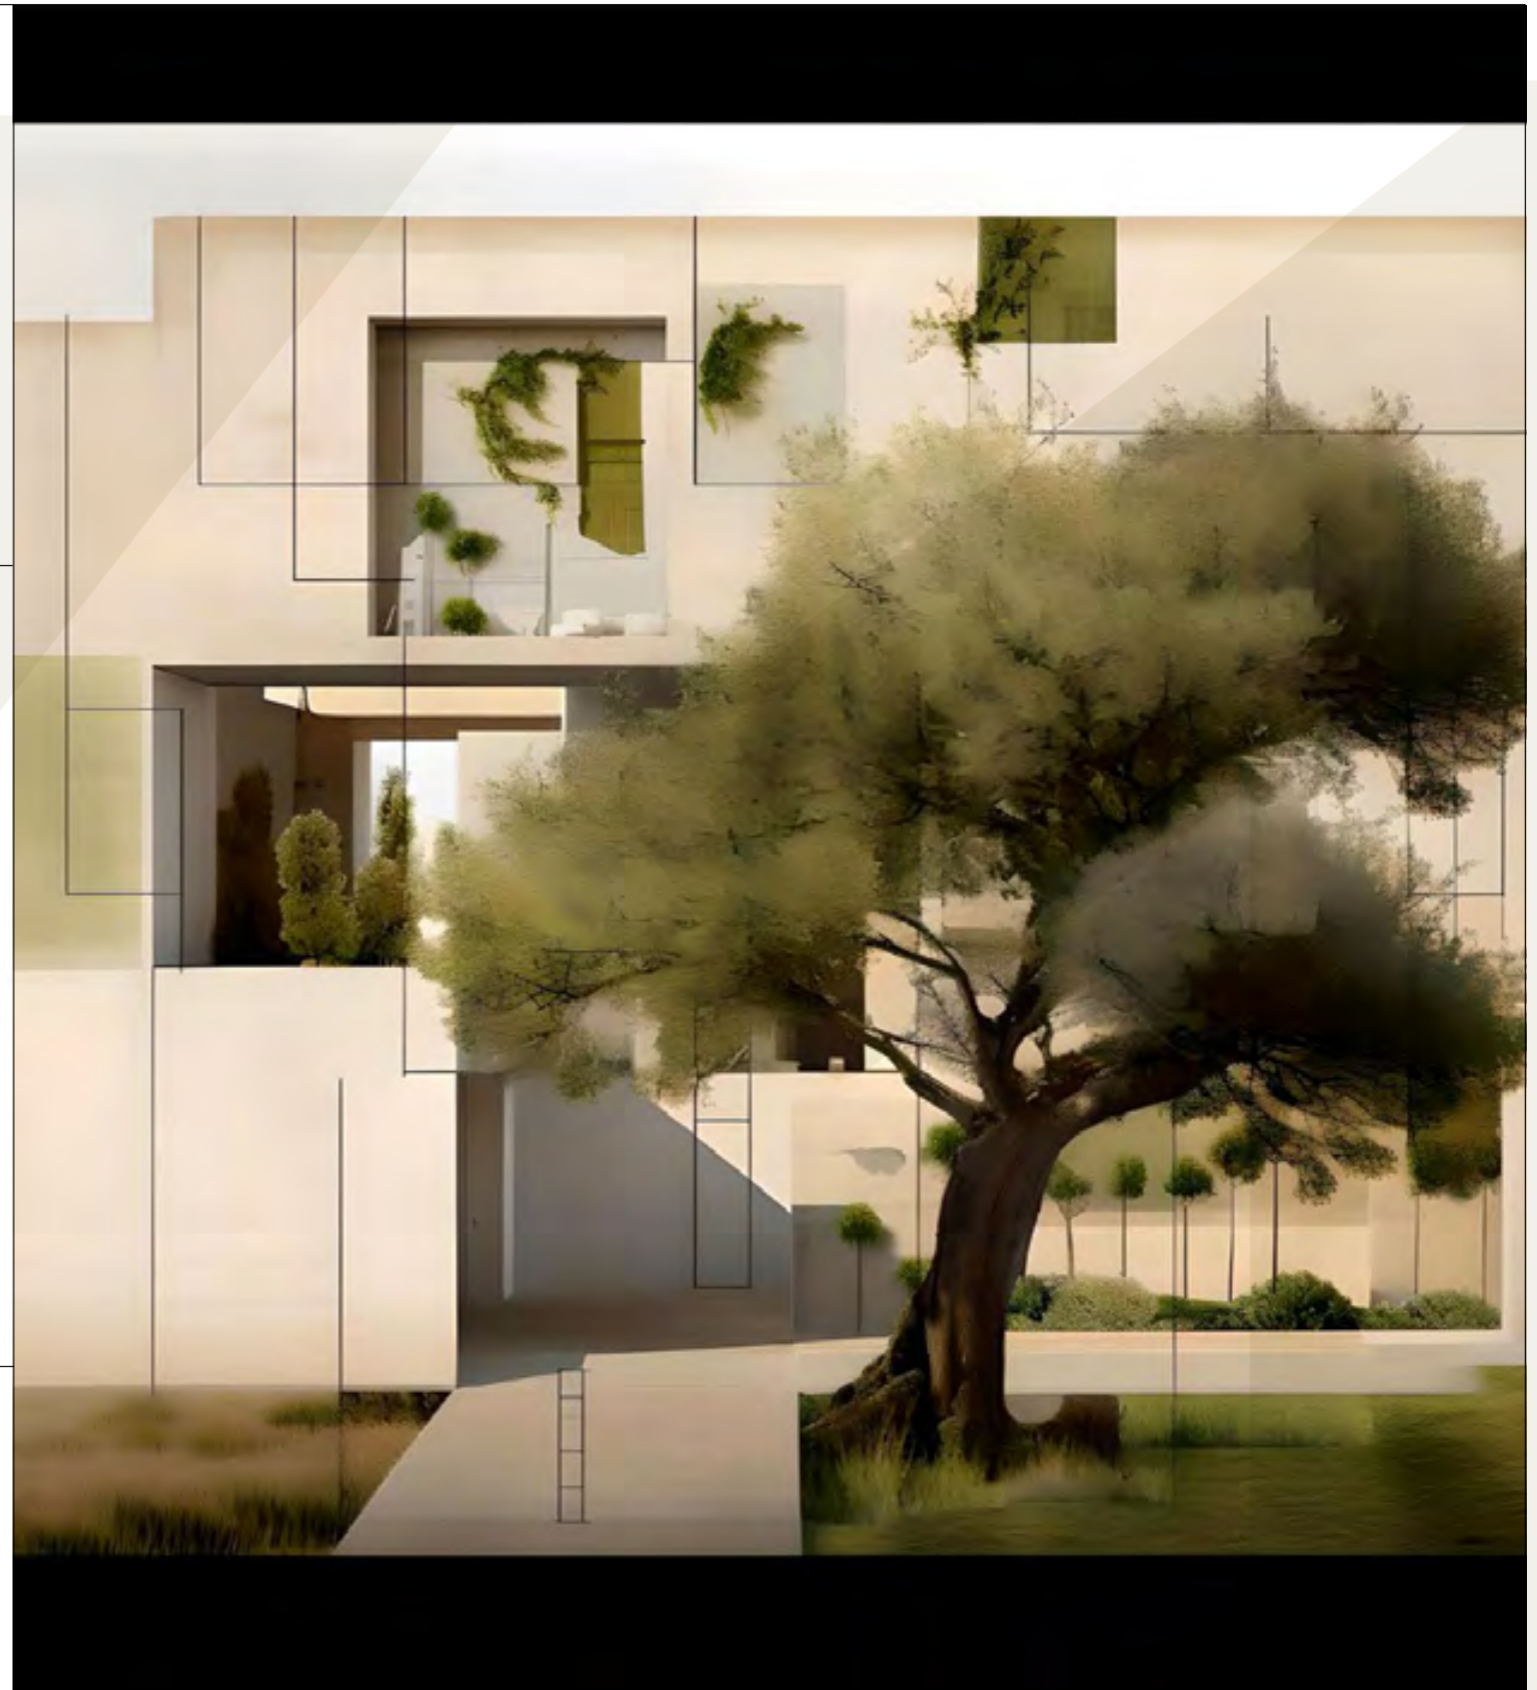

+ INFO:

Z1

822m²

RECORRIDO DEL SOL SUN TOUR

Verano / Summer

Invierno / Winter

INDEX

VEGETACIÓN CIRCUNDANTE SURROUNDING VEGETATION