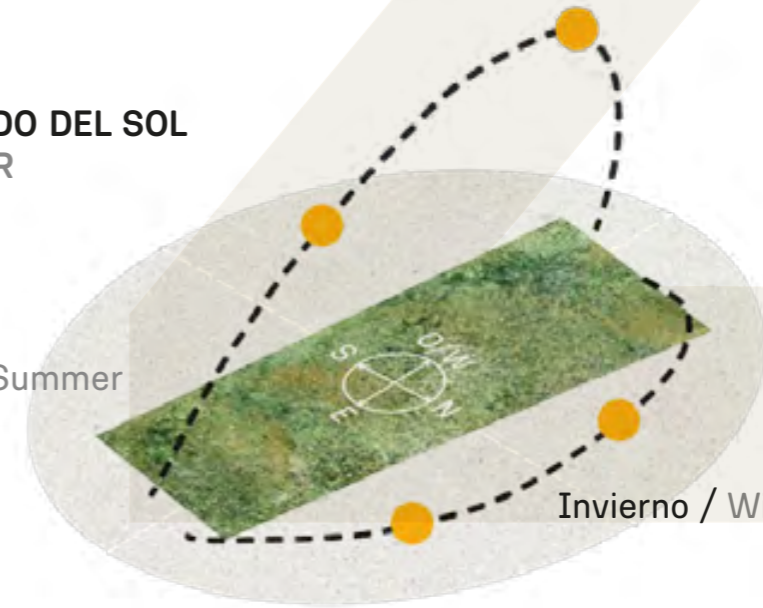

+ INFO: 

W4

847m²

RECORRIDO DEL SOL
SUN TOUR

Verano / Summer

Invierno / Winter

VEGETACIÓN CIRCUNDANTE
SURROUNDING VEGETATION

Fresno / Ash Tree