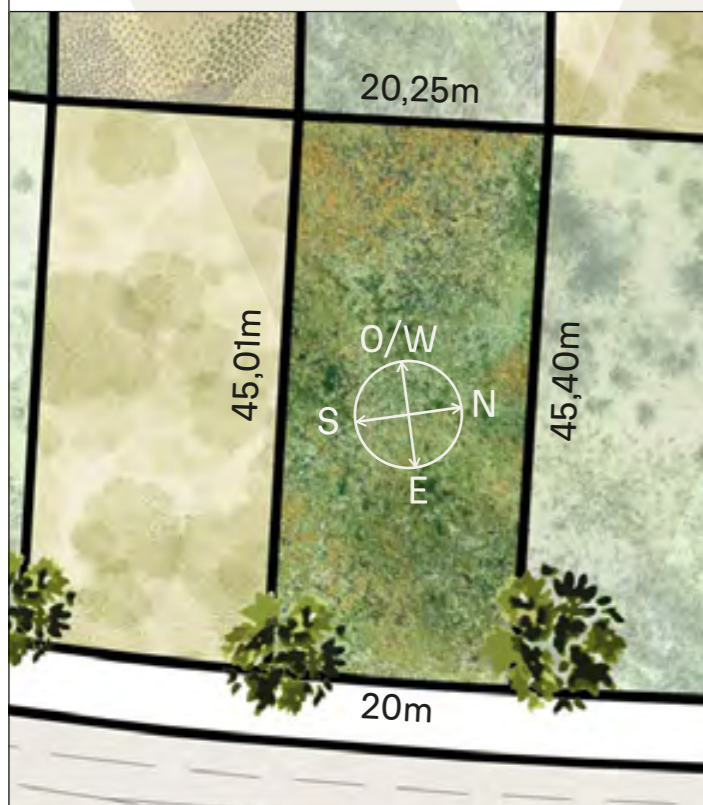

VEGETACIÓN CIRCUNDANTE SURROUNDING VEGETATION

Timbó / Pacara Earpod Tree
Acer sachatinum / Silver maple
Duranta

CAVAS DE LA TAHONA

+ INFO:

W6

911m²

RECORRIDO DEL SOL SUN TOUR

Verano / Summer