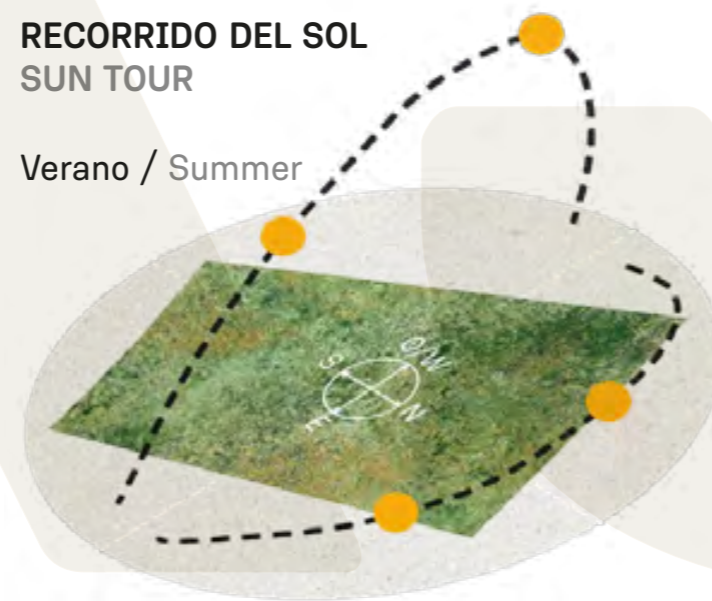

1206m²

INDEX

RECORRIDO DEL SOL SUN TOUR

Verano / Summer

Invierno / Winter

VEGETACIÓN CIRCUNDANTE SURROUNDING VEGETATION

Ciprés Calvo / Bald Cypress
Ibirapitá

CAVAS DE LA TAHONA

+ INFO:

AJ1

1027m²

RECORRIDO DEL SOL SUN TOUR

Verano / Summer

Invierno / Winter

INDEX

VEGETACIÓN CIRCUNDANTE SURROUNDING VEGETATION