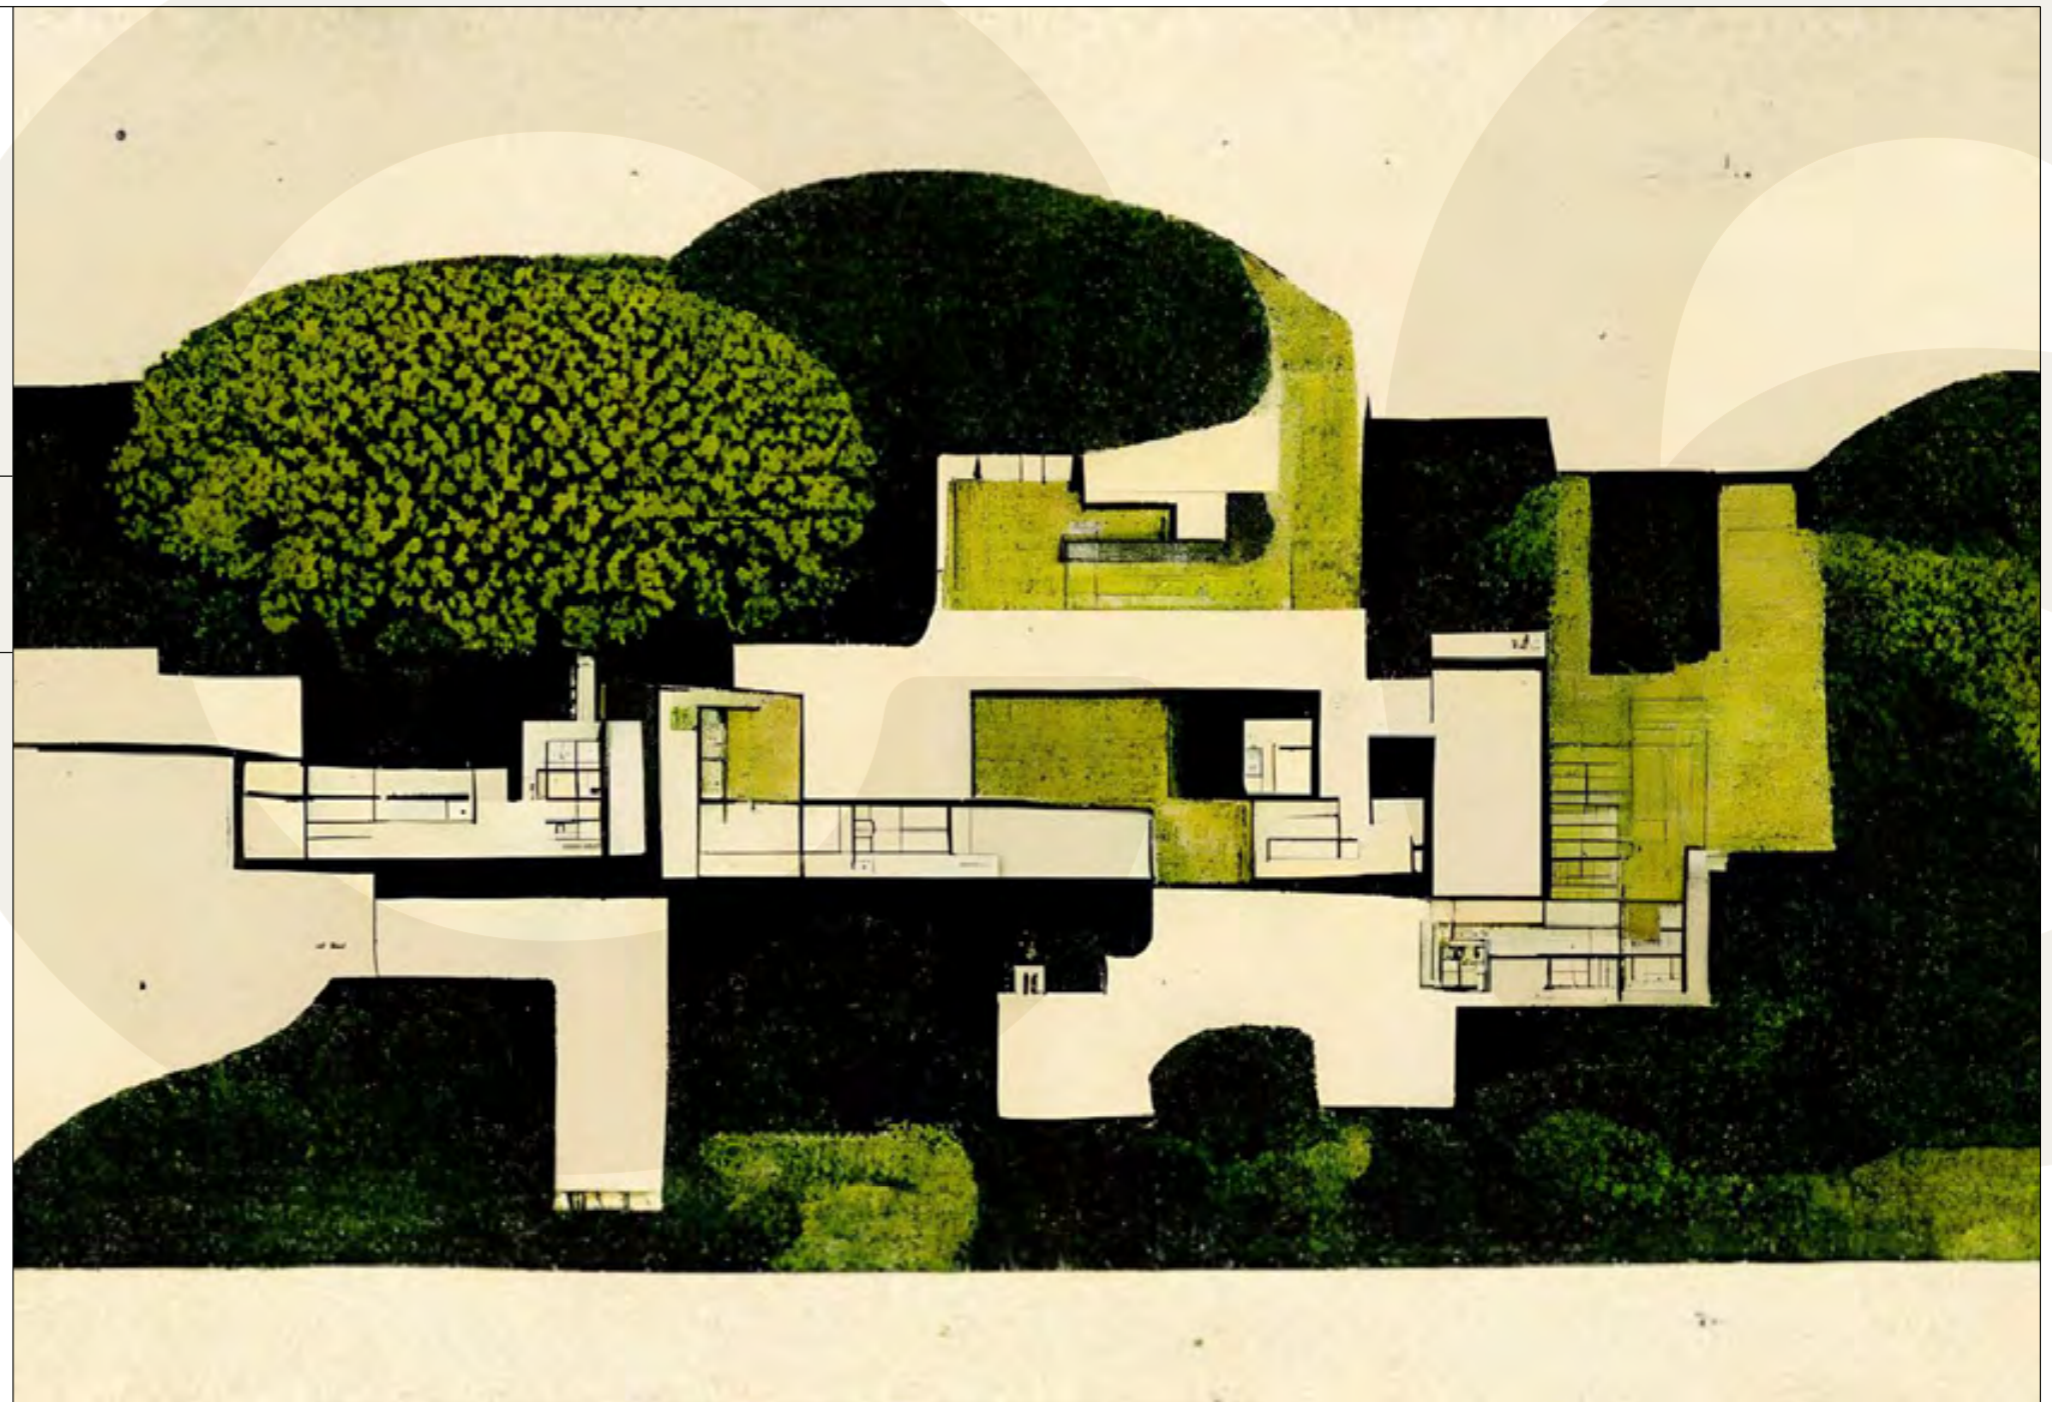

VEGETACIÓN CIRCUNDANTE SURROUNDING VEGETATION

Ciprés Calvo / Bald Cypress
Tipa / Tipa Rosewood Tree

CAVAS DE LA TAHONA

+ INFO: 

AC6

887m²

INDEX

RECORRIDO DEL SOL
SUN TOUR
Verano / Summer