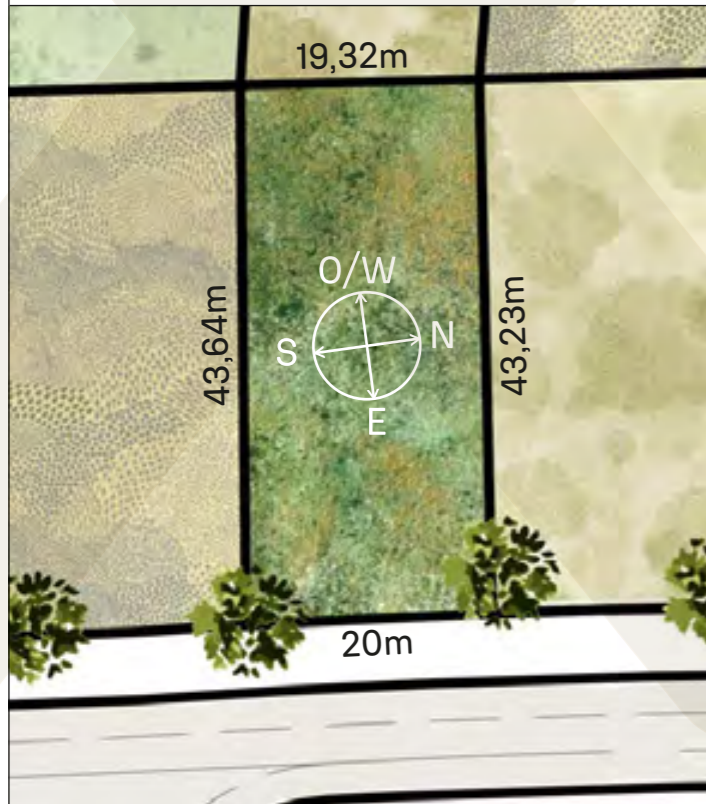

Verano / Summer

VEGETACIÓN CIRCUNDANTE SURROUNDING VEGETATION

Timbó / Pacara Earpod Tree
Viñedos / Vineyards

CAVAS DE LA TAHONA

+ INFO:

X14

853m²

RECORRIDO DEL SOL SUN TOUR