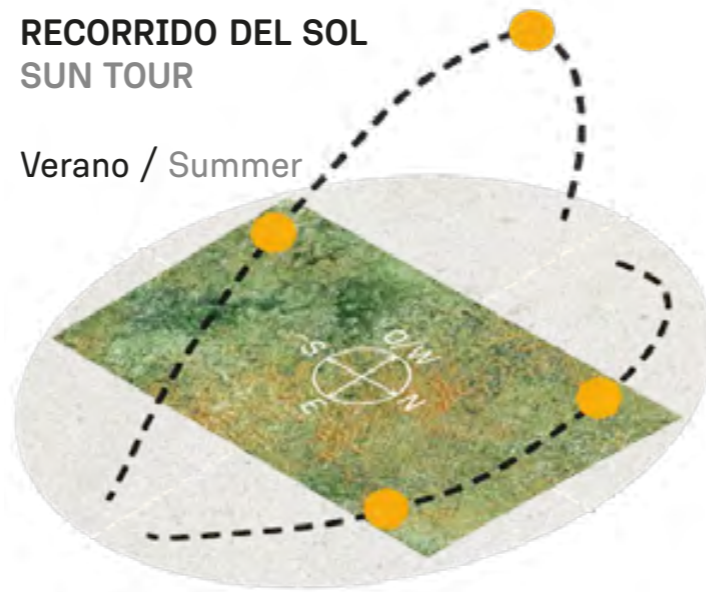

+ INFO:

AJ5

1000m²

RECORRIDO DEL SOL SUN TOUR

Verano / Summer

Invierno / Winter

INDEX

VEGETACIÓN CIRCUNDANTE SURROUNDING VEGETATION

Timbó / Pacara Earpod Tree

Sauce Eléctrico / *Salix hybrid electroflexuosa*

Sauce Llorón / Weeping Willow

CAVAS DE LA TAHONA

+ INFO: 

AK1

952m²

RECORRIDO DEL SOL SUN TOUR