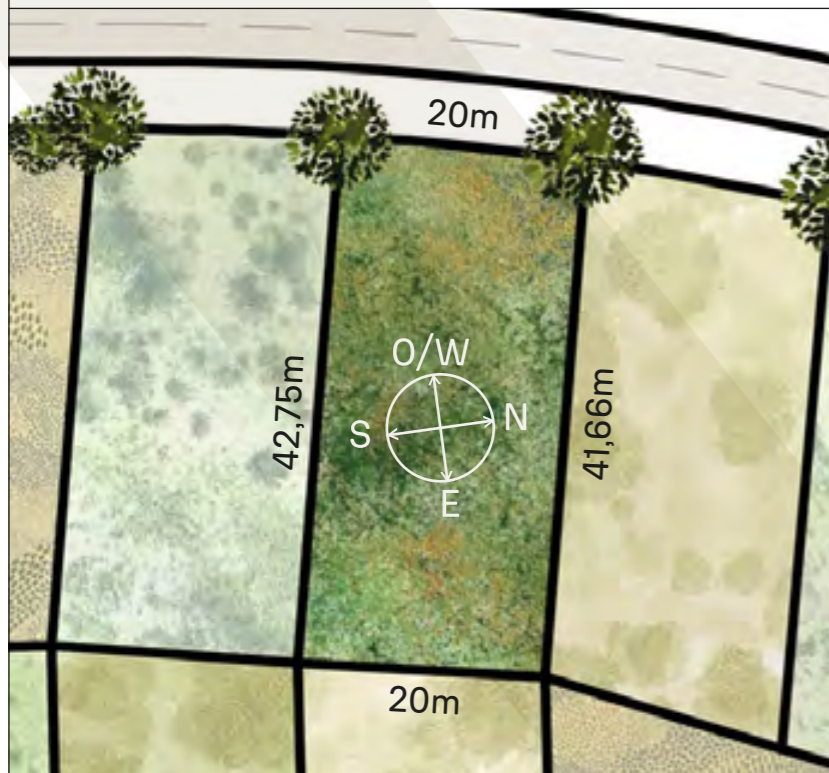

Invierno / Winter

VEGETACIÓN CIRCUNDANTE
SURROUNDING VEGETATION

Fresno / Ash Tree

CAVAS DE LA TAHONA

+ INFO:

X7

848m²

INDEX