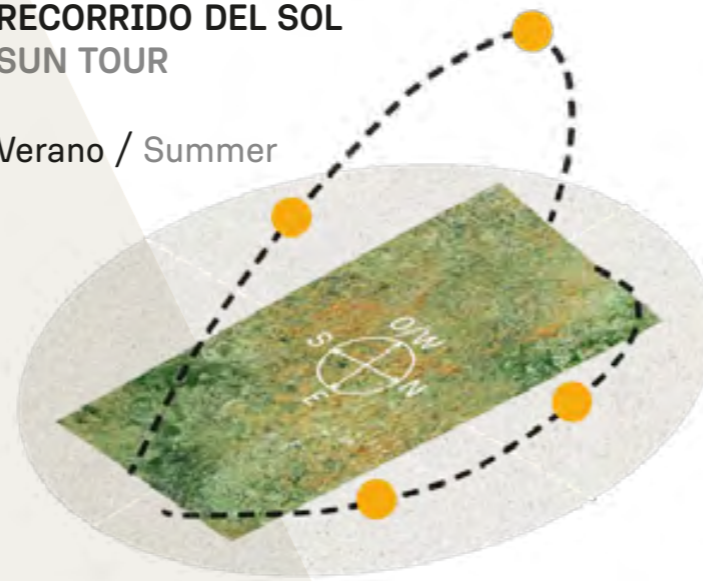

Verano / Summer

Invierno / Winter

VEGETACIÓN CIRCUNDANTE SURROUNDING VEGETATION

Ciprés Calvo / Bald Cypress
Tipa / Tipa Rosewood Tree

CAVAS DE LA TAHONA

+ INFO: 

AH6

1332m²

 INDEX

RECORRIDO DEL SOL SUN TOUR

Verano / Summer

Invierno / Winter

VEGETACIÓN CIRCUNDANTE SURROUNDING VEGETATION

Ciprés Calvo / Bald Cypress
Tipa / Tipa Rosewood Tree

CAVAS DE LA TAHONA

+ INFO: 

A11

814m²

RECORRIDO DEL SOL
SUN TOUR

Verano / Summer

Invierno / Winter

INDEX

VEGETACIÓN CIRCUNDANTE
SURROUNDING VEGETATION

Ciprés Calvo / Bald Cypress
Ibirapitá