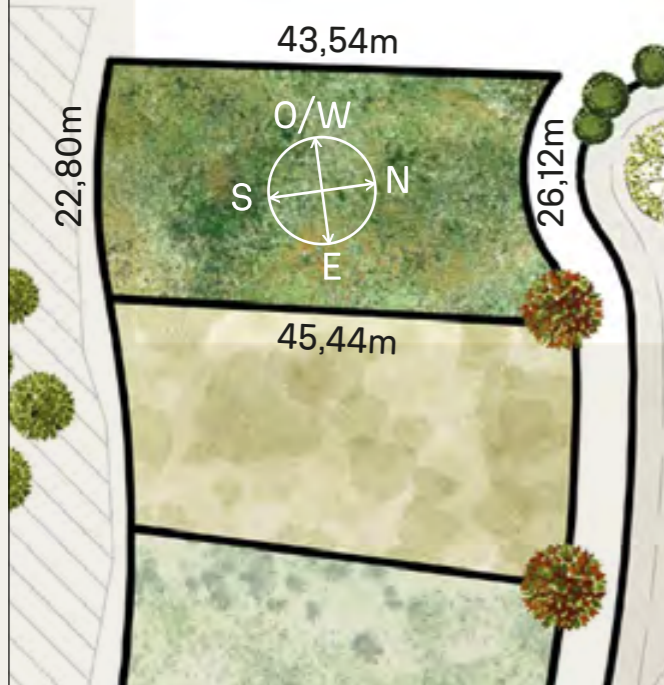

R1

1101m²

INDEX

RECORRIDO DEL SOL SUN TOUR

Verano / Summer

Invierno / Winter

VEGETACIÓN CIRCUNDANTE SURROUNDING VEGETATION

Ciprés Calvo / Bald Cypress
Álamo piramidal / Lombardy Poplar
Ibirapitá