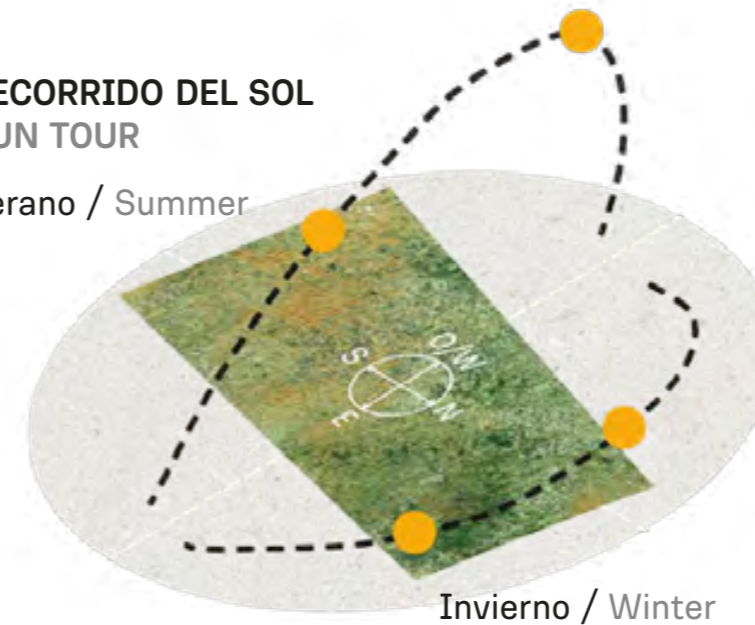

VEGETACIÓN CIRCUNDANTE
SURROUNDING VEGETATION
Ibirapitá

CAVAS DE LA TAHONA

+ INFO: 

AB11

1023m²

INDEX

RECORRIDO DEL SOL SUN TOUR

Verano / Summer

Invierno / Winter

VEGETACIÓN CIRCUNDANTE SURROUNDING VEGETATION

Ibirapitá

CAVAS DE LA TAHONA

+ INFO:

AB12

952m²

RECORRIDO DEL SOL SUN TOUR