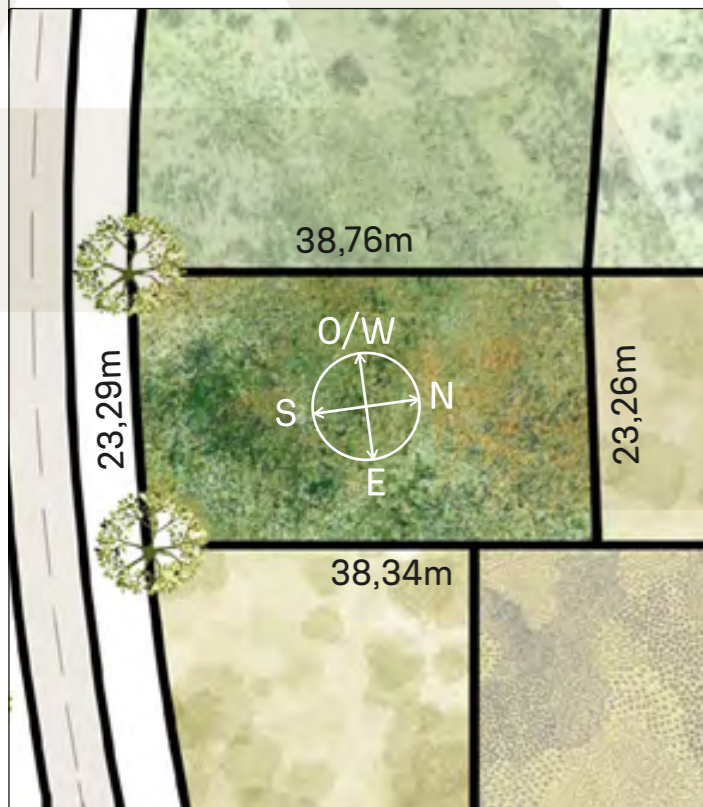

900m²

RECORRIDO DEL SOL SUN TOUR

Verano / Summer

Invierno / Winter

INDEX

VEGETACIÓN CIRCUNDANTE
SURROUNDING VEGETATION
Ibirapitá

CAVAS DE LA TAHONA

+ INFO: 