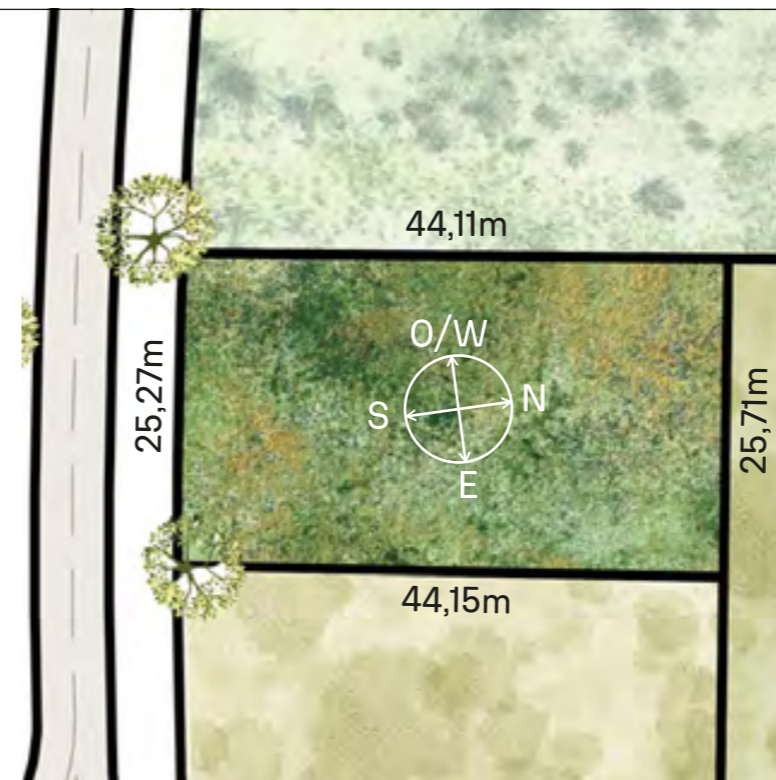

VEGETACIÓN CIRCUNDANTE
SURROUNDING VEGETATION
Ibirapitá

CAVAS DE LA TAHONA

+ INFO: