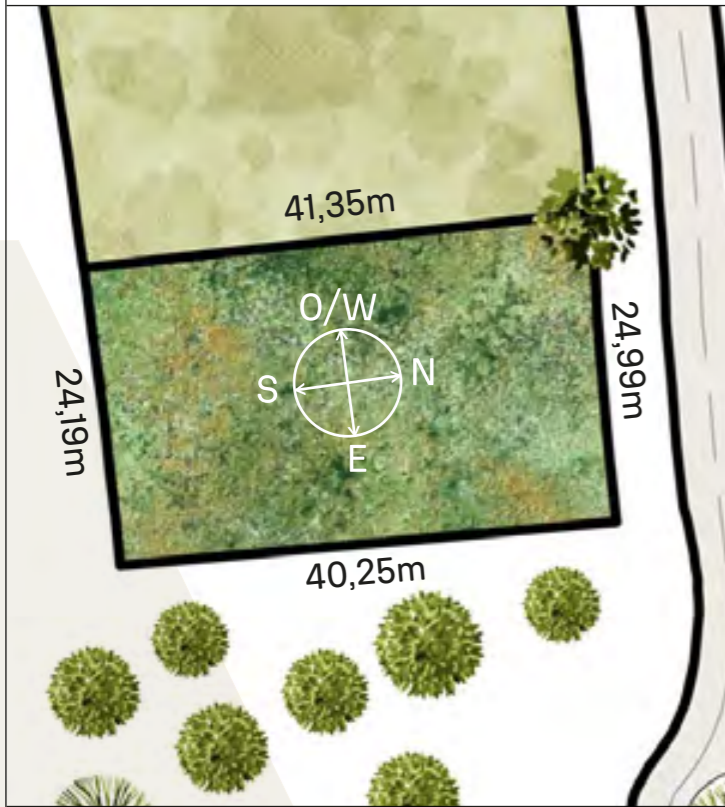

+ INFO:

AJ5

1000m²

RECORRIDO DEL SOL SUN TOUR

Verano / Summer

Invierno / Winter

INDEX

VEGETACIÓN CIRCUNDANTE SURROUNDING VEGETATION