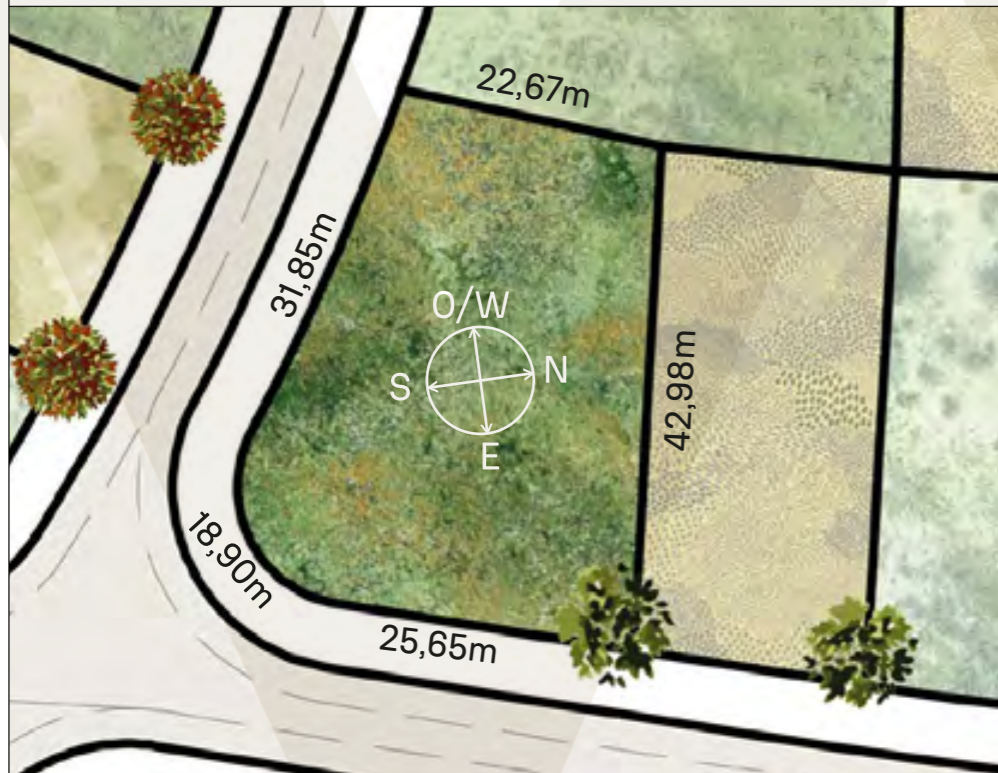

W9

1280m²

INDEX