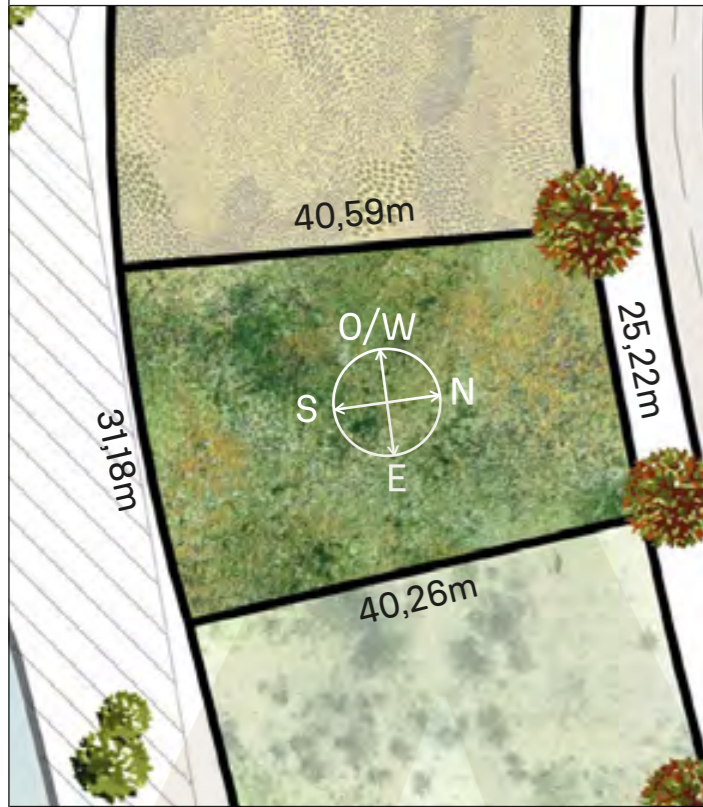

Invierno / Winter

AA4

1149m²

RECORRIDO DEL SOL SUN TOUR

Verano / Summer

INDEX

VEGETACIÓN CIRCUNDANTE SURROUNDING VEGETATION

Sauce Criollo / *Salix humboldtiana*
Ciprés Calvo / Bald Cypress