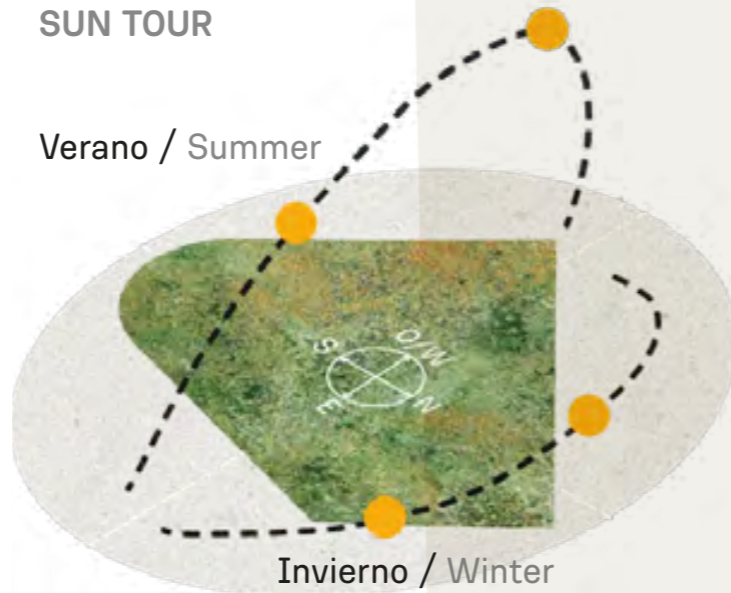

CAVAS DE LA TAHONA

+ INFO: 

U6

1220m²

RECORRIDO DEL SOL SUN TOUR

Verano / Summer

VEGETACIÓN CIRCUNDANTE SURROUNDING VEGETATION

Ciprés Calvo / Bald Cypress
Timbó / Pacara Earpod Tree
Ibirapitá

CAVAS DE LA TAHONA

+ INFO:

V1

1140m²

INDEX

RECORRIDO DEL SOL SUN TOUR

Verano / Summer

Invierno / Winter