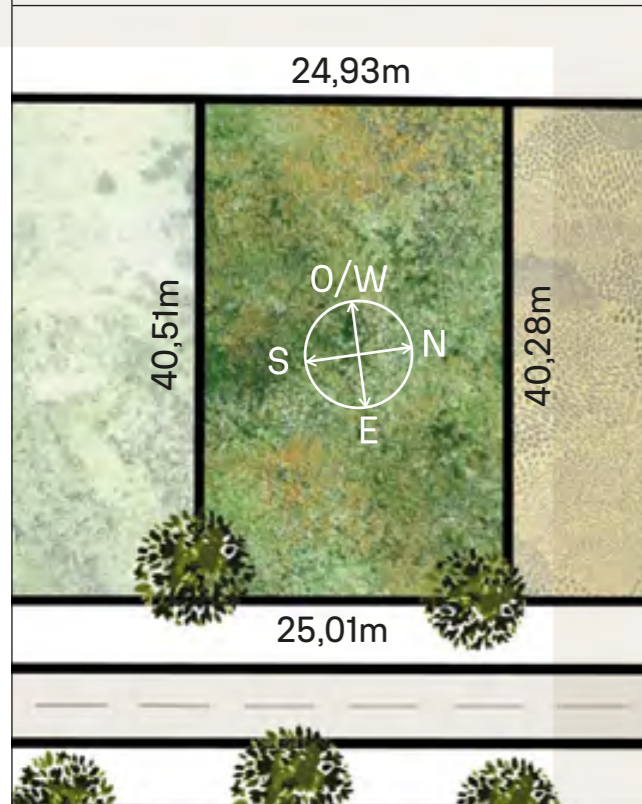

Fresno / Ash Tree

CAVAS DE LA TAHONA

+ INFO:

T3

1009m²

RECORRIDO DEL SOL SUN TOUR

Verano / Summer

VEGETACIÓN CIRCUNDANTE SURROUNDING VEGETATION