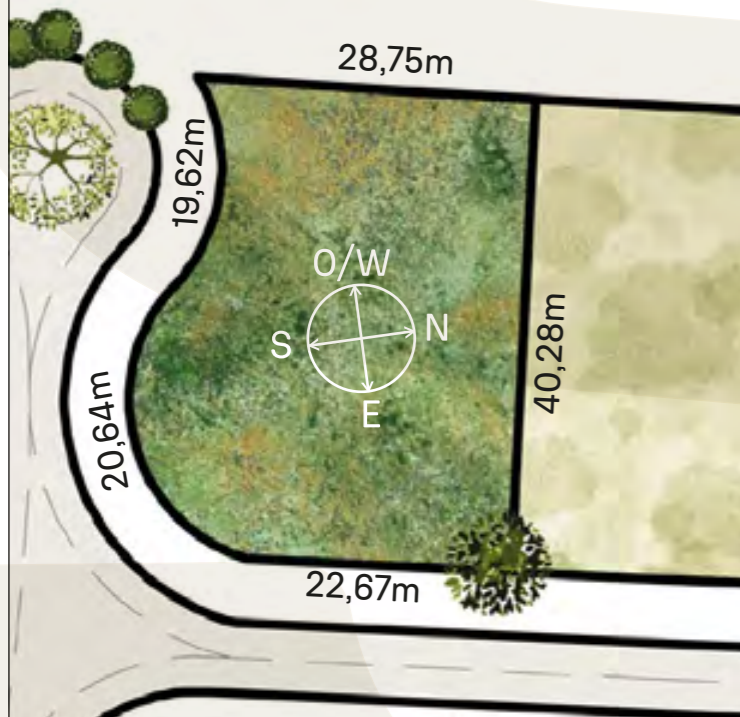

S1

1192m²

RECORRIDO DEL SOL SUN TOUR

Verano / Summer

VEGETACIÓN CIRCUNDANTE SURROUNDING VEGETATION

Fresno / Ash Tree
Álamo Piramidal / Lombardy Poplar
Ibirapitá

CAVAS DE LA TAHONA

+ INFO: