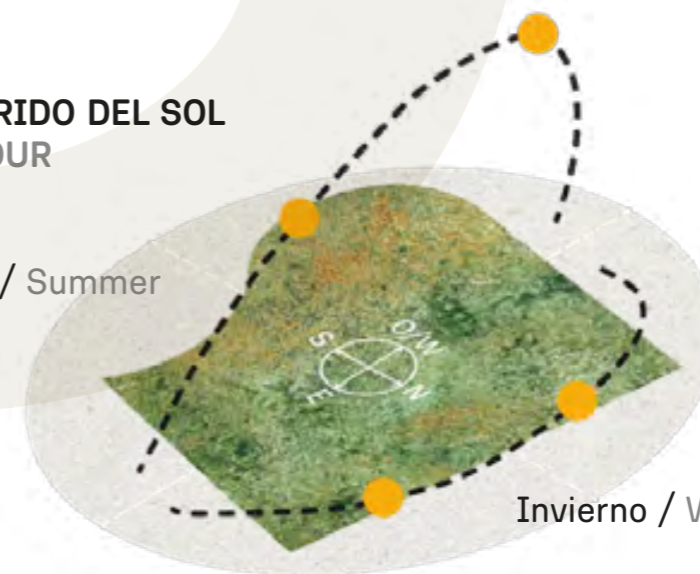

Sauce Criollo / *Salix humboldtiana*
Timbó / Pacara Earpod Tree
Ibirapitá

CAVAS DE LA TAHONA

+ INFO:

AG1

1405m²

RECORRIDO DEL SOL SUN TOUR

Verano / Summer

Invierno / Winter