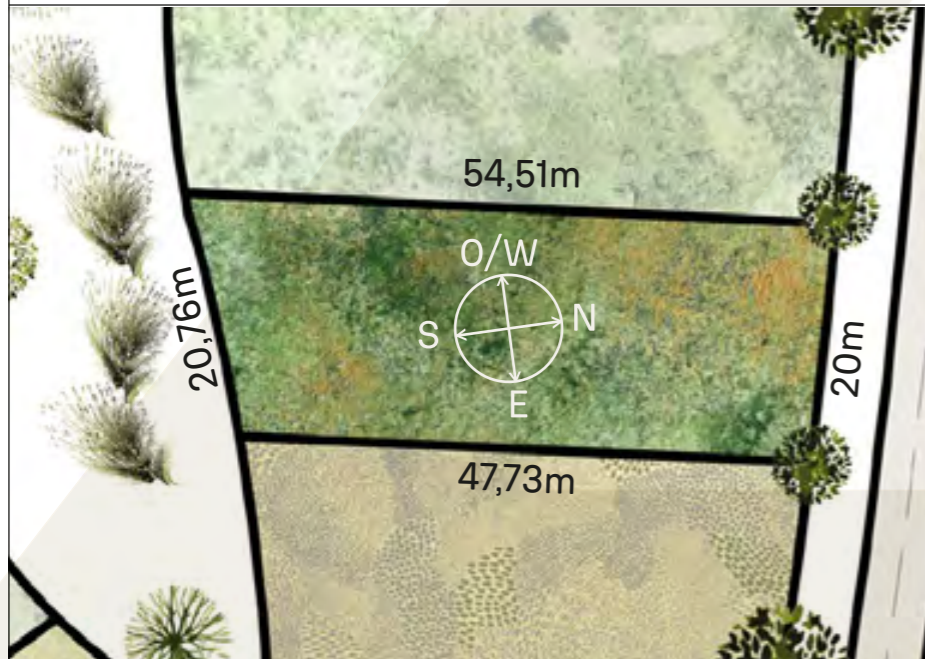

Z4

1020m²

VEGETACIÓN CIRCUNDANTE SURROUNDING VEGETATION

Ibirapitá
Fresno / Ash Tree
Casuarina / Rosetail Casuarina

CAVAS DE LA TAHONA

+ INFO:

RECORRIDO DEL SOL SUN TOUR

Verano / Summer