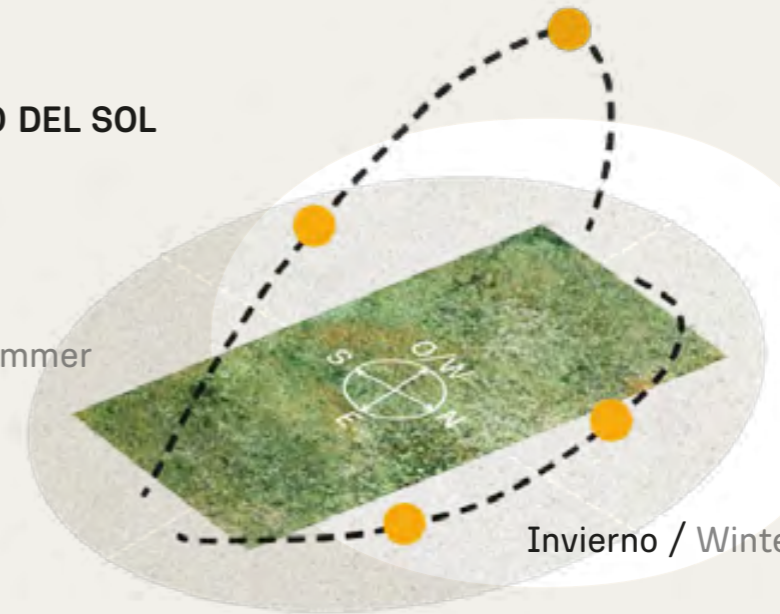

RECORRIDO DEL SOL
SUN TOUR

Verano / Summer

Invierno / Winter