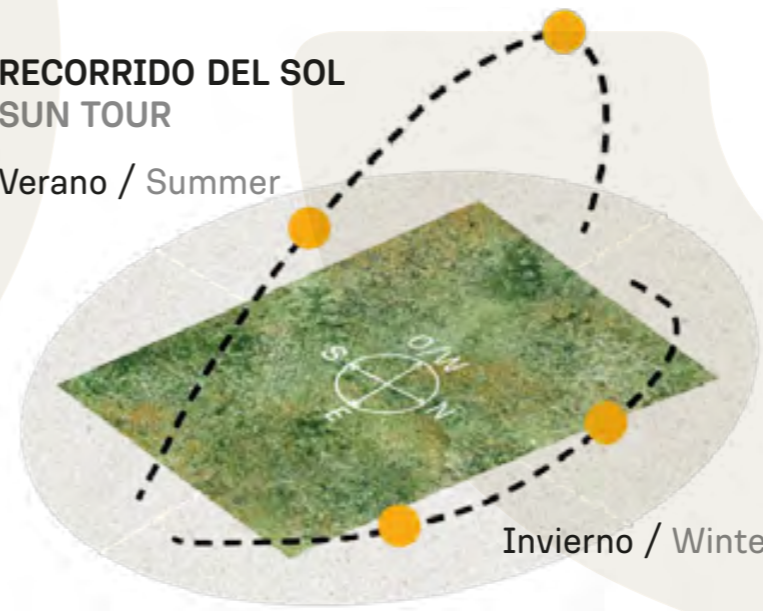

CAVAS DE LA TAHONA

+ INFO: 

S3

1181m²

RECORRIDO DEL SOL SUN TOUR

Verano / Summer

Invierno / Winter

VEGETACIÓN CIRCUNDANTE SURROUNDING VEGETATION

Fresno / Ash Tree

CAVAS DE LA TAHONA

+ INFO:

T1

1051m²

RECORRIDO DEL SOL SUN TOUR

Verano / Summer

Invierno / Winter