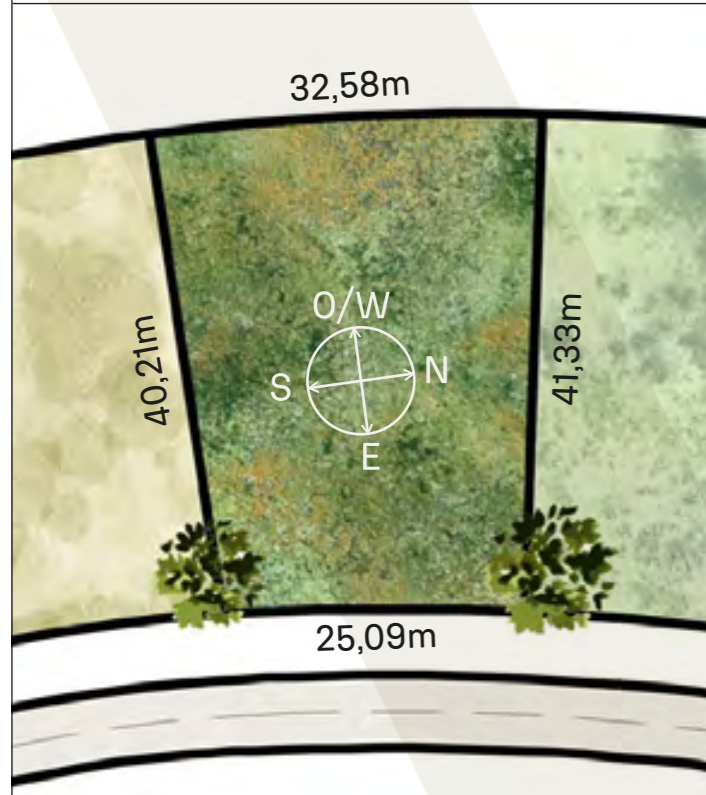

Timbó / Pacara Earpod Tree

CAVAS DE LA TAHONA

+ INFO: 

V8

1178m²

RECORRIDO DEL SOL SUN TOUR

Verano / Summer

VEGETACIÓN CIRCUNDANTE SURROUNDING VEGETATION