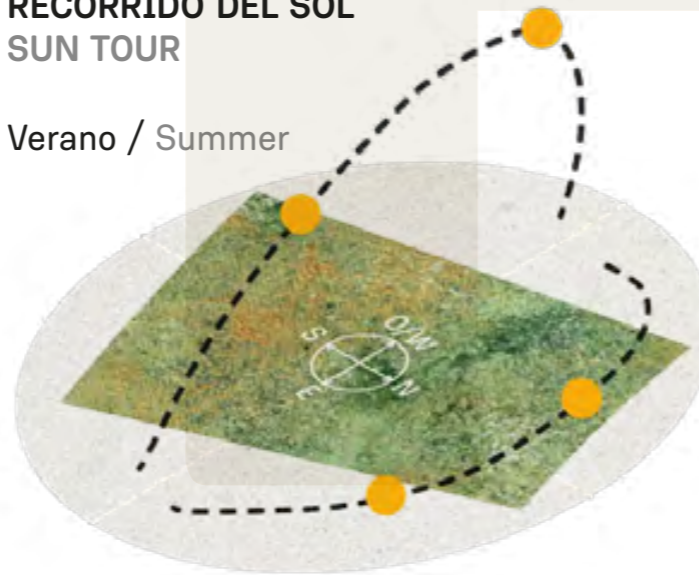

Ciprés Calvo / Bald Cypress
Ibirapitá

CAVAS DE LA TAHONA

+ INFO:

AF1

1340m²

RECORRIDO DEL SOL SUN TOUR

Verano / Summer

Invierno / Winter

VEGETACIÓN CIRCUNDANTE SURROUNDING VEGETATION

Sauce Llorón / Weeping Willow
Timbó / Pacara Earpod Tree
Ibirapitá

CAVAS DE LA TAHONA

+ INFO:

AF2

1161m²

INDEX

RECORRIDO DEL SOL SUN TOUR

Verano / Summer

Invierno / Winter

VEGETACIÓN CIRCUNDANTE SURROUNDING VEGETATION

Sauce Llorón / Weeping Willow
Timbó / Pacara Earpod Tree
Ibirapitá

CAVAS DE LA TAHONA

+ INFO:

AF3

1121m²

RECORRIDO DEL SOL SUN TOUR

Verano / Summer

Invierno / Winter

INDEX

VEGETACIÓN CIRCUNDANTE SURROUNDING VEGETATION

Sauce Llorón / Weeping Willow
Timbó / Pacara Earpod Tree
Ibirapitá

CAVAS DE LA TAHONA

+ INFO: