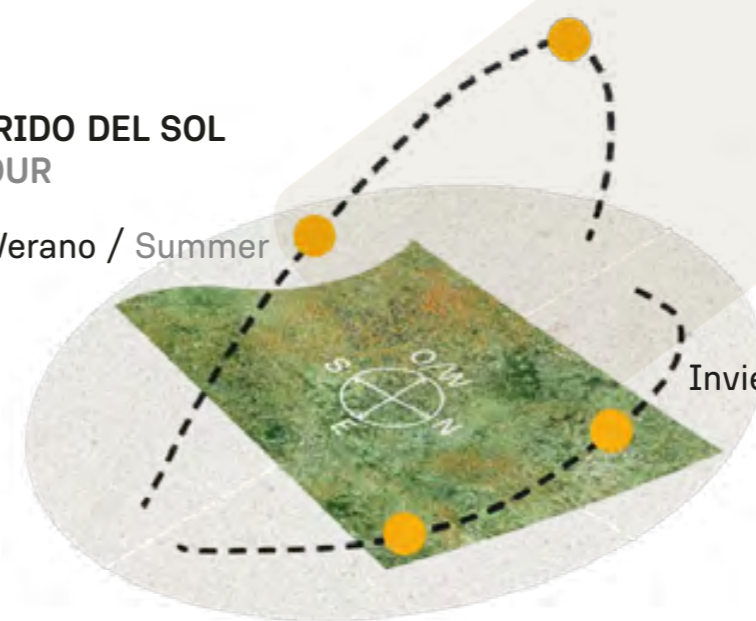

Fresno / Ash Tree
Álamo Piramidal / Lombardy Poplar
Sauce Llorón / Weeping Willow

CAVAS DE LA TAHONA

+ INFO:

U1

1279m²

RECORRIDO DEL SOL SUN TOUR

Verano / Summer

Invierno / Winter

VEGETACIÓN CIRCUNDANTE SURROUNDING VEGETATION

Ciprés Calvo / Bald Cypress
Sauce Llorón / Weeping Willow
Álamo Piramidal / Lombardy Poplar
Ibirapitá

CAVAS DE LA TAHONA

+ INFO:

U2

1049m²

RECORRIDO DEL SOL SUN TOUR