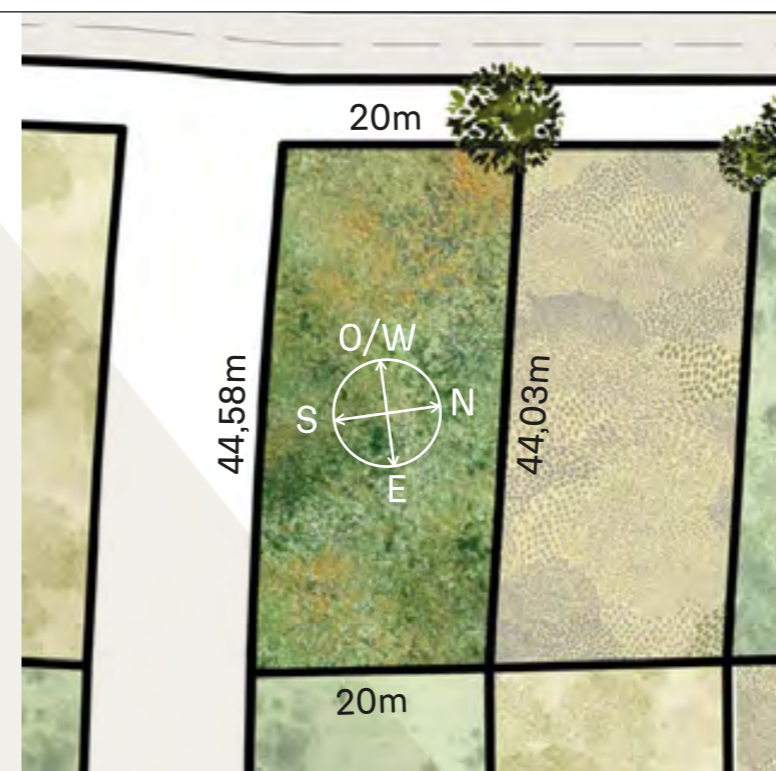

+ INFO:

X1

896m²

RECORRIDO DEL SOL SUN TOUR

Verano / Summer

VEGETACIÓN CIRCUNDANTE SURROUNDING VEGETATION

Fresno / Ash Tree

CAVAS DE LA TAHONA