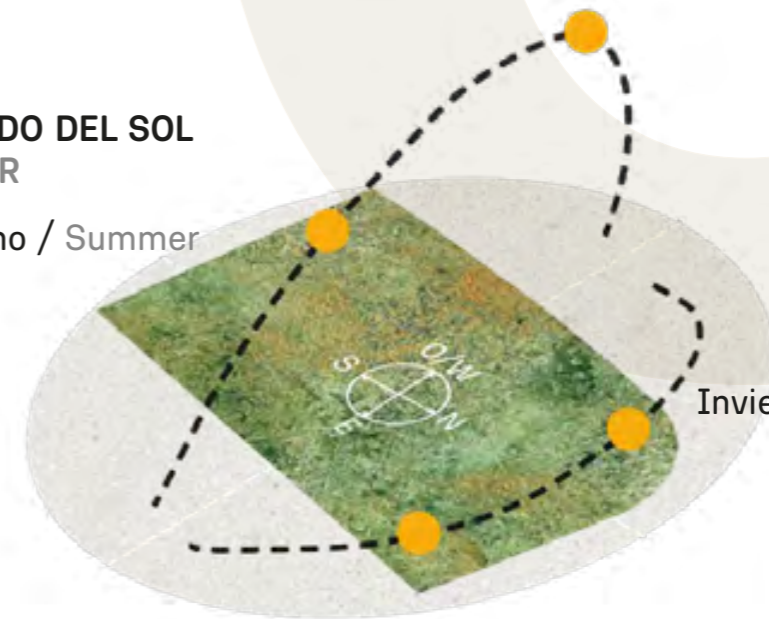

Invierno / Winter

Z10

1065m²

RECORRIDO DEL SOL SUN TOUR

Verano / Summer

Invierno / Winter

VEGETACIÓN CIRCUNDANTE SURROUNDING VEGETATION

Fresno / Ash Tree